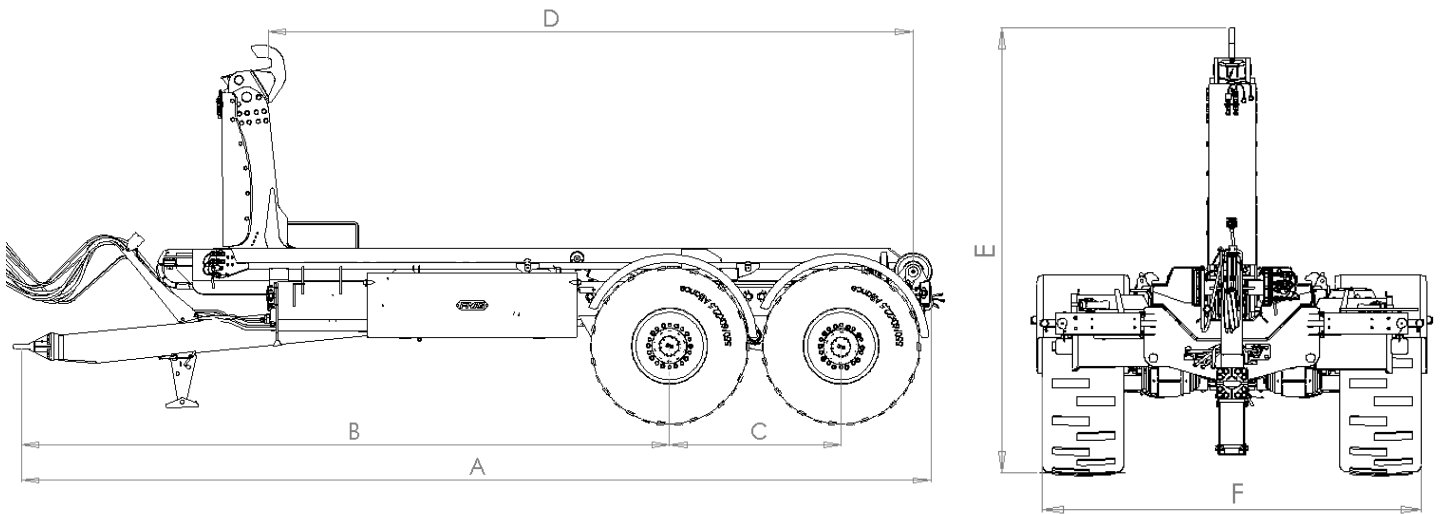

VAIHTOLAVAPERÄVAUNU

Perävaunun malli		ST16	ST18
Pituus (cm)	A	720	720
Pituus vetolenkistä etuakseliin (cm)	B	514	514
Akseliväli (cm)	C	136	136
Pituus koukusta takarullaan koukku edessä (cm)	D	524	524
Korkeus 550/60-22,5 renkailla (cm)	E	294	294
Leveys 550/60-22,5 renkailla (cm)	F	255	255
Kantavuus (tonnia)		16	18
Max. nopeus (km/h)		60	60
Paino (kg) (vaihtelee varusteiden mukaan)		4500	4700