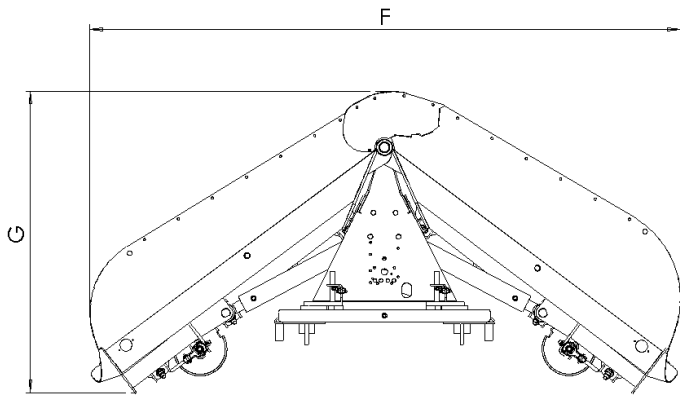

ARTICULATED SNOW PLOUGH

Blade angle

Straight

Aggressive

Model		NAH275	NAH320	NAH350	NAH400
Width (cm)	A	287	327	368	417
Max. working width (cm)	B	275	322	357	407
Length (cm)	C	142	146	146	155
Min. width (cm)	D	227	264	294	335
Min. working width (cm)	E	214	255	283	322
Width when wings back (cm)	F	219	256	291	338
Length when wings back (cm)	G	127	135	161	157
Height (cm)		122	124	122	118
Weight (kg) (varies by optional equipment)		760	820	860	1200