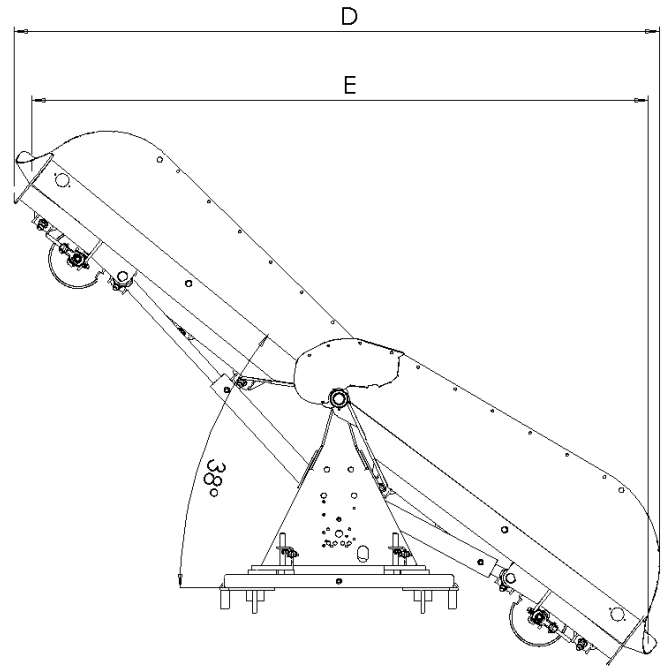

ARTICULATED SNOW PLOUGH

Blade angle

Straight

Aggressive

Model		NAH275	NAH320	NAH350	NAH400
Width (cm)	A	287	327	368	417
Max. working width (cm)	B	275	322	357	407
Length (cm)	C	142	146	146	155
Min. width (cm)	D	227	264	294	335
Min. working width (cm)	E	214	255	283	322
Width when wings back (cm)	F	219	256	291	338
Length when wings back (cm)	G	127	135	161	157
Height (cm)		122	124	122	118
Weight (kg) (varies by optional equipment)		760	820	860	1200