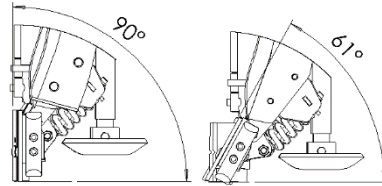

ARTICULATED SNOW PLOUGH

Blade angle

Straight

Aggressive

Model		NAH275	NAH320	NAH350	NAH400
Width (cm)	A	287	327	368	417
Max. working width (cm)	B	275	322	357	407
Length (cm)	C	142	146	146	155
Min. width (cm)	D	227	264	294	335
Min. working width (cm)	E	214	255	283	322
Width when wings back (cm)	F	219	256	291	338
Length when wings back (cm)	G	127	135	161	157
Height (cm)		122	124	122	118
Weight (kg) (varies by optional equipment)		760	820	860	1200