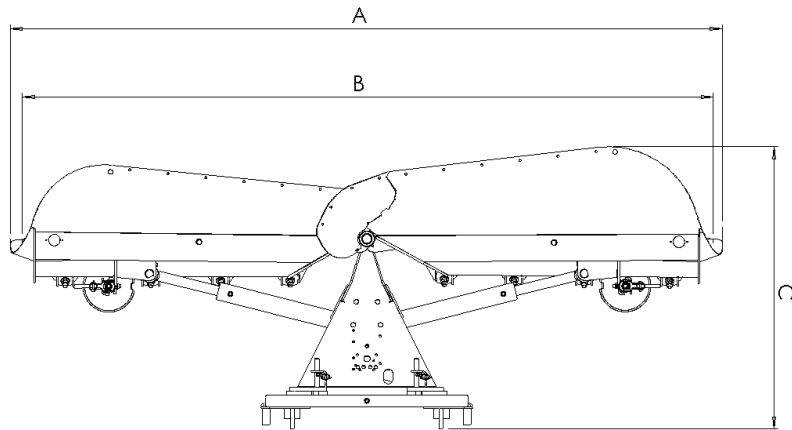

ARTICULATED SNOW PLOUGH

Blade angle

Straight

Aggressive

Model		NAH275	NAH320	NAH350	NAH400
Width (cm)	A	287	327	368	417
Max. working width (cm)	B	275	322	357	407
Length (cm)	C	142	146	146	155
Min. width (cm)	D	227	264	294	335
Min. working width (cm)	E	214	255	283	322
Width when wings back (cm)	F	219	256	291	338
Length when wings back (cm)	G	127	135	161	157
Height (cm)		122	124	122	118
Weight (kg) (varies by optional equipment)		760	820	860	1200