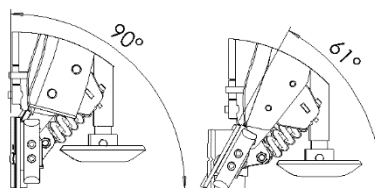

NIVELAURA

Teräkulmat

Pysty

Aggressiivinen

Auran malli		NAH275	NAH320	NAH350	NAH400
Leveys (cm)	A	287	327	368	417
Max. työleveys (cm)	B	275	322	357	407
Pituus (cm)	C	142	146	146	155
Min. leveys (cm)	D	227	264	294	335
Min. työleveys (cm)	E	214	255	283	322
Leveys kärki asennossa (cm)	F	219	256	291	338
Pituus kärki asennossa (cm)	G	127	135	161	157
Korkeus (cm)		122	124	122	118
Paino (kg) (vaihtelee varusteiden mukaan)		760	820	860	1200