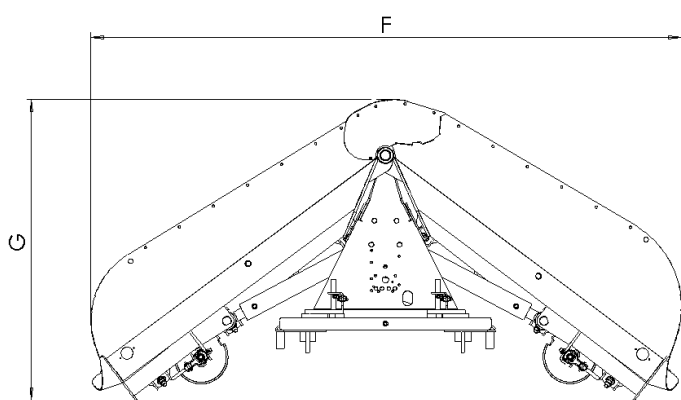

NIVELAURA

Teräkulmat

Pysty

Aggressiivinen

Auran malli		NAH275	NAH320	NAH350	NAH400
Leveys (cm)	A	287	327	368	417
Max. työleveys (cm)	B	275	322	357	407
Pituus (cm)	C	142	146	146	155
Min. leveys (cm)	D	227	264	294	335
Min. työleveys (cm)	E	214	255	283	322
Leveys kärki asennossa (cm)	F	219	256	291	338
Pituus kärki asennossa (cm)	G	127	135	161	157
Korkeus (cm)		122	124	122	118
Paino (kg) (vaihtelee varusteiden mukaan)		760	820	860	1200