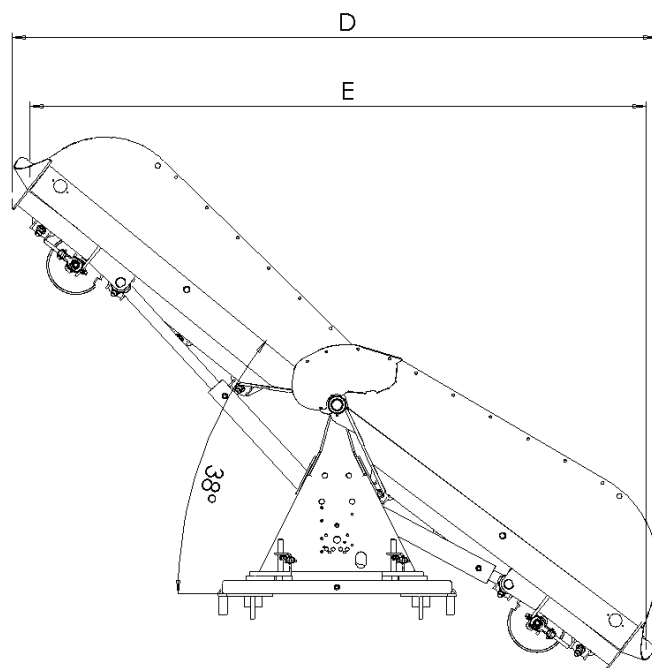

NIVELAURA

Teräkulmat

Pysty

Aggressiivinen

Auran malli		NAH275	NAH320	NAH350	NAH400
Leveys (cm)	A	287	327	368	417
Max. työleveys (cm)	B	275	322	357	407
Pituus (cm)	C	142	146	146	155
Min. leveys (cm)	D	227	264	294	335
Min. työleveys (cm)	E	214	255	283	322
Leveys kärki asennossa (cm)	F	219	256	291	338
Pituus kärki asennossa (cm)	G	127	135	161	157
Korkeus (cm)		122	124	122	118
Paino (kg) (vaihtelee varusteiden mukaan)		760	820	860	1200