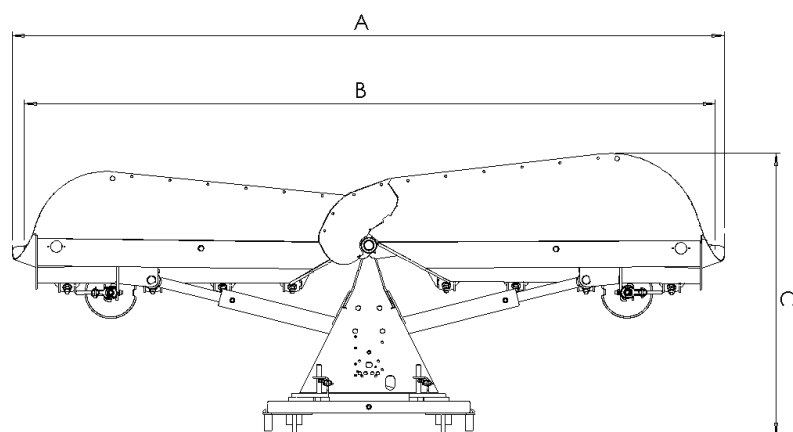

NIVELAURA

Teräkulmat

Pysty

Aggressiivinen

Auran malli		NAH275	NAH320	NAH350	NAH400
Leveys (cm)	A	287	327	368	417
Max. työleveys (cm)	B	275	322	357	407
Pituus (cm)	C	142	146	146	155
Min. leveys (cm)	D	227	264	294	335
Min. työleveys (cm)	E	214	255	283	322
Leveys kärki asennossa (cm)	F	219	256	291	338
Pituus kärki asennossa (cm)	G	127	135	161	157
Korkeus (cm)		122	124	122	118
Paino (kg) (vaihtelee varusteiden mukaan)		760	820	860	1200