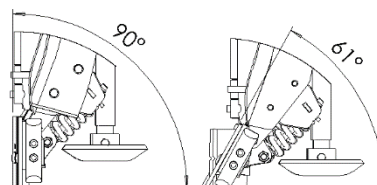

# NIVELAURA

Teräkulmat

Pysty

Aggressiivinen

Auran malli		NAH275	NAH320	NAH350	NAH400
Leveys (cm)	A	287	327	368	417
Max. työleveys (cm)	B	275	322	357	407
Pituus (cm)	C	142	146	146	155
Min. leveys (cm)	D	227	264	294	335
Min. työleveys (cm)	E	214	255	283	322
Leveys kärki asennossa (cm)	F	219	256	291	338
Pituus kärki asennossa (cm)	G	127	135	161	157
Korkeus (cm)		122	124	122	118
Paino (kg) (vaihtelee varusteiden mukaan)		760	820	860	1200

# NIVELAURA HEITTOSIIVET

Auran malli		NAH275	NAH320	NAH350	NAH400
Leveys heittosiivillä (cm)	A	301	342	422	472
Leveys yhdellä heittosiivellä (cm)	B	294	334	395	445
Min. leveys heittosiivillä (cm)	C	253	289	348	385
Min. leveys yhdellä heittosiivellä (cm)	D	249	285	329	367
Leveys kärki asennossa heittosiivillä (cm)	E	264	300	357	402
Leveys kärki asennossa yhdellä heittosiivellä (cm)	F	244	282	326	370