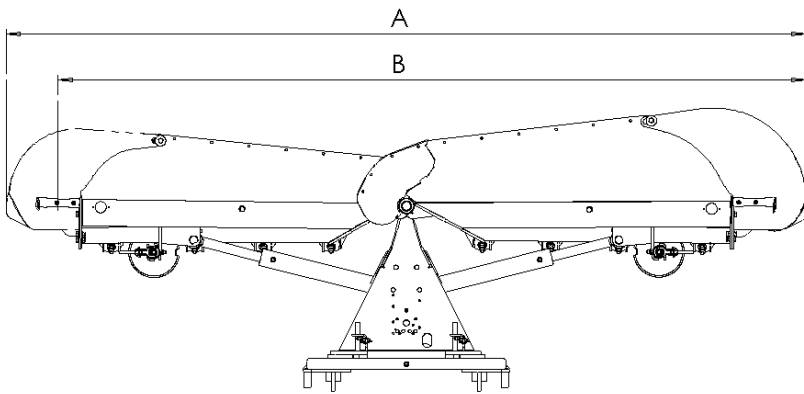

# NIVELAURA

Teräkulmat

Pysty

Aggressiivinen

Auran malli		NAH275	NAH320	NAH350	NAH400
Leveys (cm)	A	287	327	368	417
Max. työleveys (cm)	B	275	322	357	407
Pituus (cm)	C	142	146	146	155
Min. leveys (cm)	D	227	264	294	335
Min. työleveys (cm)	E	214	255	283	322
Leveys kärki asennossa (cm)	F	219	256	291	338
Pituus kärki asennossa (cm)	G	127	135	161	157
Korkeus (cm)		122	124	122	118
Paino (kg) (vaihtelee varusteiden mukaan)		760	820	860	1200

# NIVELAURA HEITTOSIIVET

Auran malli		NAH275	NAH320	NAH350	NAH400
Leveys heittosiivillä (cm)	A	301	342	422	472
Leveys yhdellä heittosiivellä (cm)	B	294	334	395	445
Min. leveys heittosiivillä (cm)	C	253	289	348	385
Min. leveys yhdellä heittosiivellä (cm)	D	249	285	329	367
Leveys kärki asennossa heittosiivillä (cm)	E	264	300	357	402
Leveys kärki asennossa yhdellä heittosiivellä (cm)	F	244	282	326	370