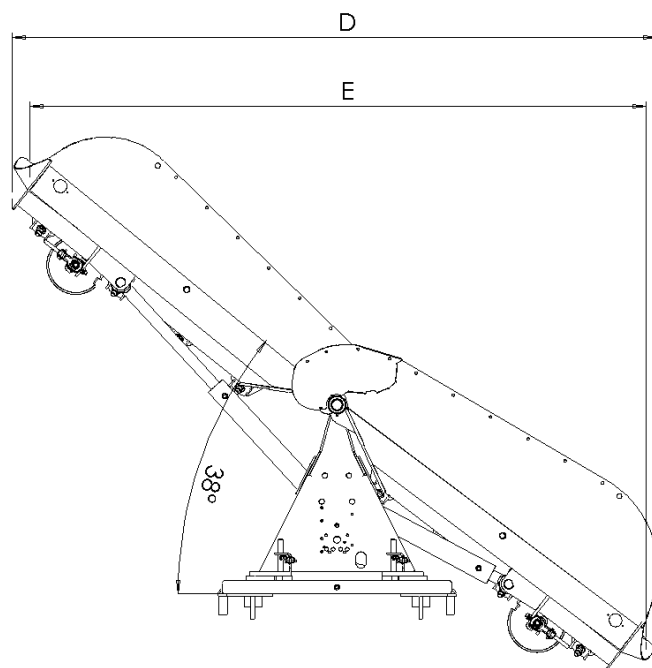

# NIVELAURA

Teräkulmat

Pysty

Aggressiivinen

Auran malli		NAH275	NAH320	NAH350	NAH400
Leveys (cm)	A	287	327	368	417
Max. työleveys (cm)	B	275	322	357	407
Pituus (cm)	C	142	146	146	155
Min. leveys (cm)	D	227	264	294	335
Min. työleveys (cm)	E	214	255	283	322
Leveys kärki asennossa (cm)	F	219	256	291	338
Pituus kärki asennossa (cm)	G	127	135	161	157
Korkeus (cm)		122	124	122	118
Paino (kg) (vaihtelee varusteiden mukaan)		760	820	860	1200

# NIVELAURA HEITTOSIIVET

Auran malli		NAH275	NAH320	NAH350	NAH400
Leveys heittosiivillä (cm)	A	301	342	422	472
Leveys yhdellä heittosiivellä (cm)	B	294	334	395	445
Min. leveys heittosiivillä (cm)	C	253	289	348	385
Min. leveys yhdellä heittosiivellä (cm)	D	249	285	329	367
Leveys kärki asennossa heittosiivillä (cm)	E	264	300	357	402
Leveys kärki asennossa yhdellä heittosiivellä (cm)	F	244	282	326	370