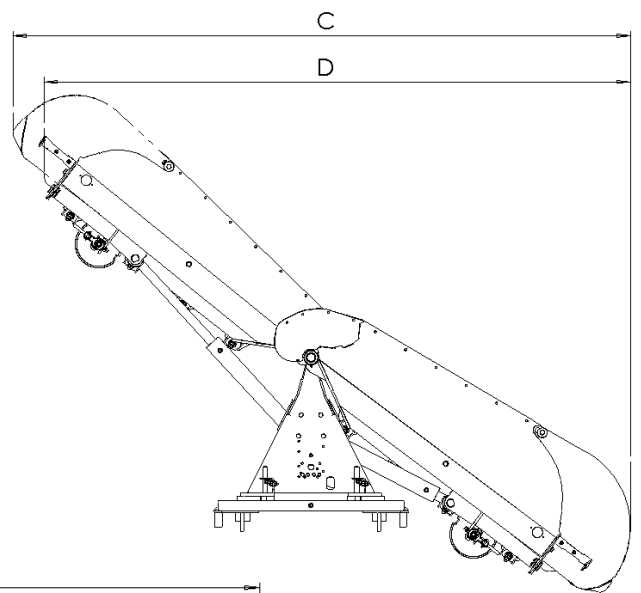

# NIVELAURA

Teräkulmat

Pysty

Aggressiivinen

Auran malli		NAH275	NAH320	NAH350	NAH400
Leveys (cm)	A	287	327	368	417
Max. työleveys (cm)	B	275	322	357	407
Pituus (cm)	C	142	146	146	155
Min. leveys (cm)	D	227	264	294	335
Min. työleveys (cm)	E	214	255	283	322
Leveys kärki asennossa (cm)	F	219	256	291	338
Pituus kärki asennossa (cm)	G	127	135	161	157
Korkeus (cm)		122	124	122	118
Paino (kg) (vaihtelee varusteiden mukaan)		760	820	860	1200

# NIVELAURA HEITTOSIIVET

Auran malli		NAH275	NAH320	NAH350	NAH400
Leveys heittosiivillä (cm)	A	301	342	422	472
Leveys yhdellä heittosiivellä (cm)	B	294	334	395	445
Min. leveys heittosiivillä (cm)	C	253	289	348	385
Min. leveys yhdellä heittosiivellä (cm)	D	249	285	329	367
Leveys kärki asennossa heittosiivillä (cm)	E	264	300	357	402
Leveys kärki asennossa yhdellä heittosiivellä (cm)	F	244	282	326	370