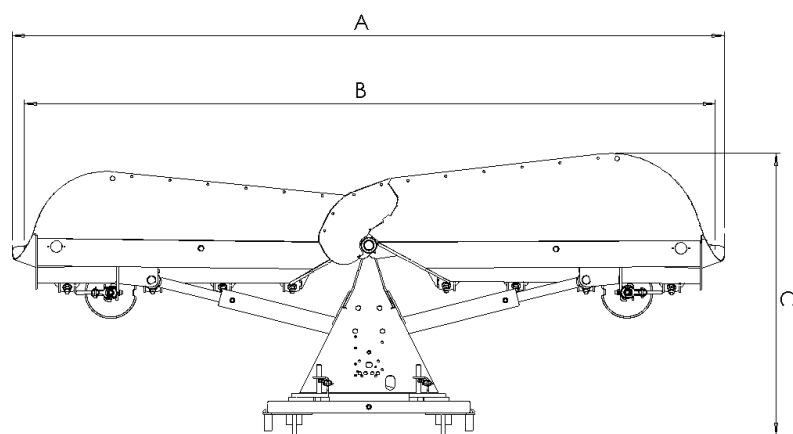

# NIVELAURA

Teräkulmat

Pysty

Aggressiivinen

Auran malli		NAH275	NAH320	NAH350	NAH400
Leveys (cm)	A	287	327	368	417
Max. työleveys (cm)	B	275	322	357	407
Pituus (cm)	C	142	146	146	155
Min. leveys (cm)	D	227	264	294	335
Min. työleveys (cm)	E	214	255	283	322
Leveys kärki asennossa (cm)	F	219	256	291	338
Pituus kärki asennossa (cm)	G	127	135	161	157
Korkeus (cm)		122	124	122	118
Paino (kg) (vaihtelee varusteiden mukaan)		760	820	860	1200

# NIVELAURA HEITTOSIIVET

Auran malli		NAH275	NAH320	NAH350	NAH400
Leveys heittosiivillä (cm)	A	301	342	422	472
Leveys yhdellä heittosiivellä (cm)	B	294	334	395	445
Min. leveys heittosiivillä (cm)	C	253	289	348	385
Min. leveys yhdellä heittosiivellä (cm)	D	249	285	329	367
Leveys kärki asennossa heittosiivillä (cm)	E	264	300	357	402
Leveys kärki asennossa yhdellä heittosiivellä (cm)	F	244	282	326	370