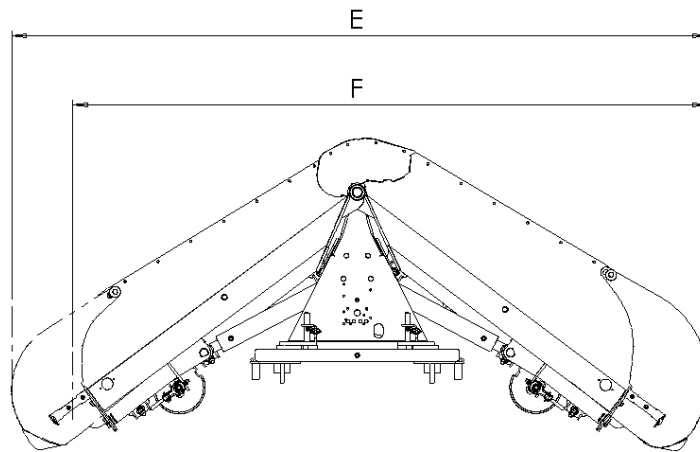

# NIVELAURA

Teräkulmat

Pysty

Aggressiivinen

Auran malli		NAH275	NAH320	NAH350	NAH400
Leveys (cm)	A	287	327	368	417
Max. työleveys (cm)	B	275	322	357	407
Pituus (cm)	C	142	146	146	155
Min. leveys (cm)	D	227	264	294	335
Min. työleveys (cm)	E	214	255	283	322
Leveys kärki asennossa (cm)	F	219	256	291	338
Pituus kärki asennossa (cm)	G	127	135	161	157
Korkeus (cm)		122	124	122	118
Paino (kg) (vaihtelee varusteiden mukaan)		760	820	860	1200

# NIVELAURA HEITTOSIIVET

Auran malli		NAH275	NAH320	NAH350	NAH400
Leveys heittosiivillä (cm)	A	301	342	422	472
Leveys yhdellä heittosiivellä (cm)	B	294	334	395	445
Min. leveys heittosiivillä (cm)	C	253	289	348	385
Min. leveys yhdellä heittosiivellä (cm)	D	249	285	329	367
Leveys kärki asennossa heittosiivillä (cm)	E	264	300	357	402
Leveys kärki asennossa yhdellä heittosiivellä (cm)	F	244	282	326	370