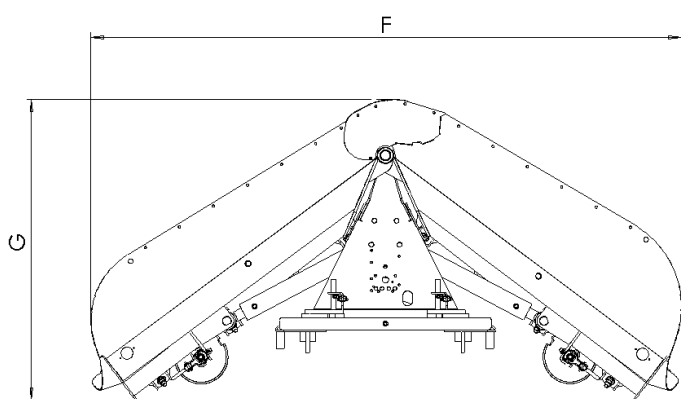

# NIVELAURA

Teräkulmat

Pysty

Aggressiivinen

Auran malli		NAH275	NAH320	NAH350	NAH400
Leveys (cm)	A	287	327	368	417
Max. työleveys (cm)	B	275	322	357	407
Pituus (cm)	C	142	146	146	155
Min. leveys (cm)	D	227	264	294	335
Min. työleveys (cm)	E	214	255	283	322
Leveys kärki asennossa (cm)	F	219	256	291	338
Pituus kärki asennossa (cm)	G	127	135	161	157
Korkeus (cm)		122	124	122	118
Paino (kg) (vaihtelee varusteiden mukaan)		760	820	860	1200

# NIVELAURA HEITTOSIIVET

Auran malli		NAH275	NAH320	NAH350	NAH400
Leveys heittosiivillä (cm)	A	301	342	422	472
Leveys yhdellä heittosiivellä (cm)	B	294	334	395	445
Min. leveys heittosiivillä (cm)	C	253	289	348	385
Min. leveys yhdellä heittosiivellä (cm)	D	249	285	329	367
Leveys kärki asennossa heittosiivillä (cm)	E	264	300	357	402
Leveys kärki asennossa yhdellä heittosiivellä (cm)	F	244	282	326	370