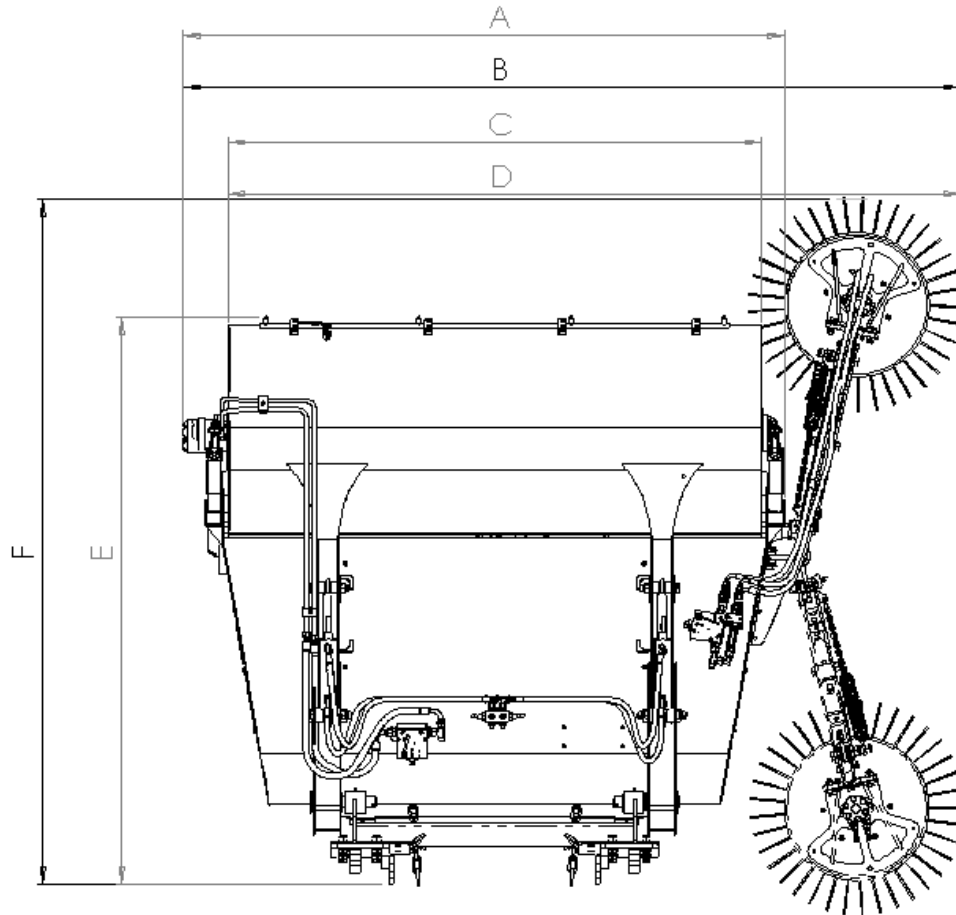

# KAUHAHARJA

Kauhan malli		KH160L	KH160	KH200	KH240	KH260	KH160L-90	KH160-90	KH200-90	KH240-90	KH260-90
Leveys (cm)	A	184	185	225	267	286	187	185	225	270	290
Leveys sivuharjalla (cm)	B	-	245	290	332	351	-	250	290	335	355
Työleveys(cm)	C	160	160	200	240	260	160	160	200	240	260
Työleveys sivuharjalla (cm)	D	-	228	275	315	335	-	235	275	315	335
Pituus (cm)	E	180	210	210	210	210	188	232	232	232	232
Pituus sivuharjalla (cm)	F	-	255	255	255	255	-	265	265	265	265
Lamelli (cm)		70	70	70	70	70	90	90	90	90	90
Korkeus (cm)		88	116	116	116	116	100	116	116	116	116
Vesitilavuus (l)		470	845	1100	1300	1460	470	845	1100	1300	1460
Tilavuus harjatessa (l)		260	460	600	740	800	260	460	600	740	800
Paino (kg) (vaihtelee varusteiden mukaan)		440	520	730	815	860	480	570	800	895	990