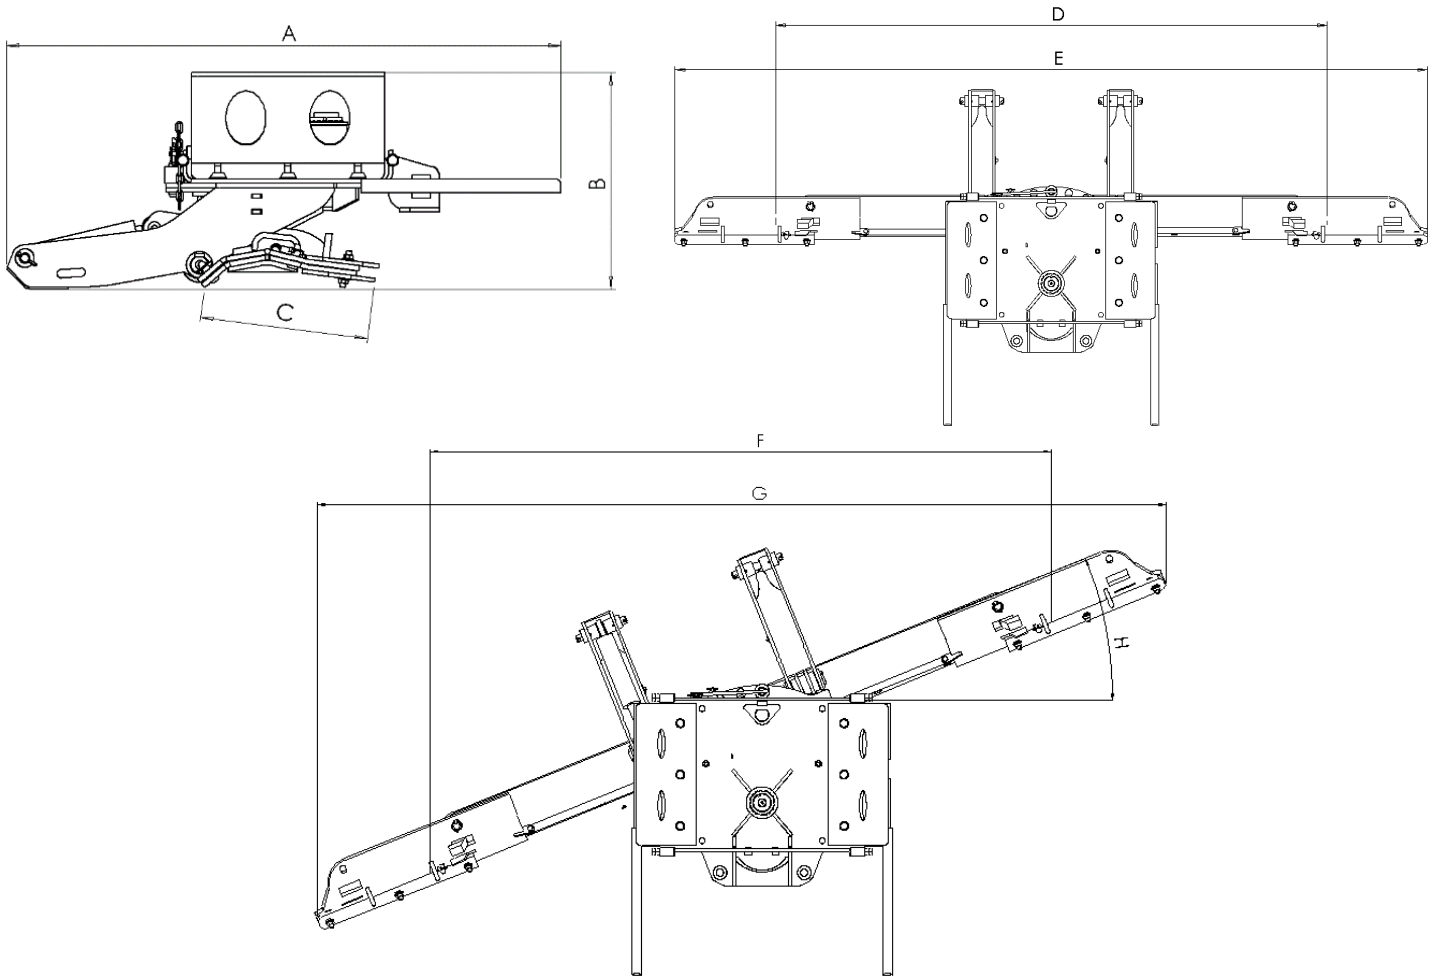

# PERÄVAUNUN ALATERÄ

Alaterän malli		ST - AT
Pituus (cm)	A	167
Korkeus (cm)	B	65
Siiven korkeus (cm)	C	47
Työleveys suorassa (cm)	D	275
Max. työleveys suorassa (cm)	E	374
Työleveys 22° kulmassa / Kuljetus leveys (cm)	F	260
Max. työleveys 22° kulmassa (cm)		353
Kääntökulma ± (°)		22
Paino (kg)		795