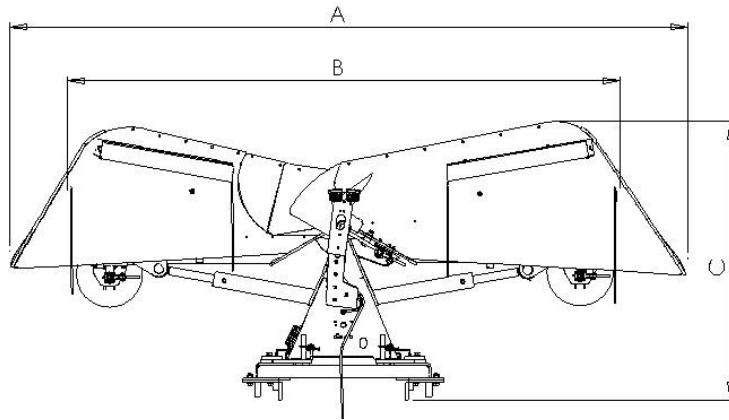

# IVALO NIVELAURA

Auran malli		ILO350	ILO400
Leveys (cm)	A	412	479
Max. työleveys (cm)	B	336	395
Pituus (cm)	C	169	174
Leveys eteen käännettynä (cm)	D	344	390
Työleveys eteen käännettynä (cm)	E	233	282
Leveys kärki asennossa (cm)	F	316	368
Työleveys kärki asennossa (cm)	G	294	343
Pituus kärki asennossa (cm)	H	176	196
Min. siiven korkeus (cm)	I	100	100
Max. siiven korkeus (cm)	J	163	176
Korkeus (cm)	K	173	184
Paino (kg) (vaihtelee varusteiden mukaan)		1300	1415