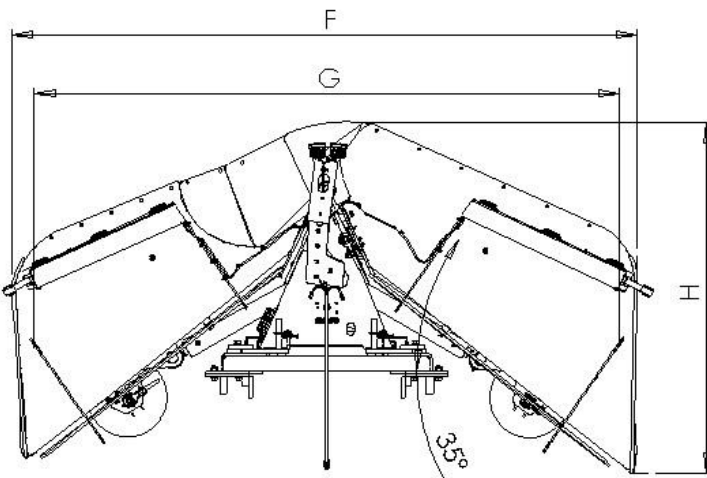

# IVALO NIVELAURA

Auran malli		ILO350	ILO400
Leveys (cm)	A	412	479
Max. työleveys (cm)	B	336	395
Pituus (cm)	C	169	174
Leveys eteen käännettynä (cm)	D	344	390
Työleveys eteen käännettynä (cm)	E	233	282
Leveys kärki asennossa (cm)	F	316	368
Työleveys kärki asennossa (cm)	G	294	343
Pituus kärki asennossa (cm)	H	176	196
Min. siiven korkeus (cm)	I	100	100
Max. siiven korkeus (cm)	J	163	176
Korkeus (cm)	K	173	184
Paino (kg) (vaihtelee varusteiden mukaan)		1300	1415