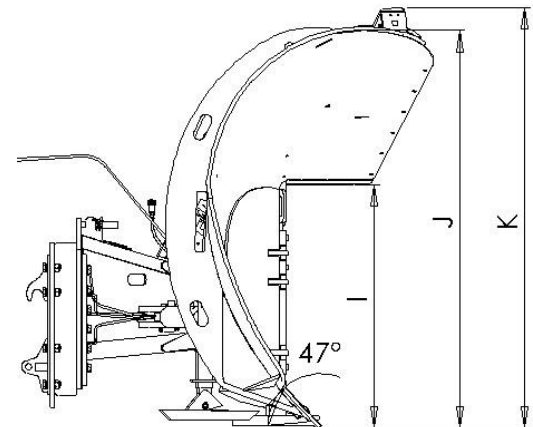

# IVALO NIVELAURA

Auran malli		ILO350	ILO400
Leveys (cm)	A	412	479
Max. työleveys (cm)	B	336	395
Pituus (cm)	C	169	174
Leveys eteen käännettynä (cm)	D	344	390
Työleveys eteen käännettynä (cm)	E	233	282
Leveys kärki asennossa (cm)	F	316	368
Työleveys kärki asennossa (cm)	G	294	343
Pituus kärki asennossa (cm)	H	176	196
Min. siiven korkeus (cm)	I	100	100
Max. siiven korkeus (cm)	J	163	176
Korkeus (cm)	K	173	184
Paino (kg) (vaihtelee varusteiden mukaan)		1300	1415