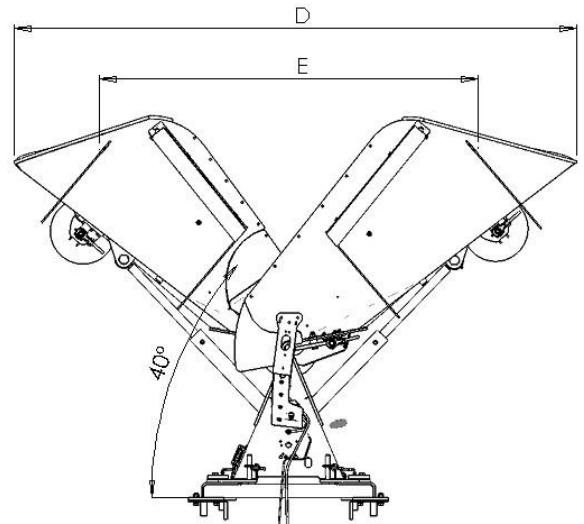

# IVALO NIVELAURA

Auran malli		ILO350	ILO400
Leveys (cm)	A	412	479
Max. työleveys (cm)	B	336	395
Pituus (cm)	C	169	174
Leveys eteen käännettynä (cm)	D	344	390
Työleveys eteen käännettynä (cm)	E	233	282
Leveys kärki asennossa (cm)	F	316	368
Työleveys kärki asennossa (cm)	G	294	343
Pituus kärki asennossa (cm)	H	176	196
Min. siiven korkeus (cm)	I	100	100
Max. siiven korkeus (cm)	J	163	176
Korkeus (cm)	K	173	184
Paino (kg) (vaihtelee varusteiden mukaan)		1300	1415