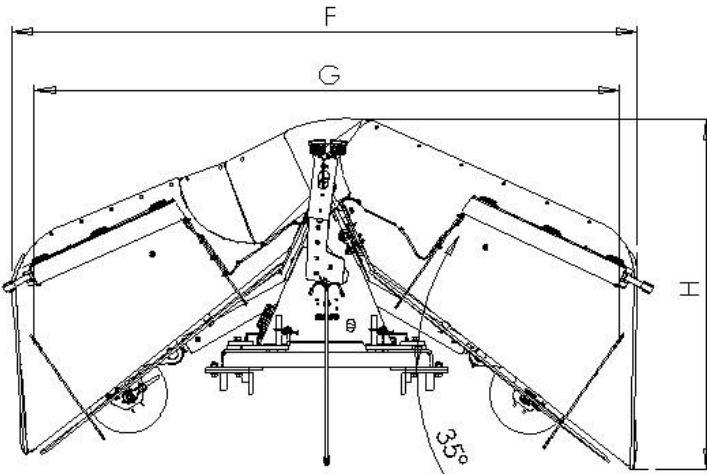

IVALO NIVELAURA

Auran malli		ILO350	ILO400
Leveys (cm)	A	412	479
Max. työleveys (cm)	B	336	395
Pituus (cm)	C	169	174
Leveys eteen käännettynä (cm)	D	344	390
Työleveys eteen käännettynä (cm)	E	233	282
Leveys kärki asennossa (cm)	F	316	368
Työleveys kärki asennossa (cm)	G	294	343
Pituus kärki asennossa (cm)	H	176	196
Min. siiven korkeus (cm)	I	100	100
Max. siiven korkeus (cm)	J	163	176
Korkeus (cm)	K	173	184
Paino (kg) (vaihtelee varusteiden mukaan)		1320	1490