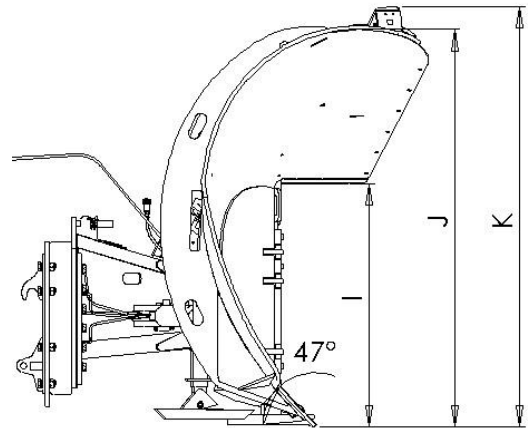

IVALO NIVELAURA

Auran malli		ILO350	ILO400
Leveys (cm)	A	412	479
Max. työleveys (cm)	B	336	395
Pituus (cm)	C	169	174
Leveys eteen käännettynä (cm)	D	344	390
Työleveys eteen käännettynä (cm)	E	233	282
Leveys kärki asennossa (cm)	F	316	368
Työleveys kärki asennossa (cm)	G	294	343
Pituus kärki asennossa (cm)	H	176	196
Min. siiven korkeus (cm)	I	100	100
Max. siiven korkeus (cm)	J	163	176
Korkeus (cm)	K	173	184
Paino (kg) (vaihtelee varusteiden mukaan)		1320	1490