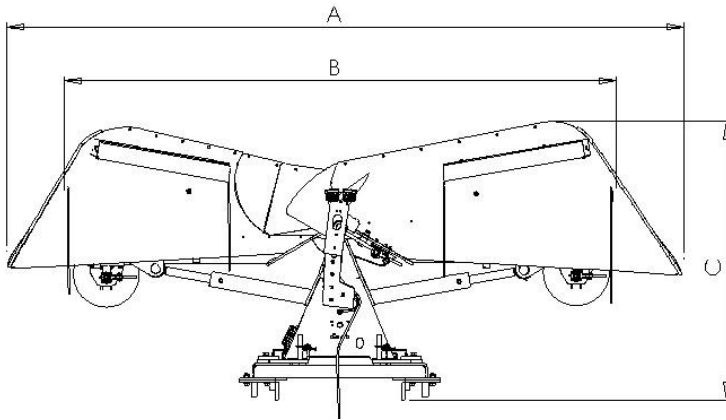

IVALO NIVELAURA

Auran malli		ILO350	ILO400
Leveys (cm)	A	412	479
Max. työleveys (cm)	B	336	395
Pituus (cm)	C	169	174
Leveys eteen käännettynä (cm)	D	344	390
Työleveys eteen käännettynä (cm)	E	233	282
Leveys kärki asennossa (cm)	F	316	368
Työleveys kärki asennossa (cm)	G	294	343
Pituus kärki asennossa (cm)	H	176	196
Min. siiven korkeus (cm)	I	100	100
Max. siiven korkeus (cm)	J	163	176
Korkeus (cm)	K	173	184
Paino (kg) (vaihtelee varusteiden mukaan)		1320	1490