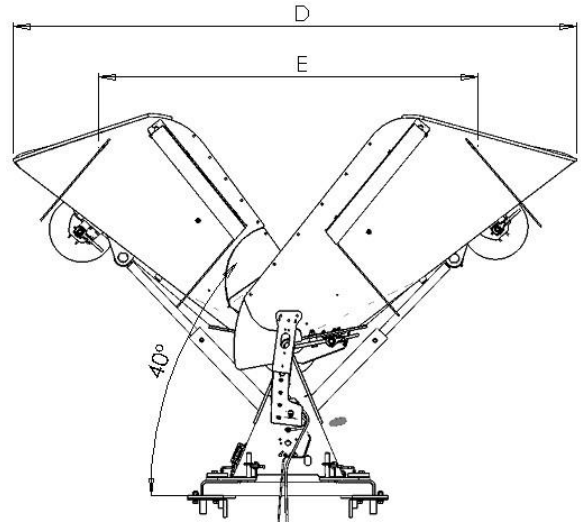

IVALO NIVELAURA

Auran malli		ILO350	ILO400
Leveys (cm)	A	412	479
Max. työleveys (cm)	B	336	395
Pituus (cm)	C	169	174
Leveys eteen käännettynä (cm)	D	344	390
Työleveys eteen käännettynä (cm)	E	233	282
Leveys kärki asennossa (cm)	F	316	368
Työleveys kärki asennossa (cm)	G	294	343
Pituus kärki asennossa (cm)	H	176	196
Min. siiven korkeus (cm)	I	100	100
Max. siiven korkeus (cm)	J	163	176
Korkeus (cm)	K	173	184
Paino (kg) (vaihtelee varusteiden mukaan)		1320	1490