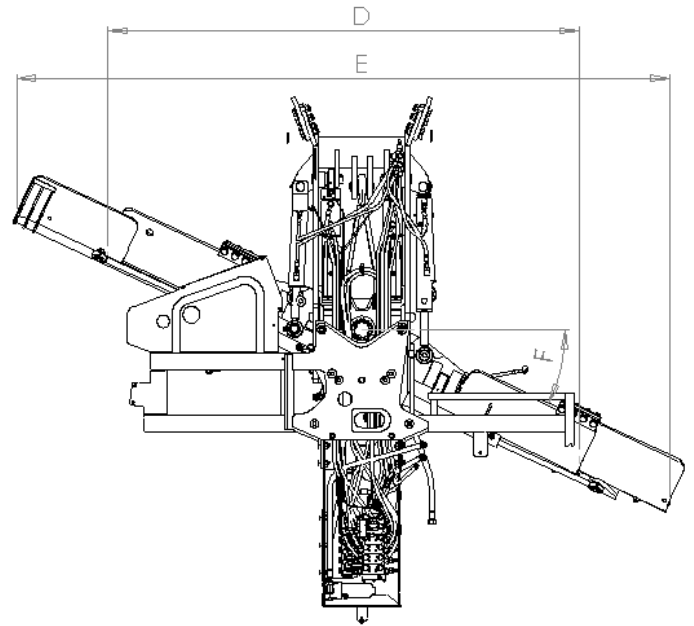

SENSORBLADE ALATERÄ

Alaterän malli		AT-SB	AT-Q
Työleveys suorassa (cm)	A	248	248
Max. työleveys suorassa (cm)	B	338	338
Pituus (cm)	C	205	247
Työleveys 25° kulmassa (cm)	D	228	228
Max. työleveys 25° kulmassa (cm)	E	309	309
Kääntökulma ± (°)	F	25	25
Sivuttaiskallistus ± (°)		5	5
Siiven korkeus (cm)		42	42
Paino (kg)		1055	1100