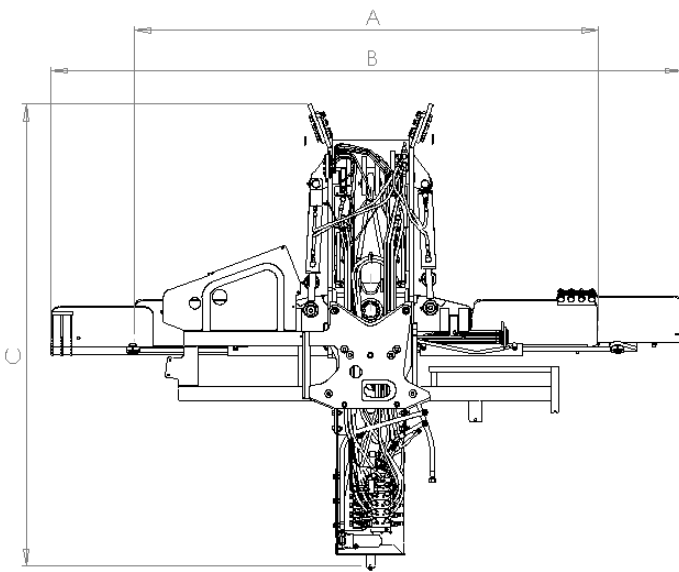

SENSORBLADE ALATERÄ

Alaterän malli		AT-SB	AT-Q
Työleveys suorassa (cm)	A	248	248
Max. työleveys suorassa (cm)	B	338	338
Pituus (cm)	C	205	247
Työleveys 25° kulmassa (cm)	D	228	228
Max. työleveys 25° kulmassa (cm)	E	309	309
Kääntökulma ± (°)	F	25	25
Sivuttaiskallistus ± (°)		5	5
Siiven korkeus (cm)		42	42
Paino (kg)		1055	1100