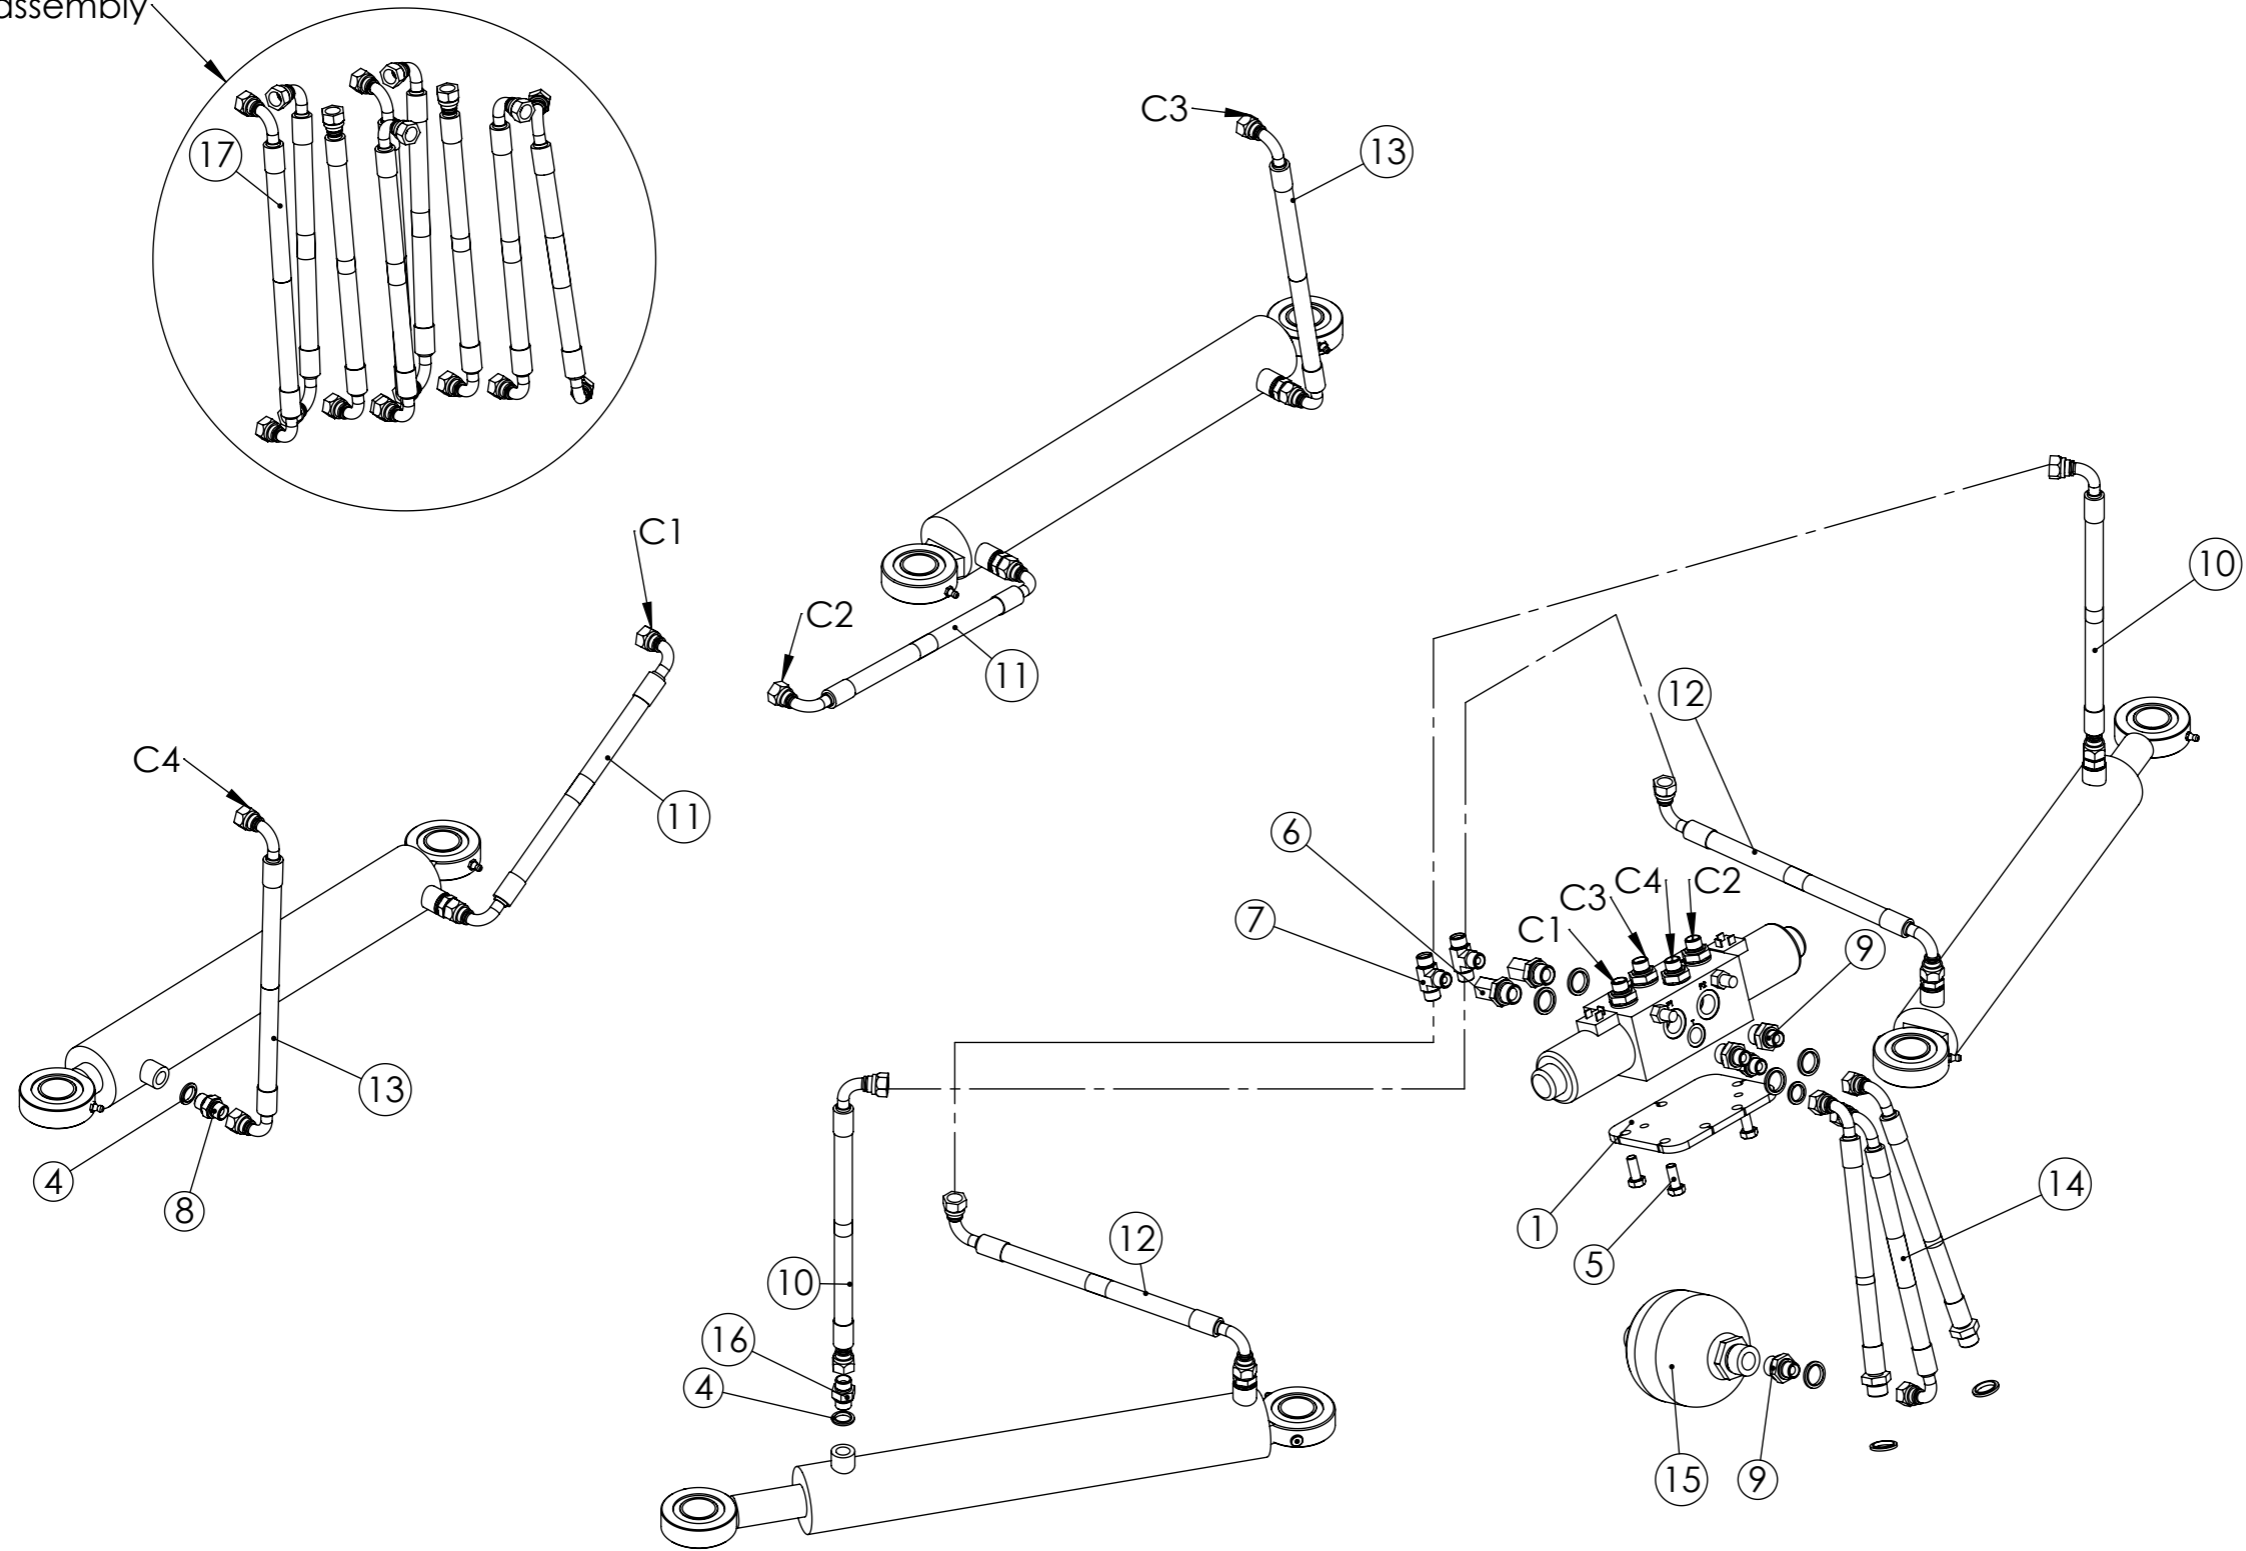

Hose assembly

**FMG Oy**  
 Levytie 4  
 74510 Iisalmi  
 Tel 020 1984 020

Hydraulics  
 Hydraulikka  
 UA195/340

Piir no  
**RC06405**

Rev

Korvaa

Korvattu

Pos	Item	Nimitys	Description	Qty
1	RC02224	Sovitelevy	Adjusting plate	1
2	23019	Valintaventtiili 12VDC	Section valve	1
3	21024	Tiiviste	Seal ring	11
4	21023	Tiiviste	Seal ring	9
5	20043	Kuusioruuvi	Hex screw	3
6	17165	Yhdysnippa	Nipple	2
7	17128	T-nippa	T-nipple	2
8	17031	Kaksoisnippa	Double nipple	7
9	17030	Supistusnippa	Double nipple	7
10	16219	Letkuasennelma	Hose assembly	2
11	16167	Letkuasennelma	Hose assembly	2
12	16150	Letkuasennelma	Hose assembly	2
13	16148	Letkuasennelma	Hose assembly	2
14	16106	Letkuasennelma	Hose assembly	1
15	11015	Paineakku	Accumulator	1
16	RC01368	Kuristin	Orifice plug	2
17	RC11216	Letkusetti	Hose assembly	1