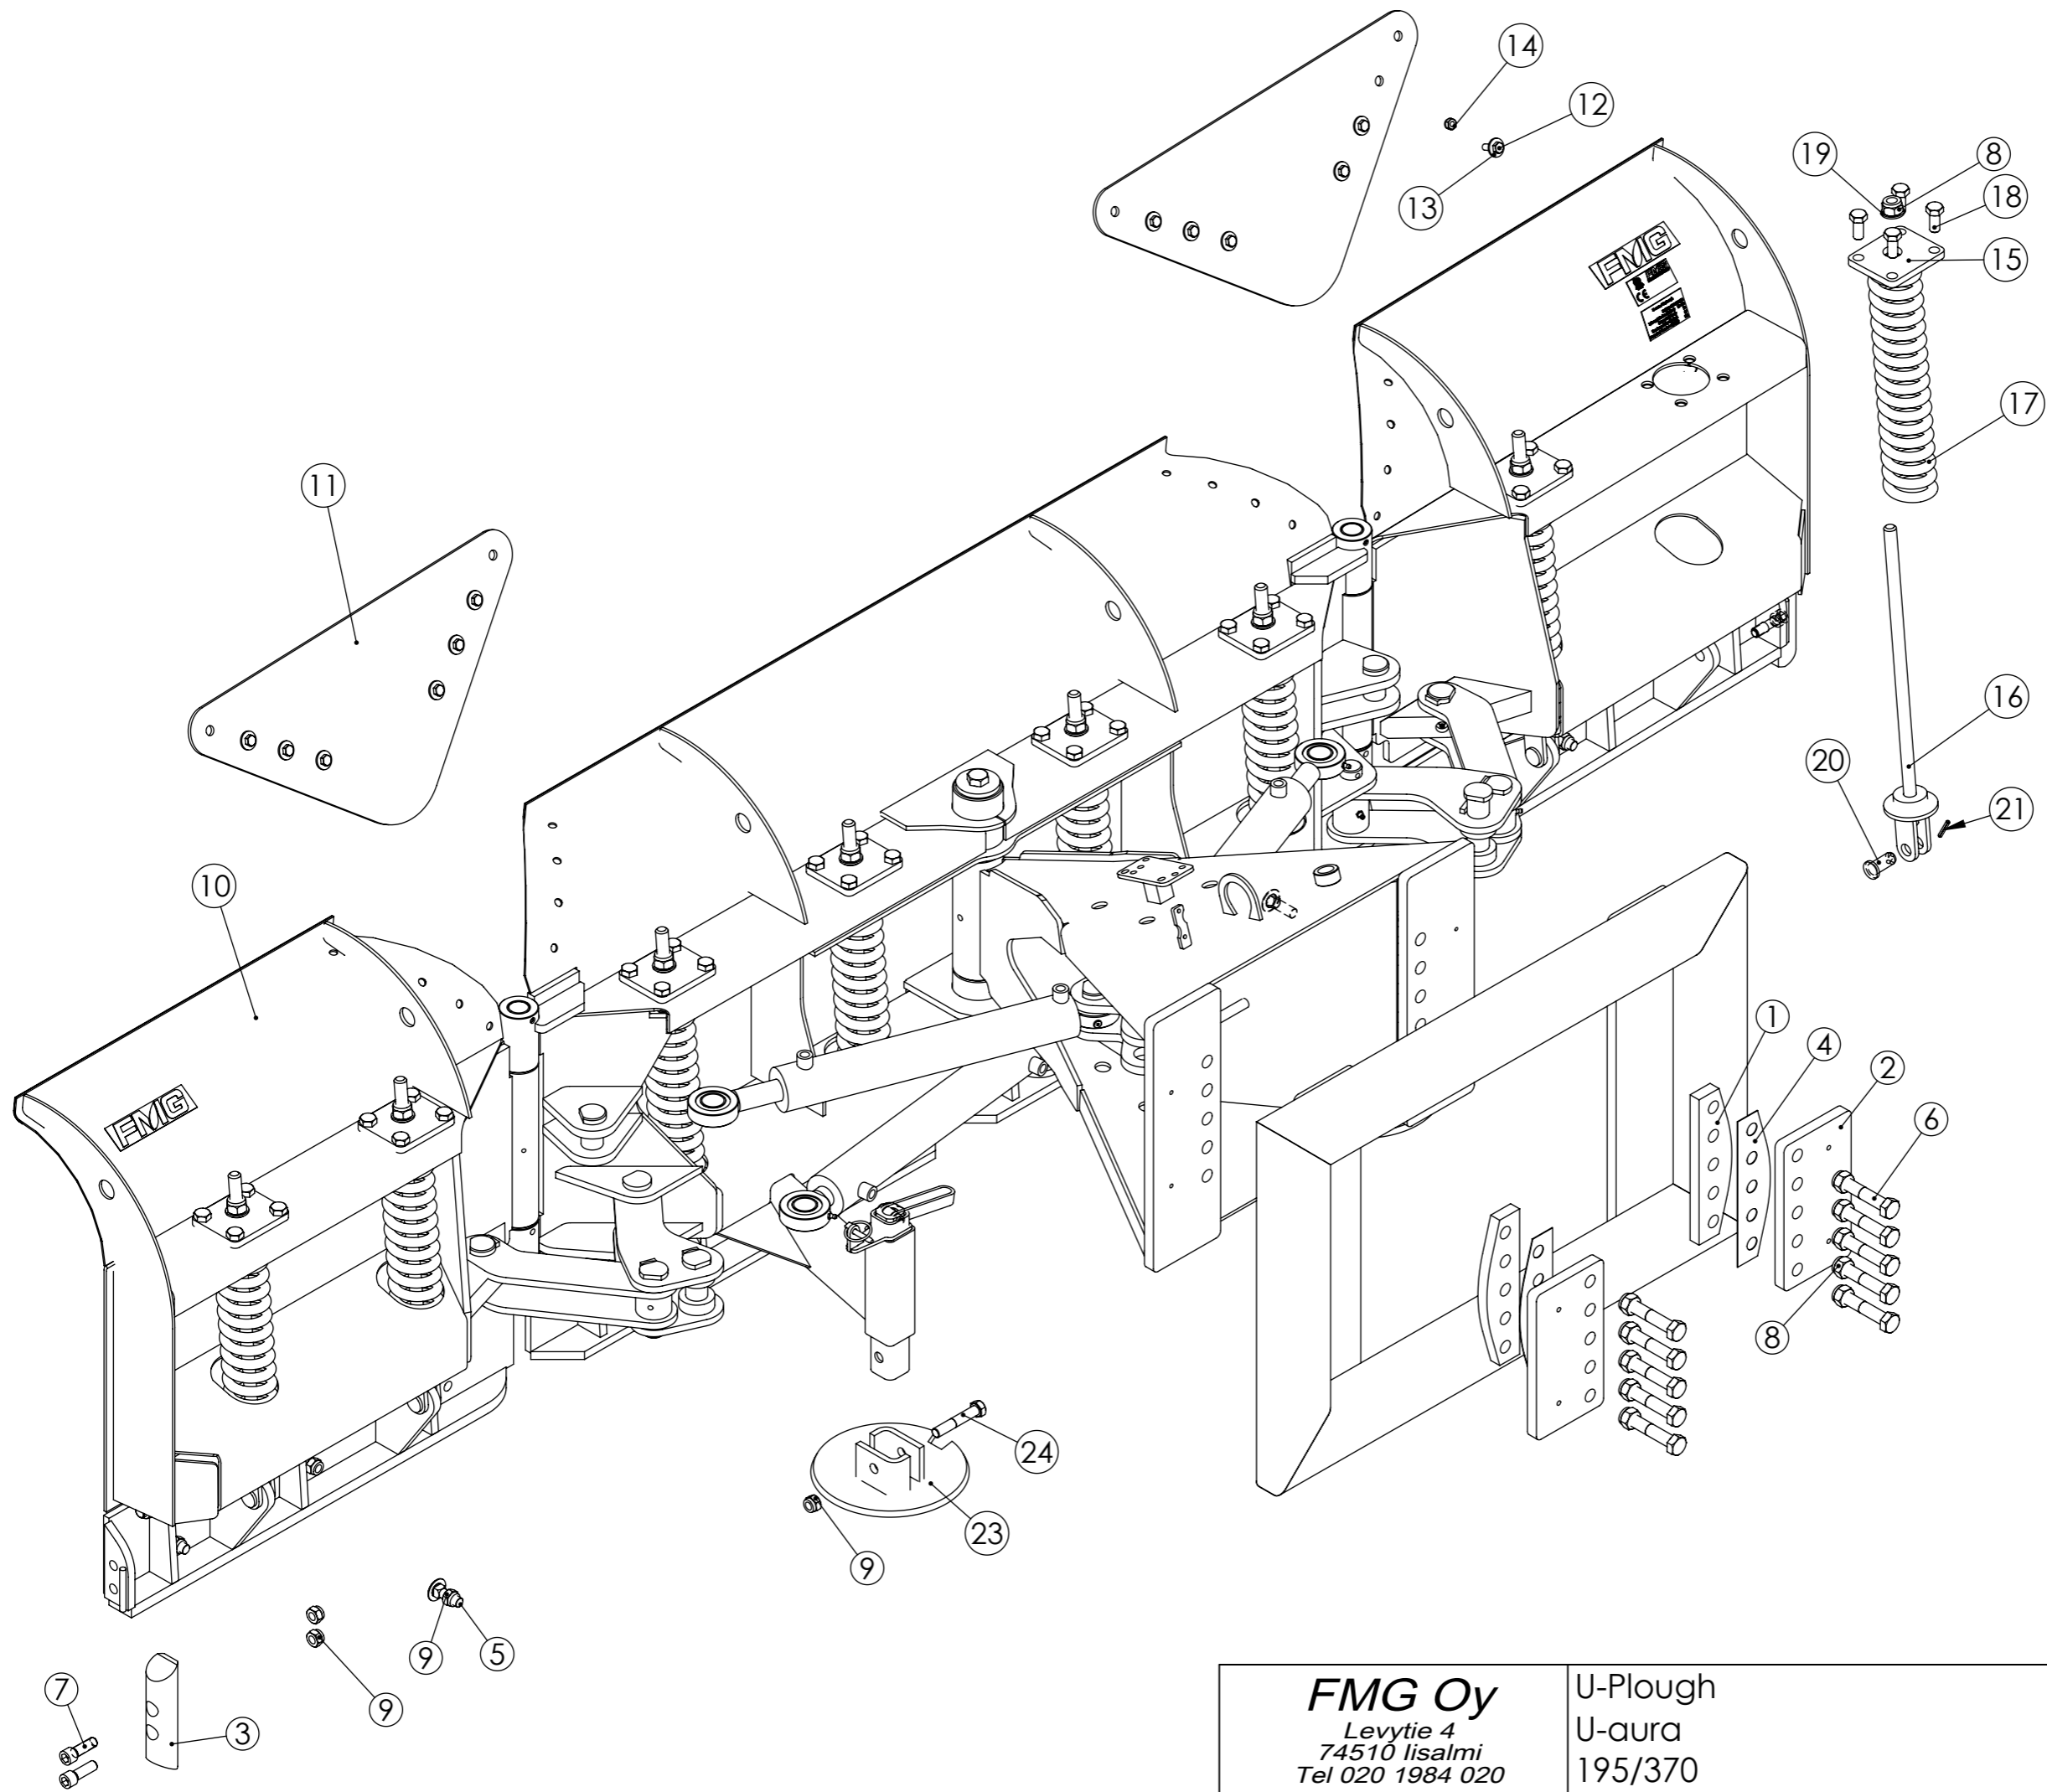

FMG Oy
Levytie 4
74510 Iisalmi
Tel 020 1984 020

U-Plough
U-aura
195/370

Piir no
RC06625

Rev
A

Korvaa Korvattu

Pos	Item	Nimitys	Description	Qty
1	RC10120	Välilevy	Plate	2
2	RC10119	Reikälevy	Hole plate	2
3	RC07303	Kulutustappi	Wear pin	2
4	310912	Levy	Plate	2
5	20115	Lukkoruuvi	Lock screw	12
6	20079	Kuusioruuvi	Hex screw	10
7	20019	Kuusikoloruuvi	Allen screw	4
8	10035	Lukitusmutteri	Lock nut	18
9	10033	Lukitusmutteri	Lock nut	16
10	RC10982	U-aura	U-Plough	1
11	RC01549	Siiven kumi	Rubber	2
12	20044	Kuusioruuvi	Hex screw	12
13	10020	Korilaatta	Washer	12
14	10028	Lukitusmutteri	Lock nut	12
15	RC00005	Yläkiinnike	Bracket	2
16	RC00011	Jousen tanko	Spring rod	8
17	12004	Jousi	Spring	8
18	20070	Kuusioruuvi	Hex screw	32
19	10009	Aluslevy	Washer	8
20	RC00029	Tappi	Pin	8
21	22002	Jousisokka	Keen pin	8
22	RC00006	Levy	Plate	6
23	LP000210	Jalas, pyöreä	Support	2
24	20078	Kuusioruuvi	Hex screw	2
FMG Oy Levytie 4 74510 Iisalmi Tel 020 1984 020			Piir nro.	Rev
			Korvaa	Korvattu