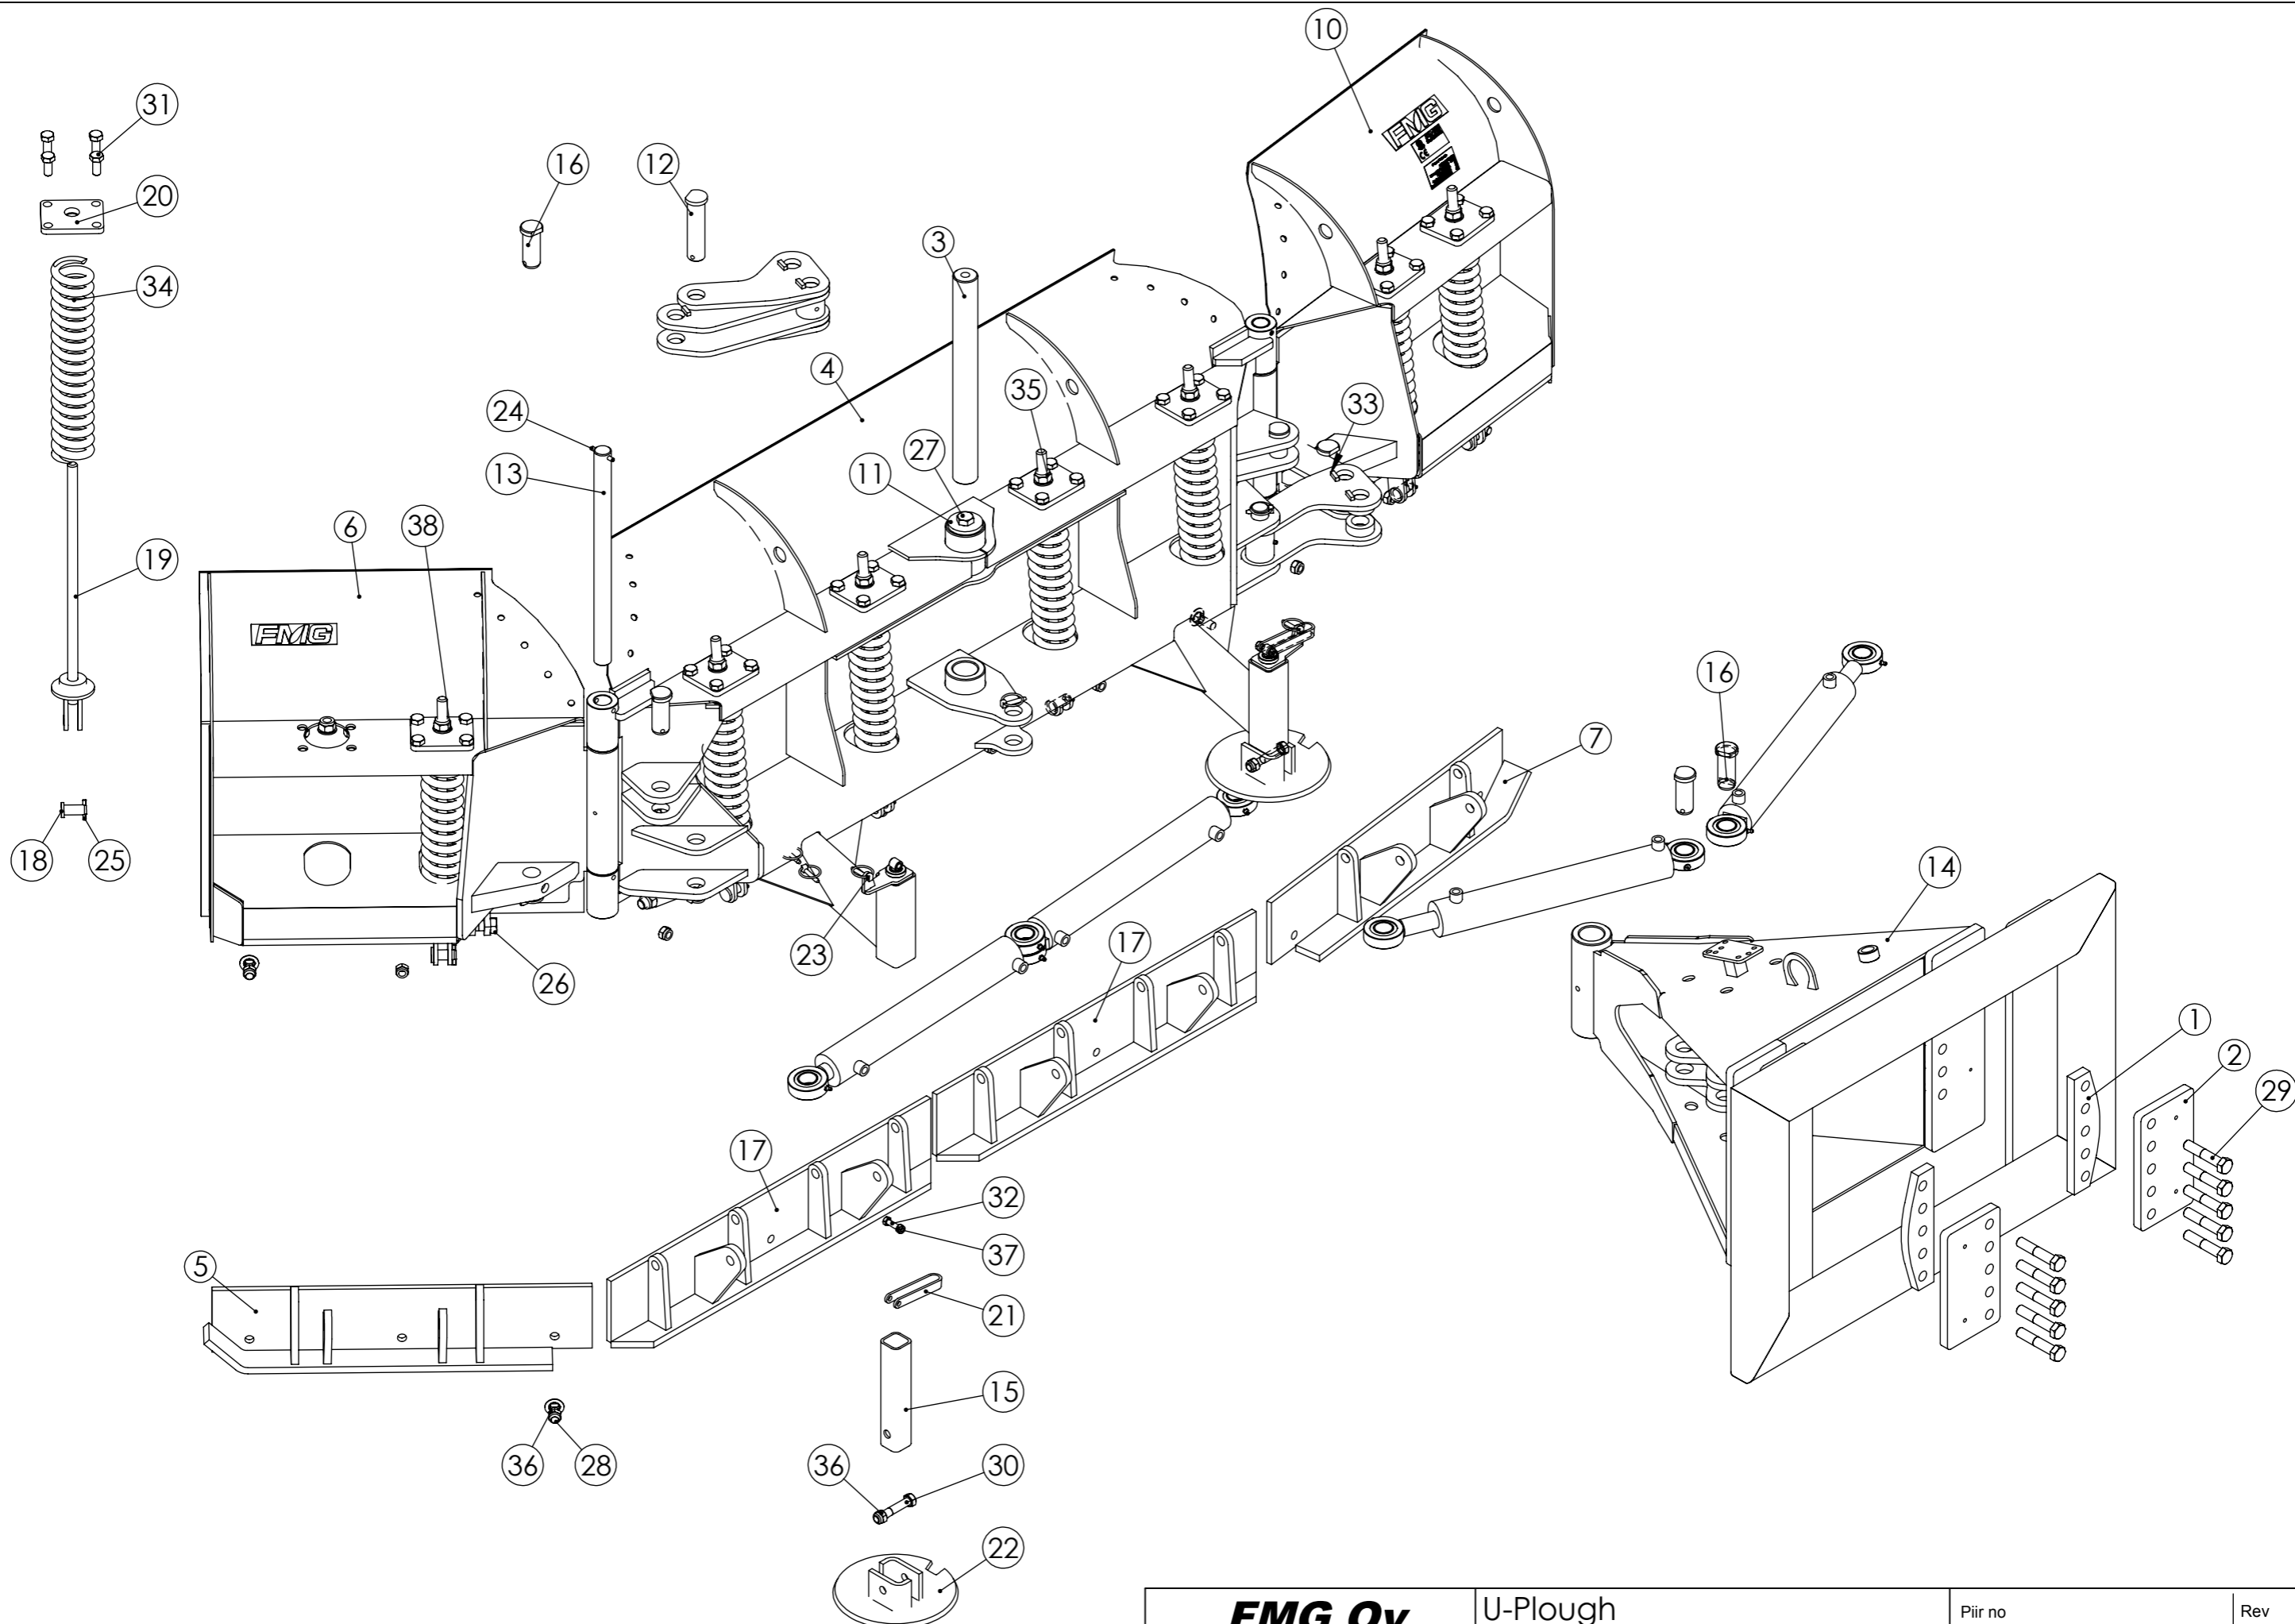

FMG Oy Levytie 4 74510 Iisalmi Tel 020 1984 020	U-Plough	Piir no	Rev
	U-aura	RC02666	
	195/340	Korvaa	Korvattu