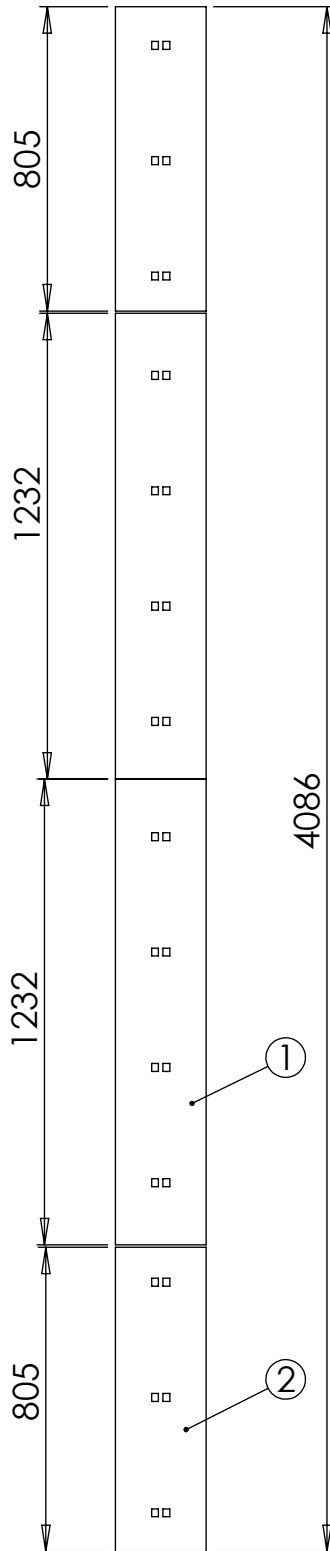

Pos	Item	Nimitys	Description	Qty
1	13043	Kulutusterä	Road blade	2
2	13042	Kulutusterä	Road blade	2

FMG Oy Levytie 4 74510 Iisalmi Tel 020 1984 020	Road blade Kulutusterä Kumireikäterät UA 245/410	Piir nro. RC06680	Rev
		Korvaa	Korvattu