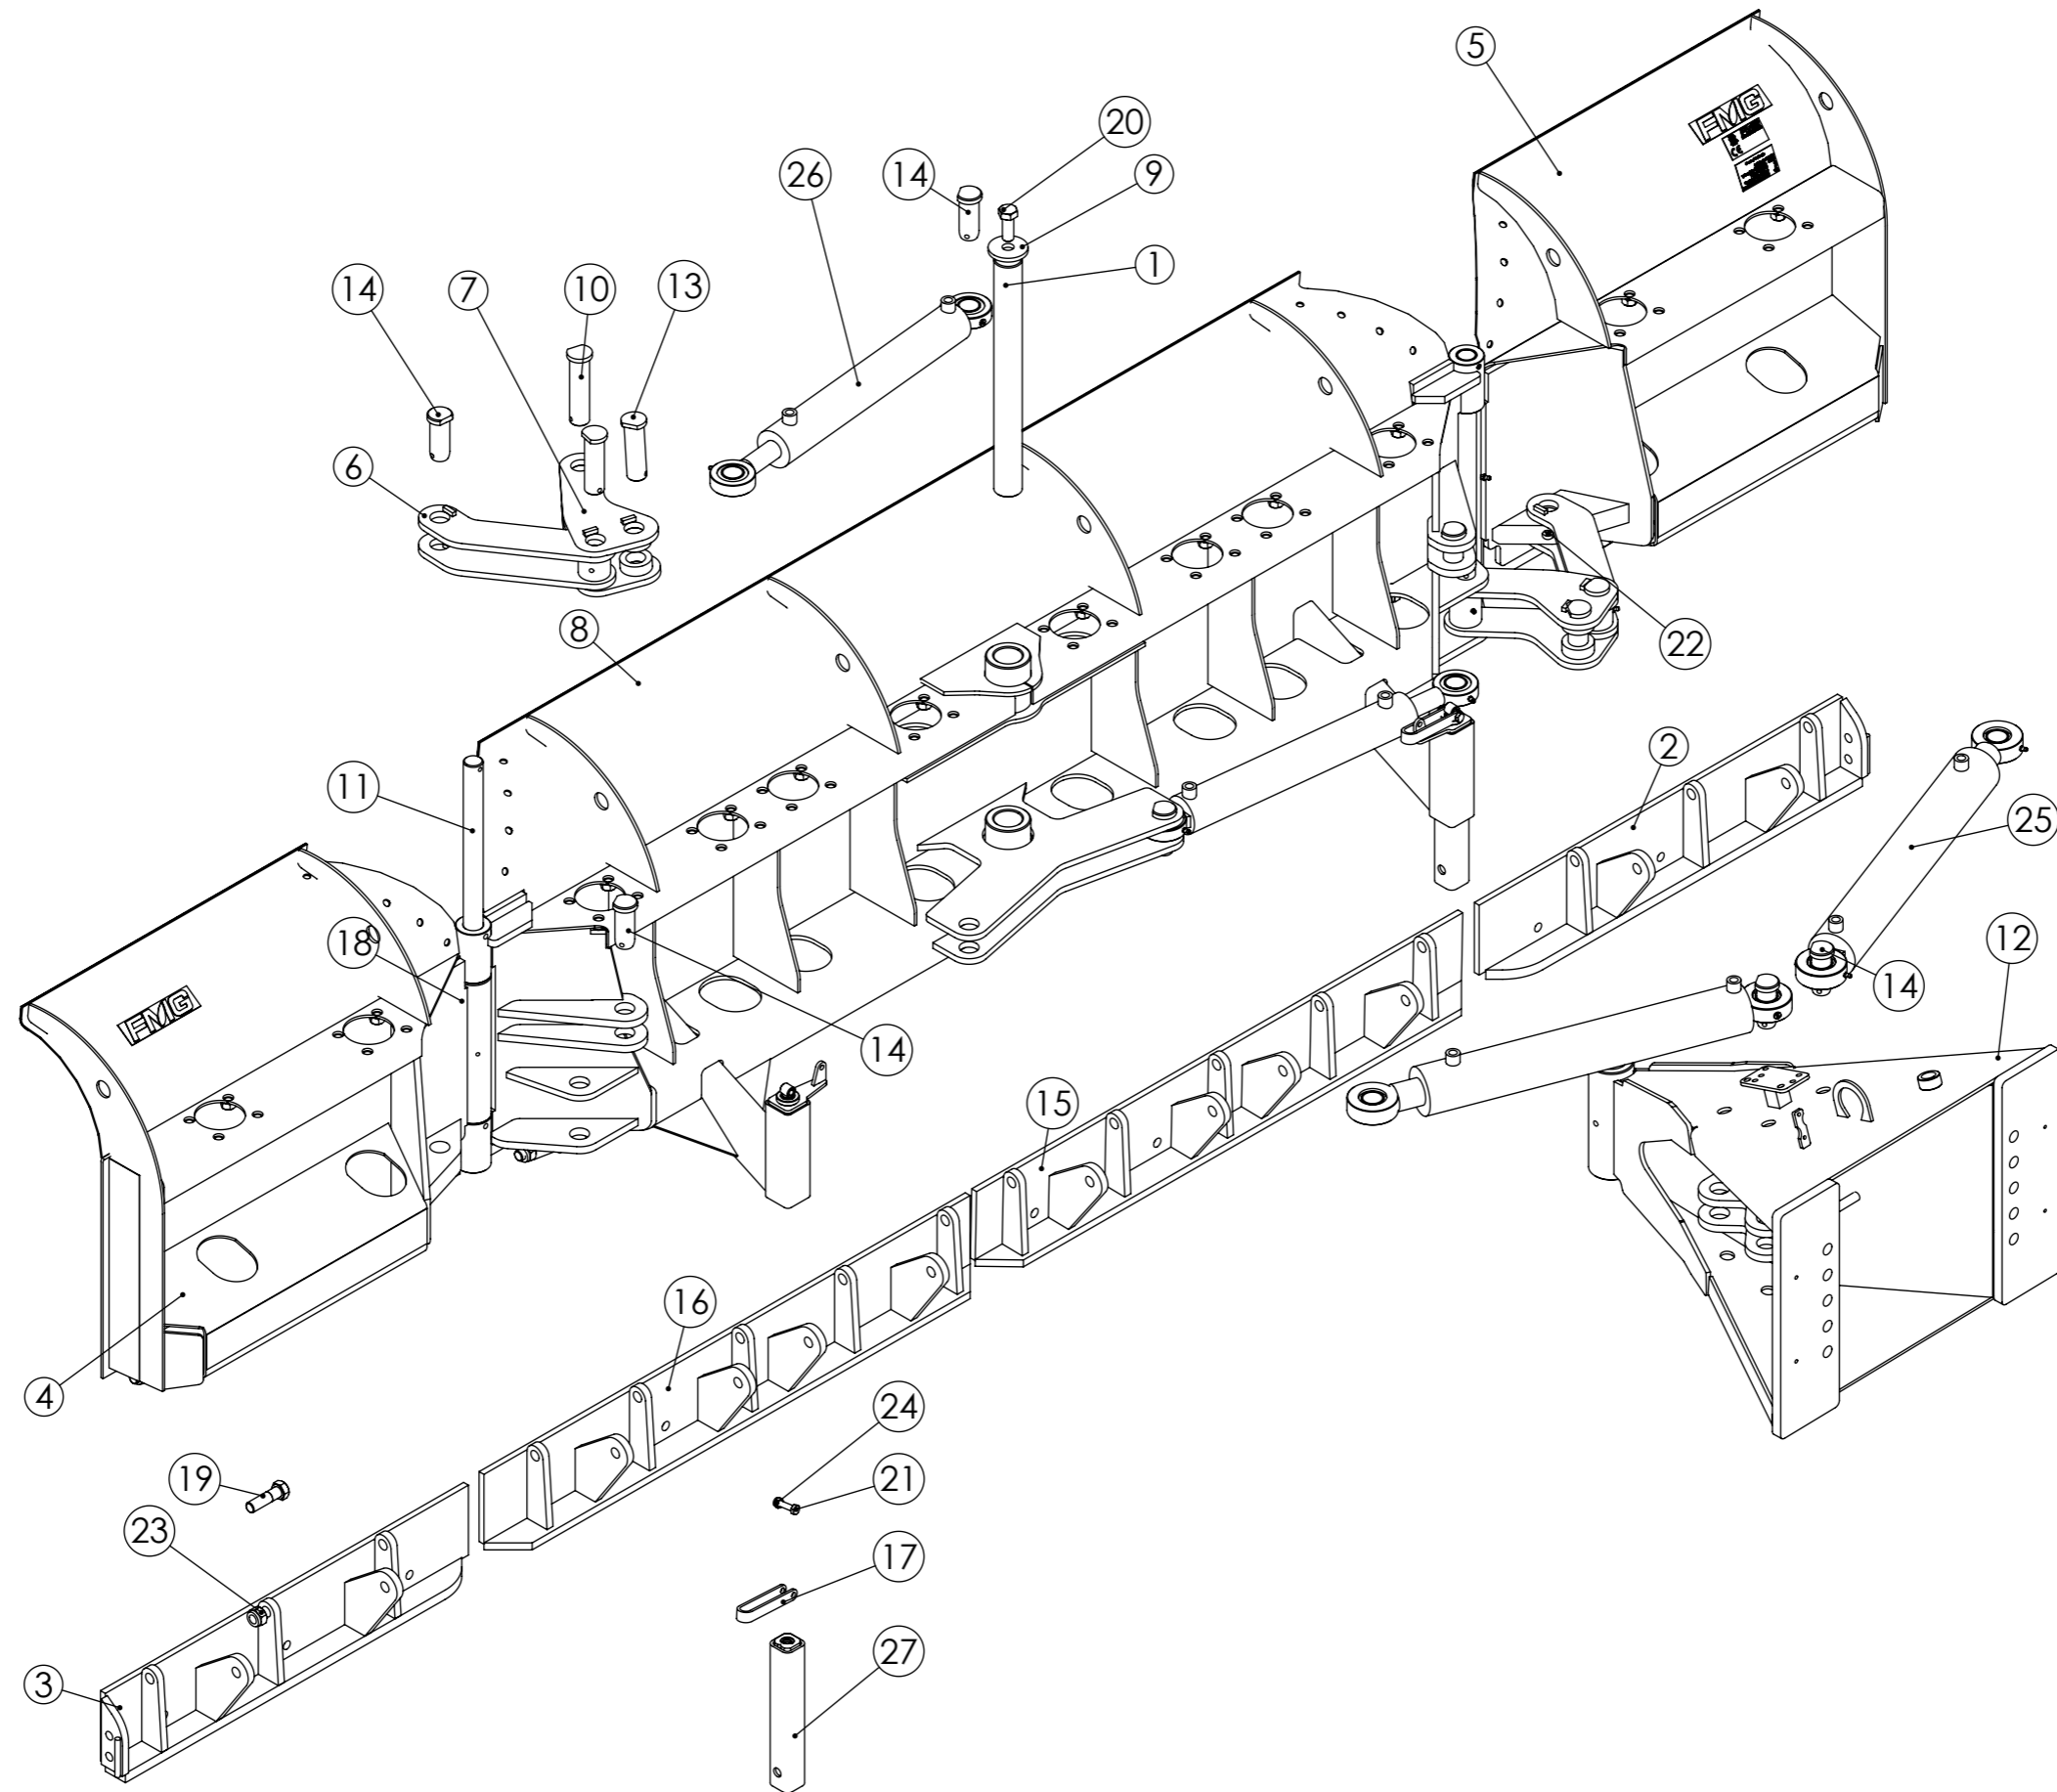

**FMG Oy**  
 Levytie 4  
 74510 Iisalmi  
 Tel 020 1984 020

U-Plough  
 U-aura  
 245/435

Piir no  
**RC06635**

Rev

Korvaa

Korvattu

Pos	Item	Nimitys	Description	Qty
1	RC10120	Välilevy	Plate	2
2	RC10119	Reikälevy	Hole plate	2
3	RC07303	Kulutustappi	Wear pin	2
4	LP000210	Jalas, pyöreä	Support	2
5	310912	Levy	Plate	2
6	20115	Lukkoruuvi	Lock screw	14
7	20079	Kuusioruuvi	Hex screw	10
8	20078	Kuusioruuvi	Hex screw	2
9	20019	Kuusiooloruuvi	Allen screw	4
10	10035	Lukitusmutteri	Lock nut	22
11	10033	Lukitusmutteri	Lock nut	20
12	RC10984	U-aura	U-Plough	1
13	RC01549	Siiven kumi	Rubber	2
14	20044	Kuusioruuvi	Hex screw	12
15	10020	Korilaatta	Washer	12
16	10028	Lukitusmutteri	Lock nut	12
17	RC00005	Yläkiinnike	Bracket	2
18	20070	Kuusioruuvi	Hex screw	48
19	RC00011	Jousen tanko	Spring rod	12
20	12004	Jousi	Spring	12
21	10009	Aluslevy	Washer	12
22	RC00029	Tappi	Pin	12
23	22002	Jousisokka	Keen pin	12
24	RC00006	Levy	Plate	10
<b>FMG Oy</b> Levytie 4 74510 Iisalmi Tel 020 1984 020			Piir nro.	Rev
			Korvaa	Korvattu