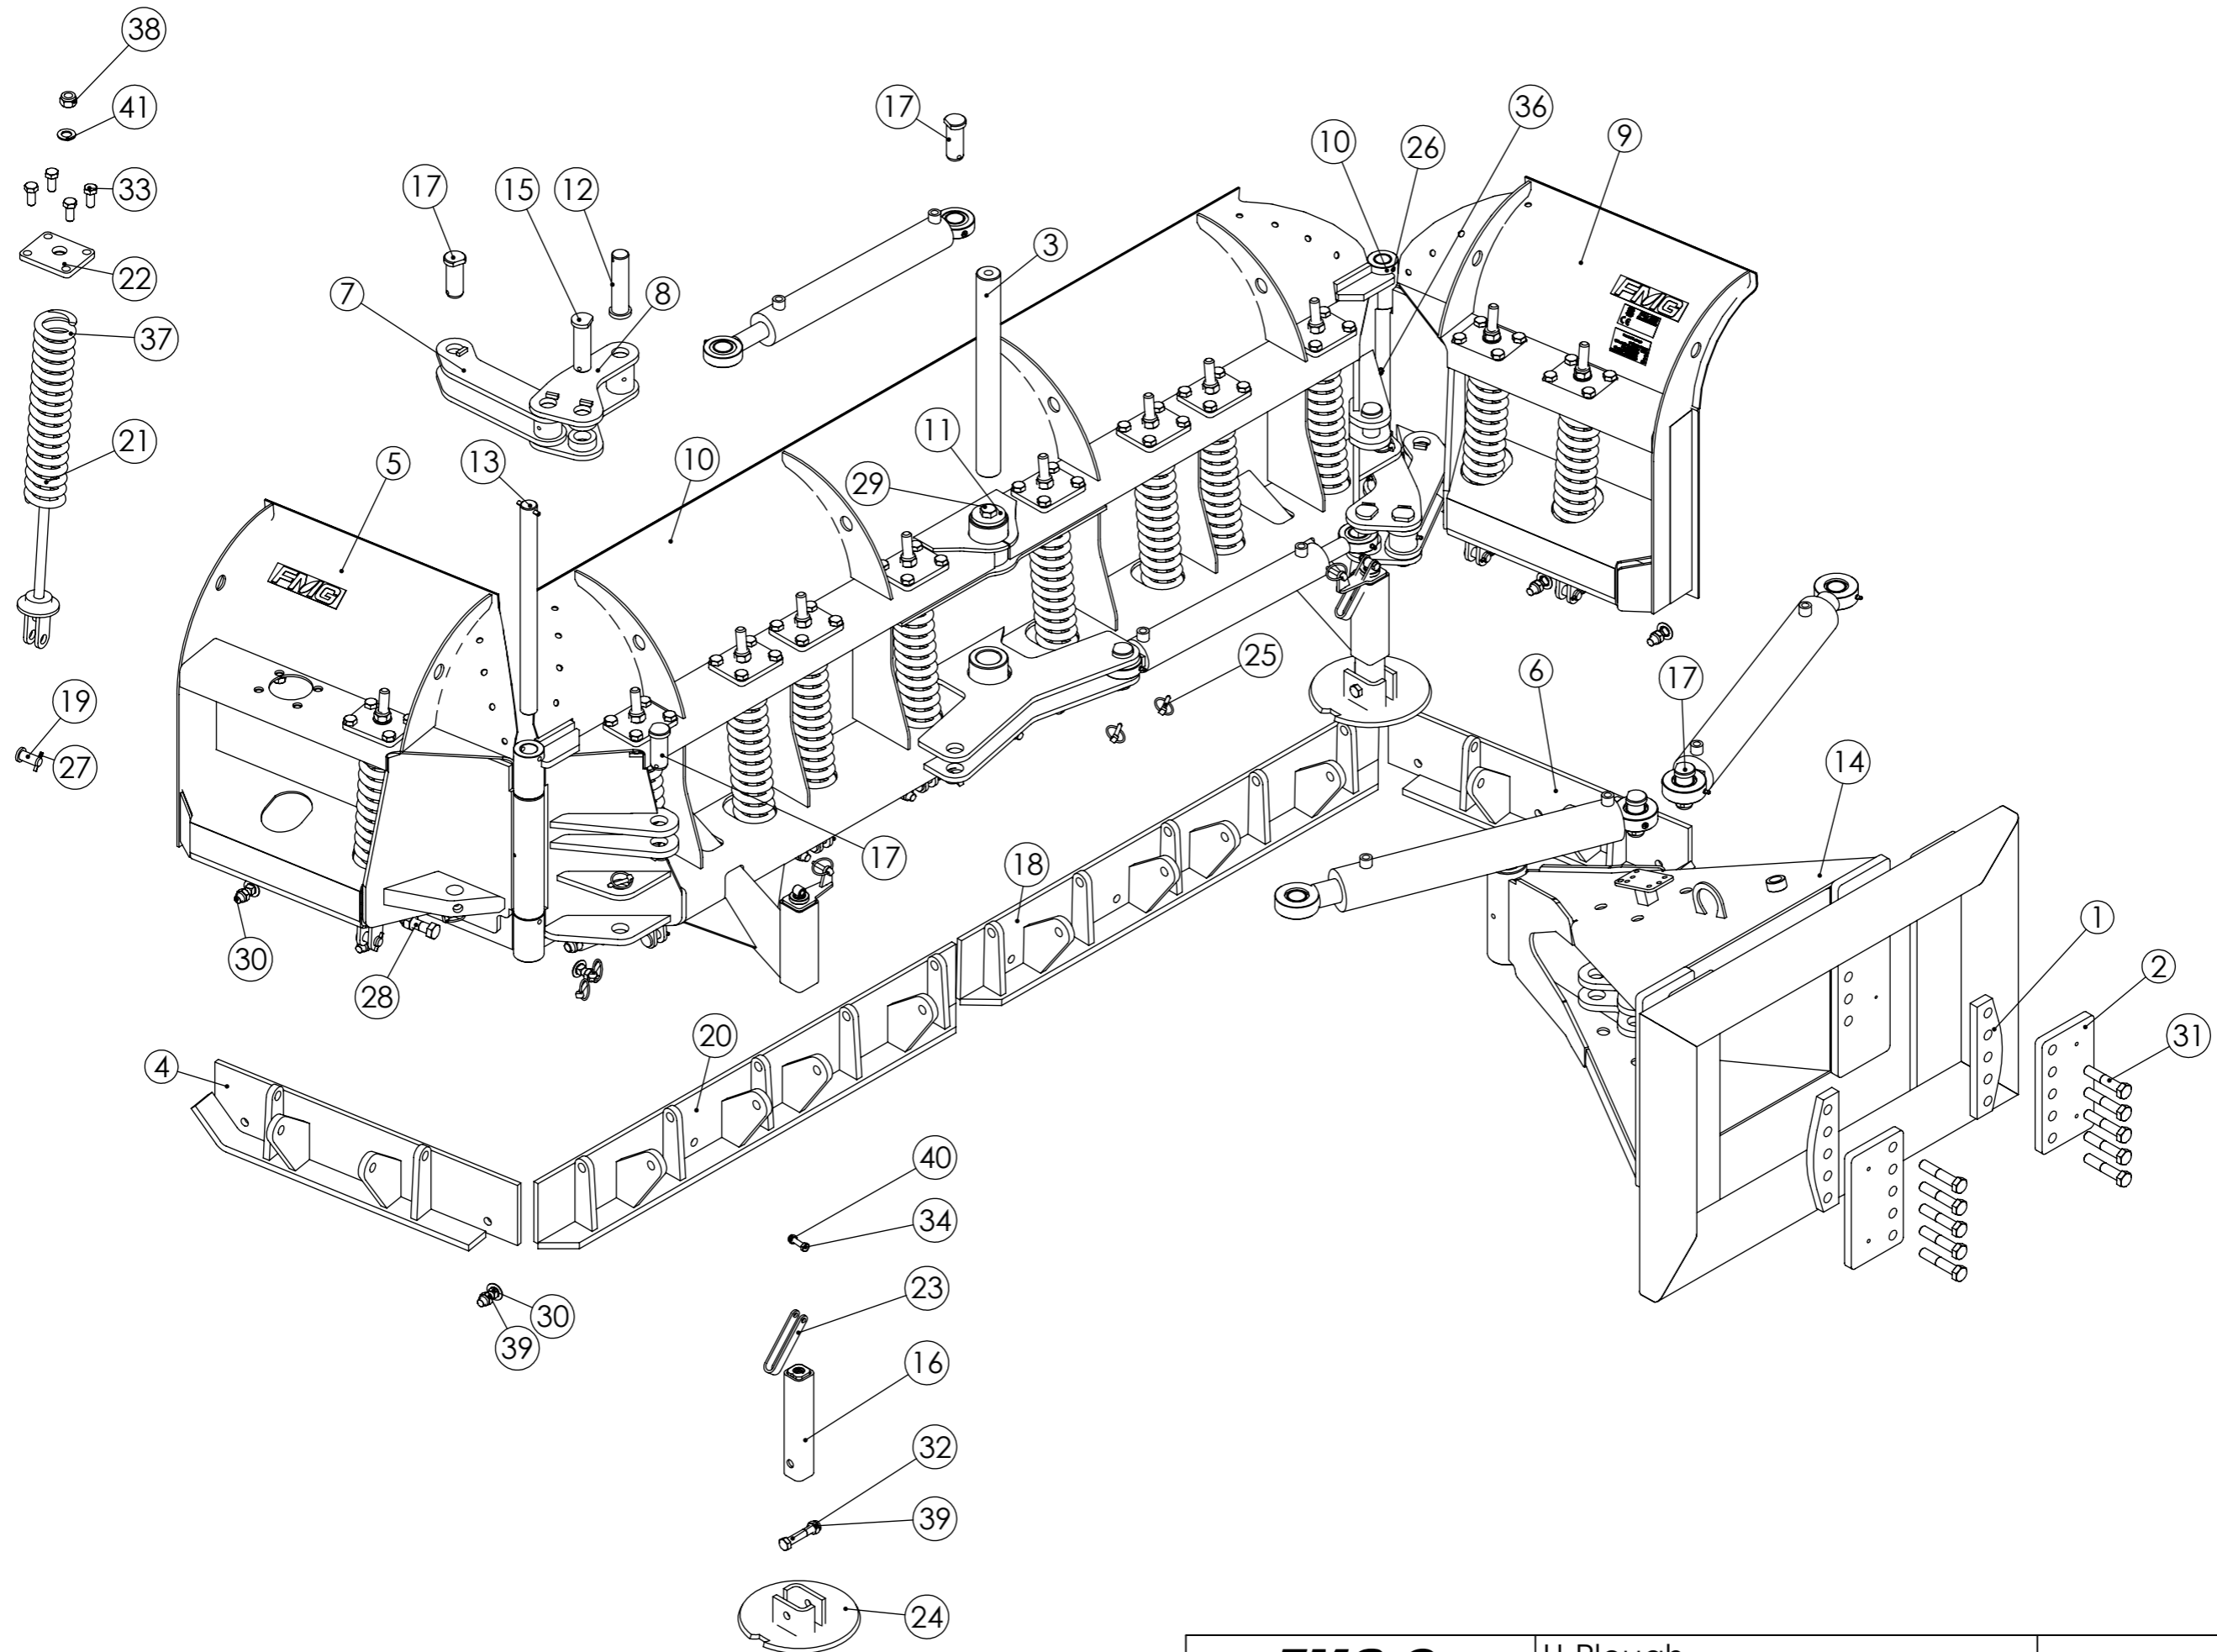

FMG Oy
Levytie 4
74510 Iisalmi
Tel 020 1984 020

U-Plough
U-aura
245/410

Piir no
RC02435

Rev
B

Korvaa

Korvattu

Pos	Item	Nimitys	Description	Qty
1	RC10120	Välilevy	Plate	2
2	RC10119	Reikälevy	Hole plate	2
3	RC07532	Tappi	Pin	1
4	RC02466	Terätuki	Blade support	1
5	RC02462	Vasen siipi	Left wing	1
6	RC02449	Terätuki	Blade support	1
7	RC02446	Linkku	Latch	2
8	RC02444	Linkku	Latch	2
9	RC02440	Oikea siipi	Right wing	1
10	RC02436	Siipi	Wing	1
11	RC02277	Levy	Plate	2
12	RC02136	Tappi	Pin	2
13	RC02079	Tappi	Pin	2
14	RC01974	Liukunivelen runko	Frame	1
15	RC01617	Tappi	Pin	4
16	RC01389	Tukijalkaputki	Support	2
17	RC00103	Tappi	Pin	8
18	RC00044	Terätuki	Blade base	1
19	RC00029	Tappi	Pin	12
20	RC00024	Terätuki	Blade base	1
21	RC00011	Jousen tanko	Spring rod	12
22	RC00005	Yläkiinnike	Bracket	12
23	LP000220	Kampi	Crank	2
24	LP000210	Jalas, pyöreä	Support	2
25	22050	Rengassokka	Keen pin	16
26	22006	Jousisokka	Keen pin	2
27	22002	Jousisokka	Keen pin	12
28	20228	Kuusioruuvi	Hex screw	14
29	20214	Kuusioruuvi	Hex screw	2
30	20115	Lukkoruuvi	Lock screw	14
31	20079	Kuusioruuvi	Hex screw	10
32	20078	Kuusioruuvi	Hex screw	2
33	20070	Kuusioruuvi	Hex screw	48
34	20046	Kuusioruuvi	Hex screw	2
35	20024	Kuusiokoloruuvi	Allen screw	1
36	17010	Rasvanippa	Grease nipple	5
37	12004	Jousi	Spring	12
38	10035	Lukitusmutteri	Lock nut	36
39	10033	Lukitusmutteri	Lock nut	16
40	10028	Lukitusmutteri	Lock nut	2
41	10009	Aluslevy	Washer	12

FMG Oy
Levytie 4
74510 Iisalmi
Tel 020 1984 020

U-Plough
U-aura
245/410

Piir nro.

RC02435

Rev

B

Korvaa

Korvattu