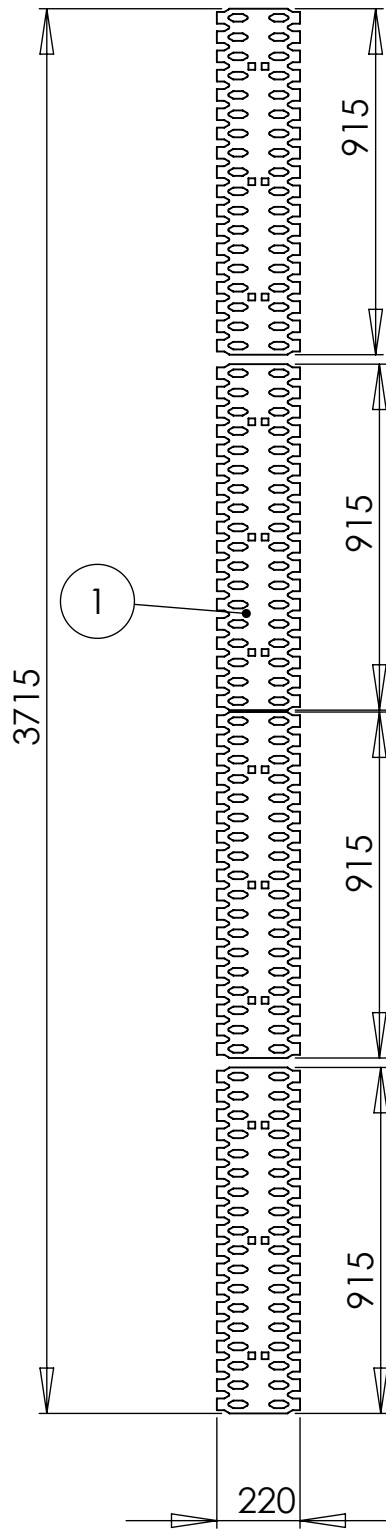

Pos	Item	Nimitys	Description	Qty
1	13120	Kulutusterä	Road blade	4
FMG Oy Levytie 4 74510 Iisalmi Tel 020 1984 020		Road blade Kulutusterät Verkkoterät UA195/370		Piir nro. RC11159 Korvaa Korvattu
				Rev