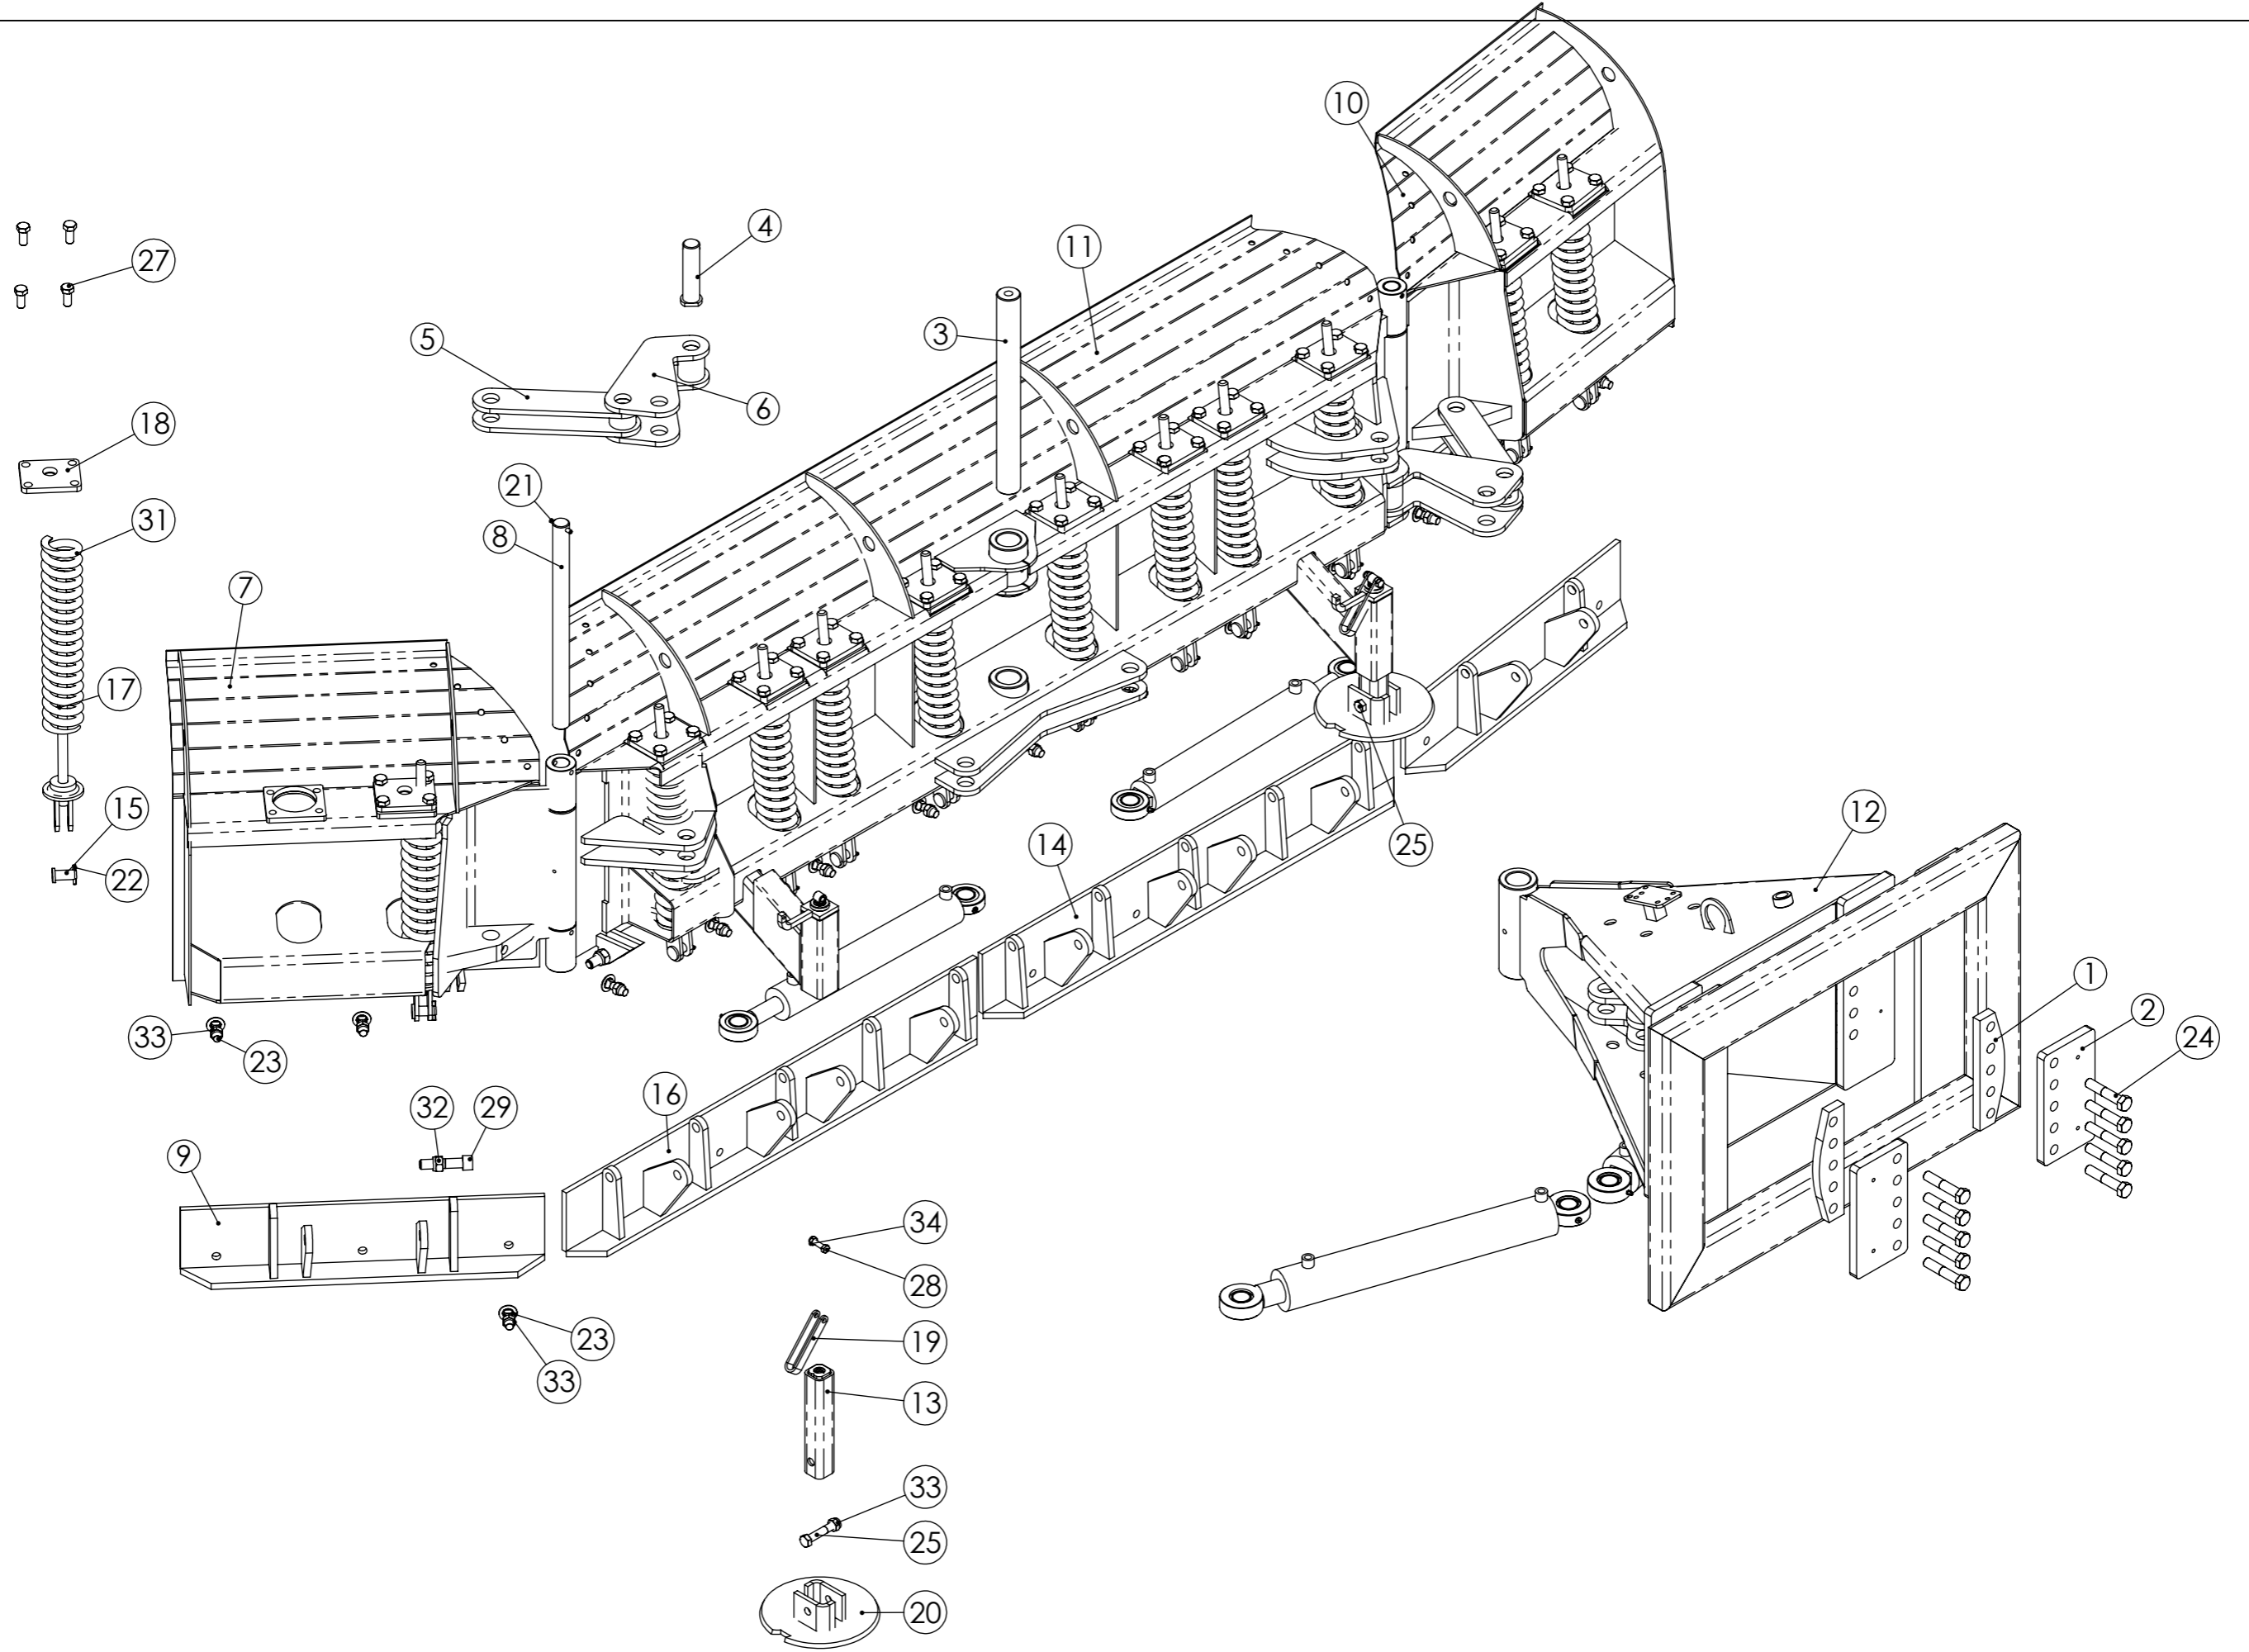

FMG Oy
Levytie 4
74510 Iisalmi
Tel 020 1984 020

U-Plough
U-aura
245/410

Piir no
RC02054

Rev

Korvaa

Korvattu

Pos	Item	Nimitys	Description	Default/ Qty
1	RC10120	Välilevy	Plate	2
2	RC10119	Reikälevy	Hole plate	2
3	RC07532	Tappi	Pin	1
4	RC02136	Tappi	Pin	2
5	RC02134	Linkku	Latch	2
6	RC02133	Linkku	Latch	2
7	RC02080	Vasen siipi	Left wing	1
8	RC02079	Tappi	Pin	2
9	RC02064	Terätuki	Blade support	2
10	RC02060	Oikea siipi	Right wing	1
11	RC02055	Siipi	Wing	1
12	RC01974	Liukunivelen runko	Frame	1
13	RC01389	Tukijalkaputki	Support	2
14	RC00044	Terätuki vasen	Blade base	1
15	RC00029	Tappi	Pin	12
16	RC00024	Terätuki oikea	Blade base	1
17	RC00011	Jousen tanko	Spring bar	12
18	RC00005	Yläkiinnike	Bracket	12
19	LP000220	Kampi	Crank	2
20	LP000210	Jalas, pyöreä	Support	2
21	22006	Jousisokka	Keen pin	2
22	22002	Jousisokka	Keen pin	12
23	20115	Lukkoruuvi	Lock screw	14
24	20079	Kuusioruuvi	Hex screw	10
25	20078	Kuusioruuvi	Hex screw	2
26	20071	Kuusioruuvi	Hex screw	1
27	20070	Kuusioruuvi	Hex screw	48
28	20046	Kuusioruuvi	Hex screw	2
29	20024	Kuusikoloruuvi	Allen screw	14
30	17010	Rasvanippa	Grease nipple	1
31	12004	Jousi	Spring	12
32	10035	Lukitusmutteri	Lock nut	24
33	10033	Lukitusmutteri	Lock nut	16
34	10028	Lukitusmutteri	Lock nut	2

FMG Oy
Levytie 4
74510 Iisalmi
Tel 020 1984 020

U-Plough
U-aura
245/410

Piir nro.

RC02054

Rev

Korvaa

Korvattu