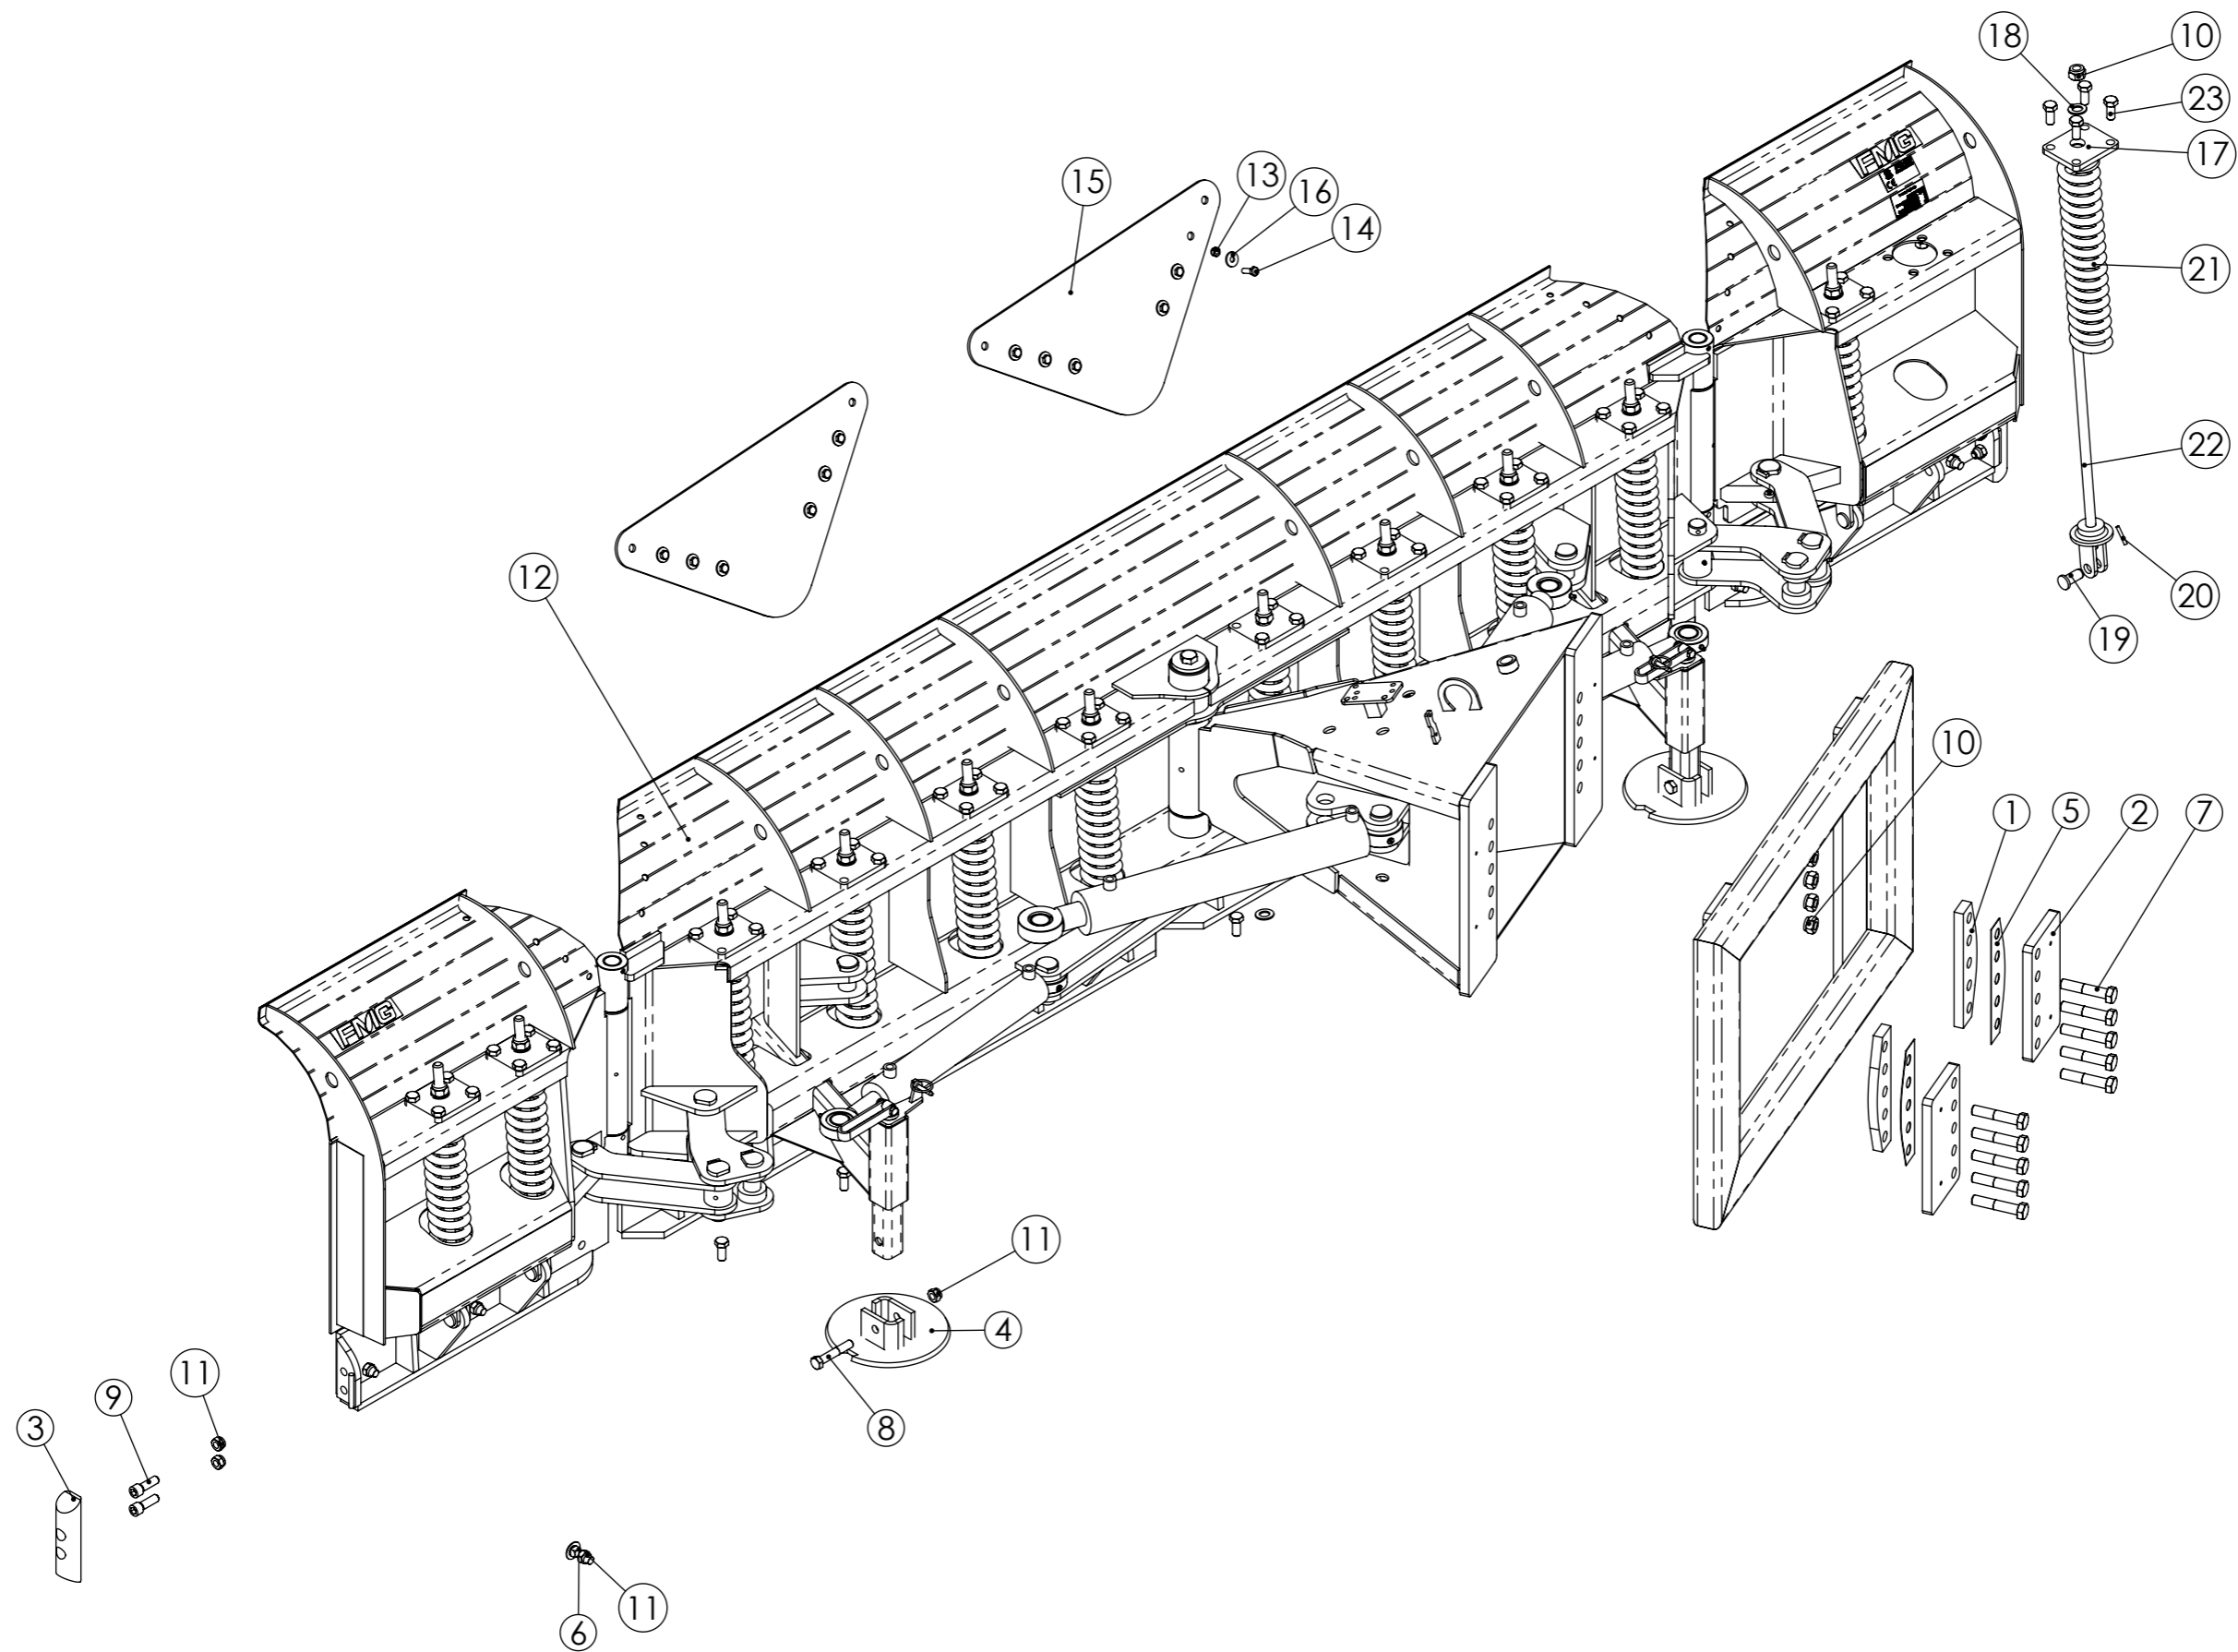

FMG Oy
Levytie 4
74510 Iisalmi
Tel 020 1984 020

U-Plough
U-aura
300/460

Piir no
RC06641

Rev

Korvaa

Korvattu

Pos	Item	Nimitys	Description	Qty
1	RC10120	Välilevy	Plate	2
2	RC10119	Reikälevy	Hole plate	2
3	RC07303	Kulutustappi	Wear pin	2
4	LP000210	Jalas, pyöreä	Support	2
5	310912	Levy	Plate	2
6	20115	Lukkoruuvi	Lock screw	16
7	20079	Kuusioruuvi	Hex screw	10
8	20078	Kuusioruuvi	Hex screw	2
9	20019	Kuusiooloruuvi	Allen screw	4
10	10035	Lukitusmutteri	Lock nut	22
11	10033	Lukitusmutteri	Lock nut	22
12	RC10986	U-aura	U-Plough	1
13	10028	Lukitusmutteri	Lock nut	12
14	20044	Kuusioruuvi	Hex screw	12
15	RC01549	Siiven kumi	Rubber	2
16	10020	Korilaatta	Washer	12
17	RC00005	Yläkiinnike	Bracket	2
18	10009	Aluslevy	Washer	12
19	RC00029	Tappi	Pin	12
20	22002	Jousisokka	Keen pin	12
21	12004	Jousi	Spring	12
22	RC00011	Jousen tanko	Spring rod	12
23	20070	Kuusioruuvi	Hex screw	48
24	RC00006	Levy	Plate	10

FMG Oy
Levytie 4
74510 Iisalmi
Tel 020 1984 020

Piir nro.

Rev

Korvaa

Korvattu