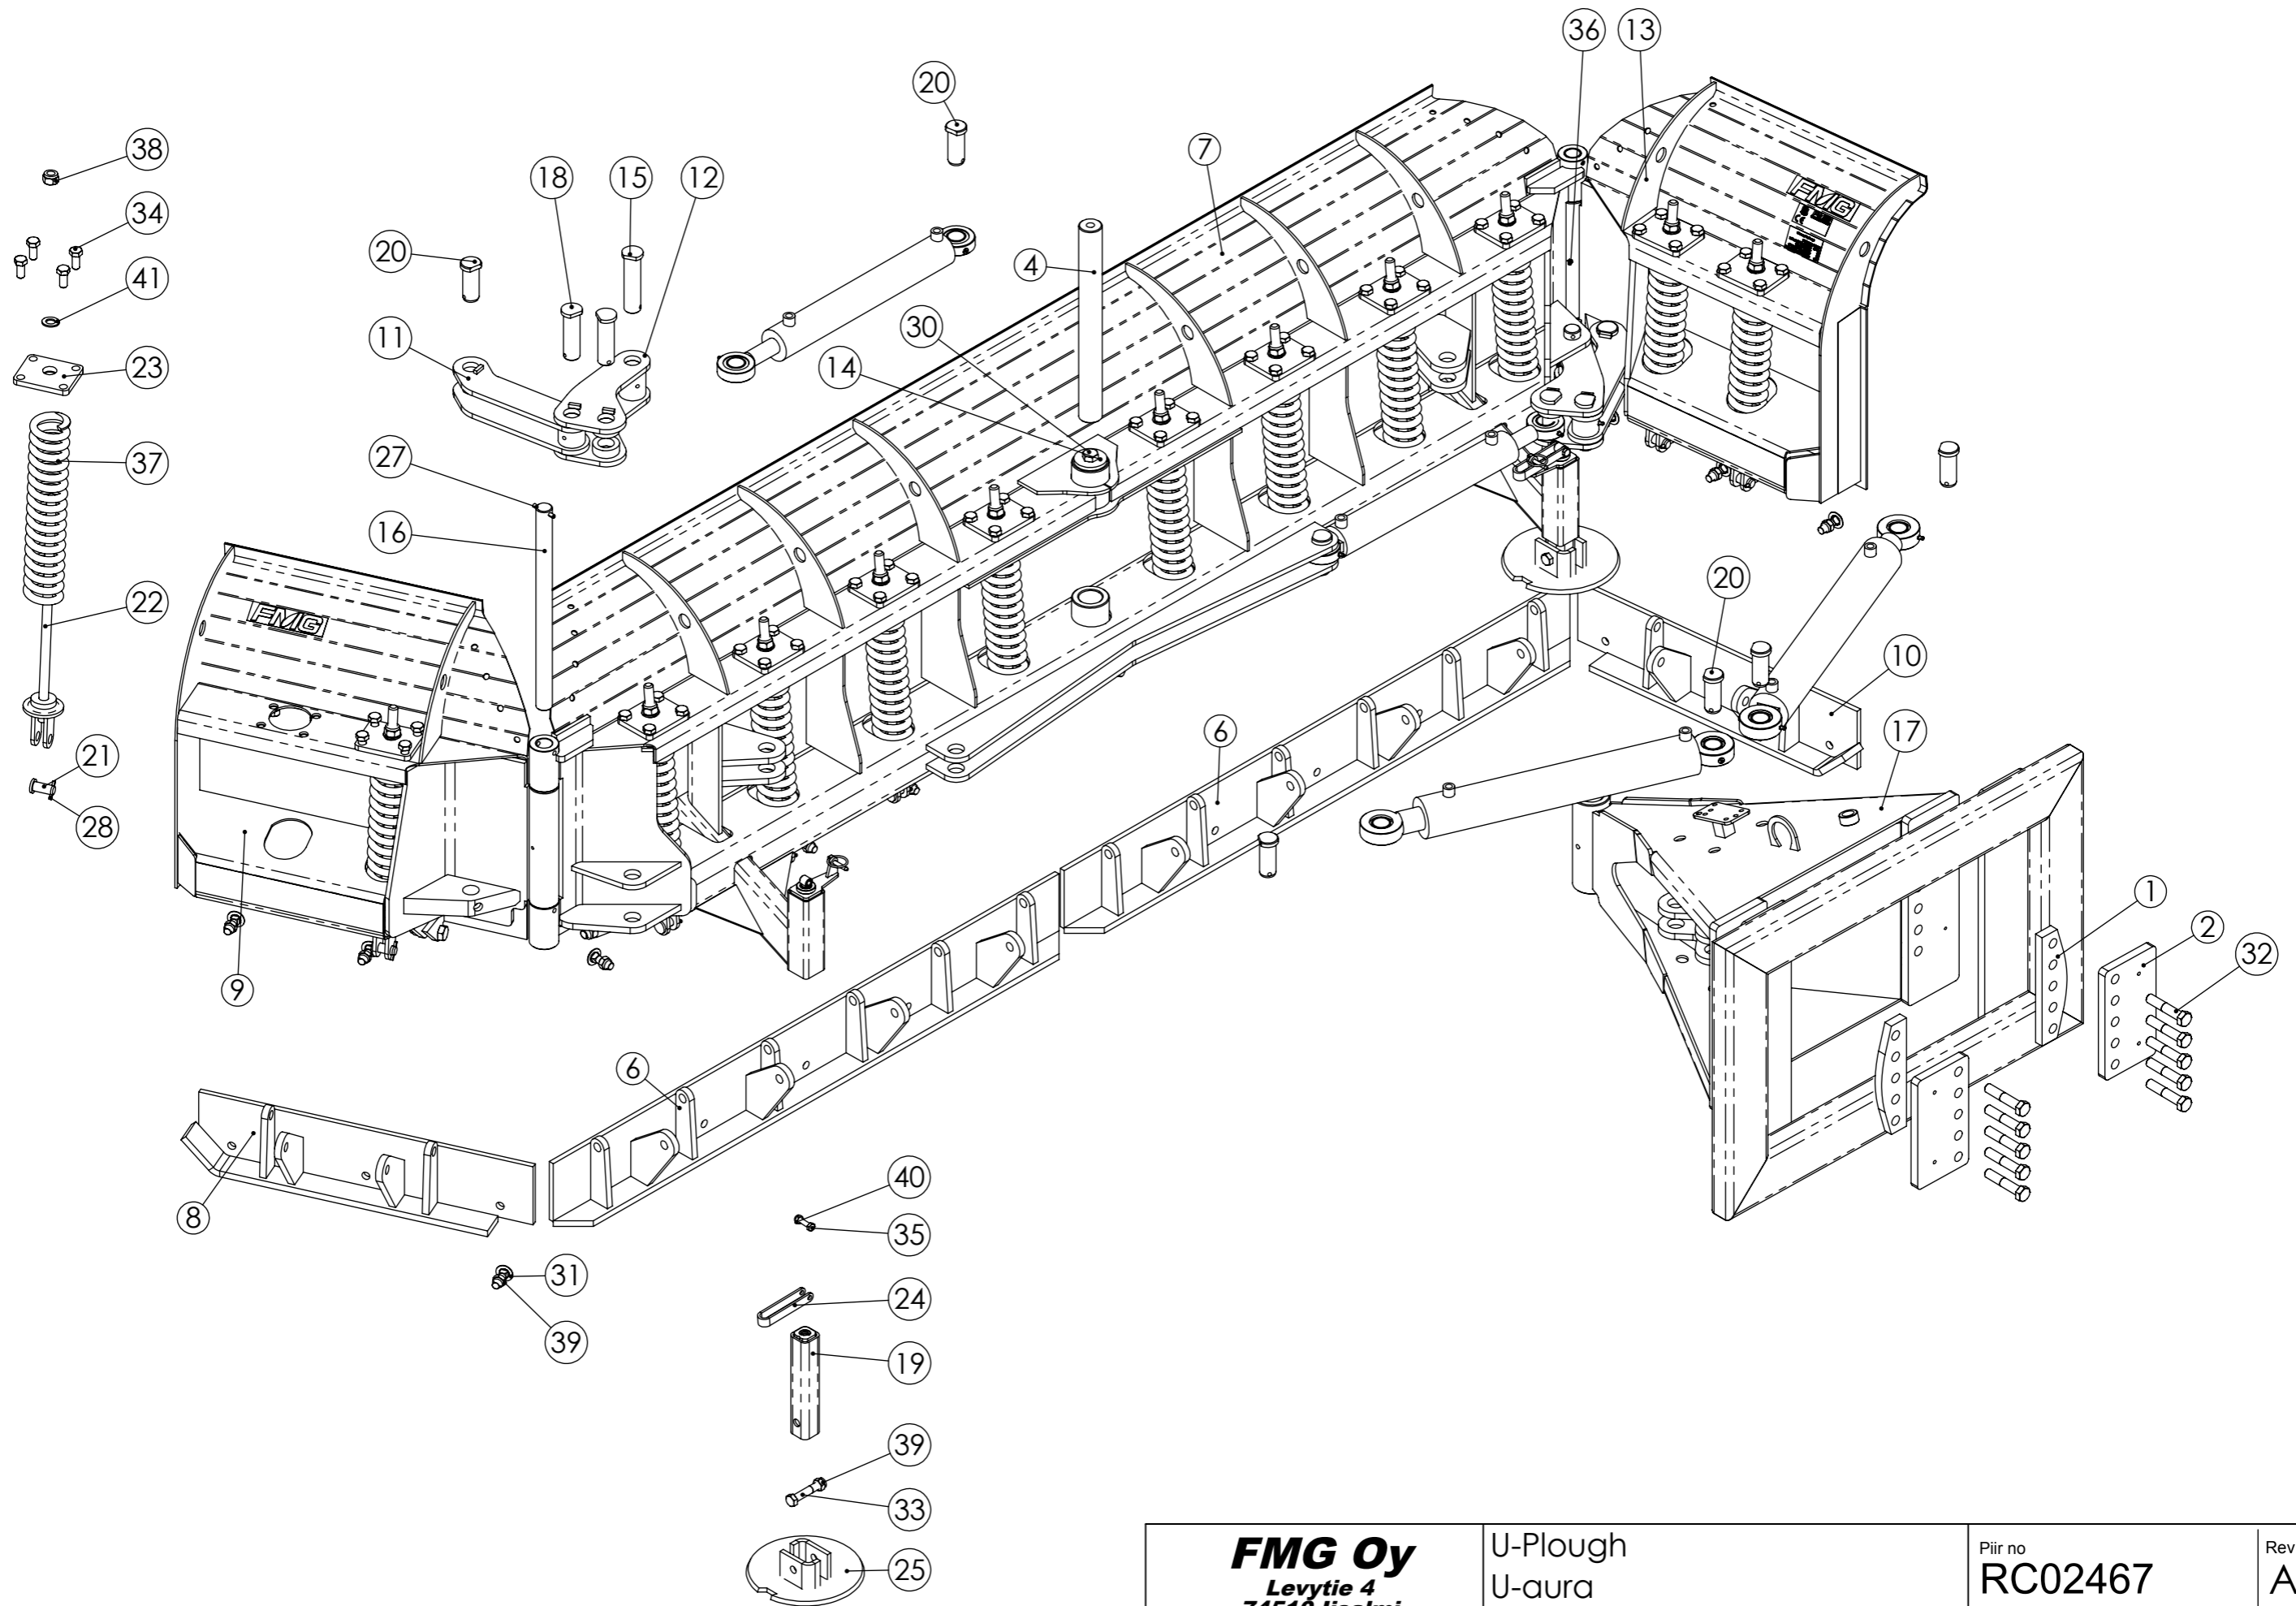

FMG Oy Levytie 4 74510 Iisalmi Tel 020 1984 020	U-Plough U-aura 300/460	Piir no RC02467	Rev A
		Korvaa Korvattu