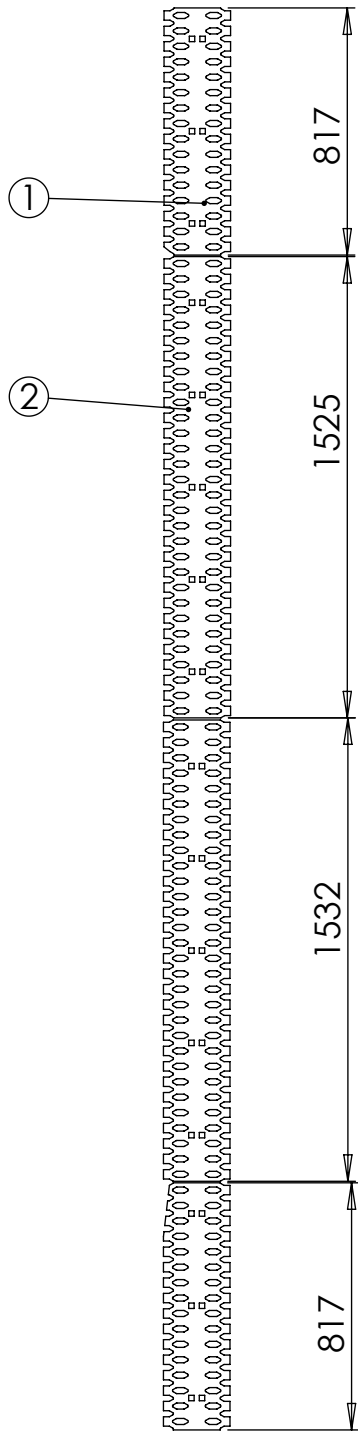

Pos	Item	Nimitys	Description	Qty
1	13120	Kulutusterä	Road blade	2
2	13122	Kulutusterä	Road blade	2

FMG Oy Levytie 4 74510 Iisalmi Tel 020 1984 020	Road blade Kulutusterät Verkkoterät UA300/460		Piir nro. RC11162	Rev
			Korvaa 	Korvattu