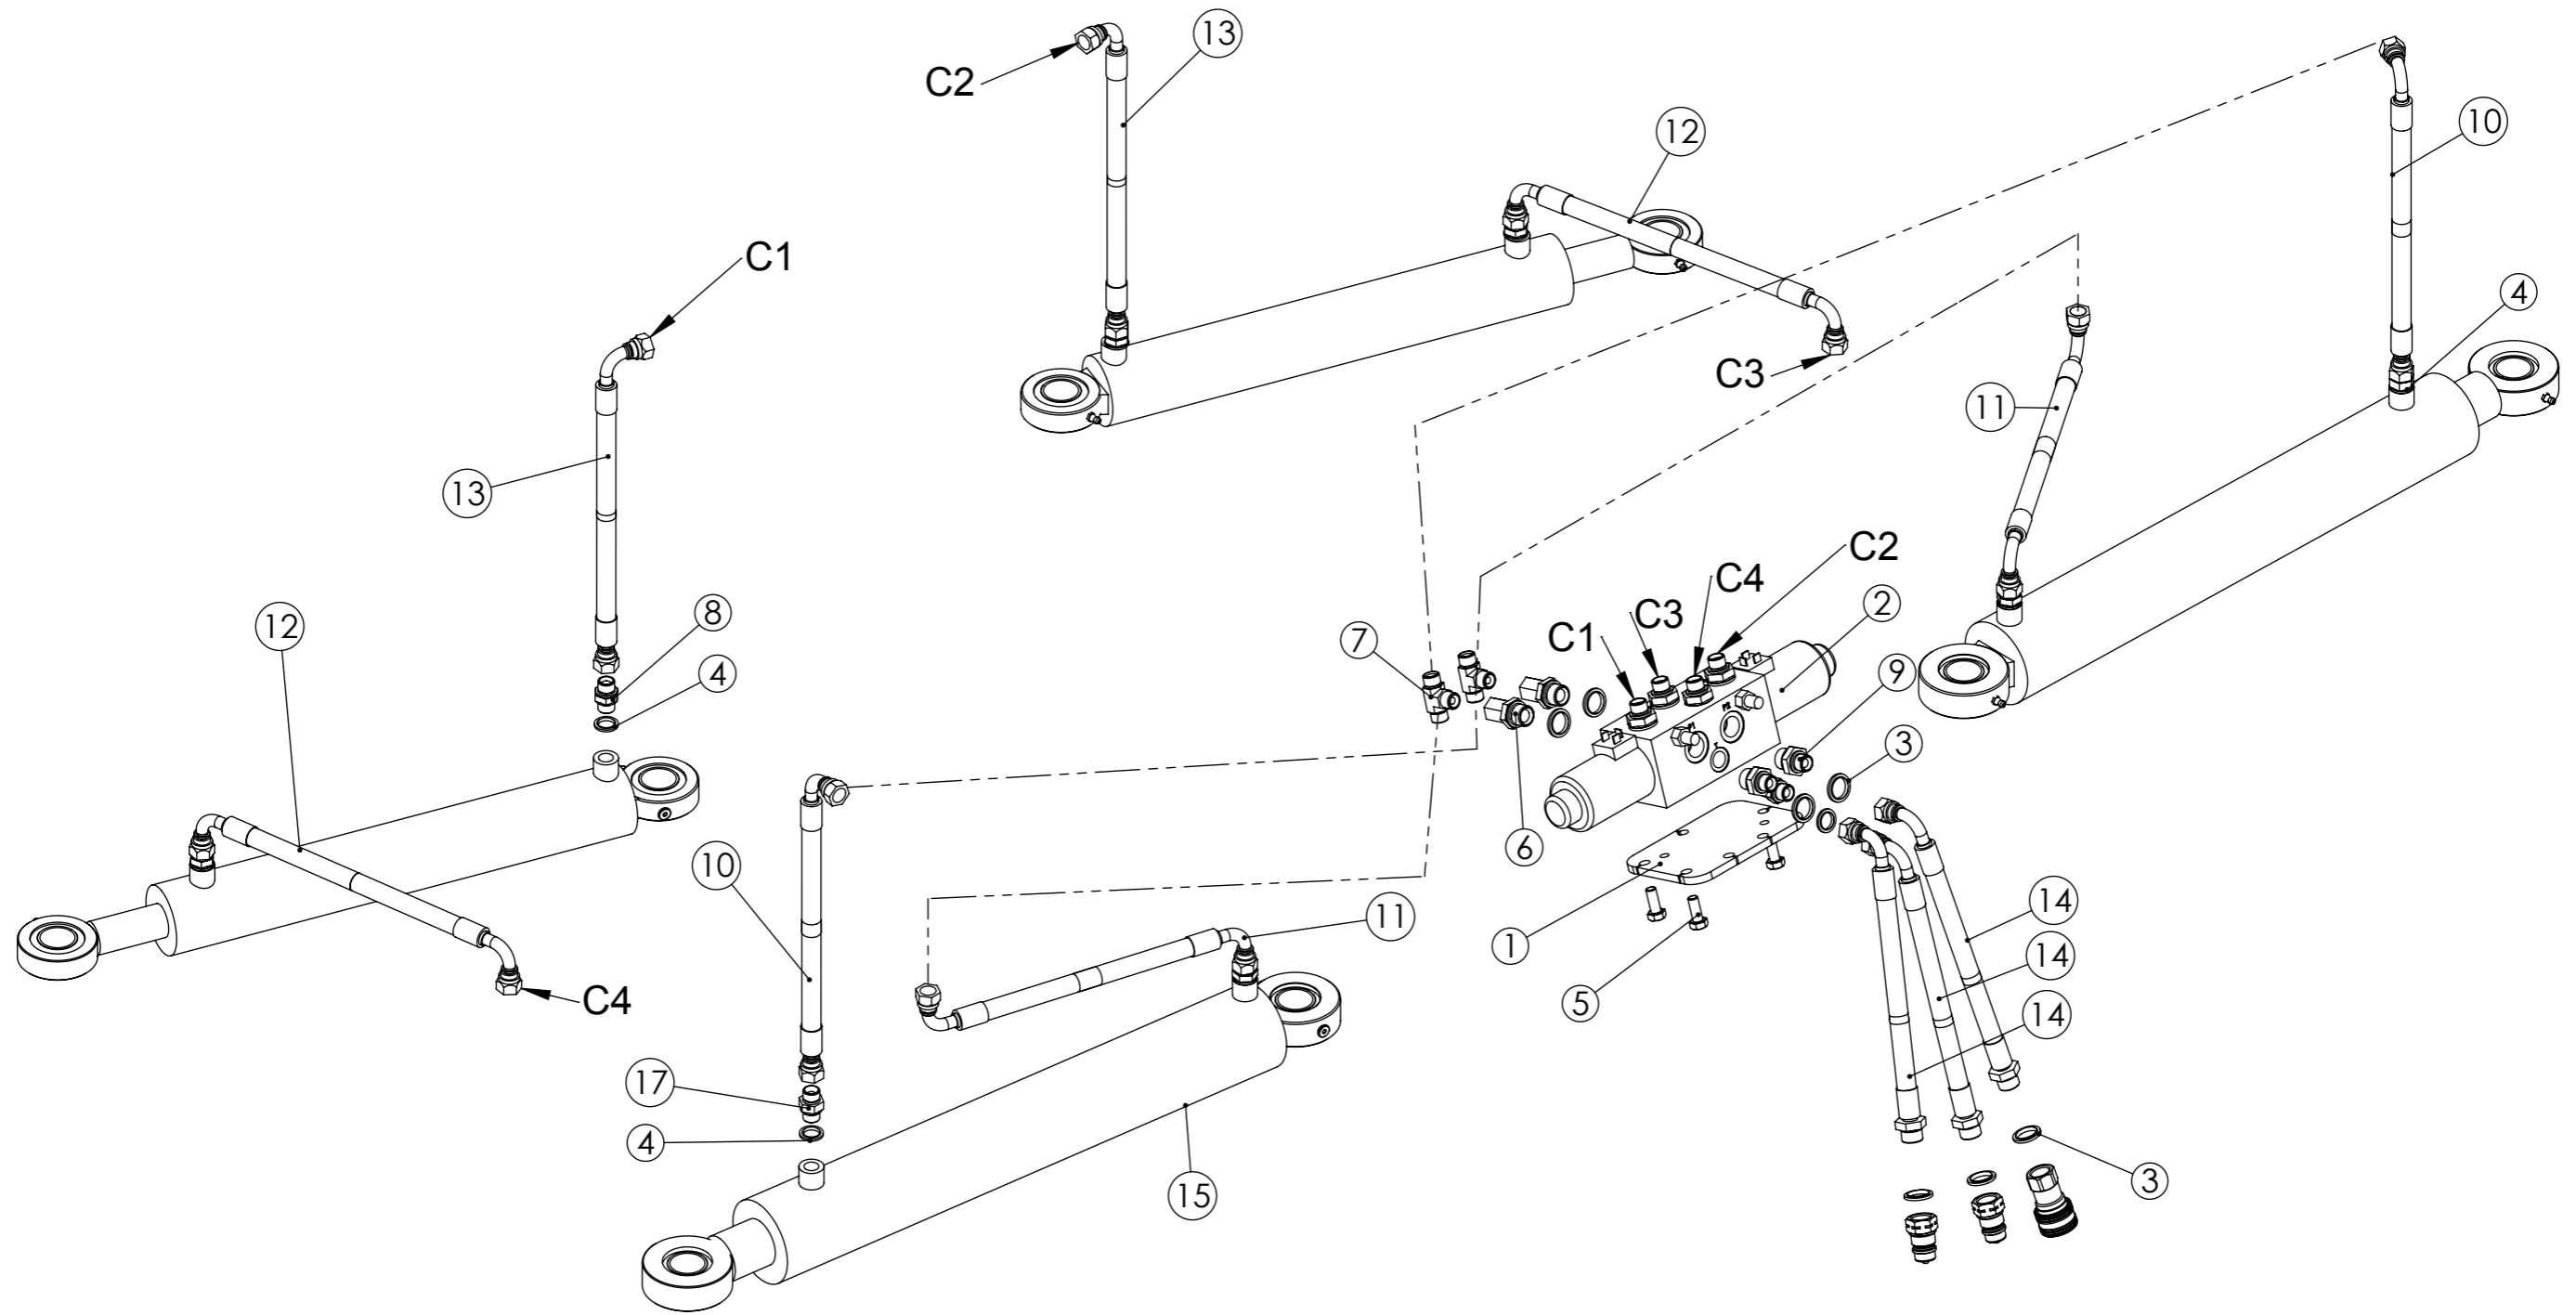

FMG Oy
Levytie 4
74510 Iisalmi
Tel 020 1984 020

Hydraulics
Hydraulikka
UA245/410

Piir no
RC06237

Rev

Korvaa

Korvattu

Pos	Item	Nimitys	Description	Qty
1	RC02224	Sovitelevy	Adjusting plate	1
2	23019	Valintaventtiili 12VDC	Section valve	1
3	21024	Tiiviste	Seal ring	11
4	21023	Tiiviste	Seal ring	9
5	20043	Kuusioruuvi	Hex screw	3
6	17165	Yhdysnipppa	Nipple	2
7	17128	T-nippa	T-nipple	2
8	17031	Kaksoisnipppa	Double nipple	7
9	17030	Supistusnipppa	Double nipple	6
10	16219	Letkuasennelma	Hose assembly	2
11	16150	Letkuasennelma	Hose assembly	2
12	16148	Letkuasennelma	Hose assembly	2
13	16052	Letkuasennelma	Hose assembly	2
14	16036	Letkuasennelma	Hose assembly	3
15	11519	Sylinteri	Cylinder	2
16	11501	Sylinteri	Cylinder	2
17	RC01368	Kuristin	Orifice plug	2

FMG Oy
Levytie 4
74510 Iisalmi
Tel 020 1984 020

Piir nro.

Rev

Korvaa

Korvattu