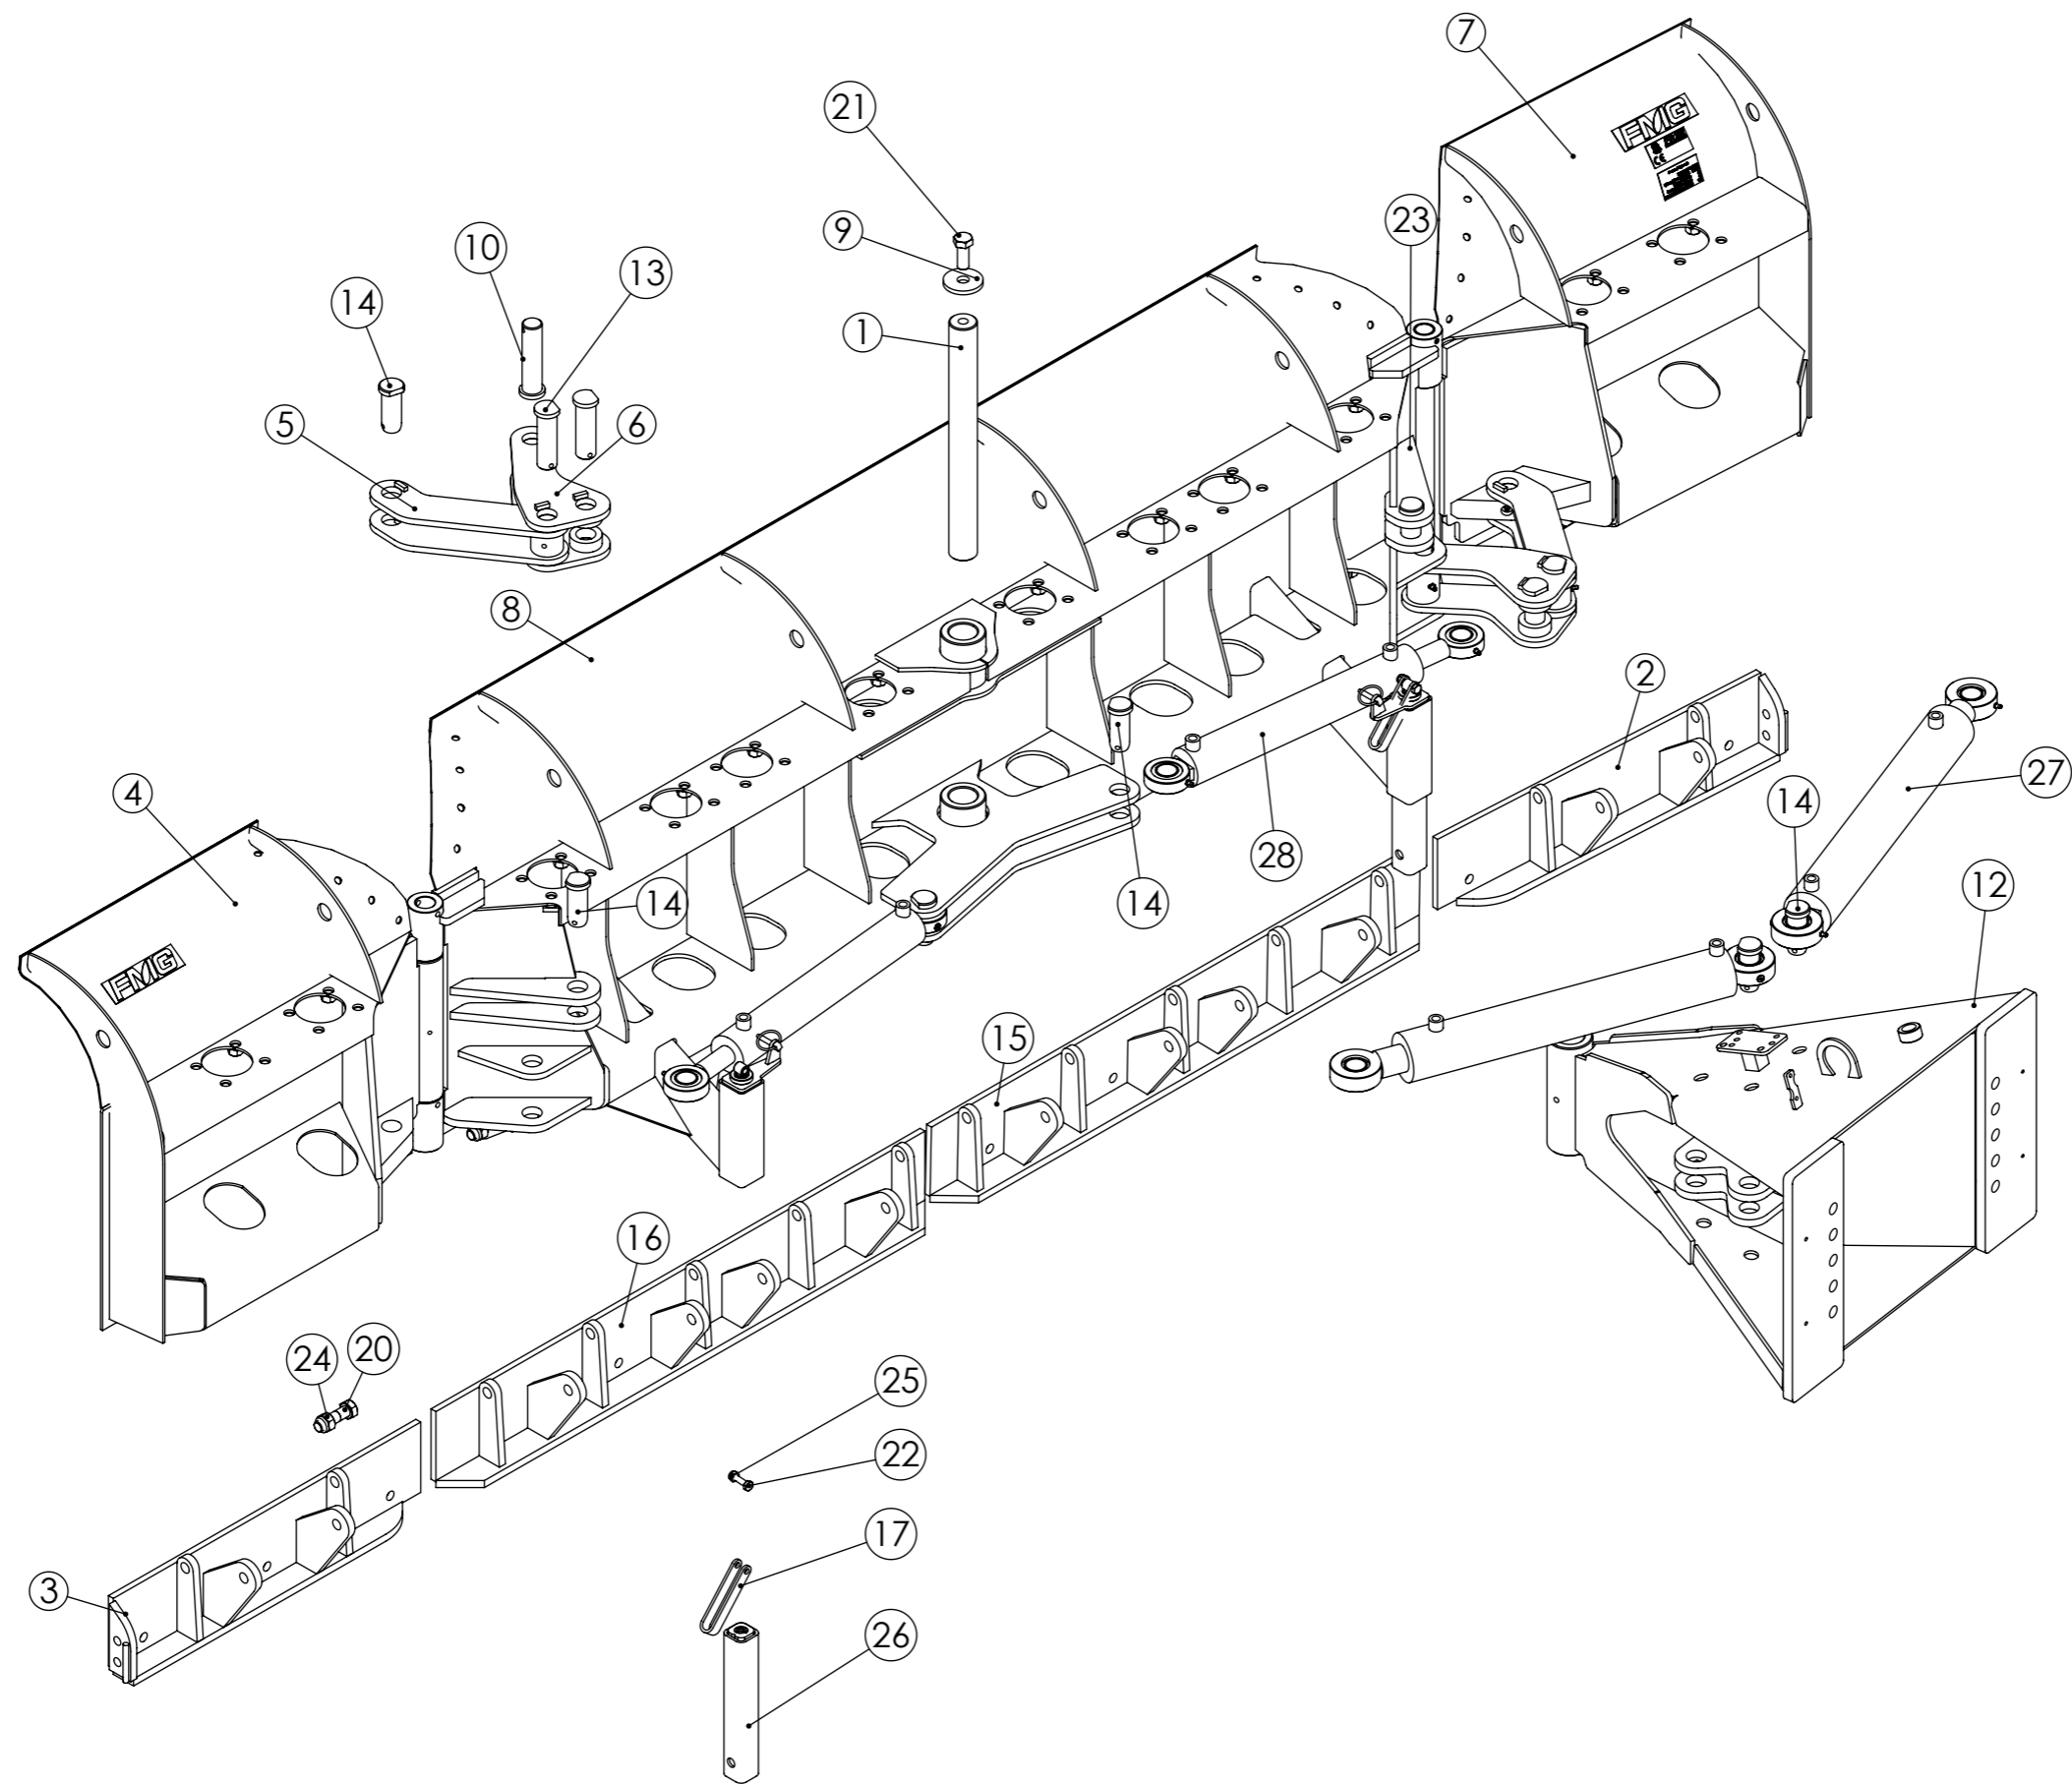

FMG Oy
Levytie 4
74510 Iisalmi
Tel 020 1984 020

U-Plough
U-aura
245/410

Piir no
RC10983

Rev

Korvaa

Korvattu

Pos	Item	Nimitys	Description	Qty
1	RC07532	Tappi	Pin	1
2	RC06634	Terätuki	Blade support	1
3	RC06633	Terätuki	Blade support	1
4	RC02462	Vasen siipi	Left wing	1
5	RC02446	Linkku	Latch	2
6	RC02444	Linkku	Latch	2
7	RC02440	Oikea siipi	Right wing	1
8	RC02436	Siipi	Wing	1
9	RC02277	Levy	Plate	2
10	RC02136	Tappi	Pin	2
11	RC02079	Tappi	Pin	1
12	RC01974	Liukunivelen runko	Frame	1
13	RC01617	Tappi	Pin	4
14	RC00103	Tappi	Pin	8
15	RC00044	Terätuki	Blade base	1
16	RC00024	Terätuki	Blade base	1
17	LP000220	Kampi	Crank	2
18	22050	Rengassokka	Keen pin	2
19	22006	Jousisokka	Keen pin	1
20	20228	Kuusioruuvi	Hex screw	14
21	20214	Kuusioruuvi	Hex screw	2
22	20046	Kuusioruuvi	Hex screw	2
23	17010	Rasvanippa	Grease nipple	5
24	10035	Lukitusmutteri	Lock nut	15
25	10028	Lukitusmutteri	Lock nut	2
26	RC10720	Tukijalkaputki	Support	2
27	11519	Sylinteri	Cylinder	2
28	11501	Sylinteri	Cylinder	2

FMG Oy
Levytie 4
74510 Iisalmi
Tel 020 1984 020

U-Plough
U-aura
245/410

Piir nro.

RC10983

Rev

Korvaa

Korvattu