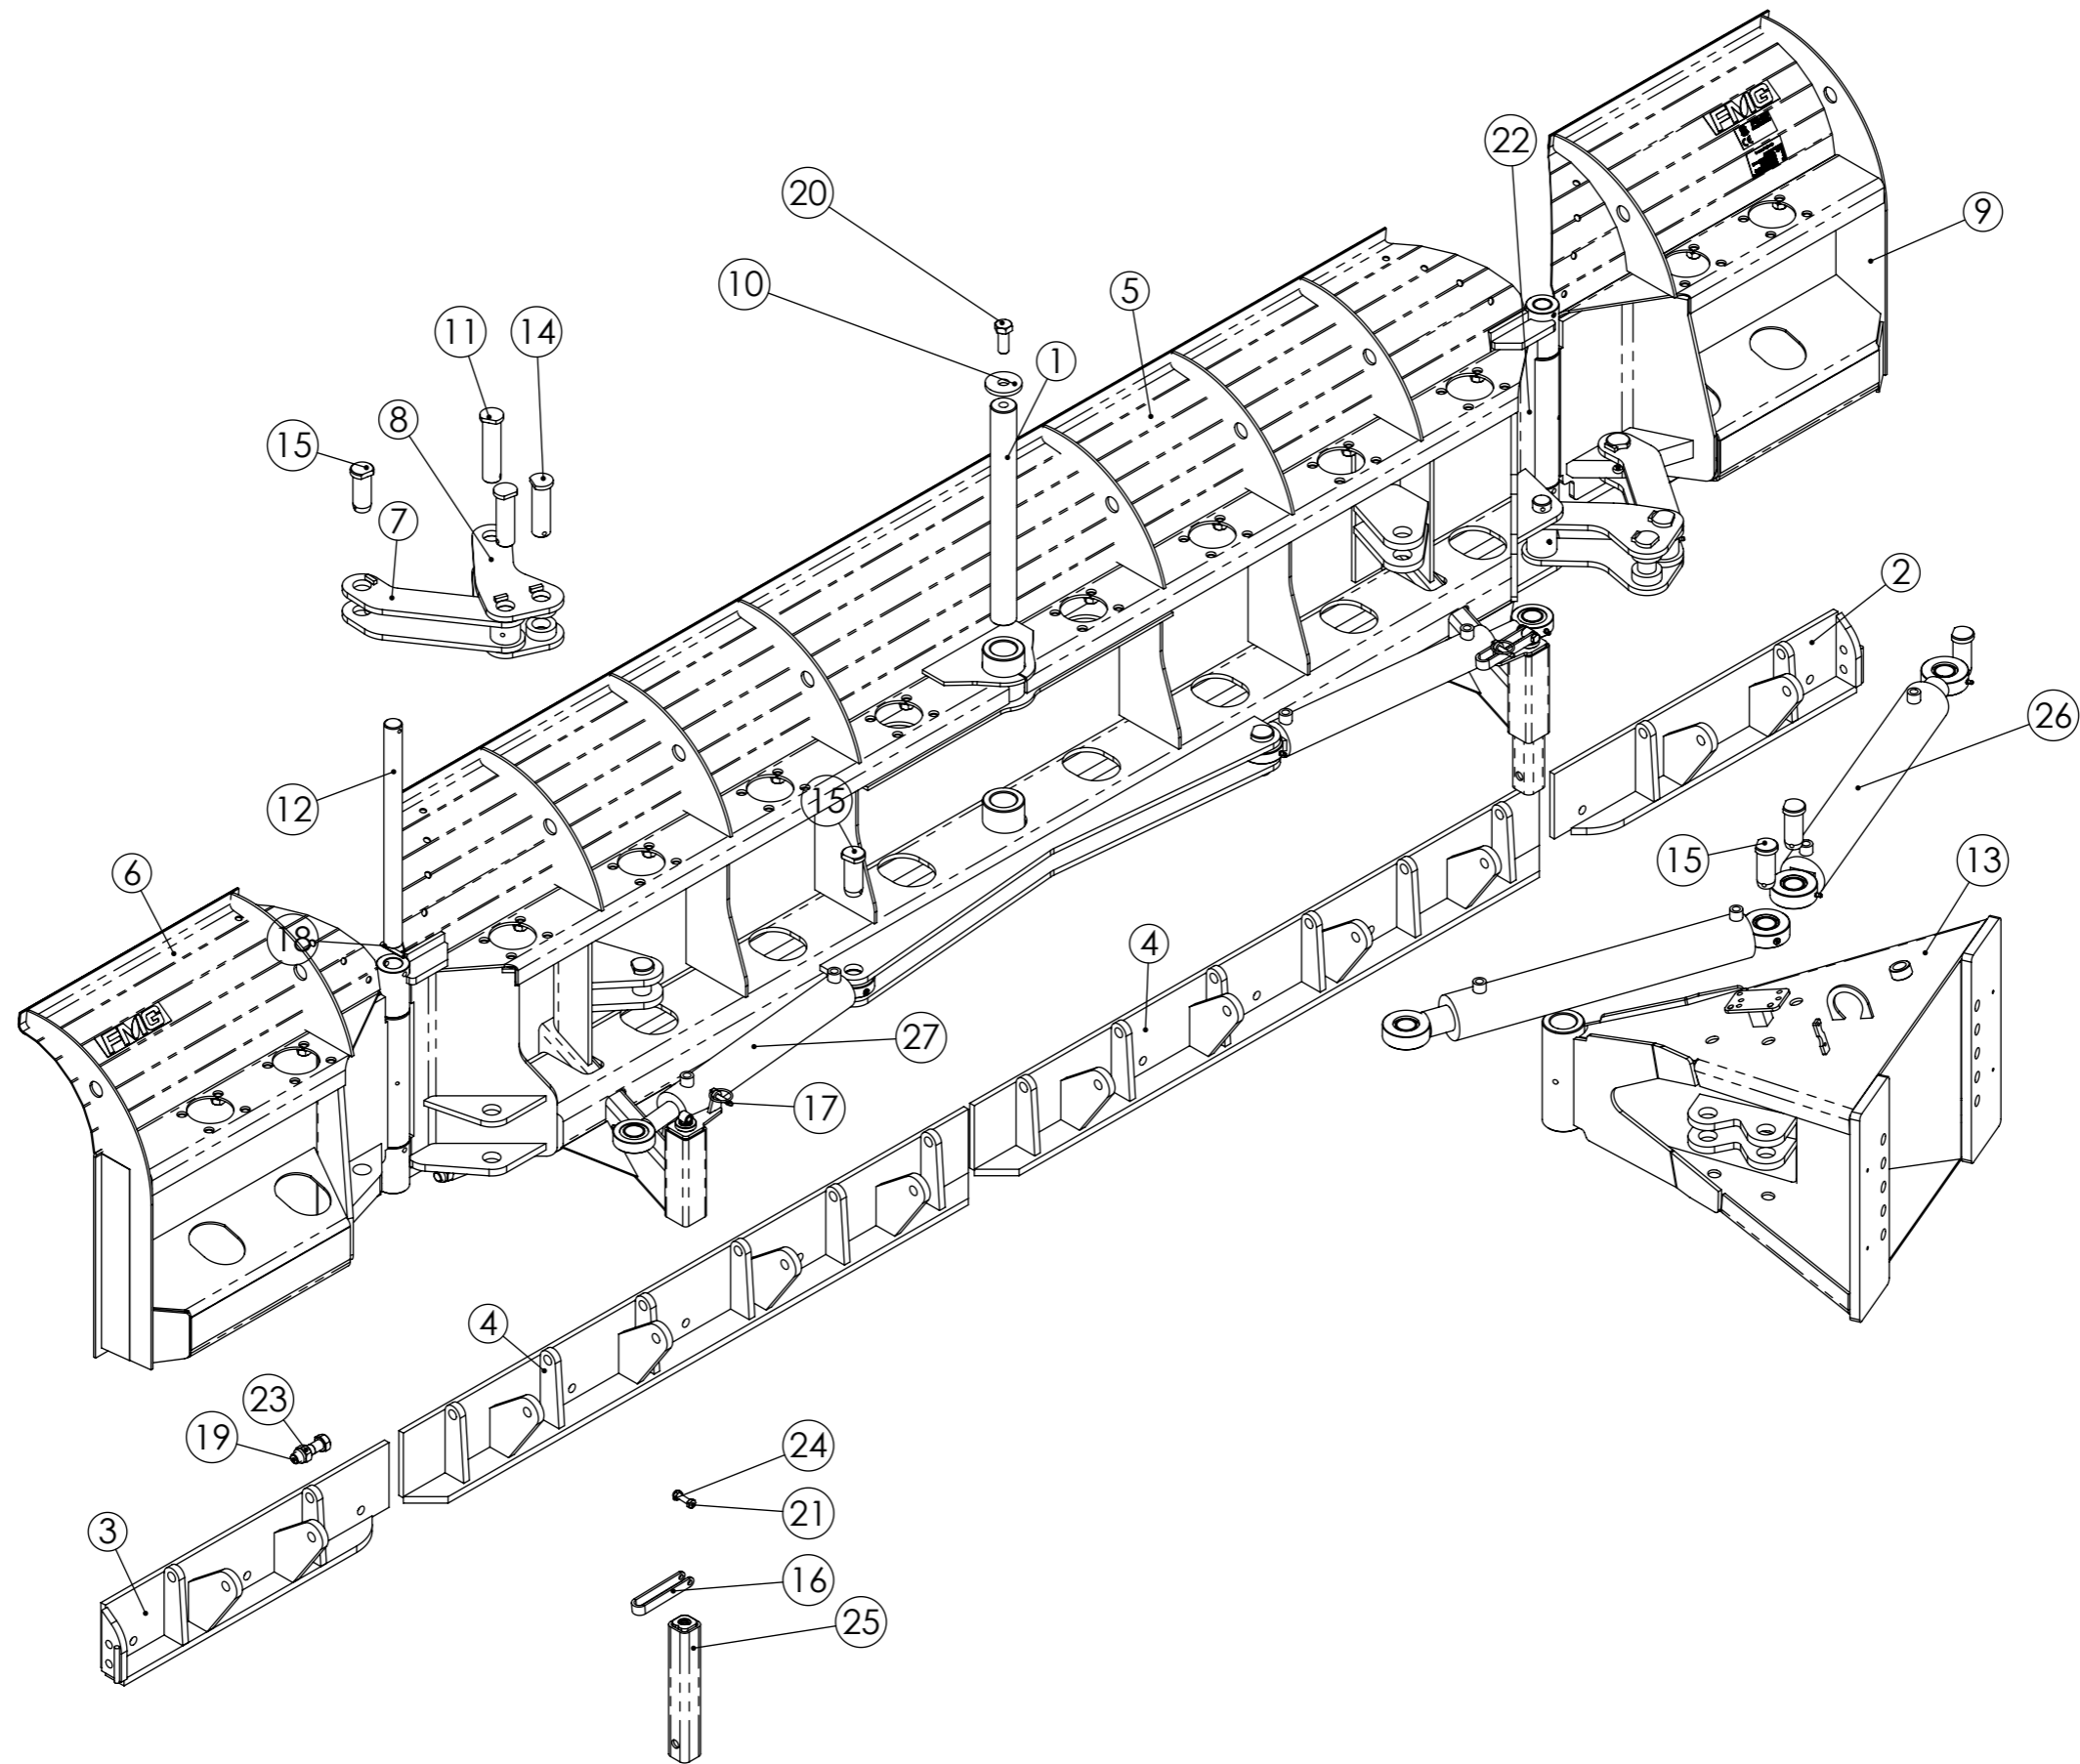

FMG Oy
Levytie 4
74510 Iisalmi
Tel 020 1984 020

U-Plough
U-aura
300/460

Piir no
RC10986

Rev

Korvaa

Korvattu

Pos	Item	Nimitys	Description	Qty
1	RC07532	Tappi	Pin	1
2	RC06634	Terätuki	Blade support	1
3	RC06633	Terätuki	Blade support	1
4	RC02473	Terätuki	Blade base	2
5	RC02468	Siipi	Wing	1
6	RC02462	Vasen siipi	Left wing	1
7	RC02446	Linkku	Latch	2
8	RC02444	Linkku	Latch	2
9	RC02440	Oikea siipi	Right wing	1
10	RC02277	Levy	Plate	2
11	RC02136	Tappi	Pin	2
12	RC02079	Tappi	Pin	2
13	RC01974	Liukunivelen runko	Frame	1
14	RC01617	Tappi	Pin	4
15	RC00103	Tappi	Pin	8
16	LP000220	Kampi	Crank	2
17	22050	Rengassokka	Keen pin	2
18	22006	Jousisokka	Keen pin	2
19	20228	Kuusioruuvi	Hex screw	16
20	20214	Kuusioruuvi	Hex screw	2
21	20046	Kuusioruuvi	Hex screw	2
22	17010	Rasvanippa	Grease nipple	5
23	10035	Lukitusmutteri	Lock nut	16
24	10028	Lukitusmutteri	Lock nut	2
25	RC10720	Tukijalkaputki	Support	2
26	11519	Sylinteri	Cylinder	2
27	11501	Sylinteri	Cylinder	2

FMG Oy
Levytie 4
74510 Iisalmi
Tel 020 1984 020

Piir nro.

Rev

Korvaa

Korvattu