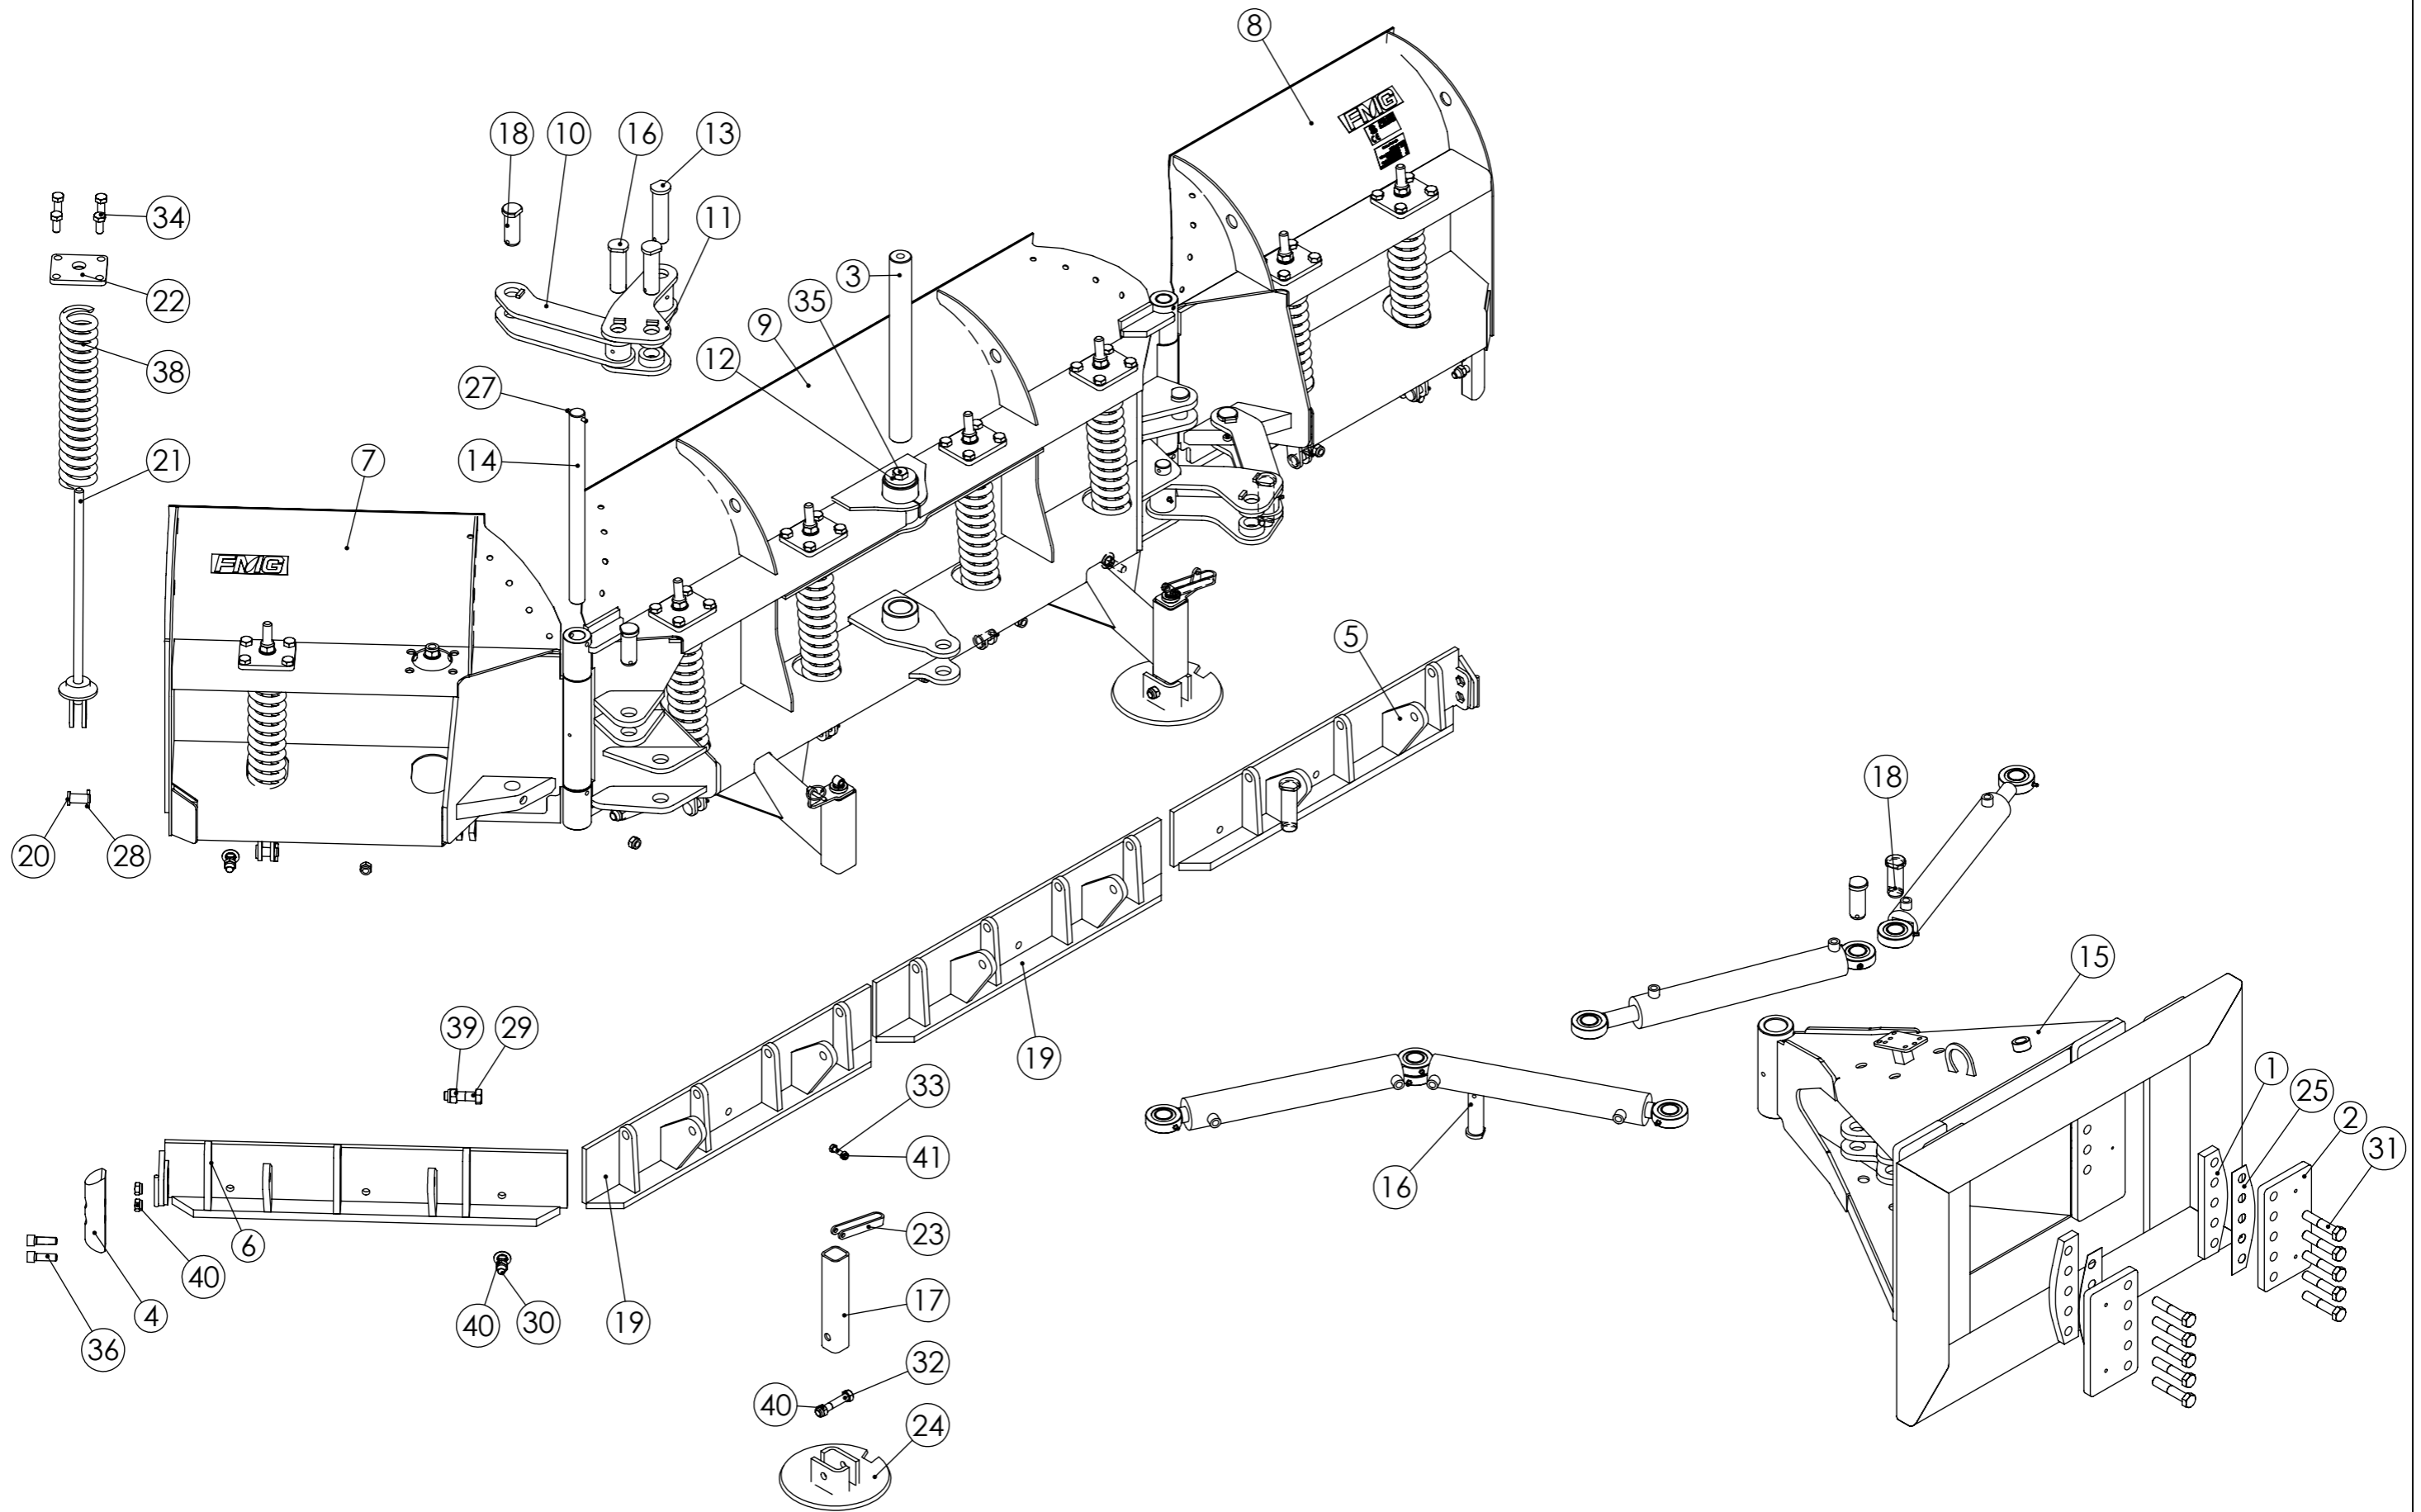

FMG Oy
Levytie 4
74510 Iisalmi
Tel 020 1984 020

U-Plough
U-aura
195/370

Piir no
RC06625

Rev

Korvaa

Korvattu

Pos	Item	Nimitys	Description	Qty
1	RC10120	Välilevy	Plate	2
2	RC10119	Reikälevy	Hole plate	2
3	RC07532	Tappi	Pin	1
4	RC07303	Kulutustappi	Wear pin	2
5	RC06629	Terätuki	Blade support	1
6	RC06628	Terätuki	Blade base	1
7	RC02702	Vasen siipi	Left wing	1
8	RC02694	Oikea siipi	Right wing	1
9	RC02667	Siipi	Wing	1
10	RC02446	Linkku	Latch	2
11	RC02444	Linkku	Latch	2
12	RC02277	Levy	Plate	2
13	RC02136	Tappi	Pin	2
14	RC02079	Tappi	Pin	2
15	RC01974	Liukunivelen runko	Frame	1
16	RC01617	Tappi	Pin	5
17	RC01389	Tukijalkaputki	Support	2
18	RC00103	Tappi	Pin	6
19	RC00065	Terätuki	Blade base	2
20	RC00029	Tappi	Pin	8
21	RC00011	Jousen tanko	Spring rod	8
22	RC00005	Yläkiinnike	Bracket	8
23	LP000220	Kampi	Crank	2
24	LP000210	Jalas, pyöreä	Support	2
25	310912	Levy	Plate	2
26	22050	Rengassokka	Keen pin	1
27	22006	Jousisokka	Keen pin	2
28	22002	Jousisokka	Keen pin	8
29	20228	Kuusioruuvi	Hex screw	14
30	20115	Lukkoruuvi	Lock screw	12
31	20079	Kuusioruuvi	Hex screw	10
32	20078	Kuusioruuvi	Hex screw	2
33	20071	Kuusioruuvi	Hex screw	2
34	20071	Kuusioruuvi	Hex screw	32
35	20071	Kuusioruuvi	Hex screw	2
36	20019	Kuusiokoloruuvi	Allen screw	4
37	17010	Rasvanippa	Grease nipple	5
38	12004	Jousi	Spring	8
39	10035	Lukitusmutteri	Lock nut	32
40	10033	Lukitusmutteri	Lock nut	18
41	10028	Lukitusmutteri	Lock nut	2
42	10009	Aluslaatta	Washer	8

FMG Oy
Levytie 4
74510 Iisalmi
Tel 020 1984 020

U-Plough
U-aura
195/370

Piir nro.

RC06625

Rev

Korvaa

Korvattu