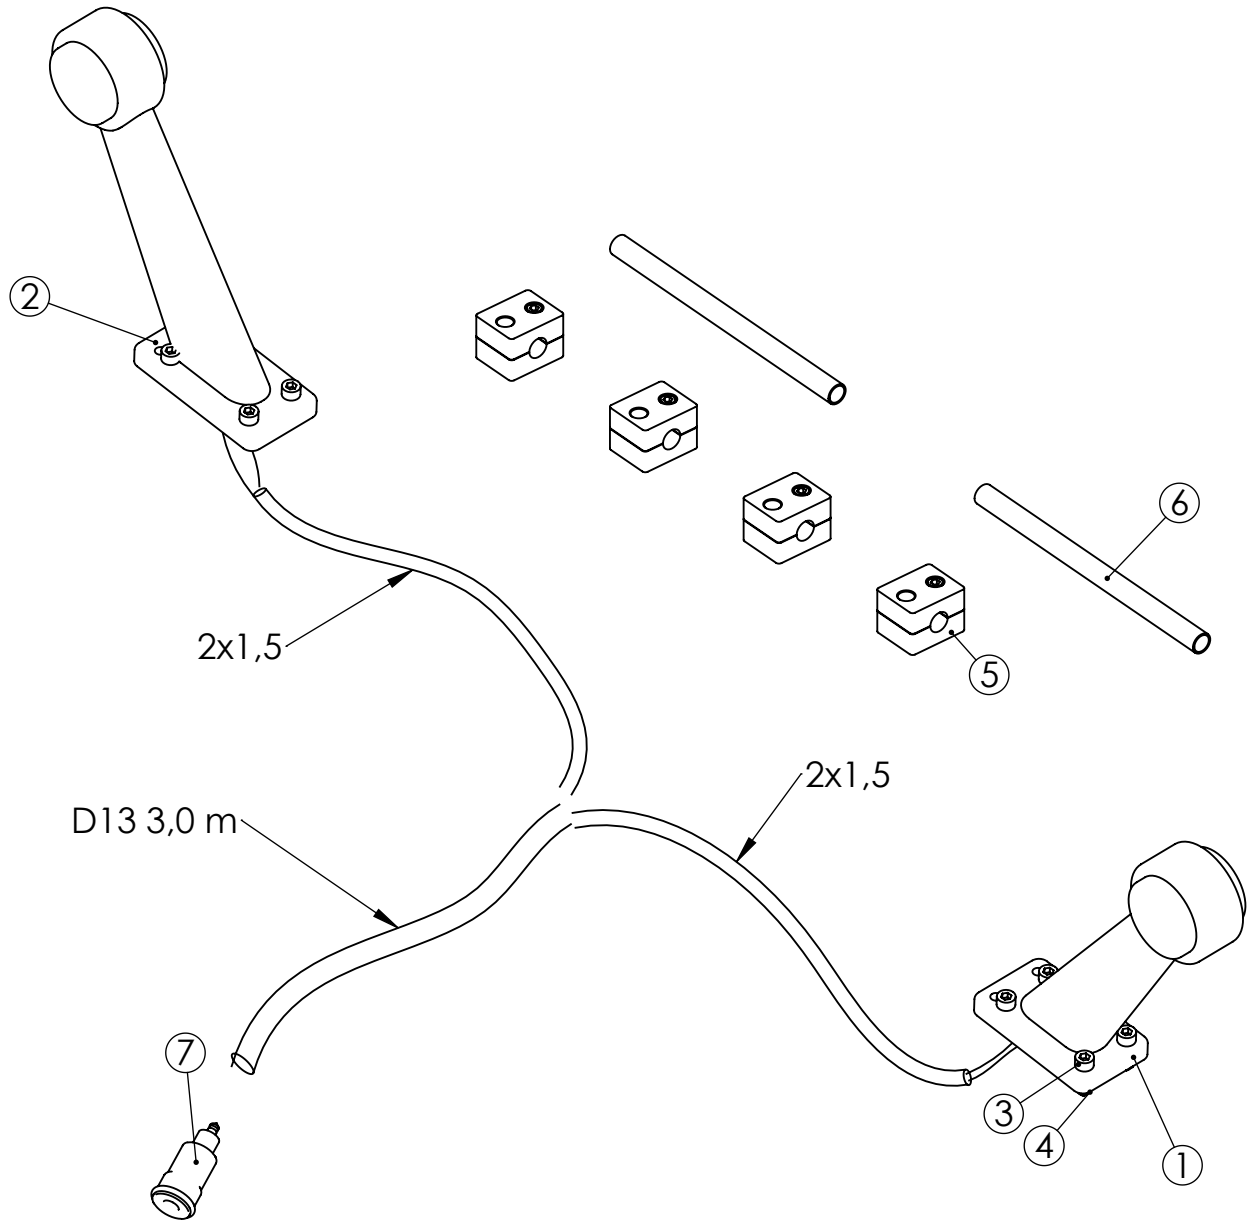

Piir nro.  
**RC06683**

Rev

Korvaa

Korvattu

model	cable 1	cable 2	hose 1	hose 2
UA195/340	2,5m	2,5m	0,6m	1,4m
UA195/370	3,0m	3,0m	1,0m	1,4m
UA245/410	3,0m	3,0m	0,6m	2,0m
UA245/435	3,8m	3,8m	1,2m	2,0m
UA300/460	3,8m	3,8m	0,6m	2,6m
UA300/490	4,6m	4,6m	1,6m	2,6m