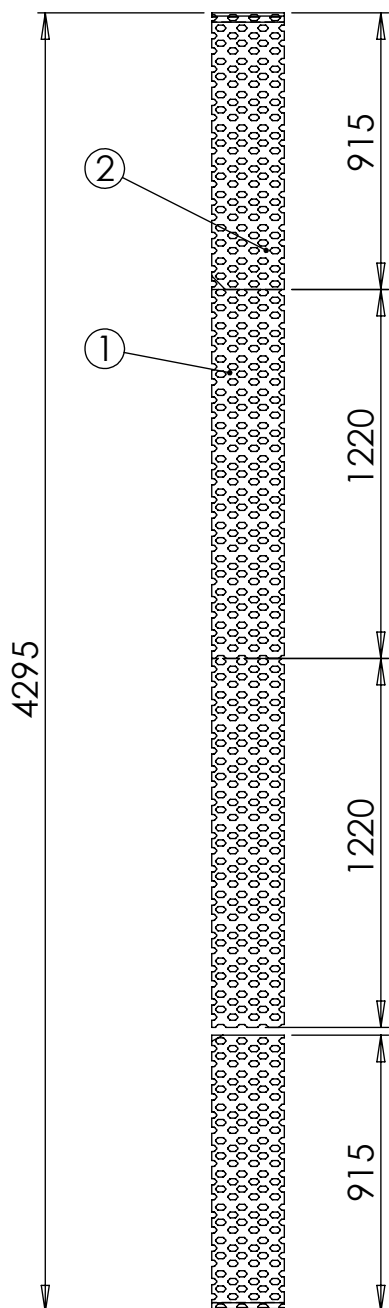

Pos	Item	Nimitys	Description	Qty
1	13047	Kulutusterä	Road blade	2
2	13076	Kulutusterä	Road blade	2

FMG Oy Levytie 4 74510 Iisalmi Tel 020 1984 020	Road blade Kulutusterät Verkkoterät UA245/435	Piir nro. RC06256	Rev
		Korvaa Korvattu