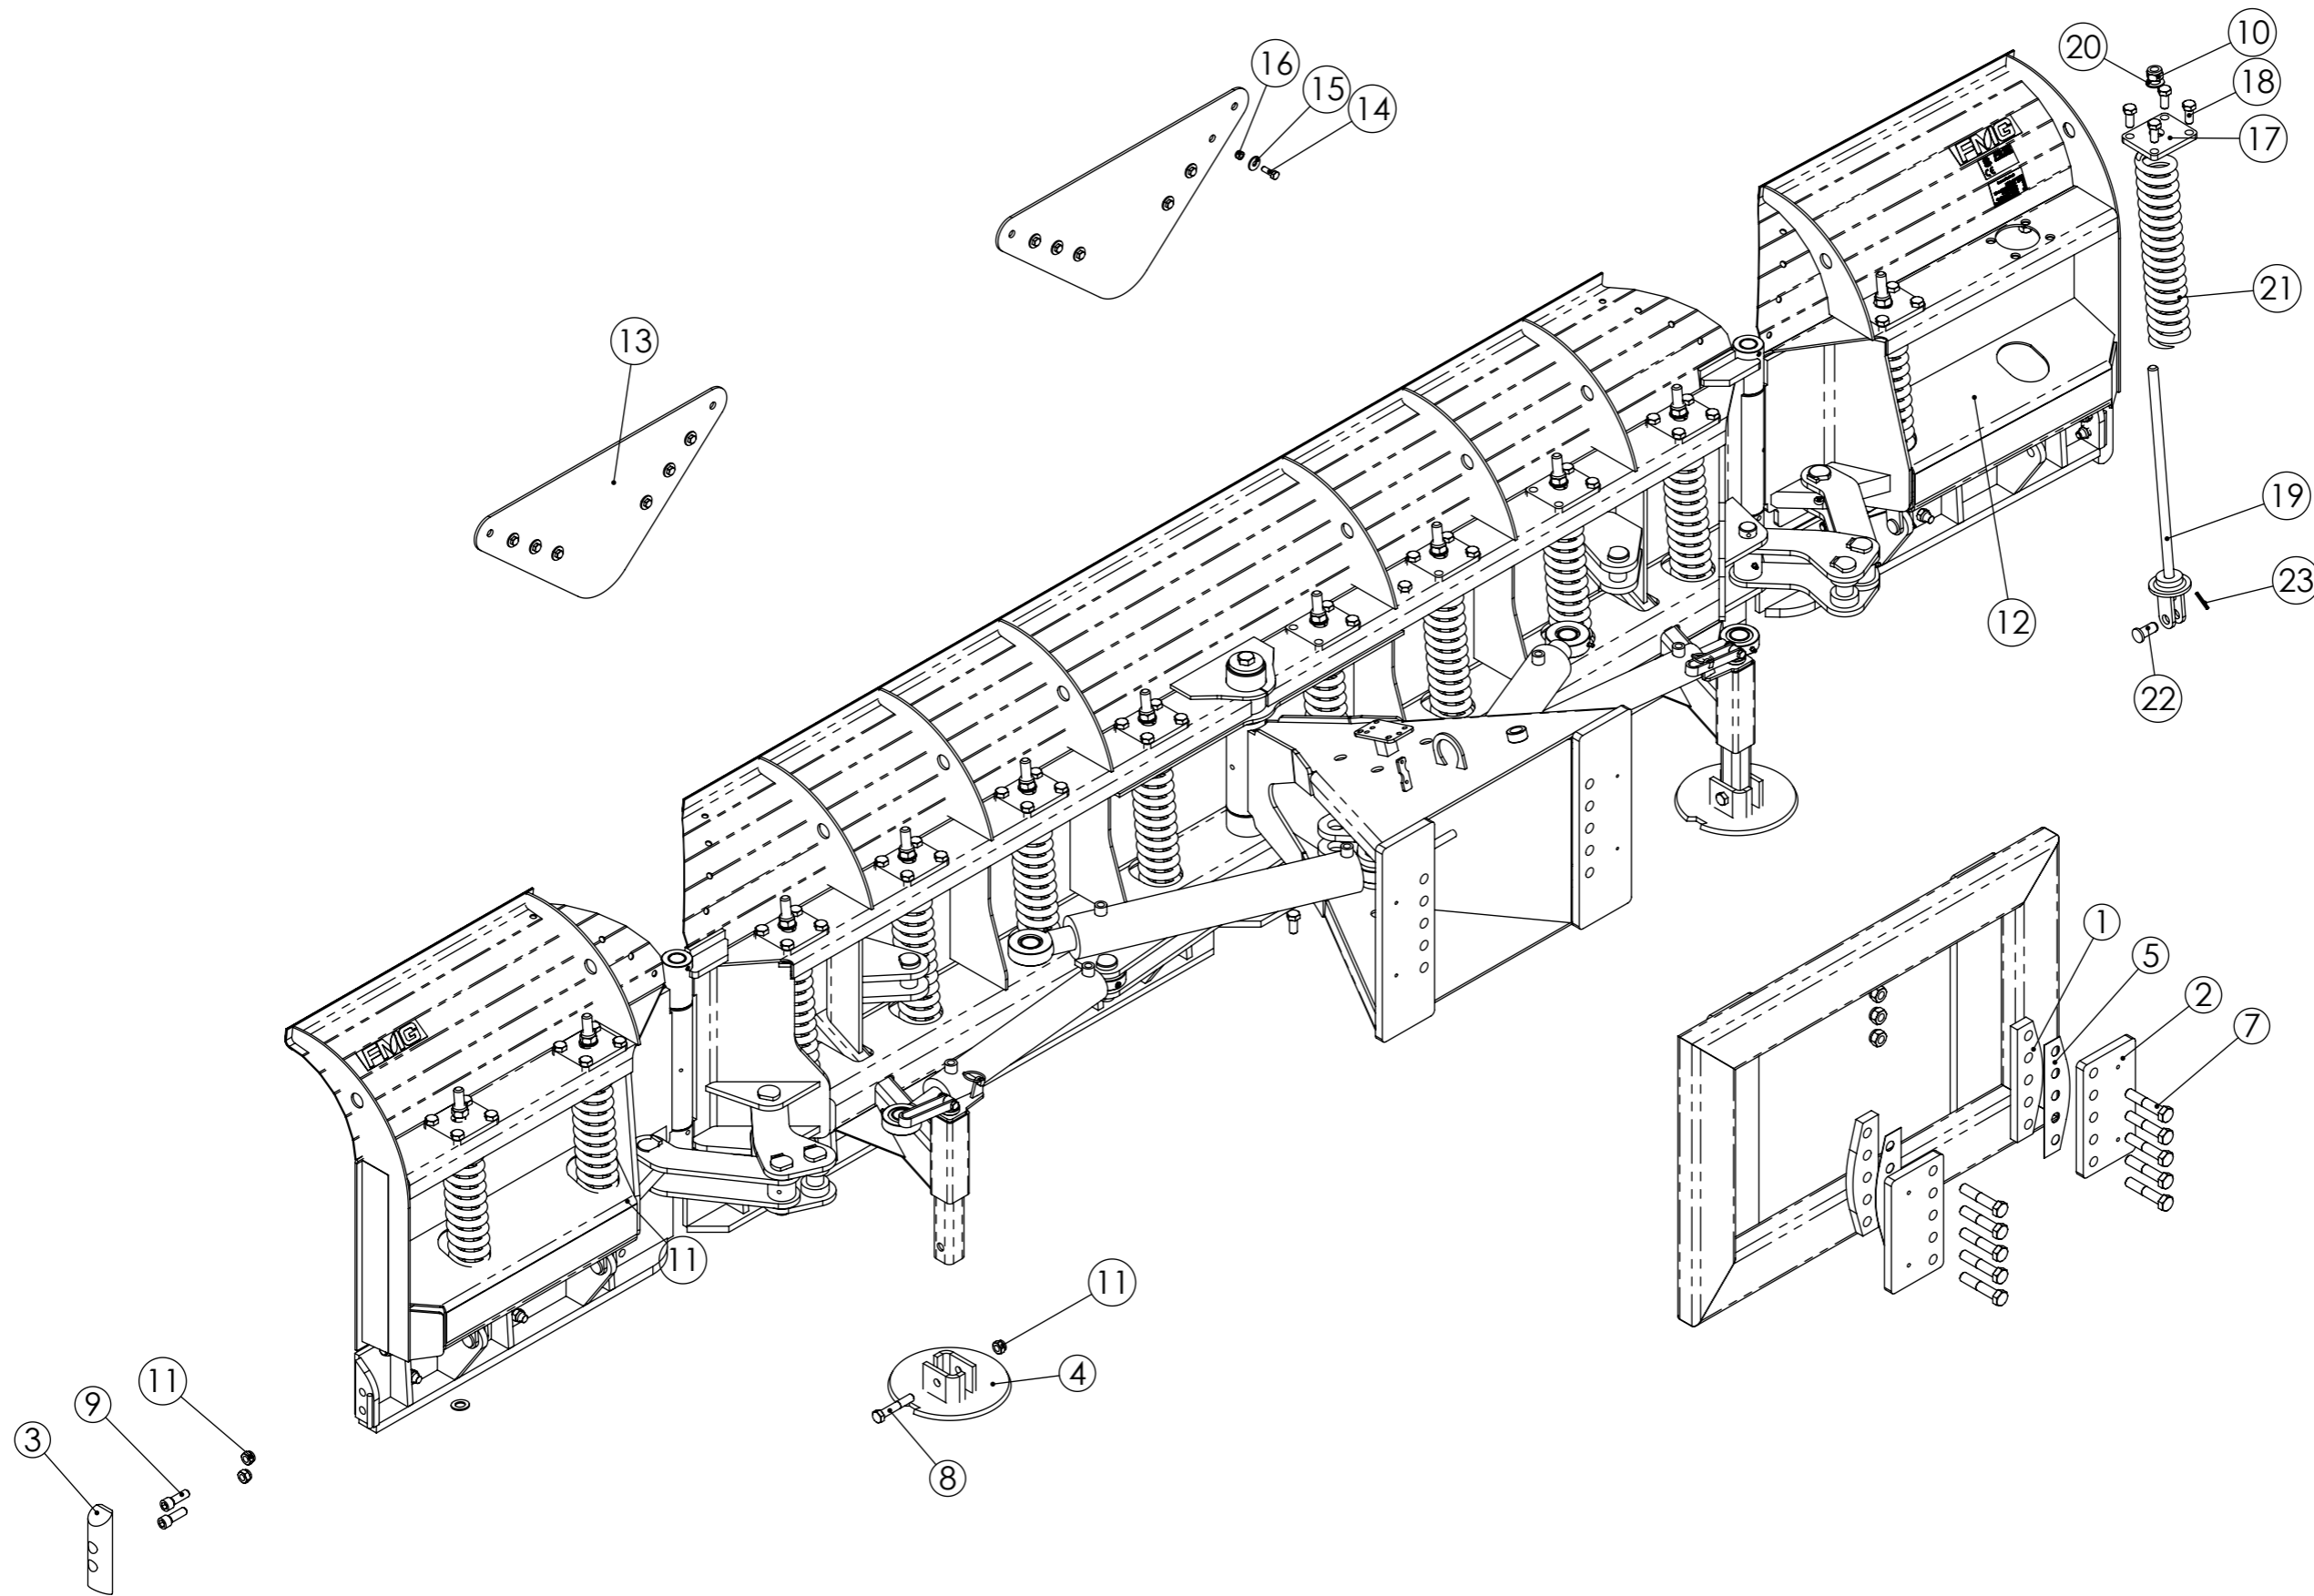

FMG Oy Levytie 4 74510 Iisalmi Tel 020 1984 020	U-Plough U-aura 300/490	Piir no RC08101	Rev
		Korvaa	Korvattu