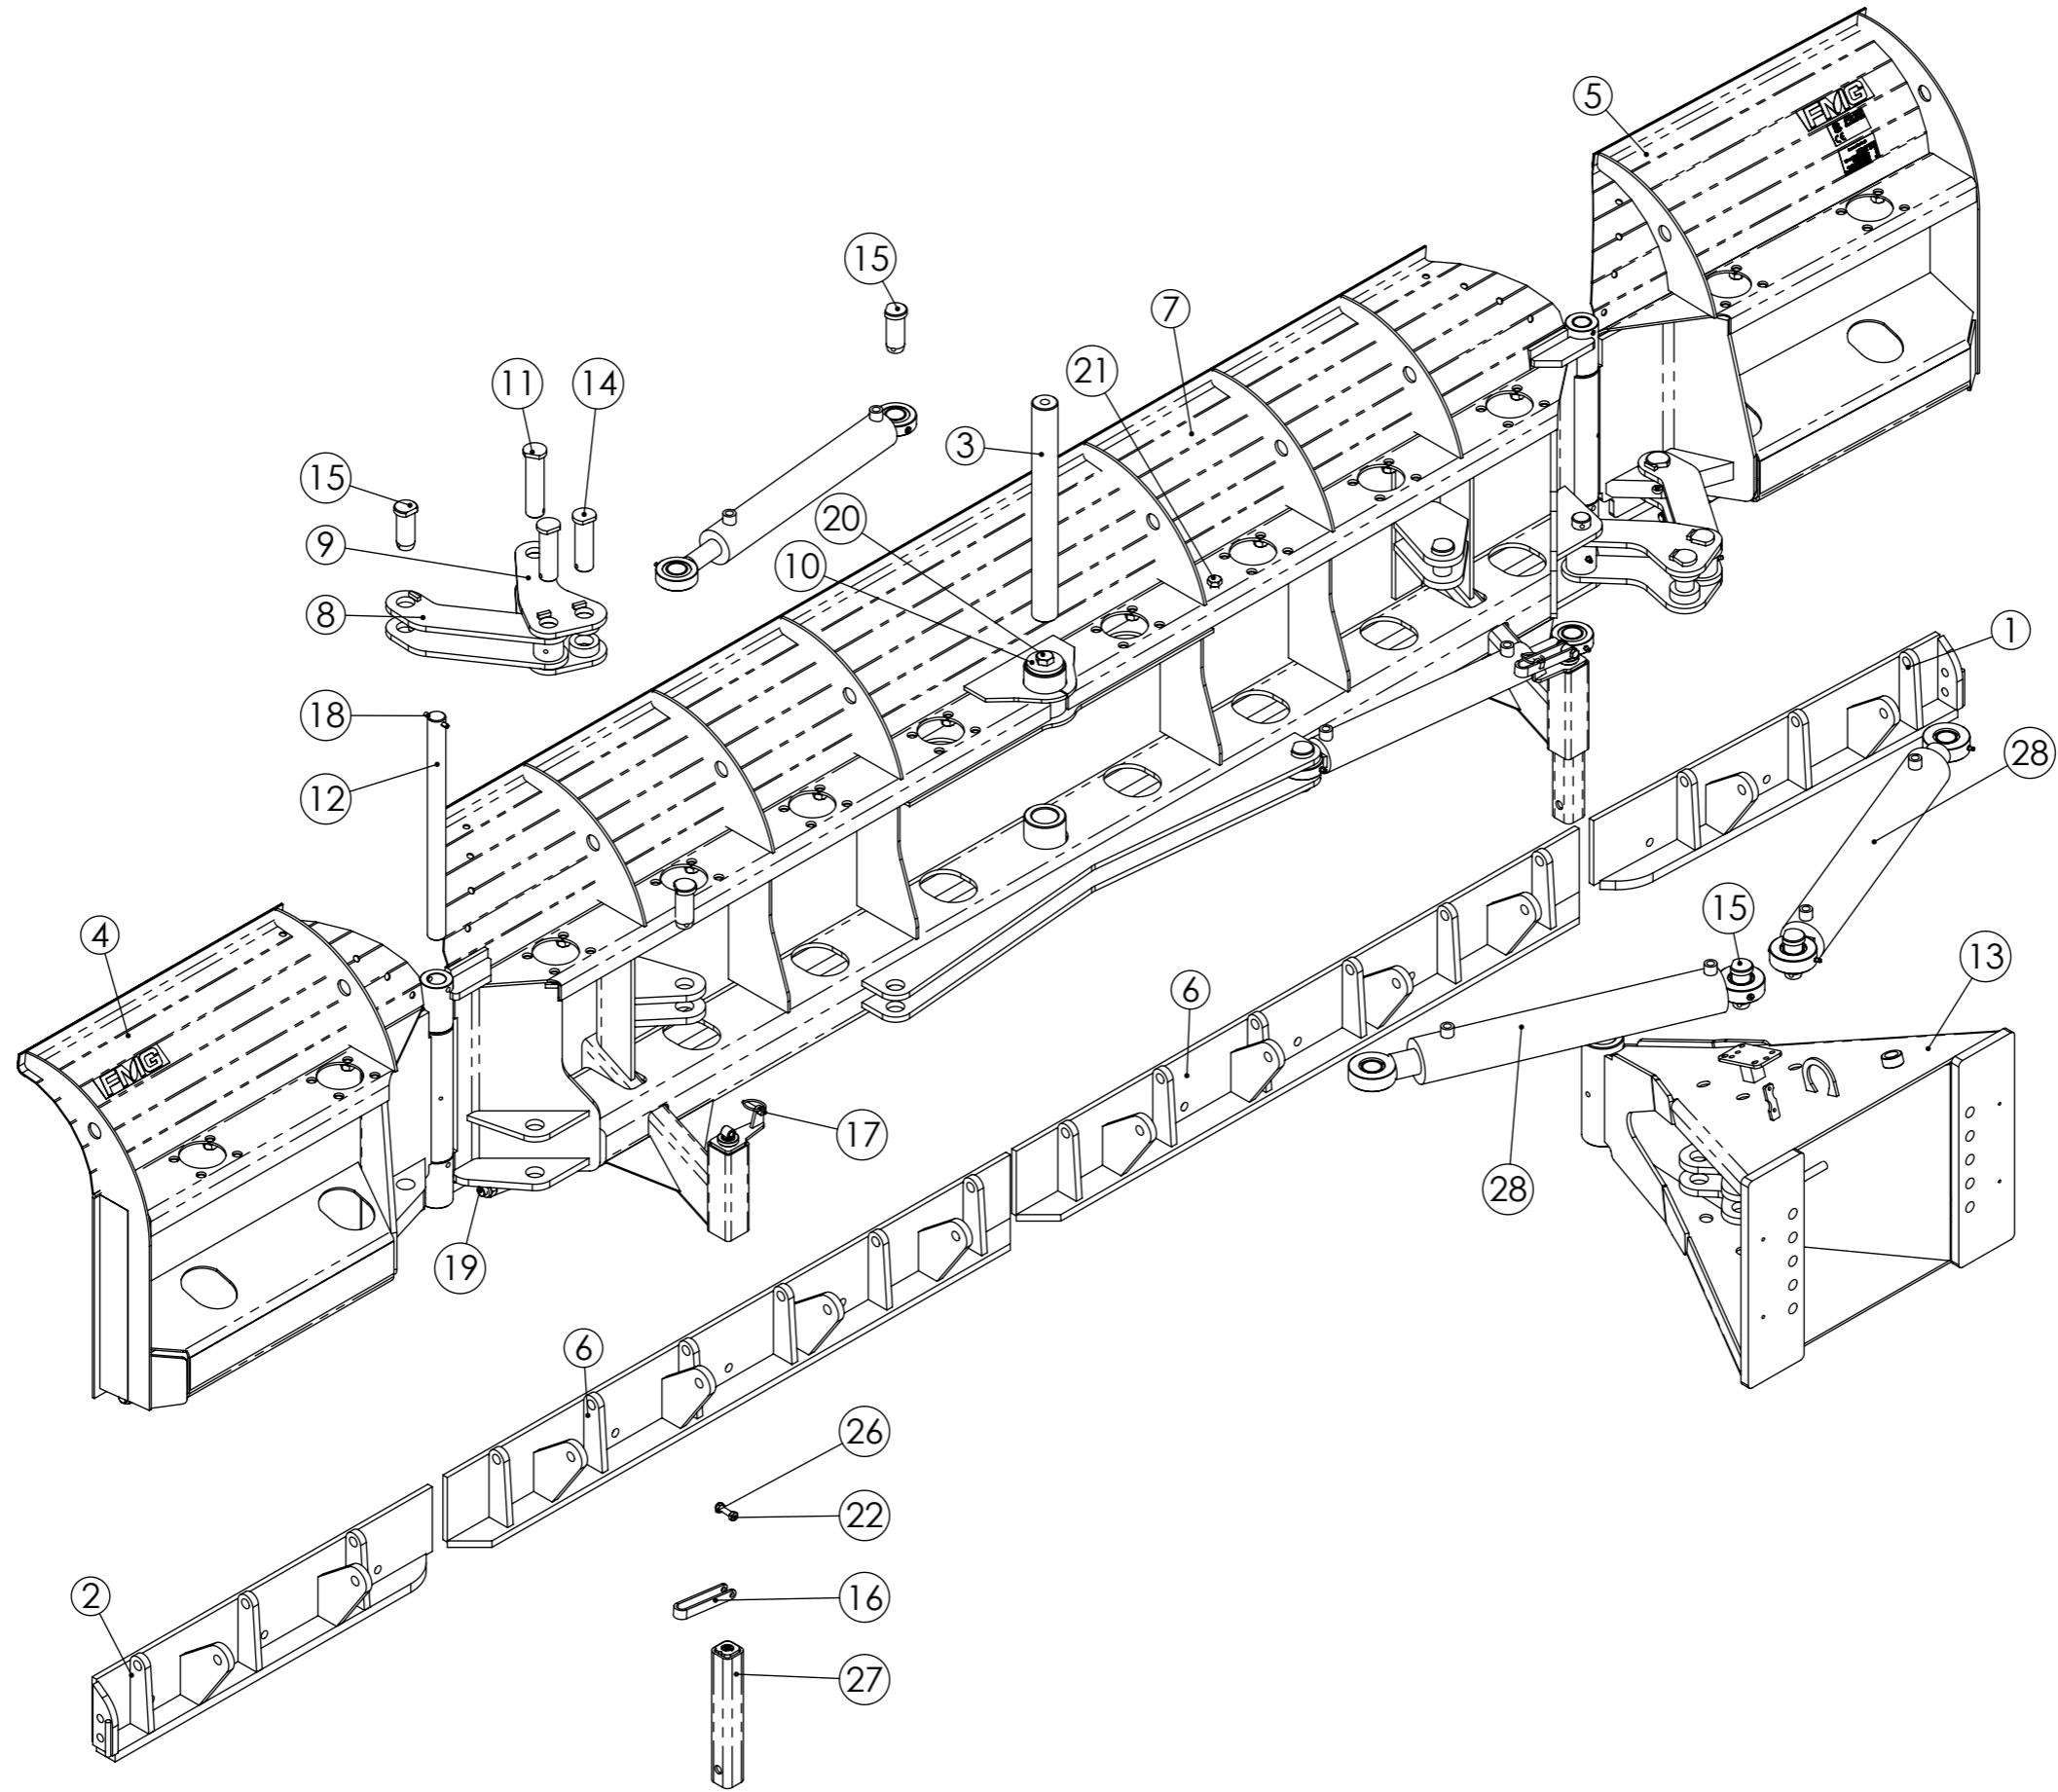

**FMG Oy**  
 Levytie 4  
 74510 Iisalmi  
 Tel 020 1984 020

U-Plough  
 U-aura  
 300/490

Piir no  
**RC02718**

Rev

Korvaa

Korvattu

Pos	Item	Nimitys	Description	Qty	
1	RC10120	Välilevy	Plate	2	
2	RC10119	Reikälevy	Hole plate	2	
3	RC07532	Tappi	Pin	1	
4	RC02702	Vasen siipi	Left wing	1	
5	RC02698	Terätuki	Blade support	1	
6	RC02694	Oikea siipi	Right wing	1	
7	RC02692	Terätuki	Blade base	1	
8	RC02473	Terätuki	Blade base	2	
9	RC02468	Siipi	Wing	1	
10	RC02446	Linkku	Latch	2	
11	RC02444	Linkku	Latch	2	
12	RC02277	Levy	Plate	2	
13	RC02136	Tappi	Pin	2	
14	RC02079	Tappi	Pin	2	
15	RC01974	Liukunivelen runko	Frame	1	
16	RC01389	Tukijalkaputki	Support	2	
17	RC00029	Tappi	Pin	12	
18	RC00011	Jousen tanko	Spring rod	12	
19	RC00005	Yläkiinnike	Bracket	12	
20	LP000220	Kampi	Crank	2	
21	LP000210	Jalas, pyöreä	Support	2	
22	22050	Rengassokka	Keen pin	2	
23	22006	Jousisokka	Keen pin	2	
24	22002	Jousisokka	Keen pin	12	
25	20228	Kuusioruuvi	Hex screw	18	
26	20214	Kuusioruuvi	Hex screw	2	
27	20115	Lukkoruuvi	Lock screw	16	
28	20079	Kuusioruuvi	Hex screw	10	
29	20078	Kuusioruuvi	Hex screw	2	
30	20071	Kuusioruuvi	Hex screw	1	
31	20070	Kuusioruuvi	Hex screw	48	
32	20046	Kuusioruuvi	Hex screw	2	
33	20024	Kuusiokoloruuvi	Allen screw	3	
34	17010	Rasvanippa	Grease nipple	5	
35	12004	Jousi	Spring	12	
36	10035	Lukitusmutteri	Lock nut	40	
37	10033	Lukitusmutteri	Lock nut	18	
38	10028	Lukitusmutteri	Lock nut	2	
39	10009	Aluslevy	Washer	12	
<b>FMG Oy</b> Levytie 4 74510 Iisalmi Tel 020 1984 020		U-Plough U-aura 300/490		Piir nro. <b>RC02718</b>	Rev
				Korvaa	Korvattu