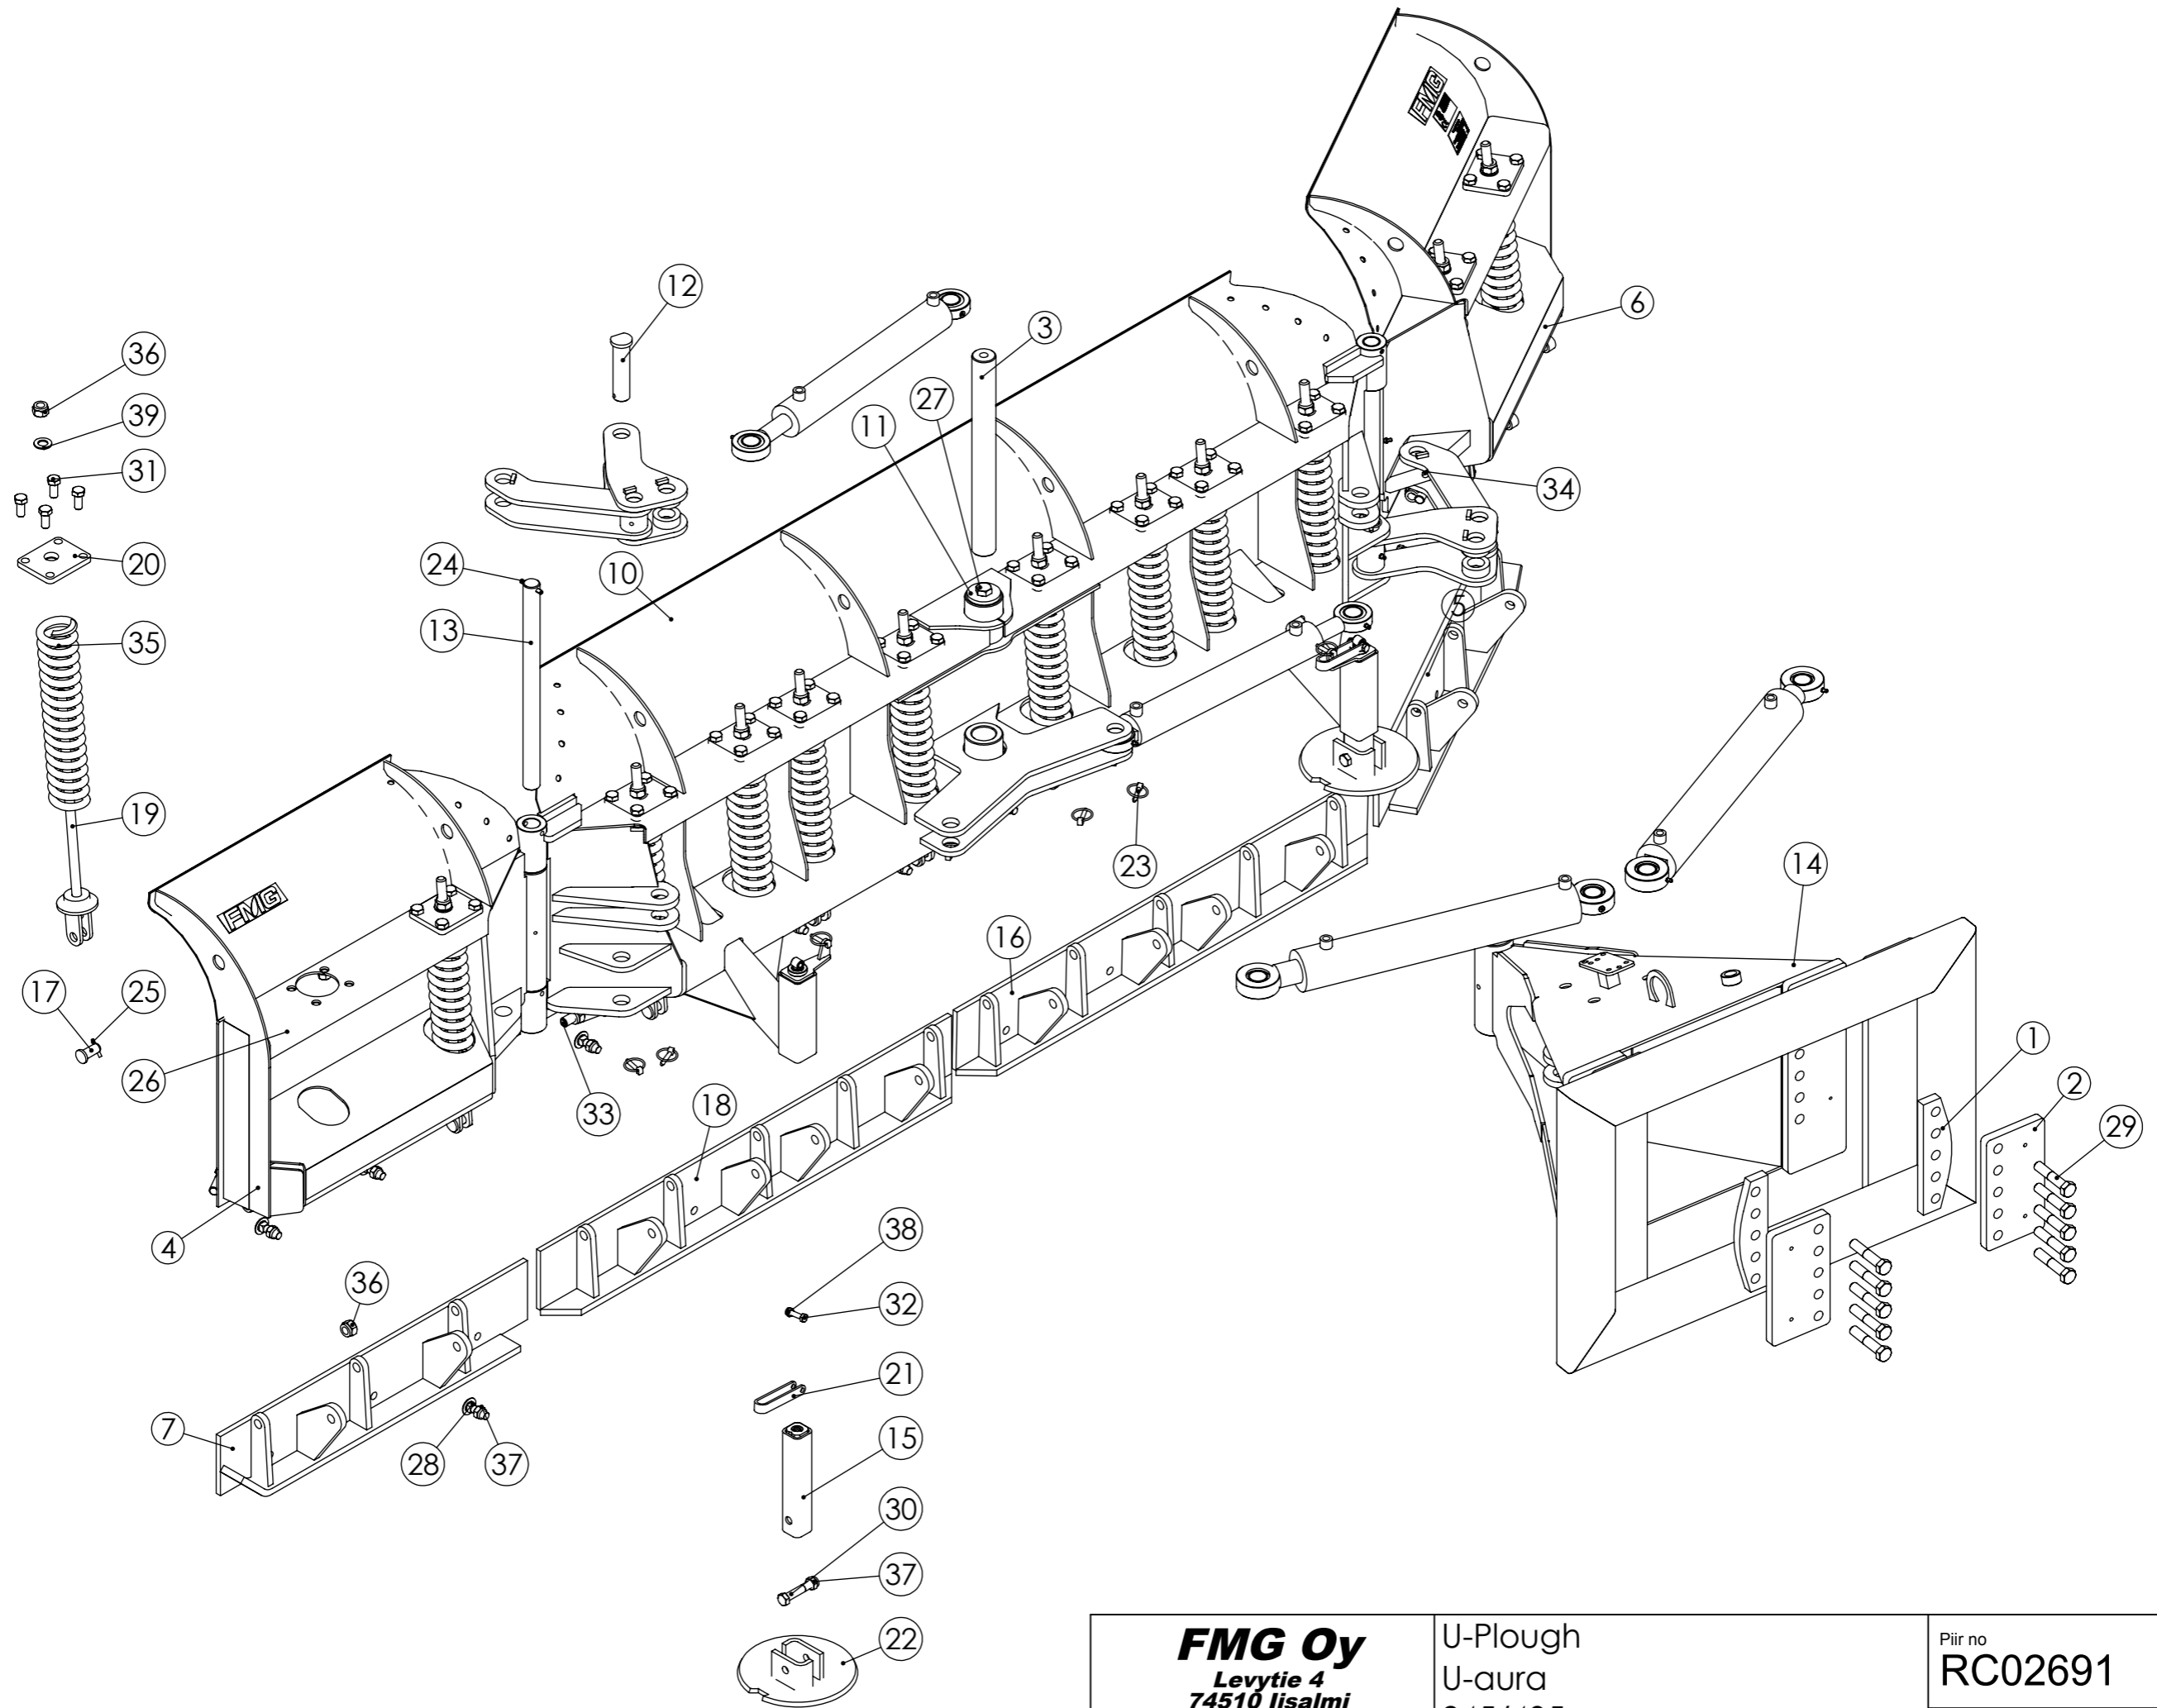

FMG Oy Levytie 4 74510 Iisalmi Tel 020 1984 020	U-Plough U-aura 245/435	Piir no RC02691	Rev
	Korvaa	Korvattu