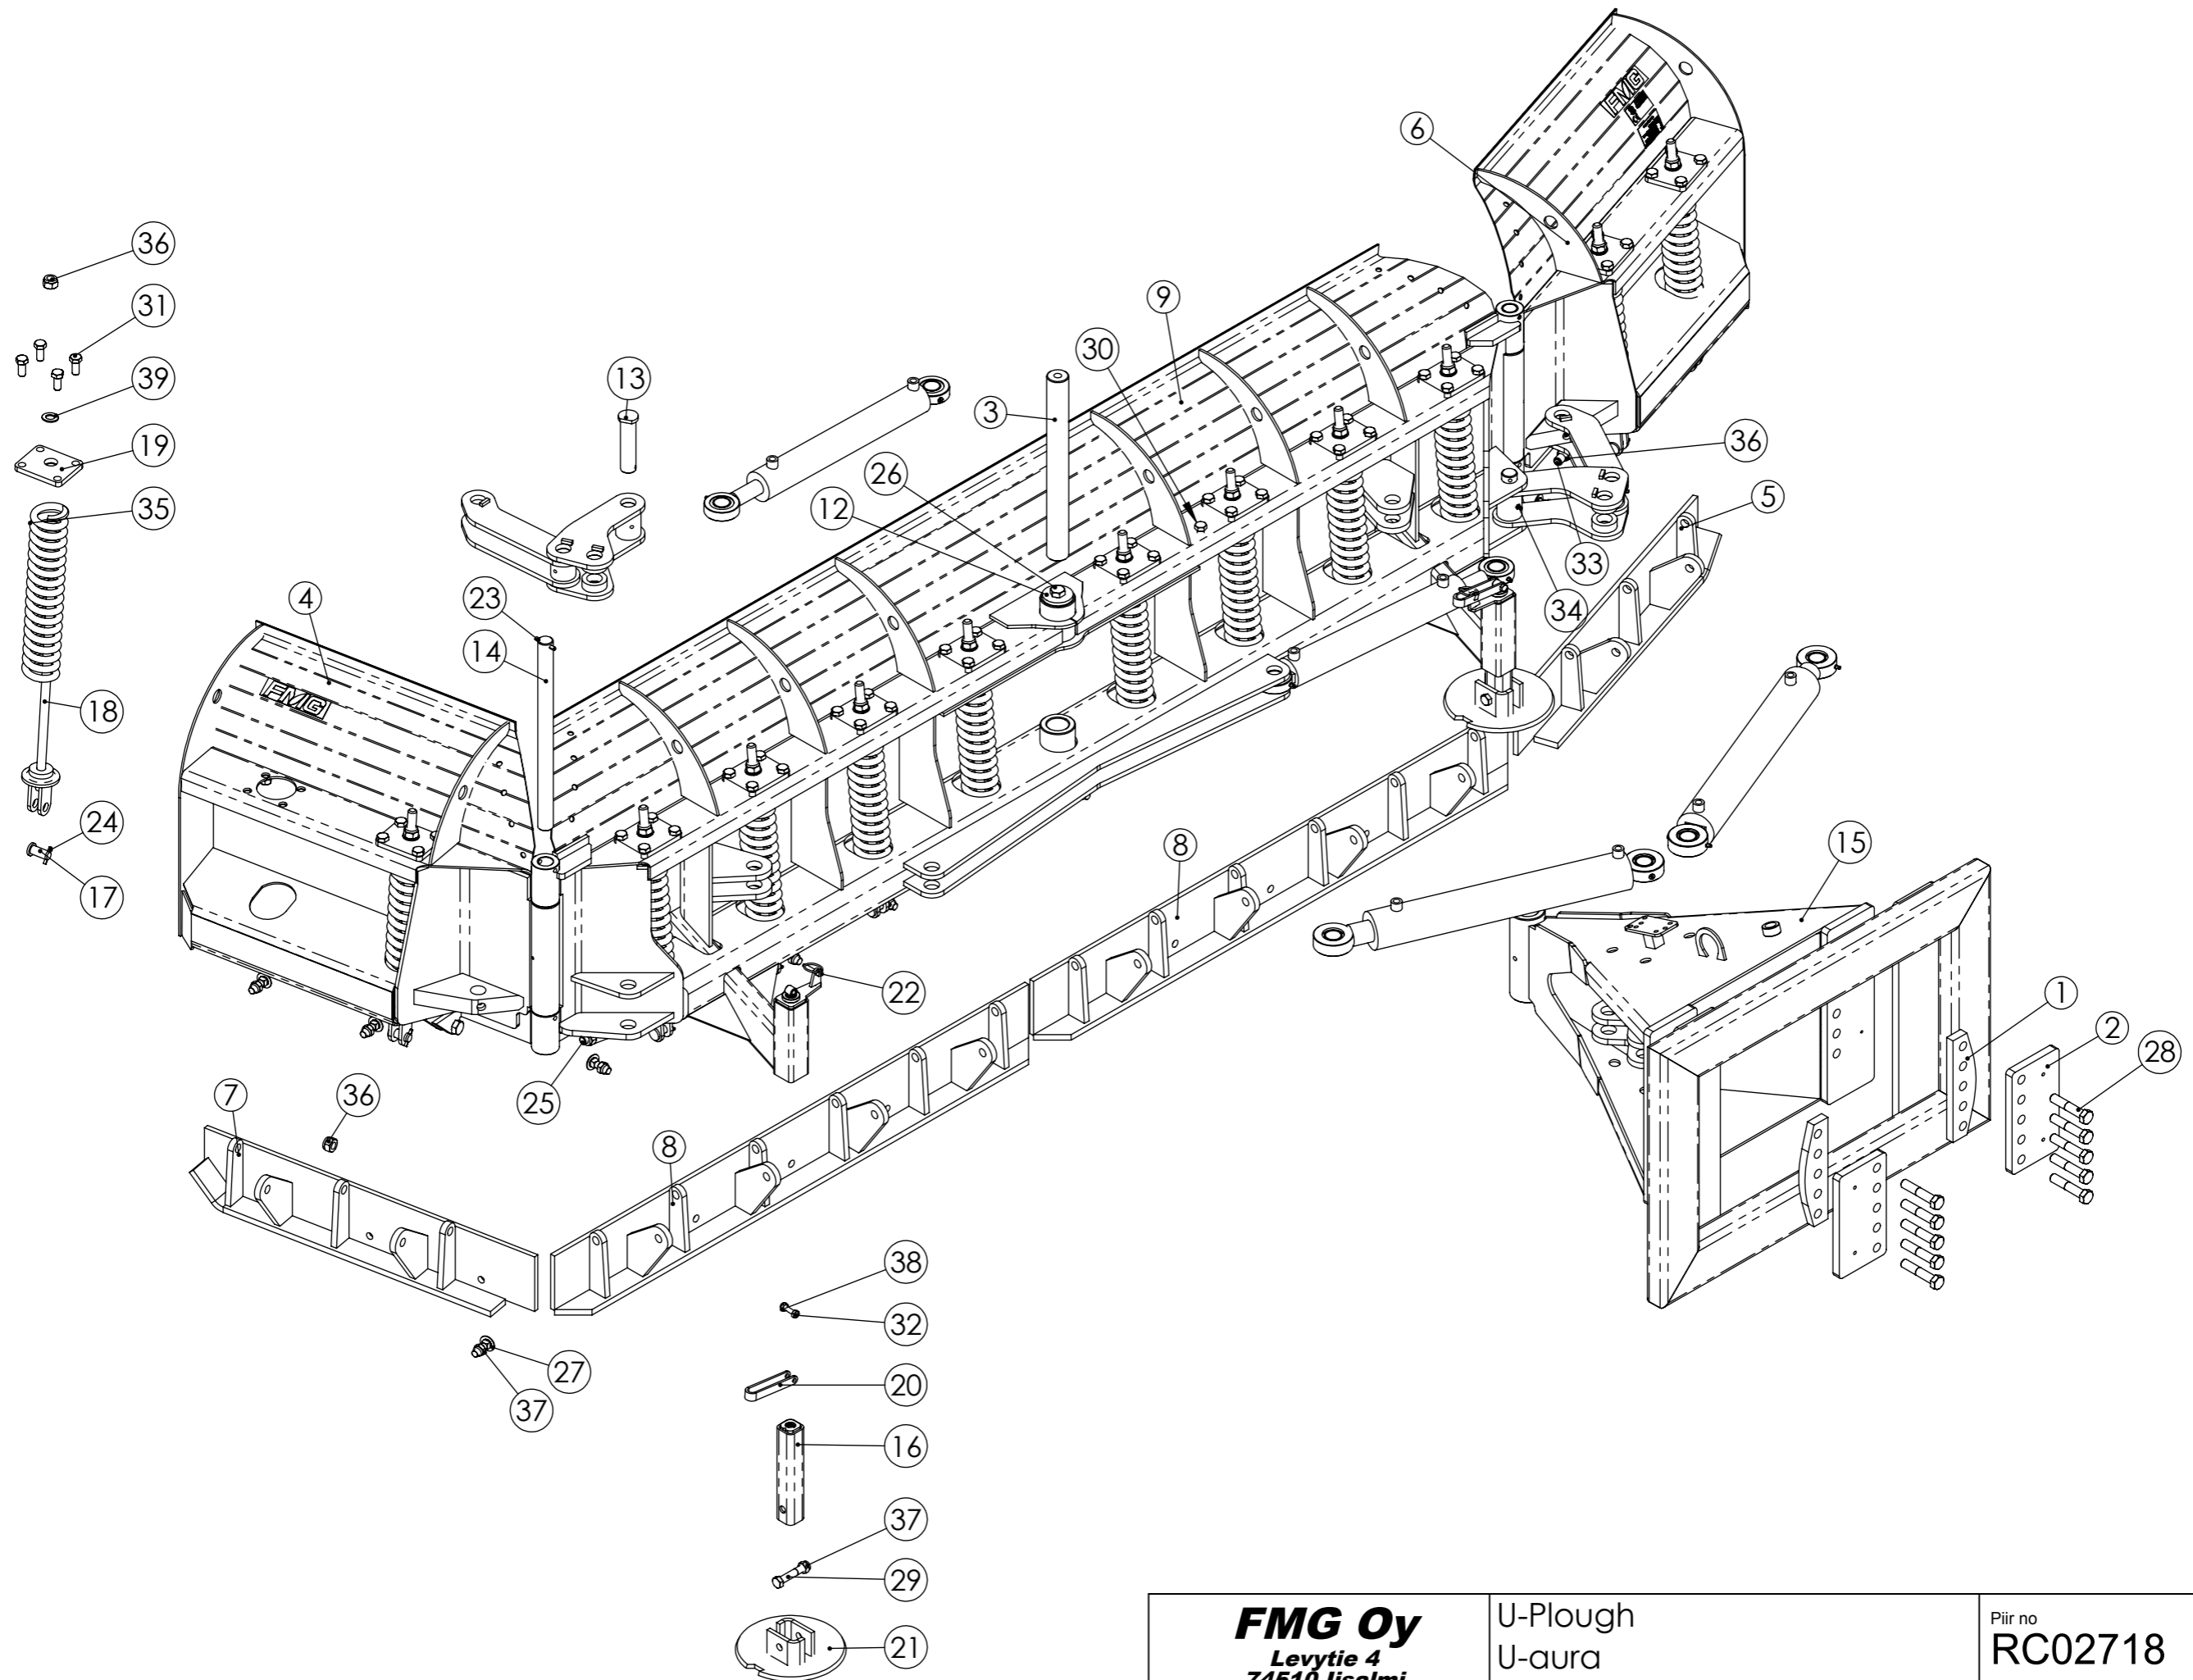

FMG Oy
Levytie 4
74510 Iisalmi
Tel 020 1984 020

U-Plough
U-aura
300/490

Piir no
RC02718

Rev

Korvaa

Korvattu

Pos	Item	Nimitys	Description	Qty	
1	RC10120	Välilevy	Plate	2	
2	RC10119	Reikälevy	Hole plate	2	
3	RC07532	Tappi	Pin	1	
4	RC02702	Vasen siipi	Left wing	1	
5	RC02698	Terätuki	Blade support	1	
6	RC02694	Oikea siipi	Right wing	1	
7	RC02692	Terätuki	Blade base	1	
8	RC02473	Terätuki	Blade base	2	
9	RC02468	Siipi	Wing	1	
10	RC02446	Linkku	Latch	2	
11	RC02444	Linkku	Latch	2	
12	RC02277	Levy	Plate	2	
13	RC02136	Tappi	Pin	2	
14	RC02079	Tappi	Pin	2	
15	RC01974	Liukunivelen runko	Frame	1	
16	RC01389	Tukijalkaputki	Support	2	
17	RC00029	Tappi	Pin	12	
18	RC00011	Jousen tanko	Spring rod	12	
19	RC00005	Yläkiinnike	Bracket	12	
20	LP000220	Kampi	Crank	2	
21	LP000210	Jalas, pyöreä	Support	2	
22	22050	Rengassokka	Keen pin	2	
23	22006	Jousisokka	Keen pin	2	
24	22002	Jousisokka	Keen pin	12	
25	20228	Kuusioruuvi	Hex screw	18	
26	20214	Kuusioruuvi	Hex screw	2	
27	20115	Lukkoruuvi	Lock screw	16	
28	20079	Kuusioruuvi	Hex screw	10	
29	20078	Kuusioruuvi	Hex screw	2	
30	20071	Kuusioruuvi	Hex screw	1	
31	20070	Kuusioruuvi	Hex screw	48	
32	20046	Kuusioruuvi	Hex screw	2	
33	20024	Kuusiokoloruuvi	Allen screw	3	
34	17010	Rasvanippa	Grease nipple	5	
35	12004	Jousi	Spring	12	
36	10035	Lukitusmutteri	Lock nut	40	
37	10033	Lukitusmutteri	Lock nut	18	
38	10028	Lukitusmutteri	Lock nut	2	
39	10009	Aluslevy	Washer	12	
FMG Oy Levytie 4 74510 Iisalmi Tel 020 1984 020		U-Plough U-aura 300/490		Piir nro. RC02718	Rev
				Korvaa	Korvattu