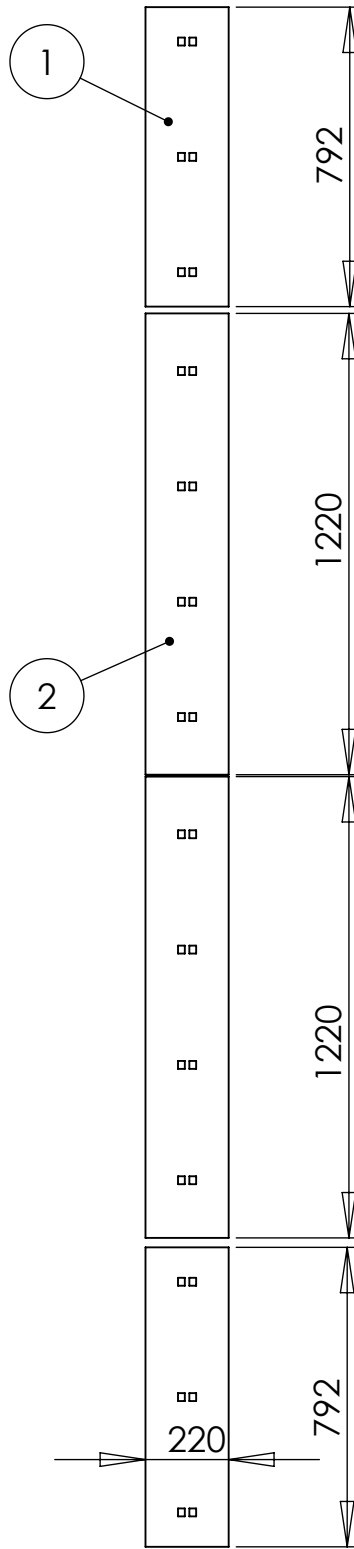

Pos	Item	Nimitys	Description	Qty
1	13113	Kulutusterä	Road blade	2
2	13115	Kulutusterä	Road blade	2

FMG Oy Levytie 4 74510 Iisalmi Tel 020 1984 020	Road blade Kulutusterät UA245/410	Piir nro.	Rev
		RC10975	
		Korvaa	Korvattu