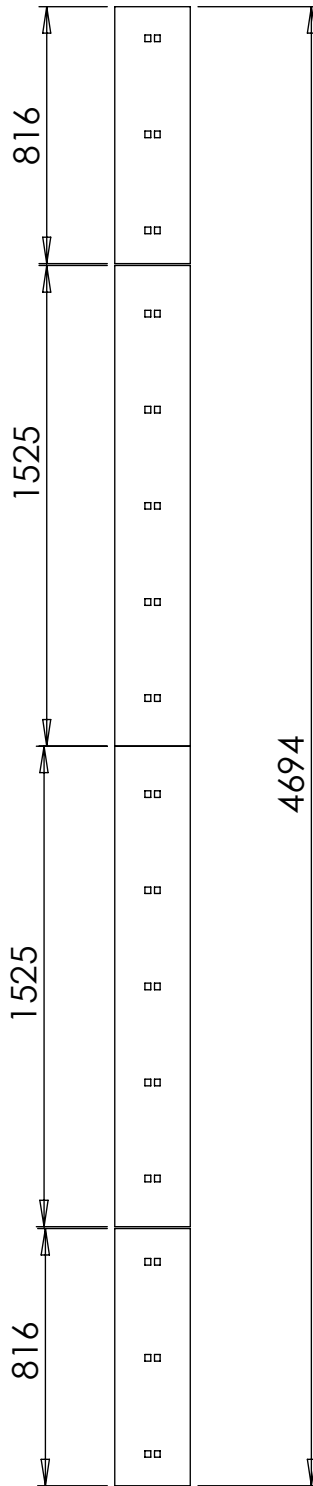

Osa	Nimike	Nimitys	Kuvaus	Standardi	Kpl
1	13043	Kulutusterä	11x240x1525		2
2	13046	Kulutusterä	11x240x915		2

FMG Oy
Levytie 4
74510 Iisalmi
Tel 020 1984 020

Road blade
Kulutusterä
Kumireikäterät UA 300/460

Piir nro.
RC06682

Rev

Korvaa

Korvattu