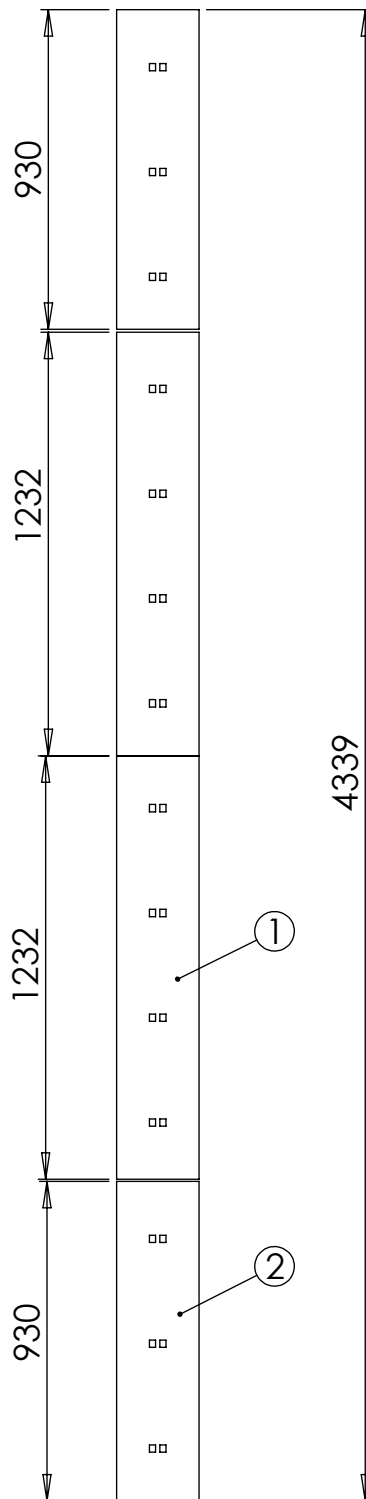

Pos	Item	Nimitys	Description	Qty
1	13043	Kulutusterä	Road blade	2
2	13042	Kulutusterä	Road blade	2

FMG Oy Levytie 4 74510 Iisalmi Tel 020 1984 020	Road blade Kulutusterä Kumireikäterät UA 245/435	Piir nro. RC06681	Rev
		Korvaa Korvattu