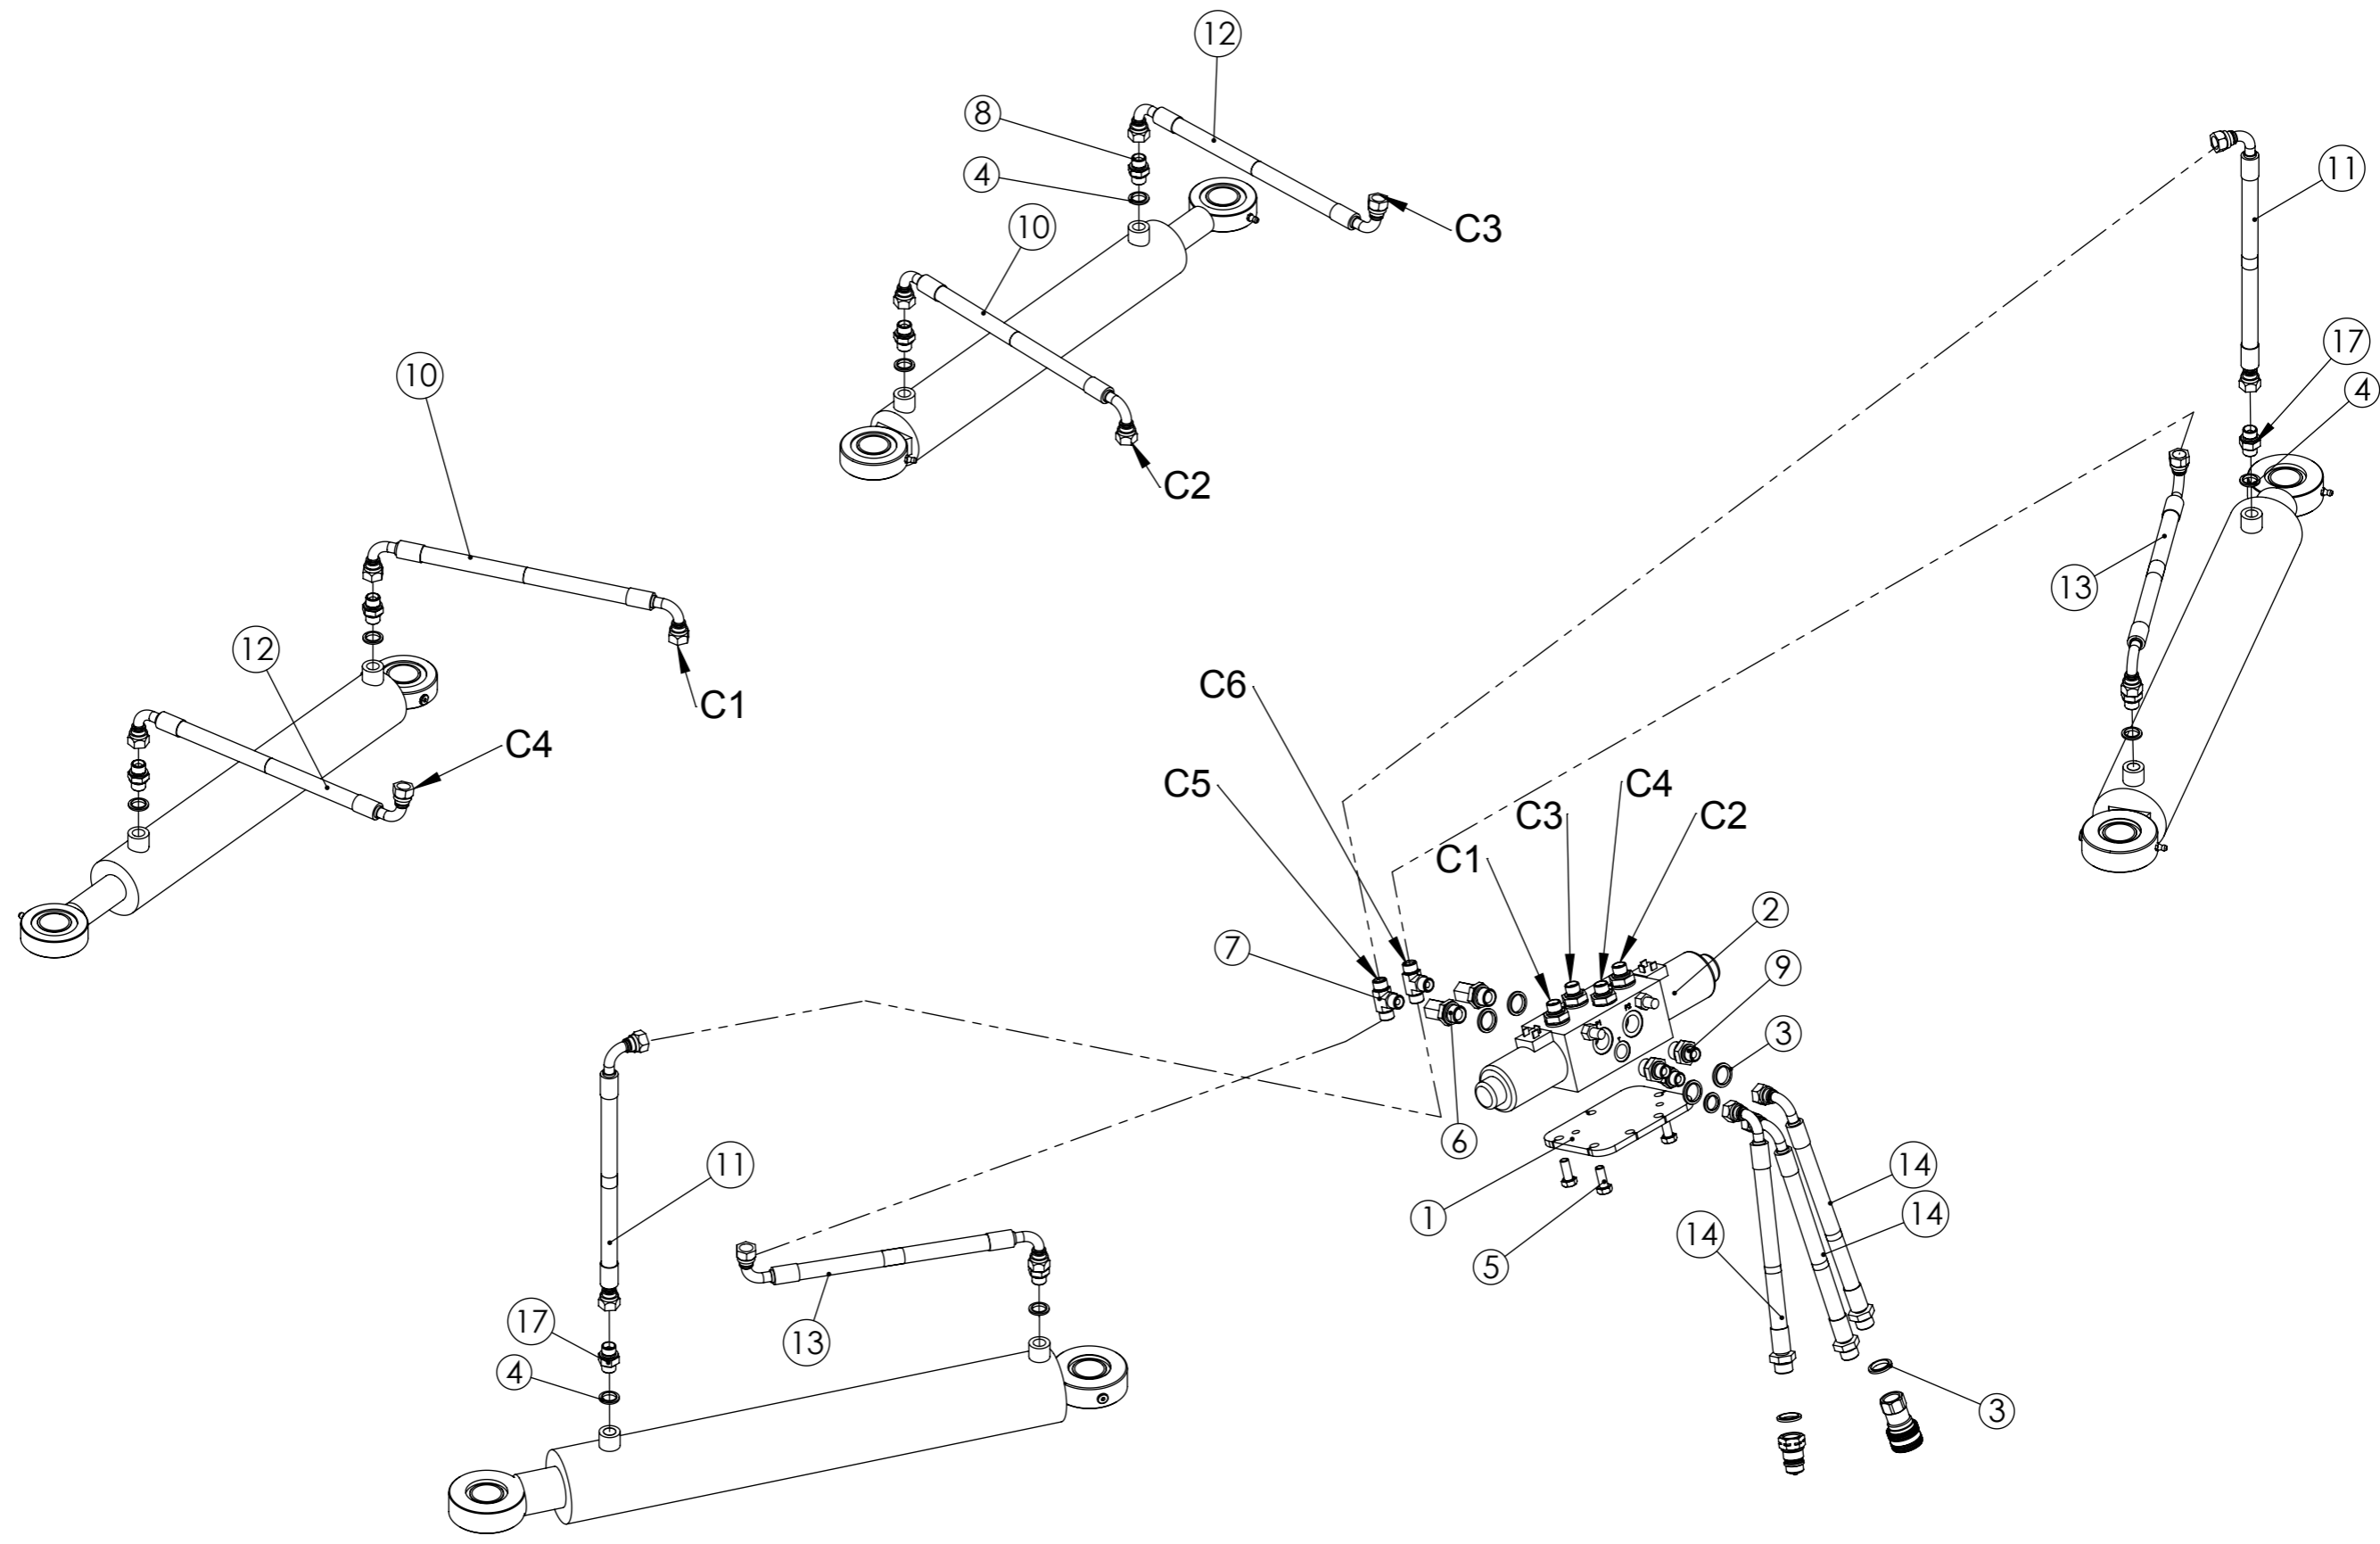

FMG Oy
Levytie 4
74510 Iisalmi
Tel 020 1984 020

Hydraulics
Hydraulikka
UA300/460

Piir no
RC06236

Rev
B

Korvaa Korvattu

Pos	Item	Nimitys	Description	Qty
1	RC02224	Sovitelevy	Adjusting plate	1
2	23019	Valintaventtiili 12VDC	Section valve	1
3	21024	Tiiviste	Seal ring	10
4	21023	Tiiviste	Seal ring	9
5	20043	Kuusioruuvi	Hex screw	3
6	17165	Yhdysnipppa	Nipple	2
7	17128	T-nippa	T-nipple	2
8	17031	Kaksoisnipppa	Double nipple	7
9	17030	Supistusnipppa	Double nipple	6
10	16223	Letkuasennelma	Hose assembly	2
11	16219	Letkuasennelma	Hose assembly	2
12	16213	Letkuasennelma	Hose assembly	2
13	16150	Letkuasennelma	Hose assembly	2
14	16036	Letkuasennelma	Hose assembly	3
15	11501	Sylinteri	Cylinder	2
16	11519	Sylinteri	Cylinder	2
17	RC01368	Kuristin	Orifice plug	2

FMG Oy
Levytie 4
74510 Iisalmi
Tel 020 1984 020

Piir nro.

Rev

Korvaa

Korvattu