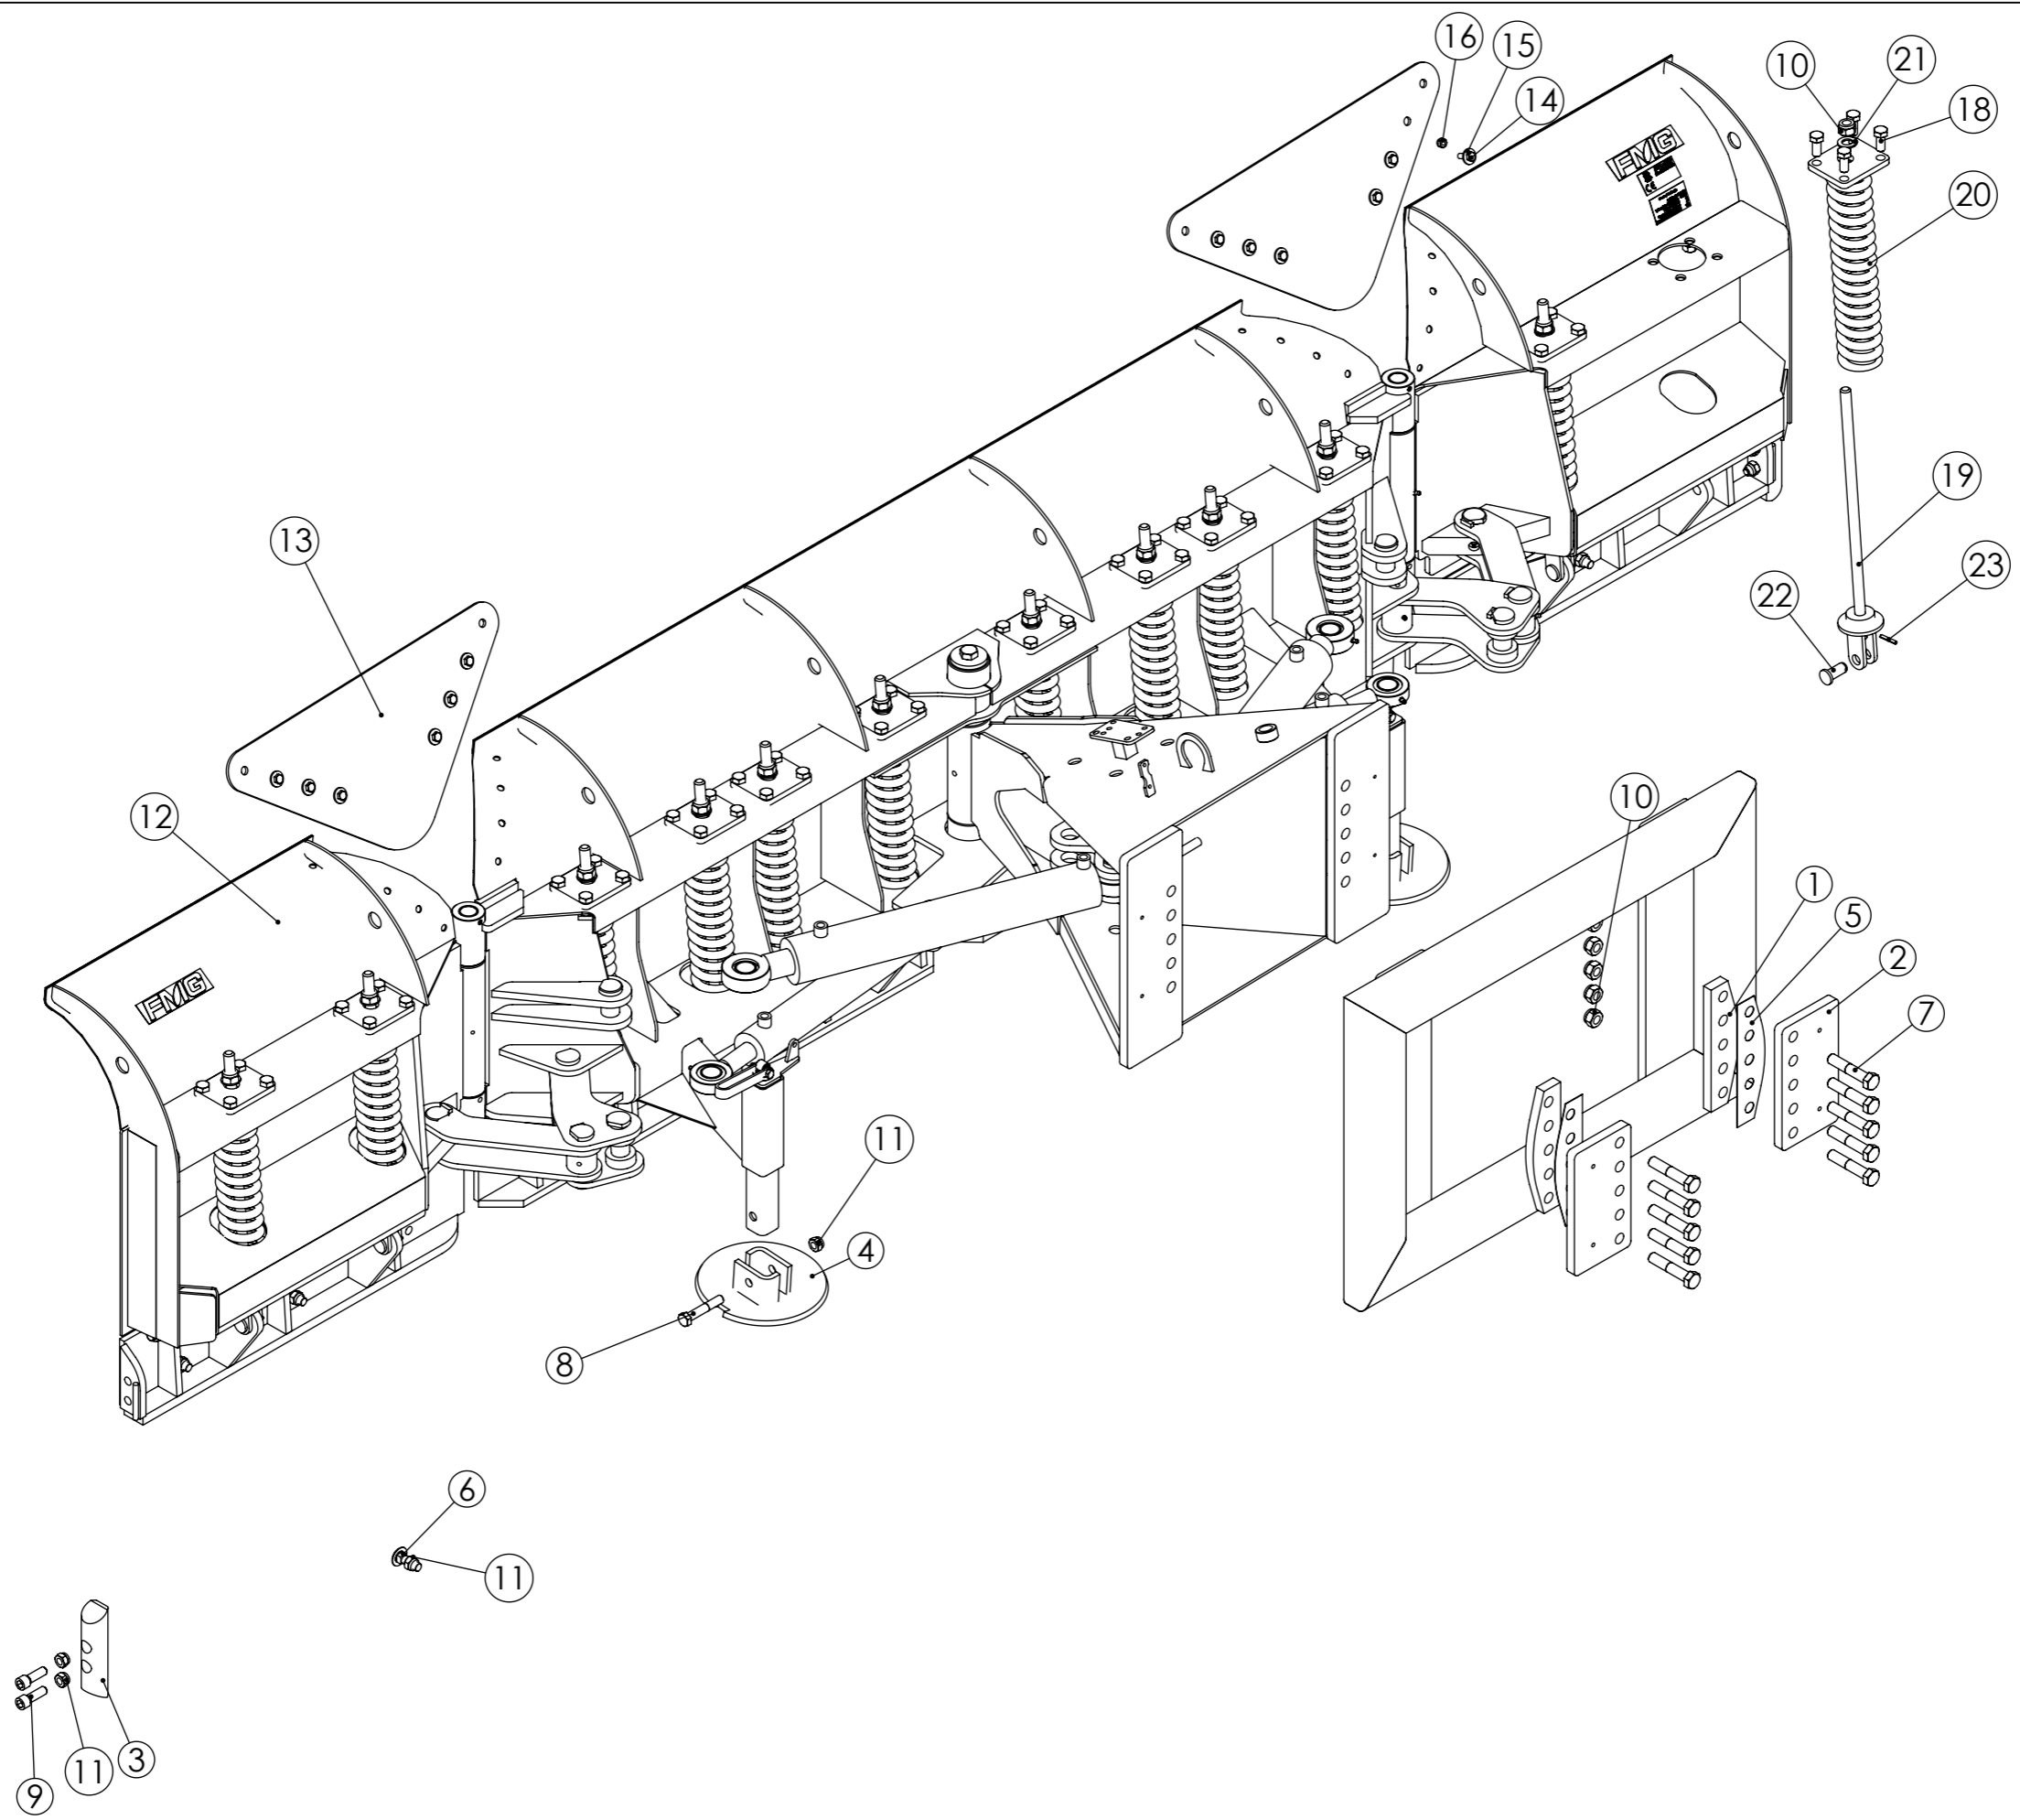

FMG Oy
Levytie 4
74510 Iisalmi
Tel 020 1984 020

U-Plough
U-aura
245/435

Piir no
RC06635

Rev

Korvaa

Korvattu

Pos	Item	Nimitys	Description	Qty
1	RC10120	Välilevy	Plate	2
2	RC10119	Reikälevy	Hole plate	2
3	RC07303	Kulutustappi	Wear pin	2
4	LP000210	Jalas, pyöreä	Support	2
5	310912	Levy	Plate	2
6	20115	Lukkoruuvi	Lock screw	14
7	20079	Kuusioruuvi	Hex screw	10
8	20078	Kuusioruuvi	Hex screw	2
9	20019	Kuusiooloruuvi	Allen screw	4
10	10035	Lukitusmutteri	Lock nut	22
11	10033	Lukitusmutteri	Lock nut	20
12	RC10984	U-aura	U-Plough	1
13	RC01549	Siiven kumi	Rubber	2
14	20044	Kuusioruuvi	Hex screw	12
15	10020	Korilaatta	Washer	12
16	10028	Lukitusmutteri	Lock nut	12
17	RC00005	Yläkiinnike	Bracket	2
18	20070	Kuusioruuvi	Hex screw	48
19	RC00011	Jousen tanko	Spring rod	12
20	12004	Jousi	Spring	12
21	10009	Aluslevy	Washer	12
22	RC00029	Tappi	Pin	12
23	22002	Jousisokka	Keen pin	12
24	RC00006	Levy	Plate	10
FMG Oy Levytie 4 74510 Iisalmi Tel 020 1984 020			Piir nro.	Rev
			Korvaa	Korvattu