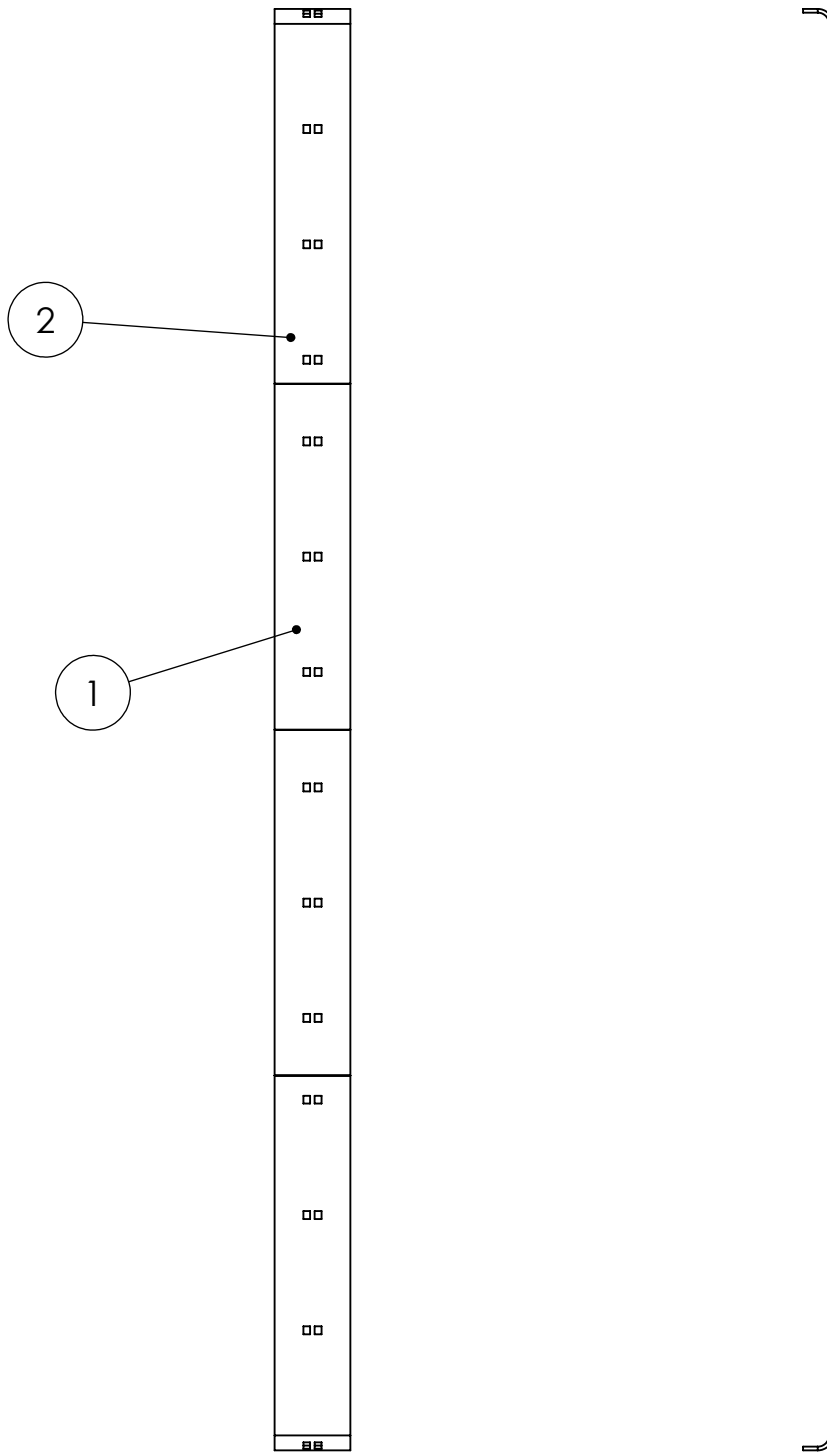

Pos	Item	Nimitys	Description	Qty
1	13017	Kulutusterä	Road blade	2
2	13034	Kulutusterä	Road blade	2

FMG Oy Levytie 4 74510 Iisalmi Tel 020 1984 020	Road blade Kulutusterät UA195/370	Piir nro.	Rev
		RC06408	
		Korvaa	Korvattu