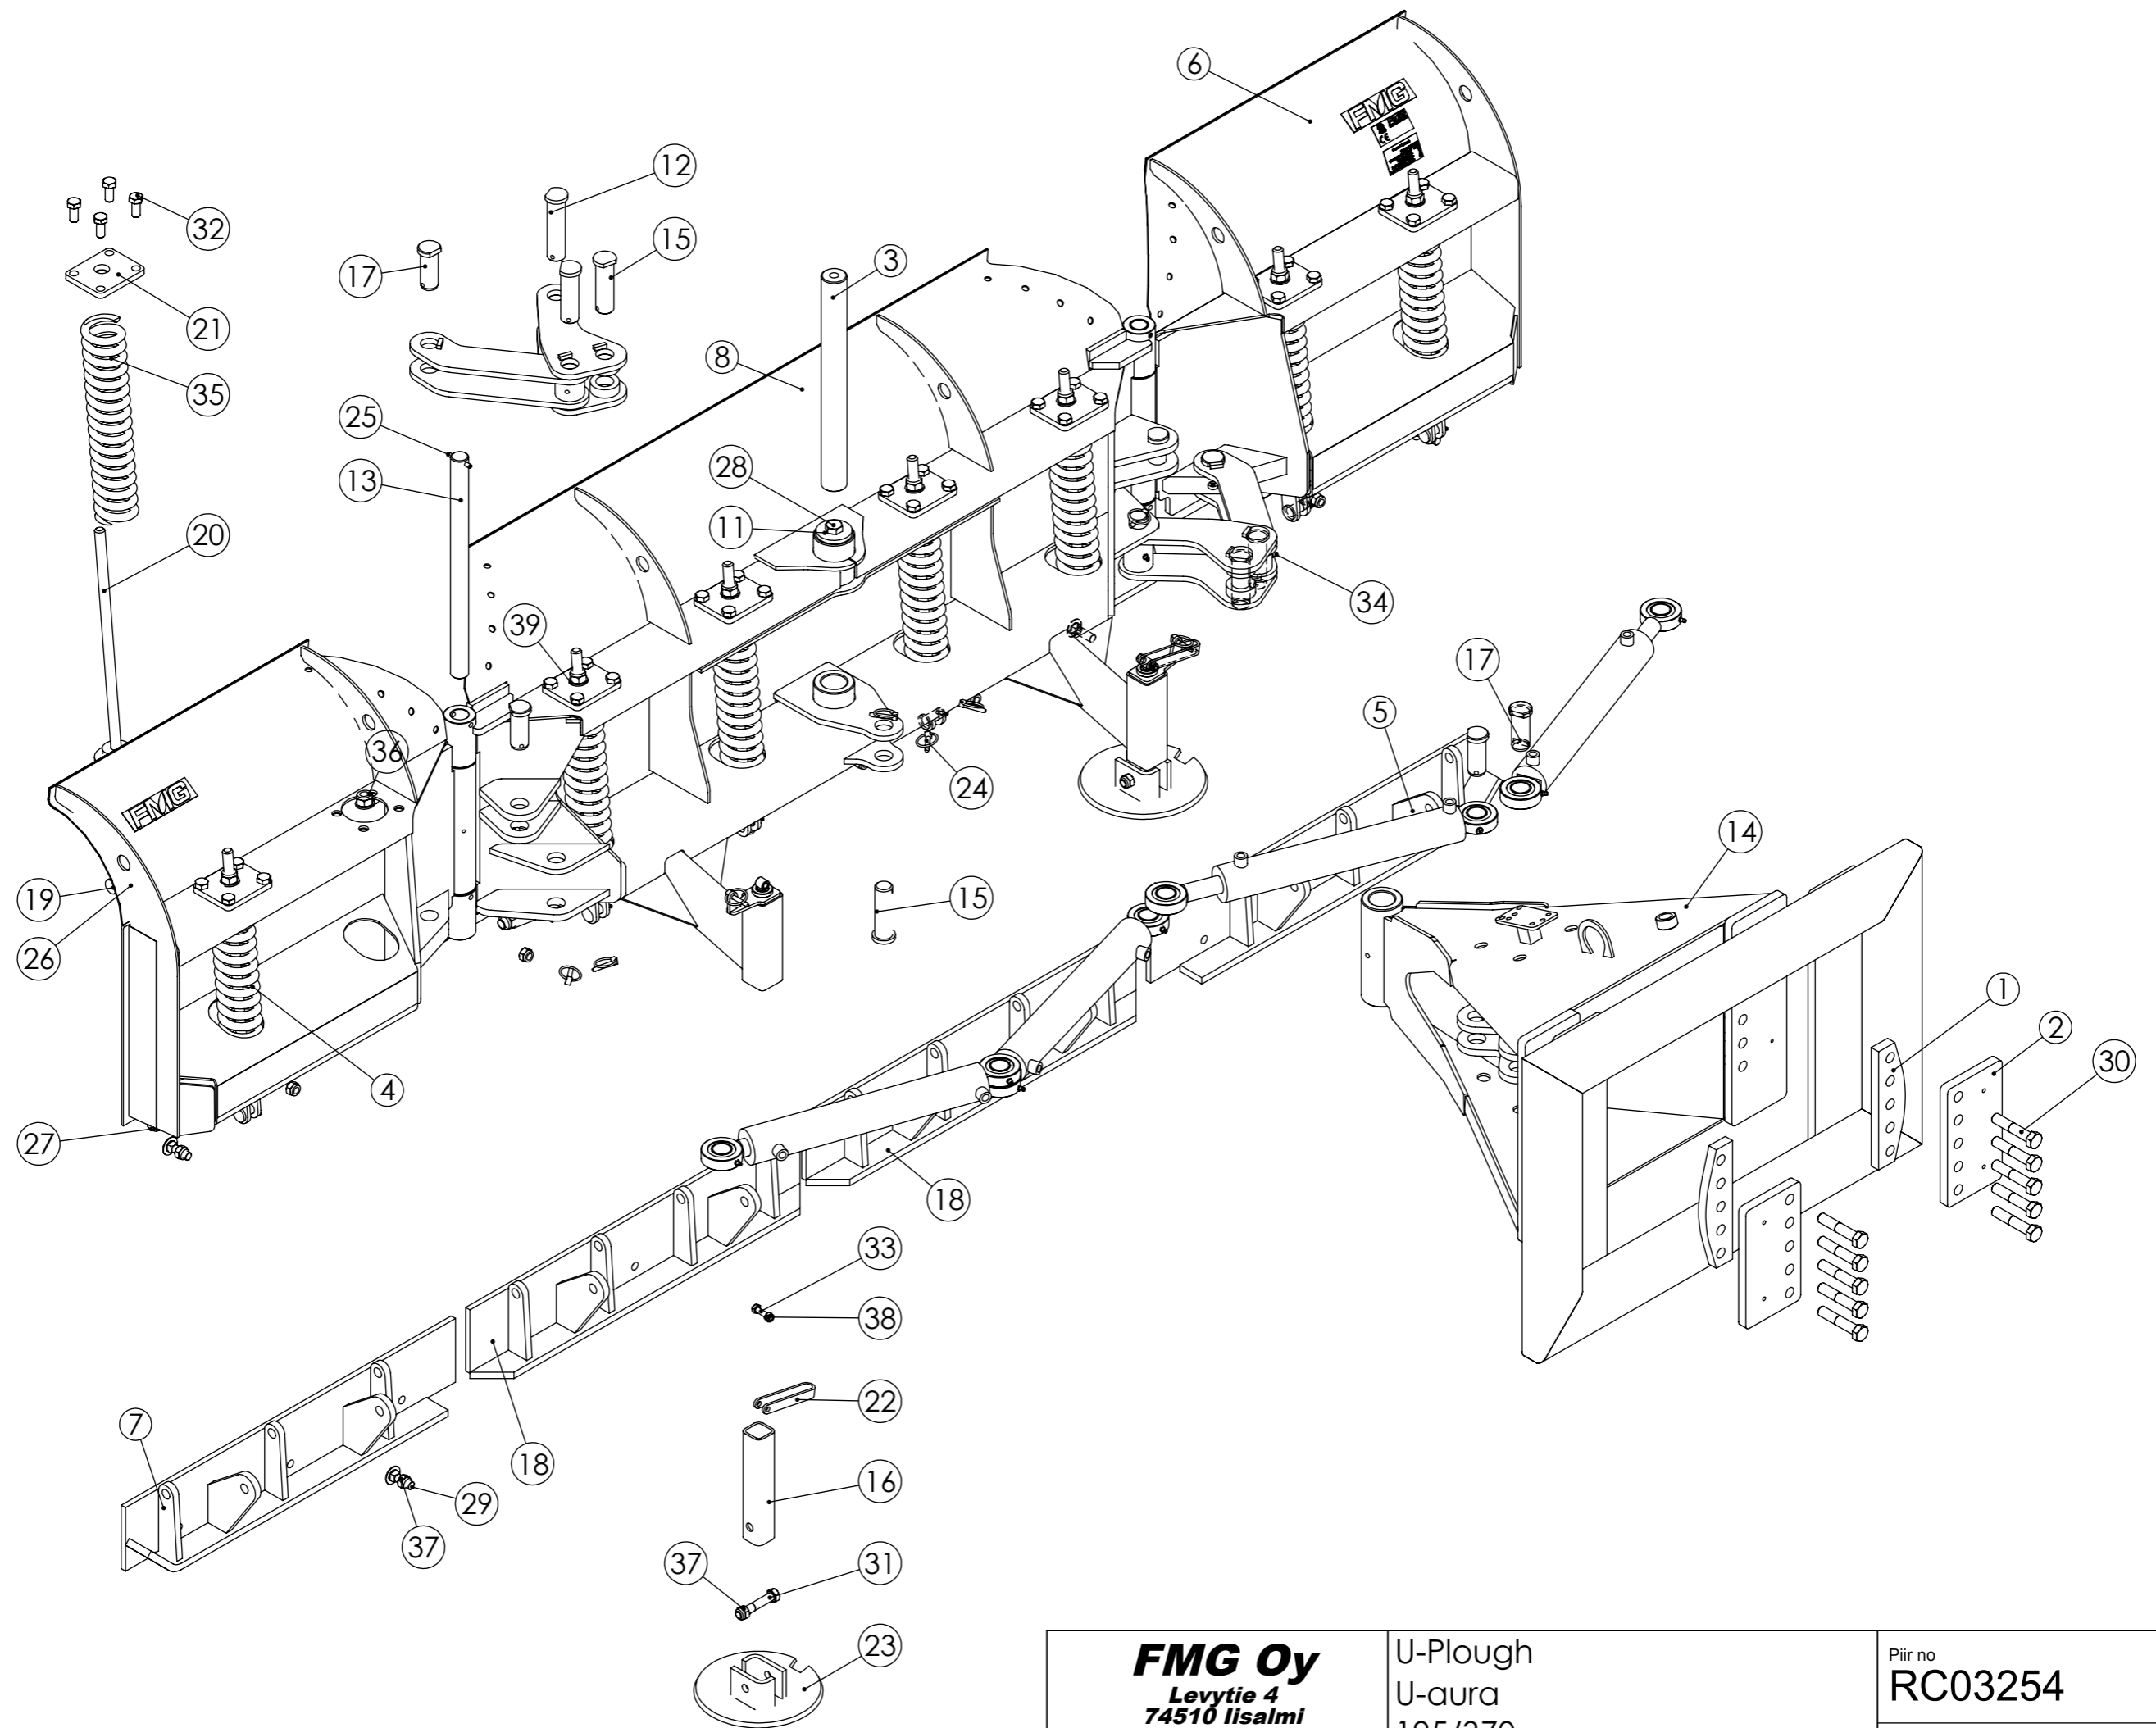

FMG Oy
Levytie 4
74510 Iisalmi
Tel 020 1984 020

U-Plough
U-aura
195/370

Piir no
RC03254

Rev

Korvaa

Korvattu

Pos	Item	Nimitys	Description	Qty
1	RC10120	Välilevy	Plate	2
2	RC10119	Reikälevy	Hole plate	2
3	RC07532	Tappi	Pin	1
4	RC02702	Vasen siipi	Left wing	1
5	RC02698	Terätuki	Blade support	1
6	RC02694	Oikea siipi	Right wing	1
7	RC02692	Terätuki	Blade base	1
8	RC02667	Siipi	Wing	1
9	RC02446	Linkku	Latch	2
10	RC02444	Linkku	Latch	2
11	RC02277	Levy	Plate	2
12	RC02136	Tappi	Pin	2
13	RC02079	Tappi	Pin	2
14	RC01974	Liukunivelen runko	Frame	1
15	RC01617	Tappi	Pin	5
16	RC01389	Tukijalkaputki	Support	2
17	RC00103	Tappi	Pin	6
18	RC00065	Terätuki	Blade base	2
19	RC00029	Tappi	Pin	8
20	RC00011	Jousen tanko	Spring rod	8
21	RC00005	Yläkiinnike	Bracket	8
22	LP000220	Kampi	Crank	2
23	LP000210	Jalas, pyöreä	Support	2
24	22050	Rengassokka	Keen pin	15
25	22006	Jousisokka	Keen pin	2
26	22002	Jousisokka	Keen pin	8
27	20228	Kuusioruuvi	Hex screw	14
28	20214	Kuusioruuvi	Hex screw	2
29	20115	Lukkoruuvi	Lock screw	12
30	20079	Kuusioruuvi	Hex screw	10
31	20078	Kuusioruuvi	Hex screw	2
32	20070	Kuusioruuvi	Hex screw	32
33	20046	Kuusioruuvi	Hex screw	2
34	17010	Rasvanippa	Grease nipple	5
35	12004	Jousi	Spring	8
36	10035	Lukitusmutteri	Lock nut	32
37	10033	Lukitusmutteri	Lock nut	14
38	10028	Lukitusmutteri	Lock nut	2
39	10009	Aluslevy	Washer	8

FMG Oy Levytie 4 74510 Iisalmi Tel 020 1984 020	U-Plough U-aura 195/370	Piir nro. RC03254	Rev
		Korvaa	Korvattu