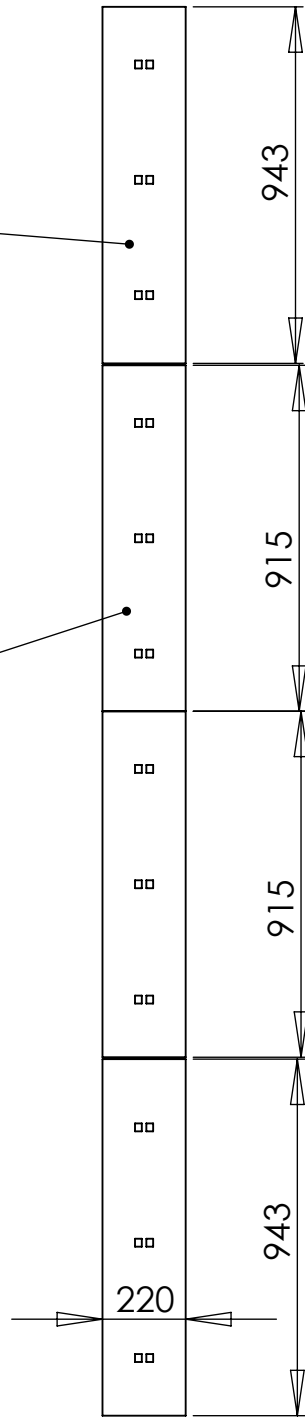

Pos	Item	Nimitys	Description	Qty
1	13114	Kulutusterä	Road blade	2
2	13115	Kulutusterä	Road blade	2

FMG Oy Levytie 4 74510 Iisalmi Tel 020 1984 020	Road blade Kulutusterät UA195/370	Piir nro.	Rev
		RC10974	
		Korvaa	Korvattu