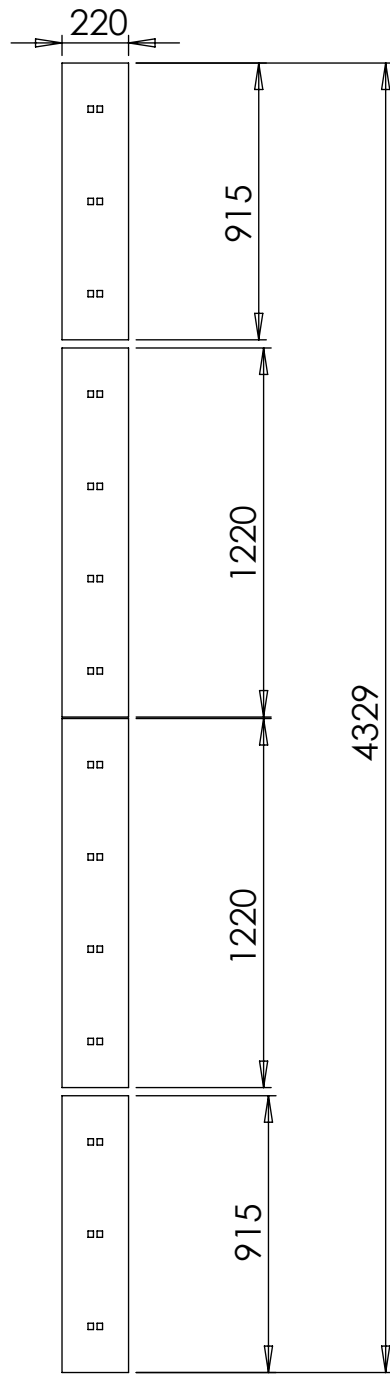

Pos	Item	Nimitys	Description	Qty
1	13115	Kulutusterä	Road blade	2
2	13114	Kulutusterä	Road blade	2

FMG Oy Levytie 4 74510 Iisalmi Tel 020 1984 020	Road blade Kulutusterät UA245/435	Piir nro.	Rev
		RC10976	
		Korvaa	Korvattu