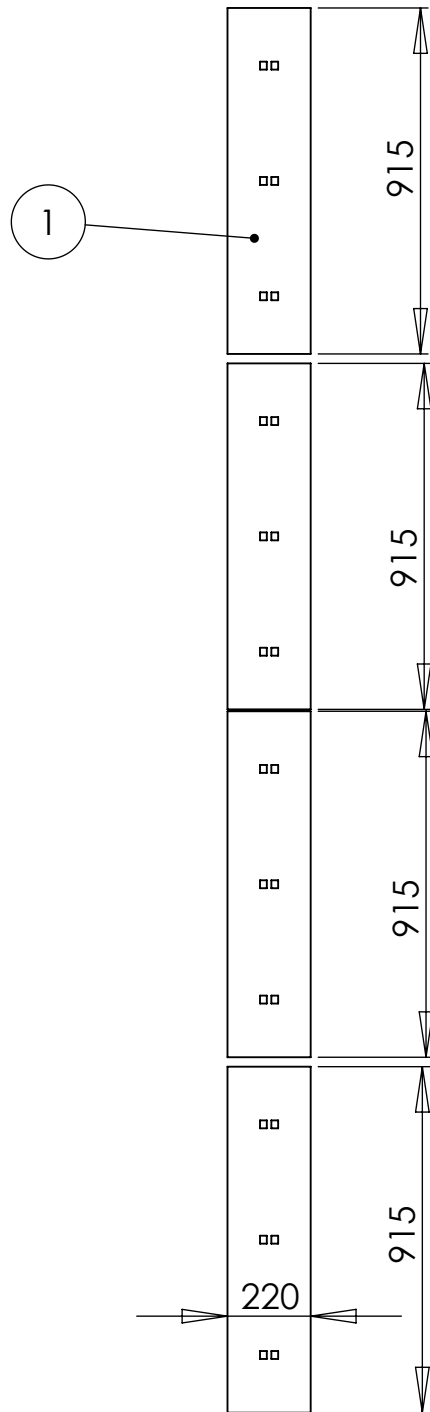

Pos	Item	Nimitys	Description	Qty
1	13114	Kulutusterä	Road blade	4
FMG Oy Levytie 4 74510 Iisalmi Tel 020 1984 020		Road blade Kulutusterät UA195/370		Piir nro. RC10974 Korvaa Korvattu
				Rev