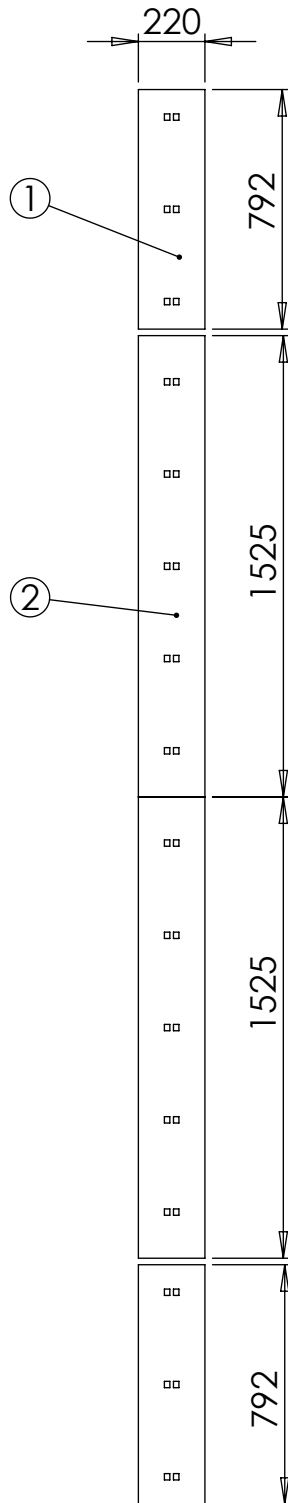

Pos	Item	Nimitys	Description	Qty
1	13113	Kulutusterä	Road blade	2
2	13116	Kulutusterä	Road blade	2
FMG Oy Levytie 4 74510 Iisalmi Tel 020 1984 020		Road blade Kulutusterät Tasaterät UA300/460		Piir nro. RC10977 Korvaa Korvattu
			Rev