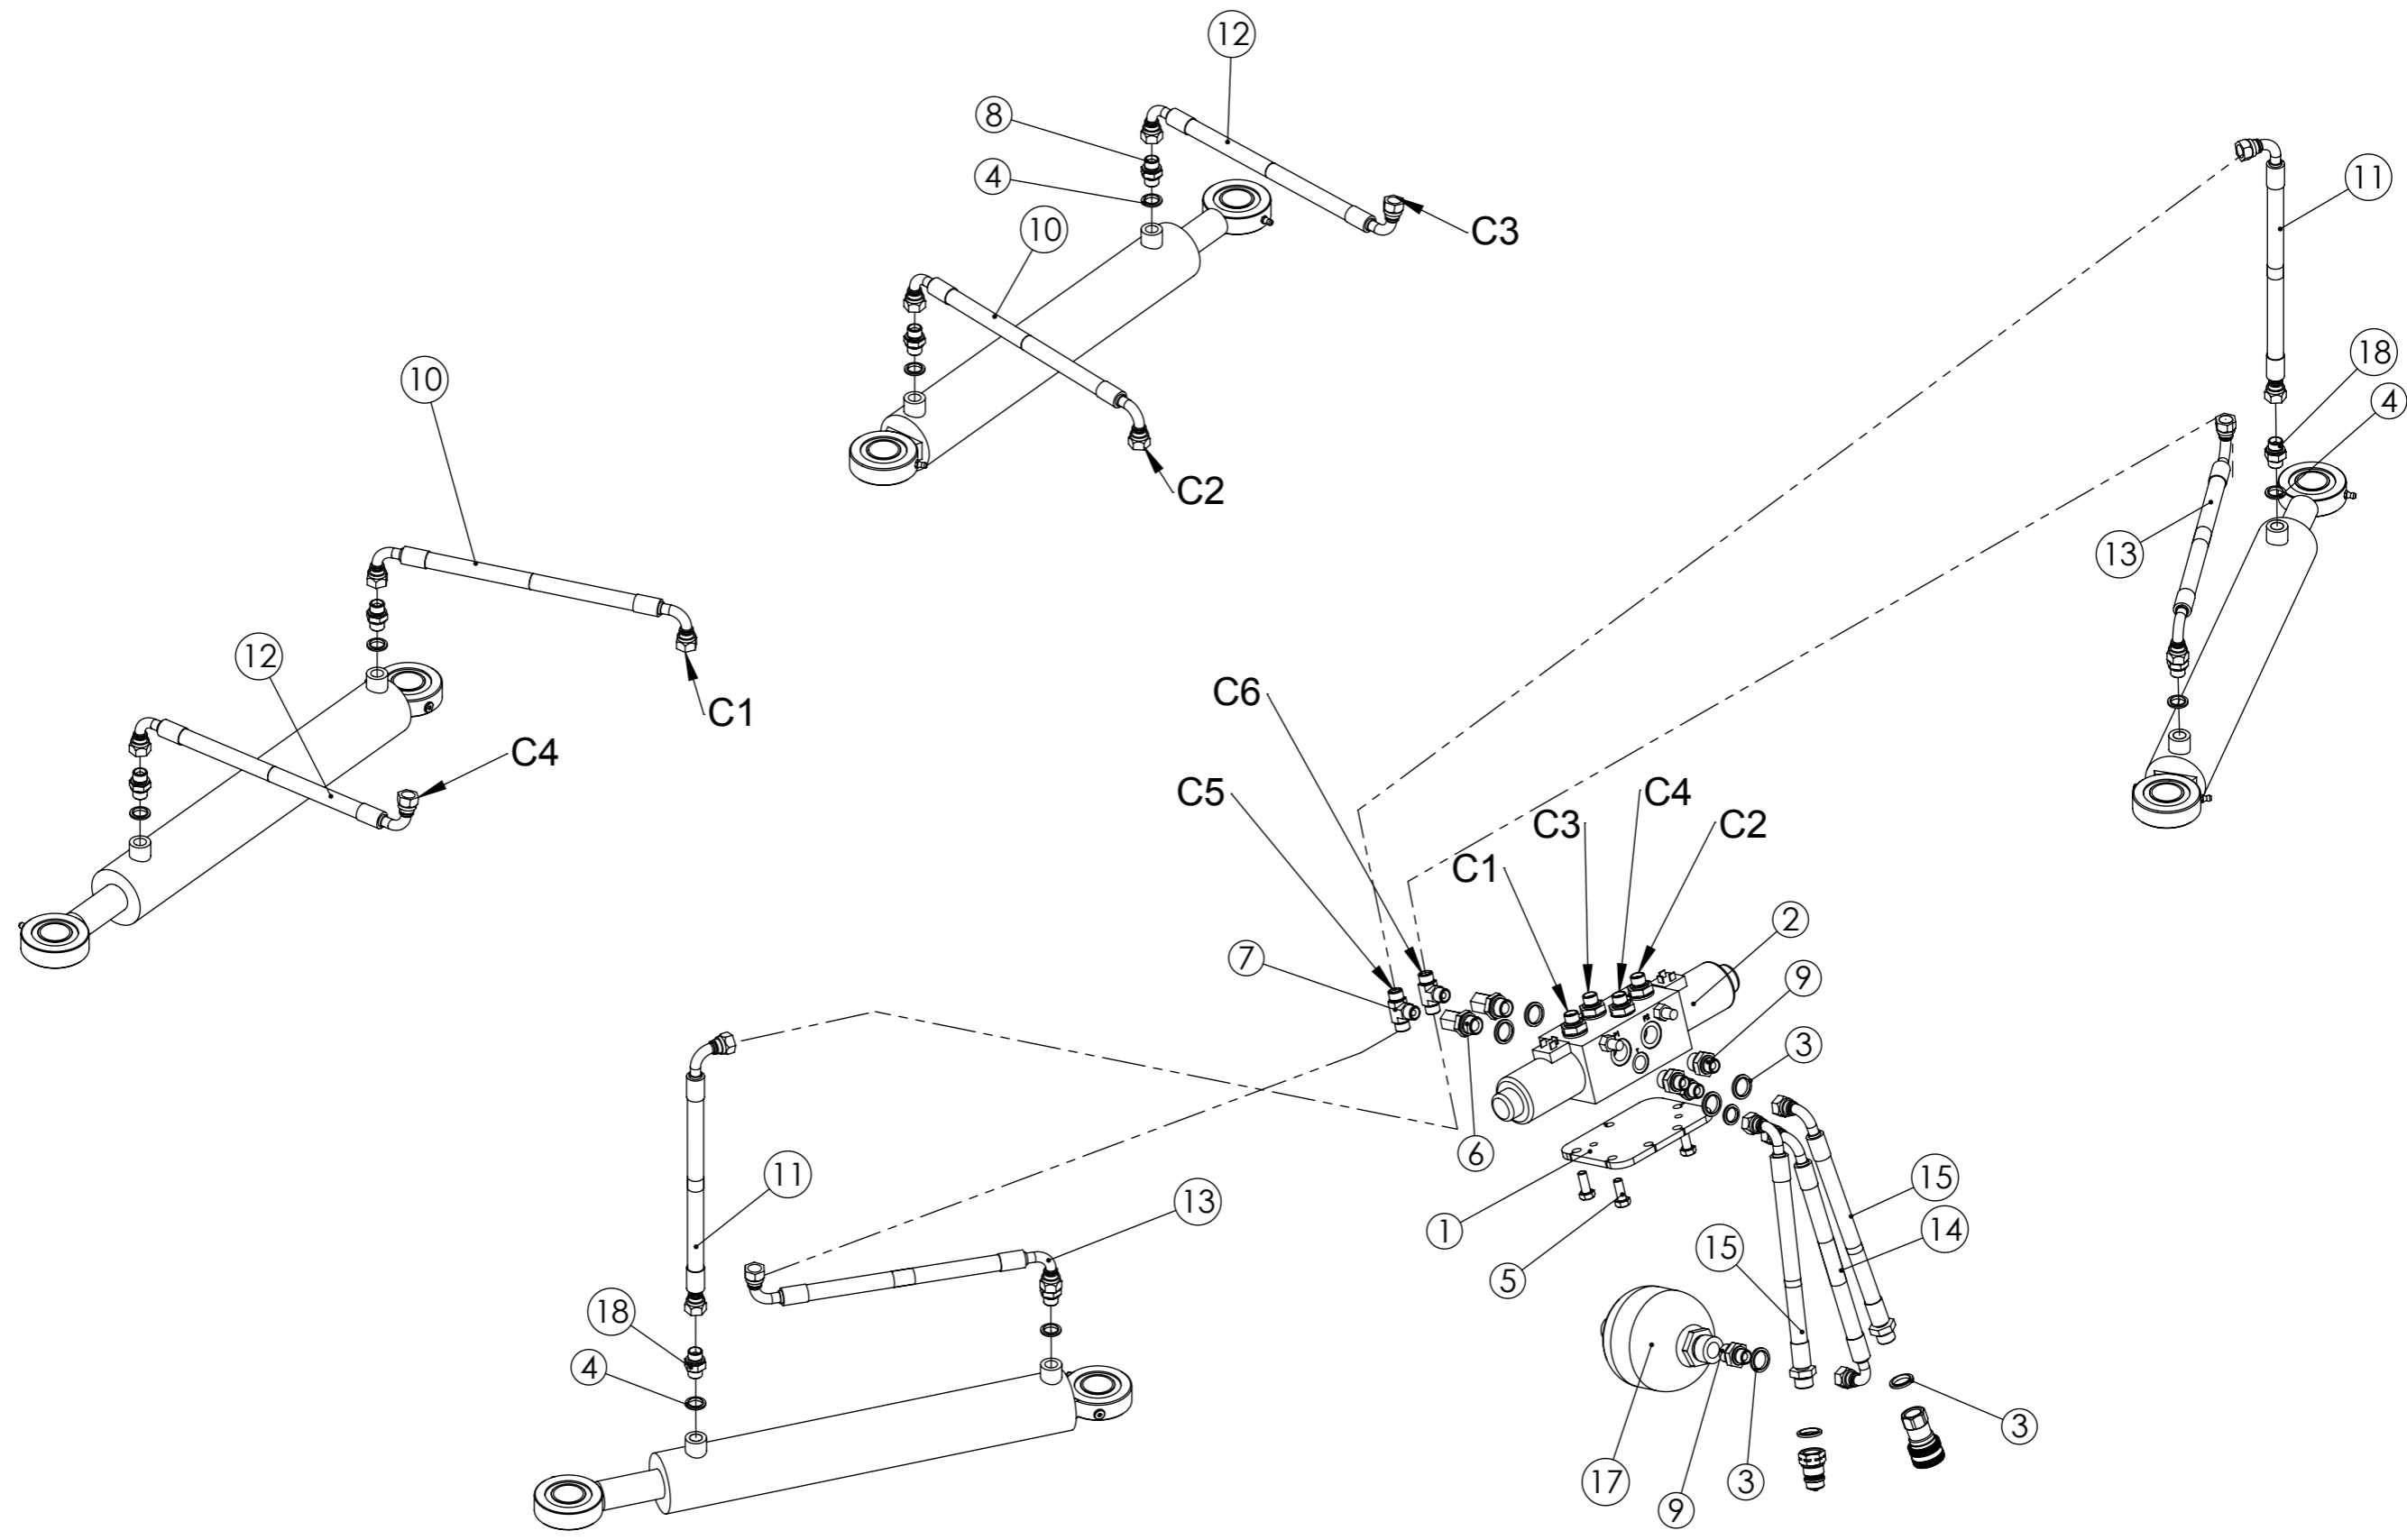

FMG Oy
Levytie 4
74510 Iisalmi
Tel 020 1984 020

Hydraulics
Hydraulikka
UA300/460

Piir no RC06235	Rev B
Korvaa	Korvattu

Pos	Item	Nimitys	Description	Qty
1	RC02224	Sovitelevy	Adjusting plate	1
2	23019	Valintaventtiili 12VDC	Section valve	1
3	21024	Tiiviste	Seal ring	11
4	21023	Tiiviste	Seal ring	9
5	20043	Kuusioruuvi	Hex screw	3
6	17165	Yhdysnippa	Nipple	2
7	17128	T-nippa	T-nipple	2
8	17031	Kaksoisnippa	Double nipple	7
9	17030	Supistusnippa	Double nipple	7
10	16223	Letkuasennelma	Hose assembly	2
11	16219	Letkuasennelma	Hose assembly	2
12	16213	Letkuasennelma	Hose assembly	2
13	16150	Letkuasennelma	Hose assembly	2
14	16106	Letkuasennelma	Hose assembly	1
15	16036	Letkuasennelma	Hose assembly	2
16	11501	Sylinteri	Cylinder	4
17	11015	Paineakku	Accumulator	1
18	RC01368	Kuristin	Orifice plug	2

FMG Oy
Levytie 4
74510 Iisalmi
Tel 020 1984 020

Piir nro.

Rev

Korvaa

Korvattu