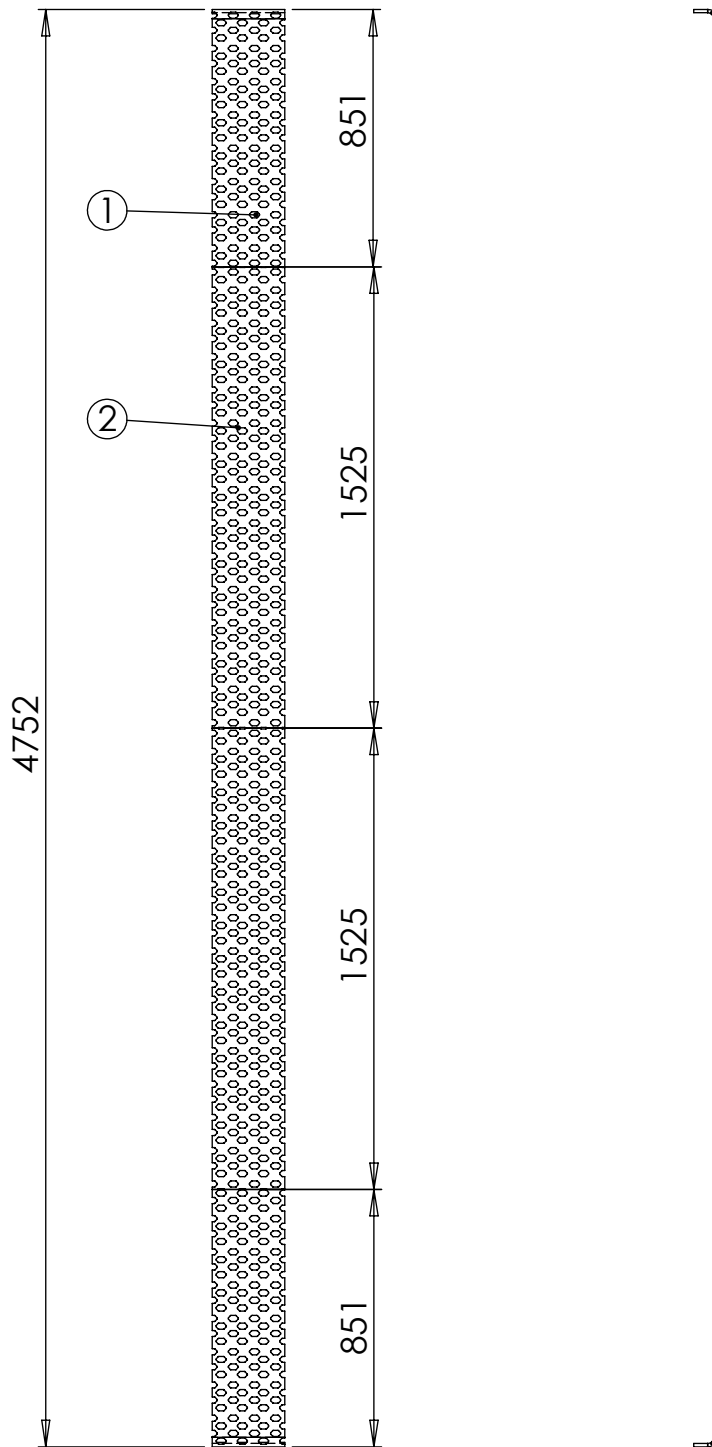

Pos	Item	Nimitys	Description	Qty
1	13075	Kulutusterä	Road blade	2
2	13048	Kulutusterä	Road blade	2
FMG Oy Levytie 4 74510 Iisalmi Tel 020 1984 020			Road blade Kulutusterät UA300/460	Piir nro. RC06234 Rev
			Korvaa	Korvattu