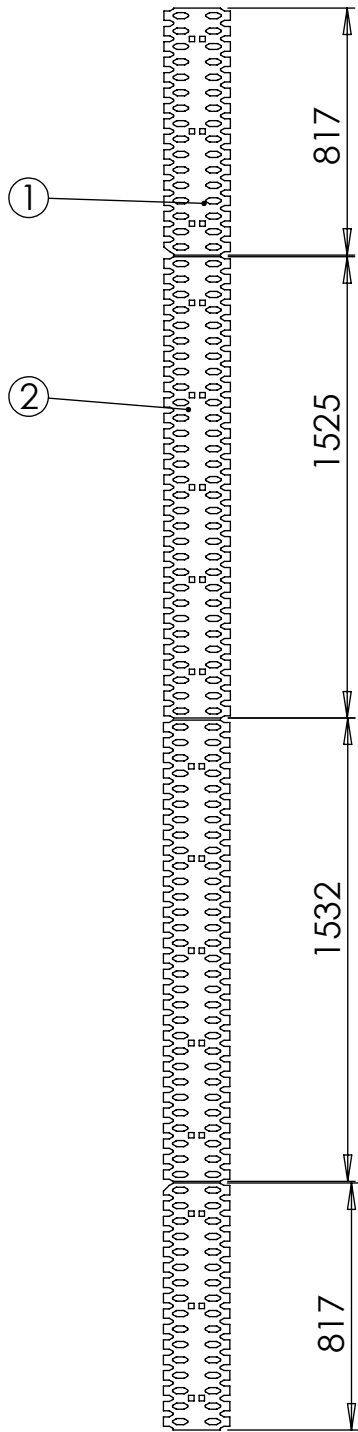

Pos	Item	Nimitys	Description	Qty
1	13051	Kulutusterä	Road blade	2
2	13048	Kulutusterä	Road blade	2

FMG Oy
Levytie 4
74510 Iisalmi
Tel 020 1984 020

Road blade
Kulutusterät
Verkkoterät UA300/460

Piir nro.
RC08175

Rev

Korvaa

Korvattu