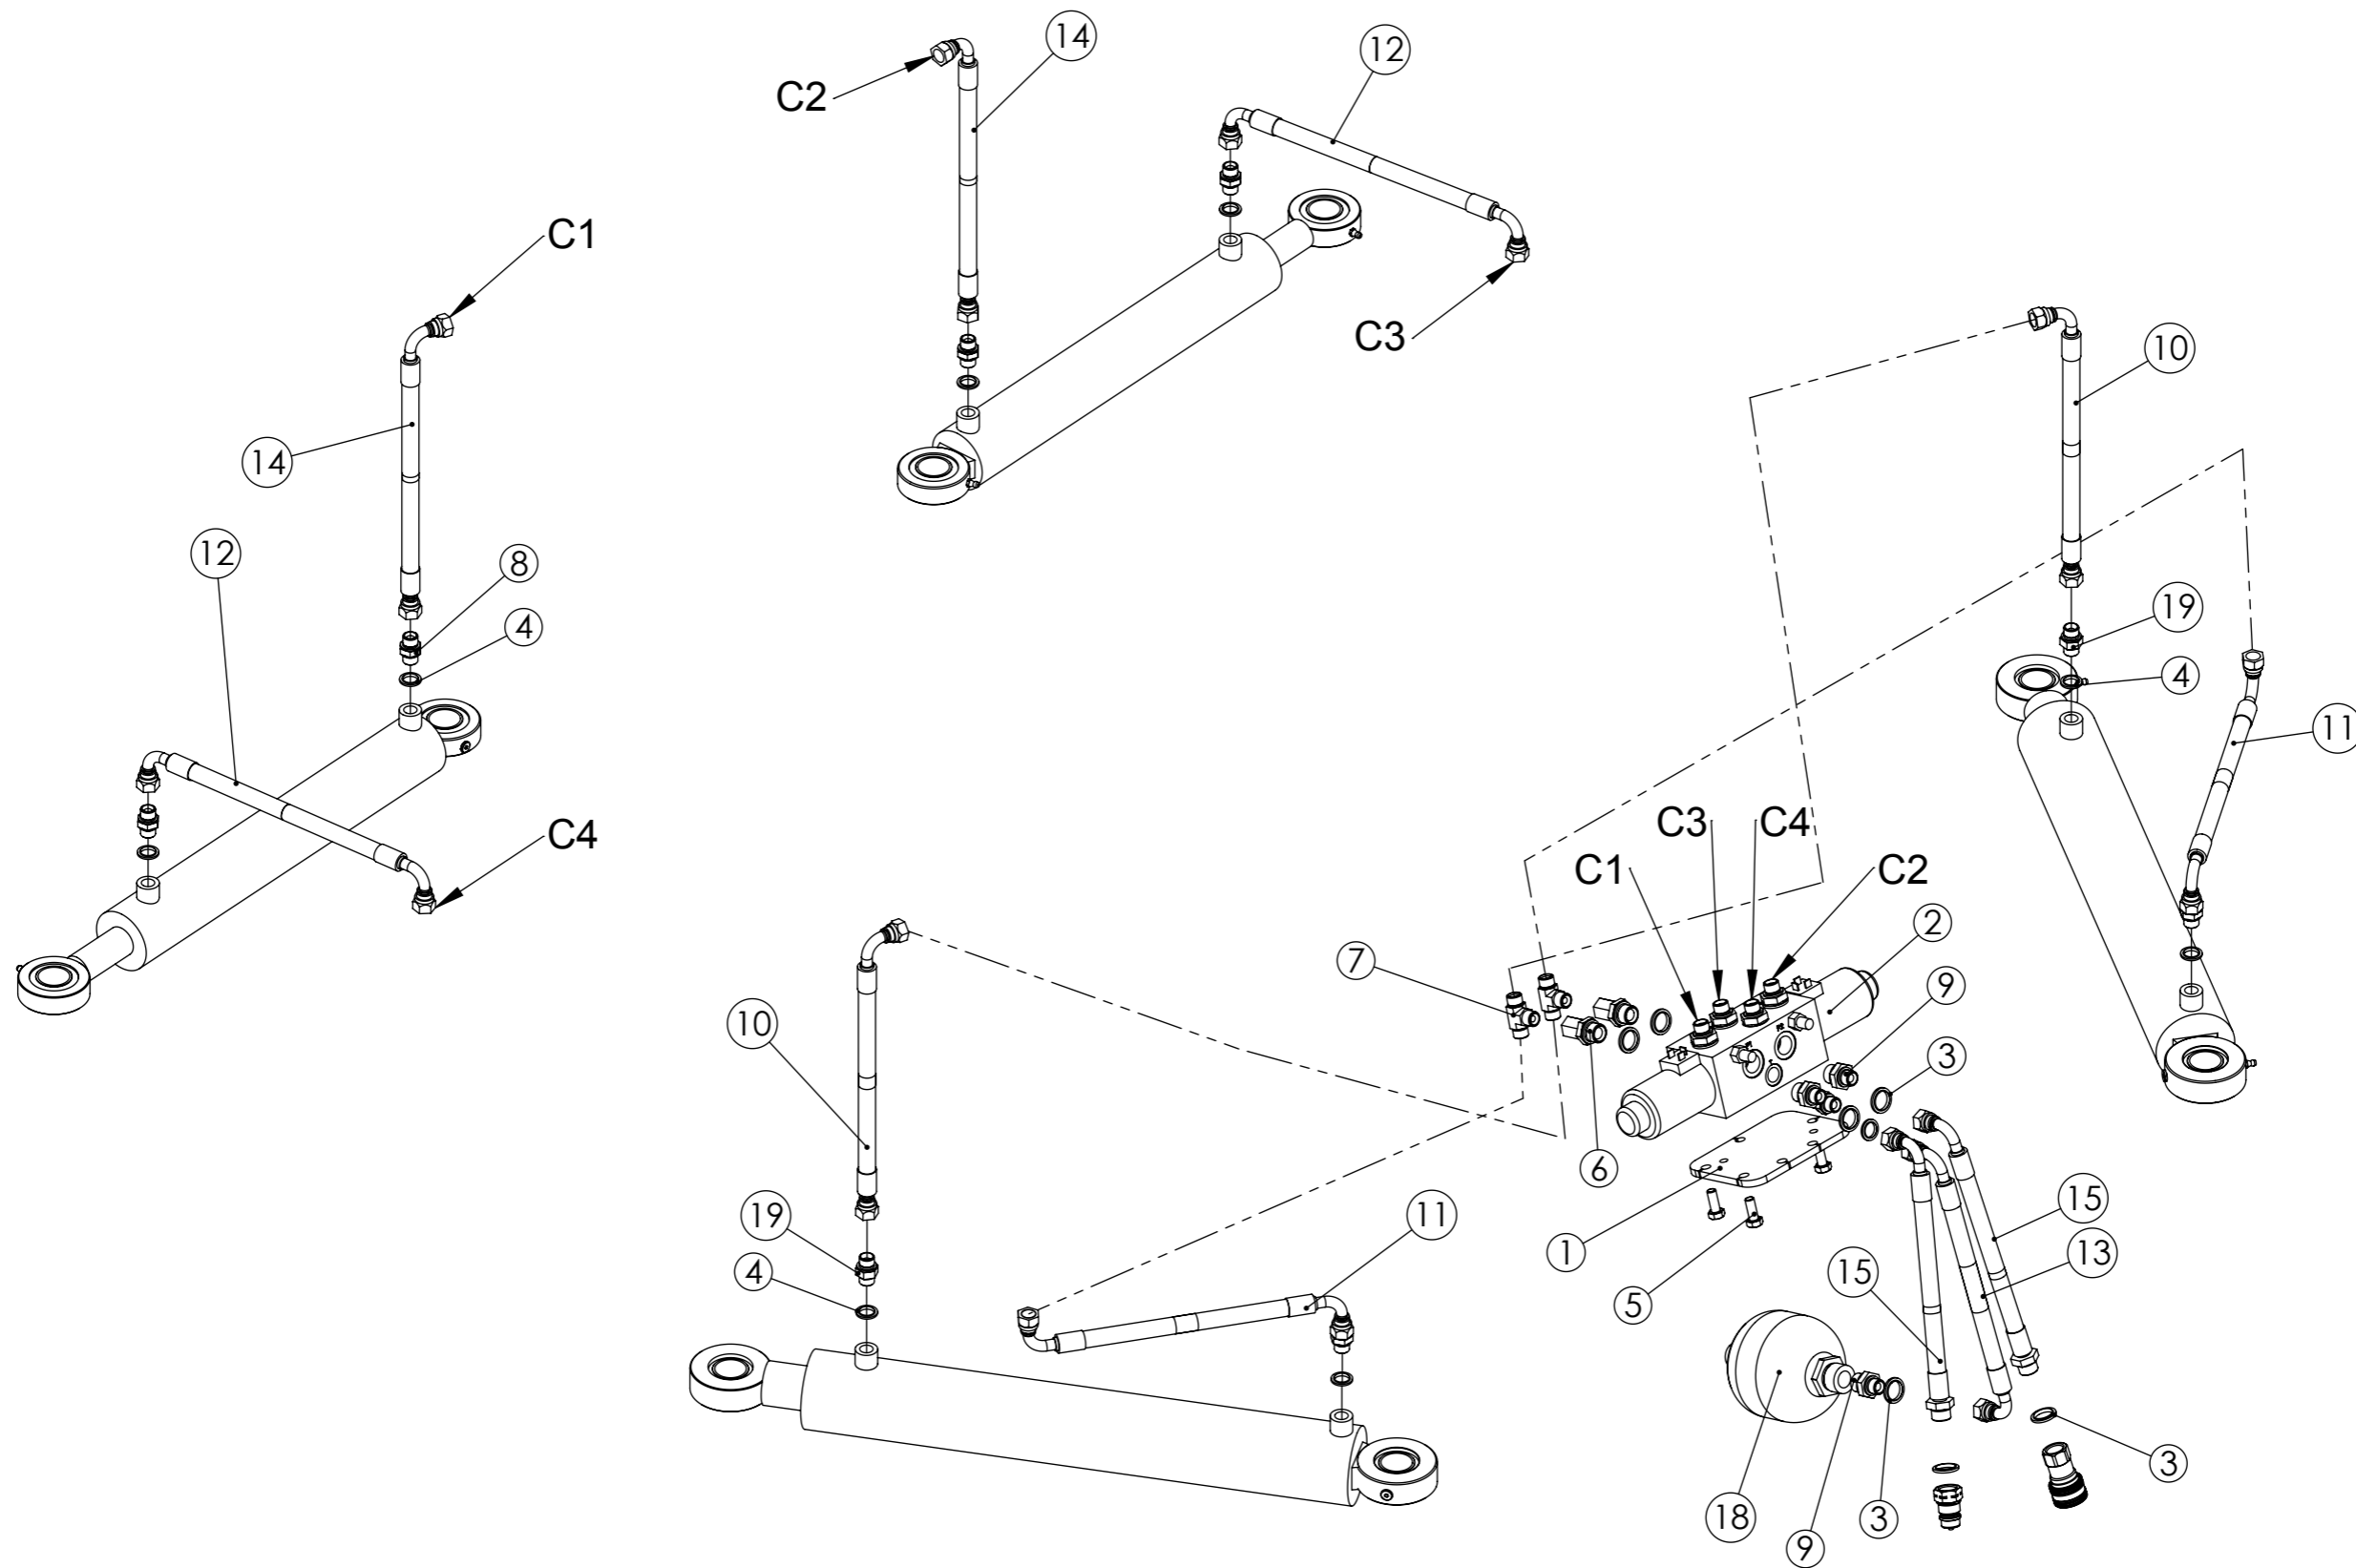

FMG Oy
Levytie 4
74510 Iisalmi
Tel 020 1984 020

Hydraulics
Hydraulikka
UA245/410

Piir no
RC06008

Rev
A

Korvaa Korvattu

Pos	Item	Nimitys	Description	Qty
1	RC02224	Sovitelevy	Adjusting plate	1
2	23019	Valintaventtiili 12VDC	Section valve	1
3	21024	Tiiviste	Seal ring	11
4	21023	Tiiviste	Seal ring	9
5	20043	Kuusioruuvi	Hex screw	3
6	17165	Yhdysnippa	Nipple	2
7	17128	T-nippa	T-nipple	2
8	17031	Kaksoisnippa	Double nipple	7
9	17030	Supistusnippa	Double nipple	7
10	16219	Letkuasennelma	Hose assembly	2
11	16150	Letkuasennelma	Hose assembly	2
12	16148	Letkuasennelma	Hose assembly	2
13	16106	Letkuasennelma	Hose assembly	1
14	16052	Letkuasennelma	Hose assembly	2
15	16036	Letkuasennelma	Hose assembly	2
16	11519	Sylinteri	Cylinder	2
17	11501	Sylinteri	Cylinder	2
18	11015	Paineakku	Accumulator	1
19	RC01368	Kuristin	Orifice plug	2

FMG Oy
Levytie 4
74510 Iisalmi
Tel 020 1984 020

Piir nro.

Rev

Korvaa

Korvattu