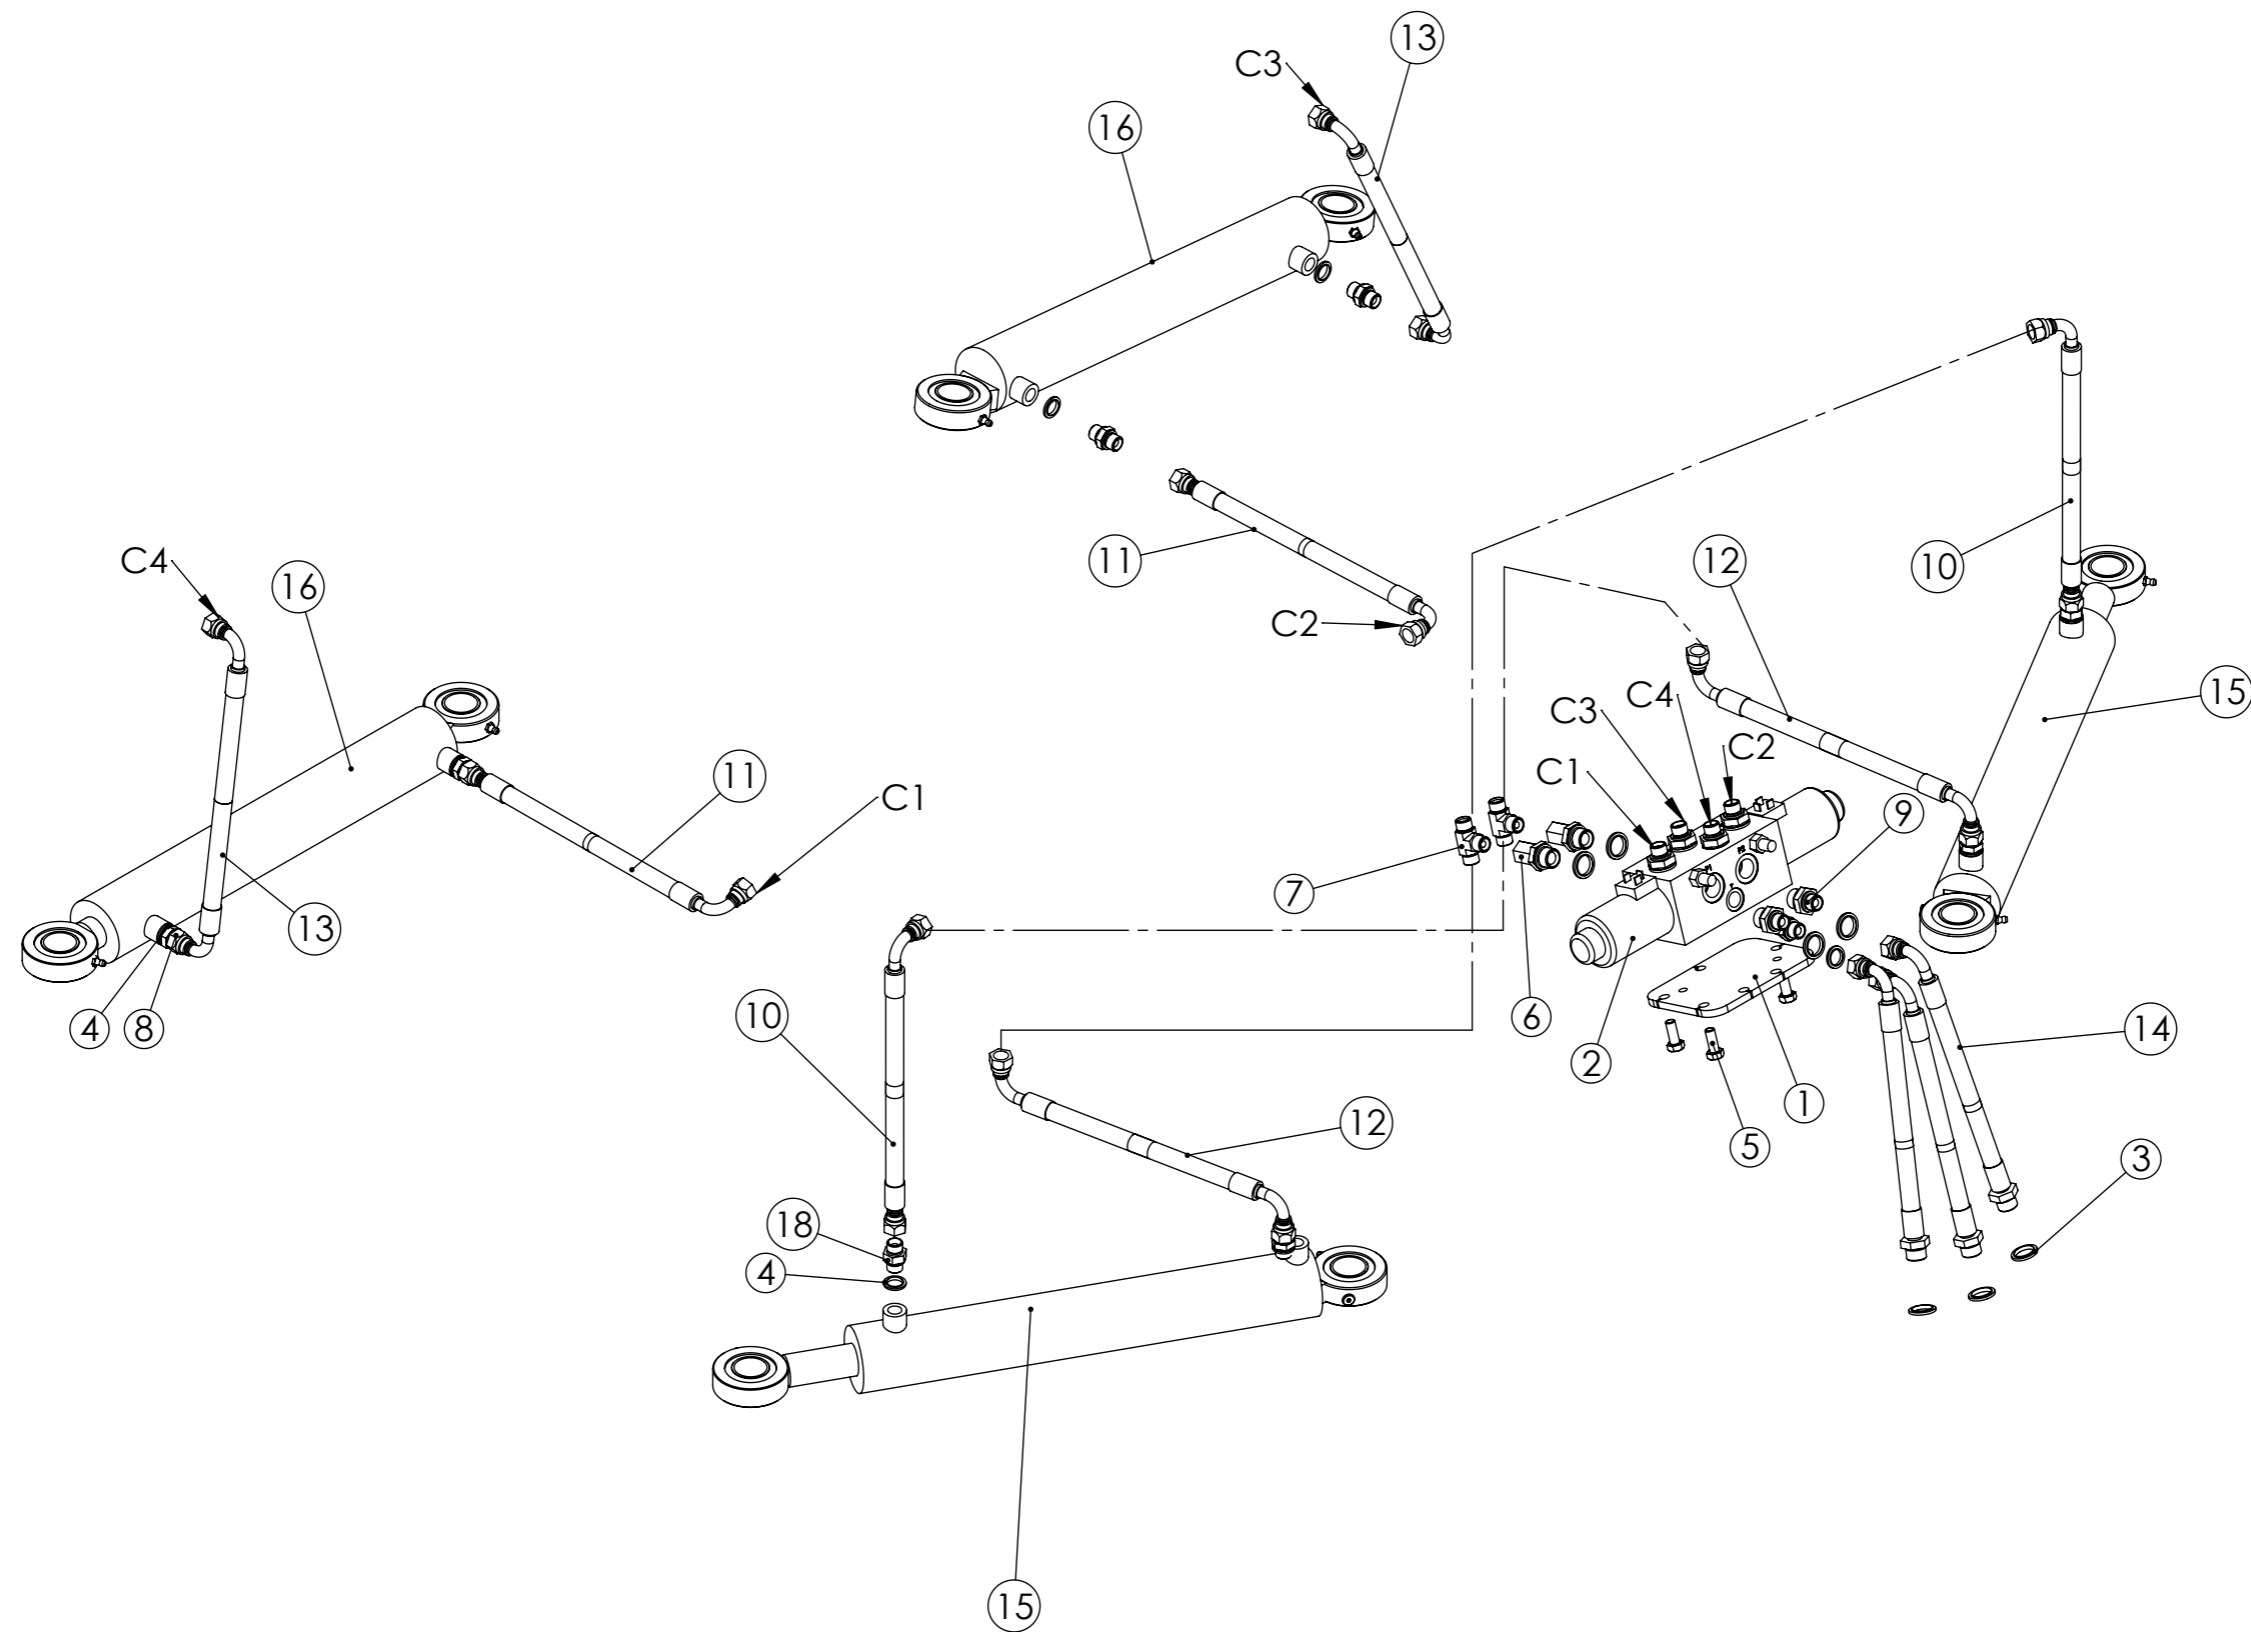

FMG Oy
Levytie 4
74510 Iisalmi
Tel 020 1984 020

Hydraulics
Hydraulikka
UA195/340

Piir no
RC06404

Rev
B

Korvaa Korvattu

Pos	Item	Nimitys	Description	Qty
1	RC02224	Sovitelevy	Adjusting plate	1
2	23019	Valintaventtiili 12VDC	Section valve	1
3	21024	Tiiviste	Seal ring	11
4	21023	Tiiviste	Seal ring	9
5	20043	Kuusioruuvi	Hex screw	3
6	17165	Yhdysnippa	Nipple	2
7	17128	T-nippa	T-nipple	2
8	17031	Kaksoisnippa	Double nipple	7
9	17030	Supistusnippa	Double nipple	6
10	16219	Letkuasennelma	Hose assembly	2
11	16167	Letkuasennelma	Hose assembly	2
12	16150	Letkuasennelma	Hose assembly	2
13	16148	Letkuasennelma	Hose assembly	2
14	16036	Letkuasennelma	Hose assembly	3
15	11501	Sylinteri	Cylinder	2
16	11500	Sylinteri	Cylinder	2
17	LS06404	Letkusetti		1
18	RC01368	Kuristin	Orifice plug	2
FMG Oy Levytie 4 74510 Iisalmi Tel 020 1984 020			Piir nro.	Rev
			Korvaa	Korvattu