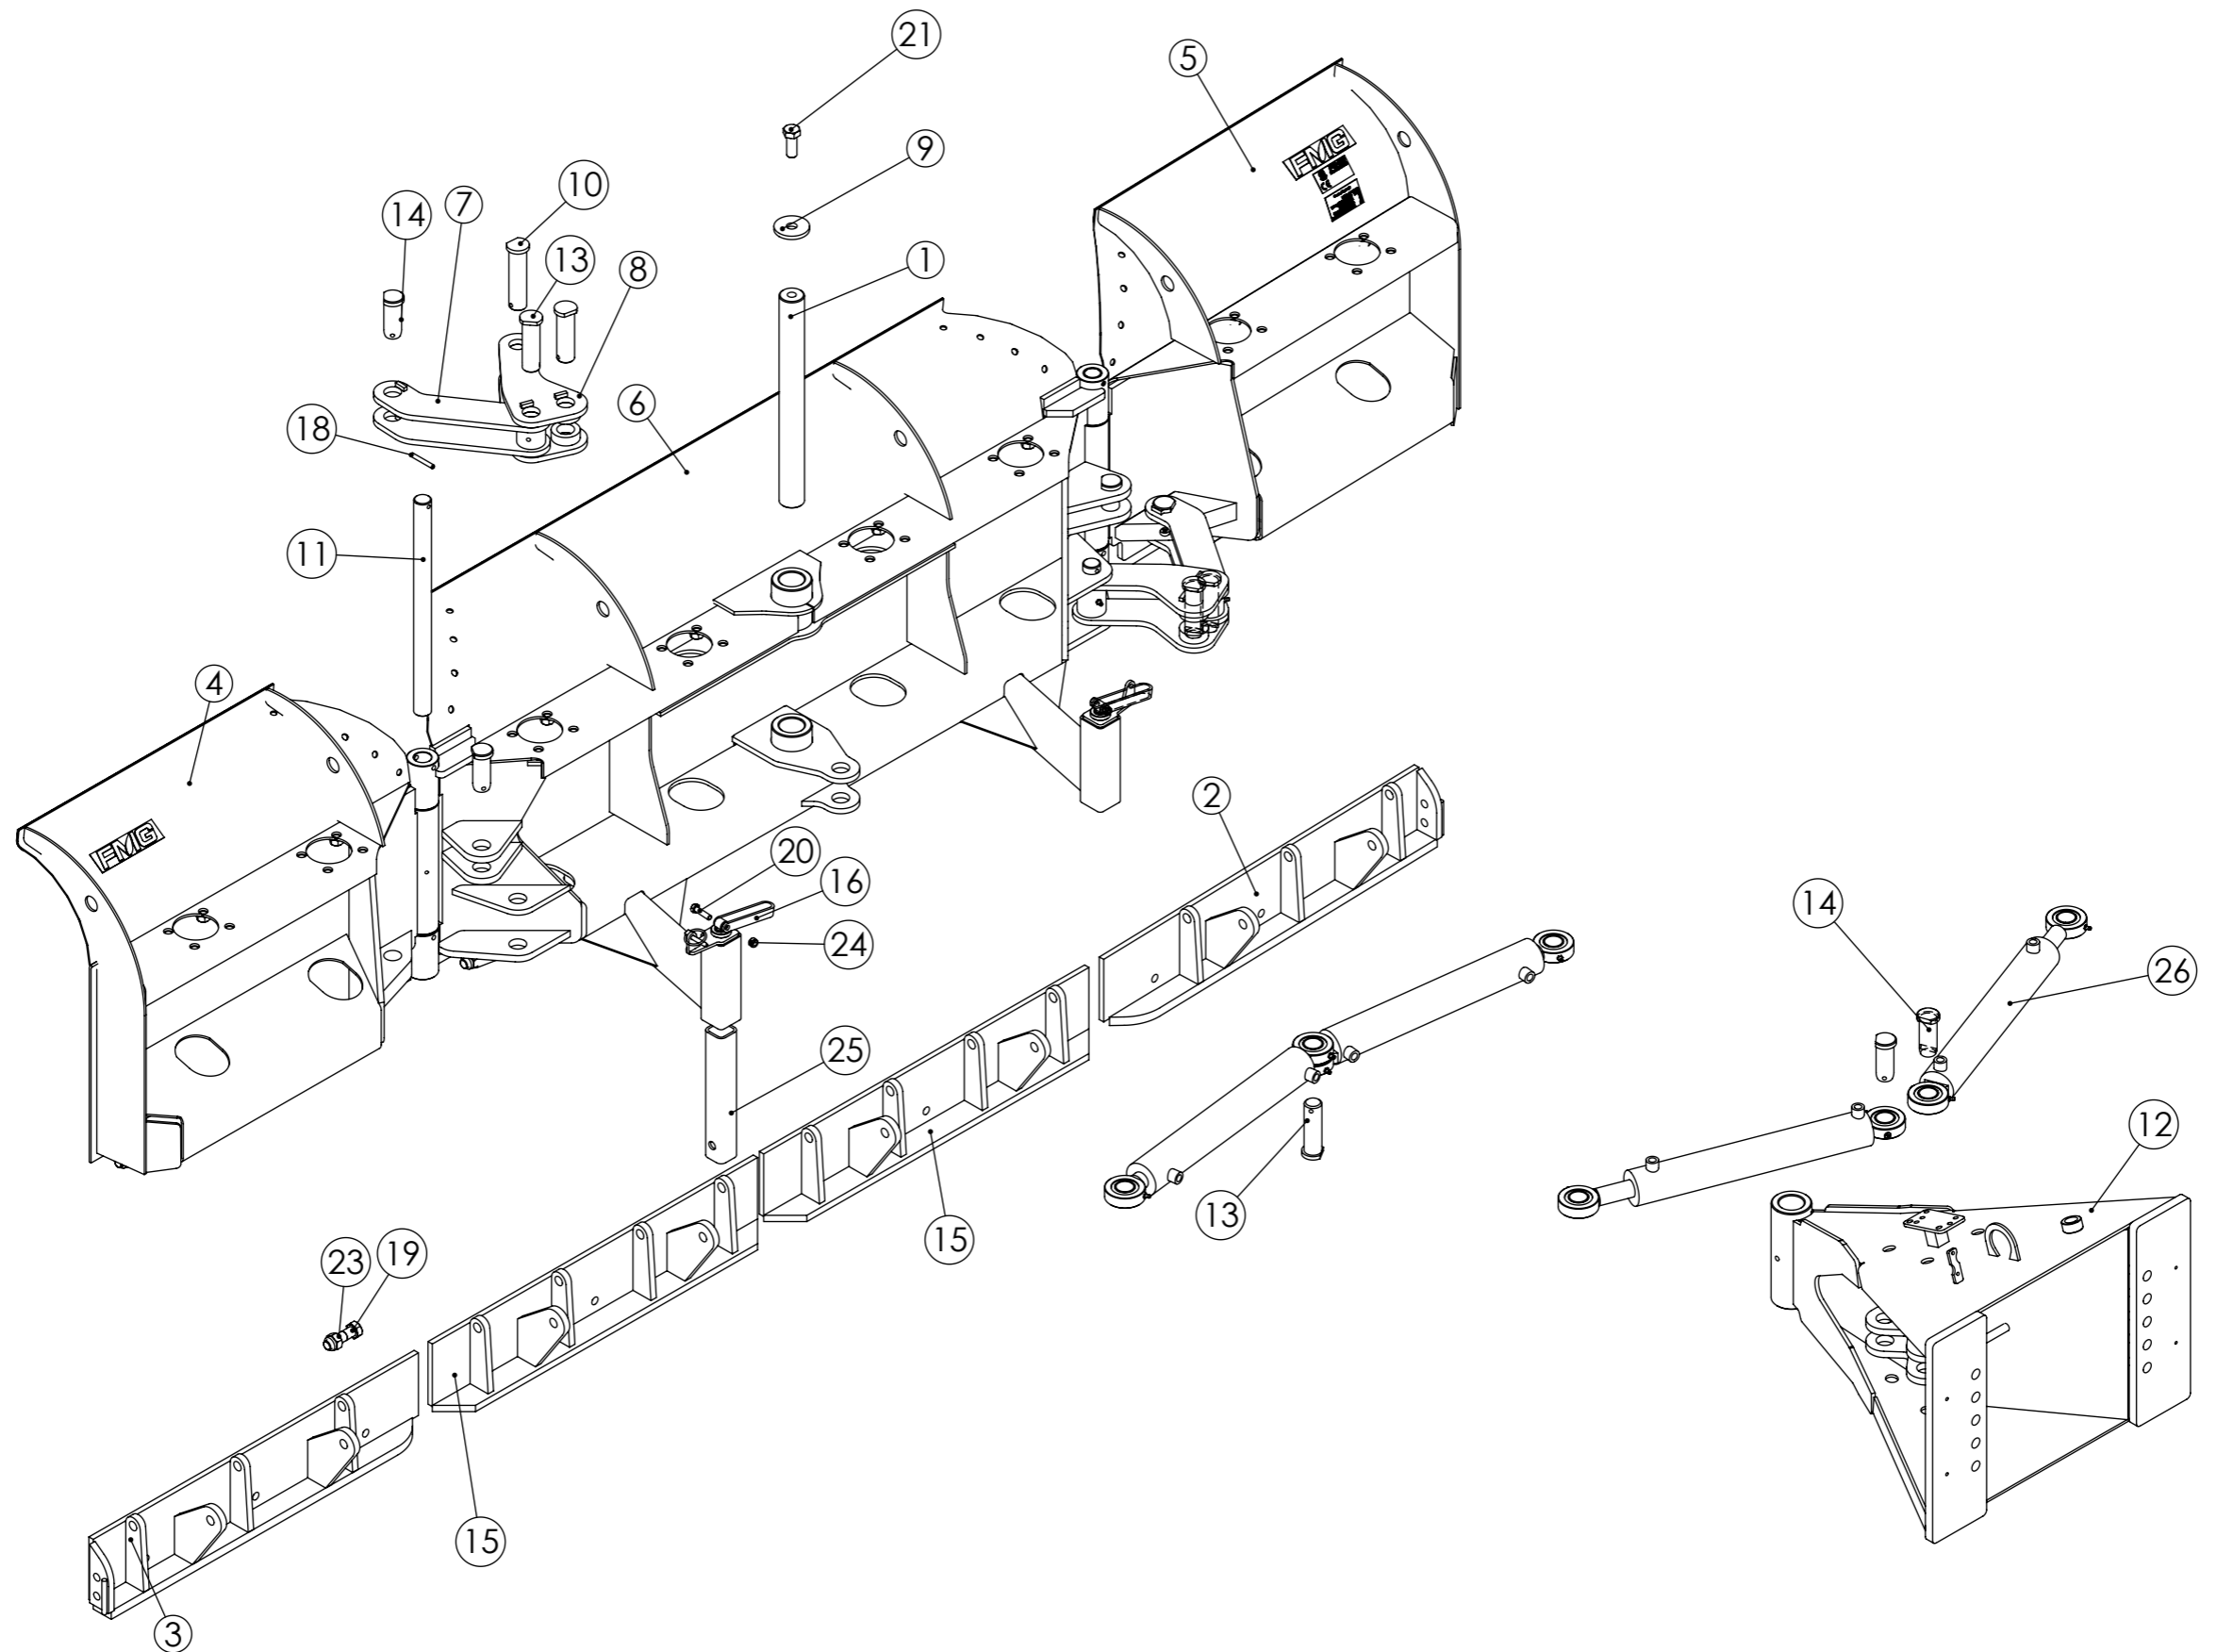

U-Plough  
 U-aura  
 195/370

Piir no  
**RC06625**

Rev  
**A**

Korvaa Korvattu

Pos	Item	Nimitys	Description	Qty
1	RC10120	Välilevy	Plate	2
2	RC10119	Reikälevy	Hole plate	2
3	RC07303	Kulutustappi	Wear pin	2
4	310912	Levy	Plate	2
5	20115	Lukkoruuvi	Lock screw	12
6	20079	Kuusioruuvi	Hex screw	10
7	20019	Kuusikoloruuvi	Allen screw	4
8	10035	Lukitusmutteri	Lock nut	18
9	10033	Lukitusmutteri	Lock nut	16
10	RC10982	U-aura	U-Plough	1
11	RC01549	Siiven kumi	Rubber	2
12	20044	Kuusioruuvi	Hex screw	12
13	10020	Korilaatta	Washer	12
14	10028	Lukitusmutteri	Lock nut	12
15	RC00005	Yläkiinnike	Bracket	2
16	RC00011	Jousen tanko	Spring rod	8
17	12004	Jousi	Spring	8
18	20070	Kuusioruuvi	Hex screw	32
19	10009	Aluslevy	Washer	8
20	RC00029	Tappi	Pin	8
21	22002	Jousisokka	Keen pin	8
22	RC00006	Levy	Plate	6
23	LP000210	Jalas, pyöreä	Support	2
24	20078	Kuusioruuvi	Hex screw	2
<b>FMG Oy</b> Levytie 4 74510 Iisalmi Tel 020 1984 020			Piir nro.	Rev
			Korvaa	Korvattu