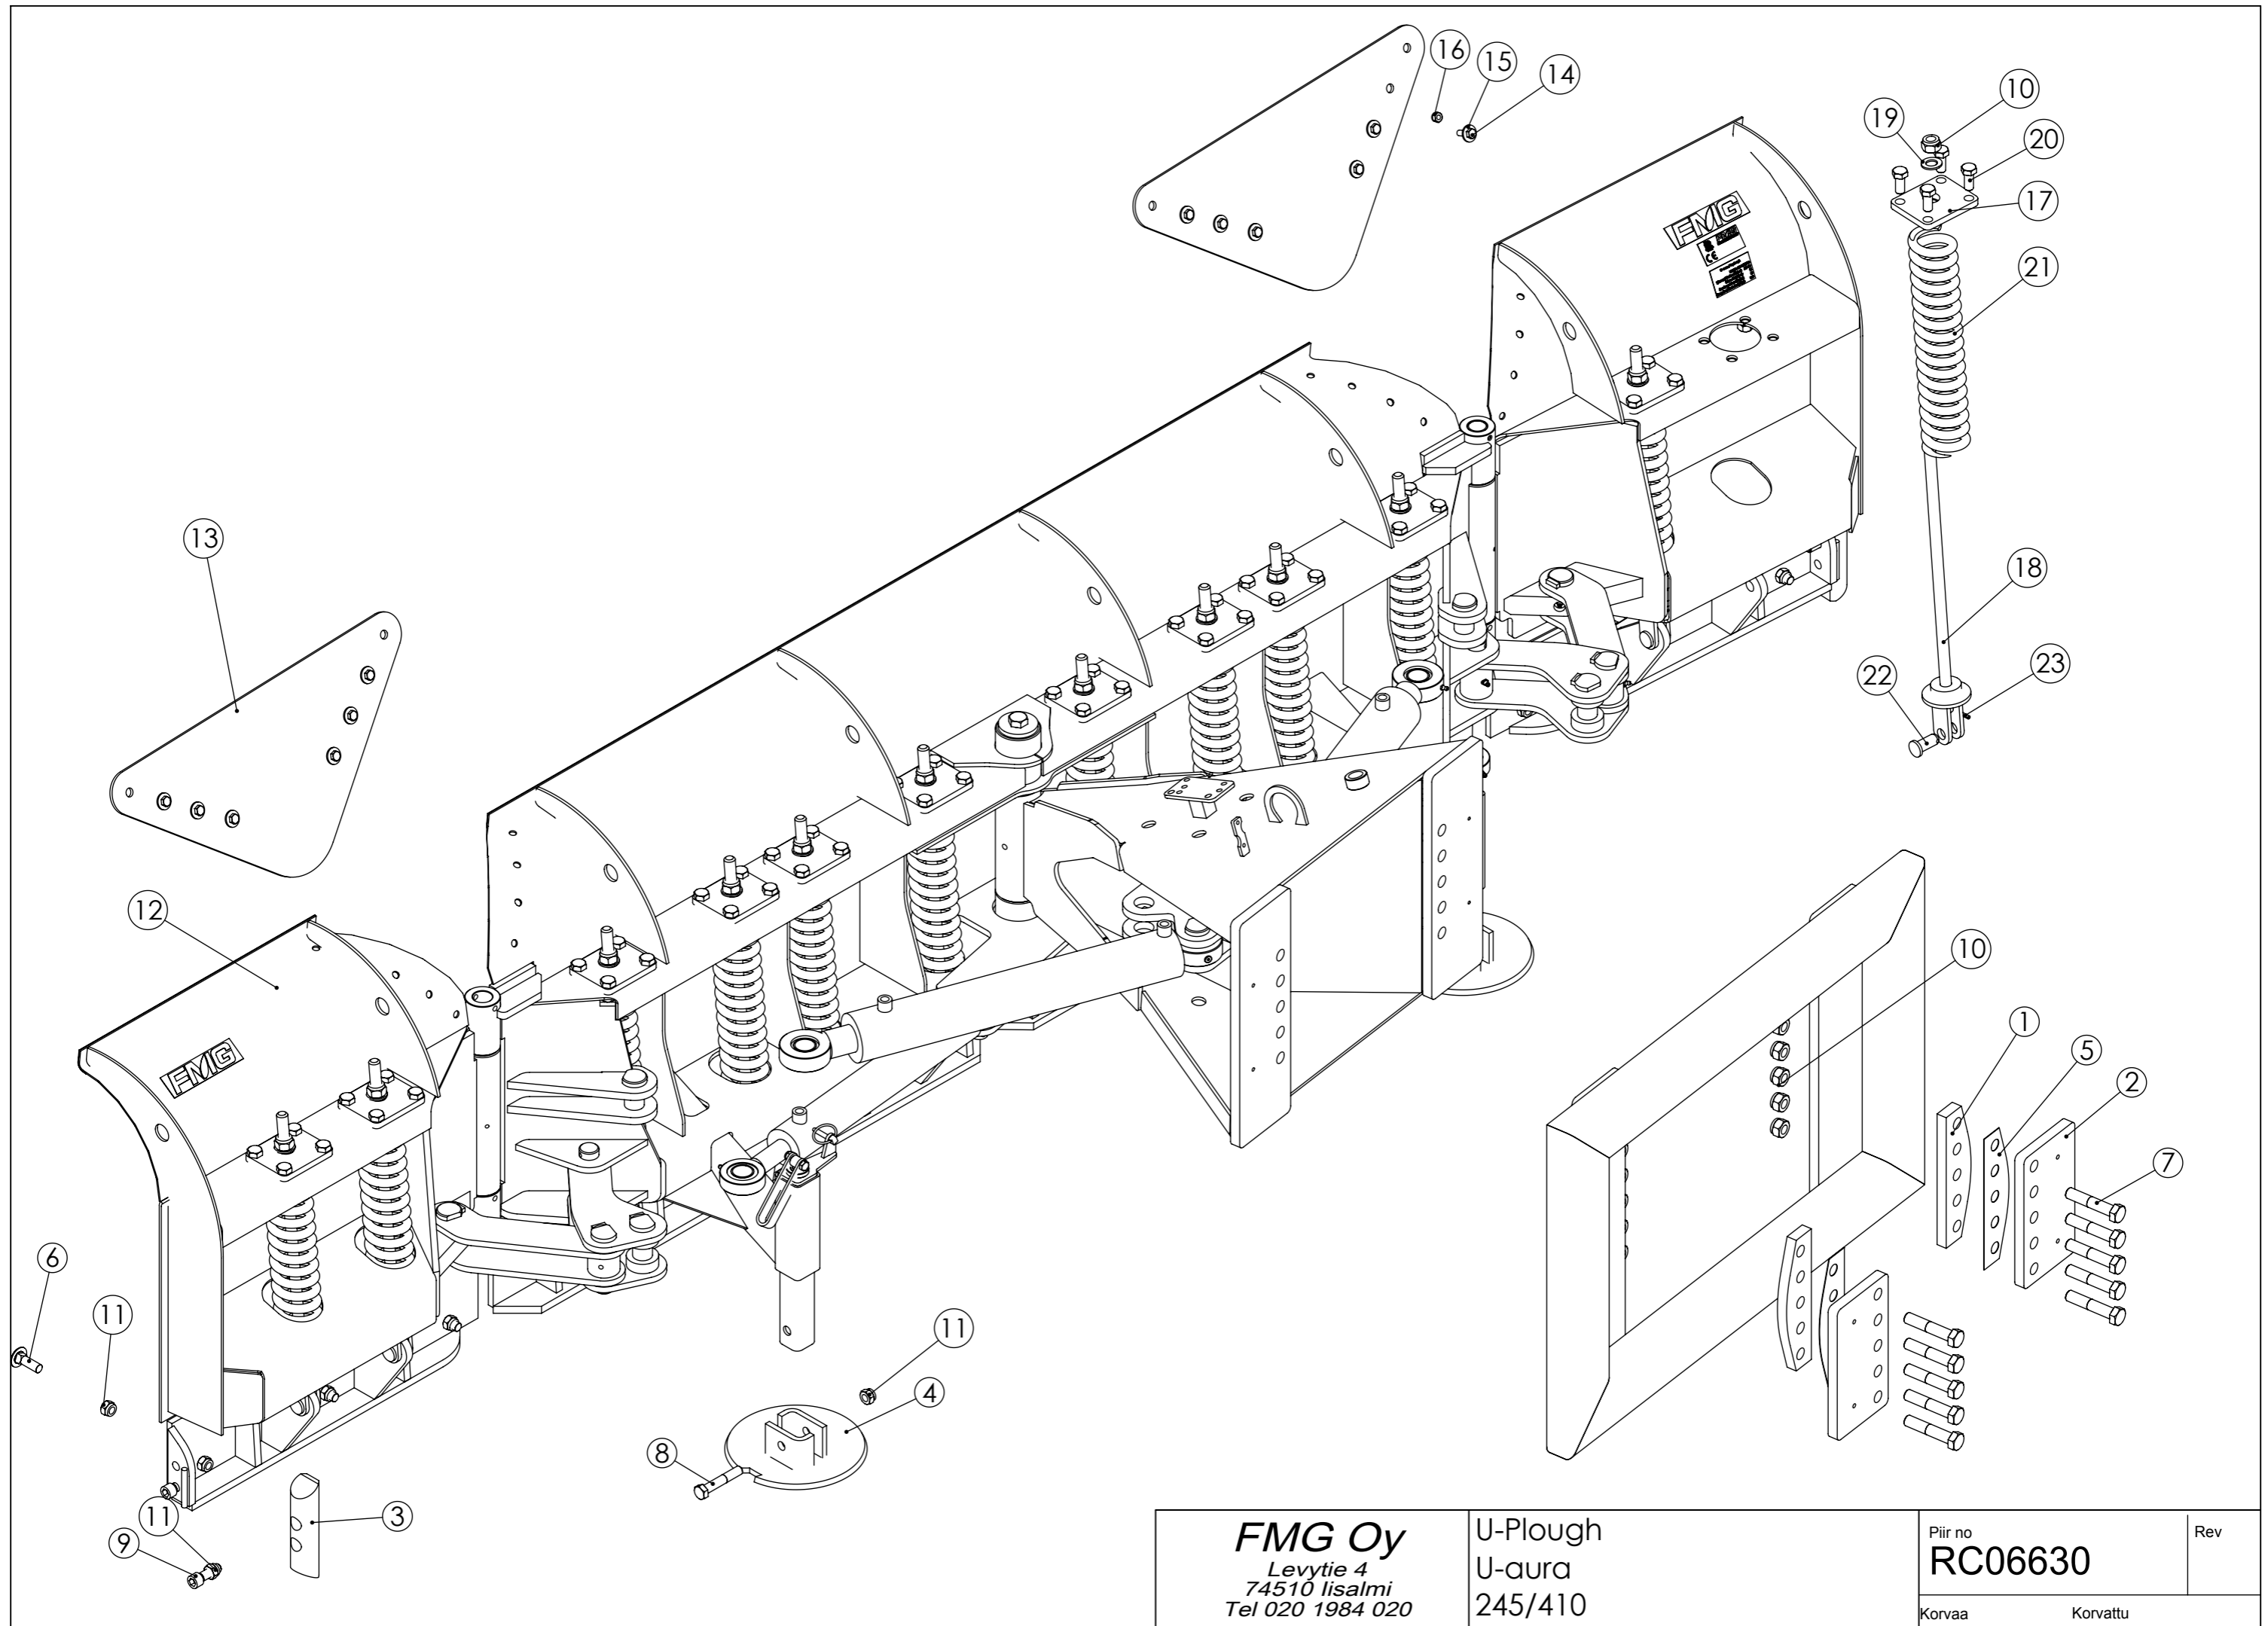

FMG Oy
Levytie 4
74510 Iisalmi
Tel 020 1984 020

U-Plough
U-aura
245/410

Piir no	Rev
RC06630	
Korvaa	Korvattu

Pos	Item	Nimitys	Description	Qty
1	RC10120	Välilevy	Plate	2
2	RC10119	Reikälevy	Hole plate	2
3	RC07303	Kulutustappi	Wear pin	2
4	LP000210	Jalas, pyöreä	Support	2
5	310912	Levy	Plate	2
6	20115	Lukkoruuvi	Lock screw	14
7	20079	Kuusioruuvi	Hex screw	10
8	20078	Kuusioruuvi	Hex screw	2
9	20019	Kuusiooloruuvi	Allen screw	3
10	10035	Lukitusmutteri	Lock nut	22
11	10033	Lukitusmutteri	Lock nut	21
12	RC10983	U-aura	U-Plough	1
13	RC01549	Siiven kumi	Rubber	2
14	20044	Kuusioruuvi	Hex screw	12
15	10020	Korilaatta	Washer	12
16	10028	Lukitusmutteri	Lock nut	12
17	RC00005	Yläkiinnike	Bracket	2
18	RC00011	Jousen tanko	Spring rod	12
19	10009	Aluslevy	Washer	12
20	20070	Kuusioruuvi	Hex screw	48
21	12004	Jousi	Spring	12
22	RC00029	Tappi	Pin	12
23	22002	Jousisokka	Keen pin	12
24	RC00006	Levy	Plate	10

FMG Oy Levytie 4 74510 Iisalmi Tel 020 1984 020	U-Plough U-aura 245/410	Piir nro. RC06630	Rev
		Korvaa	Korvattu