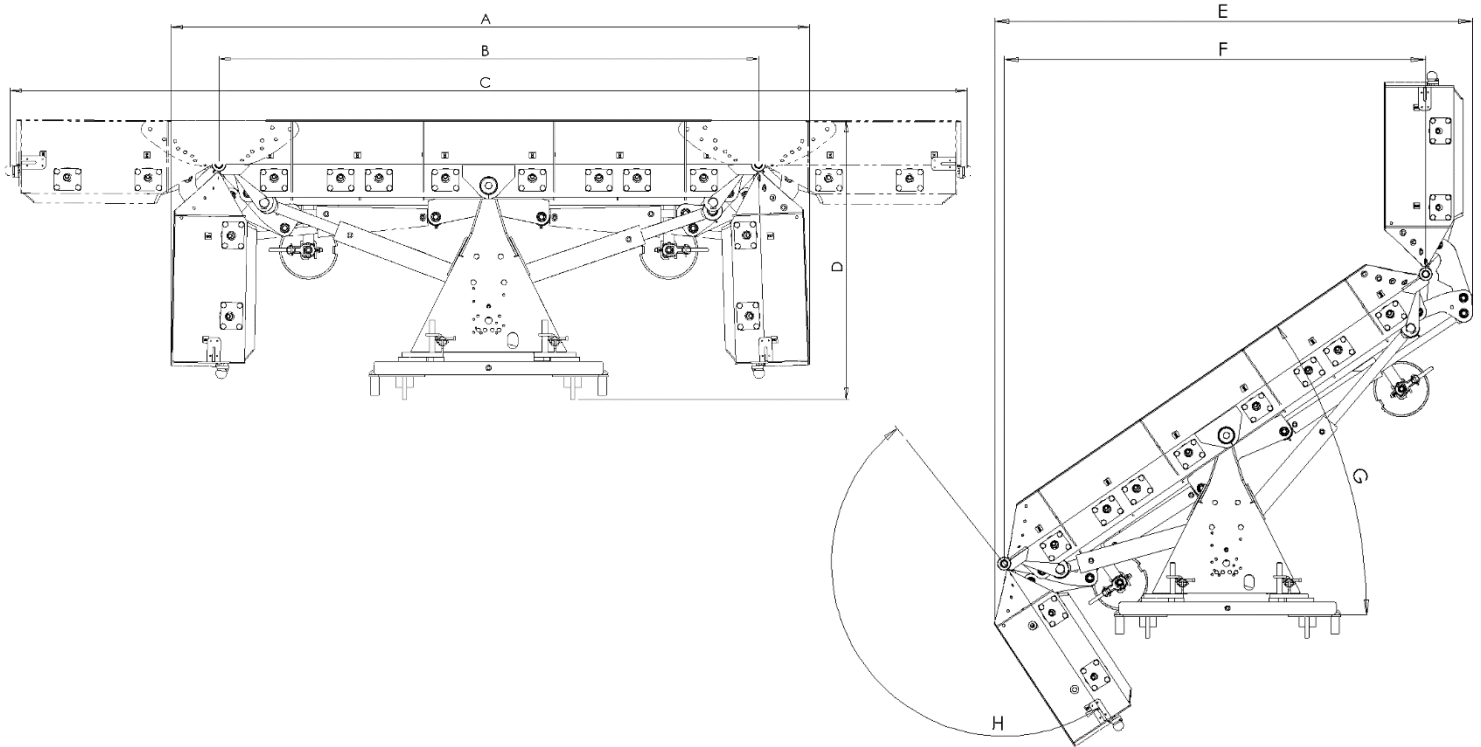

U-PLOUGH

Model		UA195/340	UA195/370	UA245/410	UA245/435	UA300/460	UA300/490	UA300/620
Width (cm)	A	235	235	290	290	353	353	392
Min. working width when wings straight (cm)	B	195	195	253	253	315	315	322
Max. working width when wings straight (cm)	C	345	370	410	435	466	495	625
Length (cm)	D	130	130	130	130	130	130	194
Min. width (cm)	E	190	190	232	232	278	278	342
Min. working width (cm)	F	149	149	205	205	255	255	260
Turning angle \pm ($^{\circ}$)	G	37	37	34	34	34	34	33
Turning angle of the wings \pm ($^{\circ}$)	H	175	175	175	175	170	170	175
Height (cm)		95	95	95	95	95	95	138
Weight (kg) (varies by optional equipment)		900	950	1065	1115	1135	1185	2410