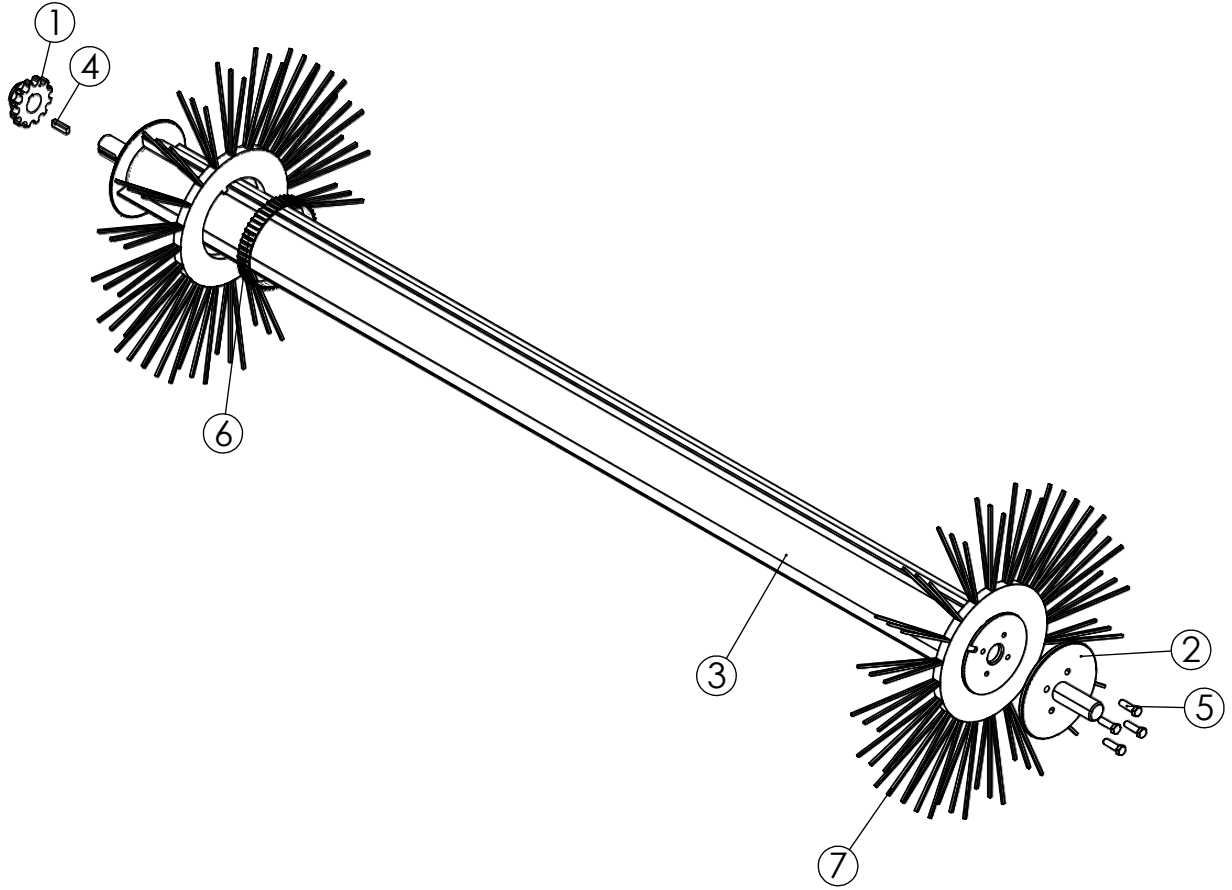

Pos	Item	Nimitys	Description	Qty
1	RC01784	Ketjupyörä	Chain gear	1
2	310067	Harjan pääty	Flange	1
3	310002	Harjaputki	Tube	1
4	22040	Kiilateräs	Key / Wedge	1
5	20057	Kuusioruuvi	Hex screw	4
6	13066	Väläkappale	Ring	47
7	13065	Harjalamelli	Brush ring	48

FMG Oy
Levytie 4
74510 Iisalmi
Tel 020 1984 020

Brush
Harja
RT240

Piir nro.

RC01744

Rev

Korvaa

Korvattu