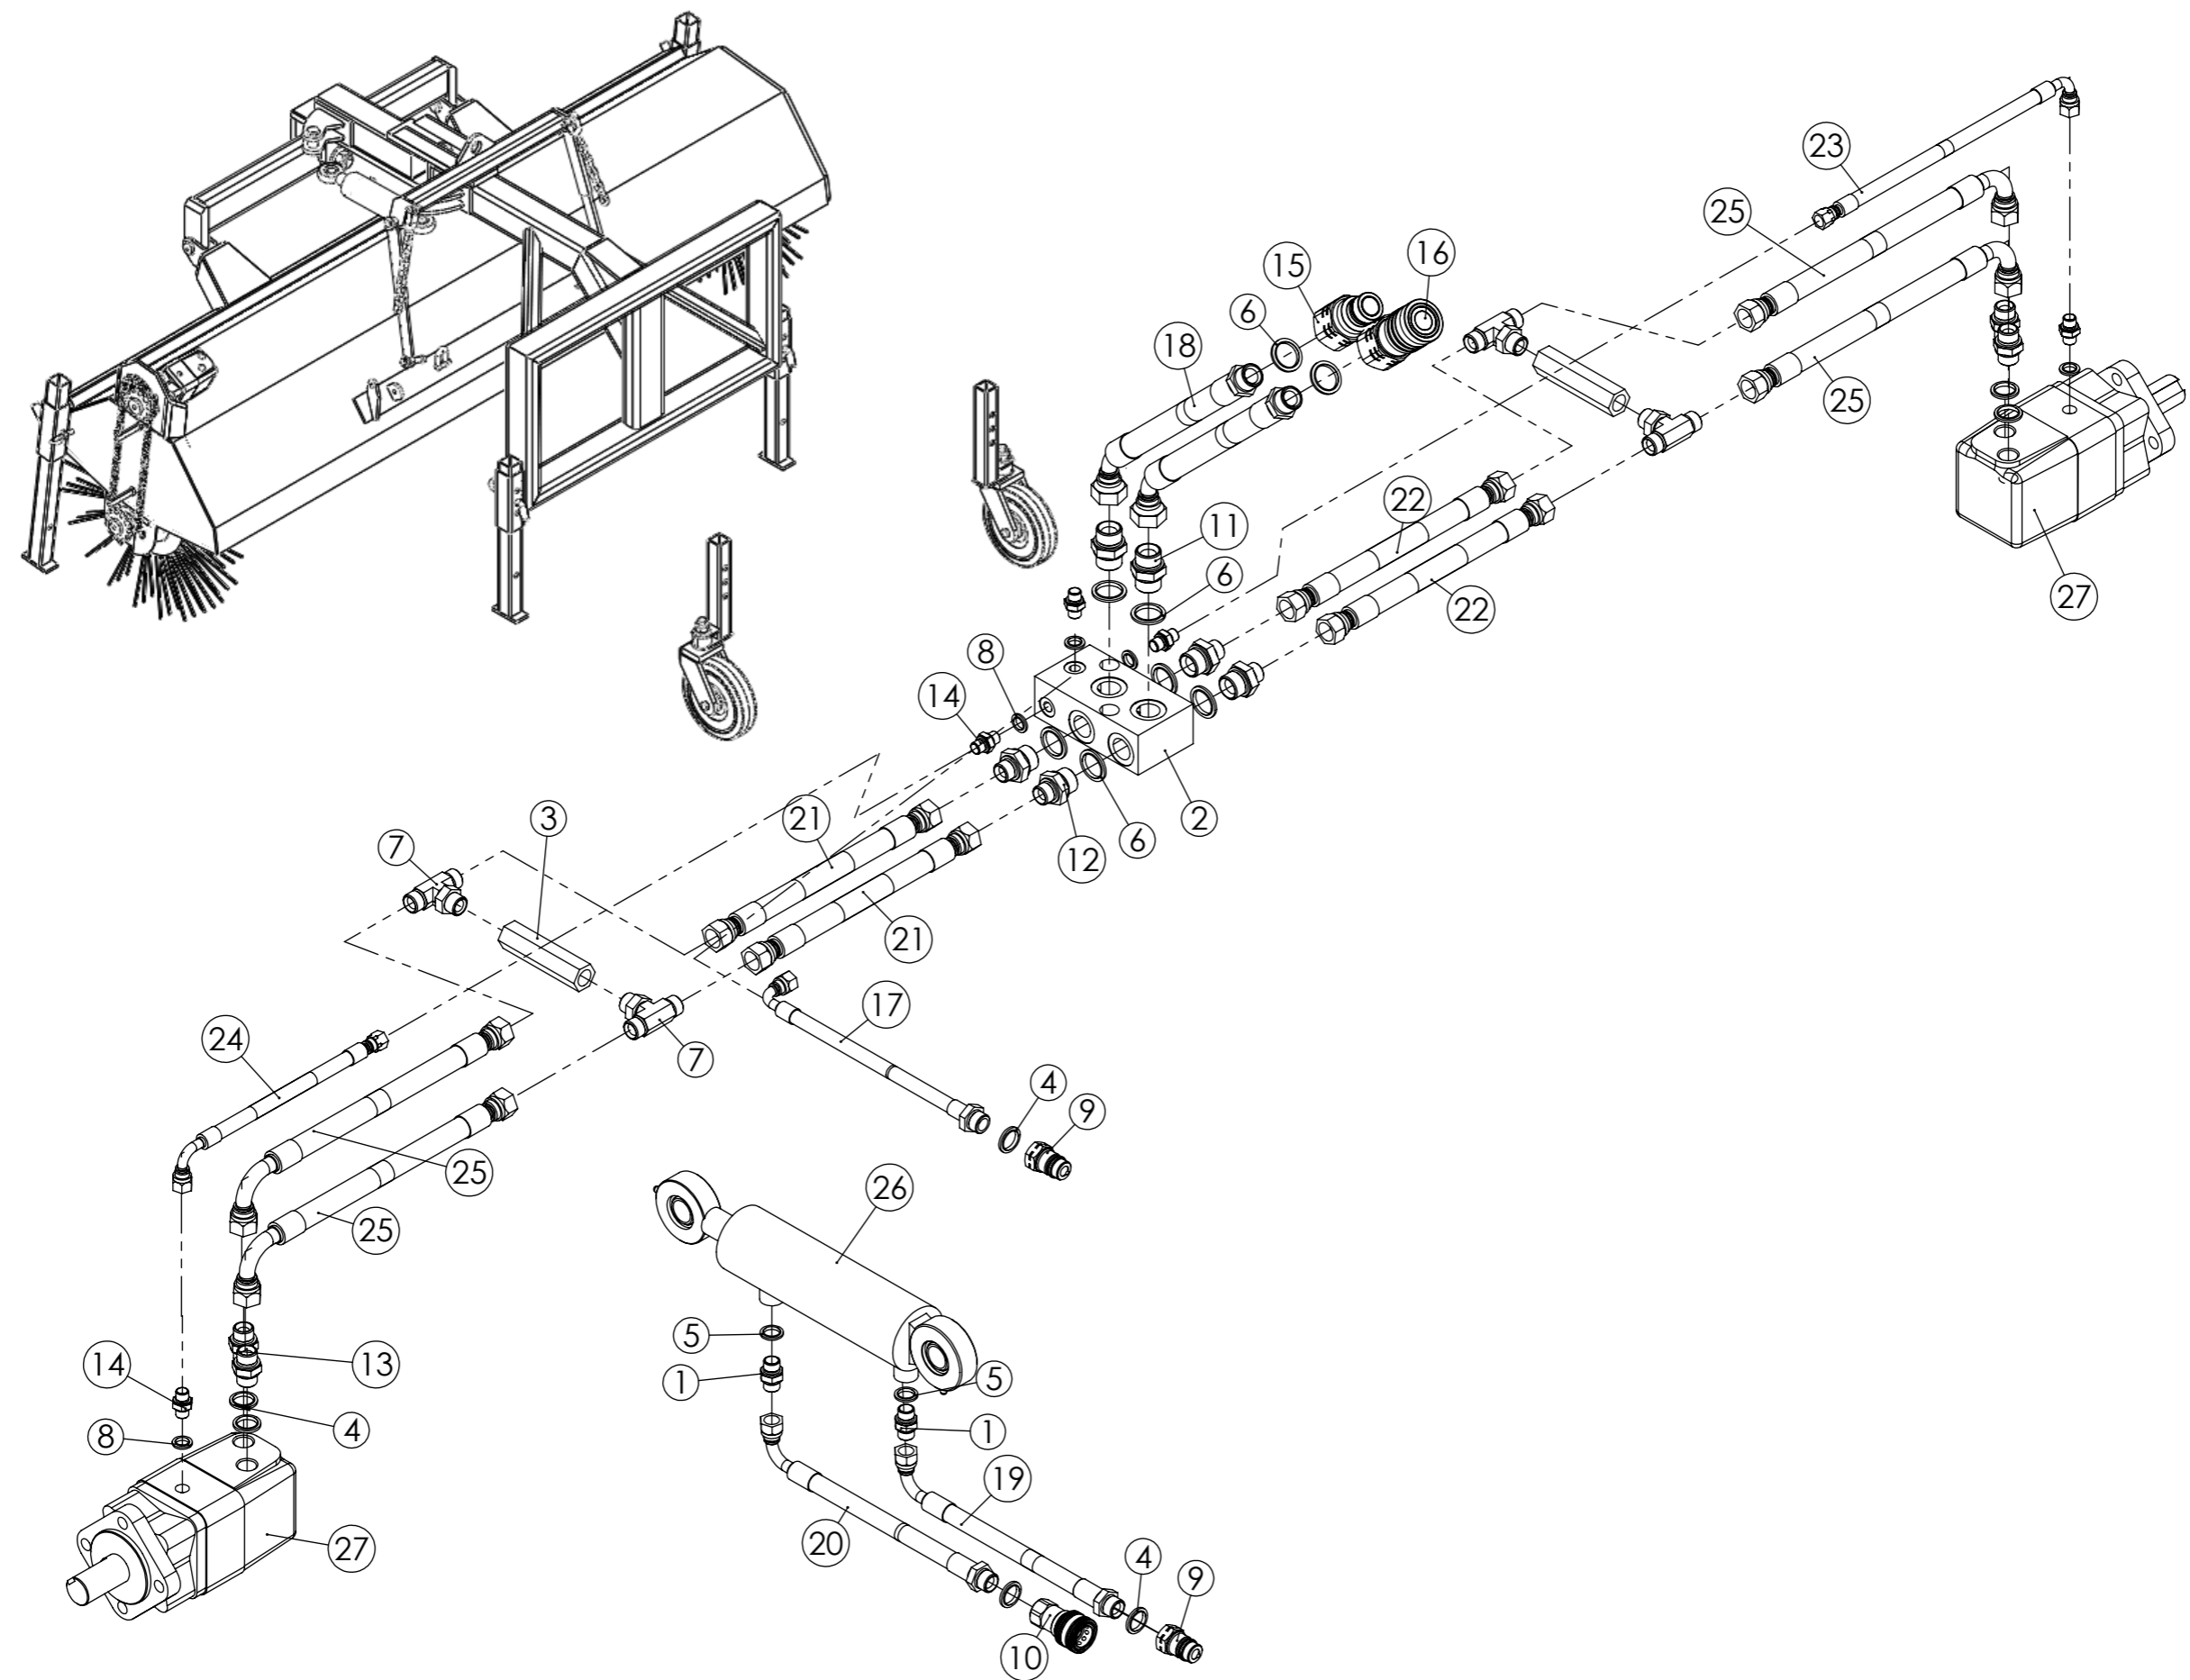

001RT-->

FMG Oy
Levytie 4
74510 Iisalmi
Tel 020 1984 020

Hydraulics
Hydraulikka
RT300

Piir no
RC01504

Rev

Korvaa

Korvattu

Pos	Item	Nimitys	Description	Qty
1	RC01368	Kuristin	Orifice plug	2
2	3-1211	Jakotukki	Manifold	1
3	23051	Vastaventtiili	Counter valve	2
4	21024	Tiiviste	Seal ring	7
5	21023	Tiiviste	Seal ring	2
6	21022	Tiiviste	Seal ring	8
7	17127	T-nippa	T-nipple	4
8	17108	Tiiviste	Seal ring	5
9	17086	Pikaliitin	Fast coupling	2
10	17083	Pikaliitin	Fast coupling	1
11	17036	Kaksoisnippa	Double nipple	2
12	17034	Supistusnippa	Double nipple	4
13	17033	Kaksoisnippa	Double nipple	4
14	17028	Kaksoisnippa	Double nipple	5
15	17006	Pikaliitin	Fast coupling	1
16	17005	Pikaliitin	Fast coupling	1
17	16125	Letkuasennelma	Hose assembly	1
18	16124	Letkuasennelma	Hose assembly	2
19	16123	Letkuasennelma	Hose assembly	1
20	16122	Letkuasennelma	Hose assembly	1
21	16104	Letkuasennelma	Hose assembly	2
22	16103	Letkuasennelma	Hose assembly	2
23	16100	Letkuasennelma	Hose assembly	1
24	16098	Letkuasennelma	Hose assembly	1
25	16023	Letkuasennelma	Hose assembly	4
26	11515	Sylinteri	Cylinder	1
27	11006	Hydraulimoottori	Hydraulic motor	2

FMG Oy
Levytie 4
74510 Iisalmi
Tel 020 1984 020

Hydraulics
Hydrauliikka
RT300

Piir nro.

RC01504

Rev

Korvaa

Korvattu