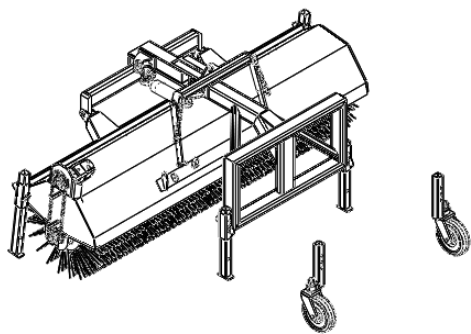

FMG Oy
Levytie 4
74510 Iisalmi
Tel 020 1984 020

Hydraulics
Hydraulikka
RT200

Piir nro.

RC01502

Rev

Korvaa

Korvattu

Pos	Item	Nimitys	Description	Qty
1	RC01368	Kuristin	Orifice plug	2
2	23051	Vastaventtiili	Counter valve	1
3	21024	Tiiviste	Seal ring	7
4	21023	Tiiviste	Seal ring	2
5	17127	T-nippa	T-nipple	2
6	17108	Tiiviste	Seal ring	1
7	17086	Pikaliitin	Fast coupling	3
8	17083	Pikaliitin	Fast coupling	2
9	17033	Kaksoisnippa	Double nipple	2
10	17028	Kaksoisnippa	Double nipple	1
11	16125	Letkuasennelma	Hose assembly	1
12	16036	Letkuasennelma	Hose assembly	1
13	16026	Letkuasennelma	Hose assembly	2
14	16023	Letkuasennelma	Hose assembly	2
15	16021	Letkuasennelma	Hose assembly	1
16	11518	Sylinteri	Cylinder	1
17	11001	Hydraulimoottori	Hydraulic motor	1

FMG Oy
Levytie 4
74510 Iisalmi
Tel 020 1984 020

Hydraulics
Hydrauliikka
RT200

Piir nro.

RC01502

Rev

Korvaa

Korvattu