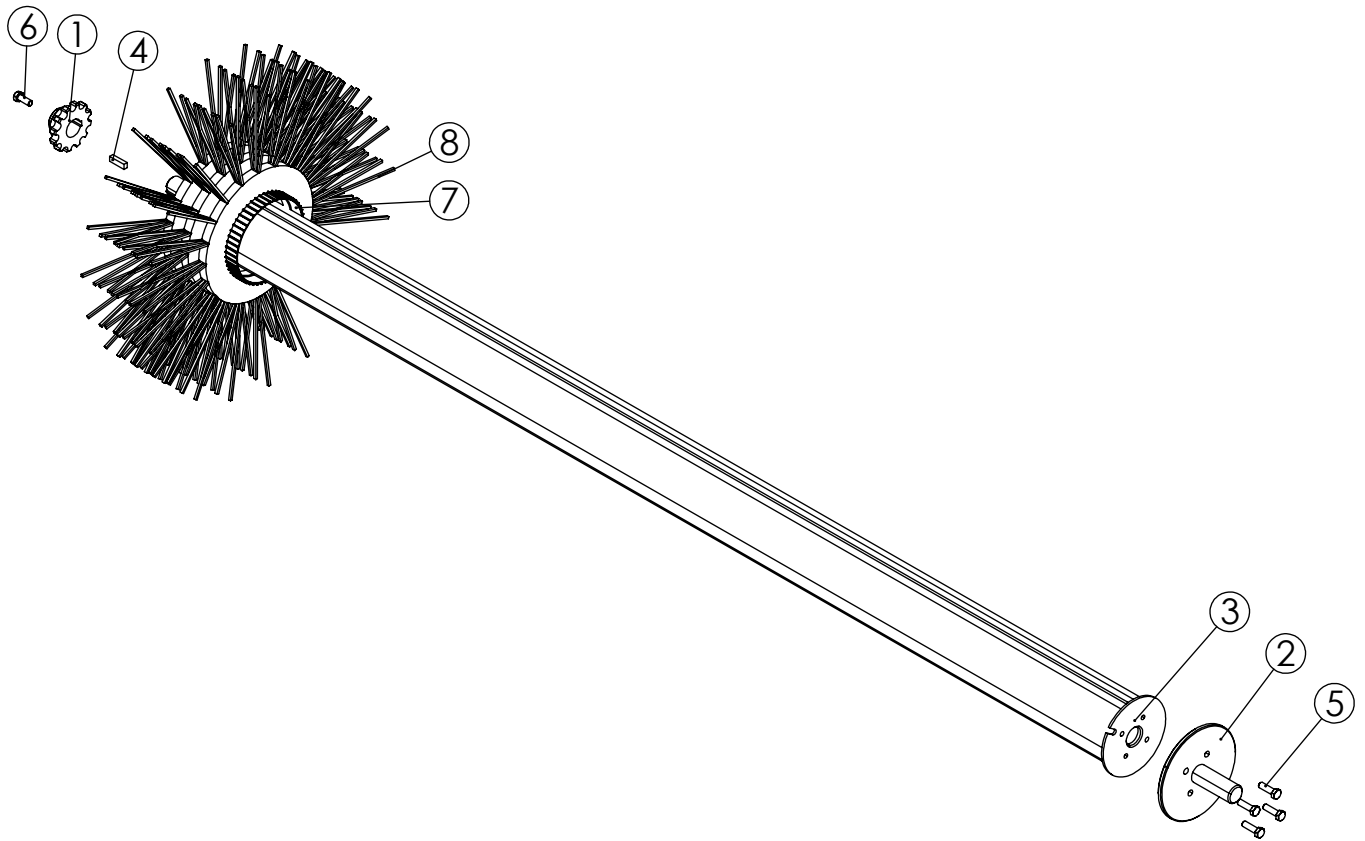

Pos	Item	Nimitys	Description	Qty
1	RC01784	Ketjupyörä	Chain gear	1
2	310067	Harjan pääty	Flange	1
3	310003	Harjaputki	Tube	1
4	22040	Kiilateräs	Key / Wedge	1
5	20057	Kuusioruuvi	Hex screw	4
6	20055	Kuusioruuvi	Hex screw	1
7	13066	Väläkappale	Ring	51
8	13065	Harjalamelli	Brush ring	52

FMG Oy
Levytie 4
74510 Iisalmi
Tel 020 1984 020

Brush
Harja
RT260

Piir nro.

RC01745

Rev

Korvaa

Korvattu