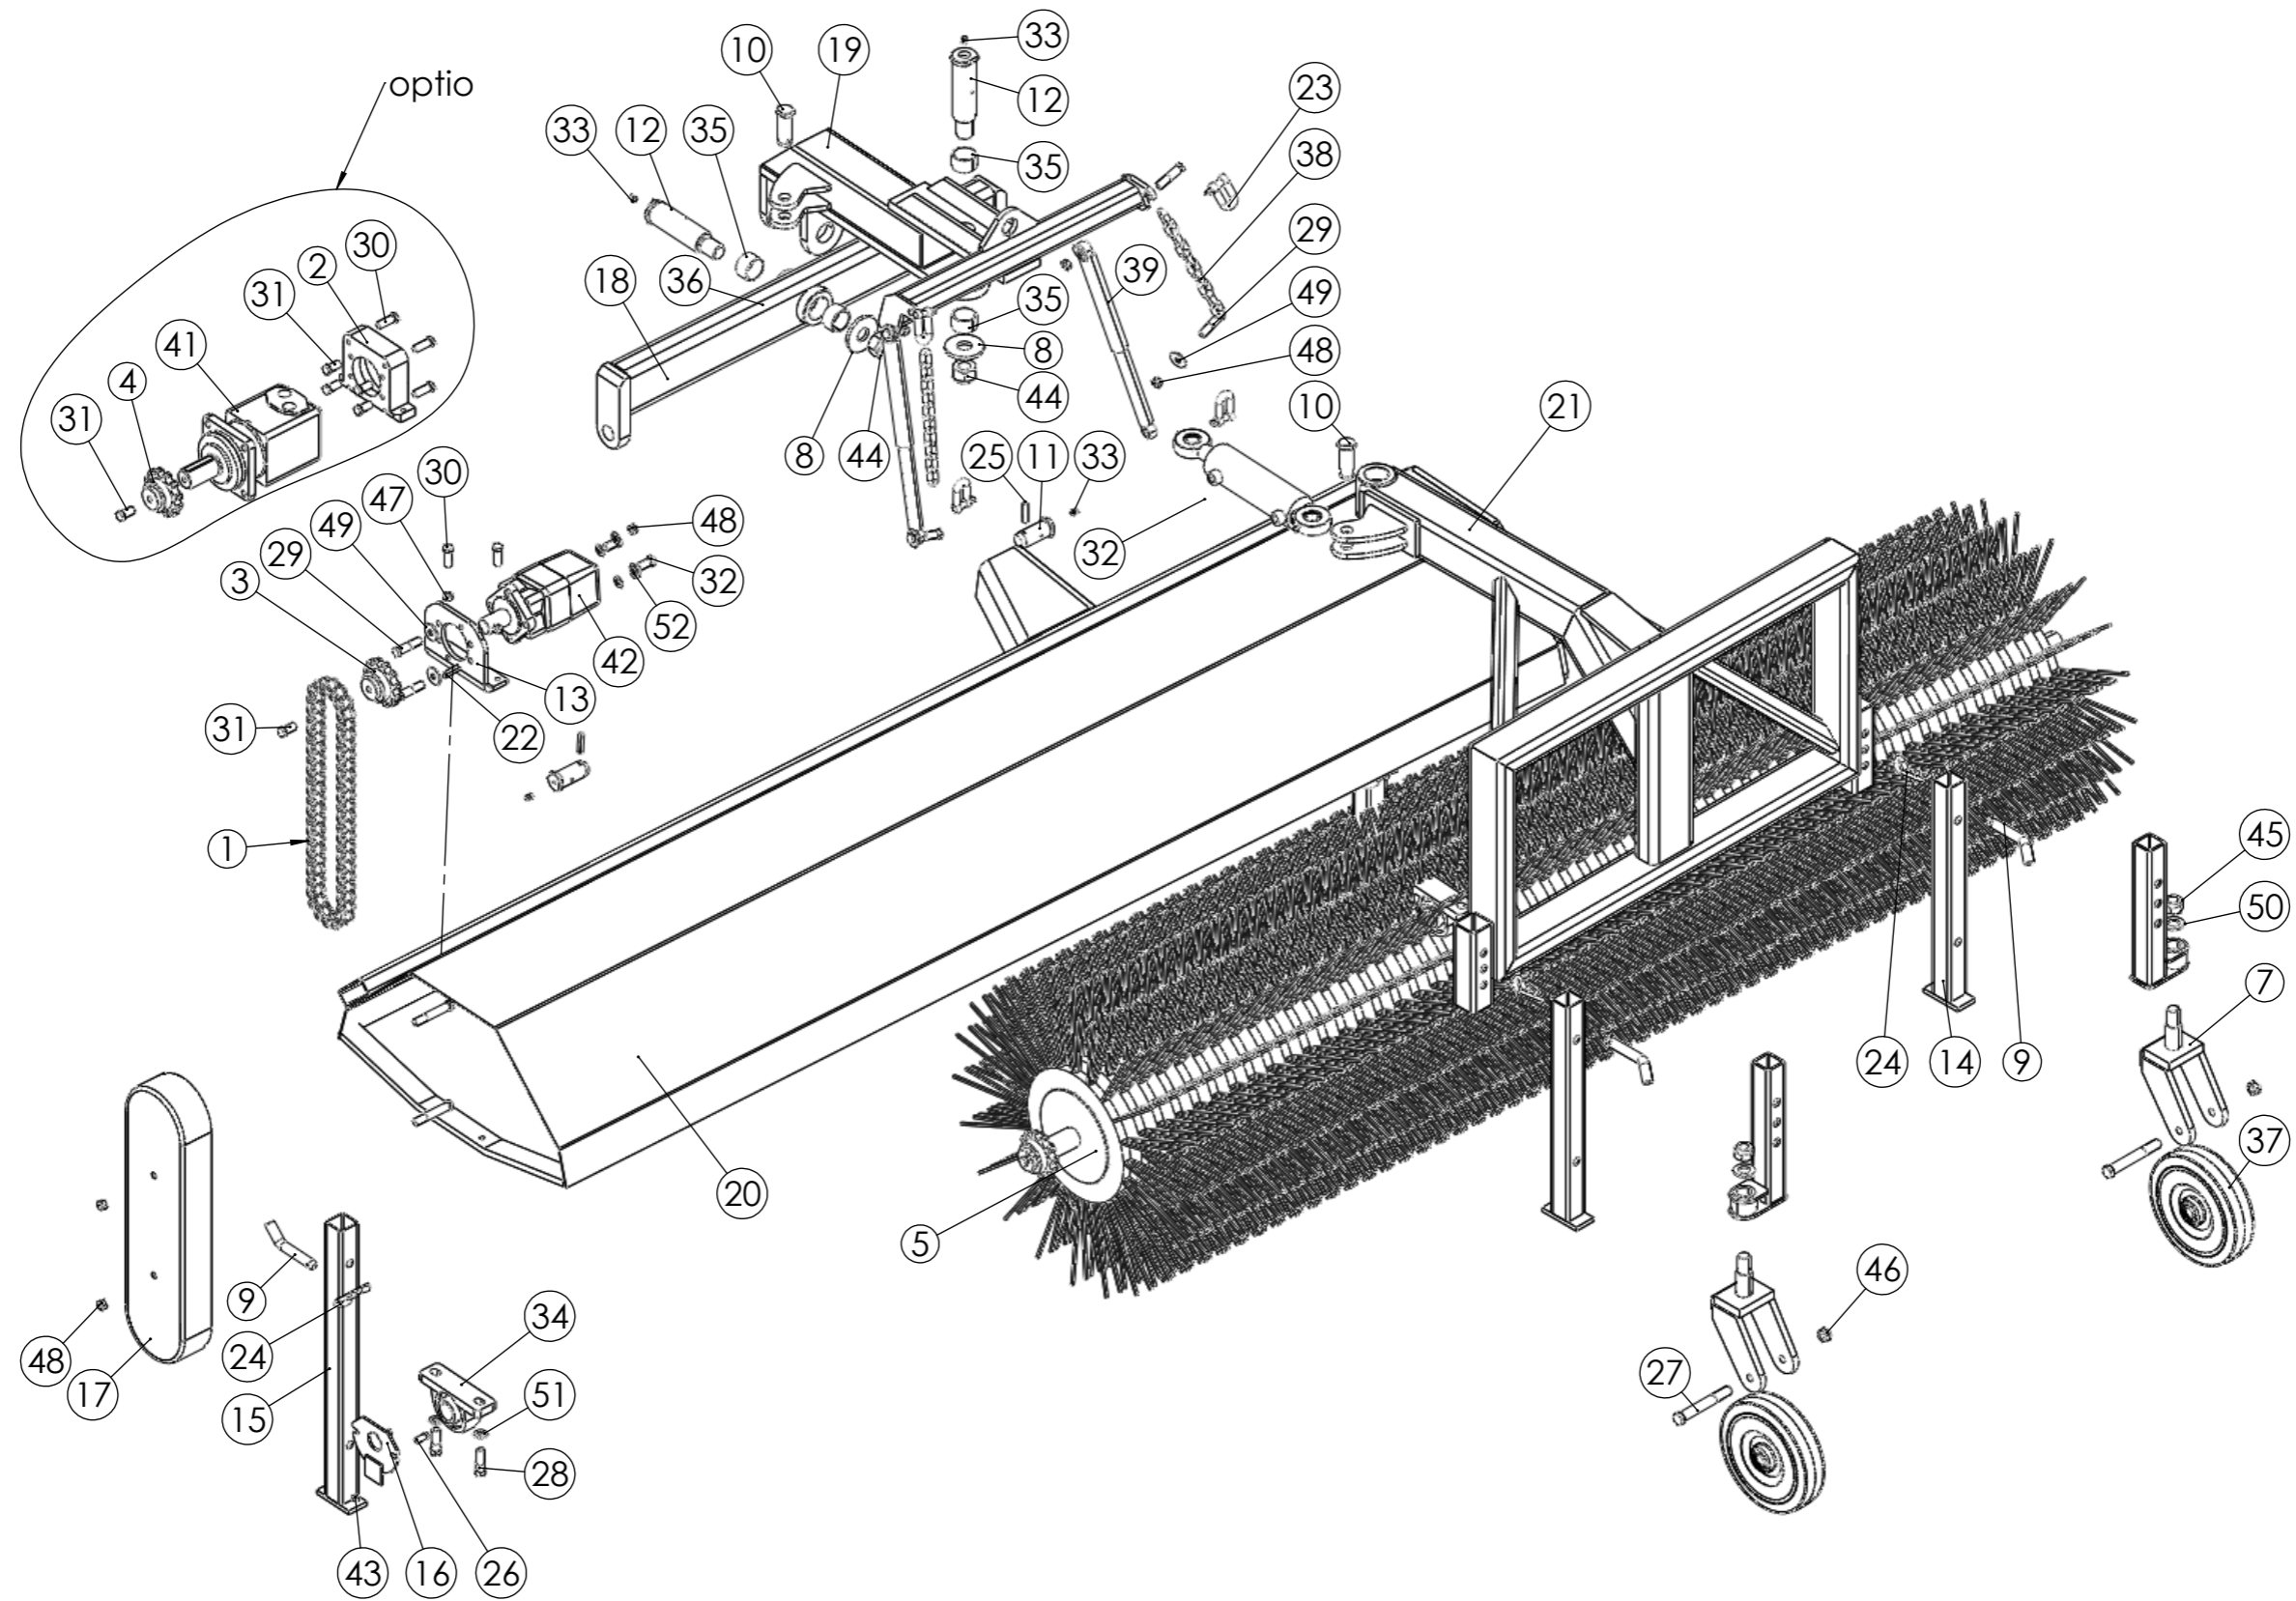

001RT->

FMG Oy Levytie 4 74510 Iisalmi Tel 020 1984 020	Open brush sweeper Avoharja RT260	Piir no	Rev
		Korvaa Korvattu	RC01536