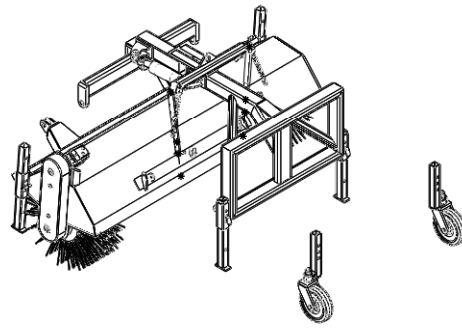

Lapinlahden Levypalvelu Oy WWW.ROTE-COBRA.COM	Open brush sweeper Avoharja RT200	Piir no RC01501	Rev
		Korvaa	Korvattu

Pos	Item	Nimitys	Description	Qty
1	220030	Runko	Frame	1
2	220040	Runko	Frame	1
3	310010	Ripustin	Bracket	1
4	220043	Kääntöpuomi	Swing boom	1
5	14010	Liukulaakeri	Sliding bearing	4
6	14008	Liukulaakeri	Sliding bearing	2
7	12002	Iskunvaimennin	Shock absorber	2
8	310026	Moottorin kiinnike	Bracket	1
9	22028	Sakkeli	Shackle	4
10	12015	Ketju	Chain	2
11	310013	Peitelevy	Cover plate	1
12	310012	Ketjusuoja	Chain cover	1
13	22041	Kiilateräs	Key / Wedge	1
14	14018	Pystylaakeriyksikkö	Bearing	2
15	22021	Neulasokka	Keen pin	4
16	310064	Tappi	Pin	4
17	12012	Ketju	Chain	1
18	310061	Tappi	Pin	2
19	310065	Aluslevy	Washer	2
20	10039	Lukitusmutteri	Lock nut	2
21	10030	Lukitusmutteri	Lock nut	8
22	10042	Lukitusmutteri	Lock nut	1
23	10037	Lukitusmutteri	Lock nut	2
24	10033	Lukitusmutteri	Lock nut	2
25	17010	Rasvanippa	Grease nipple	4
26	310062	Tappi	Pin	2
27	22005	Jousisokka	Keen pin	2
28	310063	Tappi	Pin	2
29	20059	Kuusioruuvi	Hex screw	6
30	20064	Kuusioruuvi	Hex screw	4
31	20068	Kuusioruuvi	Hex screw	2
32	10021	Korilaatta	Washer	6
33	10005	Aluslaatta	Washer	4
34	10010	Aluslaatta	Washer	2
35	10004	Aluslaatta	Washer	4
36	20100	Kuusioruuvi	Hex screw	2
37	20057	Kuusioruuvi	Hex screw	2
38	RC01785	Ketjupyörä	Chain gear	1
39	11095	Sylinteri use 11515	Cylinder	1
40	310200	Takapyörän jalka	Leg	2
41	310100	Takapyörän runko	Frame	2
42	12091	Pyörä	Wheel	2
43	11001	Hydraulimoottori	Hydraulic motor	1
44	20015	Kuusikoloruuvi	Allen screw	2
45	10031	Kuusiomutteri	Hex nut	2
46	RC01743	Harja	Brush	1
47	310014	Tukijalka	Support leg	2
48	310015	Tukijalka	Support leg	2