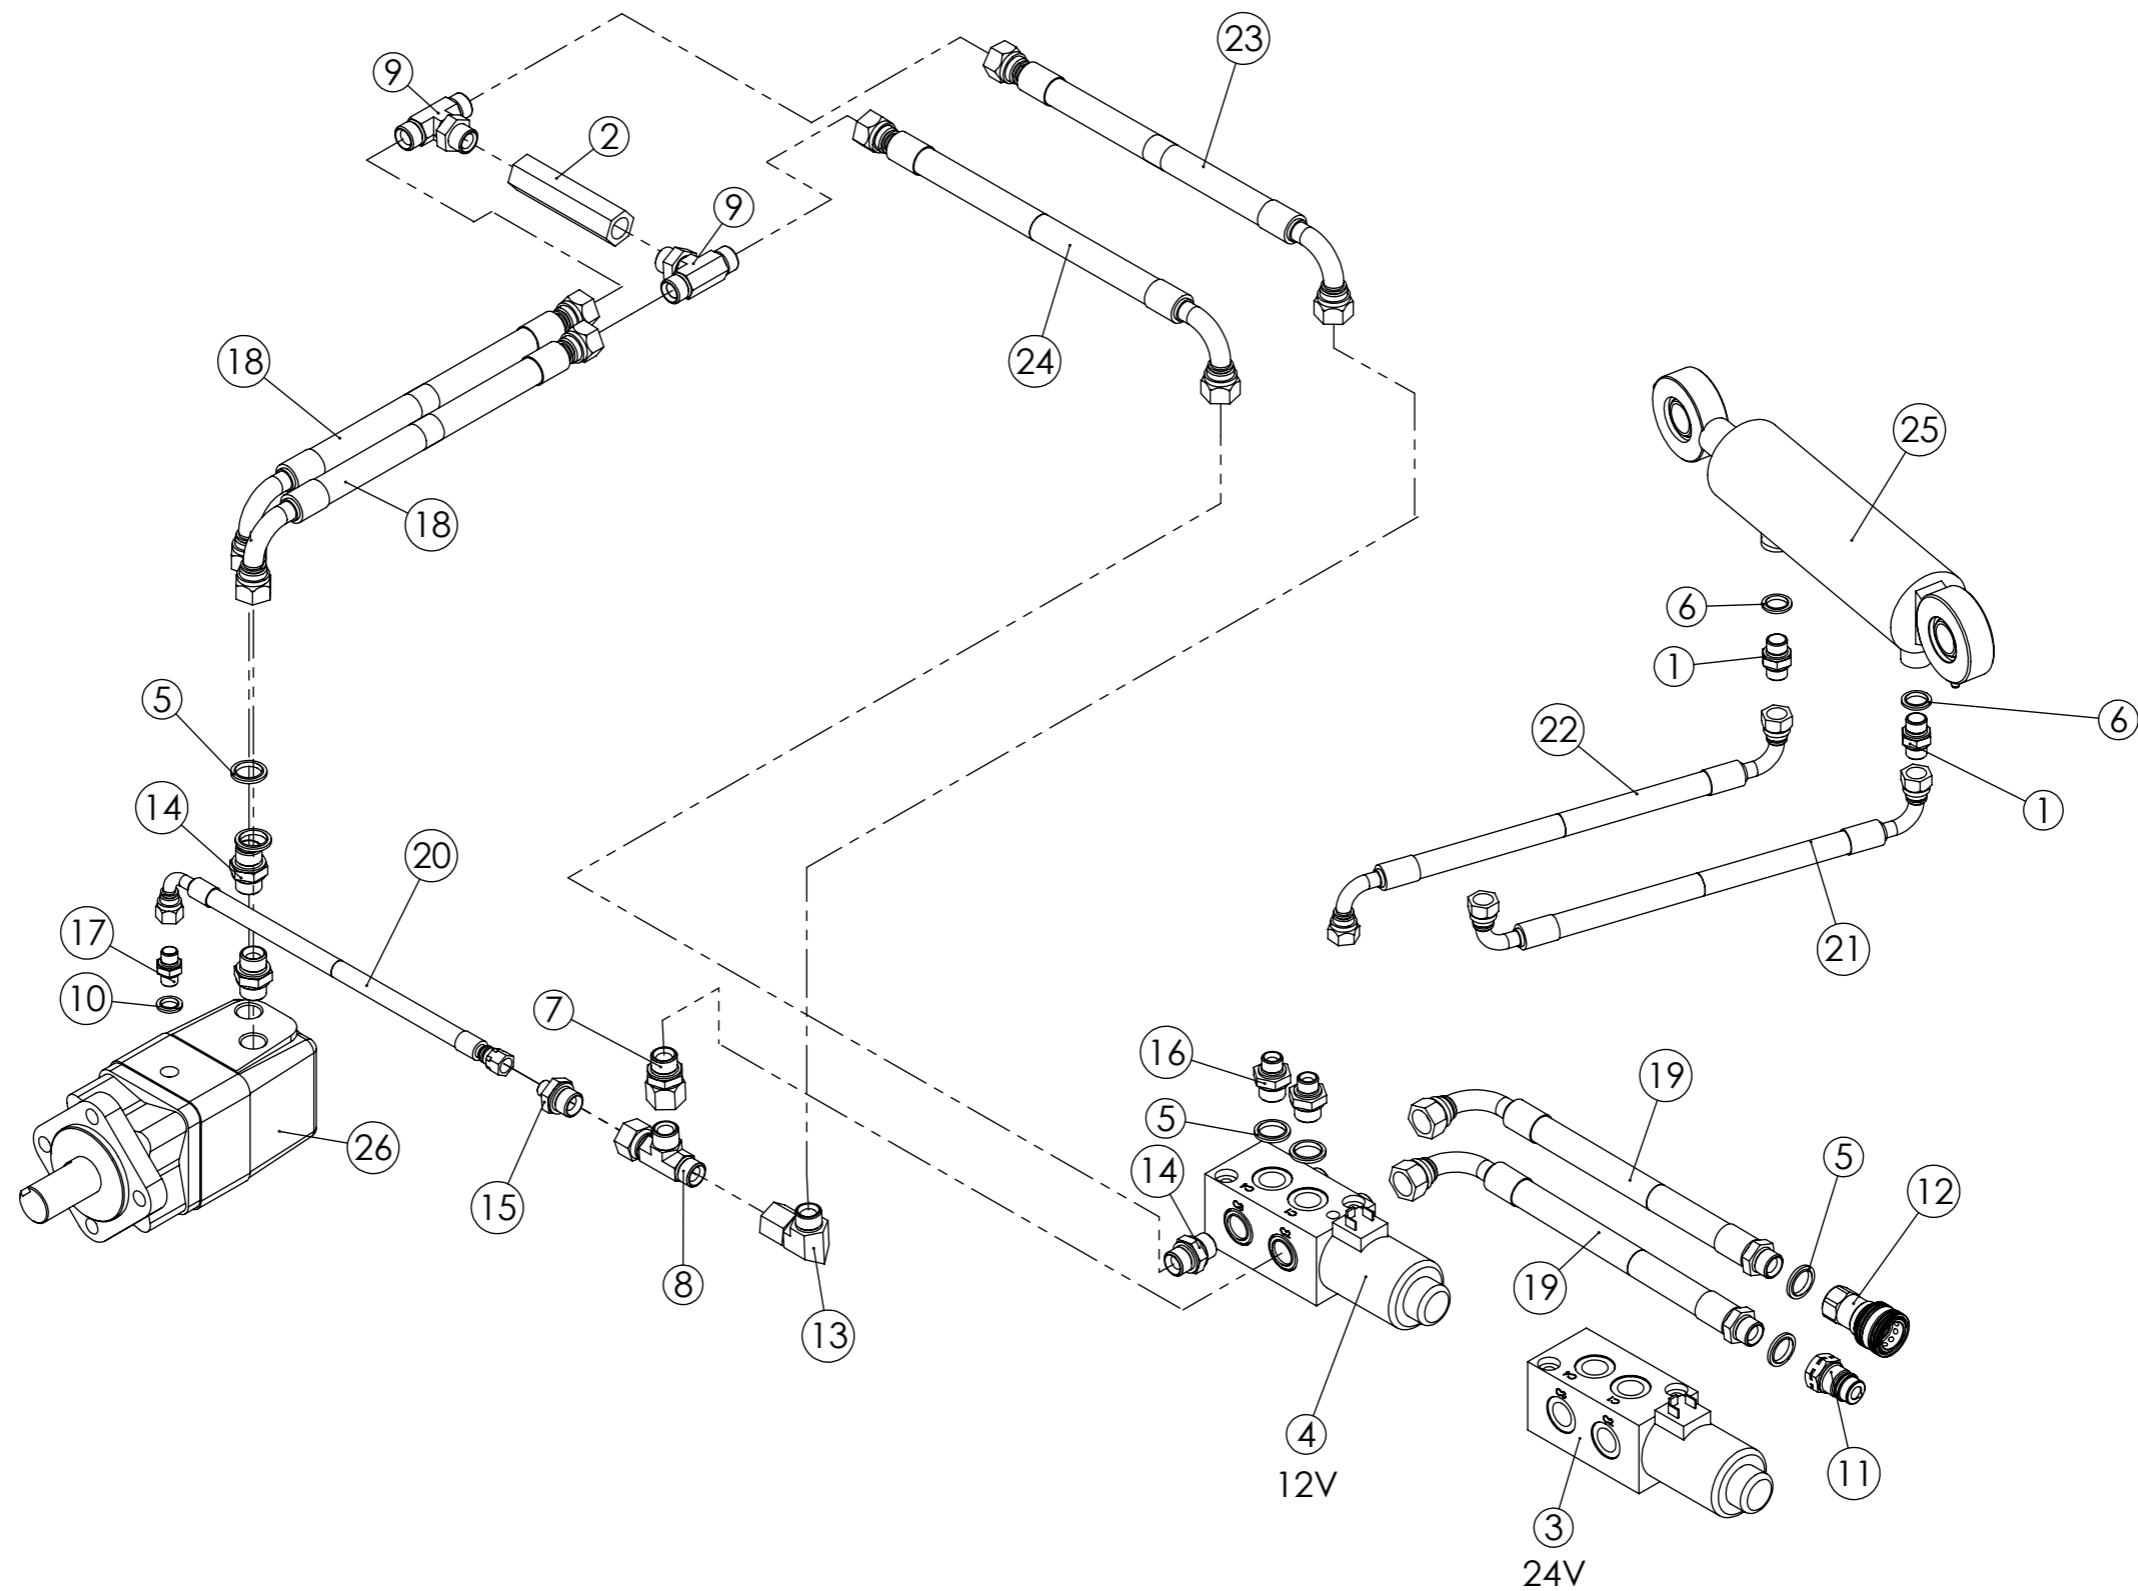

FMG Oy
Levytie 4
74510 Iisalmi
Tel 020 1984 020

Hydraulics, 12/24VDC
Hydraulikka
RT240, RT260

Piir no
RC06112

Rev

Korvaa

Korvattu

Pos	Item	Nimitys	Description	Qty
1	RC01368	Kuristin	Orifice plug	2
2	23051	Vastaventtiili	Counter valve	1
3	23008	Valintaventtiili	Section valve	1
4	23005	Valintaventtiili	Section valve	1
5	21024	Tiiviste	Seal ring	10
6	21023	Tiiviste	Seal ring	2
7	17140	Yhdysnipppa	Nipple	1
8	17131	T-nippa	T-nipple	1
9	17127	T-nippa	T-nipple	2
10	17108	Tiiviste	Seal ring	1
11	17086	Pikaliitin	Fast coupling	1
12	17083	Pikaliitin	Fast coupling	1
13	17064	Yhdysnipppa		1
14	17033	Kaksoisnipppa	Double nipple	5
15	17031	Supistusnipppa	Double nipple	1
16	17030	Supistusnipppa	Double nipple	2
17	17028	Kaksoisnipppa	Double nipple	1
18	16226	Letkuasennelma	Hose assembly	2
19	16225	Letkuasennelma	Hose assembly	2
20	16224	Letkuasennelma	Hose assembly	1
21	16223	Letkuasennelma	Hose assembly	1
22	16222	Letkuasennelma	Hose assembly	1
23	16221	Letkuasennelma	Hose assembly	1
24	16220	Letkuasennelma	Hose assembly	1
25	11515	Sylinteri	Cylinder	1
26	11006	Hydraulimoottori	Hydraulic motor	1

FMG Oy
Levytie 4
74510 Iisalmi
Tel 020 1984 020

Hydraulics, 12/24VDC
Hydrauliikka
RT240, RT260

Piir nro.

RC06112

Rev

Korvaa

Korvattu