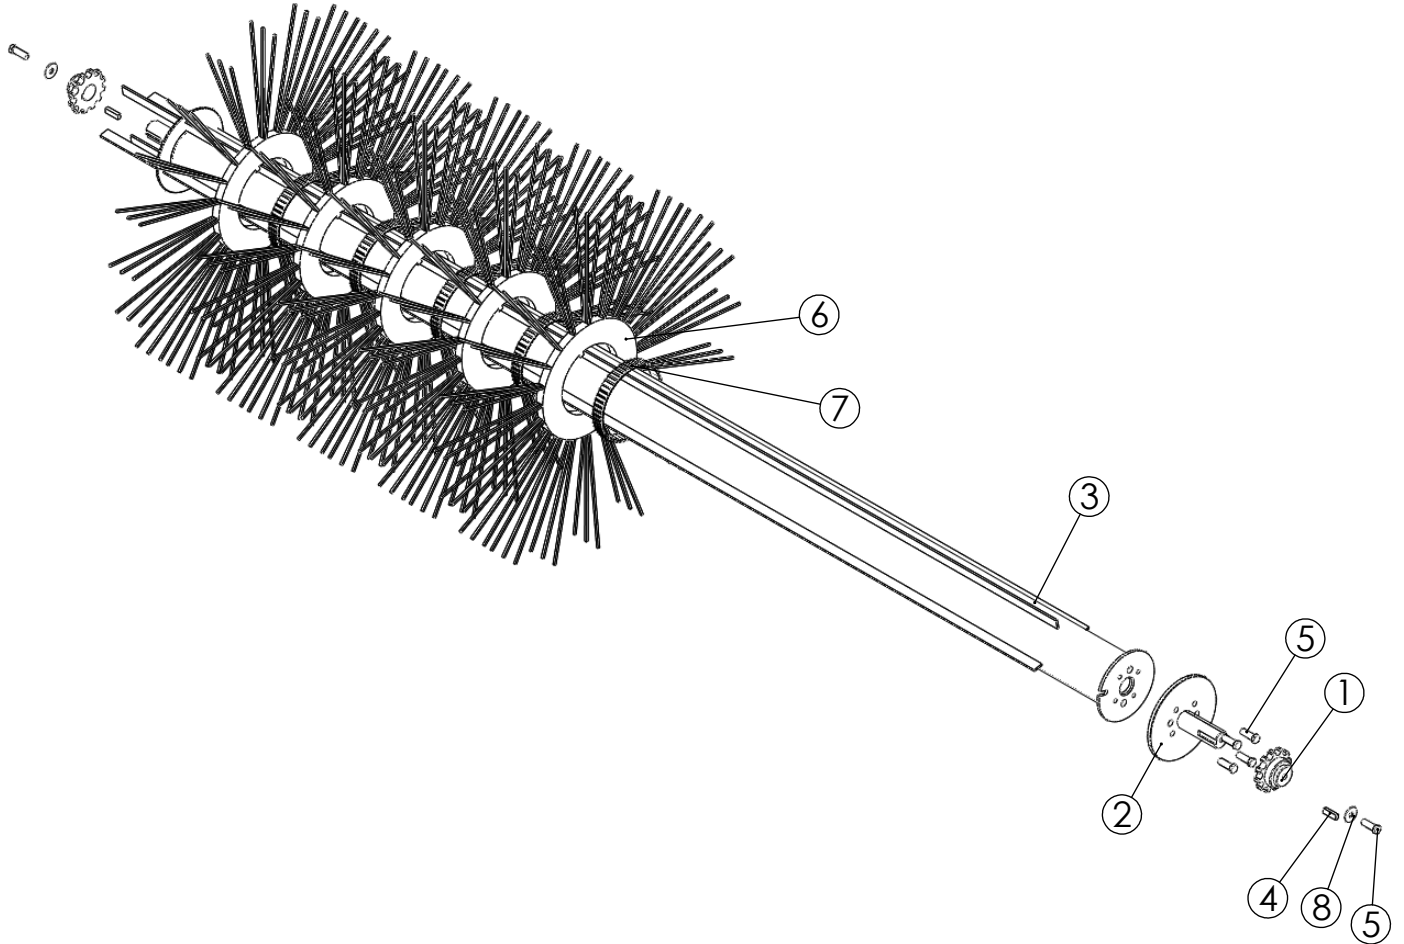

Pos	Item	Nimitys	Description	Qty
1	RC01784	Ketjupyörä	Chain gear	2
2	510066	Harjan pääty	Flange	1
3	310004	Harjaputki	Tube	1
4	22040	Kiilateräs	Key / Wedge	2
5	20057	Kuusioruuvi	Hex screw	6
6	13069	Harjalamelli	Brush ring	80
7	13066	Välikappale	Ring	79
8	10021	Korilaatta	Washer	2