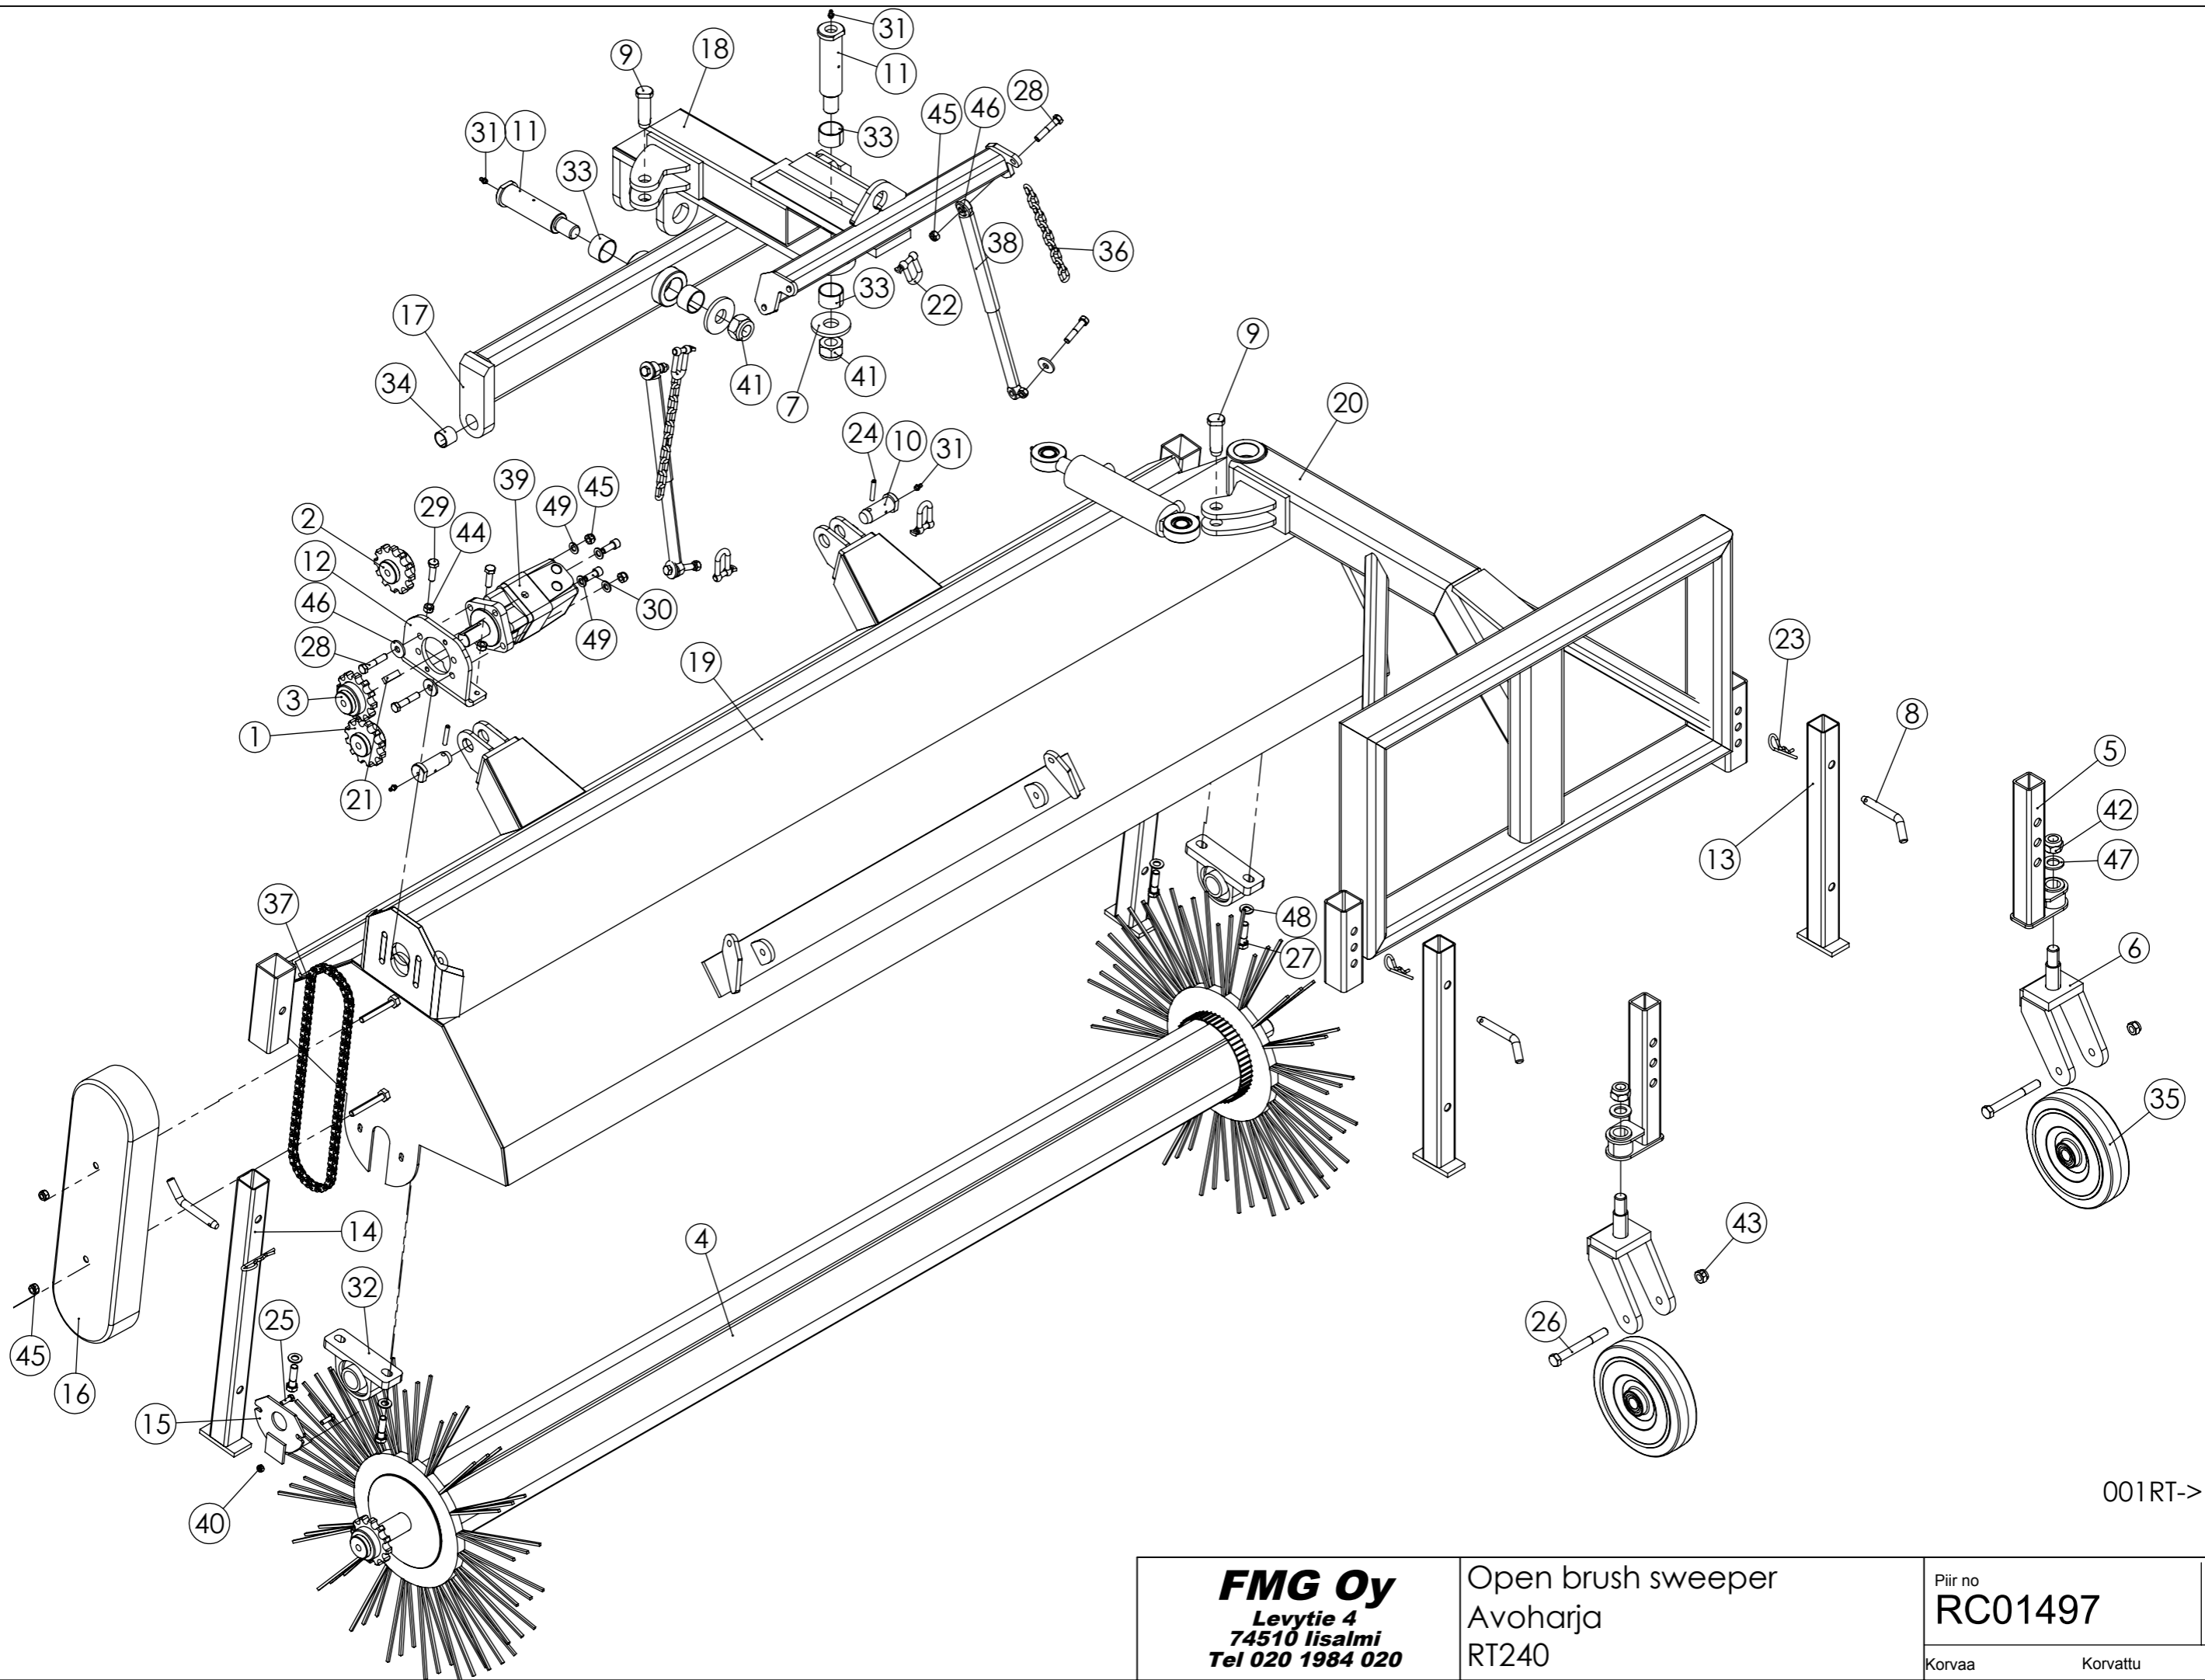

001RT->

FMG Oy Levytie 4 74510 Iisalmi Tel 020 1984 020	Open brush sweeper Avoharja RT240		Piir no RC01497	Rev
			Korvaa	Korvattu