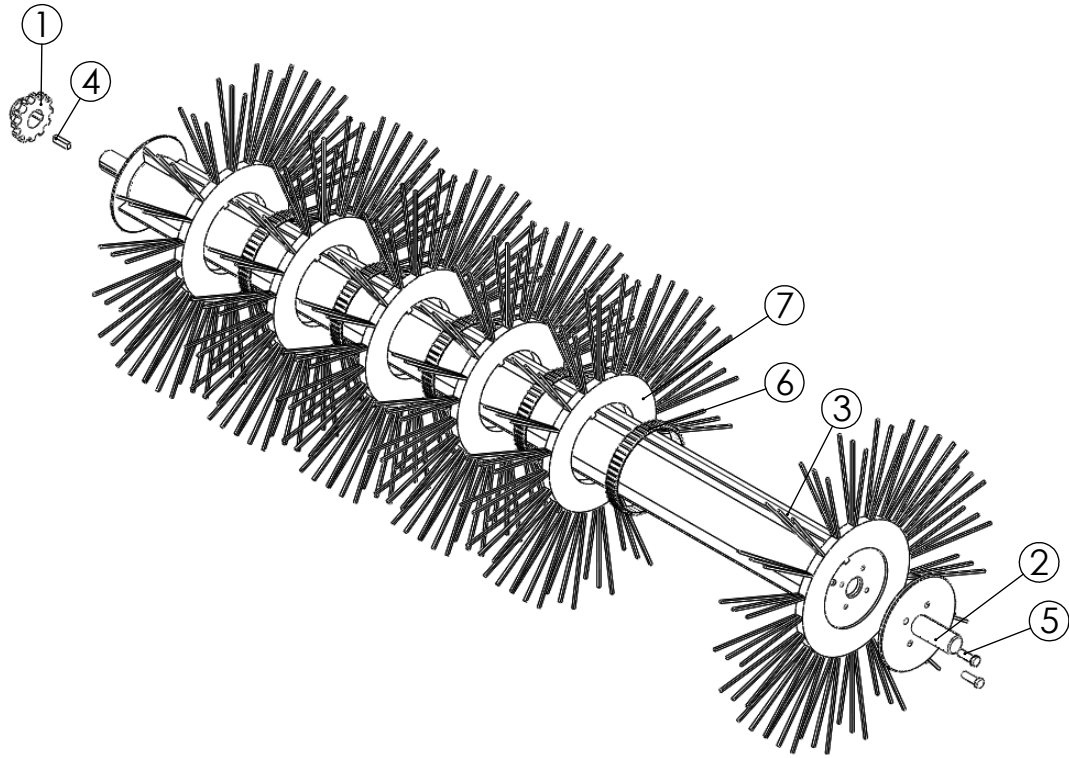

Lapinlahden Levypalvelu Oy WWW.ROTE-COBRA.COM	Open brush sweeper Avoharja RT200	Piir no RC01501	Rev
		Korvaa	Korvattu

Pos	Item	Nimitys	Description	Qty
1	220030	Runko	Frame	1
2	220040	Runko	Frame	1
3	310010	Ripustin	Bracket	1
4	220043	Kääntöpuomi	Swing boom	1
5	14010	Liukulaakeri	Sliding bearing	4
6	14008	Liukulaakeri	Sliding bearing	2
7	12002	Iskunvaimennin	Shock absorber	2
8	310026	Moottorin kiinnike	Bracket	1
9	22028	Sakkeli	Shackle	4
10	12015	Ketju	Chain	2
11	310013	Peitelevy	Cover plate	1
12	310012	Ketjusuoja	Chain cover	1
13	22041	Kiilateräs	Key / Wedge	1
14	14018	Pystylaakeriyksikkö	Bearing	2
15	22021	Neulasokka	Keen pin	4
16	310064	Tappi	Pin	4
17	12012	Ketju	Chain	1
18	310061	Tappi	Pin	2
19	310065	Aluslevy	Washer	2
20	10039	Lukitusmutteri	Lock nut	2
21	10030	Lukitusmutteri	Lock nut	8
22	10042	Lukitusmutteri	Lock nut	1
23	10037	Lukitusmutteri	Lock nut	2
24	10033	Lukitusmutteri	Lock nut	2
25	17010	Rasvanippa	Grease nipple	4
26	310062	Tappi	Pin	2
27	22005	Jousisokka	Keen pin	2
28	310063	Tappi	Pin	2
29	20059	Kuusioruuvi	Hex screw	6
30	20064	Kuusioruuvi	Hex screw	4
31	20068	Kuusioruuvi	Hex screw	2
32	10021	Korilaatta	Washer	6
33	10005	Aluslaatta	Washer	4
34	10010	Aluslaatta	Washer	2
35	10004	Aluslaatta	Washer	4
36	20100	Kuusioruuvi	Hex screw	2
37	20057	Kuusioruuvi	Hex screw	2
38	RC01785	Ketjupyörä	Chain gear	1
39	11095	Sylinteri use 11515	Cylinder	1
40	310200	Takapyörän jalka	Leg	2
41	310100	Takapyörän runko	Frame	2
42	12091	Pyörä	Wheel	2
43	11001	Hydraulimoottori	Hydraulic motor	1
44	20015	Kuusikoloruuvi	Allen screw	2
45	10031	Kuusiomutteri	Hex nut	2
46	RC01743	Harja	Brush	1
47	310014	Tukijalka	Support leg	2
48	310015	Tukijalka	Support leg	2