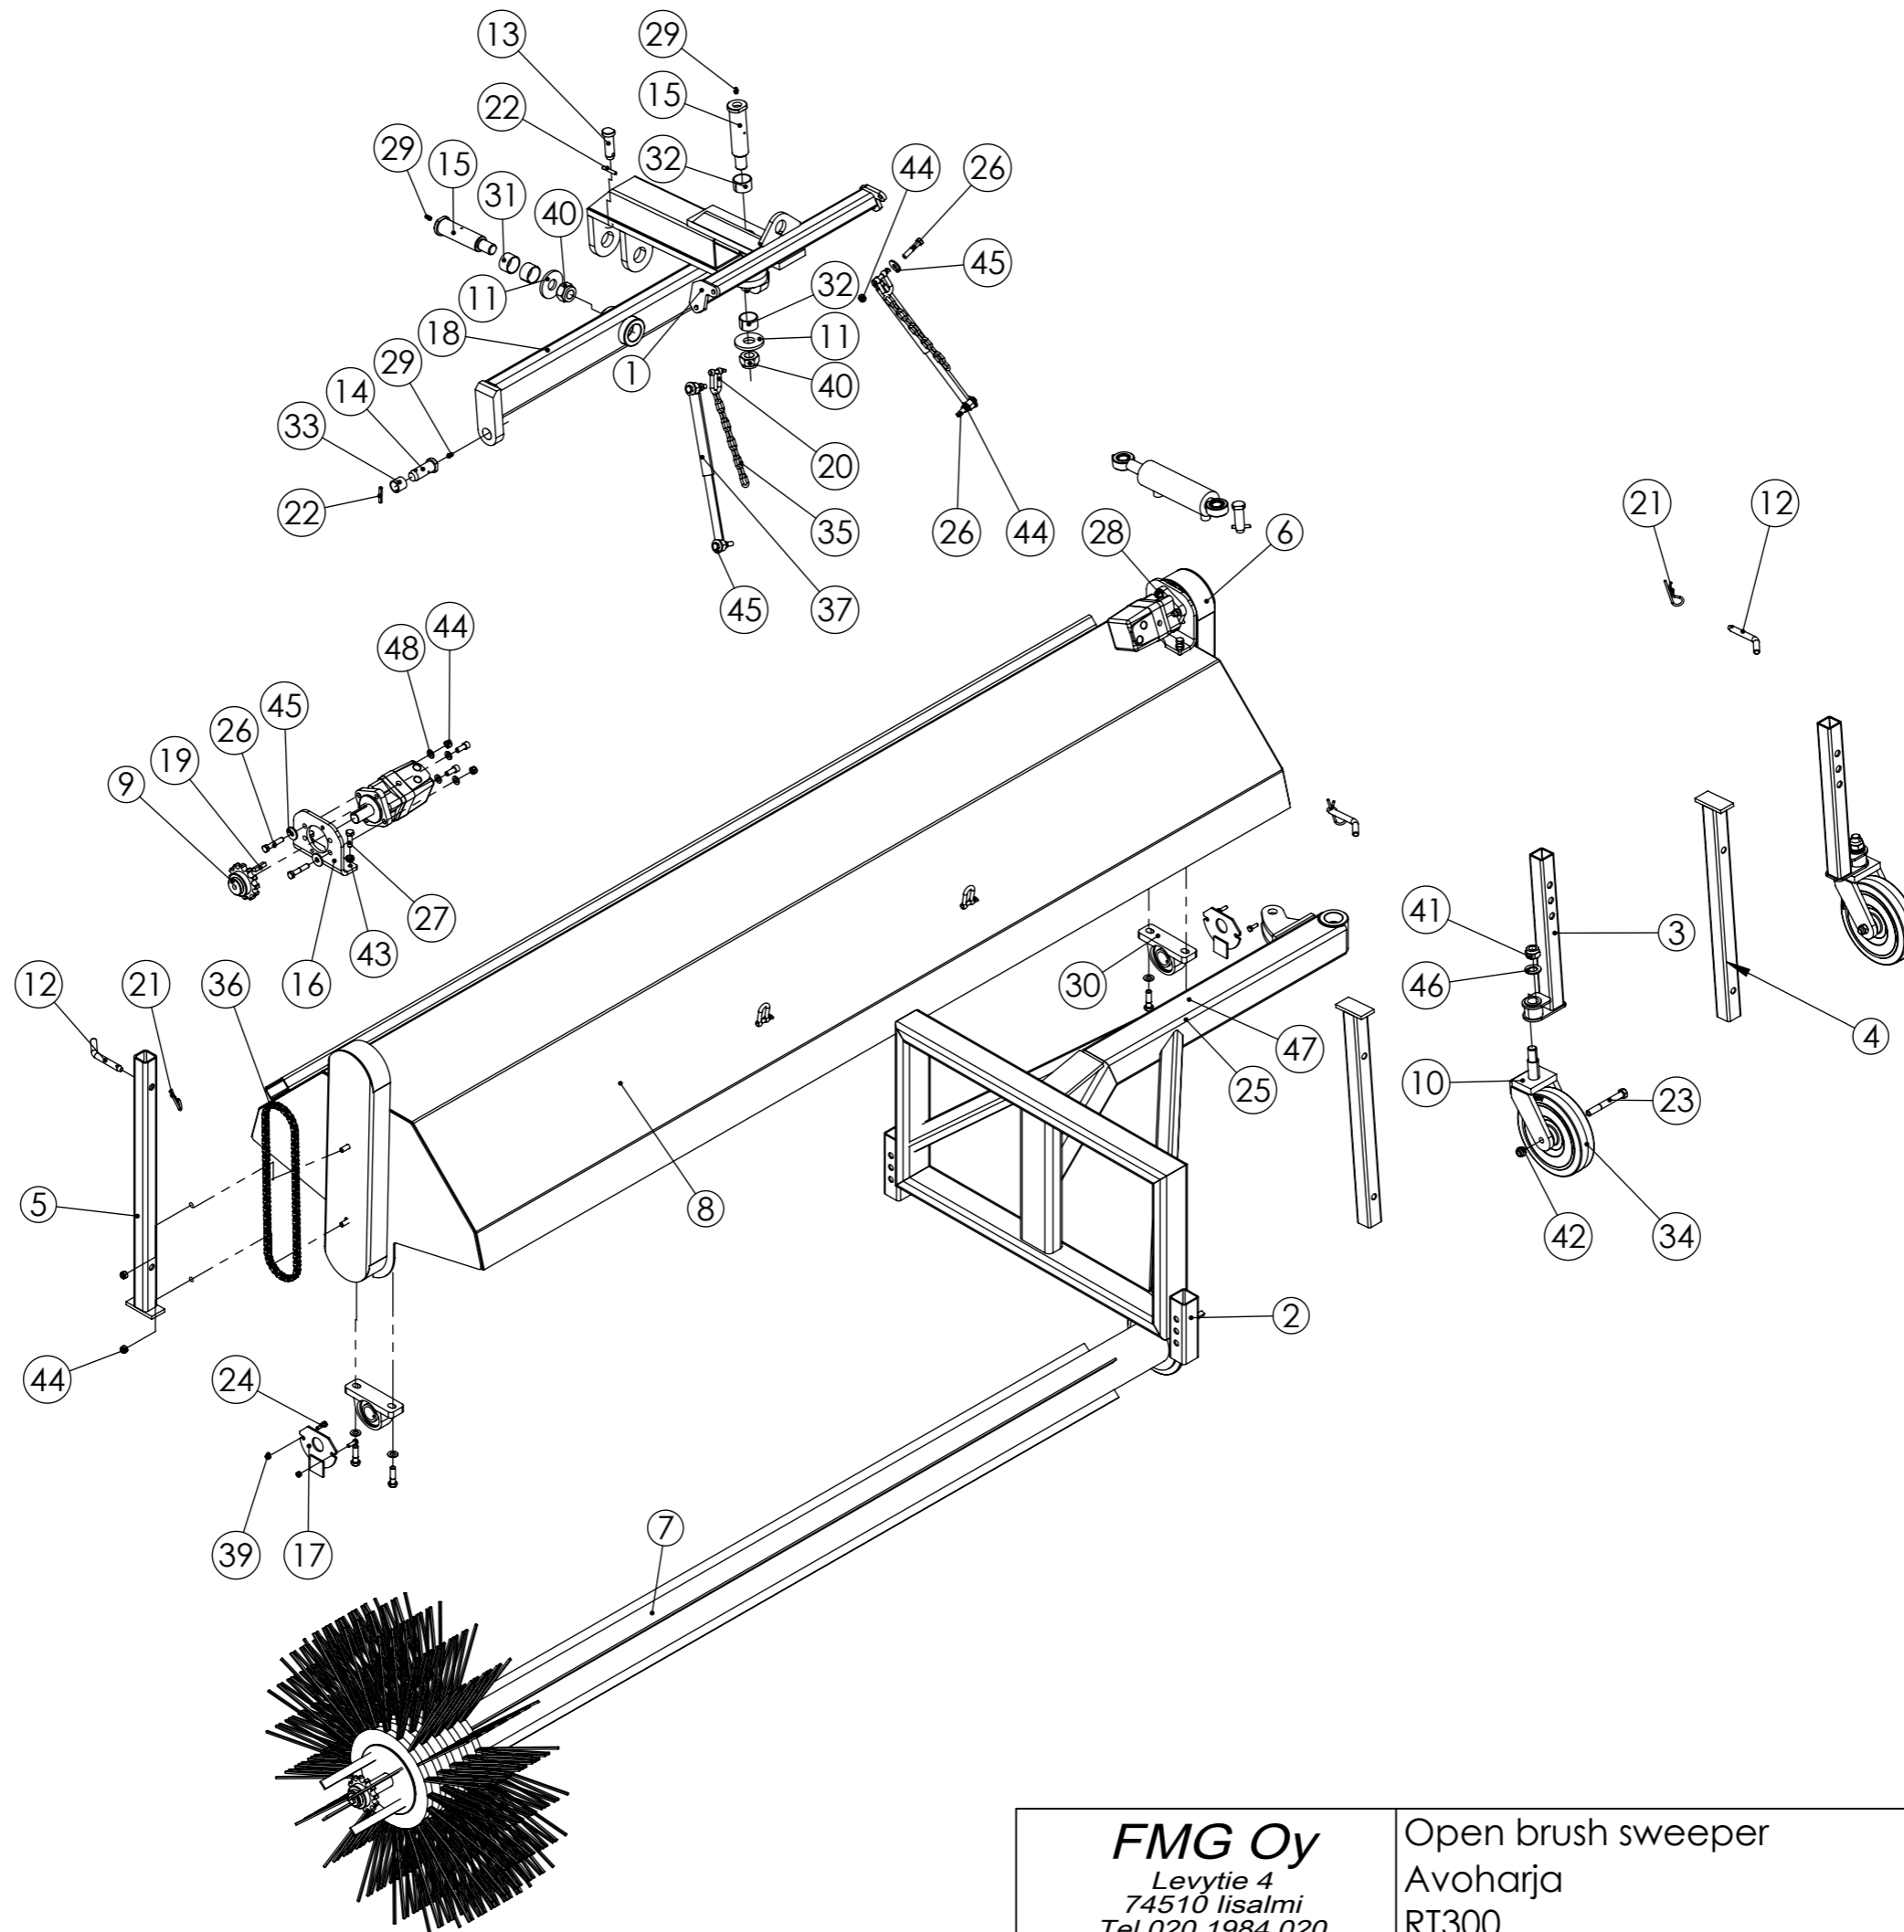

001RT->

FMG Oy Levytie 4 74510 Iisalmi Tel 020 1984 020	Open brush sweeper Avoharja RT300	Piir no RC06121	Rev
		Korvaa	Korvattu