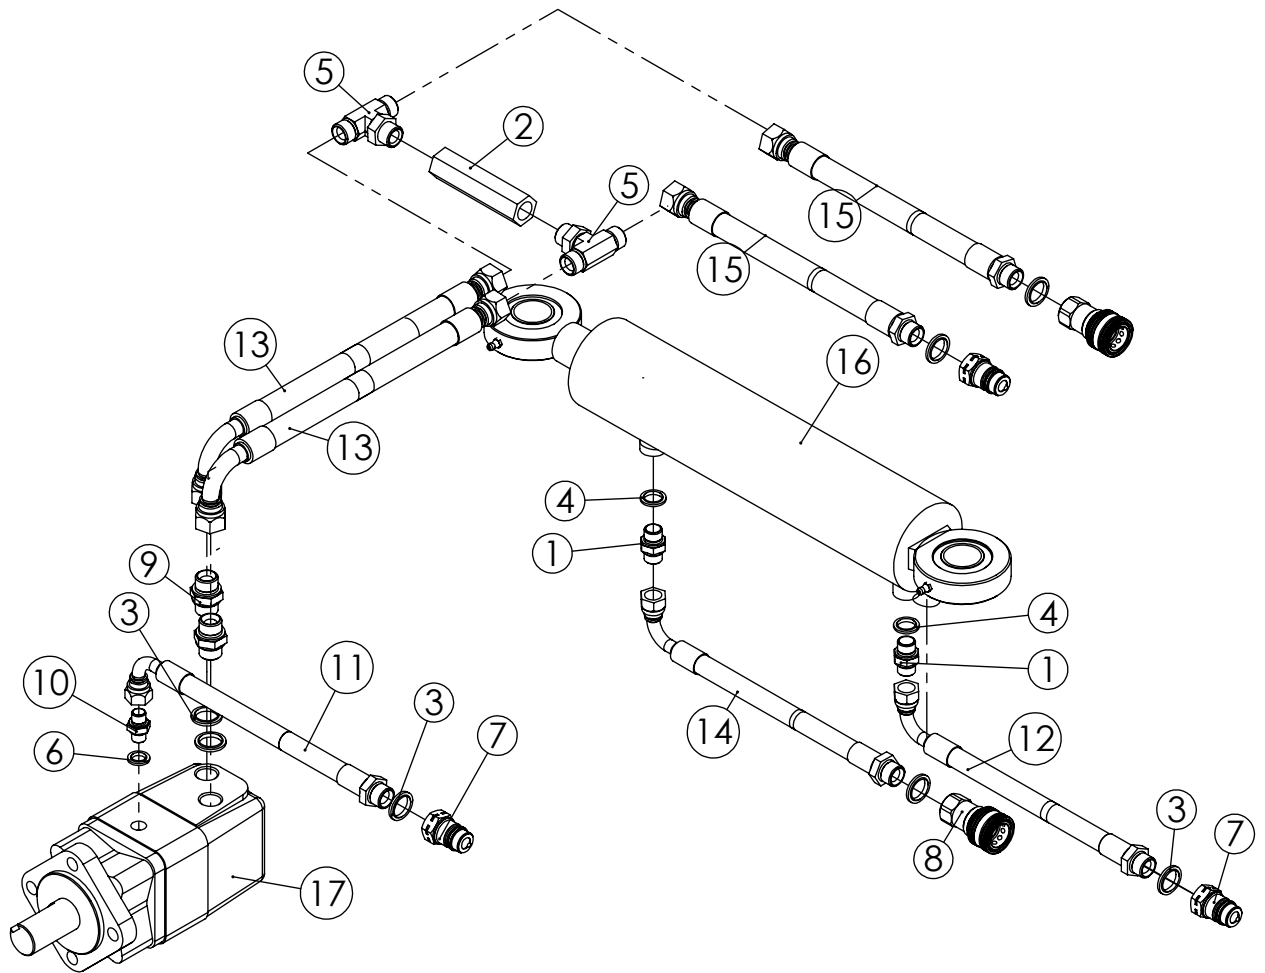

FMG Oy
Levytie 4
74510 Iisalmi
Tel 020 1984 020

Hydraulics
Hydraulikka
RT240, RT260

Piir nro.

RC01498

Rev

Korvaa

Korvattu

Pos	Item	Nimitys	Description	Qty
1	RC01368	Kuristin	Orifice plug	2
2	23051	Vastaventtiili	Counter valve	1
3	21024	Tiiviste	Seal ring	7
4	21023	Tiiviste	Seal ring	2
5	17127	T-nippa	T-nipple	2
6	17108	Tiiviste	Seal ring	1
7	17086	Pikaliitin	Fast coupling	3
8	17083	Pikaliitin	Fast coupling	2
9	17033	Kaksoisnippa	Double nipple	2
10	17028	Kaksoisnippa	Double nipple	1
11	16097	Letkuasennelma	Hose assembly	1
12	16036	Letkuasennelma	Hose assembly	1
13	16023	Letkuasennelma	Hose assembly	2
14	16021	Letkuasennelma	Hose assembly	1
15	16020	Letkuasennelma	Hose assembly	2
16	11518	Sylinteri	Cylinder	1
17	11006	Hydraulimoottori	Hydraulic motor	1

FMG Oy
Levytie 4
74510 Iisalmi
Tel 020 1984 020

Hydraulics
Hydrauliiikka
RT240, RT260

Piir nro.

RC01498

Rev

Korvaa

Korvattu