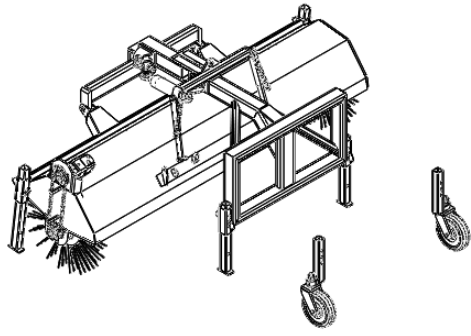

FMG Oy
Levytie 4
74510 Iisalmi
Tel 020 1984 020

Hydraulics
Hydraulikka
RT240, RT260

Piir nro.

RC01498

Rev

Korvaa

Korvattu

Pos	Item	Nimitys	Description	Qty
1	RC01368	Kuristin	Orifice plug	2
2	23051	Vastaventtiili	Counter valve	1
3	21024	Tiiviste	Seal ring	7
4	21023	Tiiviste	Seal ring	2
5	17127	T-nippa	T-nipple	2
6	17108	Tiiviste	Seal ring	1
7	17086	Pikaliitin	Fast coupling	3
8	17083	Pikaliitin	Fast coupling	2
9	17033	Kaksoisnippa	Double nipple	2
10	17028	Kaksoisnippa	Double nipple	1
11	16097	Letkuasennelma	Hose assembly	1
12	16036	Letkuasennelma	Hose assembly	1
13	16023	Letkuasennelma	Hose assembly	2
14	16021	Letkuasennelma	Hose assembly	1
15	16020	Letkuasennelma	Hose assembly	2
16	11518	Sylinteri	Cylinder	1
17	11006	Hydraulimoottori	Hydraulic motor	1

FMG Oy
Levytie 4
74510 Iisalmi
Tel 020 1984 020

Hydraulics
Hydrauliiikka
RT240, RT260

Piir nro.

RC01498

Rev

Korvaa

Korvattu