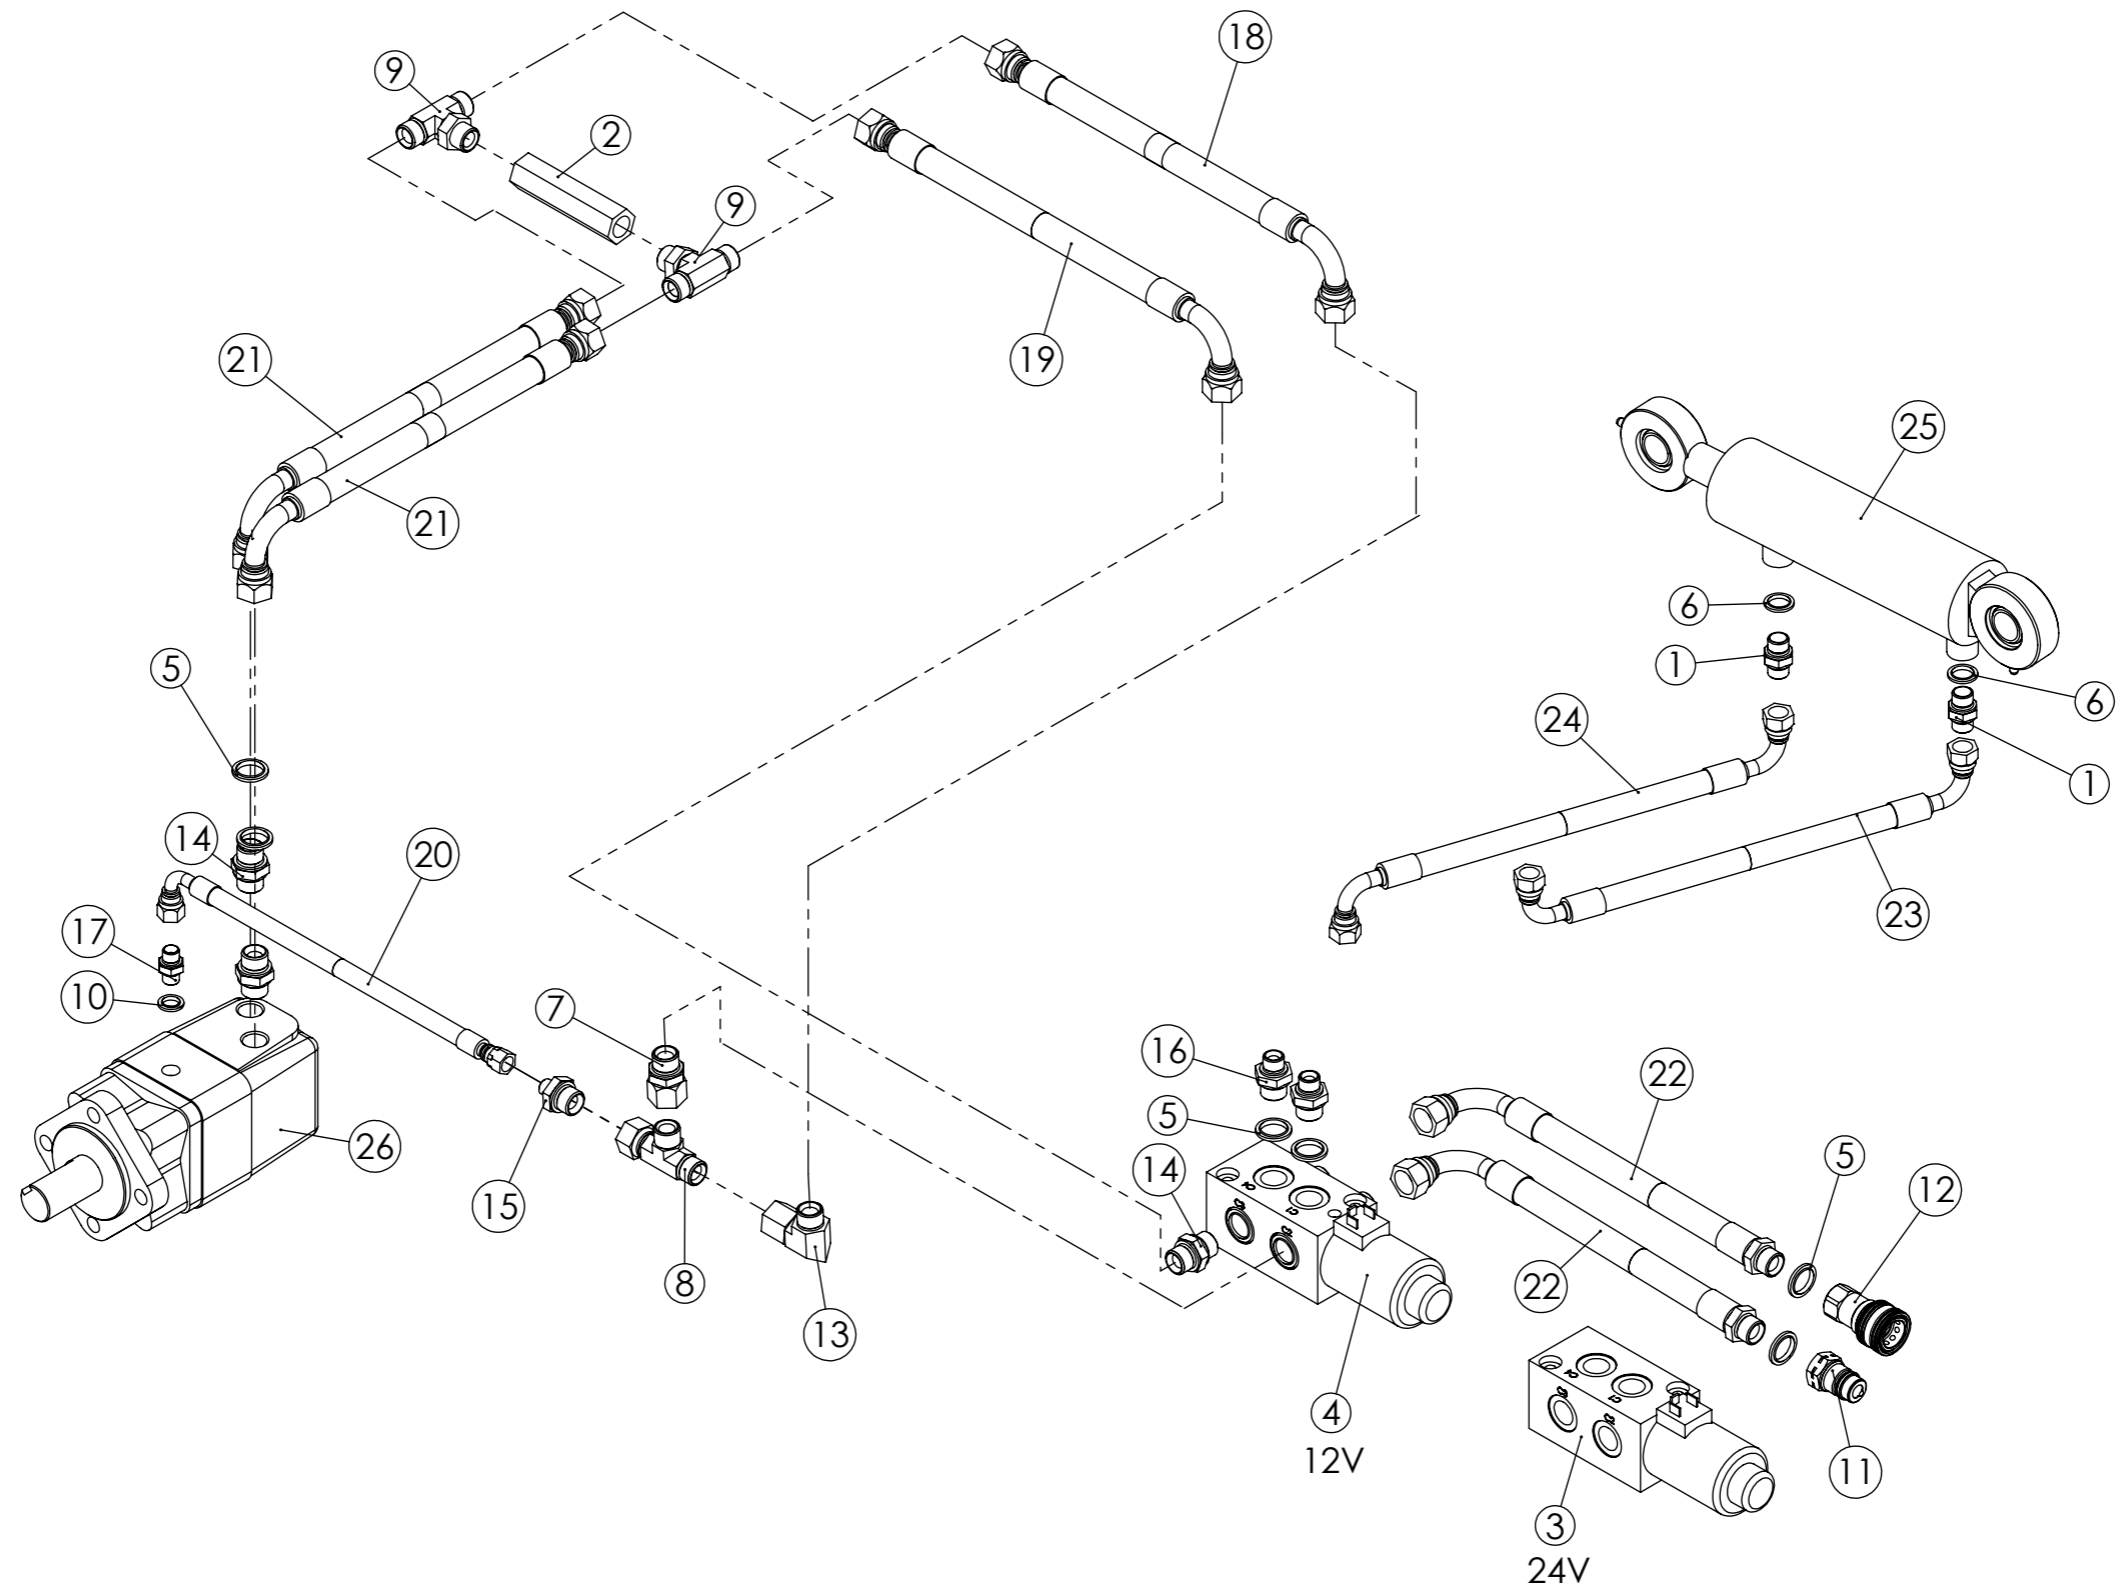

FMG Oy
Levytie 4
74510 Iisalmi
Tel 020 1984 020

Hydraulics, 12/24VDC
Hydraulikka
RT200

Piir no
RC06134

Rev

Korvaa

Korvattu

Pos	Item	Nimitys	Description	Qty	
1	RC01368	Kuristin	Orifice plug	2	
2	23051	Vastaventtiili	Counter valve	1	
3	23008	Valintaventtiili	Section valve	1	
4	23005	Valintaventtiili	Section valve	1	
5	21024	Tiiviste	Seal ring	10	
6	21023	Tiiviste	Seal ring	2	
7	17140	Yhdysnipppa	Nipple	1	
8	17131	T-nippa	T-nipple	1	
9	17127	T-nippa	T-nipple	2	
10	17108	Tiiviste	Seal ring	1	
11	17086	Pikaliitin	Fast coupling	1	
12	17083	Pikaliitin	Fast coupling	1	
13	17064	Yhdysnipppa		1	
14	17033	Kaksoisnipppa	Double nipple	5	
15	17031	Supistusnipppa	Double nipple	1	
16	17030	Supistusnipppa	Double nipple	2	
17	17028	Kaksoisnipppa	Double nipple	1	
18	16249	Letkuasennelma	Hose assembly	1	
19	16248	Letkuasennelma	Hose assembly	1	
20	16247	Letkuasennelma	Hose assembly	1	
21	16226	Letkuasennelma	Hose assembly	2	
22	16225	Letkuasennelma	Hose assembly	2	
23	16223	Letkuasennelma	Hose assembly	1	
24	16222	Letkuasennelma	Hose assembly	1	
25	11515	Sylinteri	Cylinder	1	
26	11006	Hydraulimoottori	Hydraulic motor	1	
FMG Oy Levytie 4 74510 Iisalmi Tel 020 1984 020		Hydraulics, 12/24VDC Hydrauliikka RT200		Piir nro. RC06134	Rev
				Korvaa	Korvattu