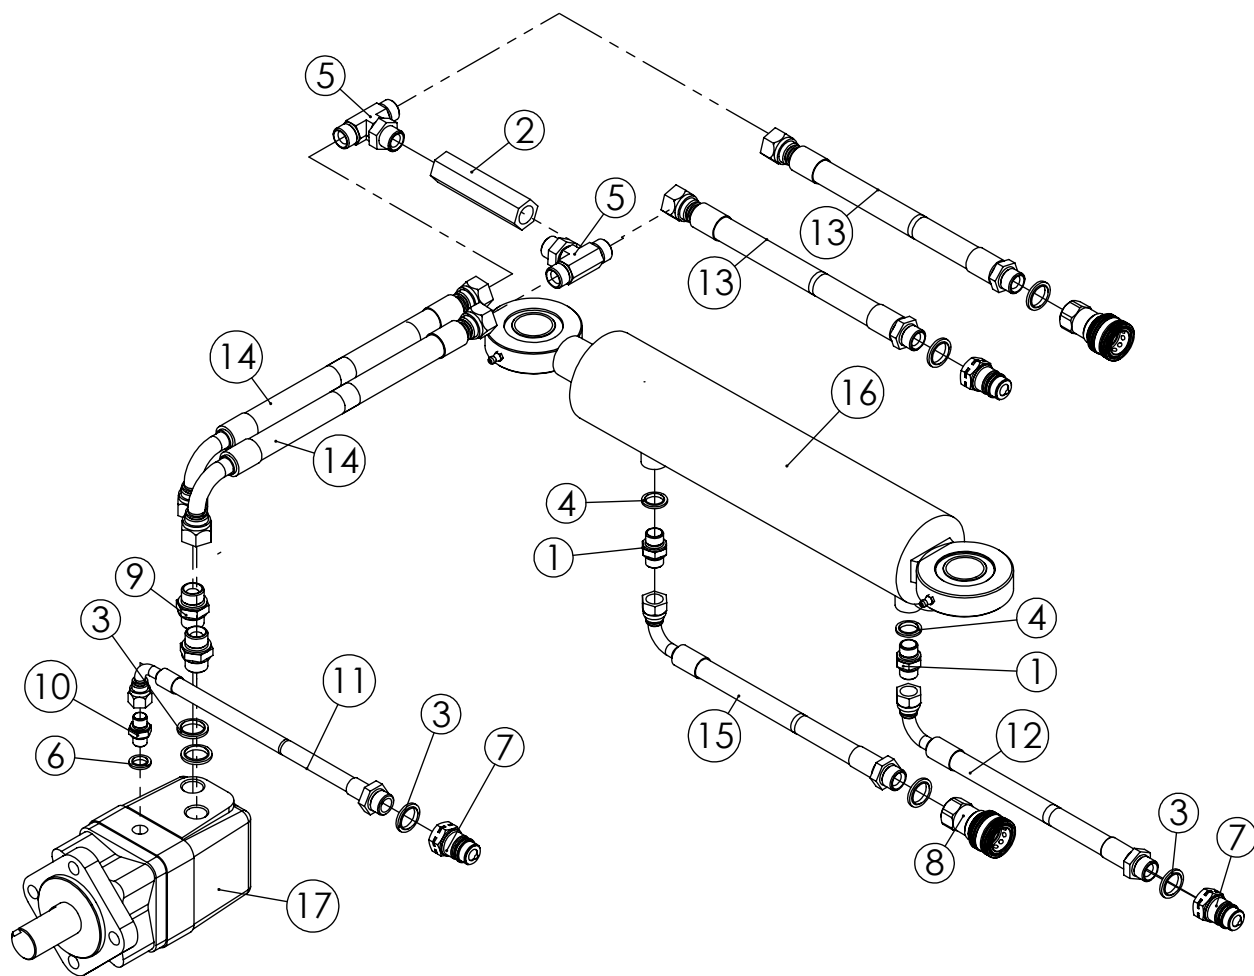

FMG Oy
Levytie 4
74510 Iisalmi
Tel 020 1984 020

Hydraulics
Hydraulikka
RT200

Piir nro.

RC01502

Rev

Korvaa

Korvattu

Pos	Item	Nimitys	Description	Qty
1	RC01368	Kuristin	Orifice plug	2
2	23051	Vastaventtiili	Counter valve	1
3	21024	Tiiviste	Seal ring	7
4	21023	Tiiviste	Seal ring	2
5	17127	T-nippa	T-nipple	2
6	17108	Tiiviste	Seal ring	1
7	17086	Pikaliitin	Fast coupling	3
8	17083	Pikaliitin	Fast coupling	2
9	17033	Kaksoisnippa	Double nipple	2
10	17028	Kaksoisnippa	Double nipple	1
11	16125	Letkuasennelma	Hose assembly	1
12	16036	Letkuasennelma	Hose assembly	1
13	16026	Letkuasennelma	Hose assembly	2
14	16023	Letkuasennelma	Hose assembly	2
15	16021	Letkuasennelma	Hose assembly	1
16	11518	Sylinteri	Cylinder	1
17	11001	Hydraulimoottori	Hydraulic motor	1

FMG Oy
Levytie 4
74510 Iisalmi
Tel 020 1984 020

Hydraulics
Hydrauliikka
RT200

Piir nro.

RC01502

Rev

Korvaa

Korvattu