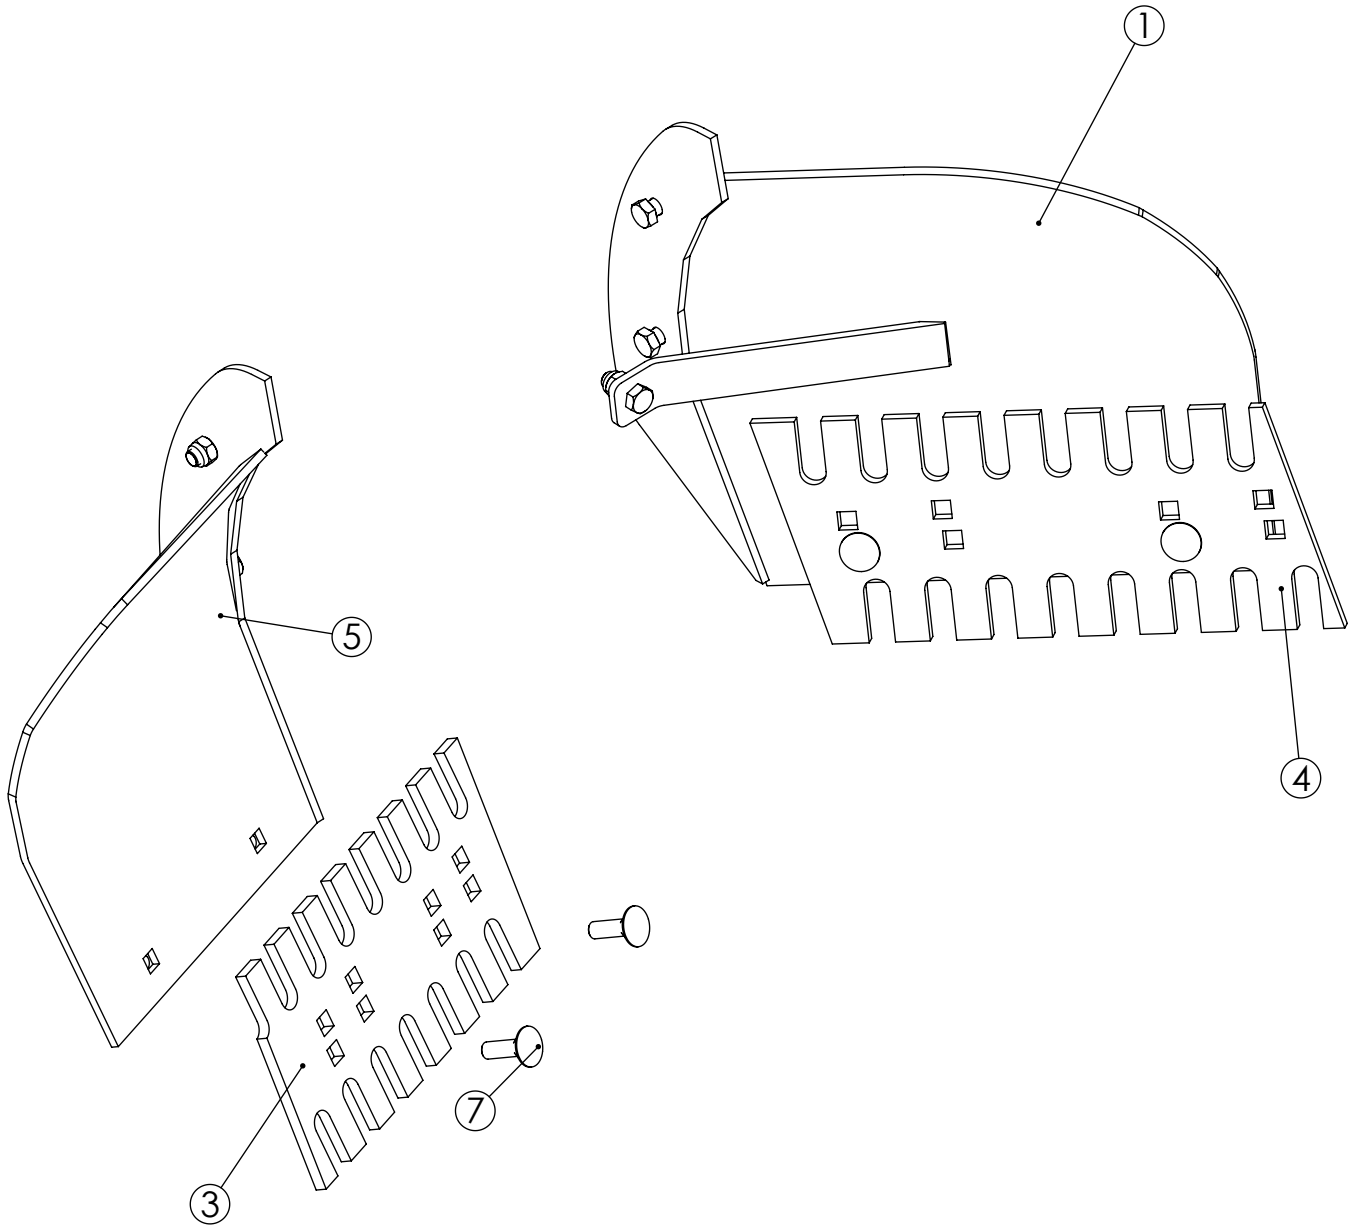

No.	Nimike	Nimitys	Description	Dimension	pcs
1	RC13800	Sivusiipi	Side wing	Raspi, vasen	1
2	RC13798	Sivusiipi	Side wing	Raspi, oikea	1
3	RC11581	Kulutusterä	Road blade	12x220x423	1
4	RC11582	Kulutusterä	Road blade	12x220x571	1
5	20071	Kuusioruuvi	Hex screw	M16x40 DIN 933	7
6	10033	Lukitusmutteri	Lock nut	M16 DIN 985	11
7	20115	Lukkoruuvi	Lock screw	M16x50 DIN603	4