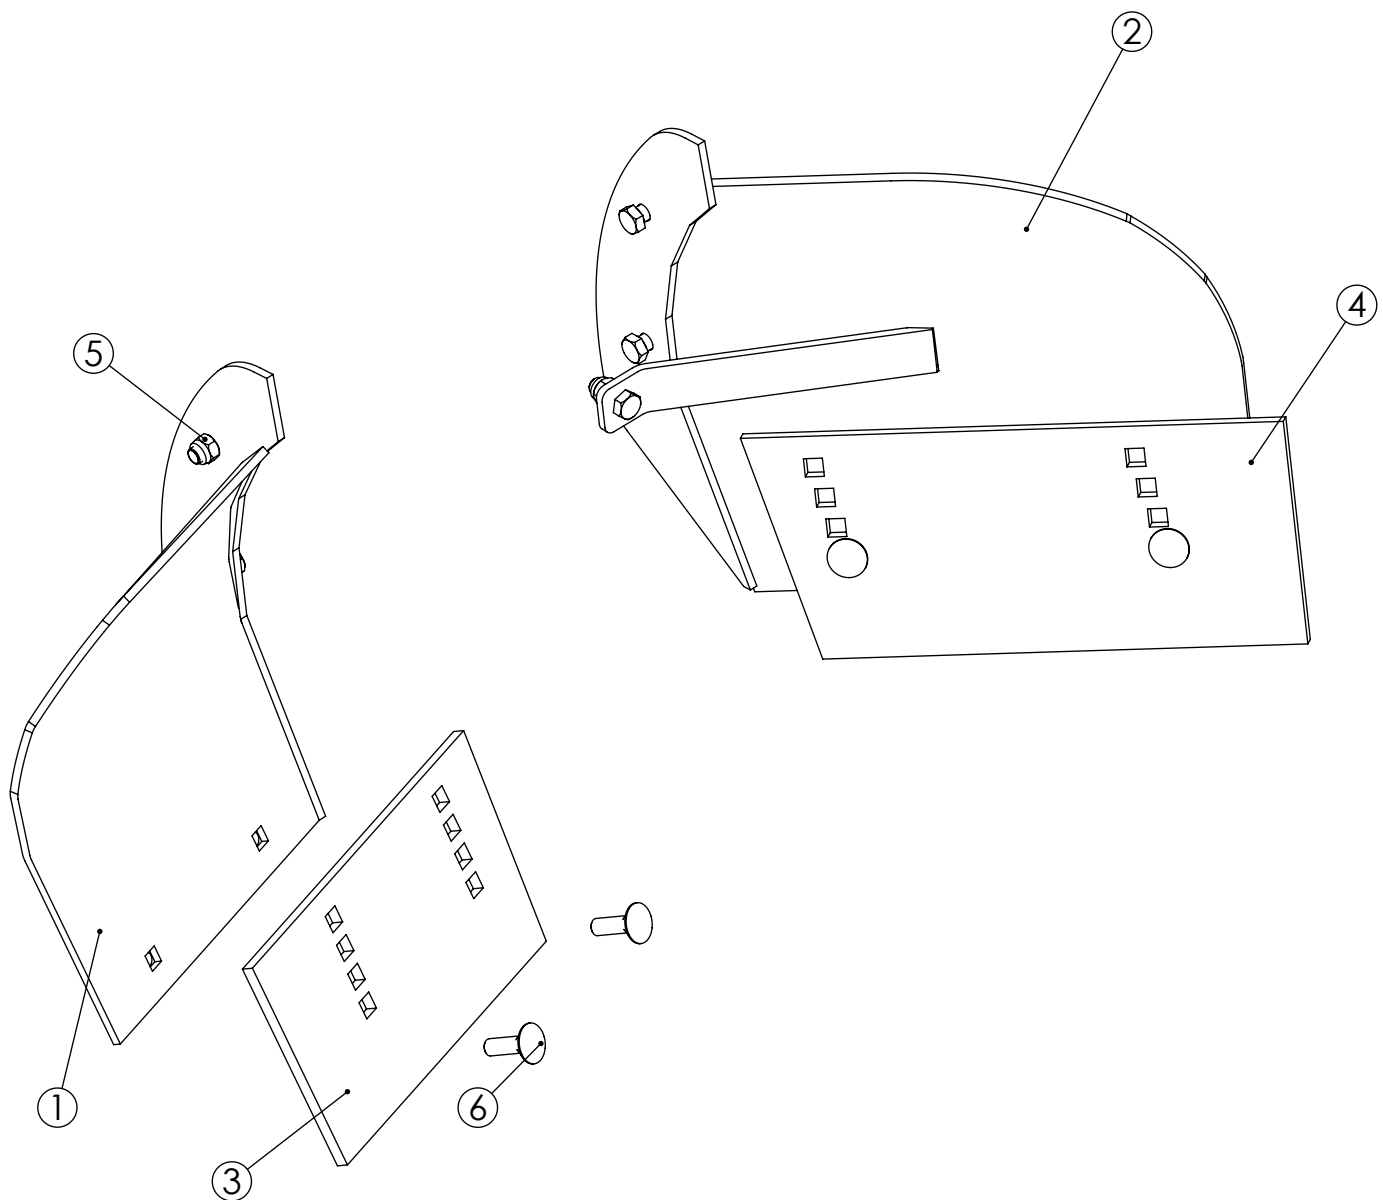

No.	Nimike	Nimitys	Description	Dimension	pcs
1	RC13798	Sivusiipi	Side wing	Raspi, oikea	1
2	RC13800	Sivusiipi	Side wing	Raspi, vasen	1
3	RC11563	Kulutusterä	Road blade	12x220x395	1
4	RC11577	Kulutusterä	Road blade	12x220x450	1
5	10033	Lukitusmutteri	Lock nut	M16 DIN 985	11
6	20115	Lukkoruuvi	Lock screw	M16x50 DIN603	4
7	20071	Kuusioruuvi	Hex screw	M16x40 DIN 933	7

FMG Oy
Levytie 4
74510 Iisalmi
Tel 020 1984 020

Extension wings
Jatkosiiivet
oikea+vasen, tasasterä

Piir nro.

RC13803

Korvaa

Korvattu

Rev

A