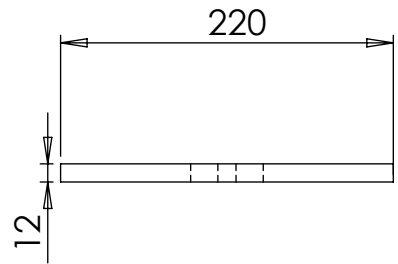

Pos	Item	Nimitys	Description	Qty
1	13116	Tasaterä	Flat blade	2
FMG Oy Levytie 4 74510 Iisalmi Tel 020 1984 020		Evenblade Tasaterä RAP275 + 300		Piir nro. RC11847
		Korvaa Korvattu		Rev