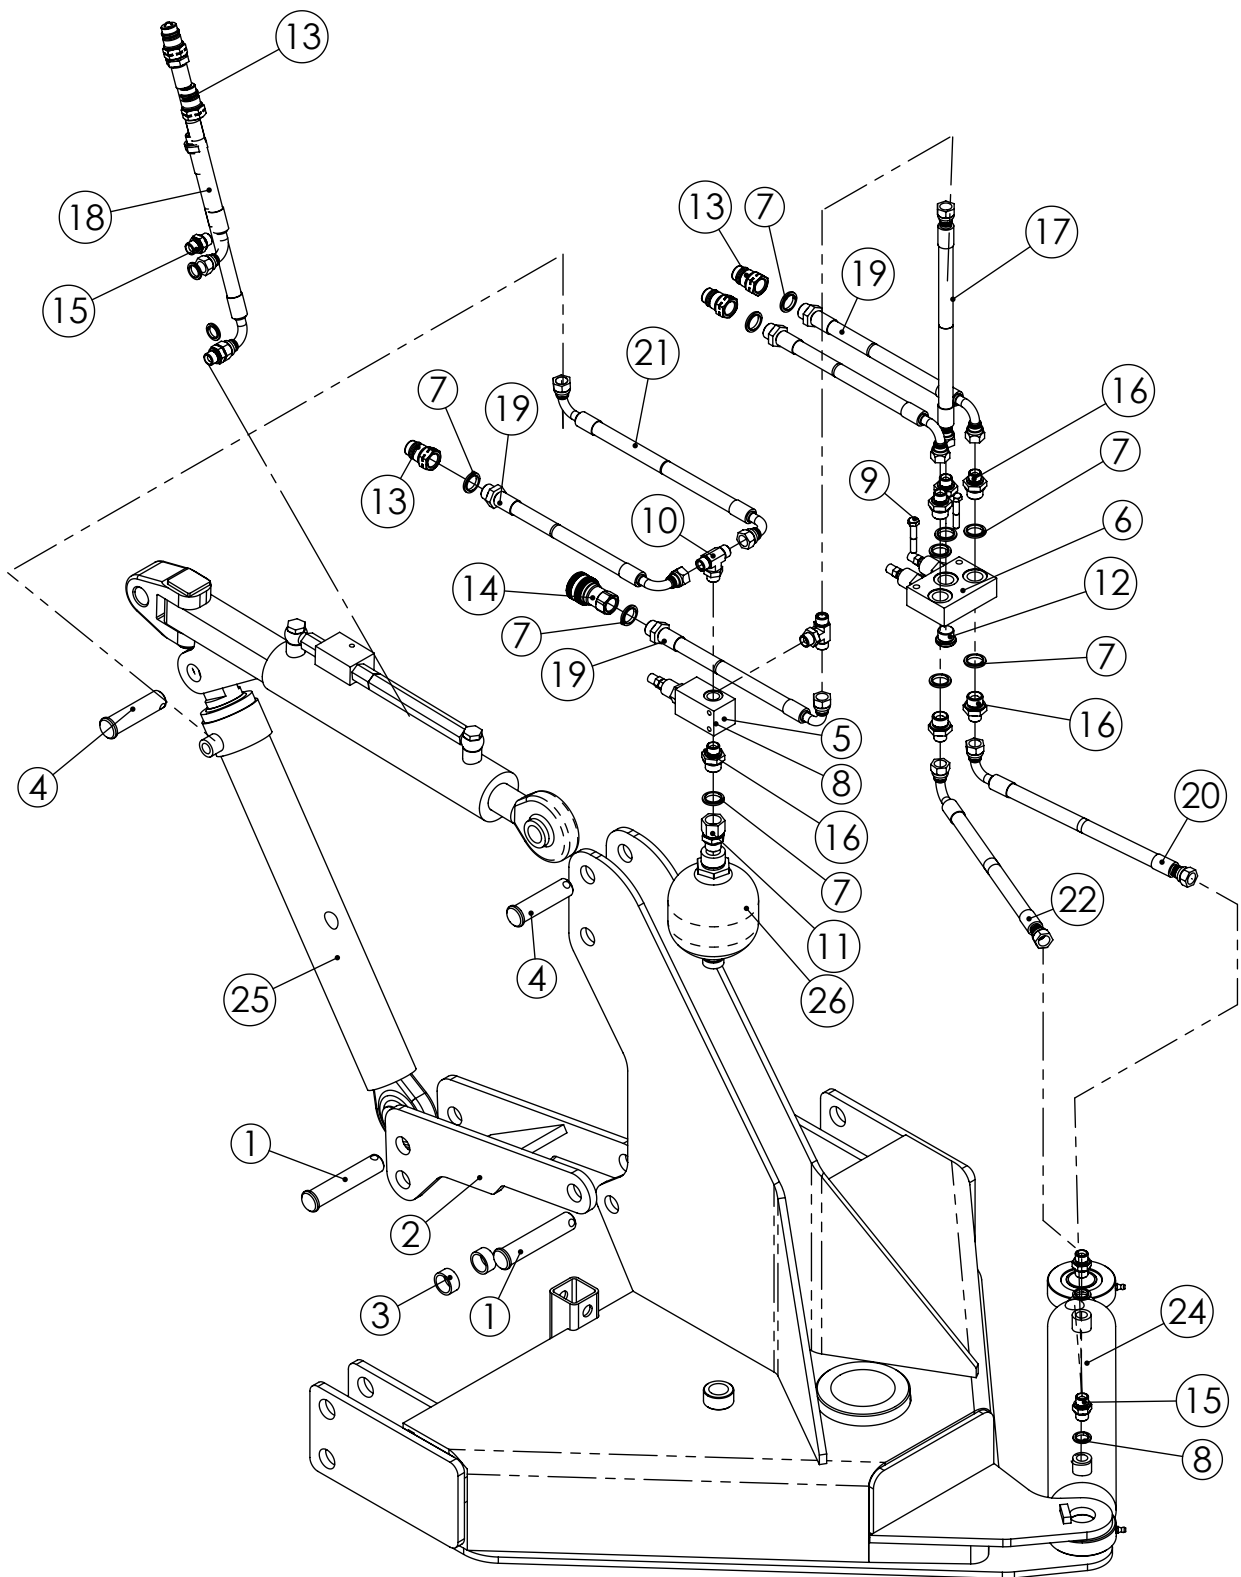

10923-->

FMG Oy
Levytie 4
74510 Iisalmi
Tel 020 1984 020

Hydraulics
Hydraulikka
Raspi

Piir nro.
RC09883

Rev

Korvaa

Korvattu

Pos	Item	Nimitys	Description	Qty	
1	RC01378	Tappi	Pin	2	
2	RC01367	Korvake	Bracket	1	
3	RC01267	Holkki	Sleeve	2	
4	RC01228	Tappi	Pin	2	
5	23061	Paineenrajoitusventtiili	Pressure relief valve	1	
6	23060	Kaksoisvaroventtiili	Relief valve	1	
7	21024	Tiiviste	Seal ring	12	
8	21023	Tiiviste	Seal ring	5	
9	20104	Kuusioruuvi	Hex screw	2	
10	17159	T-nippa	T-nipple	2	
11	17140	Yhdysnippa	Nipple	1	
12	17200	Tulppa	Plug	1	
13	17086	Pikaliitin	Fast coupling	5	
14	17083	Pikaliitin	Fast coupling	1	
15	17031	Kaksoisnippa	Double nipple	4	
16	17030	Supistusnippa	Double nipple	6	
17	16251	Letkuasennelma	Hose assembly	1	
18	16130	Letkuasennelma	Hose assembly	2	
19	16076	Letkuasennelma	Hose assembly	4	
20	16052	Letkuasennelma	Hose assembly	1	
21	16038	Letkuasennelma	Hose assembly	1	
22	16018	Letkuasennelma	Hose assembly	1	
23	11560	Sylinteri	Cylinder	1	
24	11518	Sylinteri	Cylinder	1	
25	11176	Sylinteri	Cylinder	1	
26	11015	Paineakku	Accumulator	1	
FMG Oy Levytie 4 74510 Iisalmi Tel 020 1984 020		Hydraulics Hydrauliikka Raspi		Piir nro. RC09883	Rev
				Korvaa	Korvattu