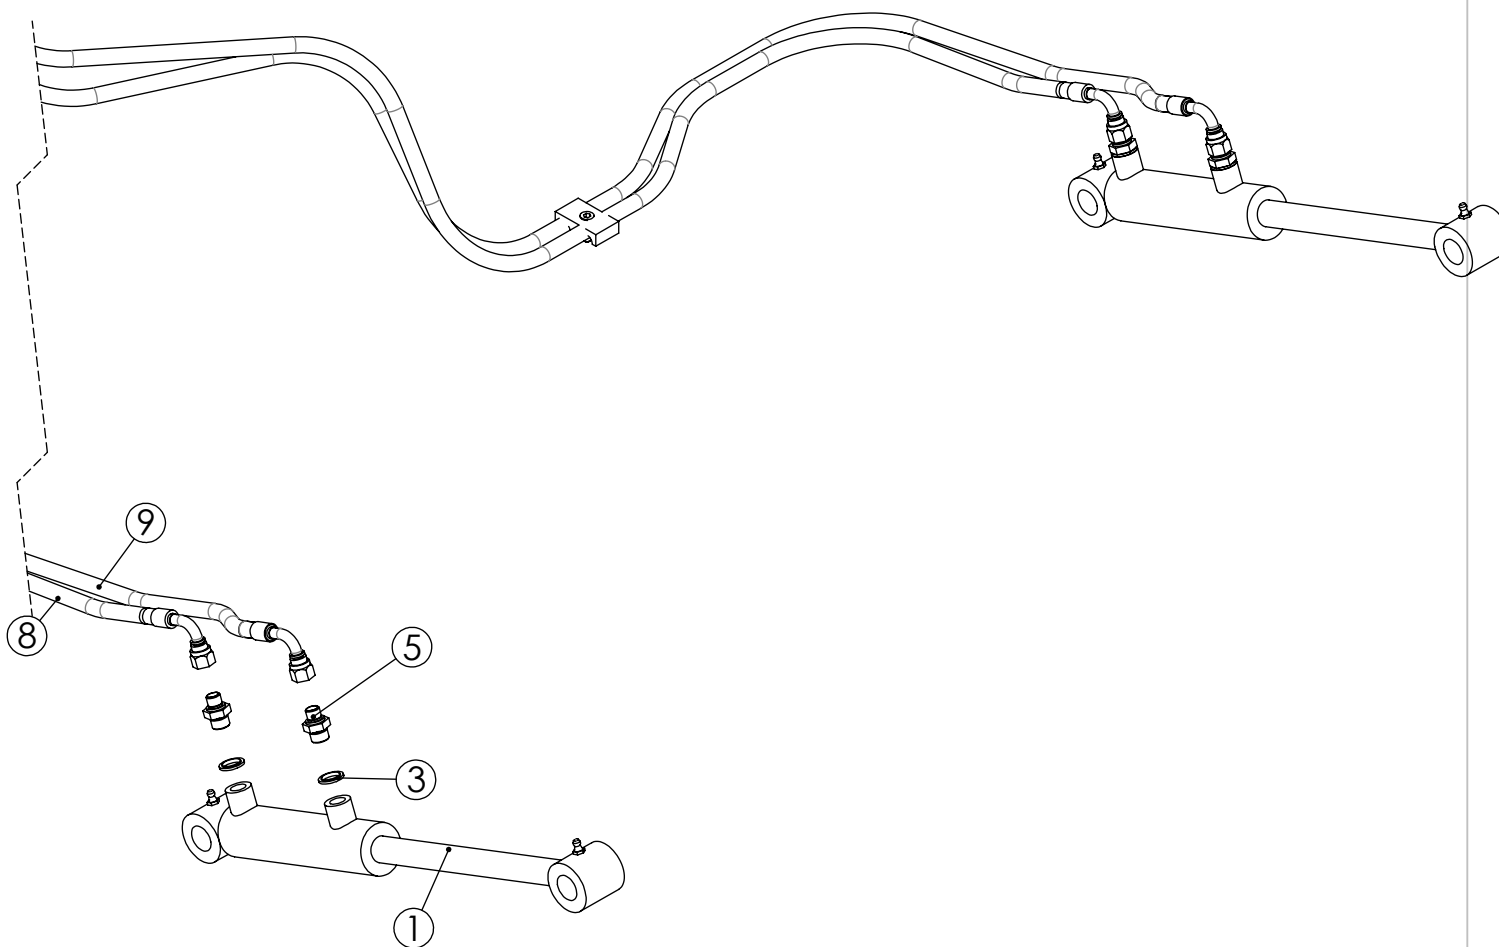

No.	Nimike	Nimitys	Description	Dimension	pcs
1	11521	Sylinteri	Cylinder	40/25-100 TV25	2
2	21024	Tiiviste	Seal ring	USIT R1/2	4
3	21023	Tiiviste	Seal ring	USIT R3/8	4
4	17086	Pikaliitin	Fast coupling	R1/2uros	4
5	17360	Kuristin	Orifice plug	R3/8-R1/4-0,7mm	4
6	11063	Putkenkiinnitin	Pipe Clamp	30-DS215/15 2 putkea	2
7	20033	Kuusiokoloruuvi	Allen screw	M8x20 DIN 912	2
8	16793	Letkuasennelma	Hose assembly	04-R2T-2900-1/4S90-1/2U	2
9	16794	Letkuasennelma	Hose assembly	04-R2T-3050-1/4S90-1/2U	2
10	RC16538	Letkusetti	Hose assembly	04 2 kpl	2