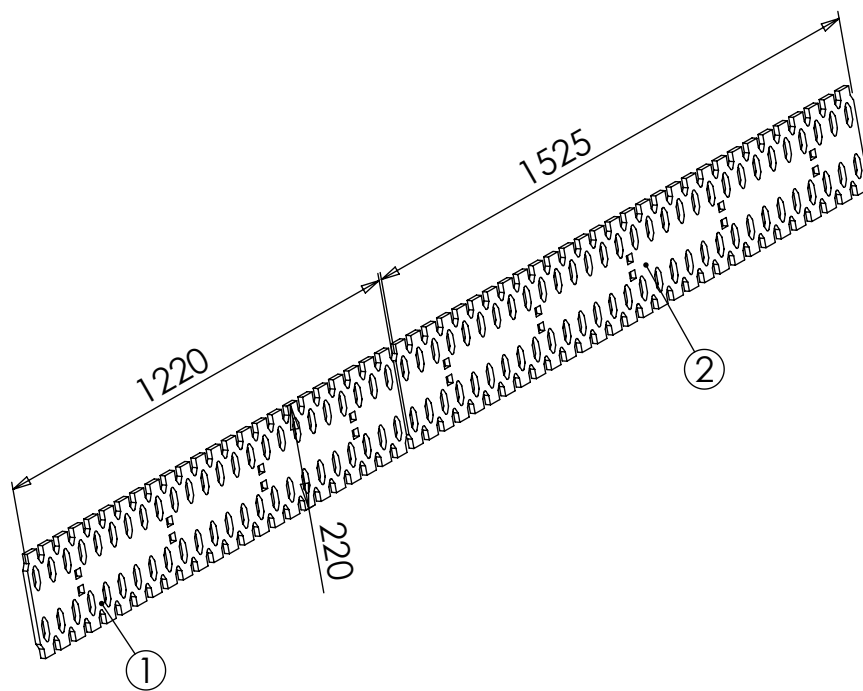

Pos	Item	Nimitys	Description	Qty
1	13121	Reikäterä	Road blade	1
2	13122	Reikäterä	Road blade	1

FMG Oy Levytie 4 74510 Iisalmi Tel 020 1984 020	Road blade Verkkoterä RAP275	Piir nro.	Rev
		RC12916	
		Korvaa	Korvattu