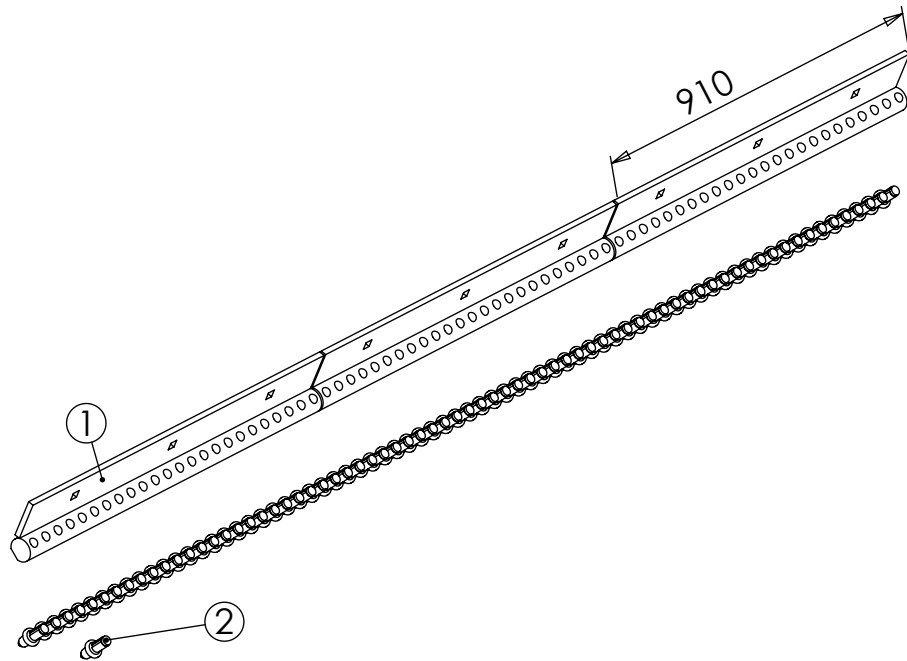

Pos	Item	Nimitys	Description	Qty
1	RC14219	Tappiterän runko	Frame	3
2	13001	Kovametallitappi	Pin	72

FMG Oy Levytie 4 74510 Iisalmi Tel 020 1984 020	Scarifier blade Tappiterä RAP275	Piir nro.	Rev
		RC14099	A
		Korvaa	Korvattu