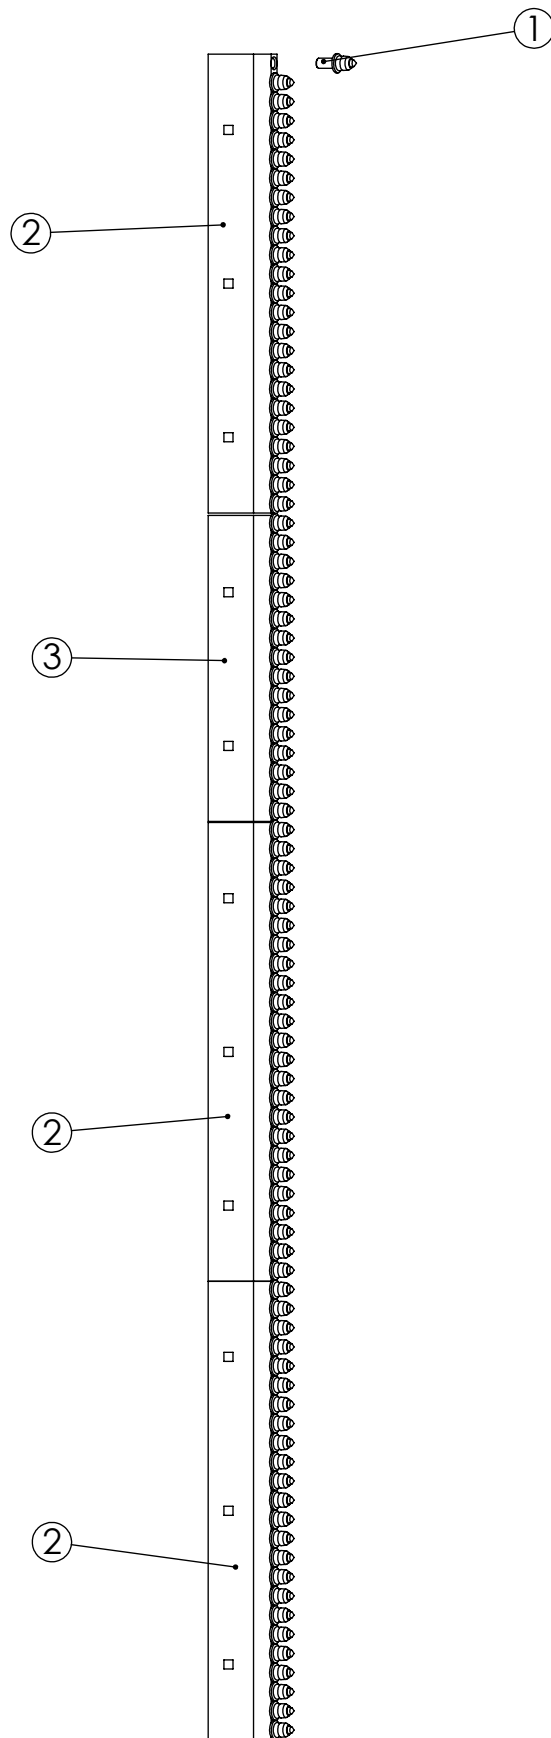

Pos	Item	Description	Nimitys	Qty
1	13144	Pin	Kovametallitappi	88
2	RC14219	Frame	Tappiterän runko	3
3	RC14220	Frame	Tappiterän runko	1

FMG Oy
Levytie 4
74510 Iisalmi
Tel 020 1984 020

Scarifier blade
Tappiterä
RAP275 + 600

Piir nro.

RC11852

Rev

Korvaa

Korvattu