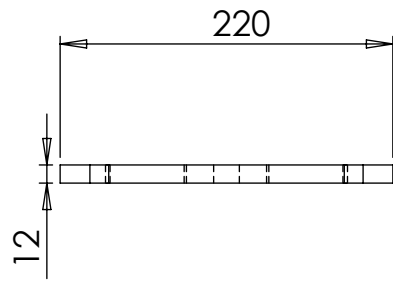

Pos	Item	Nimitys	Description	Qty
1	13122	Verkkoterä	Perforated blade	2
FMG Oy Levytie 4 74510 Iisalmi Tel 020 1984 020		Road blade Verkkoterä RAP275 + 300		Piir nro. RC11849 Korvaa Korvattu
				Rev