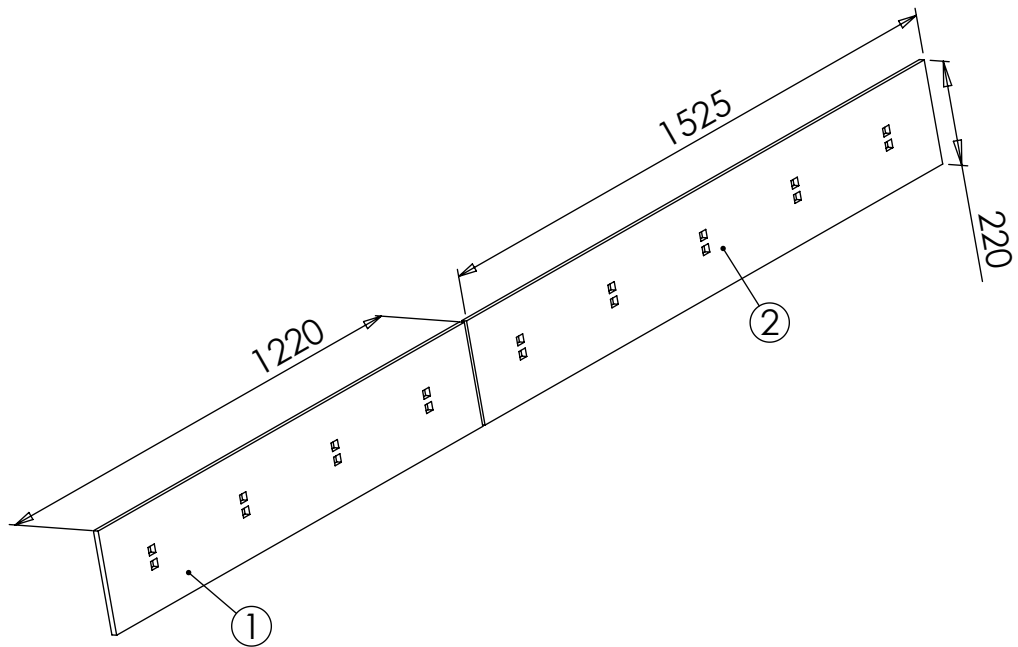

Pos	Item	Nimitys	Description	Qty
1	13115	Tasaterä	Road blade	1
2	13116	Tasaterä	Road blade	1

FMG Oy Levytie 4 74510 Iisalmi Tel 020 1984 020	Evenblade Tasaterä RAP275	Piir nro.	Rev
		RC12915	
		Korvaa	Korvattu