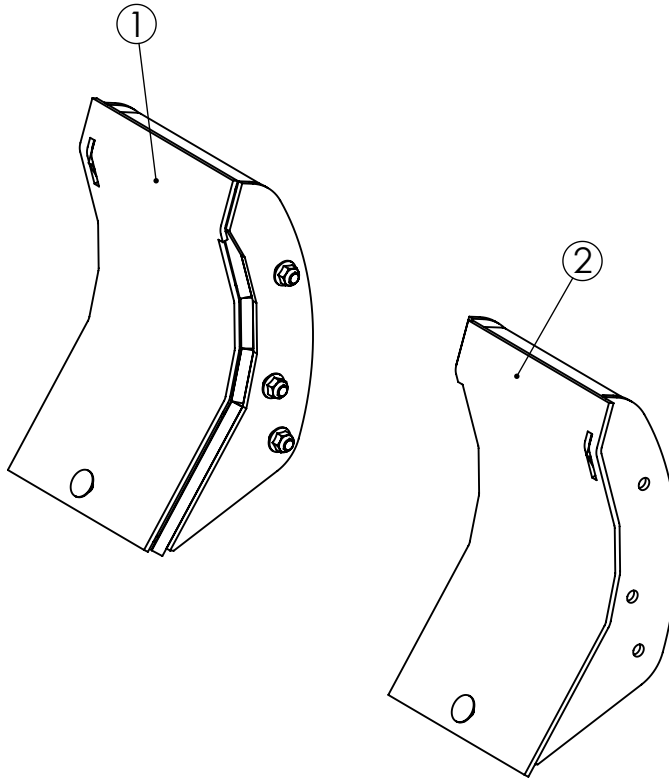

THIS DRAWING IS THE CONFIDENTIAL PROPERTY OF LLP FARM MACHINERY GROUP OY. WITHOUT WHOSE PRIOR WRITTEN CONSENT IT MUST NOT BE USED, COPIED OR COMMUNICATED TO OTHERS, WHOLLY OR IN PART. TÄMÄ PIIRUSTUS ON LLP FARM MACHINERY GROUP OY:OMASUUTTA. SITA EI SAA KÄYTTÄÄ, KOPIOIDA EIKÄ SITÄ SAA VALITTAA KOKONAAN TAI OSITTAIN KOLMANNELLE OSAPUOLELLE ILMAN OMISTAJAN KIRJALLISTA LUPAA.

Pvm	Nimi	Muutos	Sijainti	Merkki

Osa	Nimike	Nimitys	Kuvaus	Laatu	kpl
1	RC15485	Jatko 305 suora	oikea		1
2	RC15484	Jatko 305 suora	vasen		1
3	20115	Lukkoruuvi	M16x50 DIN603		2
4	20247	Kuusiolaippamutteri	M16 ZN 6926/8		8
5	20071	Kuusioruuvi	M16x40 DIN 933		6

Valmiste	Massa Yht. 47.94 kg		Suhde 1:10	Suunn. VÄR 15.12.2015	
Liitty	Lastuamistoleranssit SFS 4011 - Keski	Hitsatut rakenteet SFS3393 - B	A4	Tarkistuspvm.	
FMG Oy Levytie 4 74510 Iisalmi Tel 020 1984 020		Jatke oikea + vasen		Hyväksyjä	
				Piir. no. RC15560	Rev
		Korvaa		Korvattu	

Sivu 1 / 1