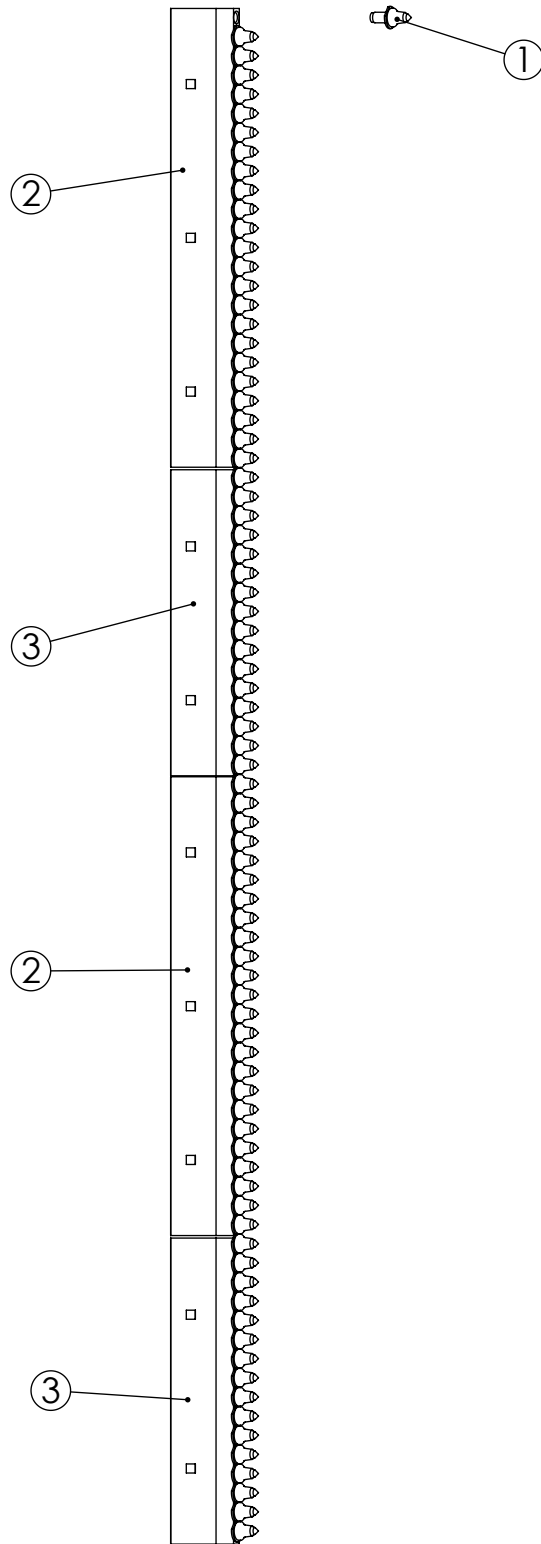

Pos	Item	Nimitys	Description	Qty
1	13001	Kovametallitappi	Pin	80
2	RC14219	Tappiterän runko	Frame	2
3	RC14220	Tappiterän runko	Frame	2

FMG Oy Levytie 4 74510 Iisalmi Tel 020 1984 020	Scarifier blade Tappiterä RAP275 + 300	Piir nro. RC11851	Rev
		Korvaa Korvattu