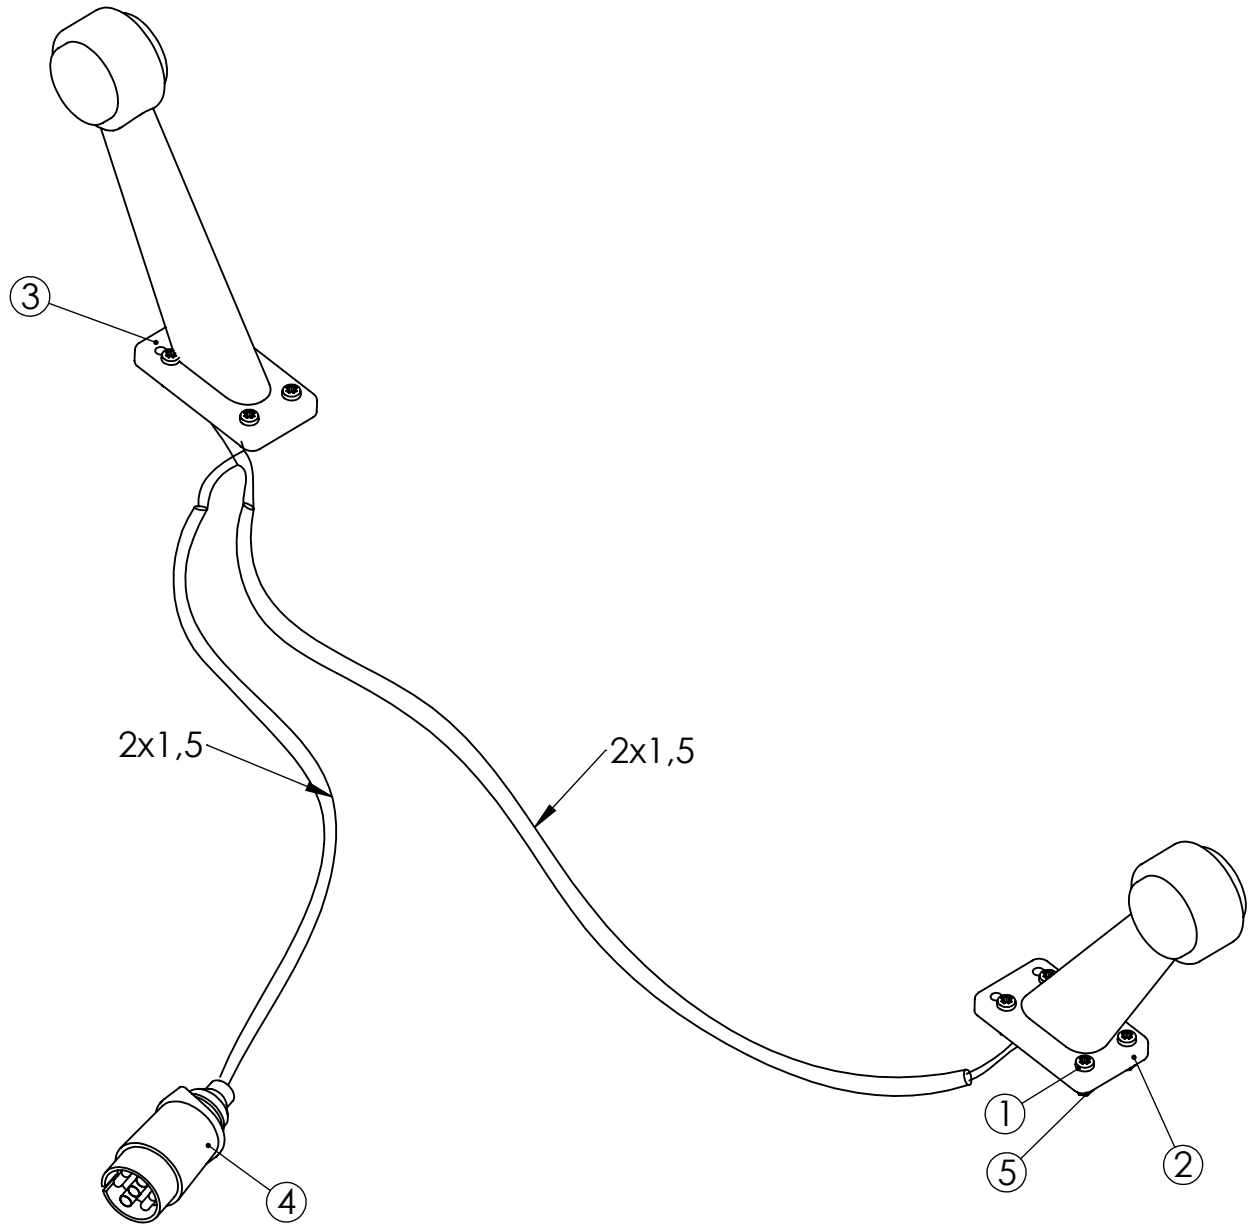

Pos	Item	Nimitys	Description	Qty
1	20225	Uraruuvi	Cross recess screw	8
2	19038	Valo	Light, left	1
3	19037	Valo	Light, right	1
4	19008	Pistoke	Connecting plug	1
5	10071	Mutteri	Nut	8

FMG Oy
 Levytie 4
 74510 Iisalmi
 Tel 020 1984 020