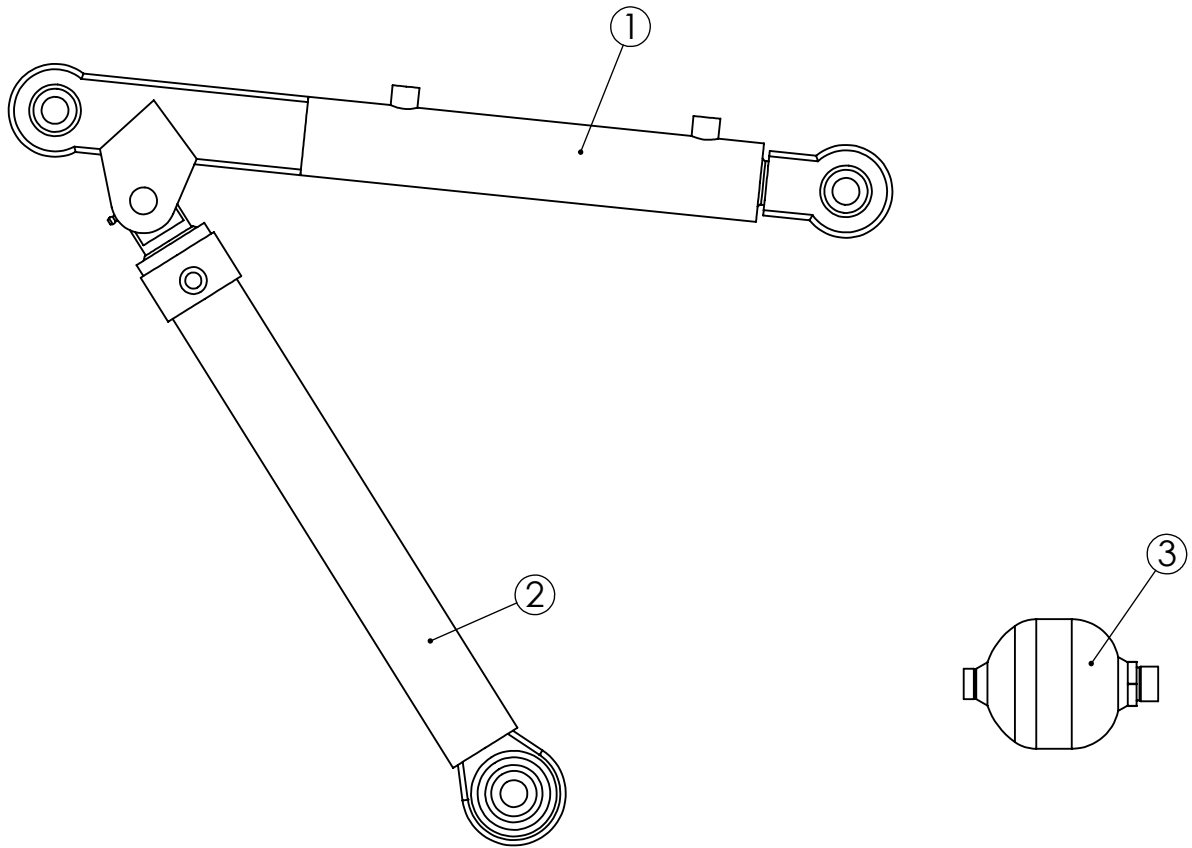

Pos	Item	Nimitys	Description	Qty
1	11182	Sylinteri use 11527	Cylinder	1
2	11176	Sylinteri	Cylinder	1
3	11015	Paineakku	Accumulator	1

FMG Oy
Levytie 4
74510 Iisalmi
Tel 020 1984 020

Hydraulics
Painatus
KTA250/400

Piir nro.
KTAPA

Rev

Korvaa

Korvattu