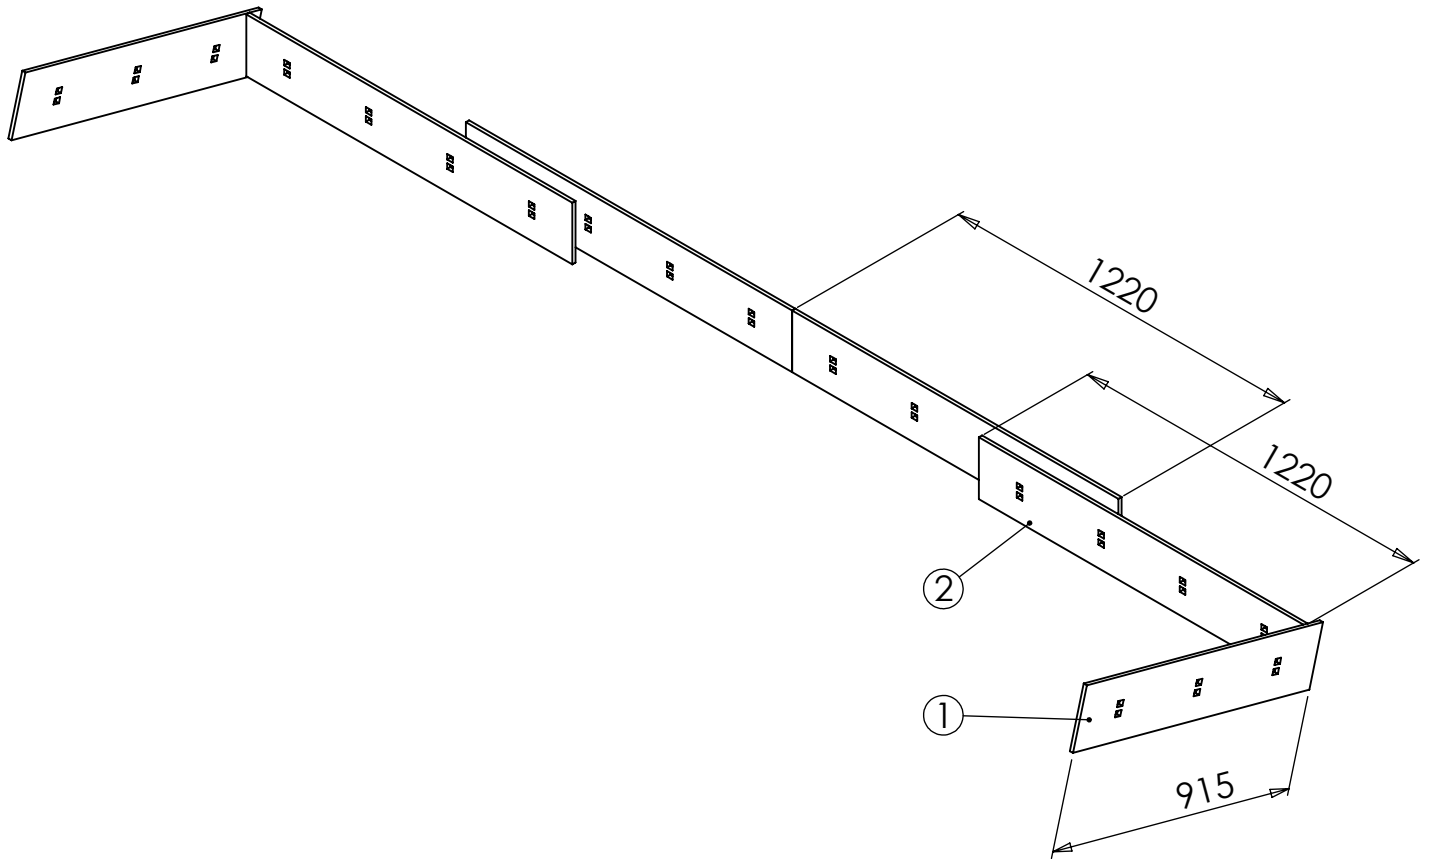

Pos	Item	Nimitys	Description	Qty
1	13074	Kulutusterä	Road blade	2
2	13019	Kulutusterä	Road blade	4

FMG Oy Levytie 4 74510 Iisalmi Tel 020 1984 020	Road blade Kulutusterät Tasaterä KTA250/400	Piir nro.	Rev
		KTATT	
		Korvaa	Korvattu