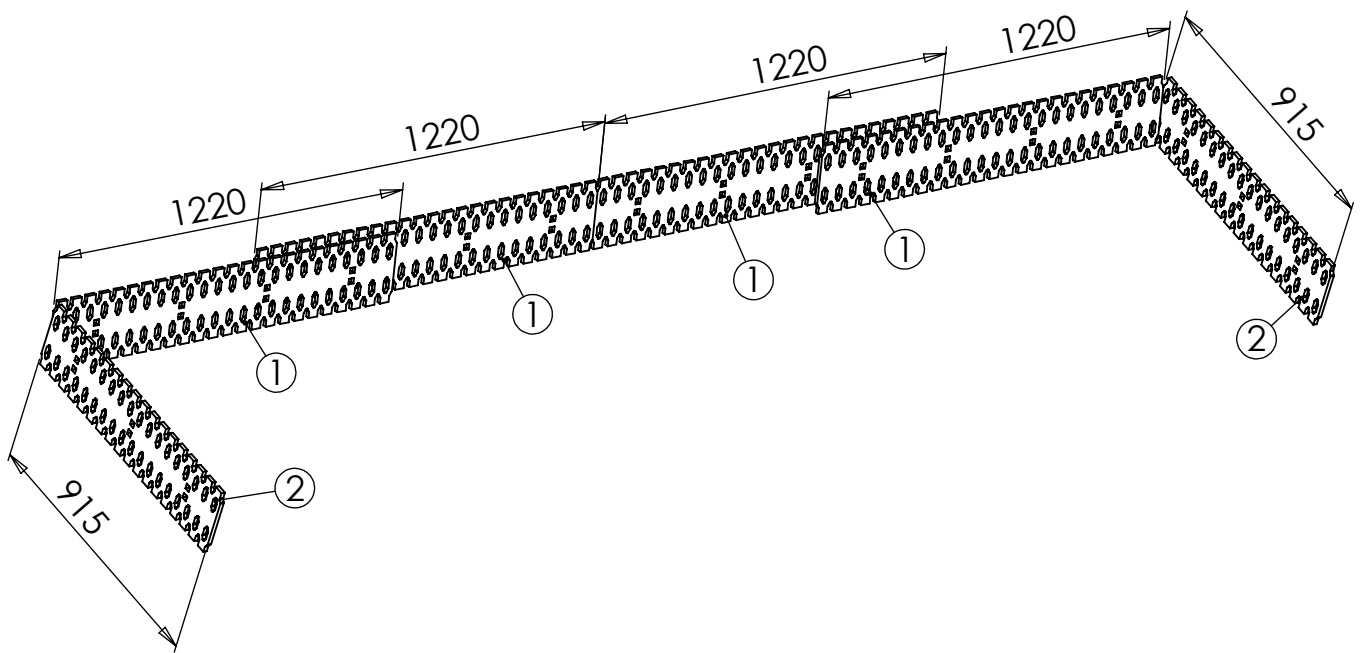

Pos	Item	Nimitys	Description	Qty
1	13047	Kulutusterä	Road blade	4
2	13051	Kulutusterä	Road blade	2

FMG Oy Levytie 4 74510 Iisalmi Tel 020 1984 020	Road blade Kulutusterät Verkkoterä KTA250/400		Piir nro. KTAVT1	Rev
			Korvaa	Korvattu