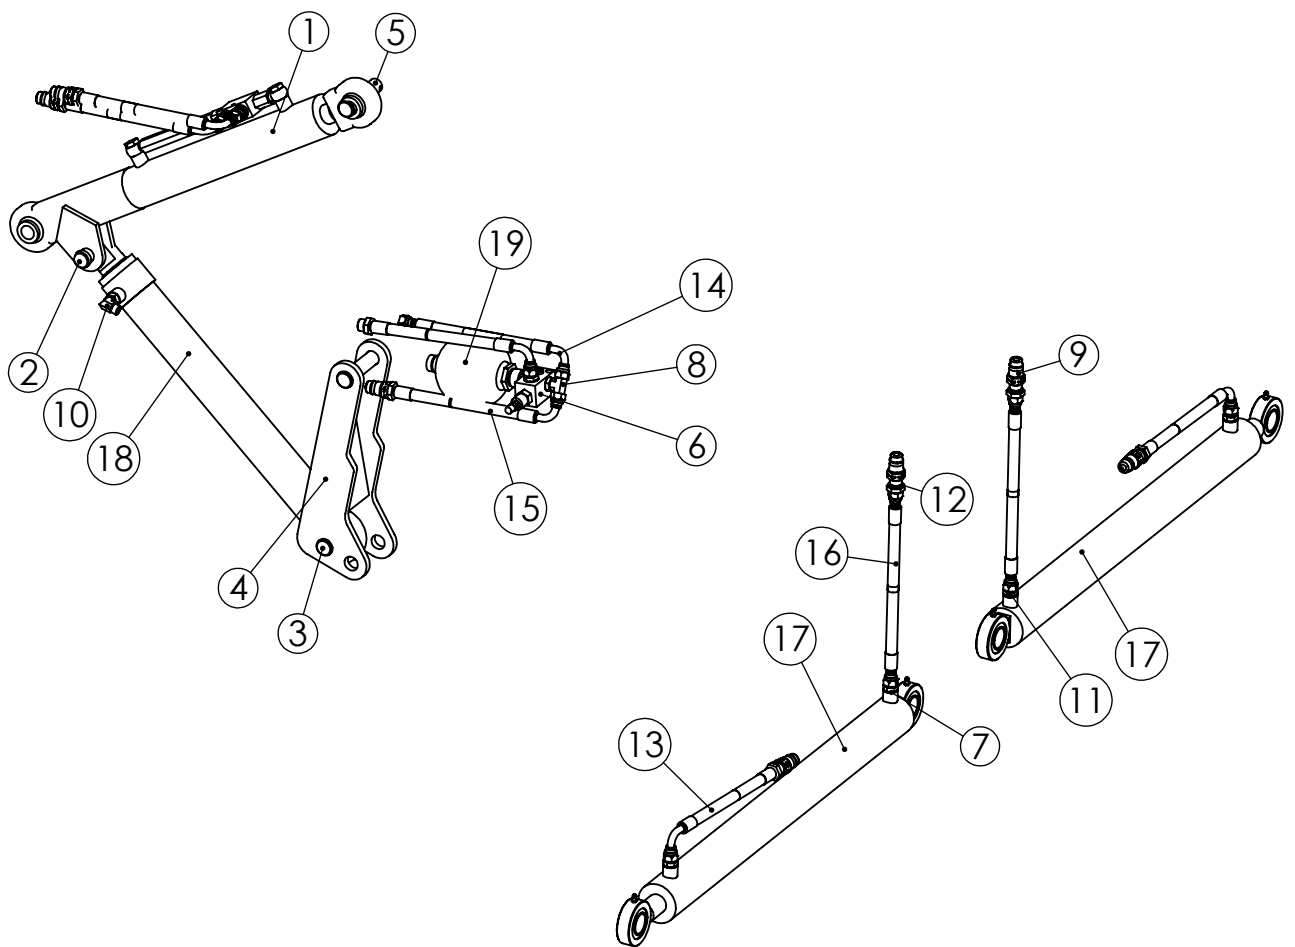

FMG Oy
Levytie 4
74510 Iisalmi
Tel 020 1984 020

Hydraulics
Hydraulikka
KTA240/400

Piir nro.

RC07551

Rev

Korvaa

Korvattu

Pos	Item	Nimitys	Description	Qty
1	RC05011	Työntövarsi	Push rod	1
2	RC01953	Tappi	Pin	1
3	RC01378	Tappi	Pin	2
4	RC01367	Korvake	Bracket	1
5	LP000450	Tappi	Pin	1
6	23061	Paineenrajoitusventtiili	Pressure relief valve	1
7	21023	Tiiviste	Seal ring	3
8	17159	T-nippa	T-nipple	1
9	17086	Pikaliitin	Fast coupling	5
10	17058	Kulmanippa	Angular nipple	1
11	17031	Kaksoisnippa	Double nipple	5
12	17030	Supistusnippa	Double nipple	3
13	16145	Letkuasennelma	Hose assembly	2
14	16116	Letkuasennelma	Hose assembly	1
15	16076	Letkuasennelma	Hose assembly	2
16	16049	Letkuasennelma	Hose assembly	2
17	11516	Sylinteri	Cylinder	2
18	11176	Sylinteri	Cylinder	1
19	11015	Paineakku	Accumulator	1

FMG Oy
Levytie 4
74510 Iisalmi
Tel 020 1984 020

Hydraulics
Hydrauliikka
KTA240/400

Piir nro.

RC07551

Rev

Korvaa

Korvattu