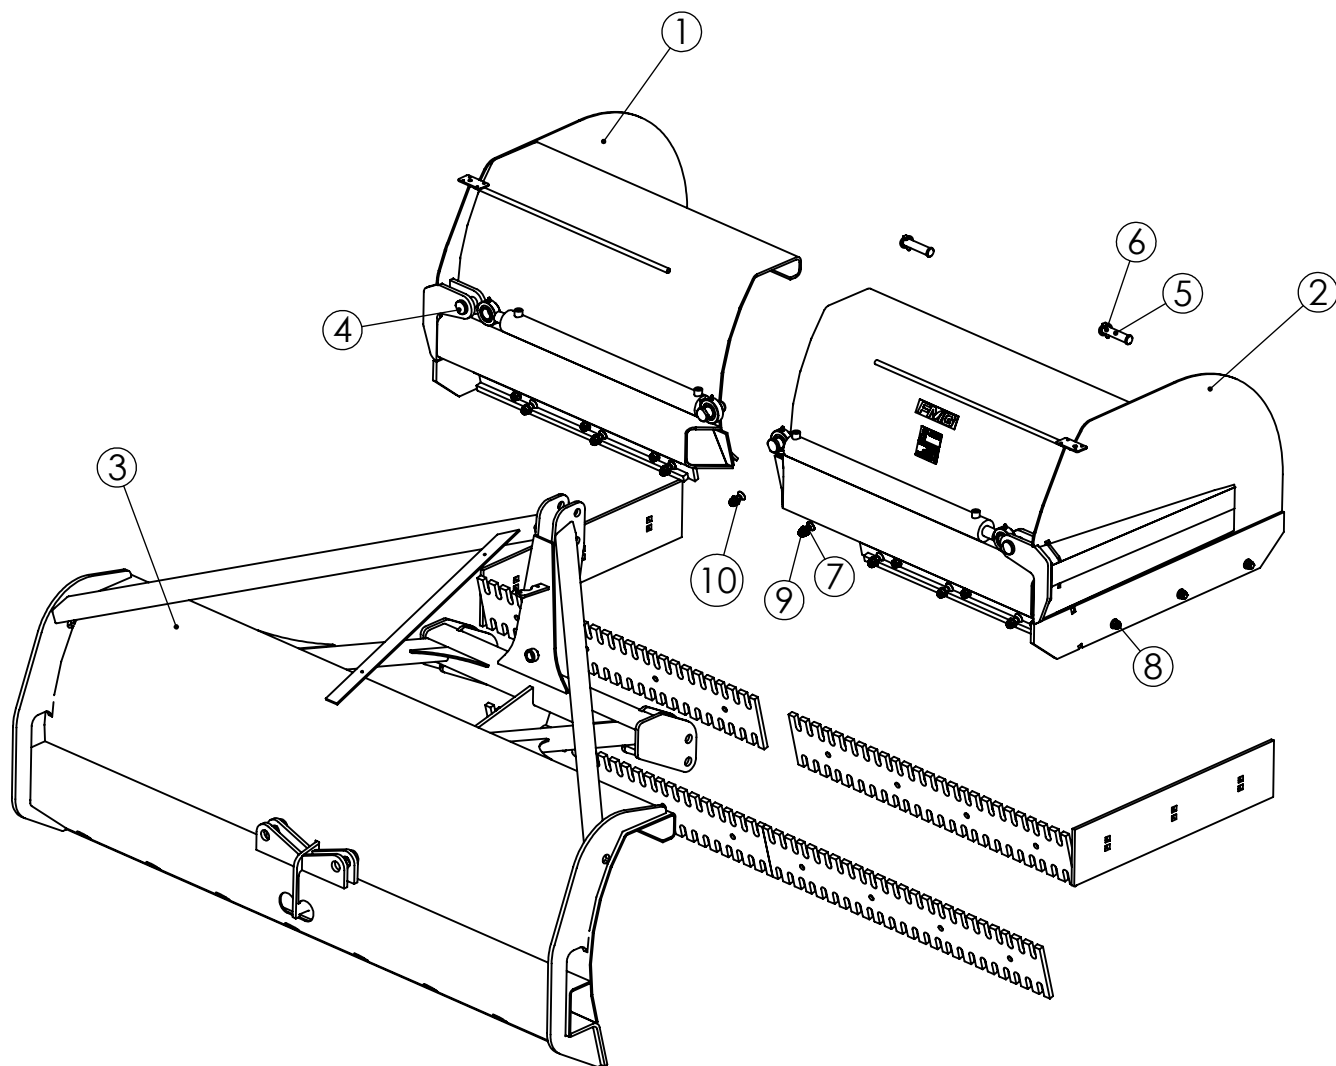

Pos	Item	Nimitys	Description	Qty
1	RC03838	Oikea siipi	Right wing	1
2	RC03834	Oikea siipi	Right wing	1
3	RC03833	Runko	Frame	1
4	RC00103	Tappi	Pin	4
5	LP000450	Tappi	Pin	2
6	22049	Rengassokka	Keen pin	2
7	20187	Kuusiokoloruuvi	Hexagon socket screw	26
8	20115	Lukkoruuvi	Lock screw	6
9	10033	Lukitusmutteri	Lock nut	32
10	10006	Aluslevy	Washer	32

FMG Oy
Levytie 4
74510 Iisalmi
Tel 020 1984 020

Rear collecting plough
Keräävä taka-aura
KTA250/400

Piir nro.

RC03837

Rev

Korvaa

Korvattu