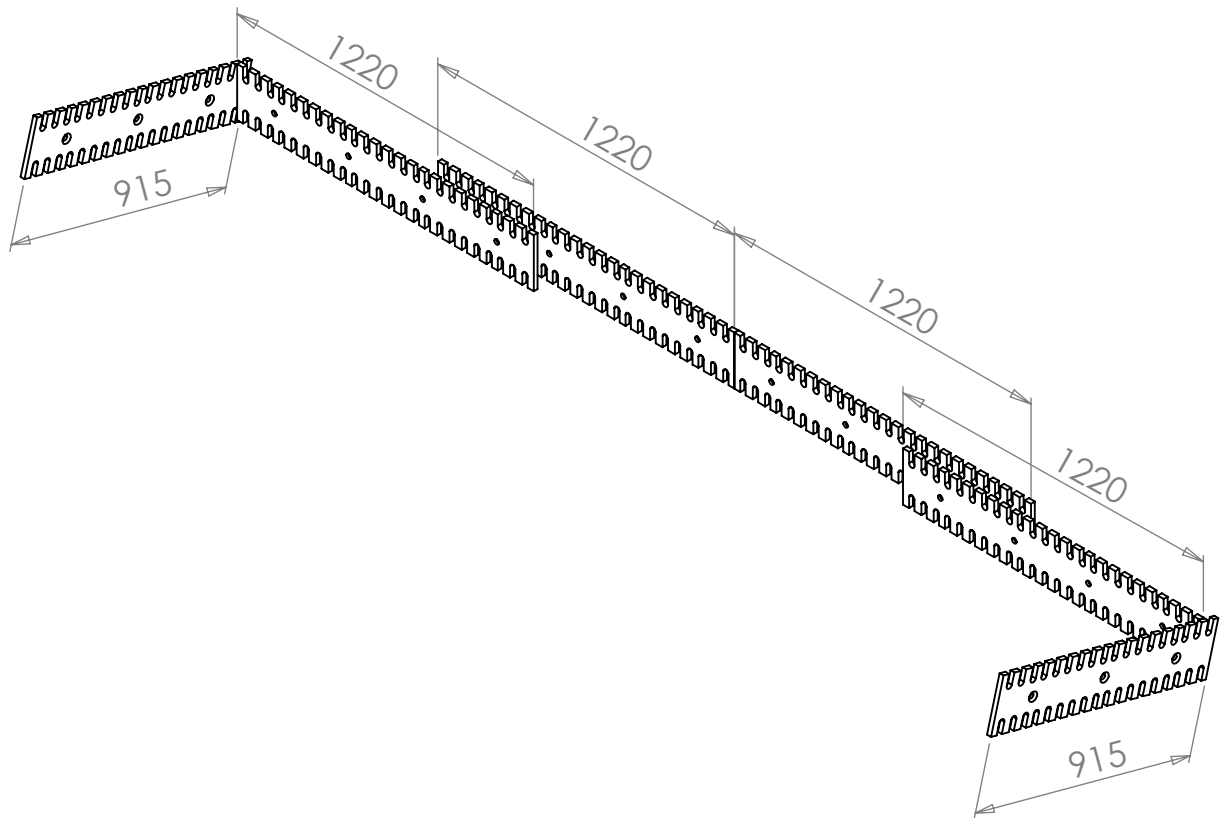

Pos	Item	Nimitys	Description	Qty
1	13079	Hammasterä	Road blade	6
FMG Oy Levytie 4 74510 Iisalmi Tel 020 1984 020		Road blade Kulutusterät Hammasterät KTA250/400		Piir. nro. RC06703 Korvaa Korvattu