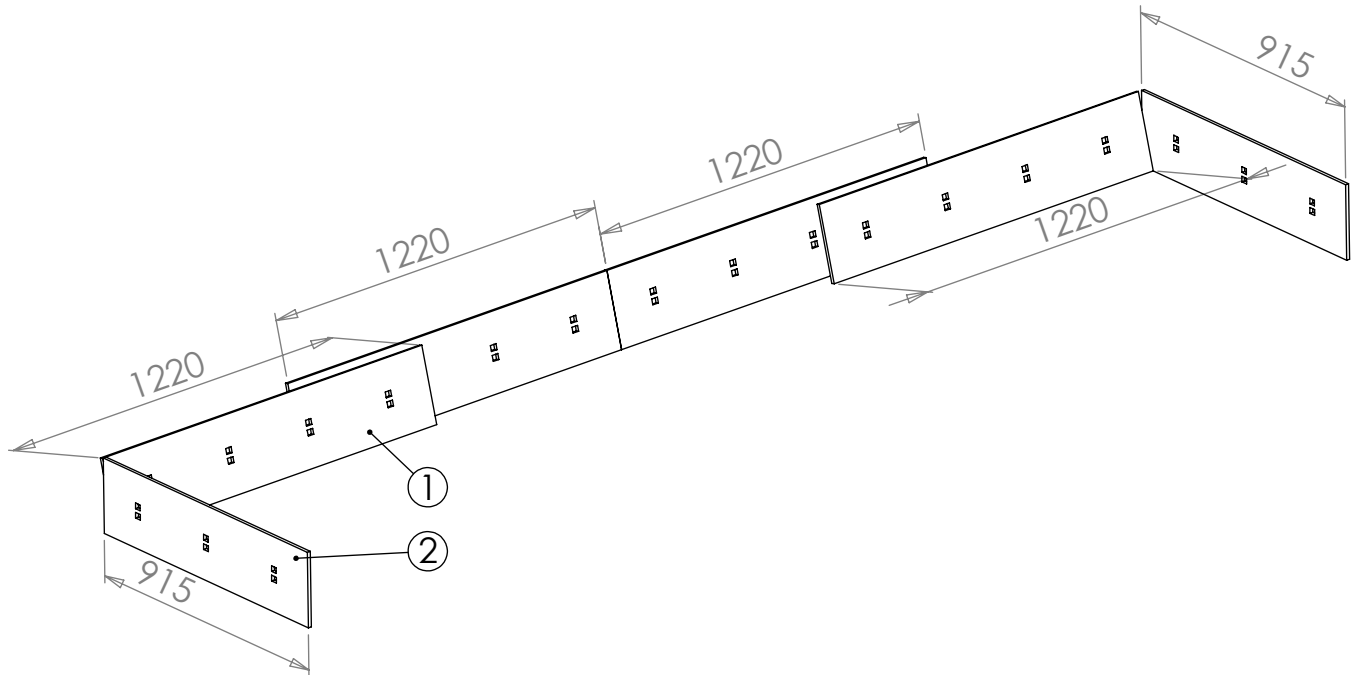

Osa	Nimike	Nimitys	Kuvaus	Standardi	Kpl
1	13042	Kulutusterä	11x240x1220		4
2	13046	Kulutusterä	11x240x915		2

FMG Oy
Levytie 4
74510 Iisalmi
Tel 020 1984 020

Road blade
Kulutusterä
Kumireikäterät KTA250/400

Piir nro.
RC06684

Rev

Korvaa

Korvattu