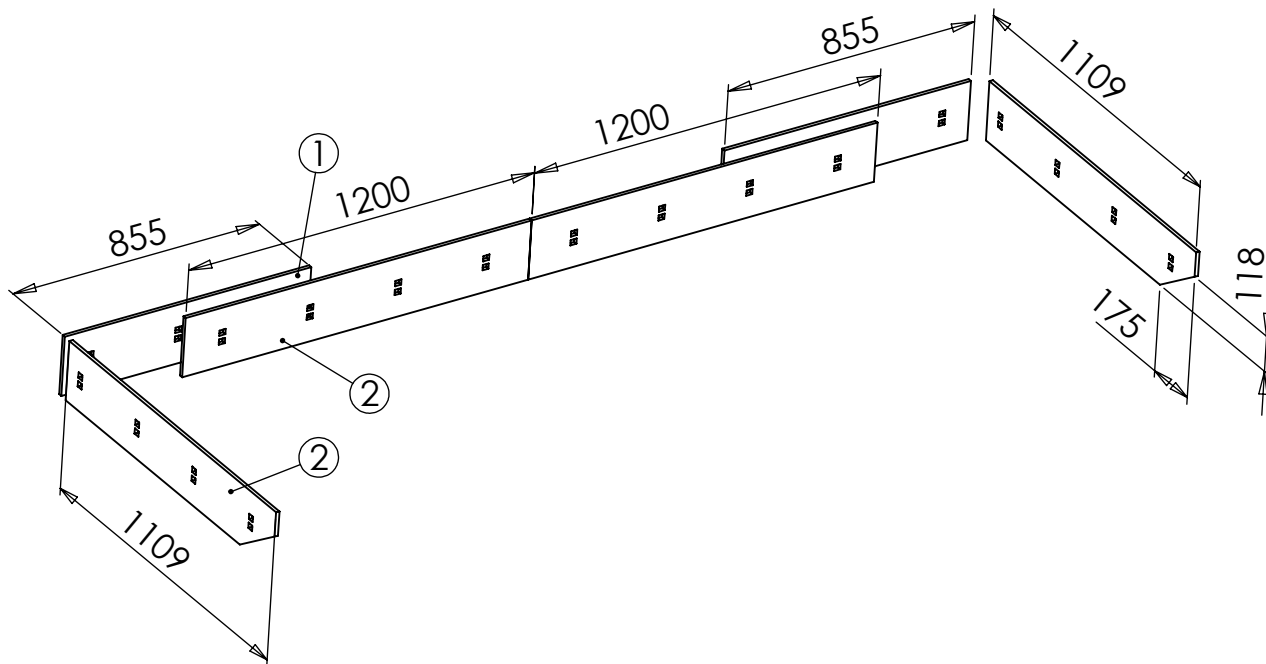

Pos	Item	Nimitys	Description	Qty
1	13074	Kulutusterä	Road blade	2
2	13019	Kulutusterä	Road blade	4

FMG Oy Levytie 4 74510 Iisalmi Tel 020 1984 020	Road blade Kulutusterät Tasaterät KA250/400	Piir nro.	Rev
		KVA16	
		Korvaa	Korvattu