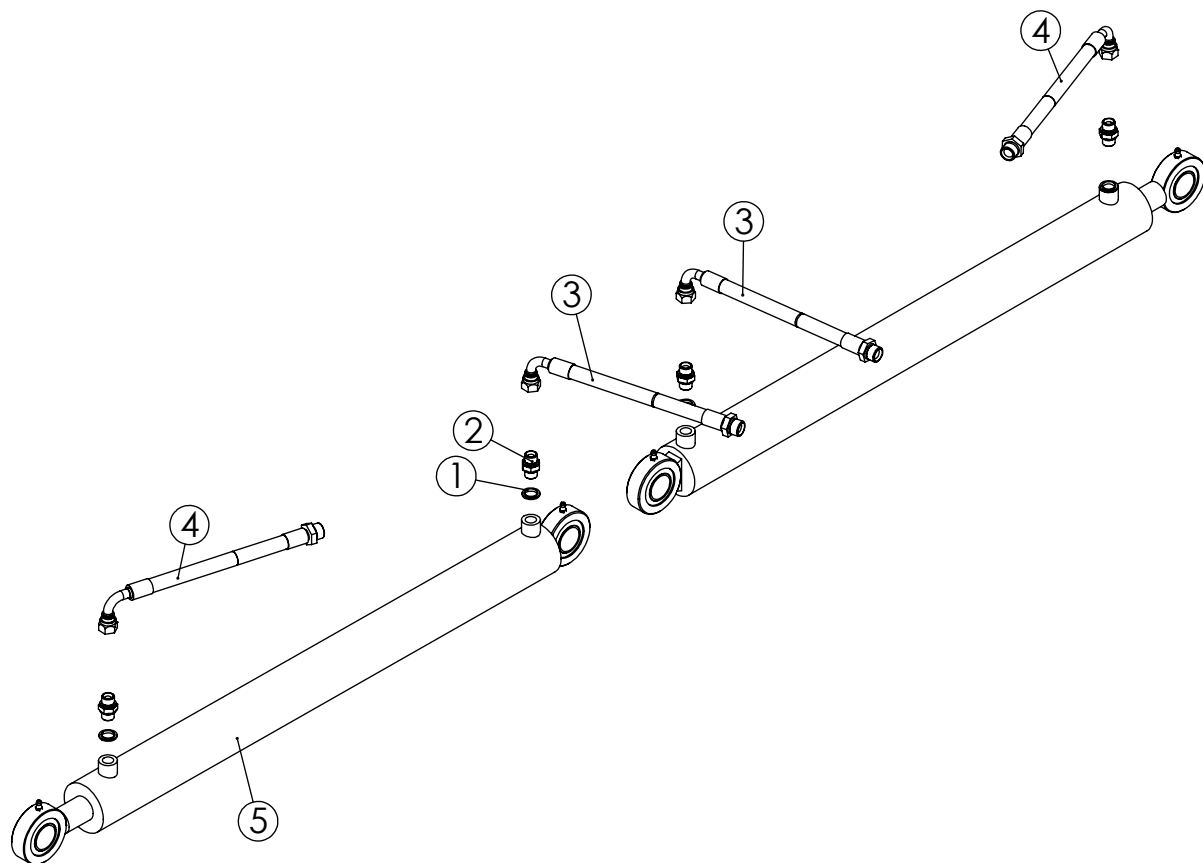

Piir nro.
RC06686

Rev

Korvaa

Korvattu

Pos	Item	Nimitys	Description	Qty
1	21023	Tiiviste	Seal ring	4
2	17031	Kaksoisnippa	Double nipple	4
3	16102	Letkuasennelma	Hose assembly	2
4	16097	Letkuasennelma	Hose assembly	2
5	11516	Sylinteri	Cylinder	2