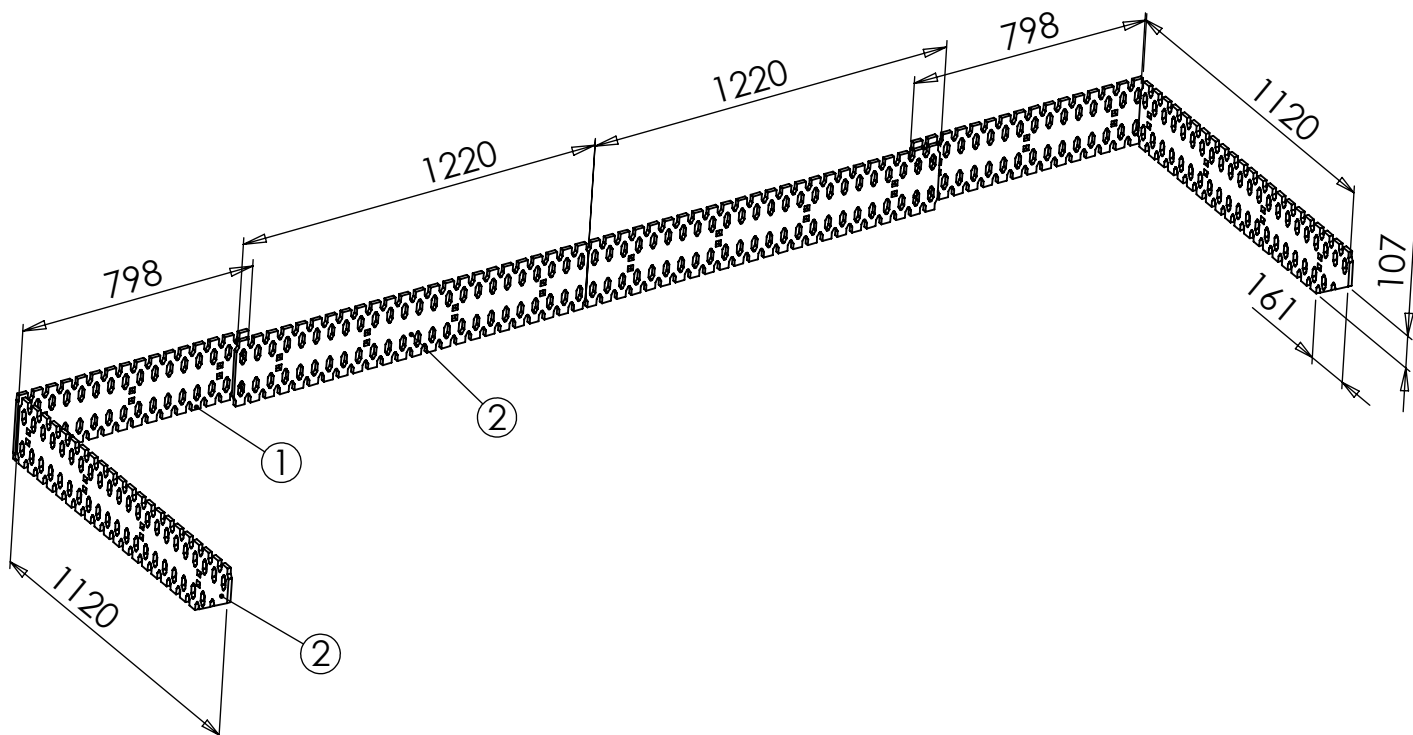

Pos	Item	Nimitys	Description	Qty
1	13051	Kulutusterä	Road blade	2
2	13047	Kulutusterä	Road blade	4

FMG Oy Levytie 4 74510 Iisalmi Tel 020 1984 020	Road blade Kulutusterät Verkkoterät KA250/400		Piir no. KVA17	Rev
			Korvaa	Korvattu