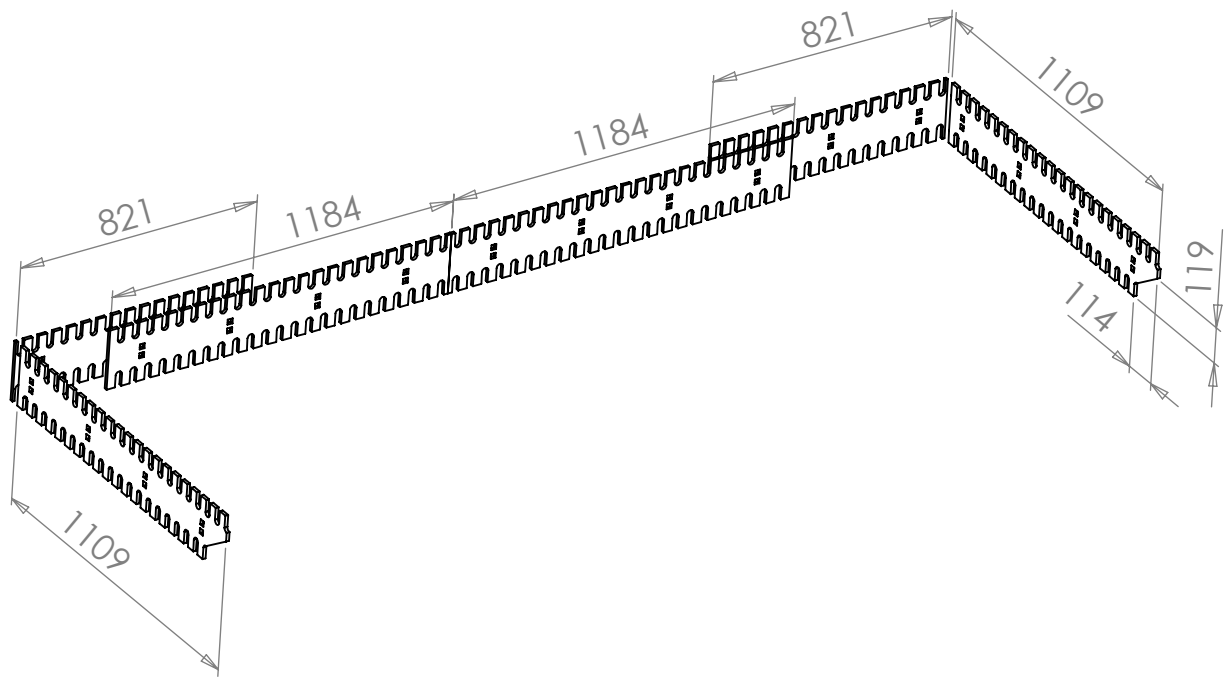

Pos	Item	Nimitys	Description	Qty
1	13032	Hammasterä	Road blade	6
FMG Oy Levytie 4 74510 Iisalmi Tel 020 1984 020		Road blade Kulutusterät Hammasterät KA250/400		Piir nro. KVA18 Korvaa Korvattu