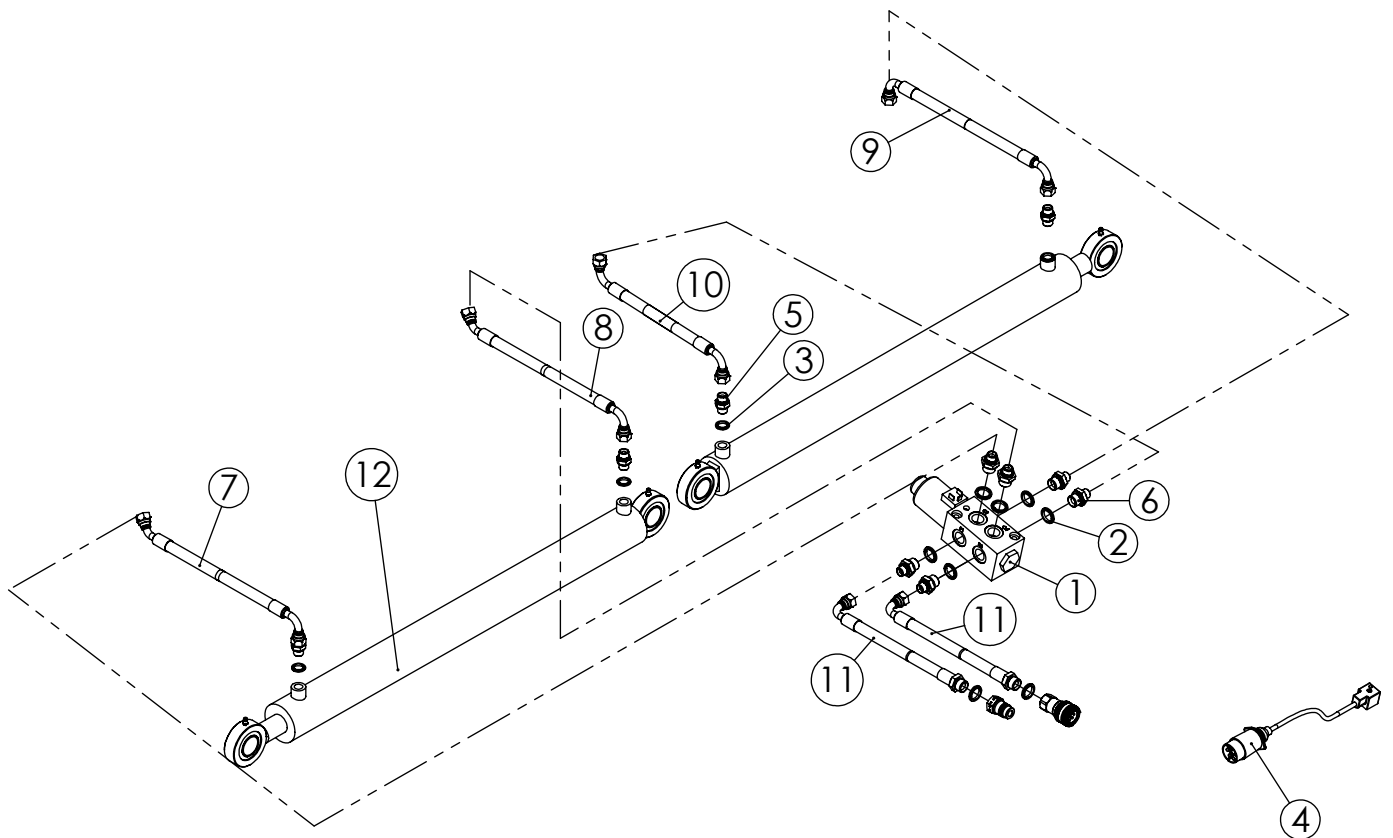

FMG Oy
Levytie 4
74510 Iisalmi
Tel 020 1984 020

Hydraulics
Hydraulikka
KA250/400, KA300/450, SV 12V

Piir nro.

RC08842

Rev

Korvaa

Korvattu

Pos	Item	Nimitys	Description	Qty
1	23005	Valintaventtiili	Section valve	1
2	21024	Tiiviste	Seal ring	8
3	21023	Tiiviste	Seal ring	4
4	19021	Johtosarja	Wiring harness	1
5	17031	Kaksoisnippa	Double nipple	4
6	17030	Supistusnippa	Double nipple	6
7	16129	Letkuasennelma	Hose assembly	1
8	16128	Letkuasennelma	Hose assembly	1
9	16127	Letkuasennelma	Hose assembly	1
10	16126	Letkuasennelma	Hose assembly	1
11	16076	Letkuasennelma	Hose assembly	2
12	11516	Sylinteri	Cylinder	2

FMG Oy Levytie 4 74510 Iisalmi Tel 020 1984 020	Hydraulics Hydrauliiikka KA250/400, KA300/450, SV 12V	Piir nro.	Rev
		RC08842	
		Korvaa	Korvattu