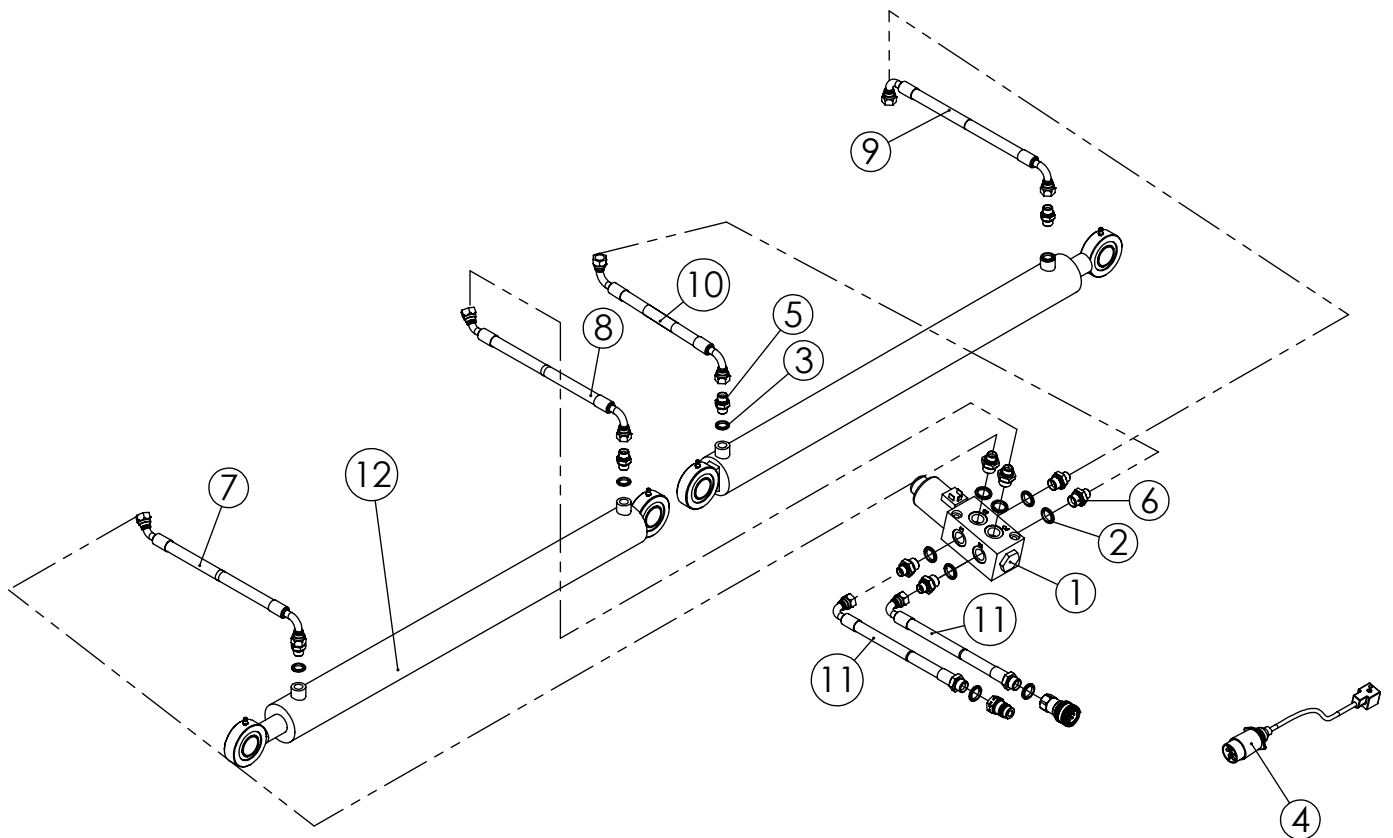

FMG Oy
Levytie 4
74510 Iisalmi
Tel 020 1984 020

Hydraulics
Hydraulikka
KA250/400, KA300/450, SV 24V

Piir nro.

RC06780

Rev

Korvaa

Korvattu

Pos	Item	Nimitys	Description	Qty
1	23008	Valintaventtiili	Section valve	1
2	21024	Tiiviste	Seal ring	8
3	21023	Tiiviste	Seal ring	4
4	19021	Johtosarja	Wiring harness	1
5	17031	Kaksoisnippa	Double nipple	4
6	17030	Supistusnippa	Double nipple	6
7	16129	Letkuasennelma	Hose assembly	1
8	16128	Letkuasennelma	Hose assembly	1
9	16127	Letkuasennelma	Hose assembly	1
10	16126	Letkuasennelma	Hose assembly	1
11	16076	Letkuasennelma	Hose assembly	2
12	11516	Sylinteri	Cylinder	2

FMG Oy Levytie 4 74510 Iisalmi Tel 020 1984 020	Hydraulics Hydraulikka KA250/400, KA300/450, SV 24V	Piir nro.	Rev
		RC06780	
		Korvaa	Korvattu