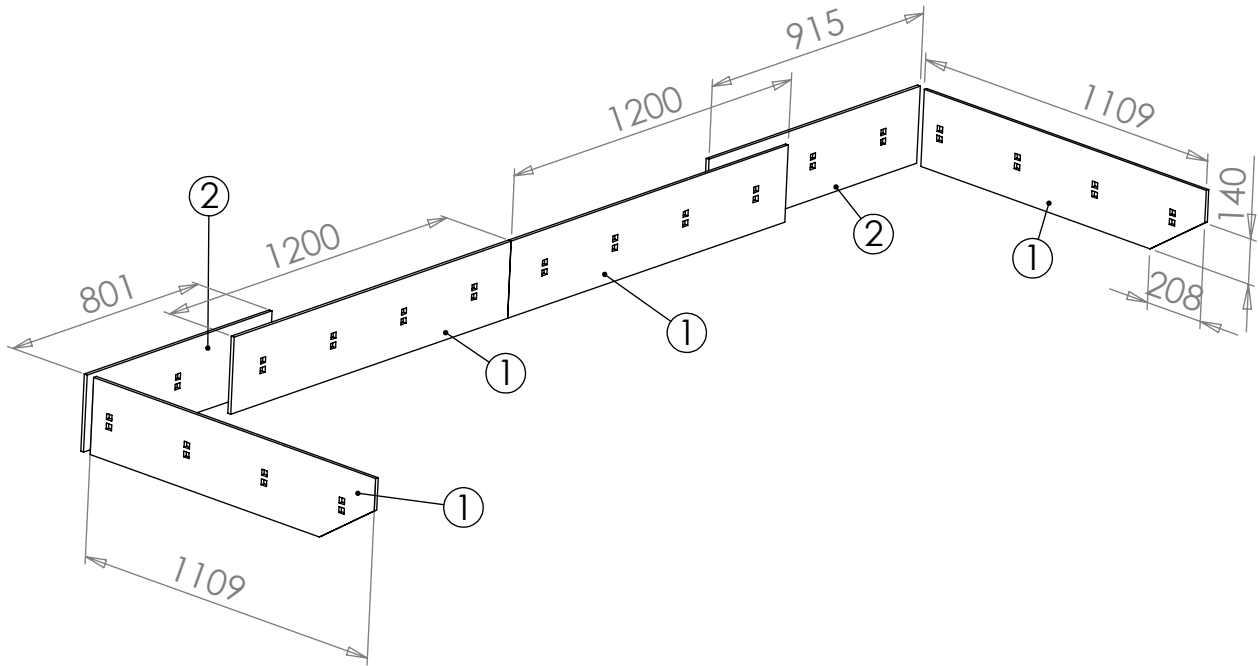

Osa	Nimike	Nimitys	Kuvaus	Standardi	Kpl
1	13042	Kulutusterä	11x240x1220		4
2	13046	Kulutusterä	11x240x915		2

FMG Oy
Levytie 4
74510 Iisalmi
Tel 020 1984 020

Road blade
Kulutusterä
Kumireikäterät KA250/400

Piir nro.
RC06686

Rev

Korvaa

Korvattu