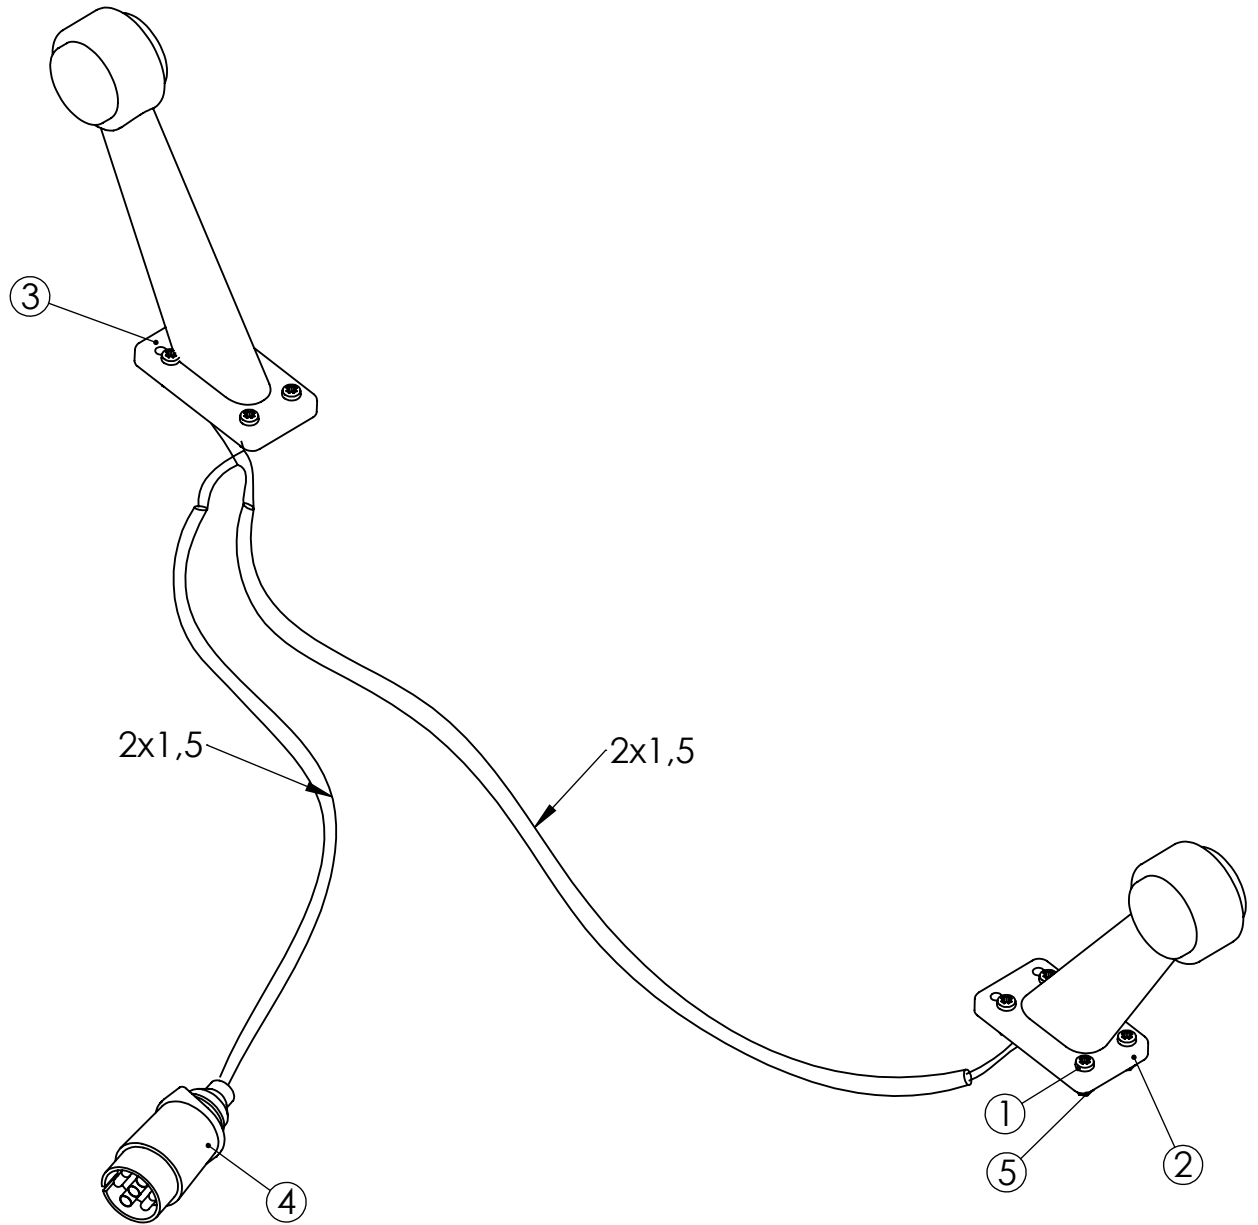

Pos	Item	Nimitys	Description	Qty
1	20225	Uraruuvi	Cross recess screw	8
2	19038	Valo	Light, left	1
3	19037	Valo	Light, right	1
4	19008	Pistoke	Connecting plug	1
5	10071	Mutteri	Nut	8

FMG Oy
Levytie 4
74510 Iisalmi
Tel 020 1984 020

Indicator light
Äärivalot

Piir nro.

RC07489

Rev

Korvaa

Korvattu