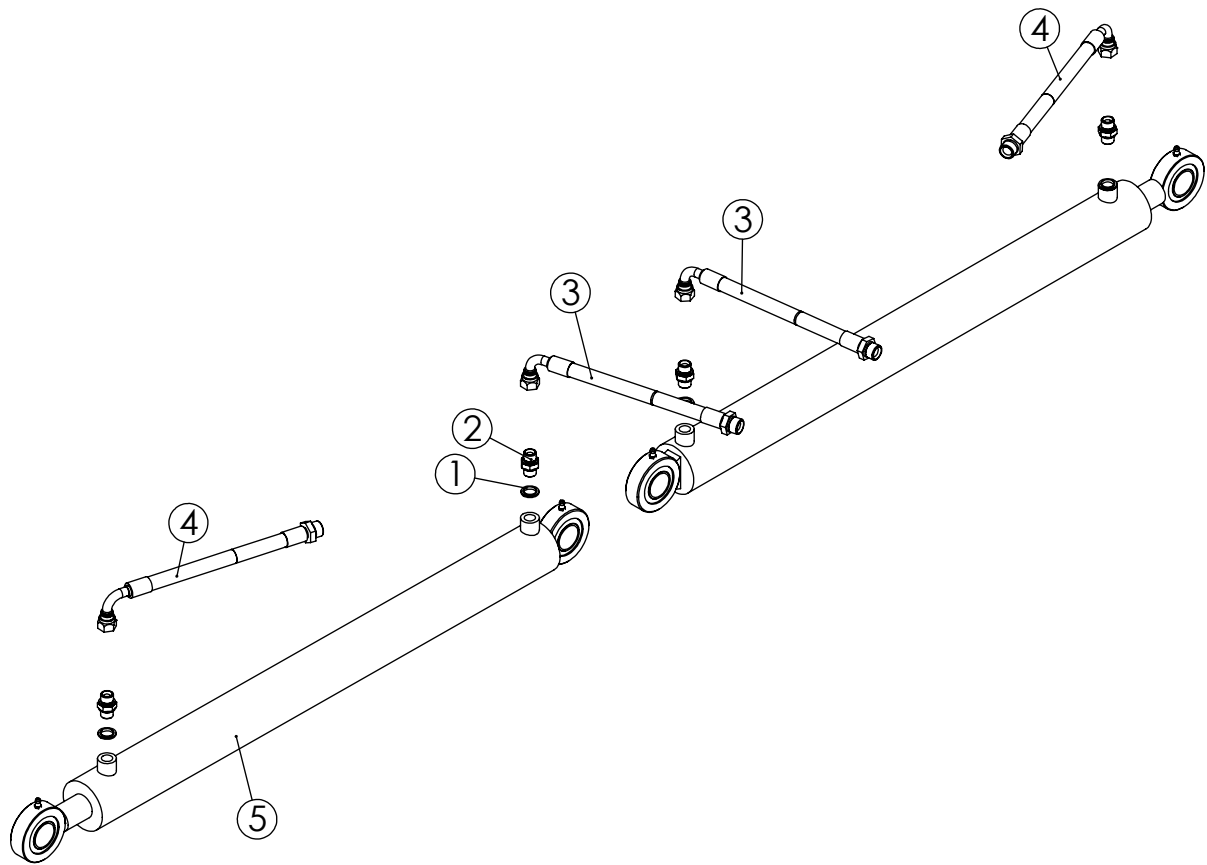

Pos	Item	Nimitys	Description	Qty
1	21023	Tiiviste	Seal ring	4
2	17031	Kaksoisnippa	Double nipple	4
3	16102	Letkuasennelma	Hose assembly	2
4	16097	Letkuasennelma	Hose assembly	2
5	11516	Sylinteri	Cylinder	2

FMG Oy
Levytie 4
74510 Iisalmi
Tel 020 1984 020

Collecting plough
Hydraulikka
KA250/400, KA300/450, vakio

Piir nro.

RC08841

Rev

Korvaa

Korvattu