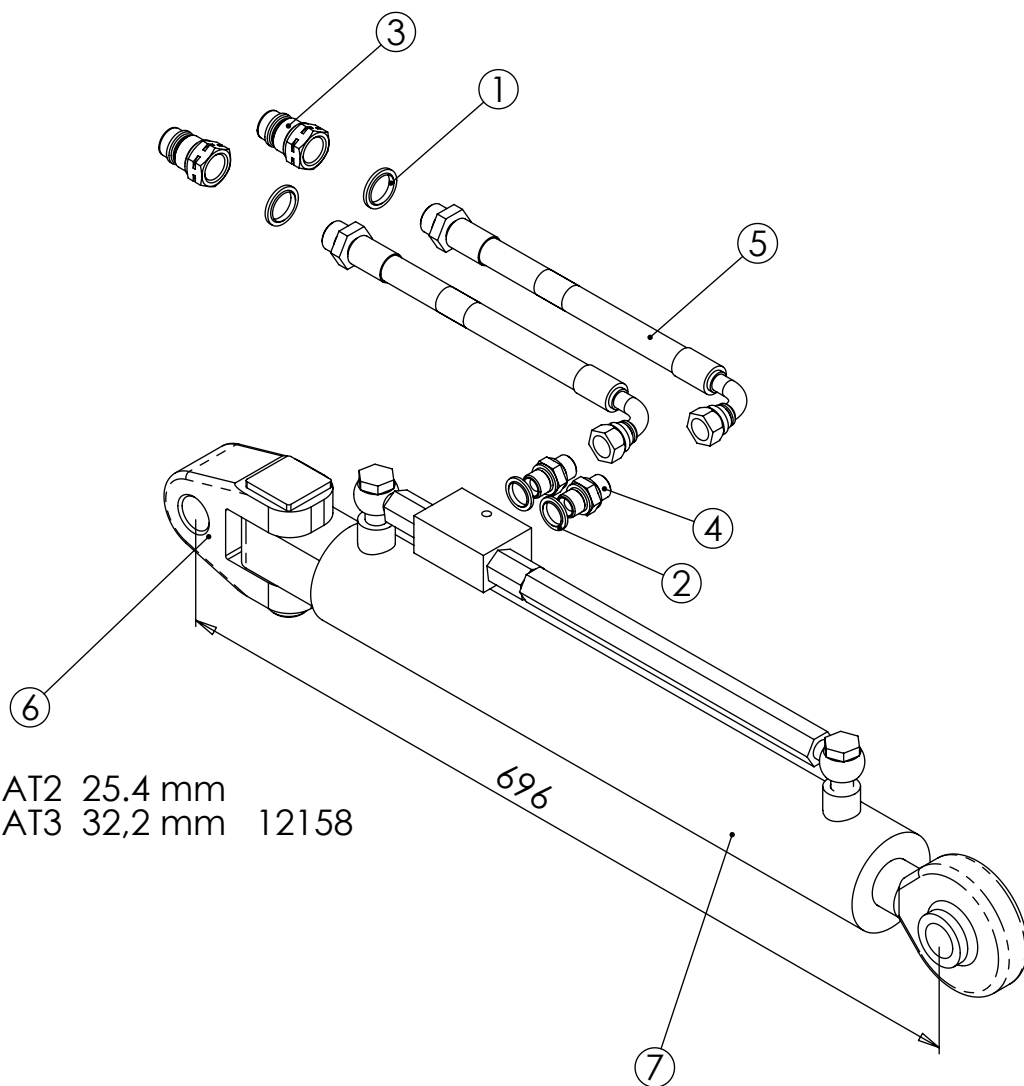

Pos	Item	Nimitys	Description	Qty
1	21024	Tiiviste	Seal ring	2
2	21023	Tiivisterengas	Seal ring	2
3	17086	Pikaliitin	Fast coupling	2
4	17031	Kaksoisnippa	Double nipple	2
5	16130	Letkuasennelma	Hose assembly	2
6	12199	Ristinivel	Joint	1
7	11563	Sylinteri	Cylinder	1
8	LS01600	Letkusetti	Hose assembly	1