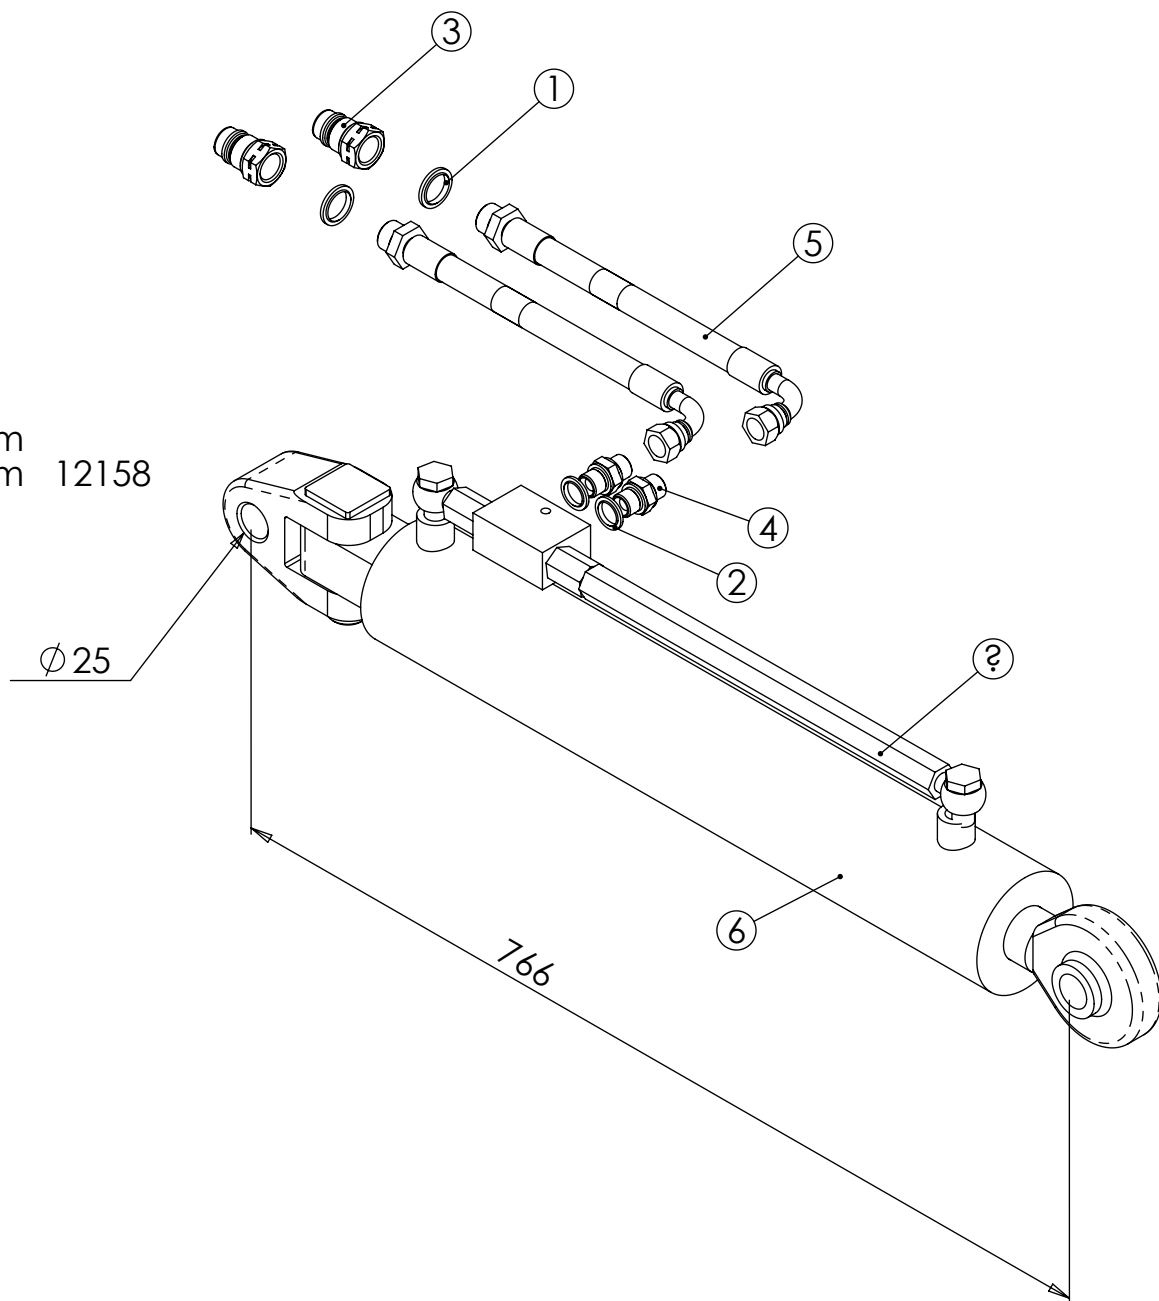

CAT2 25.4 mm
 CAT3 32,2 mm 12158

Pos	Item	Nimitys	Description	Qty
1	21024	Tiiviste	Seal ring	2
2	21023	Tiivisterengas	Seal ring	2
3	17086	Pikaliitin	Fast coupling	2
4	17031	Kaksoisnippa	Double nipple	2
5	16130	Letkuasennelma	Hose assembly	2
6	11562	Sylinteri	Push rods	1
7	LS01600	Letkusetti	Hose assembly	1