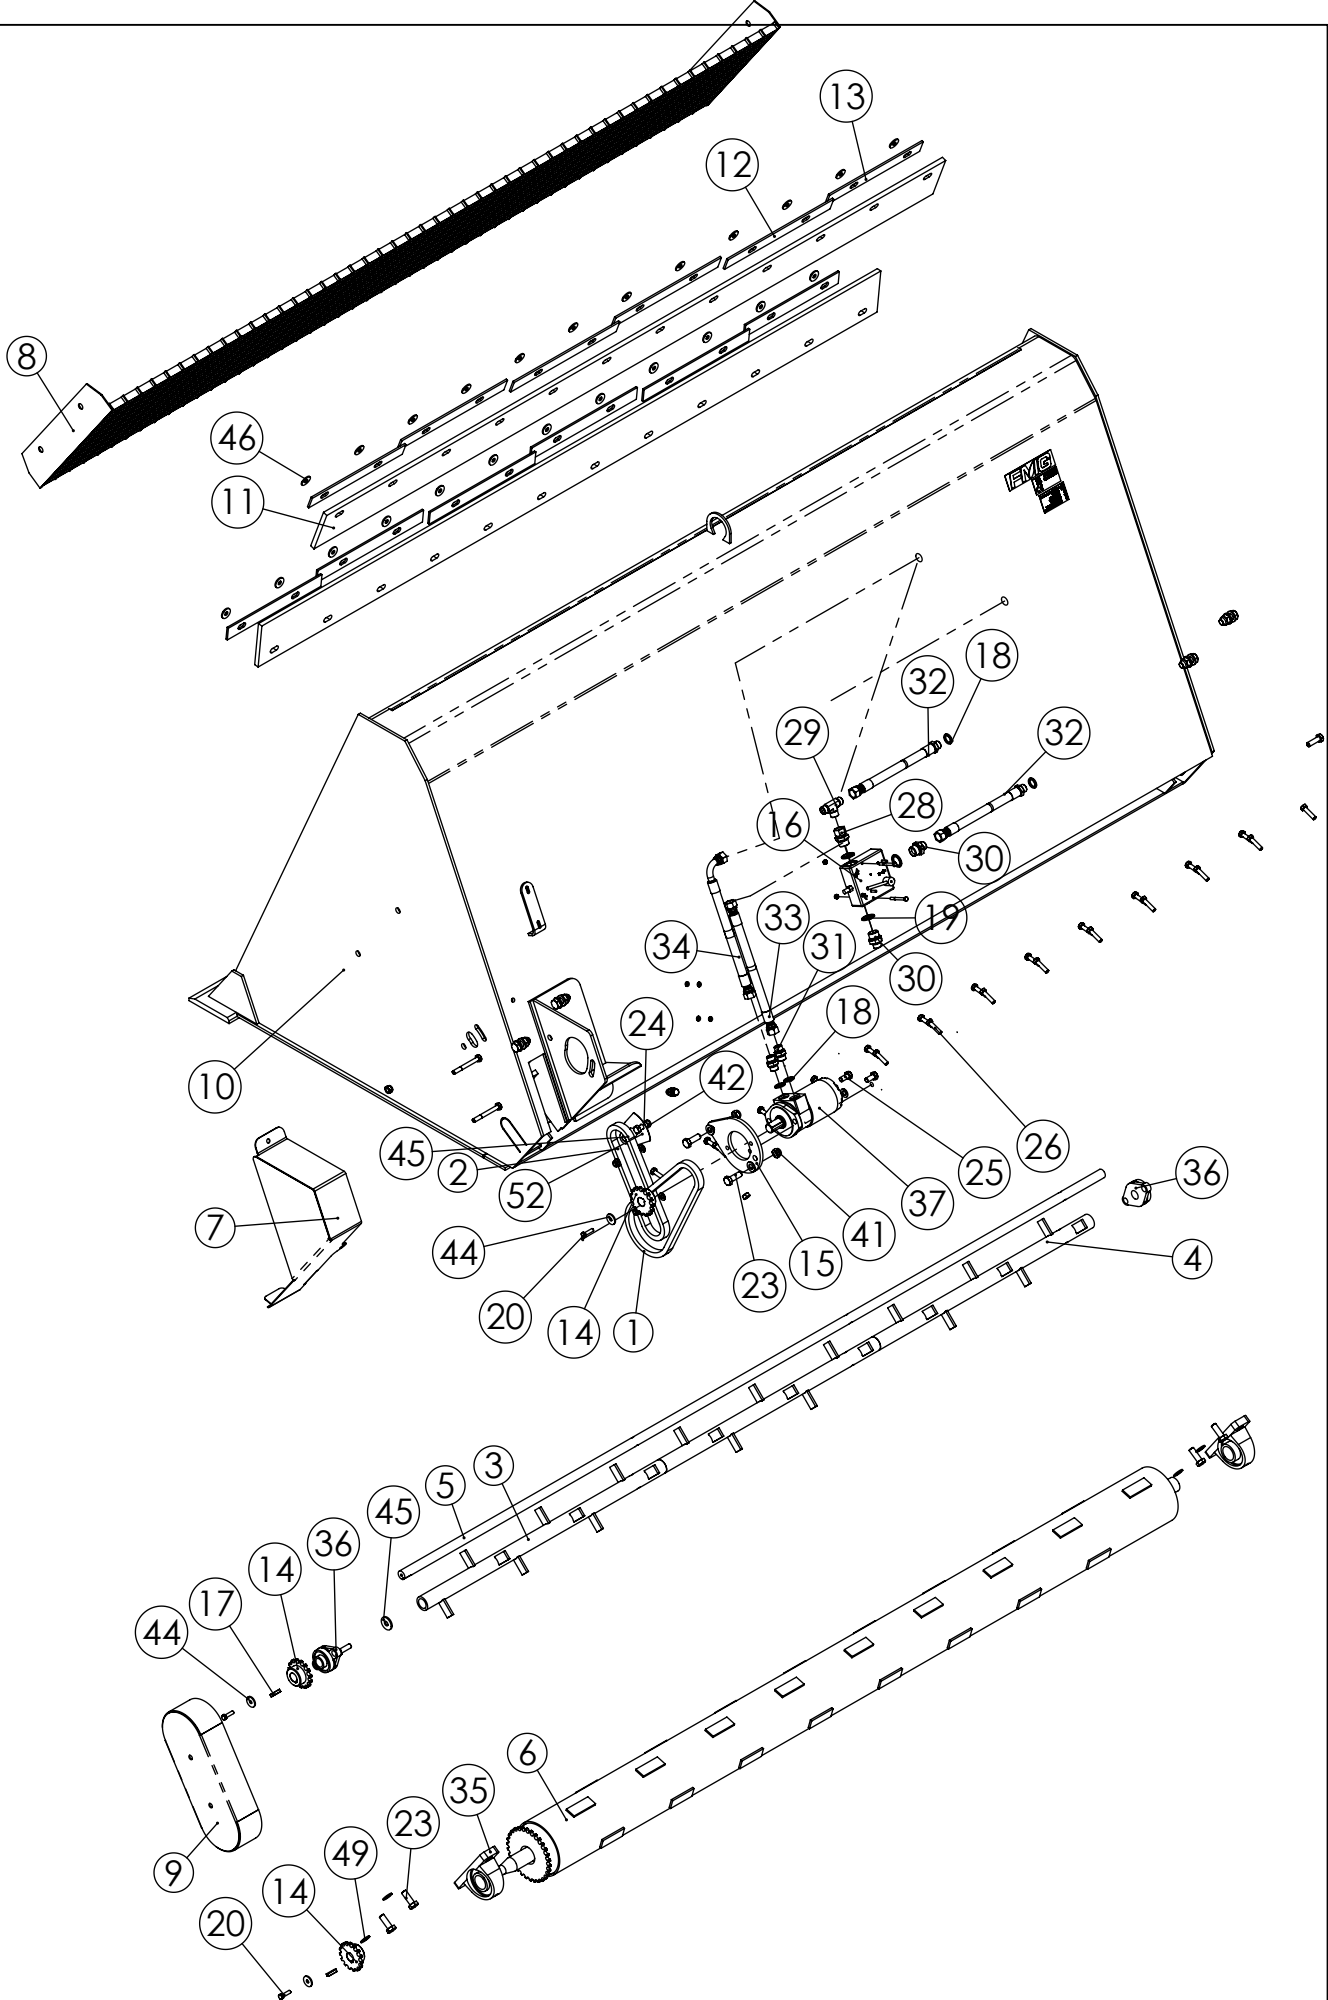

FMG Oy

Levytie 4
74510 Iisalmi
Tel 020 1984 020

Gritting bucket
Hiekoituskauha
HK20, murska

Piir. nro.

RC07157

Rev

C

Korvaa

Korvattu

Pos	Item	Nimitys	Description	Qty
1	RC07345	Ketju	Chain	1
2	RC07535	Ketju	Chain	1
3	RC07149	Sekoitin akseli	Mixing axle	1
4	RC07147	Sekoitin akseli	Mixing axle	2
5	RC07146	Akseli	Shaft	1
6	RC07144	Tela	Roller	1
7	RC07143	Levy	Plate	1
8	RC06045	Ritilä	Net	1
9	RC06014	Ketjukotelo	Chain cover	1
10	HK2001	Runko	Frame	1
11	HK1506	Kumilatta	Rubber plate	2
12	HK0508	Aluslatta	Plate	8
13	HK0507	Aluslatta	Plate	4
14	HK050501	Ketjupyörä	Chain gear	3
15	HK050204	Moottorin laippa	Flange	1
16	23039	Määränsäätöventtiili	Control valve	1
17	22058	Tasakiila	Parallel key	2
18	21024	Tiiviste	Seal ring	4
19	21022	Tiiviste	Seal ring	3
20	20101	Kuusioruuvi	Hex screw	3
21	20097	Kuusioruuvi	Hex screw	2
22	20071	Kuusioruuvi	Hex screw	4
23	20063	Kuusioruuvi	Hex screw	6
24	20057	Kuusioruuvi	Hex screw	4
25	20054	Kuusioruuvi	Hex screw	2
26	20046	Kuusioruuvi	Hex screw	24
27	20044	Kuusioruuvi	Hex screw	1
28	17144	Yhdysnipa	Nipple	1
29	17129	T-nippa	T-nipple	1
30	17034	Supistusnipa	Double nipple	2
31	17033	Kaksoisnipa	Double nipple	2
32	16026	Letkuasennelma	Hose assembly	2
33	16025	Letkuasennelma	Hose assembly	1
34	16024	Letkuasennelma	Hose assembly	1
35	14018	Pystylaakeriyksikkö	Bearing	2
36	14006	Laippalaakeri	Bearing	2
37	11556	Hydraulimoottori	Hydraulic motor	1
38	10070	Hitsausmutteri	Hex nut	1
39	10041	Lukitusmutteri	Lock nut	2
40	10033	Lukitusmutteri	Lock nut	4
41	10032	Lukitusmutteri	Lock nut	2
42	10030	Lukitusmutteri	Lock nut	4
43	10028	Lukitusmutteri	Lock nut	3
44	10024	Korilaatta	Washer	3
45	10021	Korilaatta	Washer	4
46	10020	Korilaatta	Washer	24
47	10014	Aluslevy	Washer	4
48	10006	Aluslevy	Washer	8
49	10005	Aluslevy	Washer	7
50	10004	Aluslevy	Washer	2
51	10002	Aluslevy	Washer	7
52	RC13208	Levy	Plate	1
53	RC11365	Letkusetti, HK		1

FMG Oy
Levytie 4
74510 Iisalmi
Tel 020 1984 020

Gritting bucket
Hiekoituskauha
HK20, murska

Piir nro.

RC07157

Rev

C

Korvaa

Korvattu