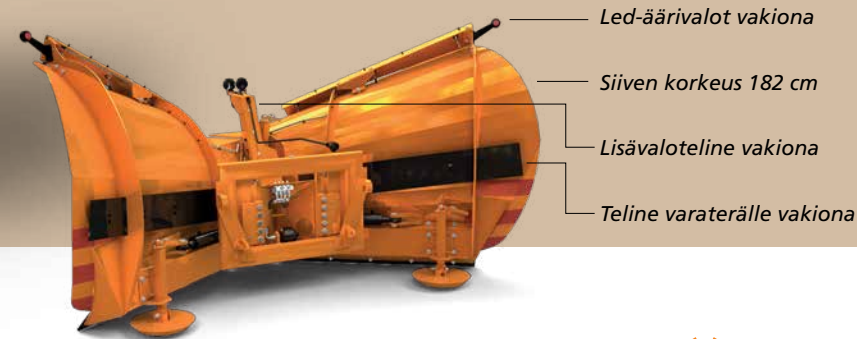

IVALO 350 -NIVELAURA

- Ammattilaisille suunniteltu - jämerä rakenne
- Monikäyttöinen nivelaura koviin olosuhteisiin
- Erittäin korkeat siivet - tehty erityisesti syvän lumen aukaisuun
- Metsätienavaus ja kääntö- sekä parkkipaikat samalla auralla
- Toiminnalliset lisävarusteet

Varoitusvilkkusarja
6x led-varoitusvalo lisävarusteena

Led-työvalopaketti

Suurikokoiset HD-jalakset

Katso video

Lue lisää

Led-äärivalot vakiona

Siiven korkeus 182 cm

Lisävaloteline vakiona