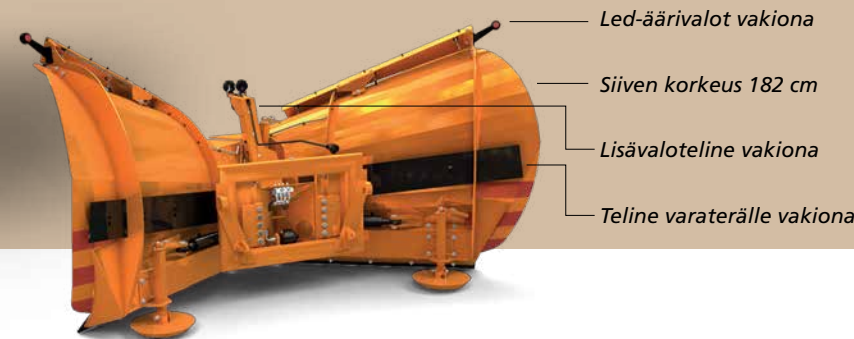

A Brand
for Professionals

FMIG

IVALO-NIVELAURA

- Ammattilaisille suunniteltu - jämerä rakenne
- Monikäyttöinen nivelaura koviin olosuhteisiin
- Erittäin korkeat siivet - tehty erityisesti syvän lumen aukaisuun
- Metsätienavaus ja kääntö- sekä parkkipaikat samalla auralla
- Toiminnalliset lisävarusteet

Varoitusvilkkusarja
6x led-varoitusvalo lisävarusteena

Led-työvalopaketti

Suurikokoiset HD-jalakset

Katso video

Lue lisää

Led-äärivalot vakiona

Siiven korkeus 182 cm

Lisävaloteline vakiona