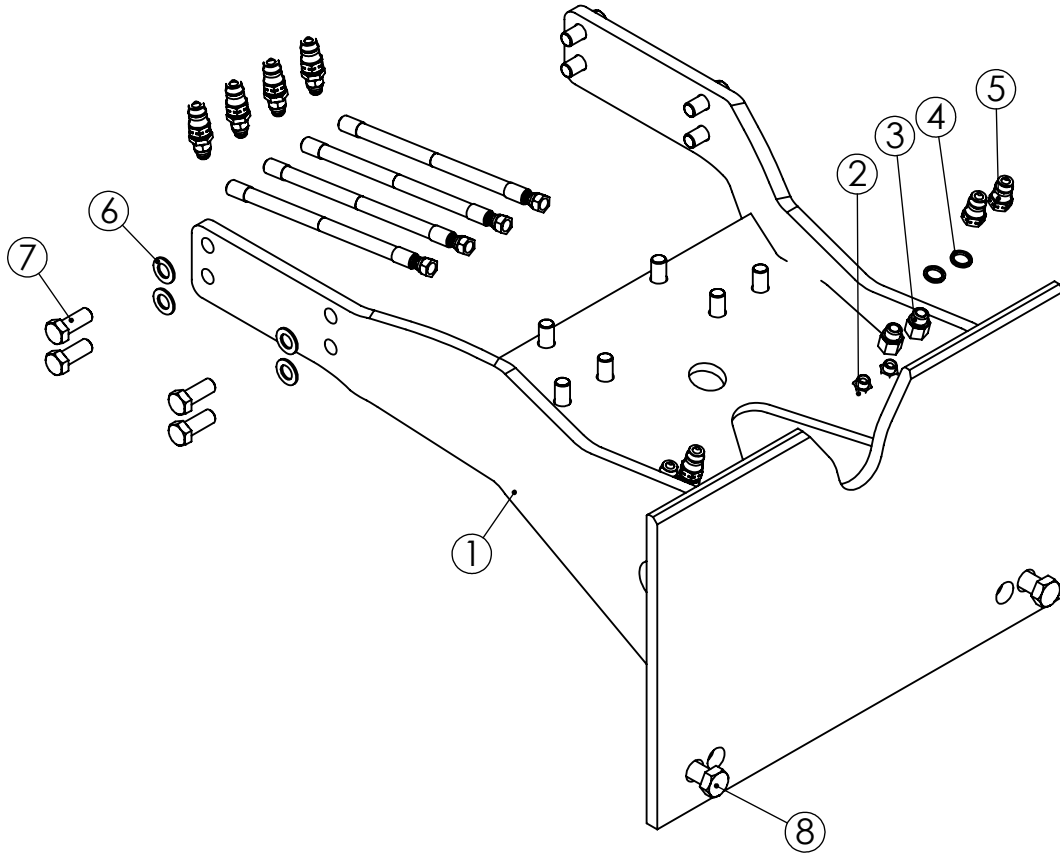

Osa	Nimike	Nimitys	Kuvaus	Laatu	kpl
1	RC15379	Teline	T4		1
2	21024	Tiiviste	USIT R1/2		8
3	17086	Pikaliitin	R1/2uros		8
4	10009	Aluslevy	M20 DIN125 A20		18
5	20214	Kuusioruuvi	M20x50 DIN 933		18
6	20090	Kuusioruuvi	M24x90 DIN 933		4
7	10037	Lukitusmutteri	M24 DIN 985		4
8	17030	Supistusnippa	R3-8_R1-2		4
9	17035	Kaksoisnippa	R1-2 pitkä		4
10	16858	Letkuasennelma	06-R2T-6000-3/8S90-1/2S45		4

19.10.2015	LiNa	lisätty letkusetti		C
Pvm	Nimi	Muutos	Sijainti	Merkki

Osa	Nimike	Nimitys	Kuvaus	Laatu	kpl
1	RC14514	Teline	N3		1
2	17207	Läpivientinippa	R3-8		4
3	17177	RSI-nippa	R1/2U-R3/8S		4
4	21024	Tiiviste	USIT R1/2		8
5	17086	Pikaliitin	R1/2uros		8
6	10009	Aluslevy	M20 DIN125 A20		14
7	20214	Kuusioruuvi	M20x50 DIN 933		14
8	20090	Kuusioruuvi	M24x90 DIN 933		2
9	10037	Lukitusmutteri	M24 DIN 985		2
10	16179	Letkuasennelma	06-R2T-4000-3/8S-3/8S90		4
11	17030	Supistusnippa	R3-8_R1-2		4
12	RC11728	Letkusetti	06 4kpl		1

No.	Nimike	Nimitys	Description	Dimension	pcs
1	RC14512	Laippa	Flange	Etunostin	1
2	RC13987	Kynkkä	Plate	Etunostin	1
3	RC13972	Sovitekorvakkeet	Adapter bracket	Etunostin	1
4	12080	Työntövarsi	Pushrod	535..825	2
5	RC00275	Tappi	Pin	40-118	4
6	LP000450	Tappi	Pin	25-112	4
7	RC01618	Tappi	Pin	30-115	4
8	11502	Sylinteri	Cylinder	63/30-200 GE30	2
9	23032	Lukkoventtiili	Valve	R3/8	1
10	17083	Pikaliitin	Fast coupling	R1/2 naaras	2
11	16548	Letkuasennelma	Hose assembly	06-R2T-750-3/8S-1/2U	2
12	16442	Letkuasennelma	Hose assembly	06-R2T-850-3/8 banjo-3/8 banjo	4
13	20182	Banjoruuvi	Banjo screw	R 3/8 lyhyt malli	4
14	20183	Banjoruuvi	Banjo screw	Banjo Pultti R 3/8 Pitkä malli	2
15	17031	Kaksoisnippa	Double nipple	R3-8	2
16	21023	Tiivisterengas	Seal ring	USIT R3/8	18
17	22031	Haarasokka	Split pin	8x50 DIN 94 ZN	12
18	17010	Rasvanippa	Grease nipple	M8x1.25	2
19	20242	Kuusioruuvi	Hex screw	M6x40 DIN 933	1
20	RC11836	Letkuseti	Hose assembly	06 4kpl, etunostin	1
21	21024	Tiiviste	Seal ring	USIT R1/2	2