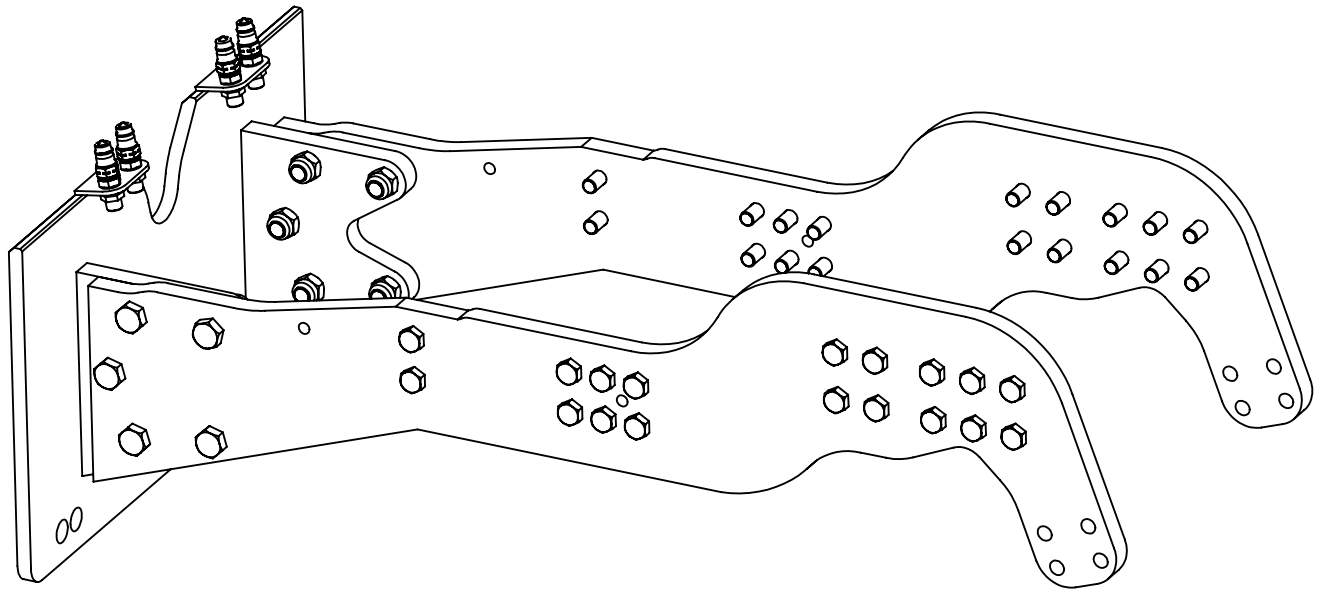

Osa	Nimike	Nimitys	Kuvaus	Laatu	kpl
1	RC14205	Teline	T		1
2	RC14204	Levy	30x510x1532	S355K2G3 EN10025	2
3	10037	Lukitusmutteri	M24 DIN 985		10
4	20089	Kuusioruuvi	M24x90 DIN 931		10
5	17086	Pikaliitin	R1/2uros		4
6	17035	Kaksoisnippa	R1-2 pitkä		4
7	21024	Tiiviste	USIT R1/2		4
8	20085	Kuusioruuvi	M20x60 DIN 933		36

Osa	Nimike	Nimitys	Kuvaus	Laatu	kpl
1	RC15379	Teline	T4		1
2	21024	Tiiviste	USIT R1/2		8
3	17086	Pikaliitin	R1/2uros		8
4	10009	Aluslevy	M20 DIN125 A20		18
5	20214	Kuusioruuvi	M20x50 DIN 933		18
6	20090	Kuusioruuvi	M24x90 DIN 933		4
7	10037	Lukitusmutteri	M24 DIN 985		4
8	17030	Supistusnippa	R3-8_R1-2		4
9	17035	Kaksoisnippa	R1-2 pitkä		4
10	16858	Letkuasennelma	06-R2T-6000-3/8S90-1/2S45		4