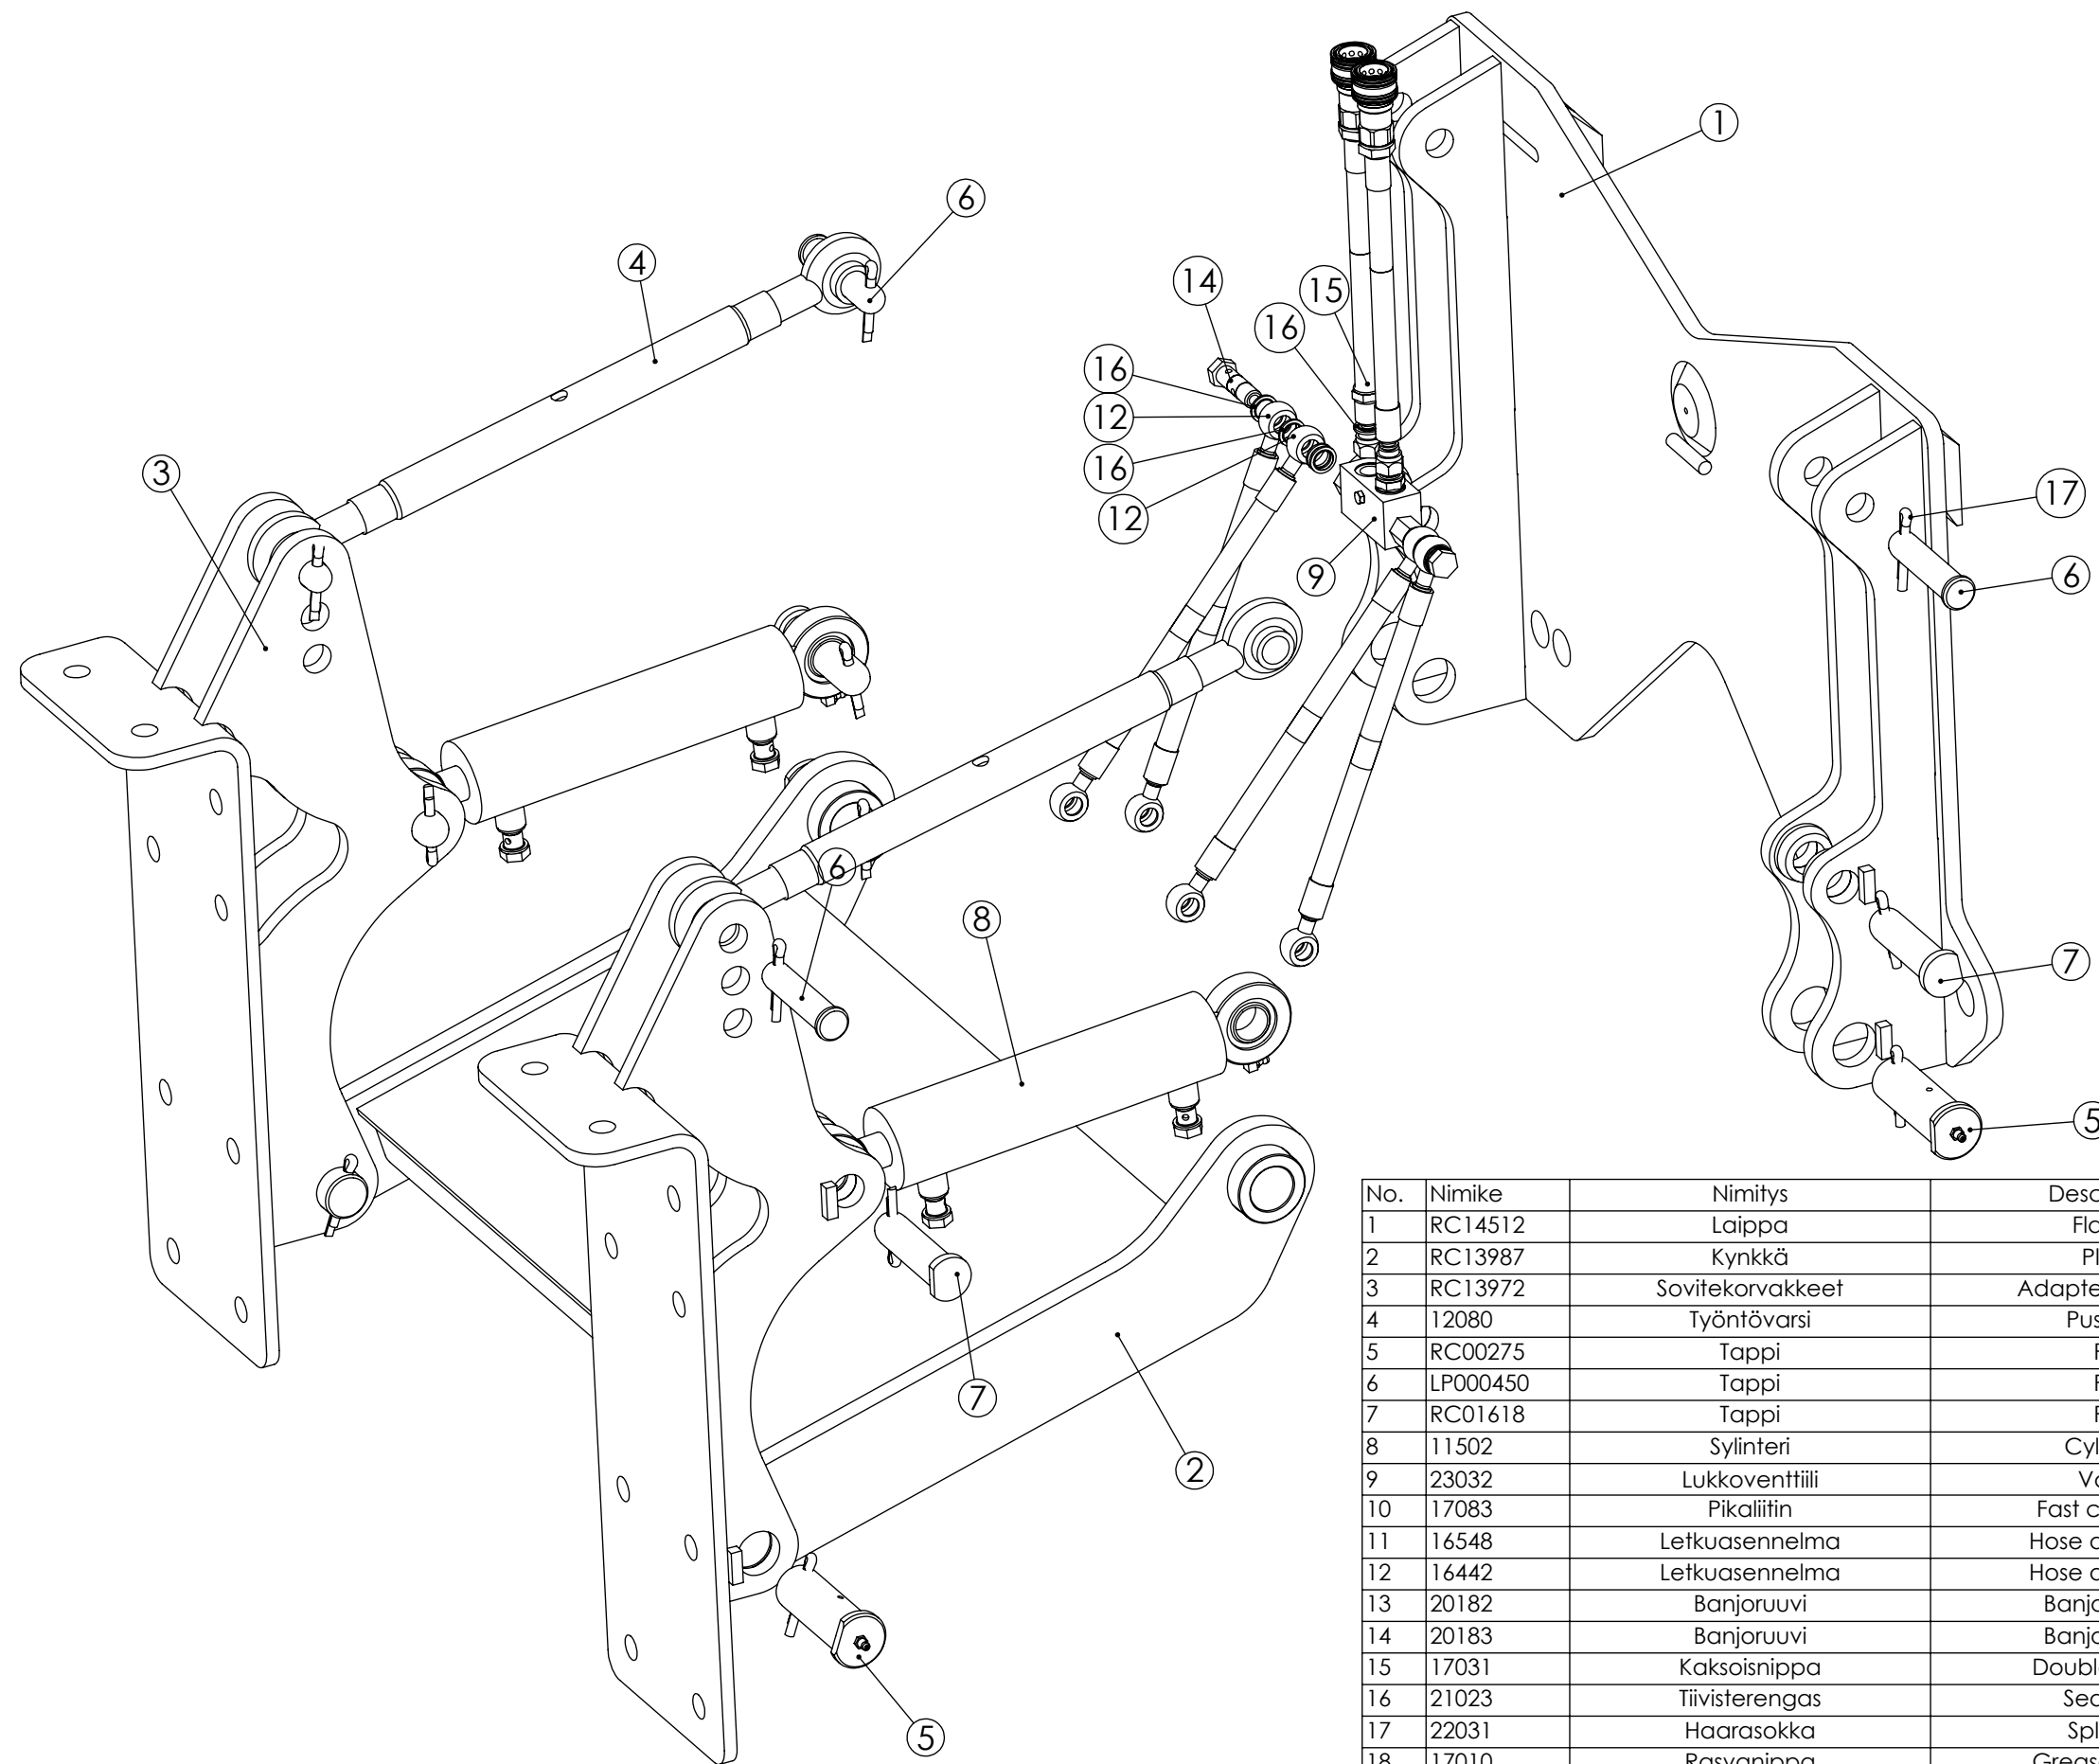

Osa	Nimike	Nimitys	Kuvaus	Laatu	kpl
1	RC15379	Teline	T4		1
2	21024	Tiiviste	USIT R1/2		8
3	17086	Pikaliitin	R1/2uros		8
4	10009	Aluslevy	M20 DIN125 A20		18
5	20214	Kuusioruuvi	M20x50 DIN 933		18
6	20090	Kuusioruuvi	M24x90 DIN 933		4
7	10037	Lukitusmutteri	M24 DIN 985		4
8	17030	Supistusnippa	R3-8_R1-2		4
9	17035	Kaksoisnippa	R1-2 pitkä		4
10	16858	Letkuasennelma	06-R2T-6000-3/8S90-1/2S45		4

19.10.2015	LiNa	lisätty letkusetti		C
Pvm	Nimi	Muutos	Sijainti	Merkki

Osa	Nimike	Nimitys	Kuvaus	Laatu	kpl
1	RC14514	Teline	N3		1
2	17207	Läpivientinippa	R3-8		4
3	17177	RSI-nippa	R1/2U-R3/8S		4
4	21024	Tiiviste	USIT R1/2		8
5	17086	Pikaliitin	R1/2uros		8
6	10009	Aluslevy	M20 DIN125 A20		14
7	20214	Kuusioruuvi	M20x50 DIN 933		14
8	20090	Kuusioruuvi	M24x90 DIN 933		2
9	10037	Lukitusmutteri	M24 DIN 985		2
10	16179	Letkuasennelma	06-R2T-4000-3/8S-3/8S90		4
11	17030	Supistusnippa	R3-8_R1-2		4
12	RC11728	Letkusetti	06 4kpl		1

No.	Nimike	Nimitys	Description	Dimension	pcs
1	RC14512	Laippa	Flange	Etunostin	1
2	RC13987	Kynkkä	Plate	Etunostin	1
3	RC13972	Sovitekorvakkeet	Adapter bracket	Etunostin	1
4	12080	Työntövarsi	Pushrod	535..825	2
5	RC00275	Tappi	Pin	40-118	4
6	LP000450	Tappi	Pin	25-112	4
7	RC01618	Tappi	Pin	30-115	4
8	11502	Sylinteri	Cylinder	63/30-200 GE30	2
9	23032	Lukkoventtiili	Valve	R3/8	1
10	17083	Pikaliitin	Fast coupling	R1/2 naaras	2
11	16548	Letkuasennelma	Hose assembly	06-R2T-750-3/8S-1/2U	2
12	16442	Letkuasennelma	Hose assembly	06-R2T-850-3/8 banjo-3/8 banjo	4
13	20182	Banjoruuvi	Banjo screw	R 3/8 lyhyt malli	4
14	20183	Banjoruuvi	Banjo screw	Banjo Pultti R 3/8 Pitkä malli	2
15	17031	Kaksoisnippa	Double nipple	R3-8	2
16	21023	Tiivisterengas	Seal ring	USIT R3/8	18
17	22031	Haarasokka	Split pin	8x50 DIN 94 ZN	12
18	17010	Rasvanippa	Grease nipple	M8x1.25	2
19	20242	Kuusioruuvi	Hex screw	M6x40 DIN 933	1
20	RC11836	Letkuseti	Hose assembly	06 4kpl, etunostin	1
21	21024	Tiiviste	Seal ring	USIT R1/2	2