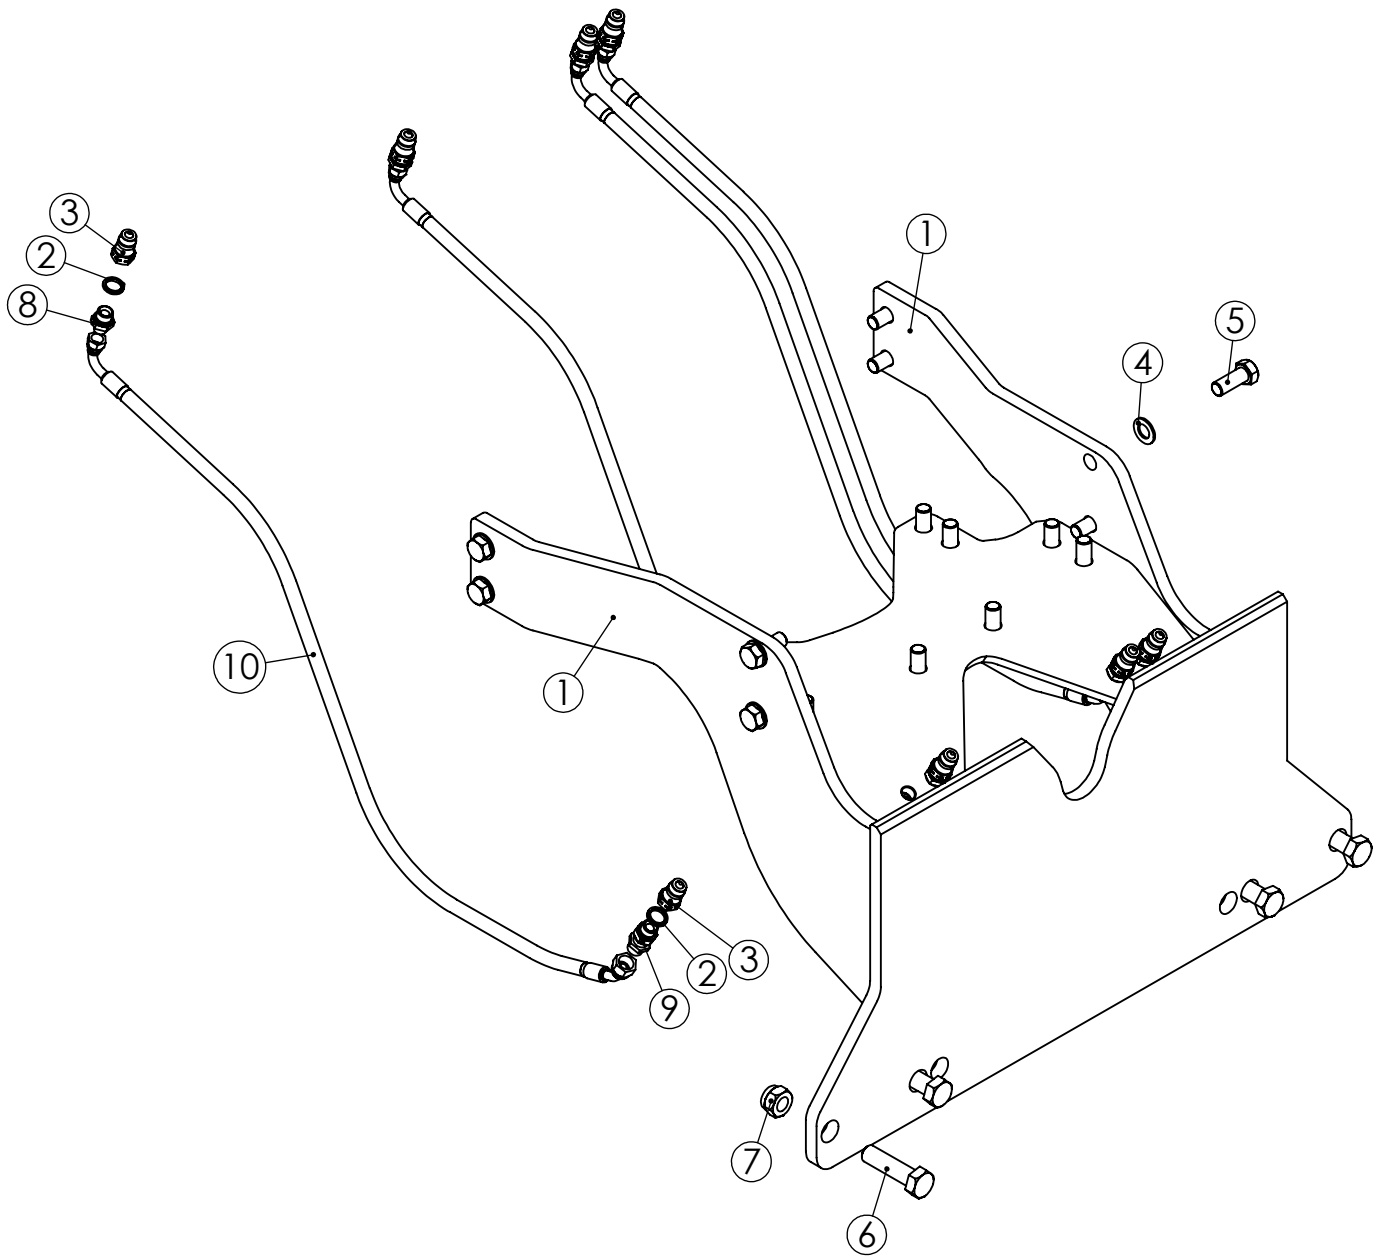

Osa	Nimike	Nimitys	Kuvaus	Laatu	kpl
1	RC14205	Teline	T		1
2	RC14204	Levy	30x510x1532	S355K2G3 EN10025	2
3	10037	Lukitusmutteri	M24 DIN 985		10
4	20089	Kuusioruuvi	M24x90 DIN 931		10
5	17086	Pikaliitin	R1/2uros		4
6	17035	Kaksoisnippa	R1-2 pitkä		4
7	21024	Tiiviste	USIT R1/2		4
8	20085	Kuusioruuvi	M20x60 DIN 933		36

Osa	Nimike	Nimitys	Kuvaus	Laatu	kpl
1	RC15379	Teline	T4		1
2	21024	Tiiviste	USIT R1/2		8
3	17086	Pikaliitin	R1/2uros		8
4	10009	Aluslevy	M20 DIN125 A20		18
5	20214	Kuusioruuvi	M20x50 DIN 933		18
6	20090	Kuusioruuvi	M24x90 DIN 933		4
7	10037	Lukitusmutteri	M24 DIN 985		4
8	17030	Supistusnippa	R3-8_R1-2		4
9	17035	Kaksoisnippa	R1-2 pitkä		4
10	16858	Letkuasennelma	06-R2T-6000-3/8S90-1/2S45		4

No.	Nimike	Nimitys	Description	Dimension	pcs
1	RC14512	Laippa	Flange	Etunostin	1
2	RC13987	Kynkkä	Plate	Etunostin	1
3	RC13972	Sovitekorvakkeet	Adapter bracket	Etunostin	1
4	12080	Työntövarsi	Pushrod	535..825	2
5	RC00275	Tappi	Pin	40-118	4
6	LP000450	Tappi	Pin	25-112	4
7	RC01618	Tappi	Pin	30-115	4
8	11502	Sylinteri	Cylinder	63/30-200 GE30	2
9	23032	Lukkoventtiili	Valve	R3/8	1
10	17083	Pikaliitin	Fast coupling	R1/2 naaras	2
11	16548	Letkuasennelma	Hose assembly	06-R2T-750-3/8S-1/2U	2
12	16442	Letkuasennelma	Hose assembly	06-R2T-850-3/8 banjo-3/8 banjo	4
13	20182	Banjoruuvi	Banjo screw	R 3/8 lyhyt malli	4
14	20183	Banjoruuvi	Banjo screw	Banjo Pultti R 3/8 Pitkä malli	2
15	17031	Kaksoisnippa	Double nipple	R3-8	2
16	21023	Tiivisterengas	Seal ring	USIT R3/8	18
17	22031	Haarasokka	Split pin	8x50 DIN 94 ZN	12
18	17010	Rasvanippa	Grease nipple	M8x1.25	2
19	20242	Kuusioruuvi	Hex screw	M6x40 DIN 933	1
20	RC11836	Letkuseti	Hose assembly	06 4kpl, etunostin	1
21	21024	Tiiviste	Seal ring	USIT R1/2	2