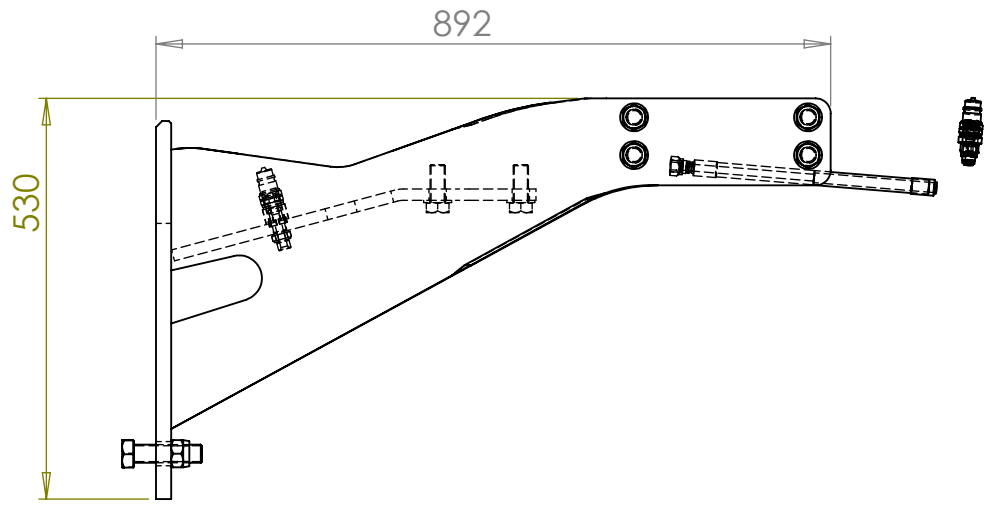

THIS DRAWING IS THE CONFIDENTIAL PROPERTY OF LLP FARM MACHINERY GROUP OY. WITHOUT WHOSE PRIOR WRITTEN CONSENT IT MUST NOT BE USED, COPIED OR COMMUNICATED TO OTHERS, WHOLLY OR IN PART. TÄMÄ PIIRUSTUS ON LLP FARM MACHINERY GROUP OY:OMASUUTTA. SITA EI SAA KÄYTTÄÄ, KOPIOIDA EIKÄ SITÄ SAA VALITTAA KOKONAAN TAI OSITTAIN KOLMANNELLE OSAPUOLELLE ILMAN OMIKSTAJAN KIRJALLISTA LUPAA.

19.10.2015	LiNa	lisätty letkusetti		C
Pvm	Nimi	Muutos	Sijainti	Merkki

Valmiste	Massa Yht.	141.73 kg		Suhde	Suunn.	VäR	09.06.2014	
Liitty	Lastuamistoleranssit	Hitsatut rakenteet		Sivu 2 / 2	1:10 A4	Tarkistuspm.		
	SFS 4011 - Keski	SFS3393 - B			Hyväksyjä			
FMG Oy Levytie 4 74510 Iisalmi Tel 020 1984 020			Teline N3, N4		Piir. nro. RC14190		Rev C	
			Korvaa		Korvattu