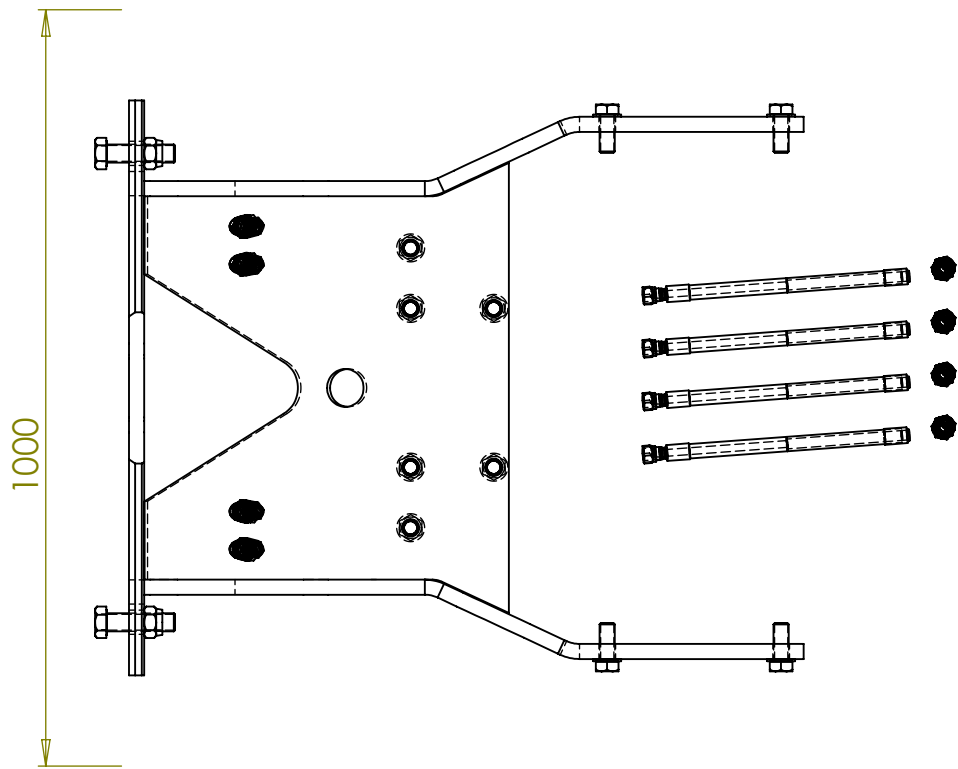

THIS DRAWING IS THE CONFIDENTIAL PROPERTY OF LLP FARM MACHINERY GROUP OY. WITHOUT WHOSE PRIOR WRITTEN CONSENT IT MUST NOT BE USED, COPIED OR COMMUNICATED TO OTHERS, WHOLLY OR IN PART. TÄMÄ PIIRUSTUS ON LLP FARM MACHINERY GROUP OY:OMASUUTTA. SITA EI SAA KÄYTTÄÄ, KOPIOIDA EIKÄ SITÄ SAA VALITTAA KOKONAAN TAI OSITTAIN KOLMANNELLE OSAPUOLELLE ILMAN OMIKSTAJAN KIRJALLISTA LUPAA.

19.10.2015	LiNa	lisätty letkusetti		C
Pvm	Nimi	Muutos	Sijainti	Merkki

Valmiste	Massa Yht.	141.73 kg		Suhde	Suunn.	VäR	09.06.2014	
Liitty	Lastuamistoleranssit	Hitsatut rakenteet		Sivu 2 / 2	1:10 A4	Tarkistuspm.		
	SFS 4011 - Keski	SFS3393 - B			Hyväksyjä			
FMG Oy Levytie 4 74510 Iisalmi Tel 020 1984 020			Teline N3, N4		Piir. nro. RC14190		Rev C	
			Korvaa		Korvattu