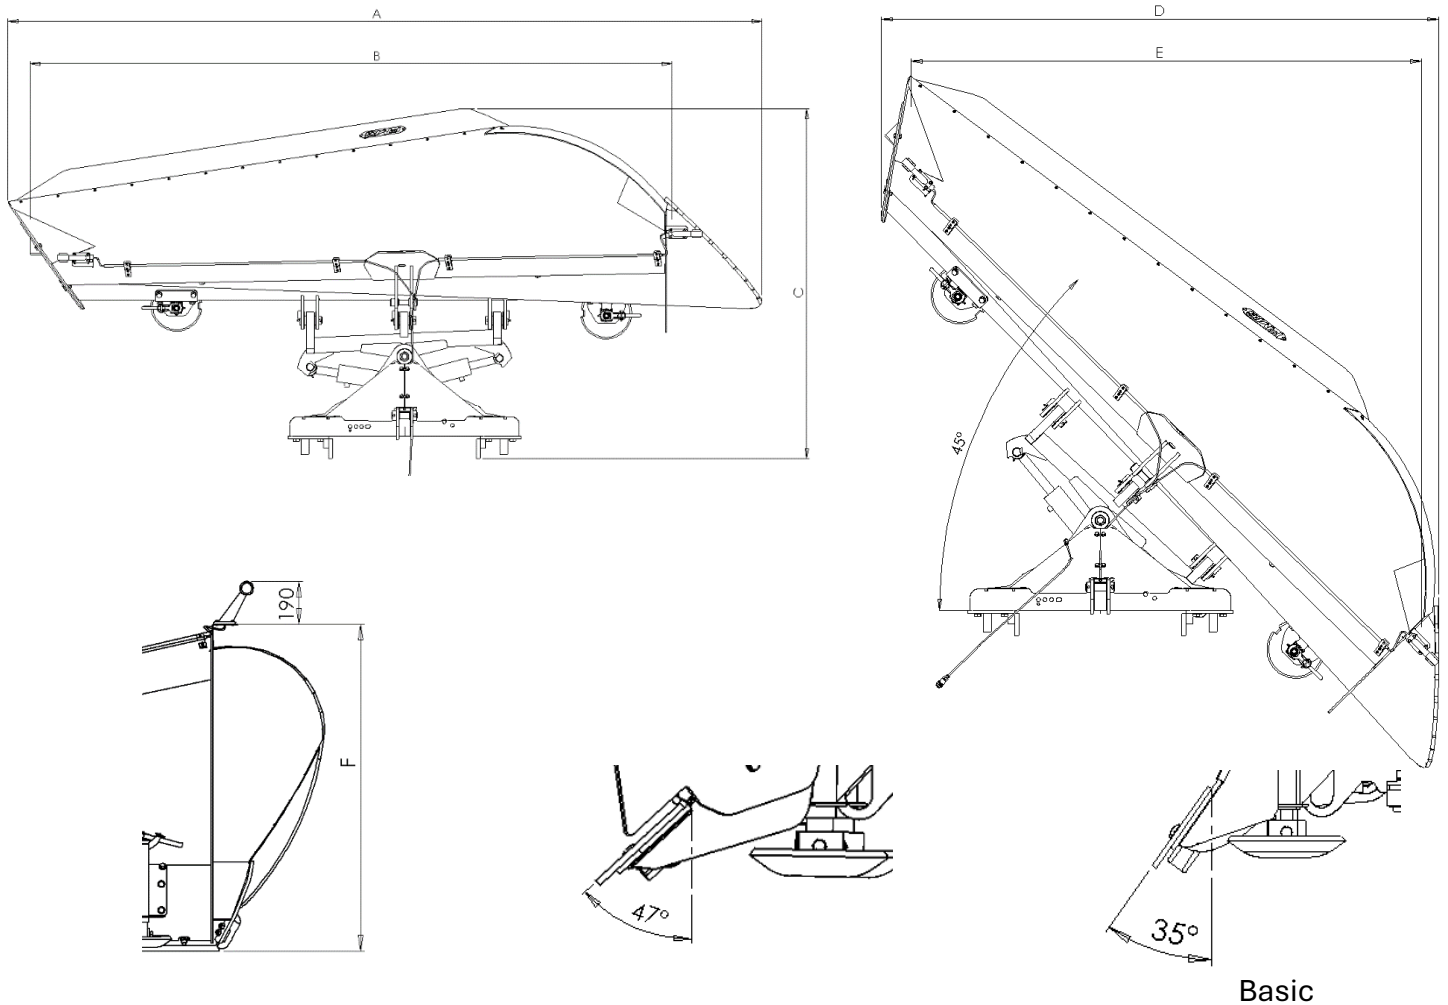

DIAGONAL SNOW PLOUGH **FMIG** FARM MACHINERY GROUP

Basic

Model		Basic									
		AA245	AA275	AA300	AA330	AA360	AA390	AA420	AA300L	AA330L	AA360L
Width (cm)	A	294	330	365	395	425	458	486	309	339	369
Max. working width (cm)	B	244	275	305	336	366	397	427	305	336	366
Length (cm)	C	170	174	180	183	186	192	196	174	174	175
Min. width (cm)	D	190	212	234	257	284	303	326	258	278	300
Min. working width (cm)	E	171	193	214	235	259	278	300	214	235	257
Height (cm)	F	123	132	139	146	154	160	168	119	119	119
Weight (kg) (varies by optional equipment)		720	780	810	850	890	960	1010	700	720	760

DIAGONAL SNOW ZOOM-PLOUGH

Model		AA300Z	AA330Z	AA360Z
Width (cm)	A	368	399	431
Max. working width (cm)	B	368	399	429
Min. working width when plough straight (cm)	C	318	349	379
Length (cm)	D	178	184	188
Min. width (cm)	E	239	260	285
Min. working width (cm)	F	219	241	262
Height (cm)	G	140	146	153
Weight (kg) (varies by optional equipment)		960	1000	1150