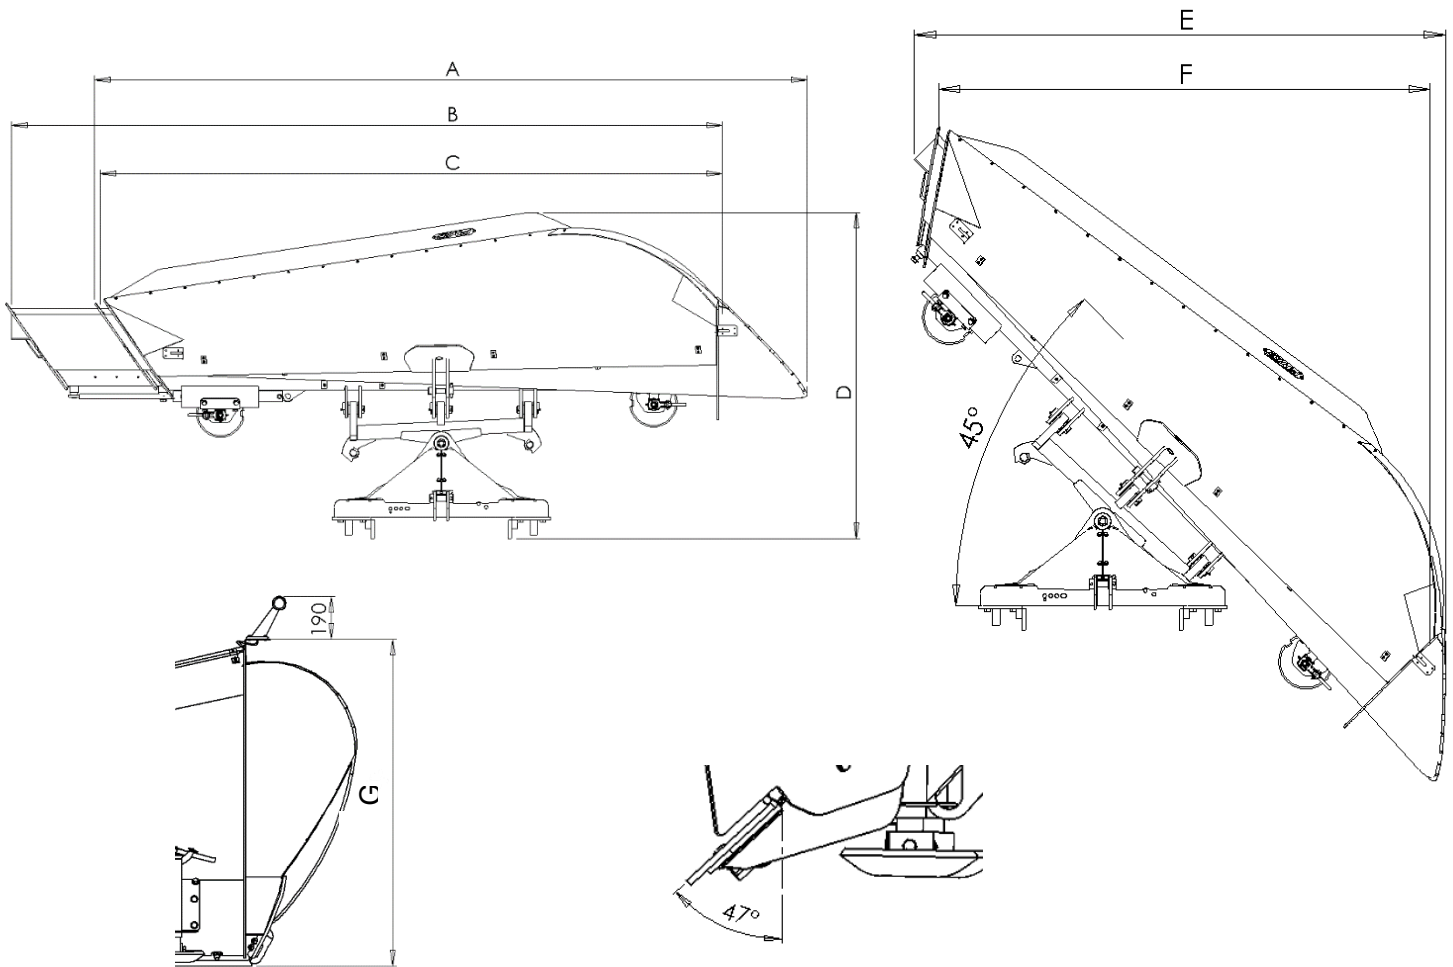

DIAGONAL SNOW PLOUGH **FMIG** FARM MACHINERY GROUP

Basic

Model		Basic									
		AA245	AA275	AA300	AA330	AA360	AA390	AA420	AA300L	AA330L	AA360L
Width (cm)	A	294	330	365	395	425	458	486	309	339	369
Max. working width (cm)	B	244	275	305	336	366	397	427	305	336	366
Length (cm)	C	170	174	180	183	186	192	196	174	174	175
Min. width (cm)	D	190	212	234	257	284	303	326	258	278	300
Min. working width (cm)	E	171	193	214	235	259	278	300	214	235	257
Height (cm)	F	123	132	139	146	154	160	168	119	119	119
Weight (kg) (varies by optional equipment)		720	780	810	850	890	960	1010	700	720	760

DIAGONAL SNOW ZOOM-PLOUGH

Model		AA300Z	AA330Z	AA360Z
Width (cm)	A	368	399	431
Max. working width (cm)	B	368	399	429
Min. working width when plough straight (cm)	C	318	349	379
Length (cm)	D	178	184	188
Min. width (cm)	E	239	260	285
Min. working width (cm)	F	219	241	262
Height (cm)	G	140	146	153
Weight (kg) (varies by optional equipment)		960	1000	1150