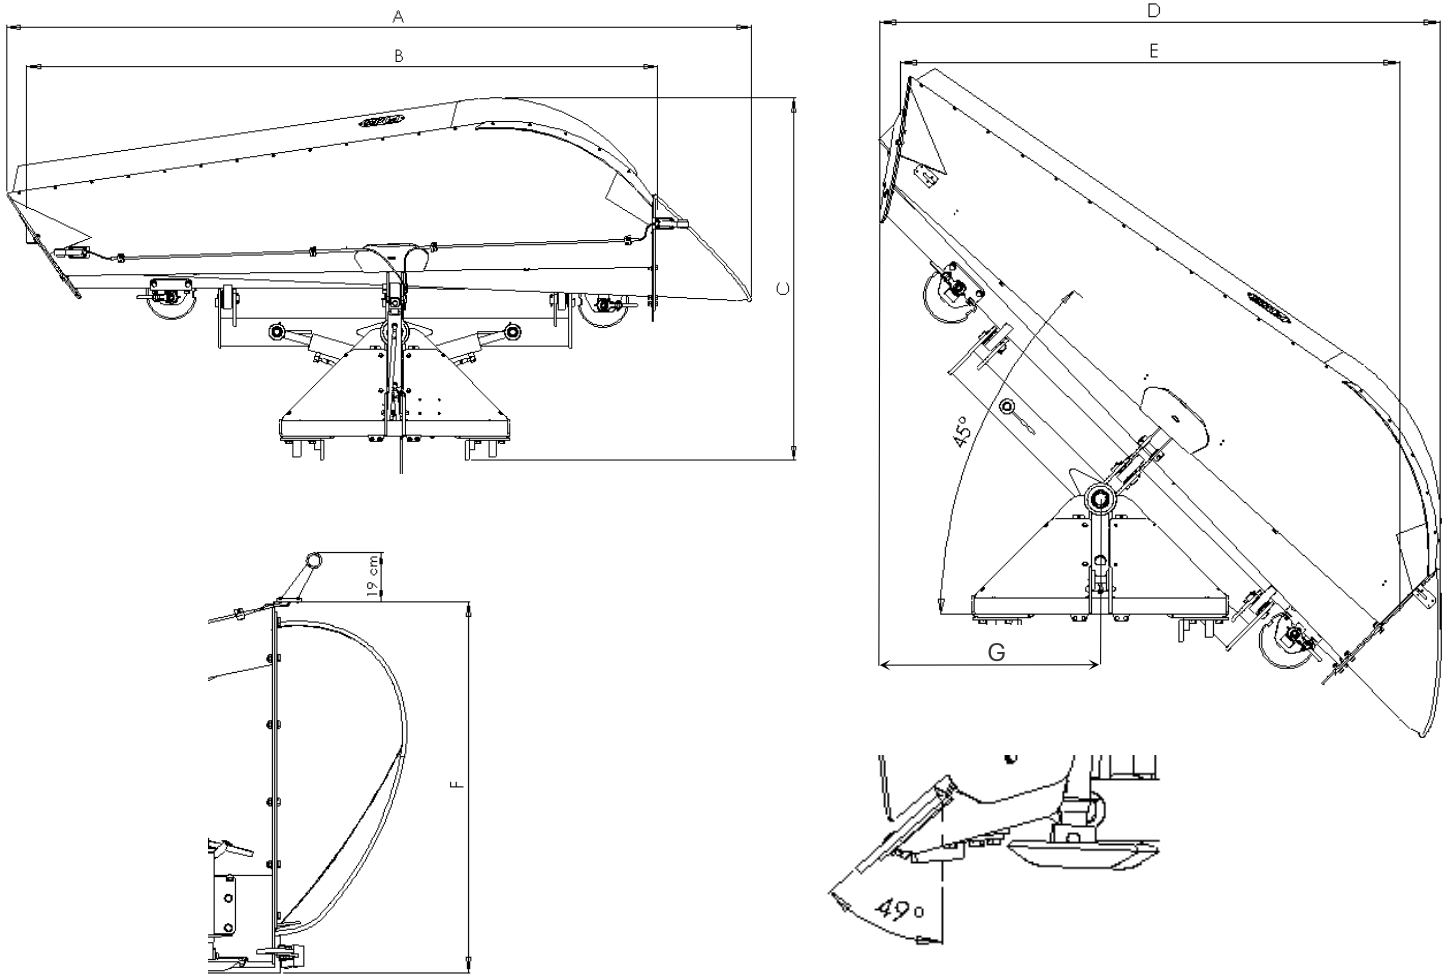

EVO2 DIAGONAL SNOW PLOUGH

Model		AAE300	AAE330	AAE360	AAE390	AAE420
Width (cm)	A	362	395	425	456	486
Max. working width (cm)	B	305	336	366	397	427
Length (cm)	C	180	185	185	193	193
Min. width (cm)	D	245	269	280	306	328
Min. working width (cm)	E	217	238	260	280	303
Height (cm)	F	140	146	154	160	168
Centre to left outer edge 45° (cm)	G	102	106	125	134	145
Weight (kg) (varies by optional equipment)		930	990	1030	1090	1170

EVO 2 DIAGONAL SNOW PLOUGH ZOOM

Model		AAE330Z	AAE360Z
Width (cm)	A	400	431
Max. working width (cm)	B	399	429
Min. working width when plough straight (cm)	C	349	379
Length (cm)	D	182	185
Min. width (cm)	E	263	285
Min. working width (cm)	F	244	265
Height (cm)	G	146	154
Centre to left outer edge 45° (cm)	H	112	130
Weight (kg) (varies by optional equipment)		1130	1200