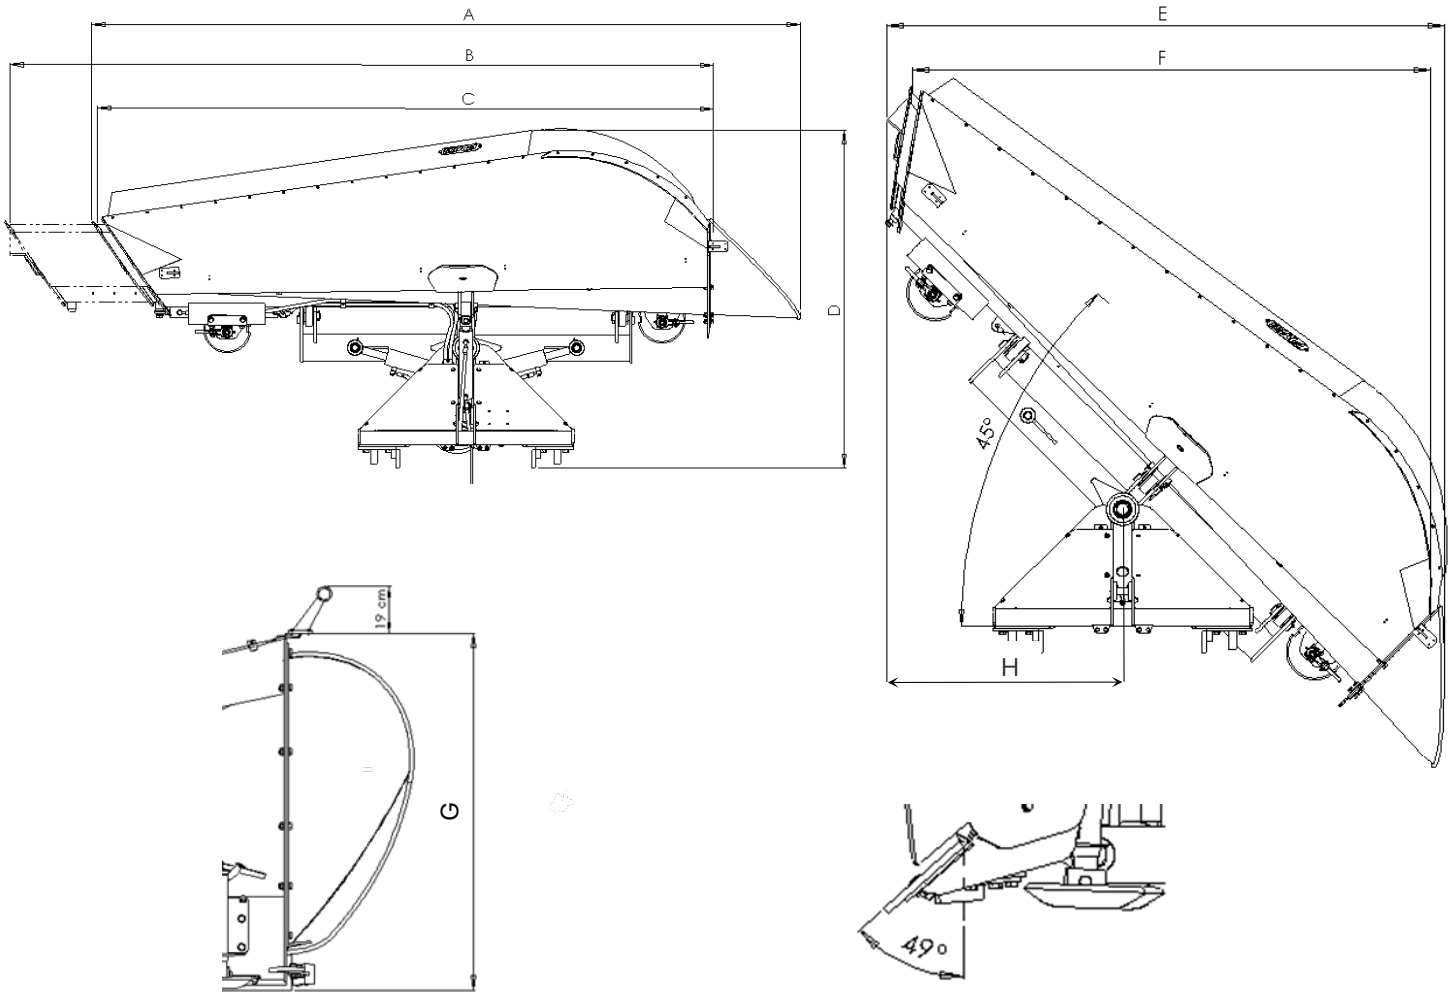

EVO2 DIAGONAL SNOW PLOUGH

Model		AAE300	AAE330	AAE360	AAE390	AAE420
Width (cm)	A	362	395	425	456	486
Max. working width (cm)	B	305	336	366	397	427
Length (cm)	C	180	185	185	193	193
Min. width (cm)	D	245	269	280	306	328
Min. working width (cm)	E	217	238	260	280	303
Height (cm)	F	140	146	154	160	168
Centre to left outer edge 45° (cm)	G	102	106	125	134	145
Weight (kg) (varies by optional equipment)		930	990	1030	1090	1170

EVO 2 DIAGONAL SNOW PLOUGH ZOOM

Model		AAE330Z	AAE360Z
Width (cm)	A	400	431
Max. working width (cm)	B	399	429
Min. working width when plough straight (cm)	C	349	379
Length (cm)	D	182	185
Min. width (cm)	E	263	285
Min. working width (cm)	F	244	265
Height (cm)	G	146	154
Centre to left outer edge 45° (cm)	H	112	130
Weight (kg) (varies by optional equipment)		1130	1200