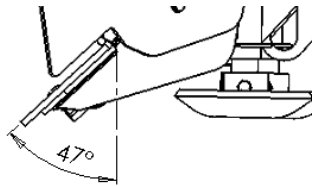

# ALUEAURA

Alueaura Basic

Auran malli		Alueaura Basic									
		AA245	AA275	AA300	AA330	AA360	AA390	AA420	AA300L	AA330L	AA360L
Leveys (cm)	A	294	330	365	395	425	458	486	309	339	369
Max. työleveys (cm)	B	244	275	305	336	366	397	427	305	336	366
Pituus (cm)	C	170	174	180	183	186	192	196	174	174	175
Min. leveys (cm)	D	190	212	234	257	284	303	326	258	278	300
Min. työleveys (cm)	E	171	193	214	235	259	278	300	214	235	257
Korkeus (cm)	F	123	132	139	146	154	160	168	119	119	119
Paino (kg) (vaihtelee varusteiden mukaan)		720	780	810	850	890	960	1010	700	720	760

# ALUEAURA ZOOM

Auran malli		AA300Z	AA330Z	AA360Z
Leveys (cm)	A	368	399	431
Max. työleveys (cm)	B	368	399	429
Min. työleveys aura suorassa (cm)	C	318	349	379
Pituus (cm)	D	178	184	188
Min. leveys (cm)	E	239	260	285
Min. työleveys (cm)	F	219	241	262
Korkeus (cm)	G	140	146	153
Paino (kg) (vaihtelee varusteiden mukaan)		960	1000	1150