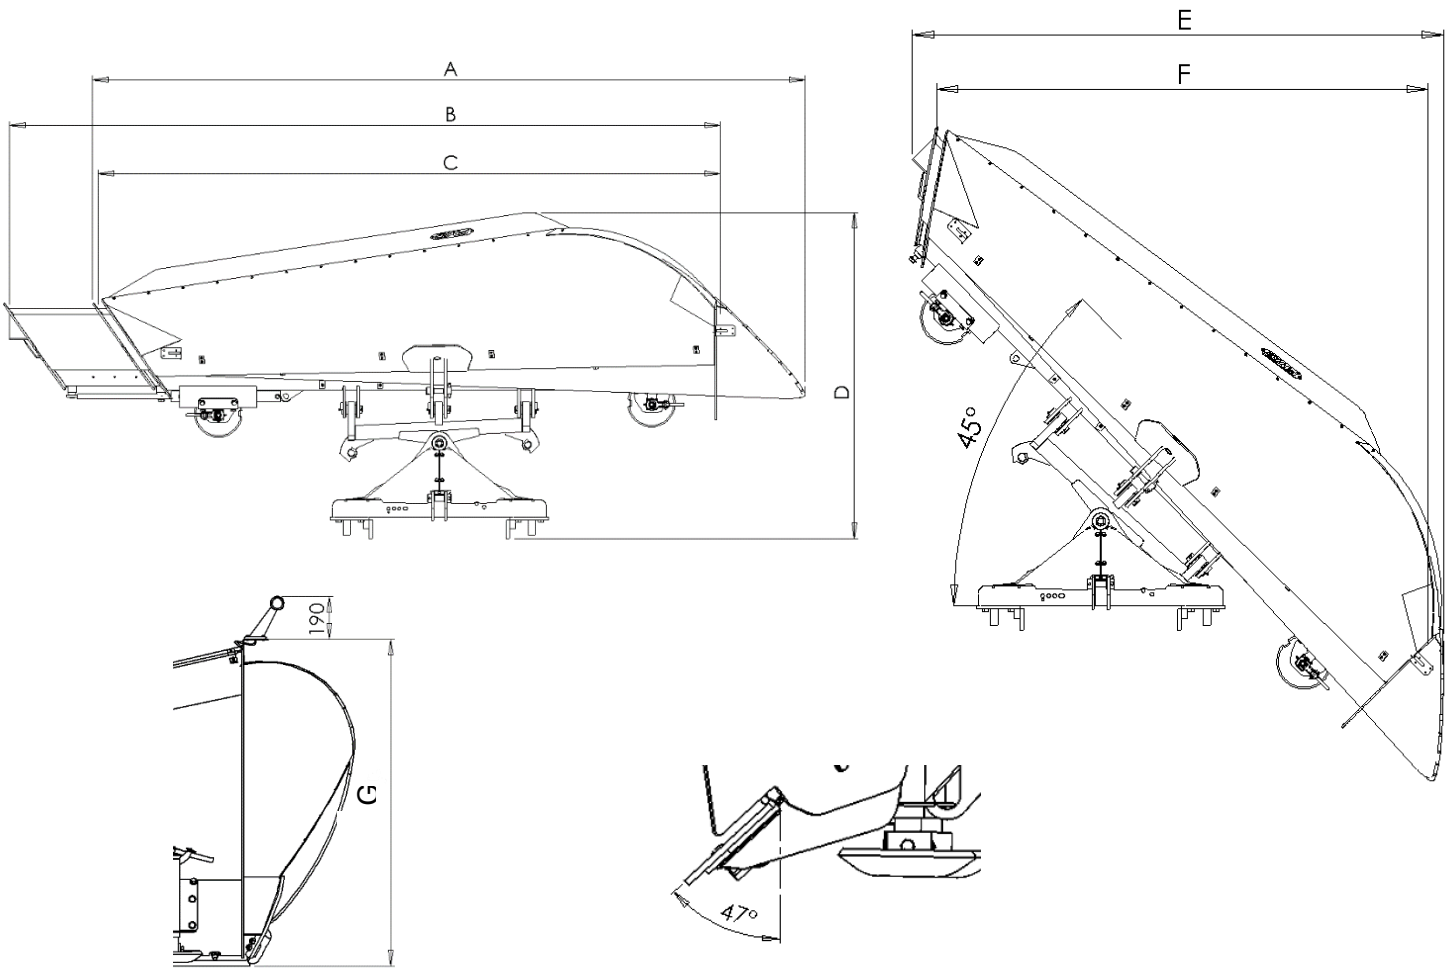

# ALUEAURA

Alueaura Basic

Auran malli		Alueaura Basic									
		AA245	AA275	AA300	AA330	AA360	AA390	AA420	AA300L	AA330L	AA360L
Leveys (cm)	A	294	330	365	395	425	458	486	309	339	369
Max. työleveys (cm)	B	244	275	305	336	366	397	427	305	336	366
Pituus (cm)	C	170	174	180	183	186	192	196	174	174	175
Min. leveys (cm)	D	190	212	234	257	284	303	326	258	278	300
Min. työleveys (cm)	E	171	193	214	235	259	278	300	214	235	257
Korkeus (cm)	F	123	132	139	146	154	160	168	119	119	119
Paino (kg) (vaihtelee varusteiden mukaan)		720	780	810	850	890	960	1010	700	720	760

# ALUEAURA ZOOM

Auran malli		AA300Z	AA330Z	AA360Z
Leveys (cm)	A	368	399	431
Max. työleveys (cm)	B	368	399	429
Min. työleveys aura suorassa (cm)	C	318	349	379
Pituus (cm)	D	178	184	188
Min. leveys (cm)	E	239	260	285
Min. työleveys (cm)	F	219	241	262
Korkeus (cm)	G	140	146	153
Paino (kg) (vaihtelee varusteiden mukaan)		960	1000	1150