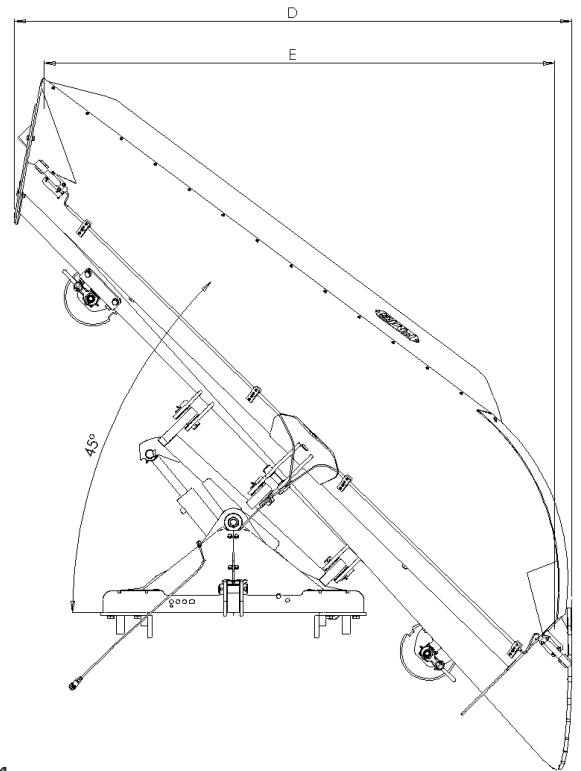

# ALUEAURA

Alueaura Basic

Auran malli		Alueaura Basic									
		AA245	AA275	AA300	AA330	AA360	AA390	AA420	AA300L	AA330L	AA360L
Leveys (cm)	A	294	330	365	395	425	458	486	309	339	369
Max. työleveys (cm)	B	244	275	305	336	366	397	427	305	336	366
Pituus (cm)	C	170	174	180	183	186	192	196	174	174	175
Min. leveys (cm)	D	190	212	234	257	284	303	326	258	278	300
Min. työleveys (cm)	E	171	193	214	235	259	278	300	214	235	257
Korkeus (cm)	F	123	132	139	146	154	160	168	119	119	119
Paino (kg) (vaihtelee varusteiden mukaan)		720	780	810	850	890	960	1010	700	720	760

# ALUEAURA ZOOM

Auran malli		AA300Z	AA330Z	AA360Z
Leveys (cm)	A	368	399	431
Max. työleveys (cm)	B	368	399	429
Min. työleveys aura suorassa (cm)	C	318	349	379
Pituus (cm)	D	178	184	188
Min. leveys (cm)	E	239	260	285
Min. työleveys (cm)	F	219	241	262
Korkeus (cm)	G	140	146	153
Paino (kg) (vaihtelee varusteiden mukaan)		960	1000	1150