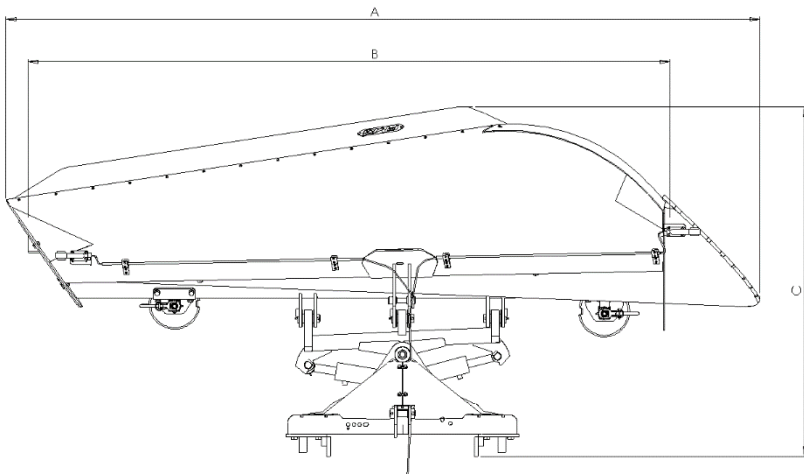

# ALUEAURA

Alueaura Basic

Auran malli		Alueaura Basic									
		AA245	AA275	AA300	AA330	AA360	AA390	AA420	AA300L	AA330L	AA360L
Leveys (cm)	A	294	330	365	395	425	458	486	309	339	369
Max. työleveys (cm)	B	244	275	305	336	366	397	427	305	336	366
Pituus (cm)	C	170	174	180	183	186	192	196	174	174	175
Min. leveys (cm)	D	190	212	234	257	284	303	326	258	278	300
Min. työleveys (cm)	E	171	193	214	235	259	278	300	214	235	257
Korkeus (cm)	F	123	132	139	146	154	160	168	119	119	119
Paino (kg) (vaihtelee varusteiden mukaan)		720	780	810	850	890	960	1010	700	720	760

# ALUEAURA ZOOM

Auran malli		AA300Z	AA330Z	AA360Z
Leveys (cm)	A	368	399	431
Max. työleveys (cm)	B	368	399	429
Min. työleveys aura suorassa (cm)	C	318	349	379
Pituus (cm)	D	178	184	188
Min. leveys (cm)	E	239	260	285
Min. työleveys (cm)	F	219	241	262
Korkeus (cm)	G	140	146	153
Paino (kg) (vaihtelee varusteiden mukaan)		960	1000	1150