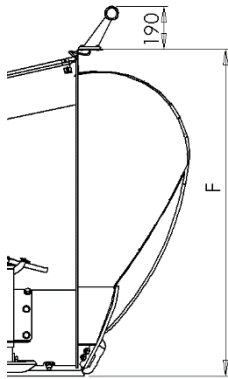

# ALUEAURA

Alueaura Basic

Auran malli		Alueaura Basic									
		AA245	AA275	AA300	AA330	AA360	AA390	AA420	AA300L	AA330L	AA360L
Leveys (cm)	A	294	330	365	395	425	458	486	309	339	369
Max. työleveys (cm)	B	244	275	305	336	366	397	427	305	336	366
Pituus (cm)	C	170	174	180	183	186	192	196	174	174	175
Min. leveys (cm)	D	190	212	234	257	284	303	326	258	278	300
Min. työleveys (cm)	E	171	193	214	235	259	278	300	214	235	257
Korkeus (cm)	F	123	132	139	146	154	160	168	119	119	119
Paino (kg) (vaihtelee varusteiden mukaan)		720	780	810	850	890	960	1010	700	720	760

# ALUEAURA ZOOM

Auran malli		AA300Z	AA330Z	AA360Z
Leveys (cm)	A	368	399	431
Max. työleveys (cm)	B	368	399	429
Min. työleveys aura suorassa (cm)	C	318	349	379
Pituus (cm)	D	178	184	188
Min. leveys (cm)	E	239	260	285
Min. työleveys (cm)	F	219	241	262
Korkeus (cm)	G	140	146	153
Paino (kg) (vaihtelee varusteiden mukaan)		960	1000	1150