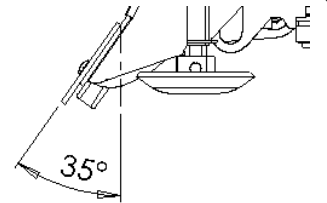

# ALUEAURA

Alueaura Basic

Auran malli		Alueaura Basic									
		AA245	AA275	AA300	AA330	AA360	AA390	AA420	AA300L	AA330L	AA360L
Leveys (cm)	A	294	330	365	395	425	458	486	309	339	369
Max. työleveys (cm)	B	244	275	305	336	366	397	427	305	336	366
Pituus (cm)	C	170	174	180	183	186	192	196	174	174	175
Min. leveys (cm)	D	190	212	234	257	284	303	326	258	278	300
Min. työleveys (cm)	E	171	193	214	235	259	278	300	214	235	257
Korkeus (cm)	F	123	132	139	146	154	160	168	119	119	119
Paino (kg) (vaihtelee varusteiden mukaan)		720	780	810	850	890	960	1010	700	720	760

# ALUEAURA ZOOM

Auran malli		AA300Z	AA330Z	AA360Z
Leveys (cm)	A	368	399	431
Max. työleveys (cm)	B	368	399	429
Min. työleveys aura suorassa (cm)	C	318	349	379
Pituus (cm)	D	178	184	188
Min. leveys (cm)	E	239	260	285
Min. työleveys (cm)	F	219	241	262
Korkeus (cm)	G	140	146	153
Paino (kg) (vaihtelee varusteiden mukaan)		960	1000	1150