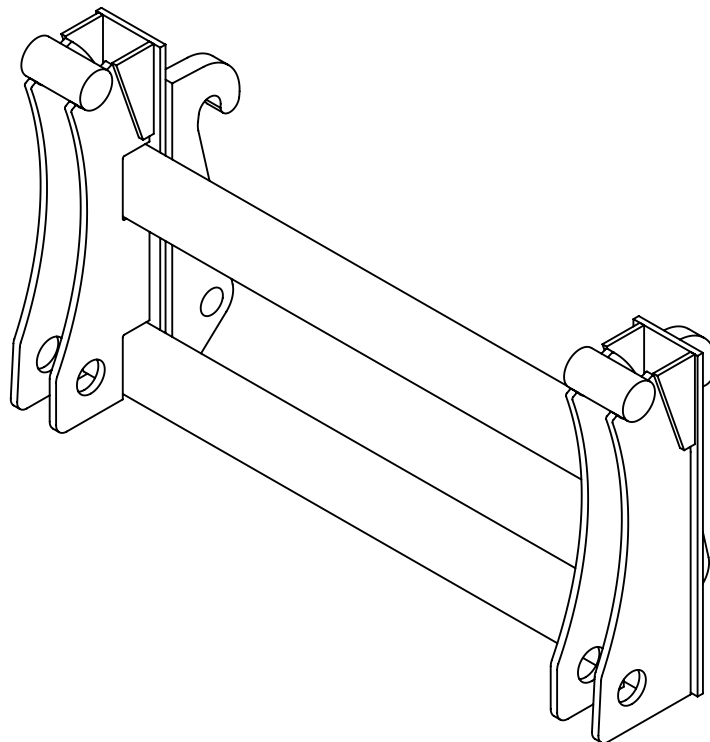

Rev

Korvaa

Korvattu

**FMG Oy**  
Levytie 4  
74510 Iisalmi  
Tel 020 1984 020

Adapter  
Adapteri  
JCB, VolvoL30/Kunta

Piir nro.  
**AD17**

Rev

Korvaa