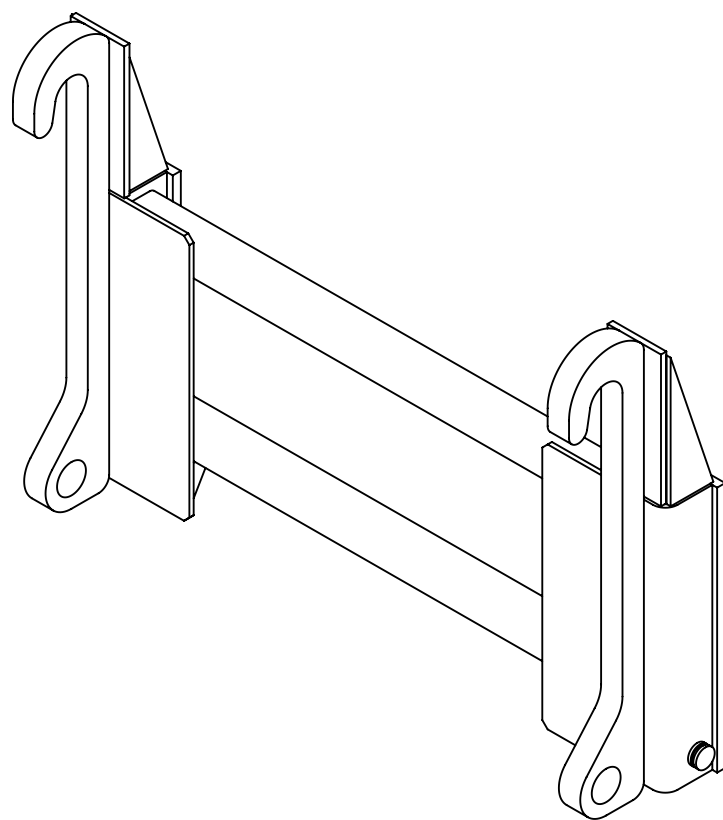

FMG Oy
Levytie 4
74510 Iisalmi
Tel 020 1984 020

Adapter
Adapteri
Volvo/VL

Piir nro.

AD11

Rev

Korvaa

Korvattu