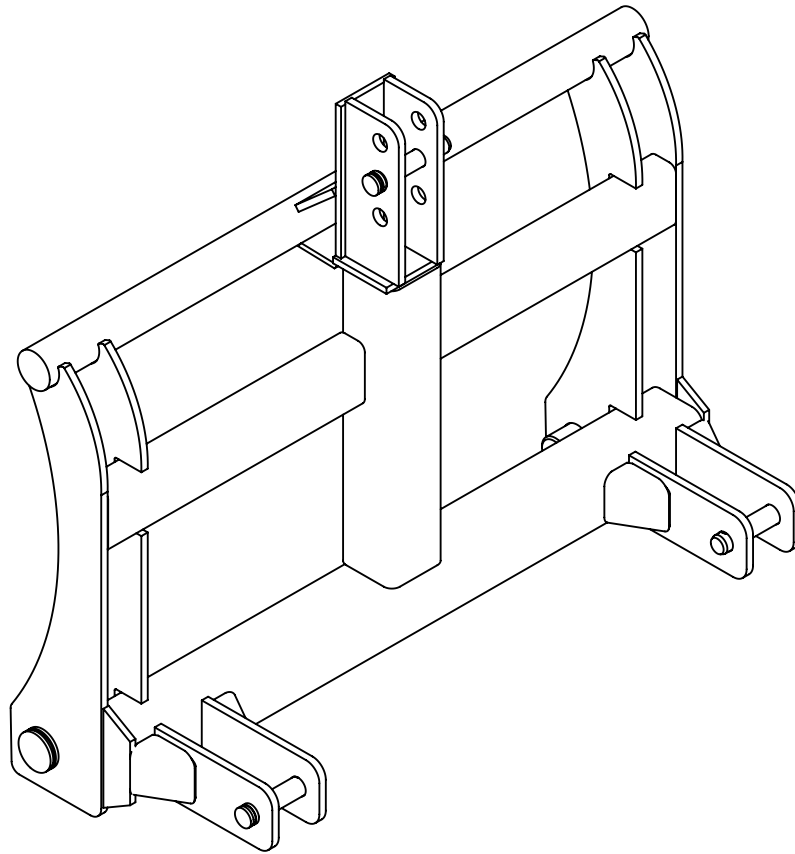

**FMG Oy**  
Levytie 4  
74510 Iisalmi  
Tel 020 1984 020

Adapter  
Adapteri  
3-point/Volvo, short

Piir nro.

**AD6A**

Rev

Korvaa

Korvattu

**FMG Oy**  
Levytie 4  
74510 Iisalmi  
Tel 020 1984 020