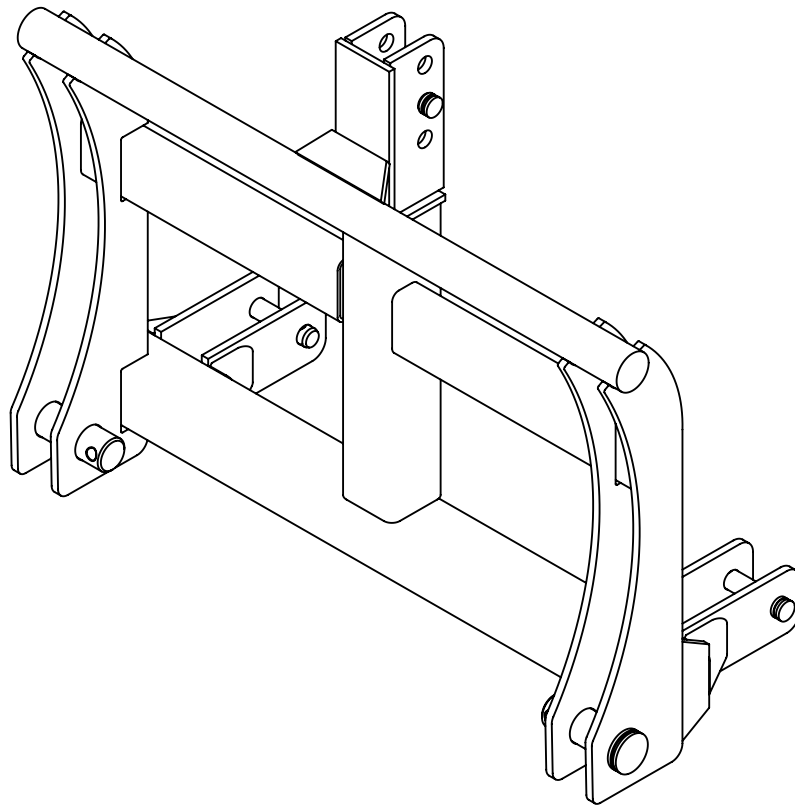

**FMG Oy**  
Levytie 4  
74510 Iisalmi  
Tel 020 1984 020

Adapter  
Adapteri  
3-point/Volvo, short

Piir nro.

**AD6A**

Rev

Korvaa

Korvattu

**FMG Oy**  
Levytie 4  
74510 Iisalmi  
Tel 020 1984 020