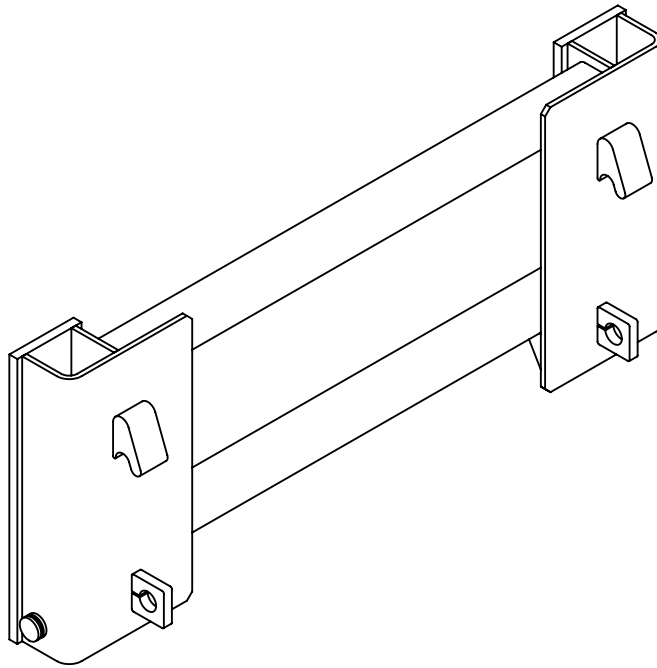

FMG Oy
Levytie 4
74510 Iisalmi
Tel 020 1984 020

Adapter
Adapteri
Pikavik/VL

Piir nro.

AD2

Rev

Korvaa

Korvattu