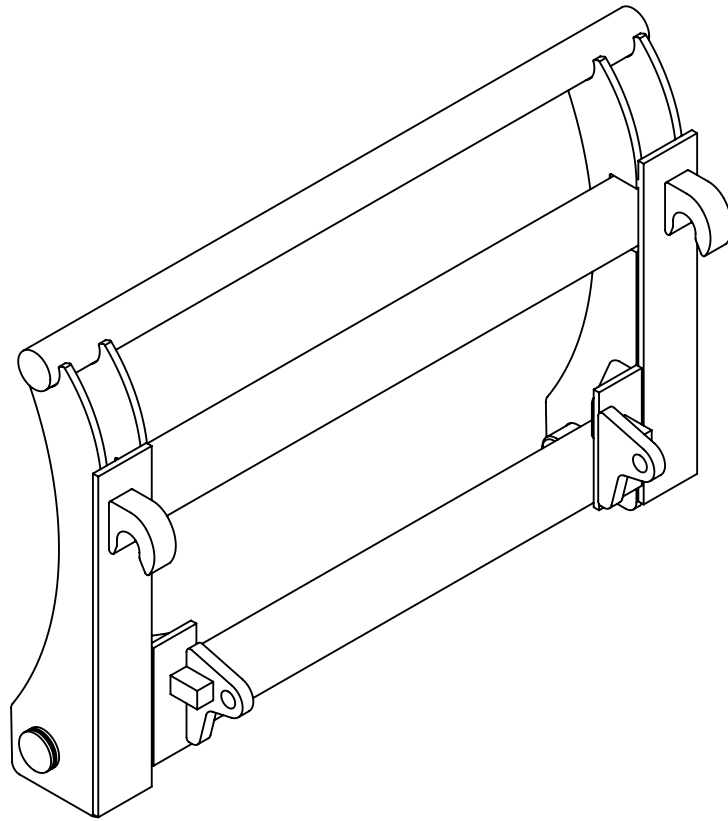

FMG Oy
Levytie 4
74510 Iisalmi
Tel 020 1984 020

Adapter
Adapteri
Euro/Volvo

Piir nro.
AD16

Rev

Korvaa

Korvattu