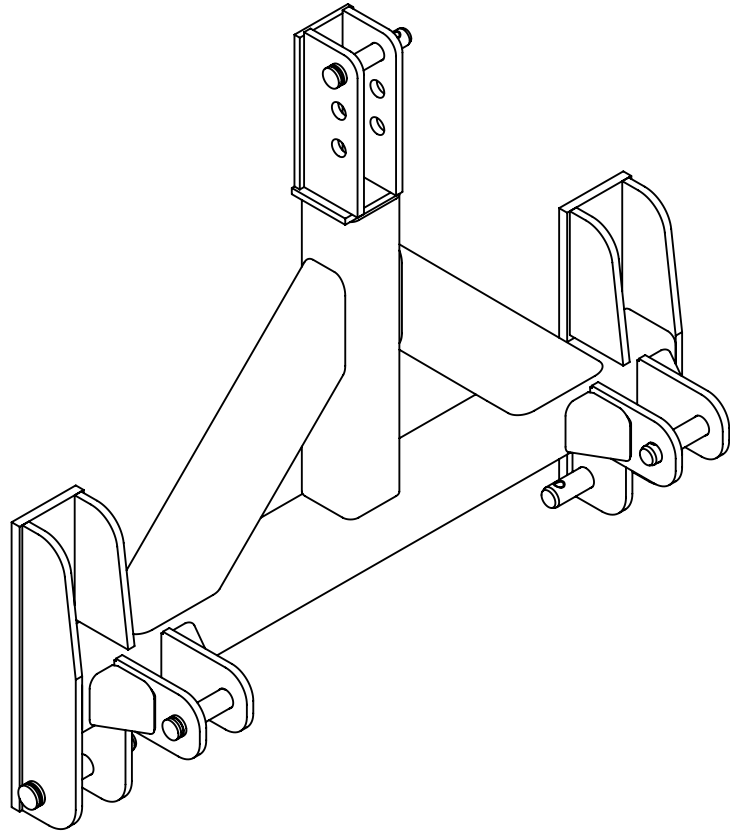

FMG Oy
Levytie 4
74510 Iisalmi
Tel 020 1984 020

Adapter
Adapteri
3-point/VL, short

Piir nro.

AD3A

Rev

Korvaa

Korvattu