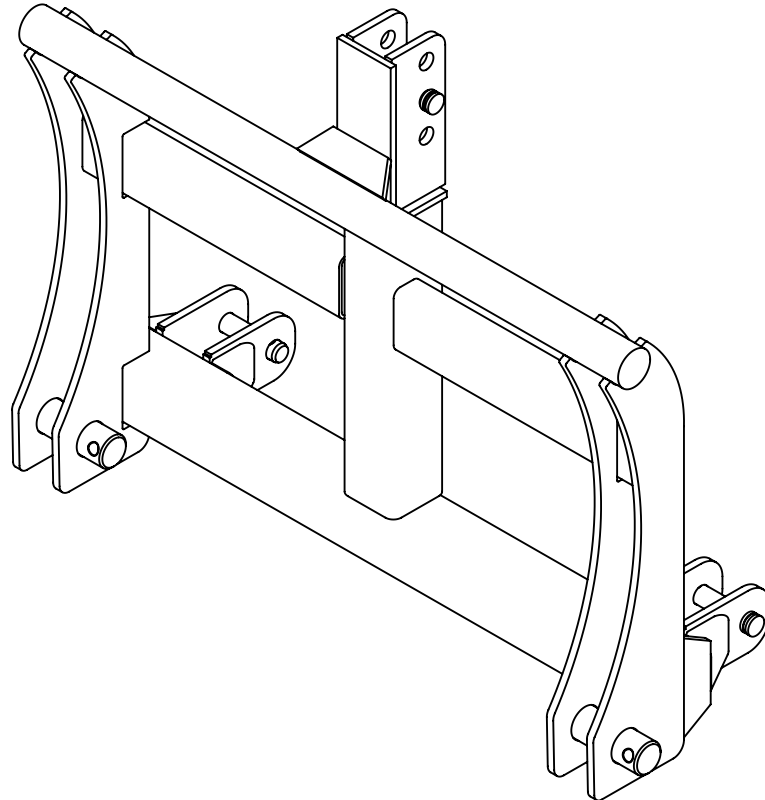

Korvattu

**FMG Oy**  
Levytie 4  
74510 Iisalmi  
Tel 020 1984 020

Adapter  
Adapteri  
3-point/Euro, long

Piir nro.

**AD4B**

Rev

Korvaa

Korvattu