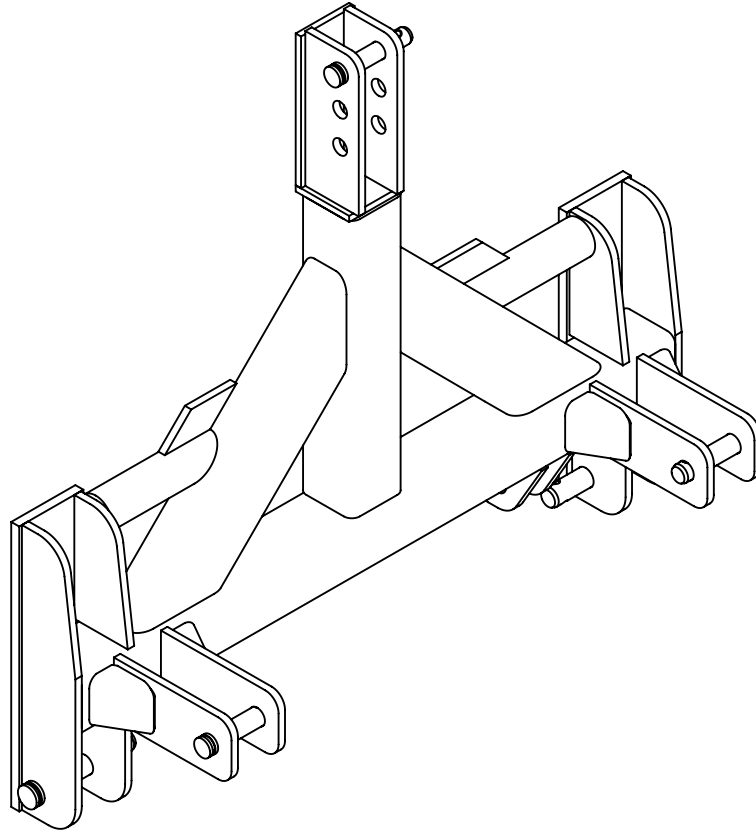

FMG Oy
Levytie 4
74510 Iisalmi
Tel 020 1984 020

Adapter
Adapteri
3-point/VL-Isme, long

Piir nro.
AD12

Rev

Korvaa

Korvattu