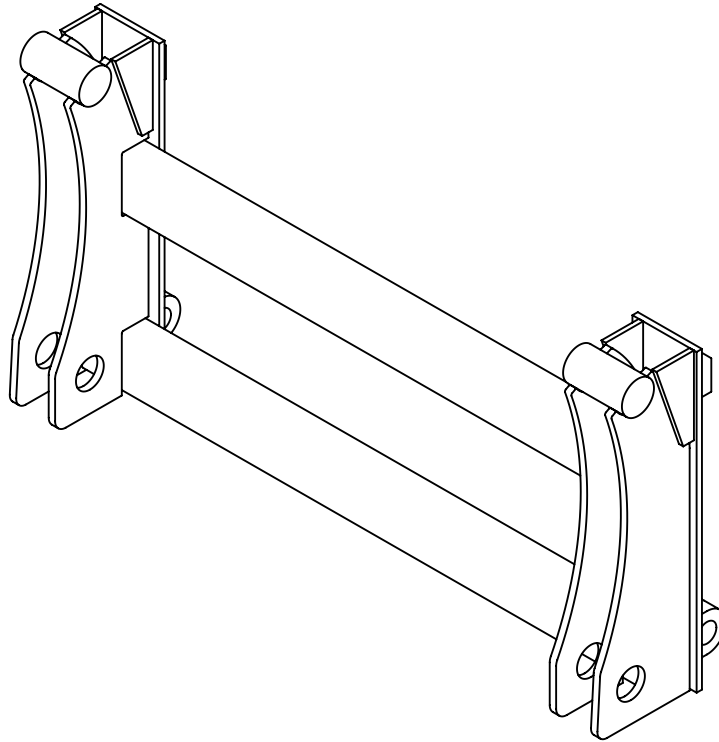

FMG Oy
Levytie 4
74510 Iisalmi
Tel 020 1984 020

Adapter
Adapteri
VL/Kunta

Piir nro.

AD7

Rev

Korvaa

Korvattu