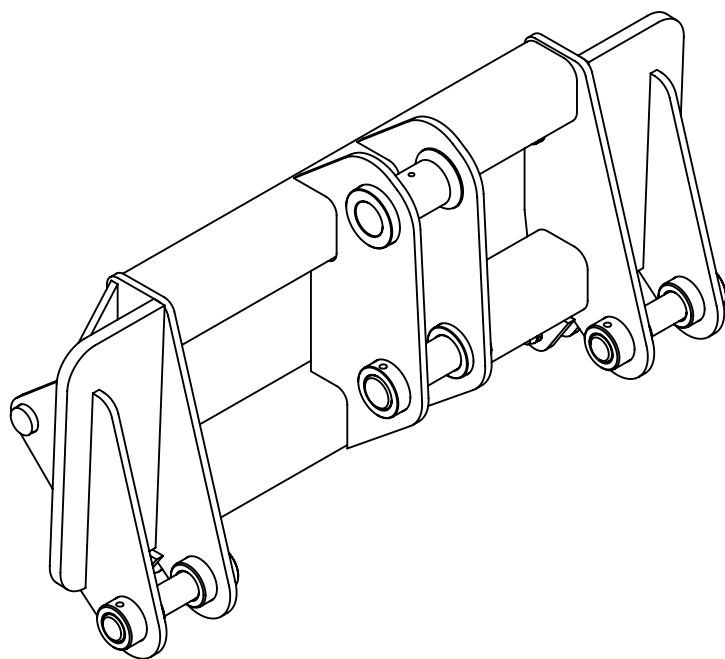

FMG Oy
Levytie 4
74510 Iisalmi
Tel 020 1984 020

Adapter
Adapteri
Terex970/Euro

Piir nro.

AD18

Rev

Korvaa

Korvattu