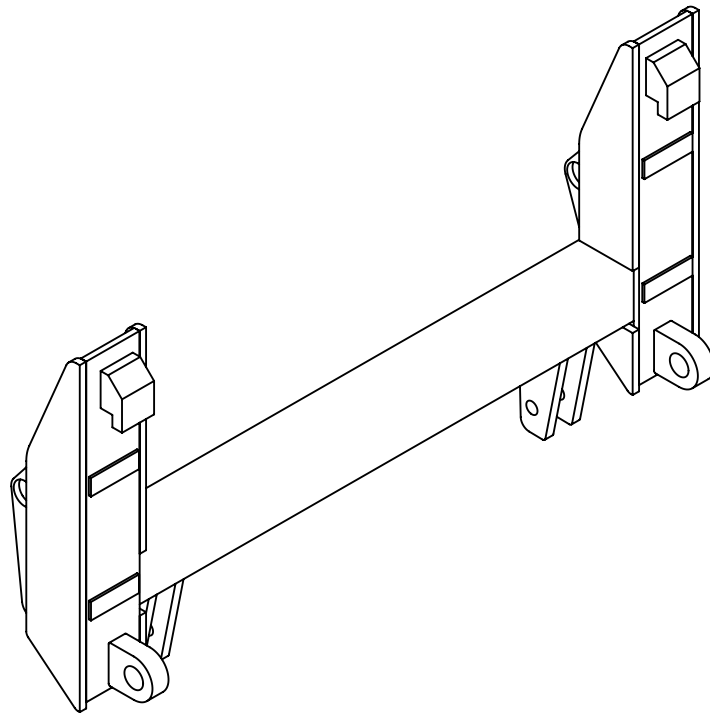

FMG Oy
Levytie 4
74510 Iisalmi
Tel 020 1984 020

Adapter
Adapteri
VL/Euro

Piir nro.

AD9

Rev

Korvaa

Korvattu