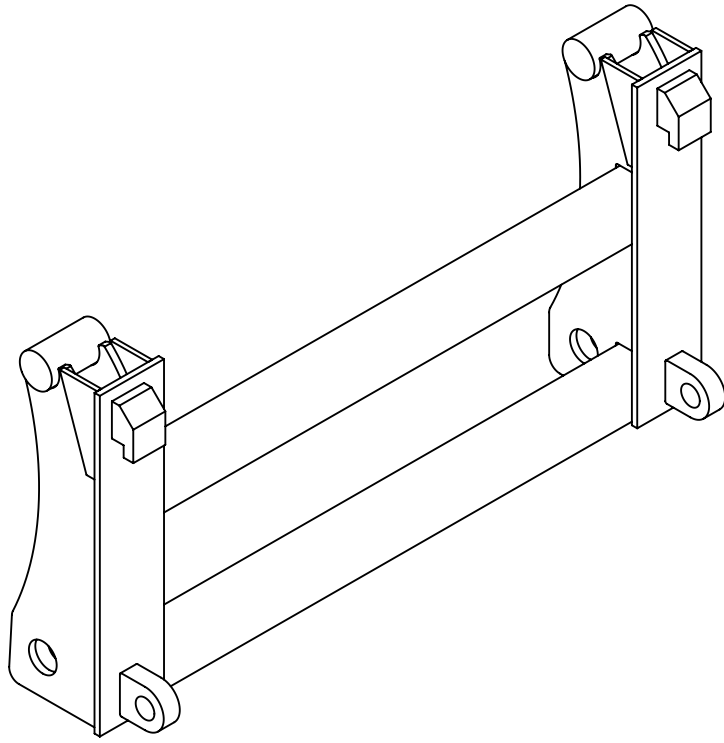

FMG Oy
Levytie 4
74510 Iisalmi
Tel 020 1984 020

Adapter
Adapteri
VL/Kunta

Piir nro.

AD7

Rev

Korvaa

Korvattu