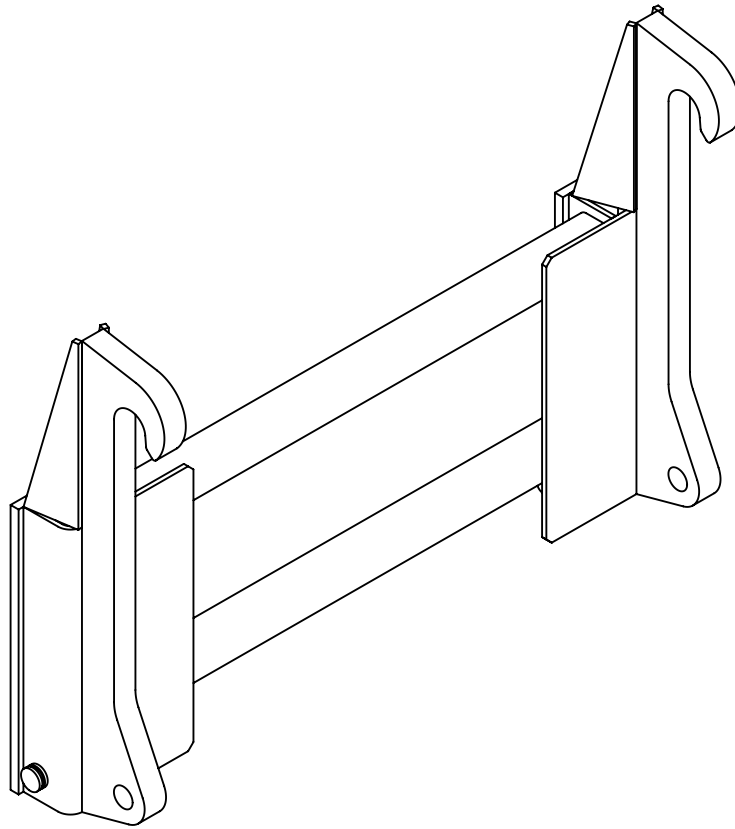

FMG Oy
Levytie 4
74510 Iisalmi
Tel 020 1984 020

Adapter
Adapteri
JCB Q Fit /VL

Piir nro.

AD8

Rev

Korvaa

Korvattu