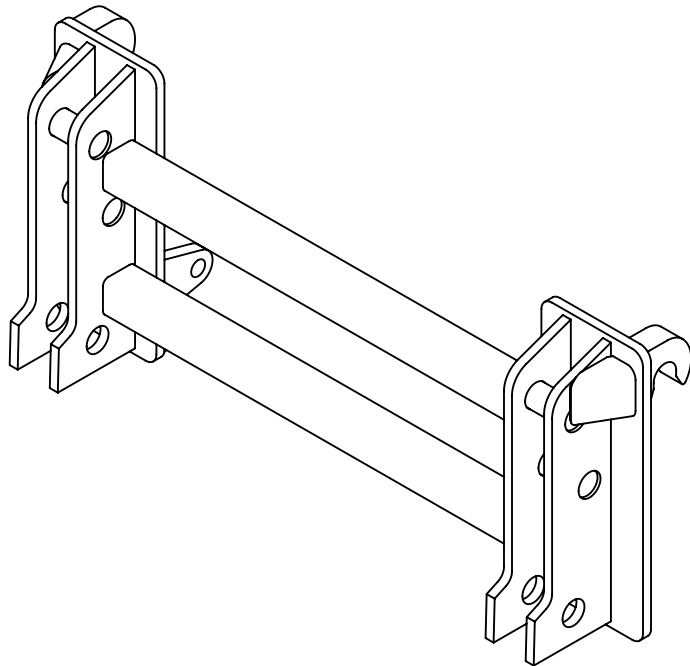

FMG Oy
Levytie 4
74510 Iisalmi
Tel 020 1984 020

Adapter
Adapteri
Euro/VolvoL30, JCB407,408,409ZX

Piir nro.
AD21

Rev

Korvaa

Korvattu