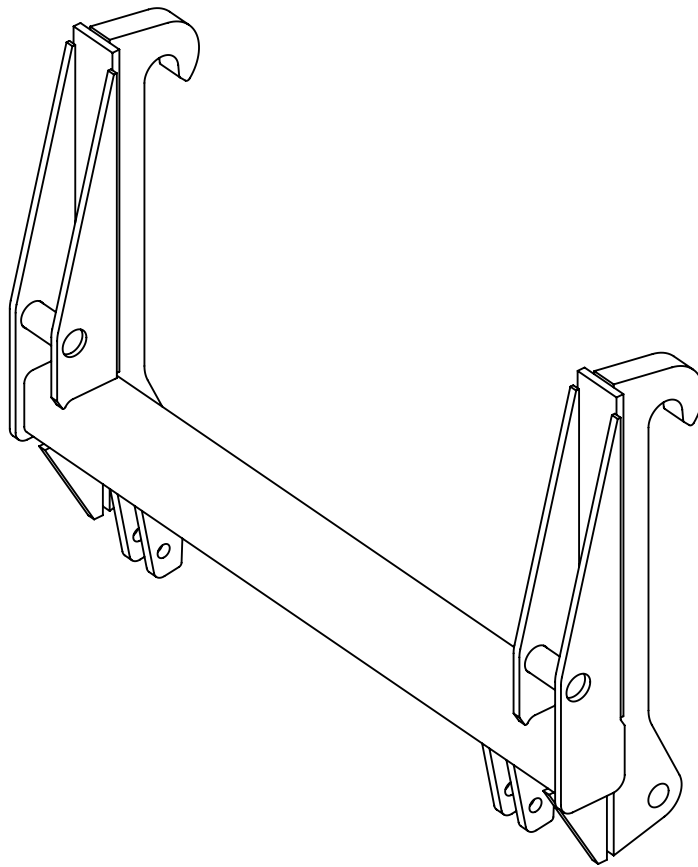

Adapter  
 Adapteri  
 3-point/Pikavik, short

Piir nro.

**AD22**

Rev

Korvaa

Korvattu

**FMG Oy**  
Levytie 4  
74510 Iisalmi  
Tel 020 1984 020

Adapter  
Adapteri  
JCB Q Fit/Euro