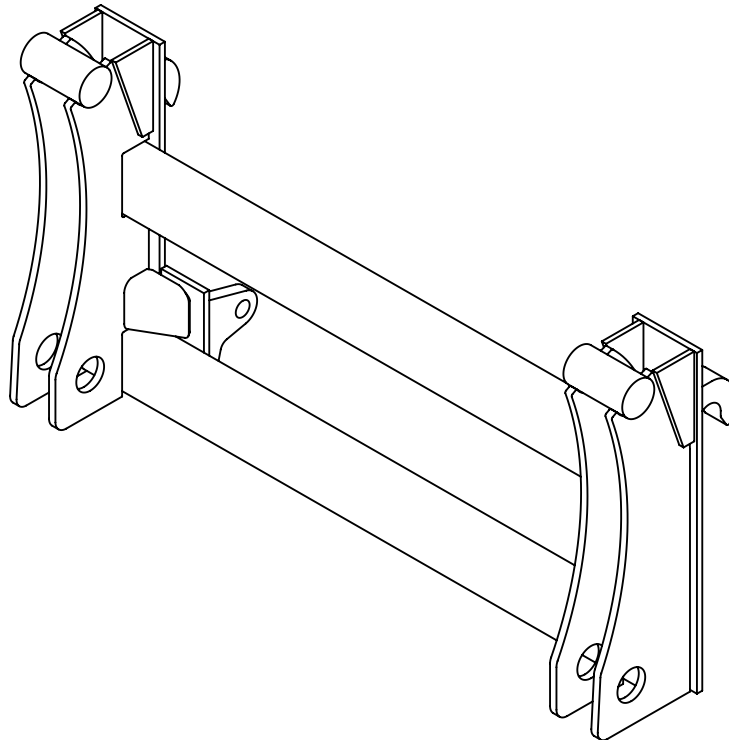

Korvattu

**FMG Oy**  
Levytie 4  
74510 Iisalmi  
Tel 020 1984 020

Adapter  
Adapteri  
VL/Volvo

Piir nro.

**AD13**

Rev

Korvaa

Korvattu