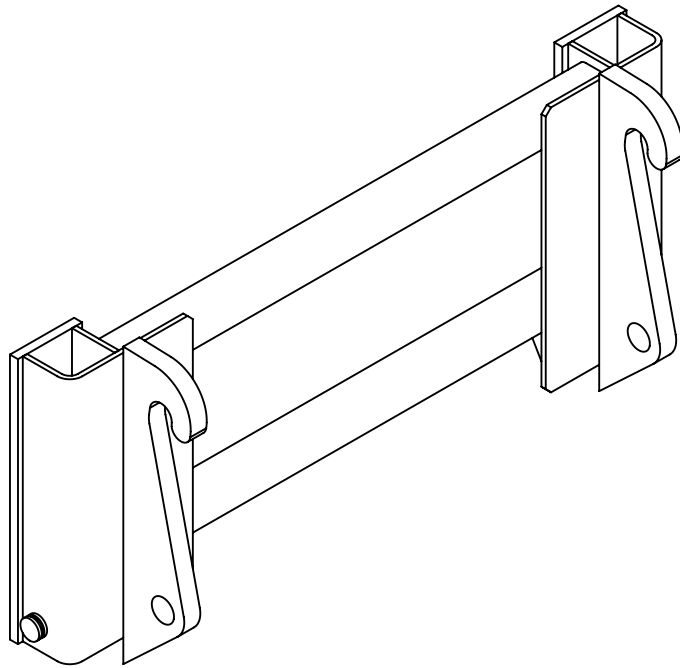

**FMG Oy**  
Levytie 4  
74510 Iisalmi  
Tel 020 1984 020

Adapter  
Adapteri  
Euro/Kunta

Piir nro.  
**AD14**

Rev

Korvaa

Korvattu

**FMG Oy**  
Levytie 4  
74510 Iisalmi  
Tel 020 1984 020

Adapter  
Adapteri  
JCB, VolvoL30/VL