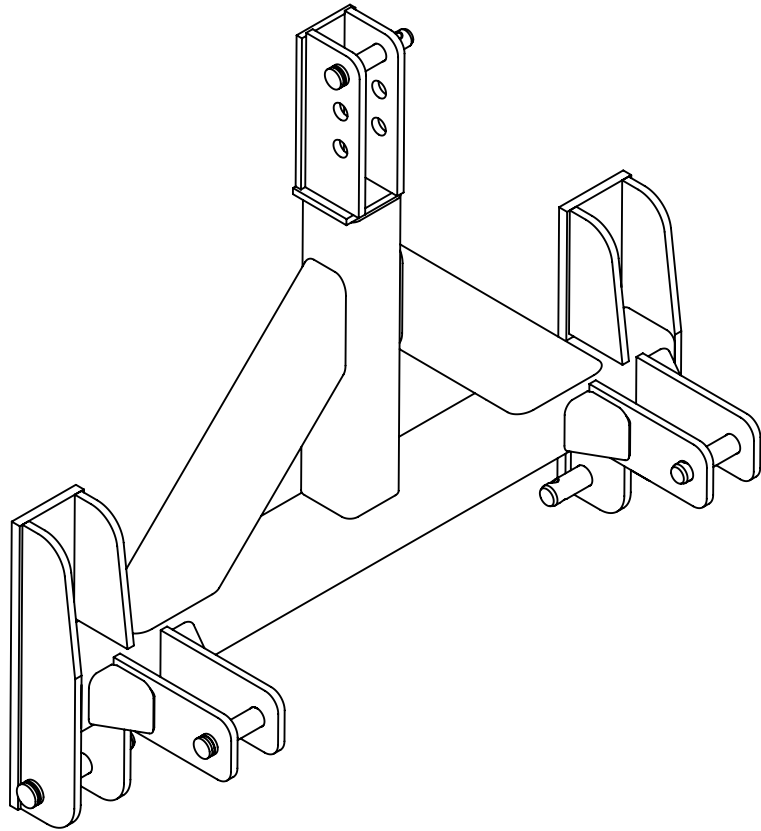

FMG Oy
Levytie 4
74510 Iisalmi
Tel 020 1984 020

Adapter
Adapteri
3-point/VL, long

Piir nro.

AD3B

Rev

Korvaa

Korvattu