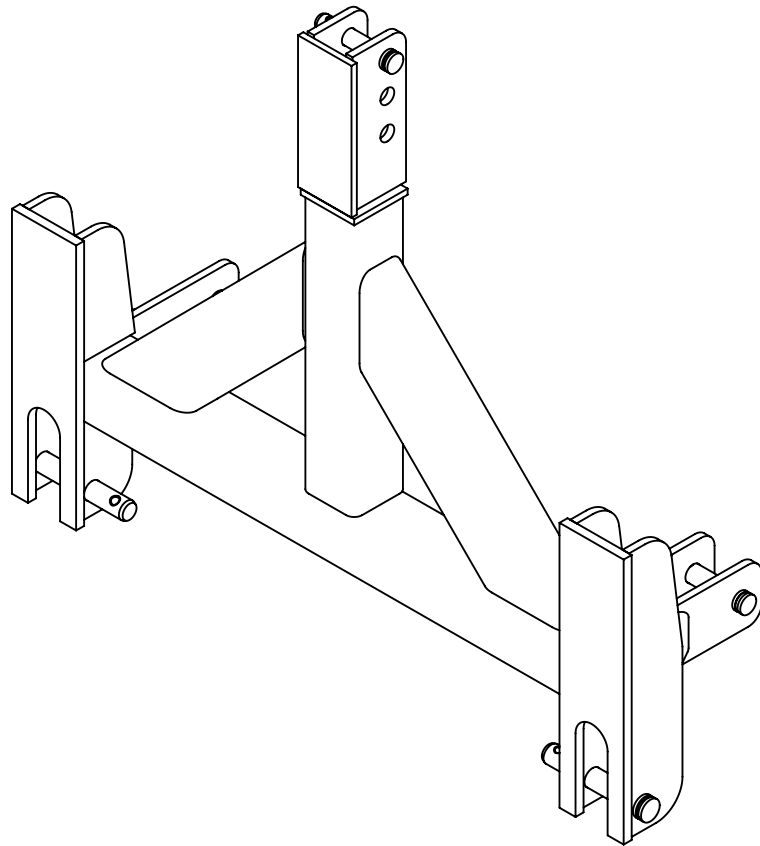

FMG Oy
Levytie 4
74510 Iisalmi
Tel 020 1984 020

Adapter
Adapteri
3-point/VL, long

Piir nro.

AD3B

Rev

Korvaa

Korvattu