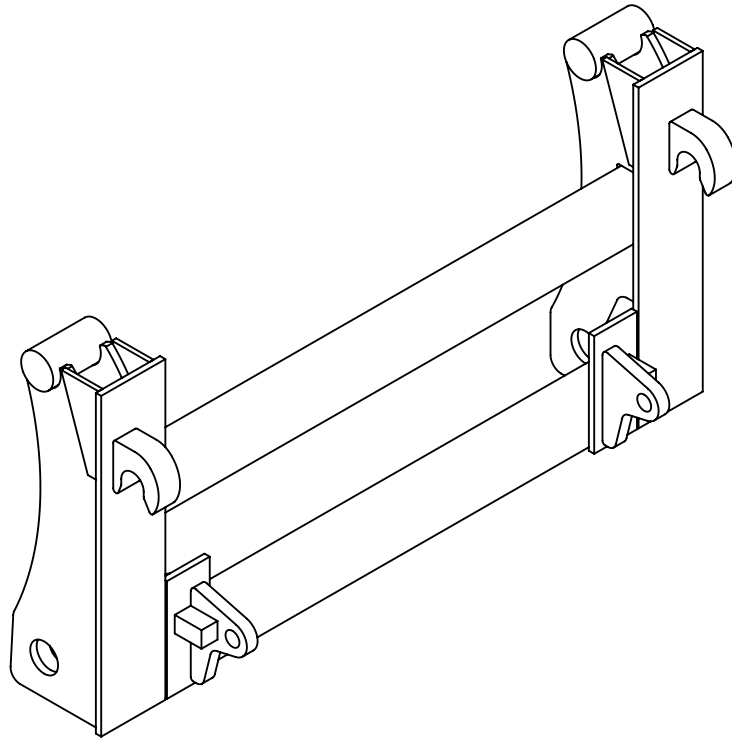

Korvattu

**FMG Oy**  
Levytie 4  
74510 Iisalmi  
Tel 020 1984 020

Adapter  
Adapteri  
VL/Volvo

Piir nro.

**AD13**

Rev

Korvaa

Korvattu