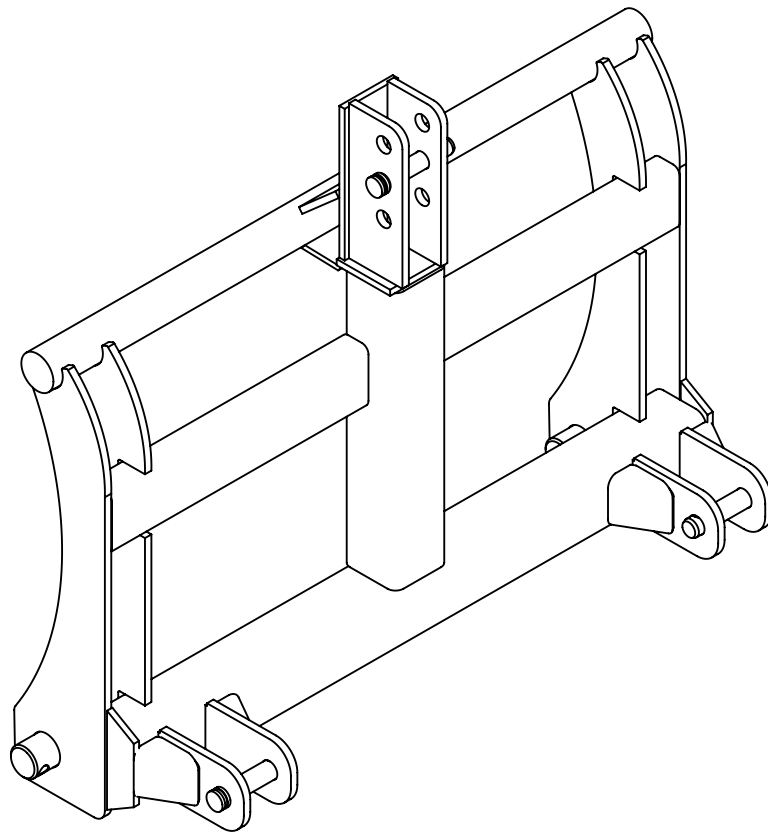

Korvattu

**FMG Oy**  
Levytie 4  
74510 Iisalmi  
Tel 020 1984 020

Adapter  
Adapteri  
3-point/Euro, long

Piir nro.

**AD4B**

Rev

Korvaa

Korvattu