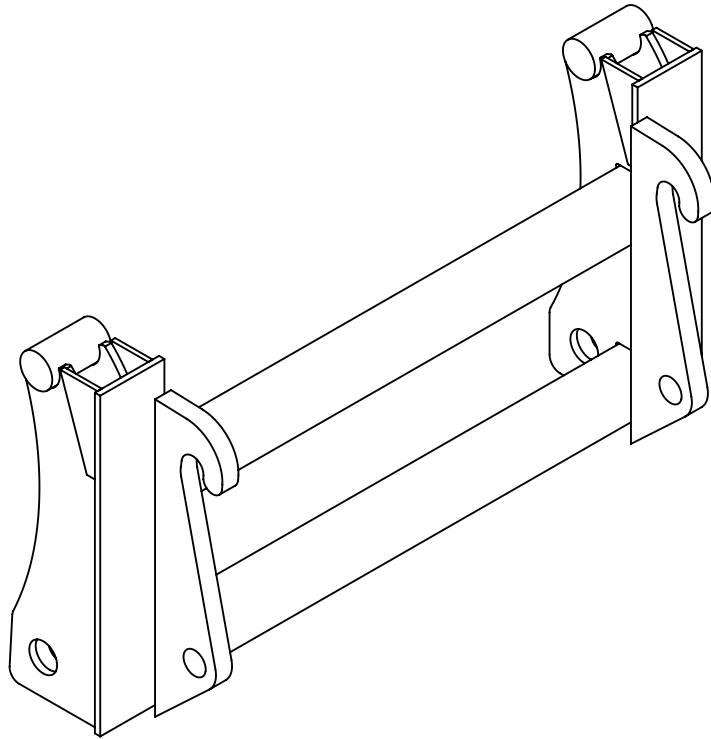

Rev

Korvaa

Korvattu

**FMG Oy**  
Levytie 4  
74510 Iisalmi  
Tel 020 1984 020

Adapter  
Adapteri  
JCB, VolvoL30/Kunta

Piir nro.  
**AD17**

Rev

Korvaa