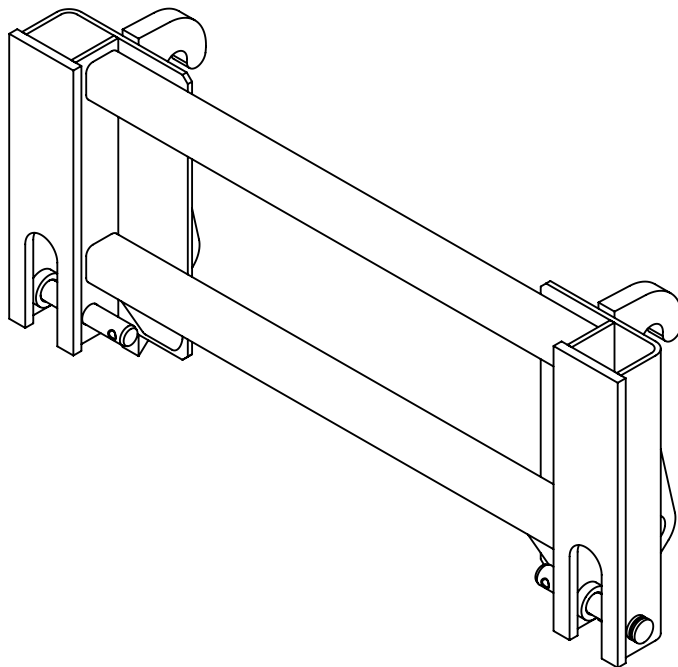

**FMG Oy**  
Levytie 4  
74510 Iisalmi  
Tel 020 1984 020

Adapter  
Adapteri  
Euro/Kunta

Piir nro.  
**AD14**

Rev

Korvaa

Korvattu

**FMG Oy**  
Levytie 4  
74510 Iisalmi  
Tel 020 1984 020

Adapter  
Adapteri  
JCB, VolvoL30/VL