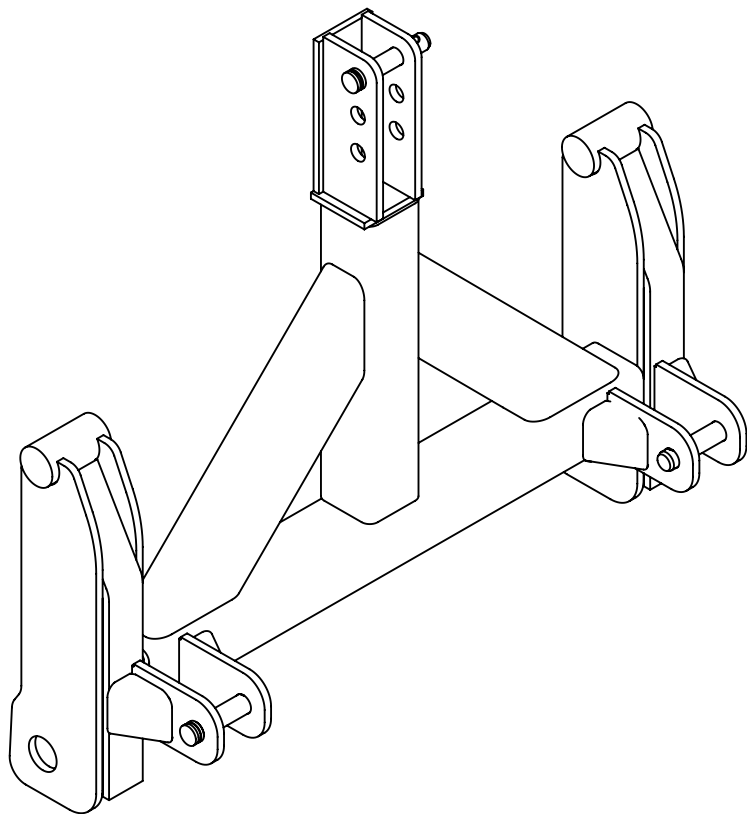

FMG Oy
Levytie 4
74510 Iisalmi
Tel 020 1984 020

Adapter
Adapteri
3-point/kunta500, short

Piir nro.
AD19

Rev

Korvaa

Korvattu