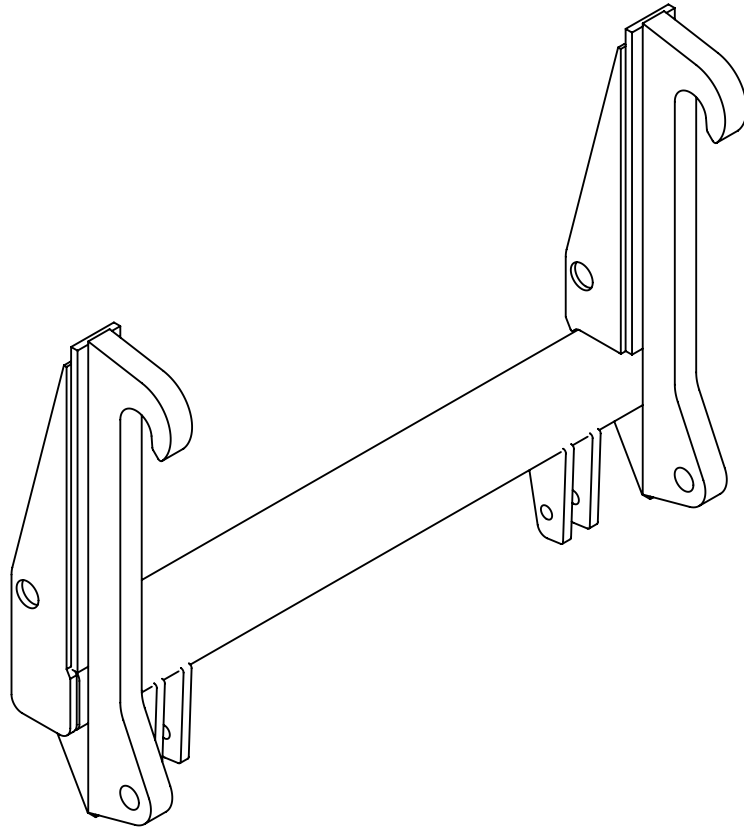

Adapter  
 Adapteri  
 3-point/Pikavik, short

Piir nro.

**AD22**

Rev

Korvaa

Korvattu

**FMG Oy**  
Levytie 4  
74510 Iisalmi  
Tel 020 1984 020

Adapter  
Adapteri  
JCB Q Fit/Euro