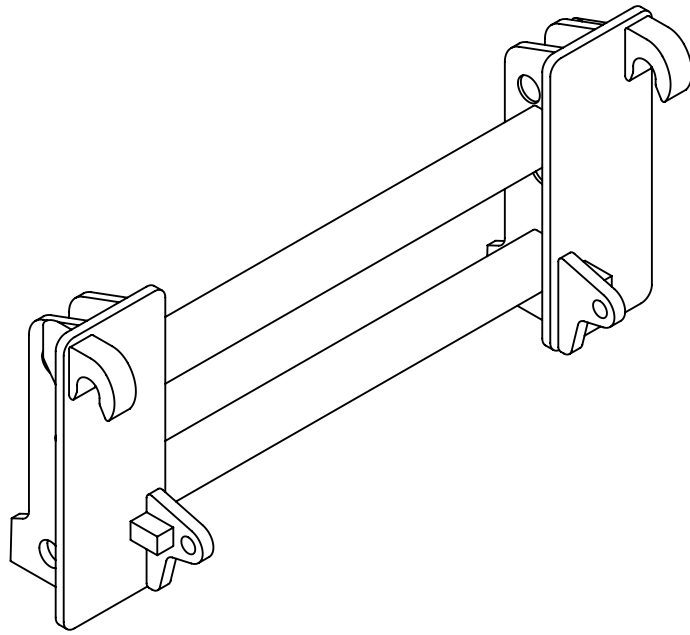

FMG Oy
Levytie 4
74510 Iisalmi
Tel 020 1984 020

Adapter
Adapteri
Euro/VolvoL30, JCB407,408,409ZX

Piir nro.
AD21

Rev

Korvaa

Korvattu