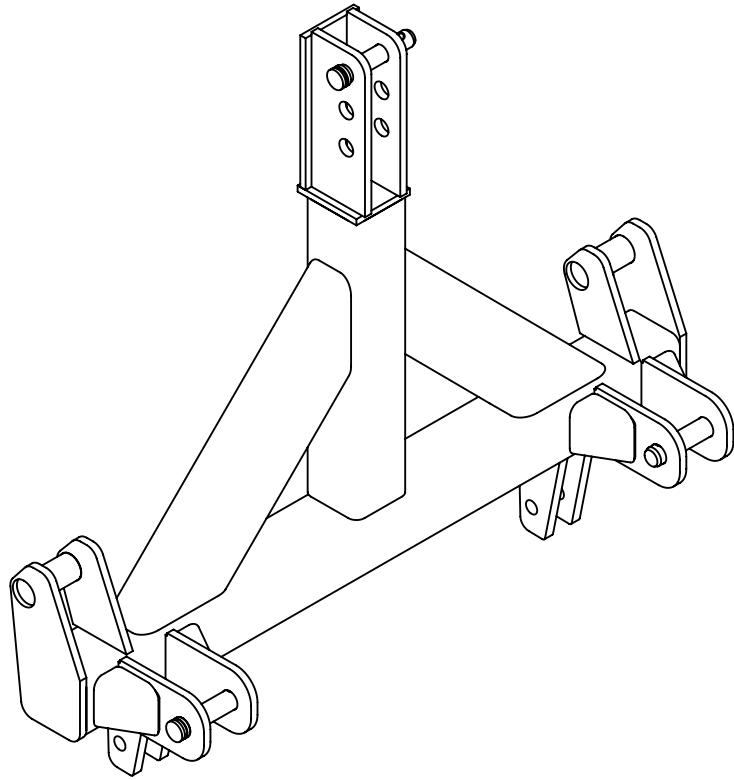

FMG Oy
Levytie 4
74510 Iisalmi
Tel 020 1984 020

Adapter
Adapteri
3-point/Euro, short

Piir nro.

AD4A

Rev

Korvaa

Korvattu