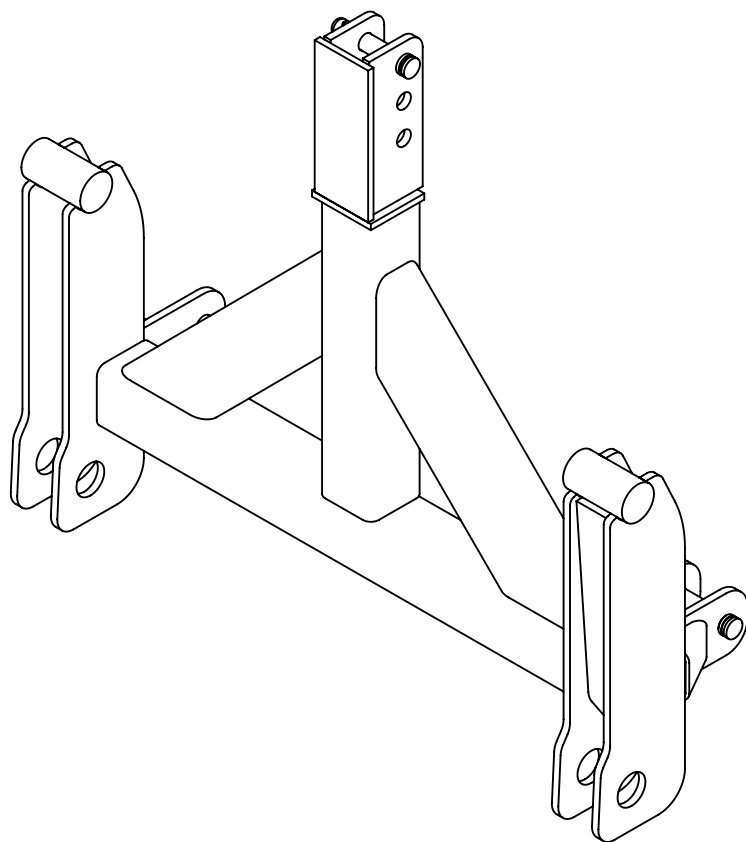

Korvattu

**FMG Oy**  
Levytie 4  
74510 Iisalmi  
Tel 020 1984 020

Adapter  
Adapteri  
Terex970/Euro

Piir nro.

**AD18**

Rev

Korvaa

Korvattu