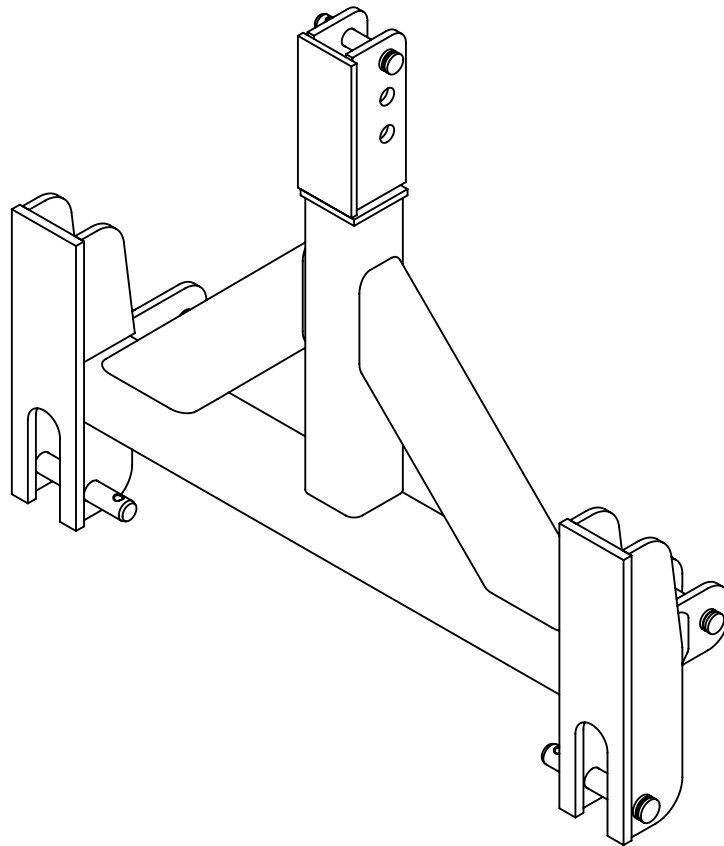

FMG Oy
Levytie 4
74510 Iisalmi
Tel 020 1984 020

Adapter
Adapteri
3-point/VL, short

Piir nro.

AD3A

Rev

Korvaa

Korvattu