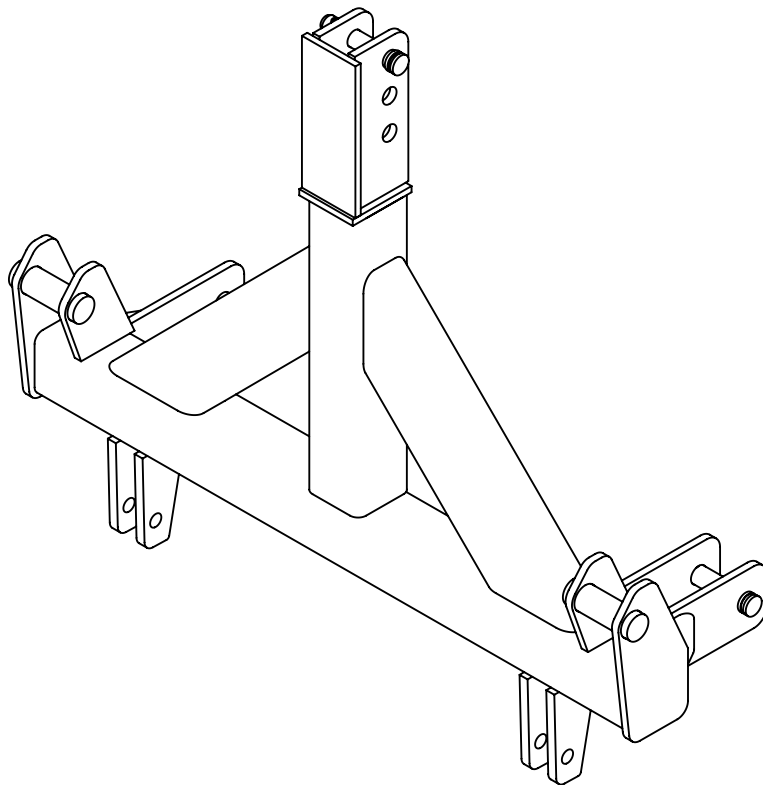

FMG Oy
Levytie 4
74510 Iisalmi
Tel 020 1984 020

Adapter
Adapteri
3-point/Euro, long

Piir nro.

AD4B

Rev

Korvaa

Korvattu