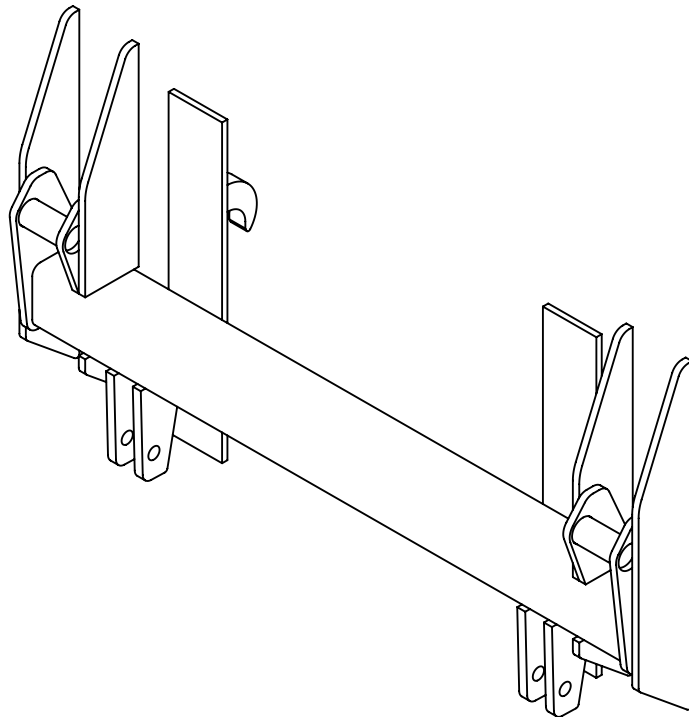

FMG Oy
Levytie 4
74510 Iisalmi
Tel 020 1984 020

Adapter
Adapteri
Trima/Euro

Piir nro.
AD25

Rev

Korvaa

Korvattu