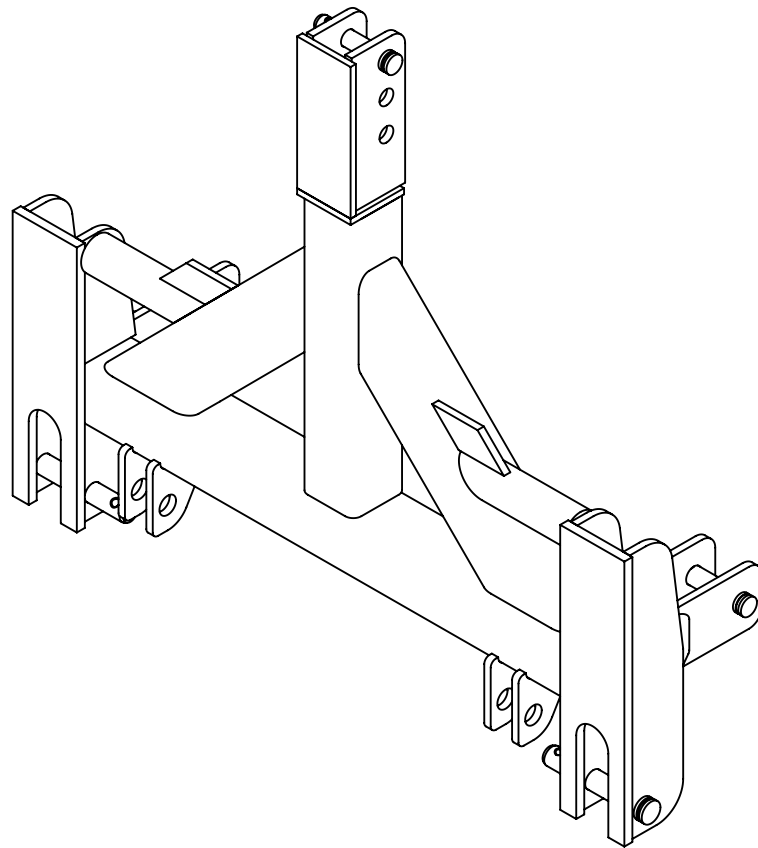

FMG Oy
Levytie 4
74510 Iisalmi
Tel 020 1984 020

Adapter
Adapteri
3-point/VL-Isme, long

Piir nro.
AD12

Rev

Korvaa

Korvattu