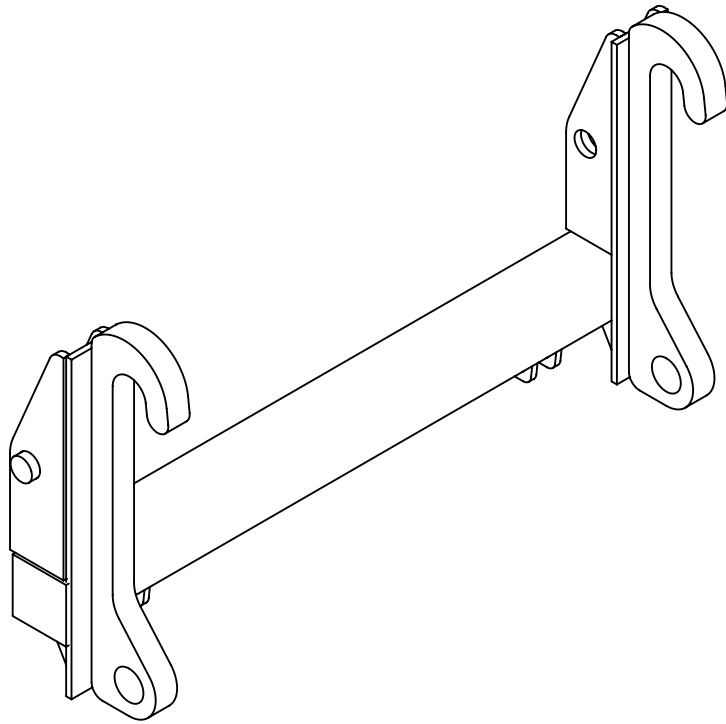

FMG Oy
Levytie 4
74510 Iisalmi
Tel 020 1984 020

Adapter
Adapteri
Kunta/Euro

Piir nro.
AD10

Rev

Korvaa

Korvattu