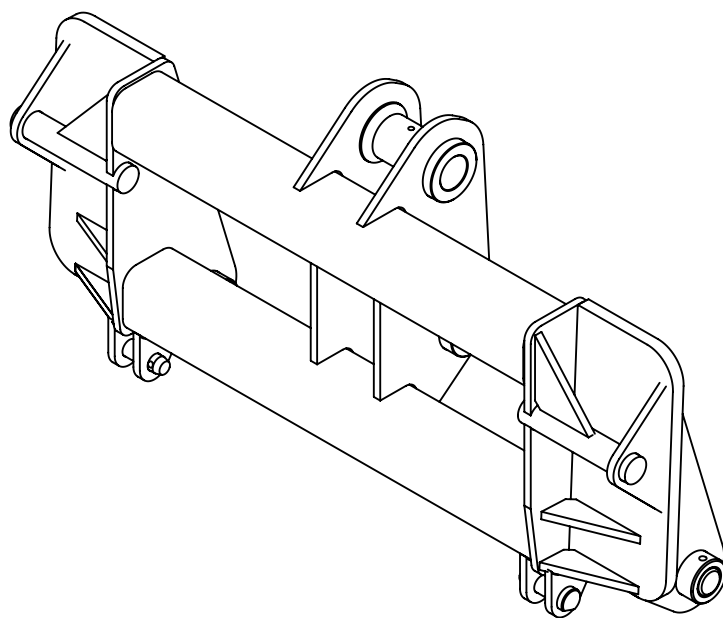

FMG Oy
Levytie 4
74510 Iisalmi
Tel 020 1984 020

Adapter
Adapteri
Terex970/Euro

Piir nro.

AD18

Rev

Korvaa

Korvattu