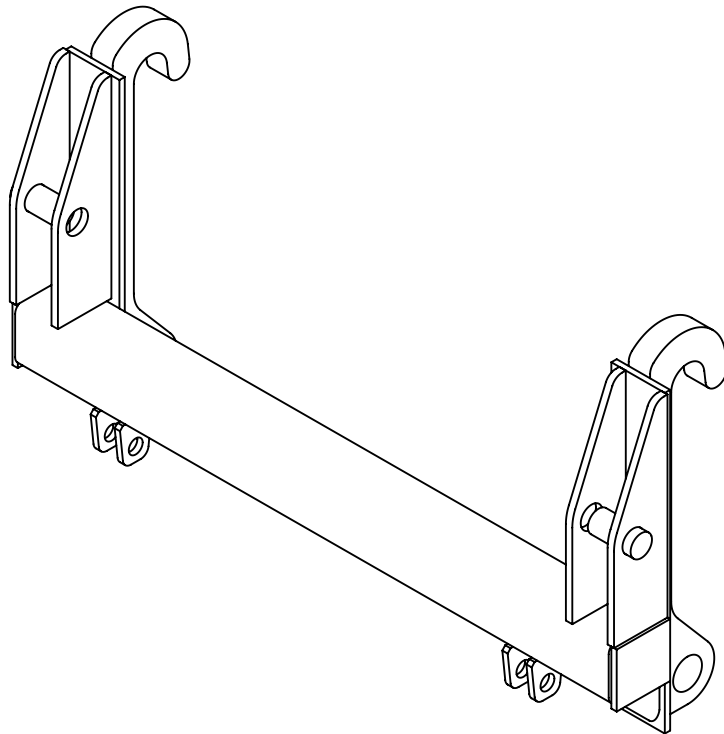

FMG Oy
Levytie 4
74510 Iisalmi
Tel 020 1984 020

Adapter
Adapteri
Kunta/Euro

Piir nro.
AD10

Rev

Korvaa

Korvattu