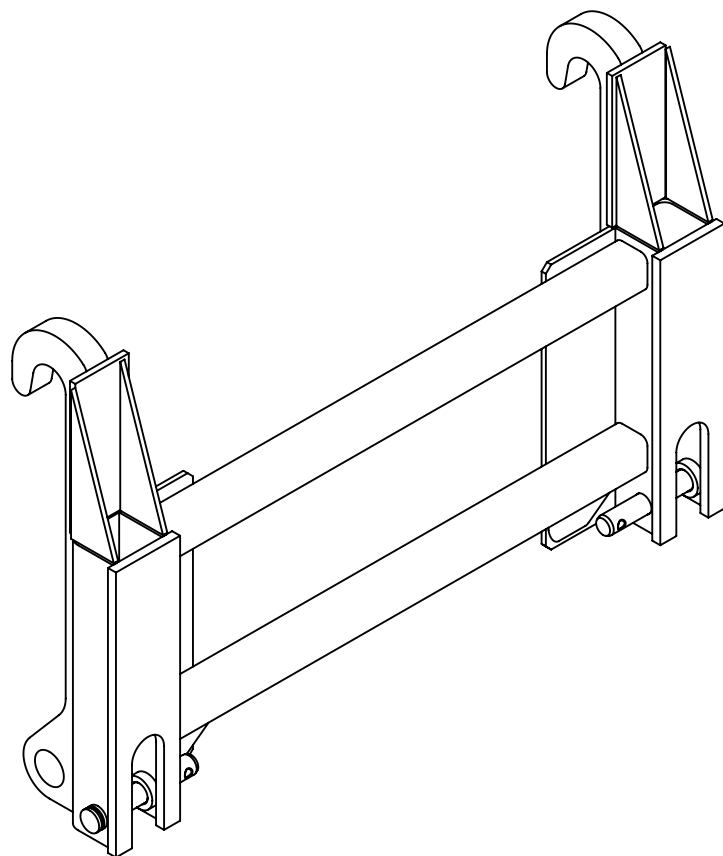

Piir nro.  
**AD10**

Rev

Korvaa

Korvattu

**FMG Oy**  
Levytie 4  
74510 Iisalmi  
Tel 020 1984 020

Adapter  
Adapteri  
Volvo/VL

Piir nro.

**AD11**