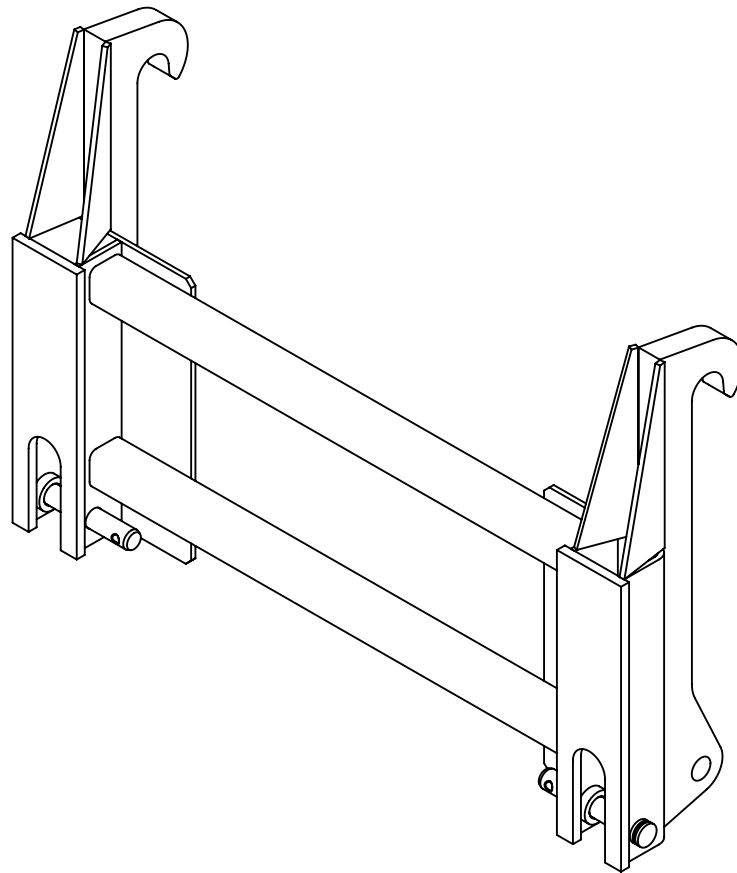

FMG Oy
Levytie 4
74510 Iisalmi
Tel 020 1984 020

Adapter
Adapteri
JCB Q Fit /VL

Piir nro.

AD8

Rev

Korvaa

Korvattu