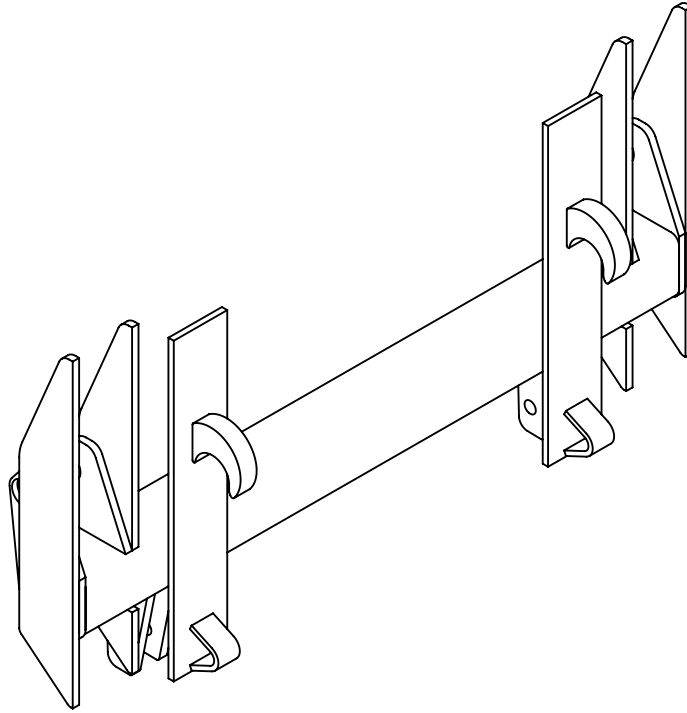

FMG Oy
Levytie 4
74510 Iisalmi
Tel 020 1984 020

Adapter
Adapteri
Trima/Euro

Piir nro.
AD25

Rev

Korvaa

Korvattu