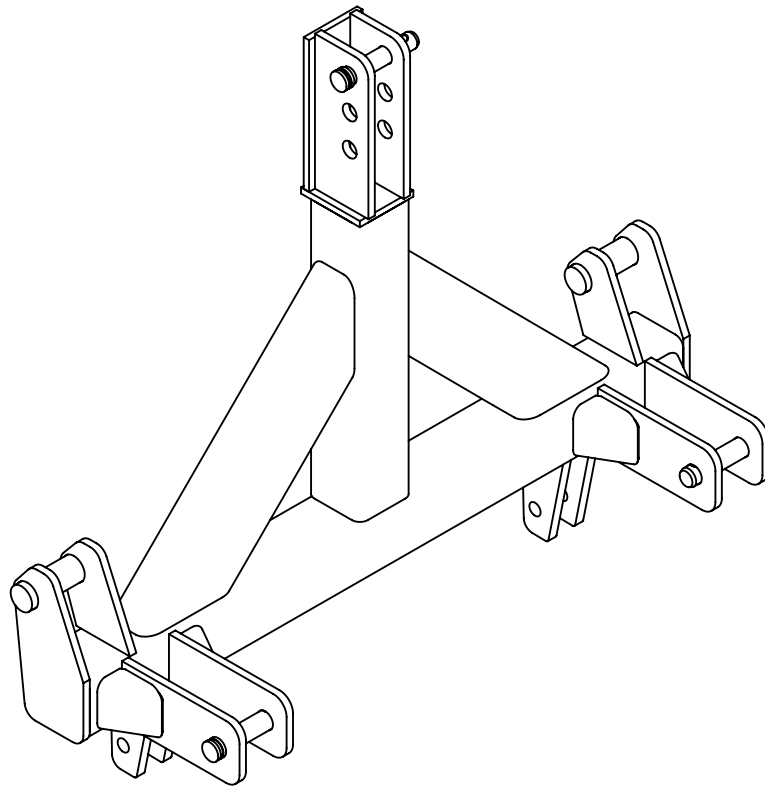

FMG Oy
Levytie 4
74510 Iisalmi
Tel 020 1984 020

Adapter
Adapteri
3-point/Euro, long

Piir nro.

AD4B

Rev

Korvaa

Korvattu