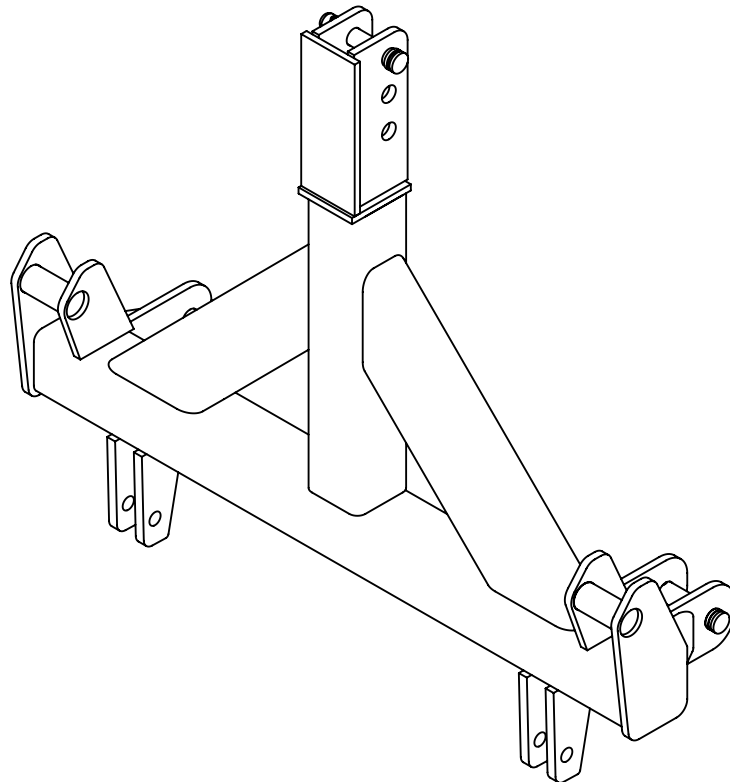

FMG Oy
Levytie 4
74510 Iisalmi
Tel 020 1984 020

Adapter
Adapteri
3-point/Euro, short

Piir nro.

AD4A

Rev

Korvaa

Korvattu