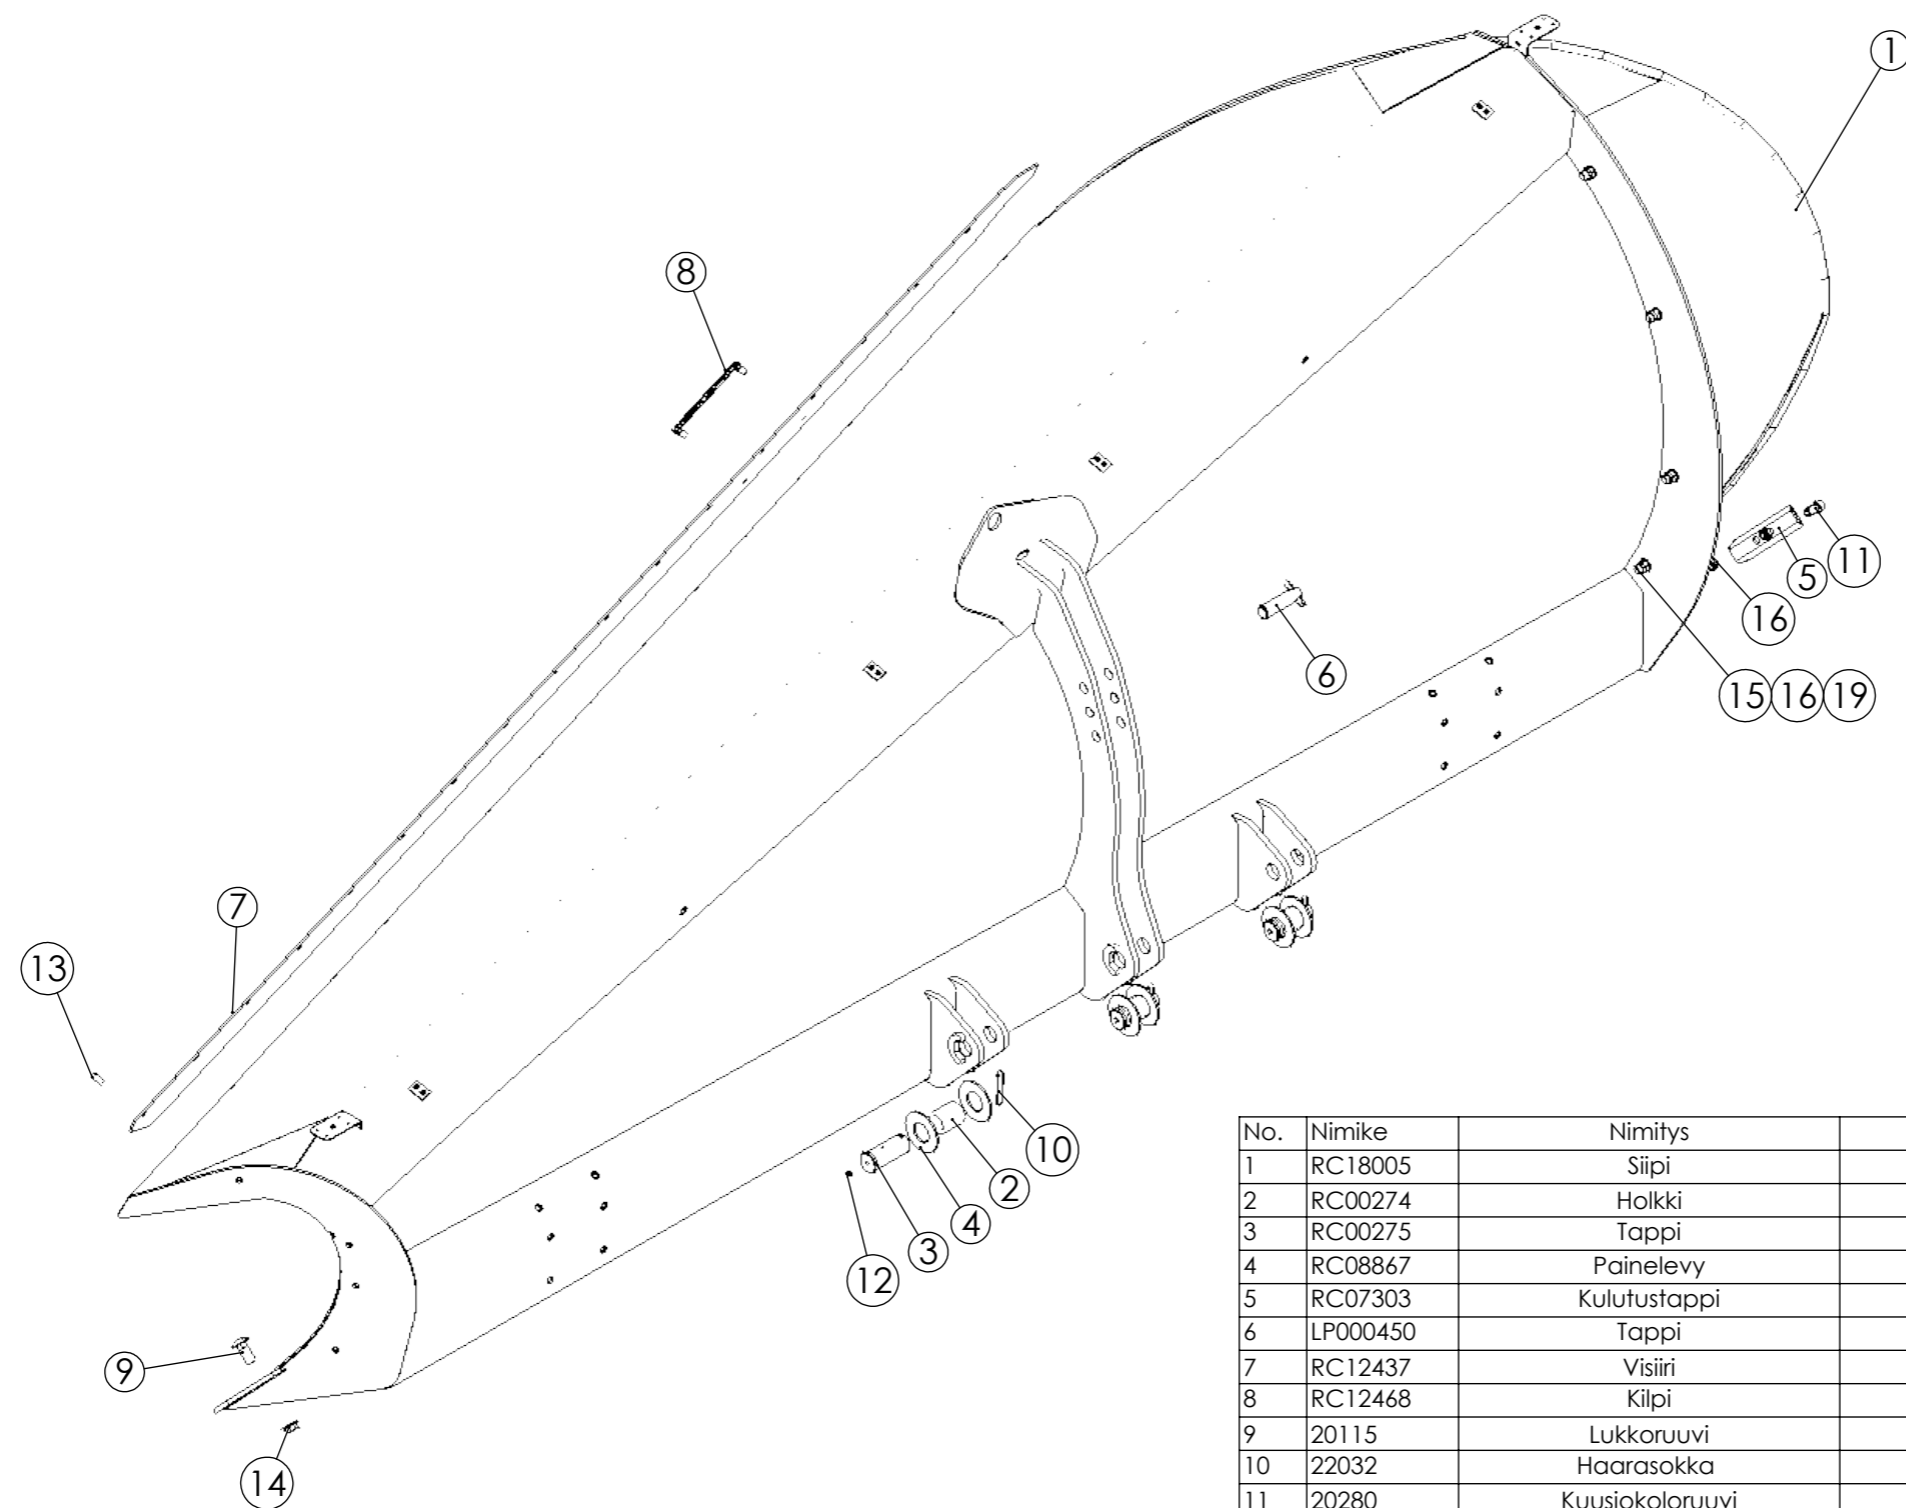

No.	Nimike	Nimitys	Description	Dimension	pcs
1	RC18005	Siipi	Plough	AA420 City	1
2	RC00274	Holkki	Sleeve	49/40-58	3
3	RC00275	Tappi	Pin	40-118	3
4	RC08867	Painelevy	Bearing	100/50-5	6
5	RC07303	Kulutustappi	Wear pin	D50-200	1
6	LP000450	Tappi	Pin	25-112	1
7	RC12437	Visiiri	Visor	5x180x3480	1
8	RC12468	Kilpi	Label	FMG, 70x250	1
9	20115	Lukkoruuvi	Lock screw	M16x50 DIN603	14
10	22032	Haarasokka	Split pin	8x71 DIN 94 ZN	3
11	20280	Kuusiokoloruuvi	Allen screw	M16x45 DIN 912	2
12	17010	Rasvanippa	Grease nipple	M8x1.25	3
13	20303	Kuusioruuvi	Hex screw	Taptite M6x25 DIN7500-D	18
14	20247	Kuusiolaippamutteri	Hexagon Nut with Flange	M16 ZN 6926/8	14
15	20072	Kuusioruuvi	Hex screw	M16x50 DIN 933	6
16	10033	Lukitusmutteri	Lock nut	M16 DIN 985	6
17	10041	Lukitusmutteri	Lock nut	M6 DIN 985	2
18	10063	Korilaatta	Washer	M6x20 DIN440	2
19	10006	Aluslevy	Washer	M16 DIN125 A16	10
20	22031	Haarasokka	Split pin	8x50 DIN 94 ZN	1

FMG Oy
Levytie 4
74510 Iisalmi
Tel 020 1984 020

Areal plough
Alueaura
AA420 City

Piir no
RC18004

Rev

Korvaa

Korvattu