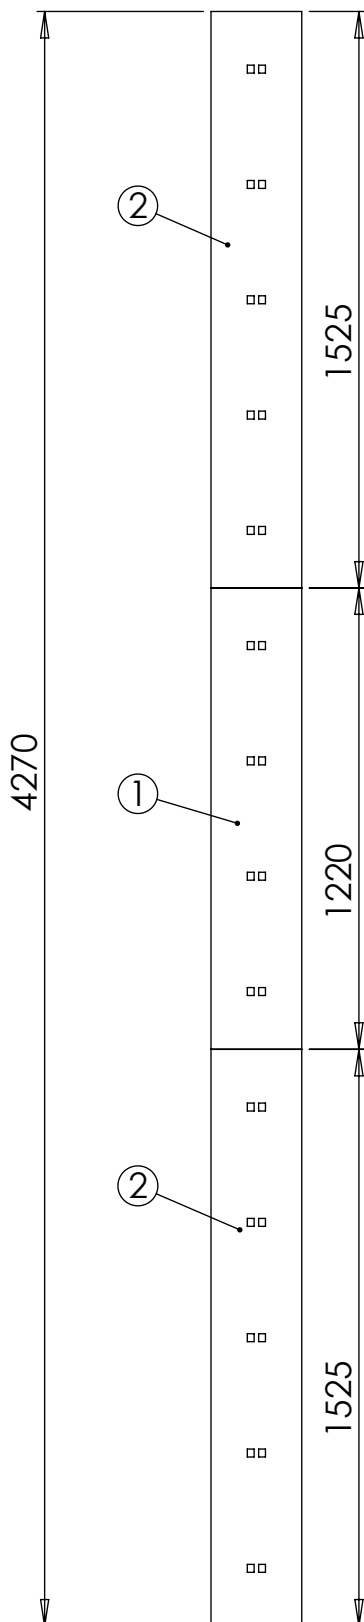

Osa	Nimike	Nimitys	Kuvaus	Laatu	kpl
1	13042	Kumireikäterä	11x240x1220		1
2	13043	Kumireikäterä	11x240x1525		2

FMG Oy
Levytie 4
74510 Iisalmi
Tel 020 1984 020

Kumireikäterät
420

Piir nro.

RC12890

Rev

Korvaa

Korvattu