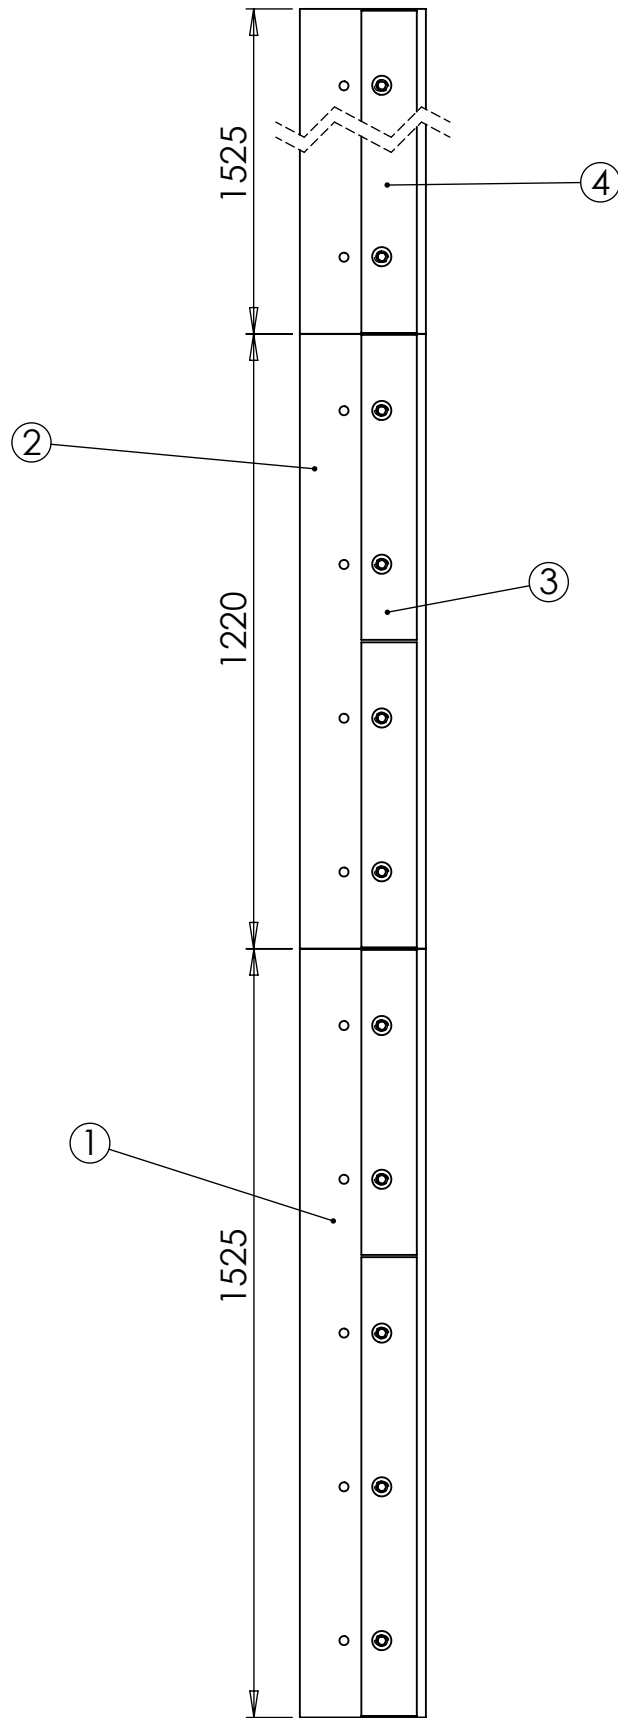

Pos	Item	Nimitys	Description	Qty
1	13091	Kumiterä	Rubber blade	2
2	13092	Kumiterä	Rubber blade	1
3	RC14895	Kulutuslevy	Wear plate	4
4	RC14896	Kulutuslevy	Wear plate	2
5	20243	Lukkoruuvi	Lock screw	14

FMG Oy
Levytie 4
74510 Iisalmi
Tel 020 1984 020

Rubber blade
Kumiterä
420

Piir nro.
RC12887

Rev
A

Korvaa Korvattu