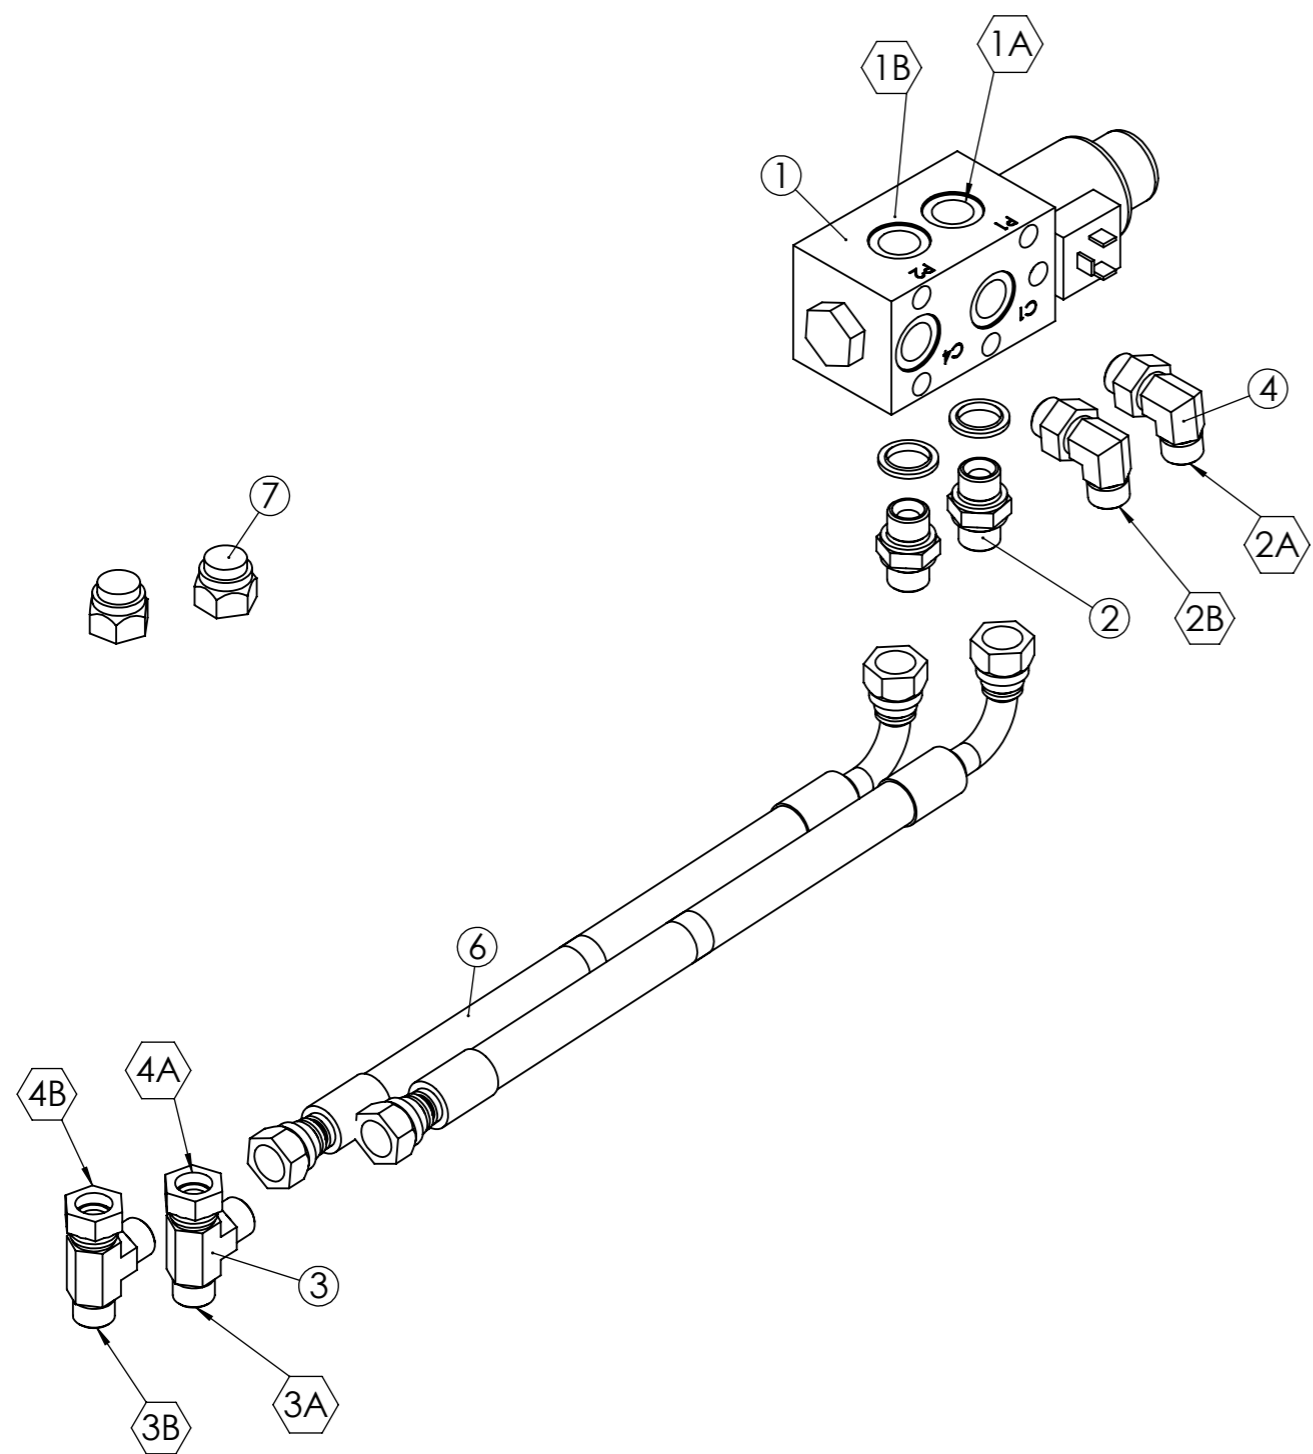

No.	Nimike	Nimitys	Description	Dimension	pcs
1	23010	Valintaventtiili	Section valve	6/2 24 VDC E6238	1
2	17031	Kaksoisnippa	Double nipple	R3-8	2
3	17130	T-nippa	T-nipple	R3/8 U/U/S	2
4	17058	Suunnattava kulmanippa	Angular nipple	R3/8	2
5	21023	Tiivisterengas	Seal ring	USIT R3/8	2
6	16766	Letkuasennelma	Hose assembly	06-R2T-490-3/8S-3/8S90	2
7	17344	Tulppa	Plug	3/8 sisäkierre	2

FMG Oy
Levytie 4
74510 Iisalmi
Tel 020 1984 020

Hydrauliikka
6/2 24 V

Piir no
RC15957

Rev

Des: VÄR Acc: