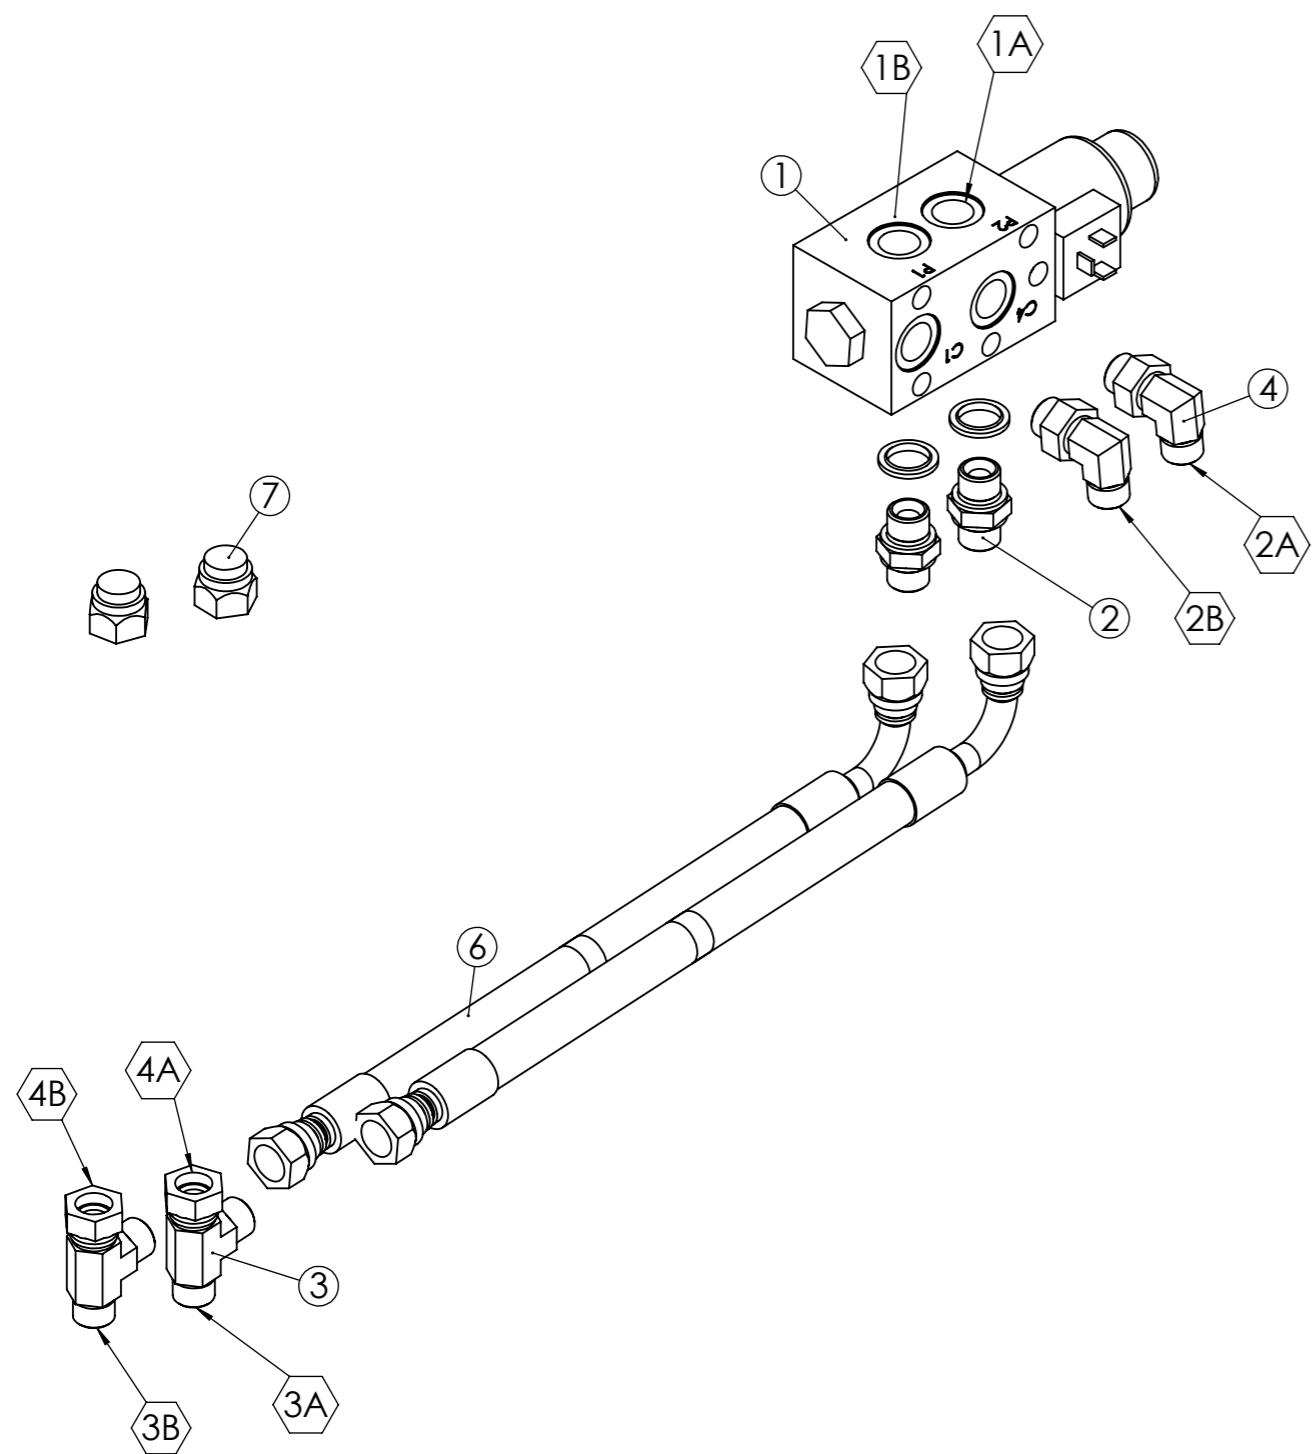

No.	Nimike	Nimitys	Description	Dimension	pcs
1	23007	Valintaventtiili	Section valve	6/2 12 VDC E6238	1
2	17031	Kaksoisnippa	Double nipple	R3-8	2
3	17130	T-nippa	T-nipple	R3/8 U/U/S	2
4	17058	Suunnattava kulmanippa	Angular nipple	R3/8	2
5	21023	Tiivisterengas	Seal ring	USIT R3/8	2
6	16766	Letkuasennelma	Hose assembly	06-R2T-490-3/8S-3/8S90	2
7	17344	Tulppa	Plug	3/8 sisäkierre	2

FMG Oy
Levytie 4
74510 Iisalmi
Tel 020 1984 020

Hydrauliikka
6/2 12 V

Piir no
RC15947

Rev

Des: VÄR Acc: