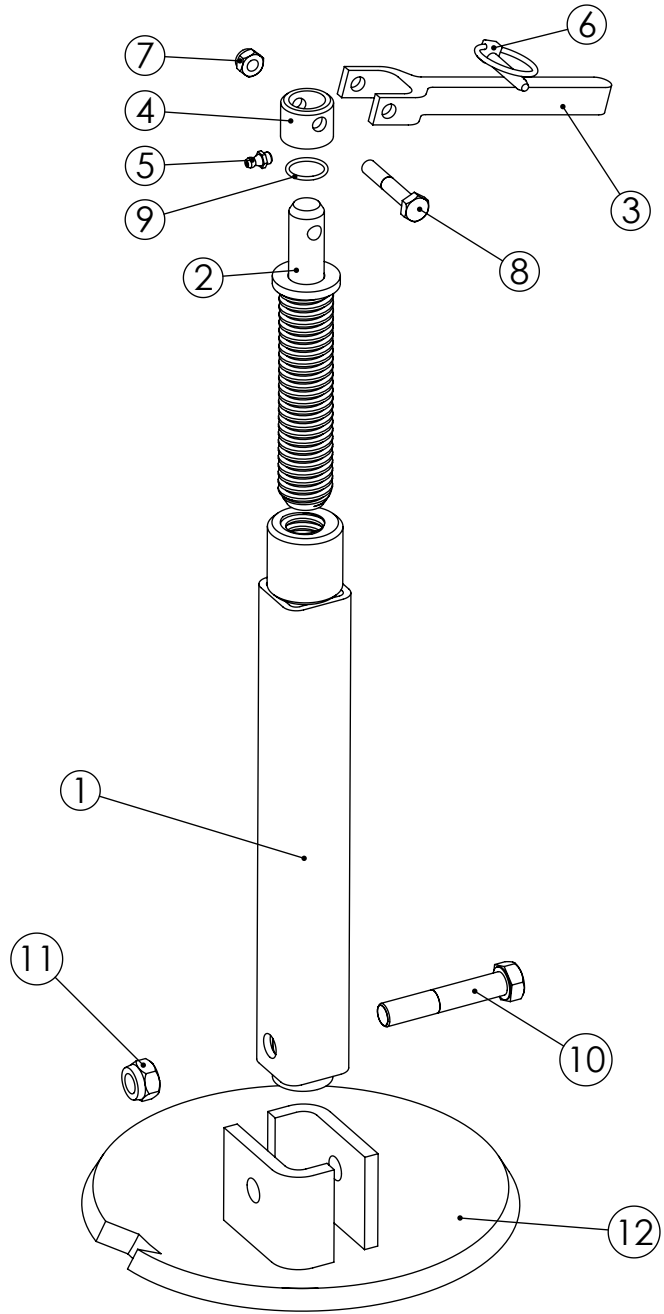

No.	Nimike	Nimitys	Description	Dimension	pcs
1	RC15855	Hydrauliikka	Hydraulics	Kääntölaite	1
2	RC15371	Soviterunko	Adapter body	AA-PA	1
3	RC15922	Suoja	Protection	vasen	1
4	RC15923	Suoja	Protection	oikea	1
5	RC15725	Välipalkki	Frame	Kiikku 45/41	1
6	LP000350	Tappi	Pin	45-315 M30	1
7	310065	Aluslevy	Washer	80/31-8	1
8	LP000300	Tappi	Pin	30-89	2
9	RC09445	Holkki	Sleeve	48,3x3,25-15	1
10	RC09446	Tappi	Pin	40-245 M14	1
11	LP000450	Tappi	Pin	25-112	1
12	14010	Liukulaakeri	Sliding bearing	50x45-30	2
13	20062	Kuusioruuvi	Hex screw	M14x30 DIN 933	1
14	20214	Kuusioruuvi	Hex screw	M20x50 DIN 933	16
15	20042	Kuusioruuvi	Hex screw	M10x20 DIN 933	8
16	10039	Lukitusmutteri	Lock nut	M30 DIN 985	1
17	10035	Lukitusmutteri	Lock nut	M20 DIN 985	16
18	10002	Aluslevy	Washer	M10 DIN125 A10	4
19	10083	Korilaatta	Washer	M14x50	1
20	22031	Haarasokka	Split pin	8x50 DIN 94 ZN	3
21	10009	Aluslevy	Washer	M20 DIN125 A20	16

Pvm	Nimi	Muutos	Sijainti	Merkki
-----	------	--------	----------	--------

No.	Nimike	Nimitys	Description	Dimension	pcs
1	RC14943	Tassun putki	Support wheel frame	TR36-420	1
2	RC14944	Kierretanko	Screw thread bar	TR36-225	1
3	RC14981	Levy	Plate	20x48x195	1
4	RC14984	Holkki	Sleeve	35/24-28	1
5	17010	Rasvanippa	Grease nipple	M8x1.25	1
6	22050	Rengassokka	Keen pin	ZNC 8,0	1
7	10028	Lukitusmutteri	Lock nut	M10 DIN 985	1
8	20202	Kuusioruuvi	Hex screw	M10x60 DIN 931	1
9	21182	O-rengas	O-ring	23,3X2,4 NBR70	1
10	20078	Kuusioruuvi	Hex screw	M16x90 DIN 931	1
11	10033	Lukitusmutteri	Lock nut	M16 DIN 985	1
12	LP000210	Jalas, pyöreä	Support		1