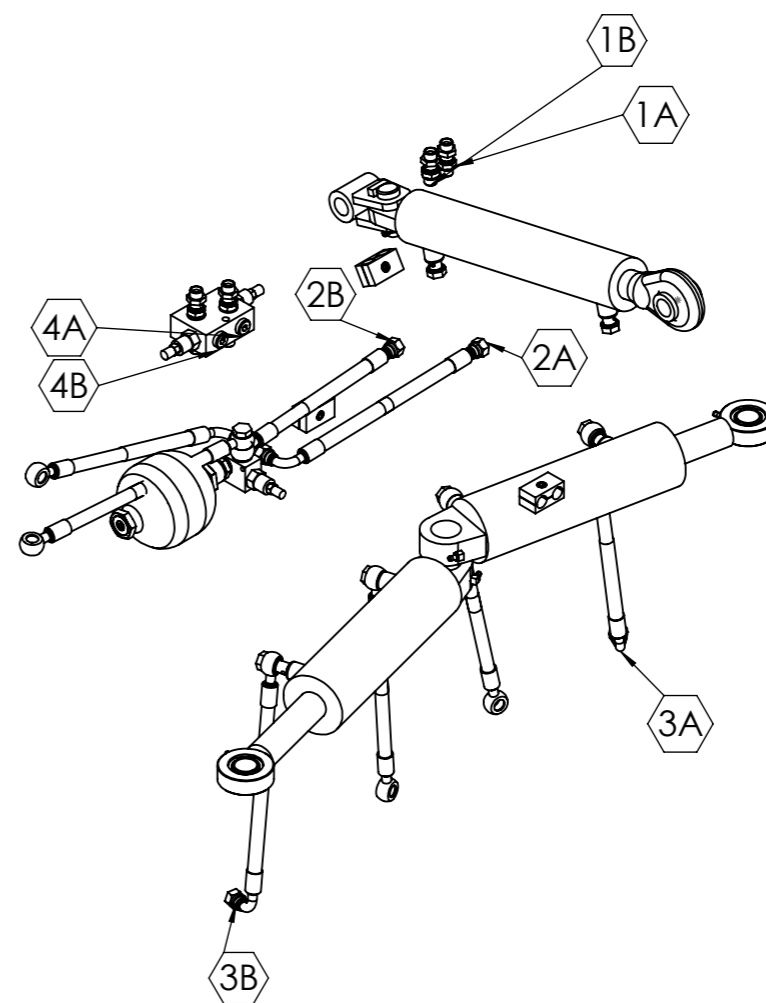

No.	Nimike	Nimitys	Description	Dimension	pcs
1	23007	Valintaventtiili	Section valve	6/2 12 VDC E6238	1
2	17031	Kaksoisnippa	Double nipple	R3-8	2
3	17130	T-nippa	T-nipple	R3/8 U/U/S	2
4	17058	Suunnattava kulmanippa	Angular nipple	R3/8	2
5	21023	Tiivisterengas	Seal ring	USIT R3/8	2
6	16766	Letkuasennelma	Hose assembly	06-R2T-490-3/8S-3/8S90	2
7	17344	Tulppa	Plug	3/8 sisäkierre	2

FMG Oy
Levytie 4
74510 Iisalmi
Tel 020 1984 020

Hydrauliikka
6/2 12 V

Piir no
RC15947

Rev

Des: VÄR Acc: