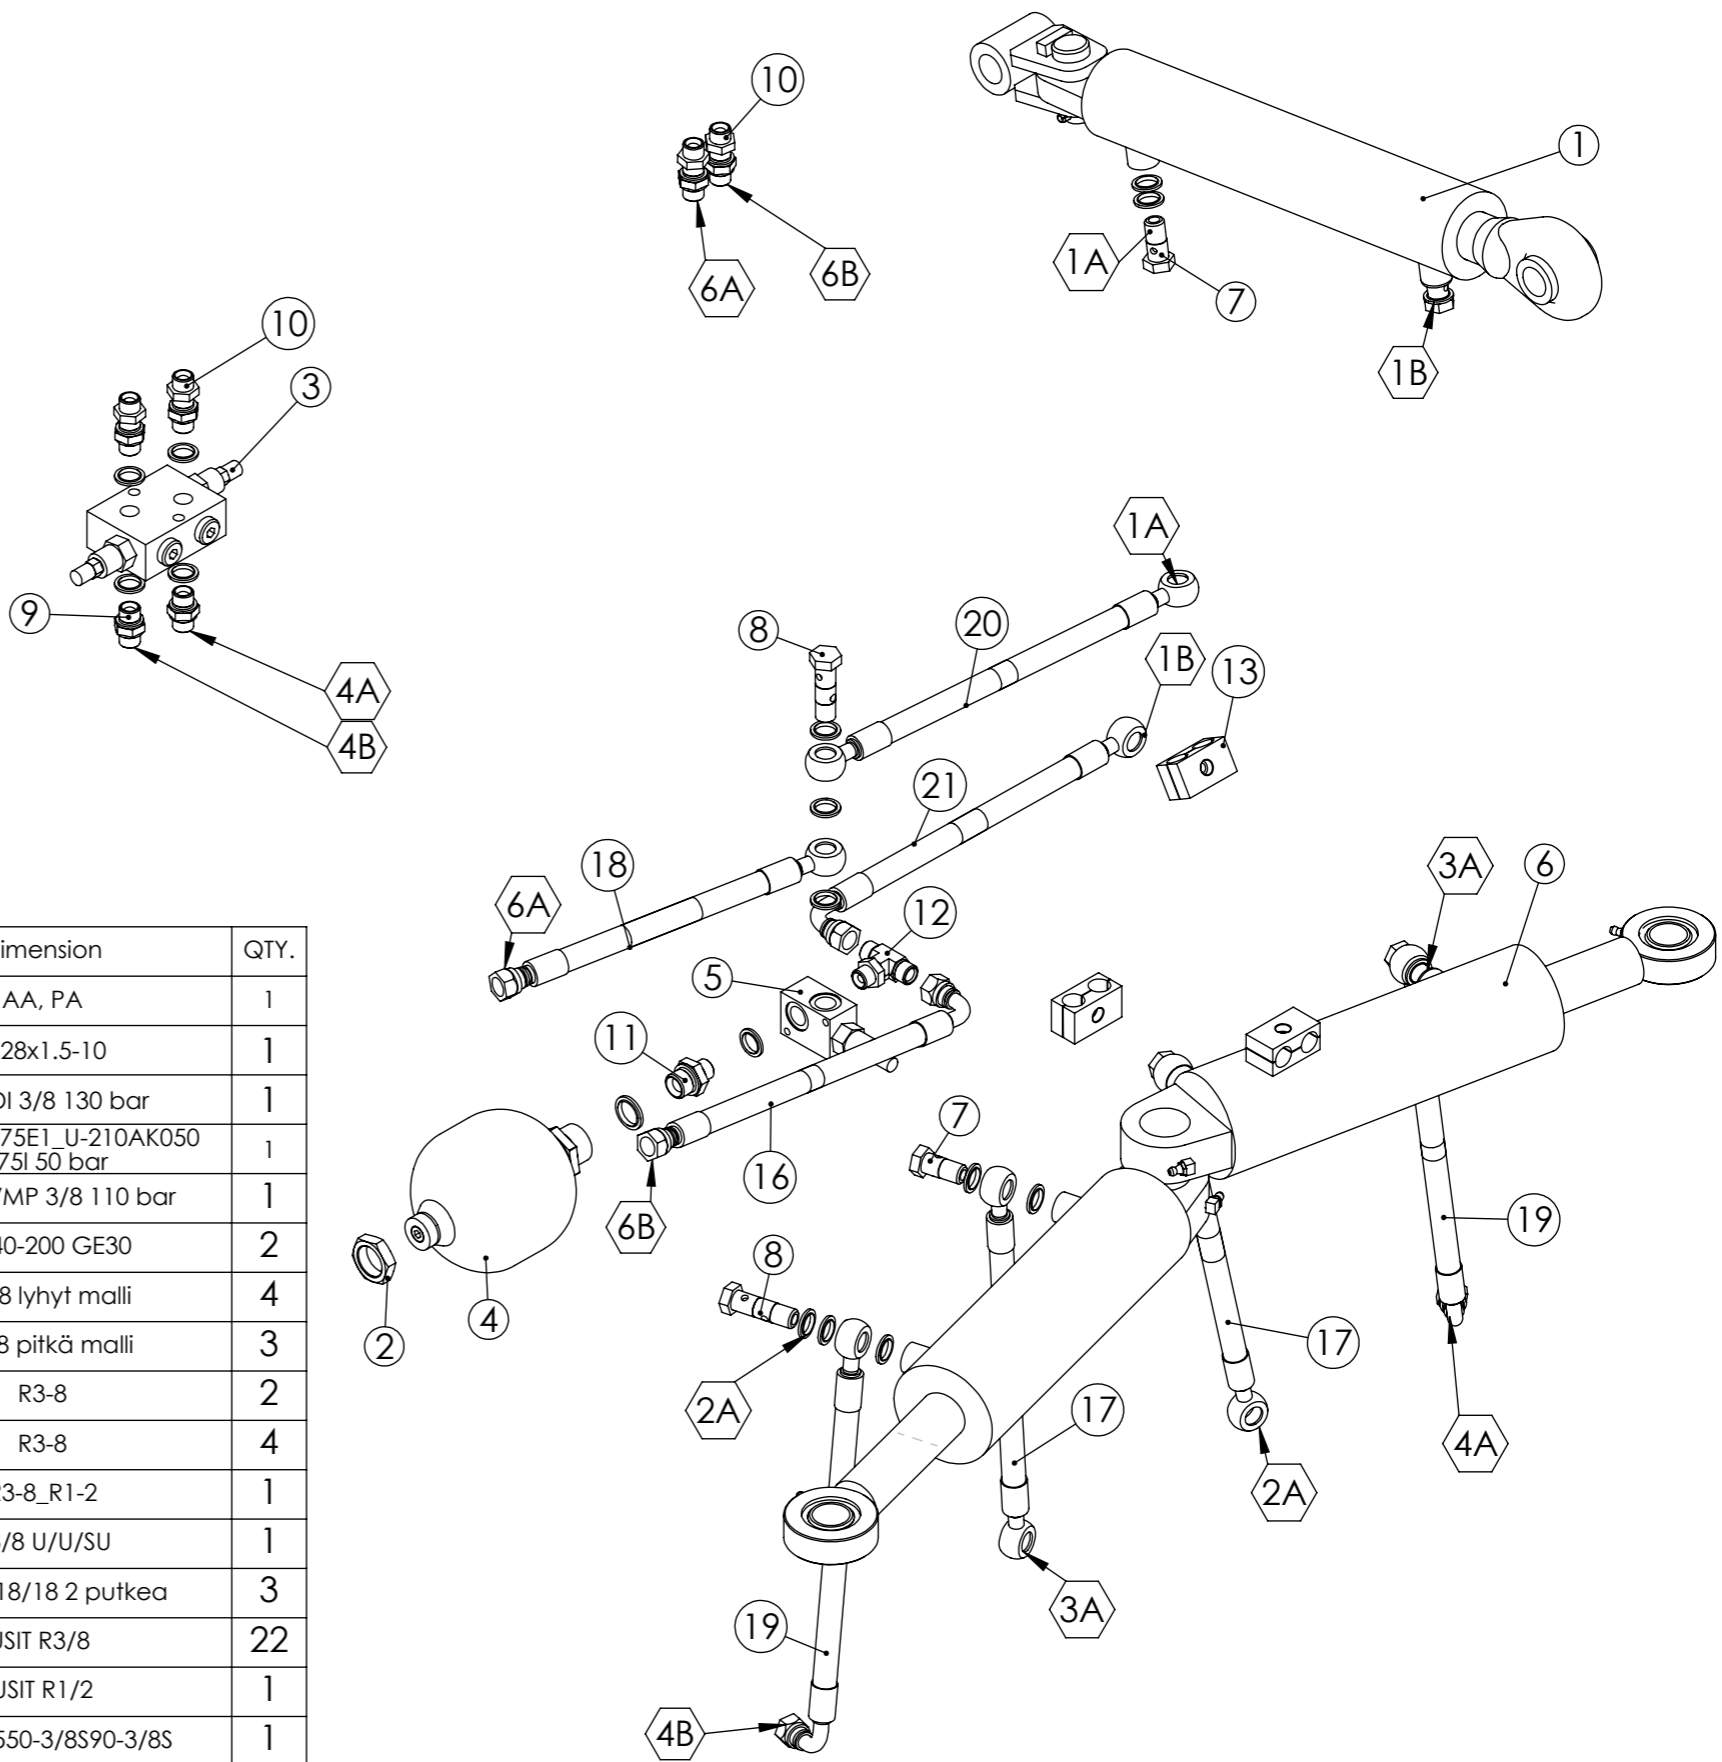

No.	Nimike	Nimitys	Description	Dimension	QTY.
1	RC15946	Hydraulinen iskunvaimennin	Hydraulic shock absorder	AA, PA	1
2	RC15857	Mutteri	Nut	M28x1.5-10	1
3	23028	Kaksoisvaro	Relief valve	VMPDI 3/8 130 bar	1
4	11015	Paineakku	Accumulator	SBO210-0,75E1_U-210AK050 0,75l 50 bar	1
5	23061	Paineenrajoitusventtiili	Pressure relief valve	V0700 VMP 3/8 110 bar	1
6	11568	Sylinteri	Cylinder	80/40-200 GE30	2
7	20182	Banjoruuvi	Banjo screw	R 3/8 lyhyt malli	4
8	20183	Banjoruuvi	Banjo screw	R 3/8 pitkä malli	3
9	17031	Kaksoisnippa	Double nipple	R3-8	2
10	17207	Läpivientinippa	Lead through nipple	R3-8	4
11	17030	Supistusnippa	Double nipple	R3-8_R1-2	1
12	17159	T-nippa	T-nipple	R3/8 U/U/SU	1
13	11588	Putkenkiinnitin	Pipe Clamp	30-DS218/18 2 putkea	3
14	21023	Tiiviste	Seal ring	USIT R3/8	22
15	21024	Tiiviste	Seal ring	USIT R1/2	1
16	16107	Letkuasennelma	Hose assembly	06-R2T-550-3/8S90-3/8S	1
17	16763	Letkuasennelma	Hose assembly	06-R2T-410-3/8 banjo-3/8 banjo	2
18	16765	Letkuasennelma	Hose assembly	06-R2T-550-3/8 banjo-3/8S	1
19	16577	Letkuasennelma	Hose assembly	06-R2T-950-3/8 banjo-3/8S90	2
20	16764	Letkuasennelma	Hose assembly	06-R2T-700-3/8 banjo-3/8 banjo	1
21	16433	Letkuasennelma	Hose assembly	06-R2T-1050-3/8 banjo-3/8S90	1
22	RC15945	Letkusetti	Hose assembly	06 8 kpl	1

FMG Oy
Levytie 4
74510 Iisalmi
Tel 020 1984 020

Hydraulics
Hydrauliikka
Käytälaite

Piir no
RC15855

Rev

Korvaa

Korvattu