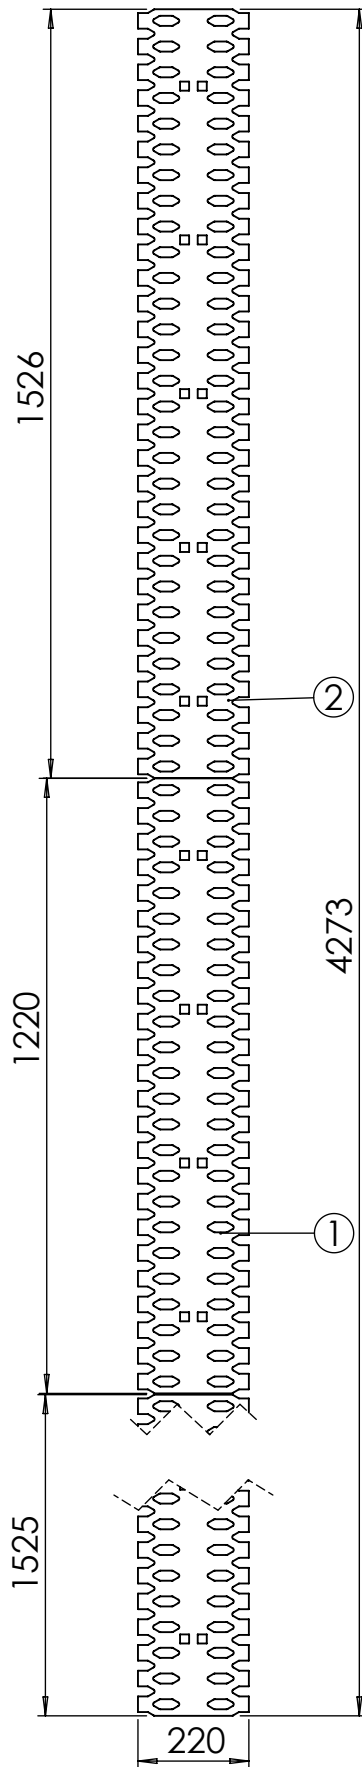

Pos	Item	Nimitys	Description	Qty
1	13121	Reikäterä	Road blade	1
2	13122	Reikäterä	Road blade	2

FMG Oy Levytie 4 74510 Iisalmi Tel 020 1984 020	Road blade Verkkoterä 420	Piir nro.	RC11128	Rev
		Korvaa		Korvattu