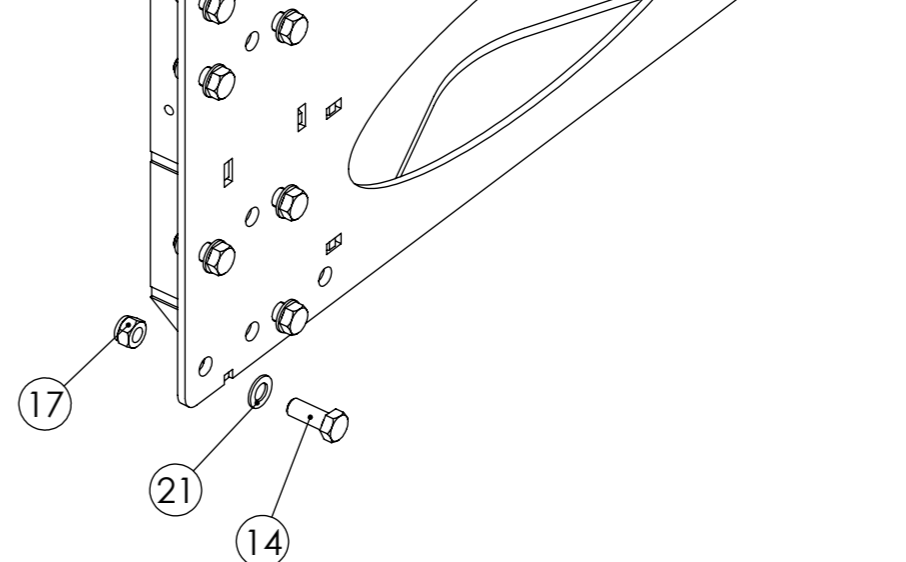

No.	Nimike	Nimitys	Description	Dimension	pcs
1	RC15855	Hydrauliikka	Hydraulics	Kääntölaite	1
2	RC15371	Soviterunko	Adapter body	AA-PA	1
3	RC15922	Suoja	Protection	vasen	1
4	RC15923	Suoja	Protection	oikea	1
5	RC15725	Välipalkki	Frame	Kiikku 45/41	1
6	LP000350	Tappi	Pin	45-315 M30	1
7	310065	Aluslevy	Washer	80/31-8	1
8	LP000300	Tappi	Pin	30-89	2
9	RC09445	Holkki	Sleeve	48,3x3,25-15	1
10	RC09446	Tappi	Pin	40-245 M14	1
11	LP000450	Tappi	Pin	25-112	1
12	14010	Liukulaakeri	Sliding bearing	50x45-30	2
13	20062	Kuusioruuvi	Hex screw	M14x30 DIN 933	1
14	20214	Kuusioruuvi	Hex screw	M20x50 DIN 933	16
15	20042	Kuusioruuvi	Hex screw	M10x20 DIN 933	8
16	10039	Lukitusmutteri	Lock nut	M30 DIN 985	1
17	10035	Lukitusmutteri	Lock nut	M20 DIN 985	16
18	10002	Aluslevy	Washer	M10 DIN125 A10	4
19	10083	Korilaatta	Washer	M14x50	1
20	22031	Haarasokka	Split pin	8x50 DIN 94 ZN	3
21	10009	Aluslevy	Washer	M20 DIN125 A20	16