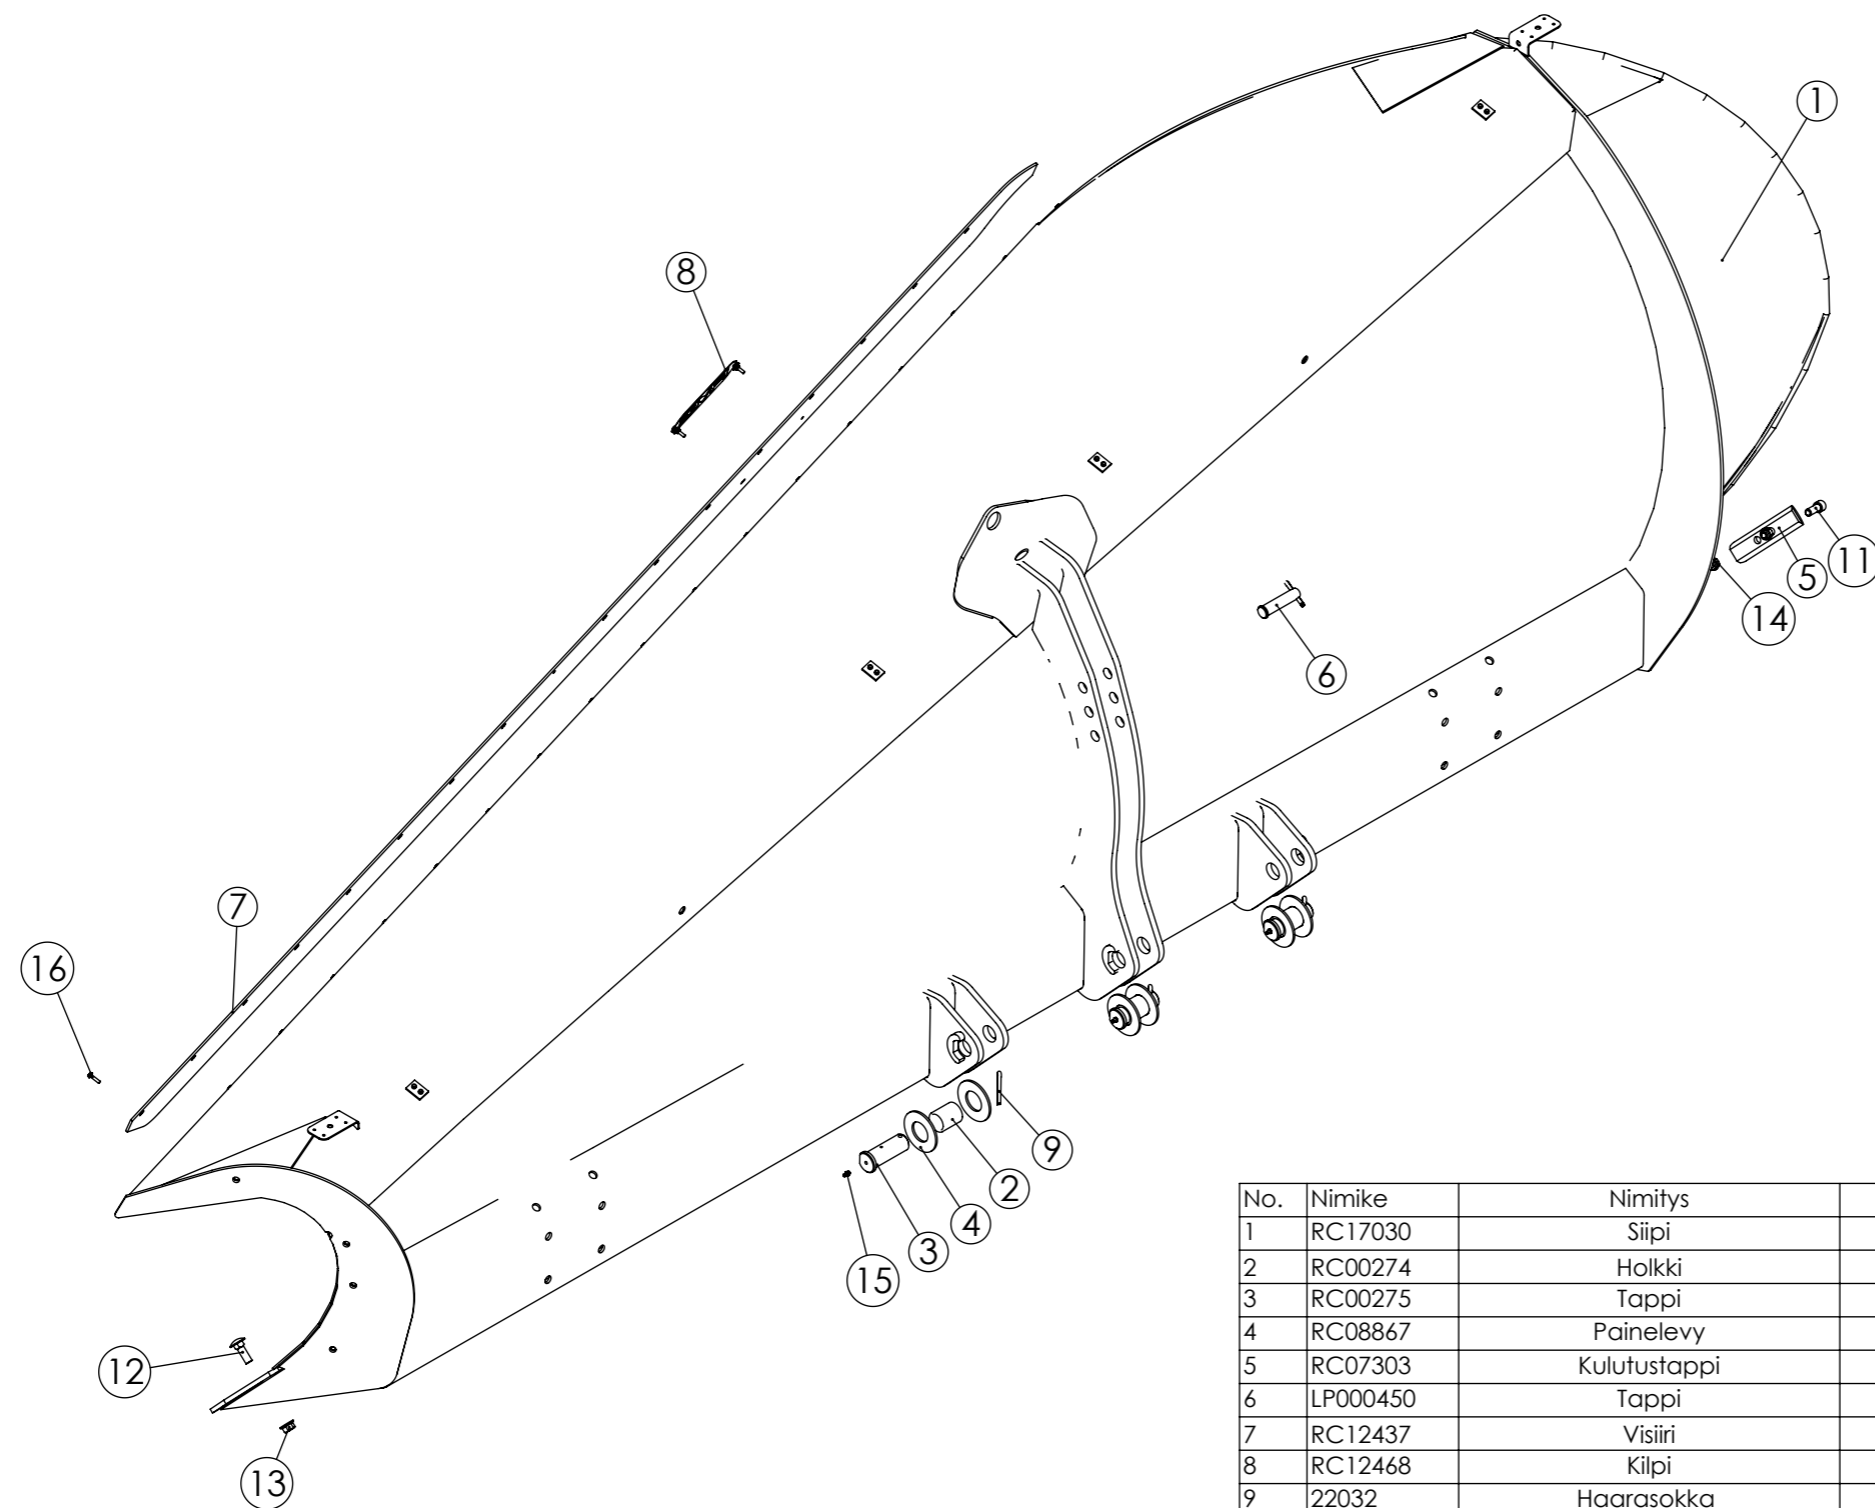

**FMG Oy**  
Levytie 4  
74510 Iisalmi  
Tel 020 1984 020

LED daytime running lights  
LED huomiovalosarja  
AA

Piir nro.  
**RC07489**

Rev

Korvaa

Korvattu

No.	Nimike	Nimitys	Description	Dimension	pcs
1	RC17030	Siipi	Plough	AA420	1
2	RC00274	Holkki	Sleeve	49/40-58	3
3	RC00275	Tappi	Pin	40-118	3
4	RC08867	Painelevy	Bearing	100/50-5	6
5	RC07303	Kulutustappi	Wear pin	D50-200	1
6	LP000450	Tappi	Pin	25-112	1
7	RC12437	Visiiri	Visor	5x180x3480	1
8	RC12468	Kilpi	Label	FMG, 70x250	1
9	22032	Haarasokka	Split pin	8x71 DIN 94 ZN	3
10	22031	Haarasokka	Split pin	8x50 DIN 94 ZN	1
11	20280	Kuusiokoloruuvi	Allen screw	M16x45 DIN 912	2
12	20115	Lukkoruuvi	Lock screw	M16x50 DIN603	14
13	20247	Kuusiolaippamutteri	Hexagon Nut with Flange	M16 ZN 6926/8	14
14	10033	Lukitusmutteri	Lock nut	M16 DIN 985	2
15	17010	Rasvaniippa	Grease nipple	M8x1.25	3
16	20303	Kuusioruuvi	Hex screw	Taptite M6x25 DIN7500-D	18
17	10063	Korilaatta	Washer	M6x20 DIN440	2
18	10041	Lukitusmutteri	Lock nut	M6 DIN 985	2