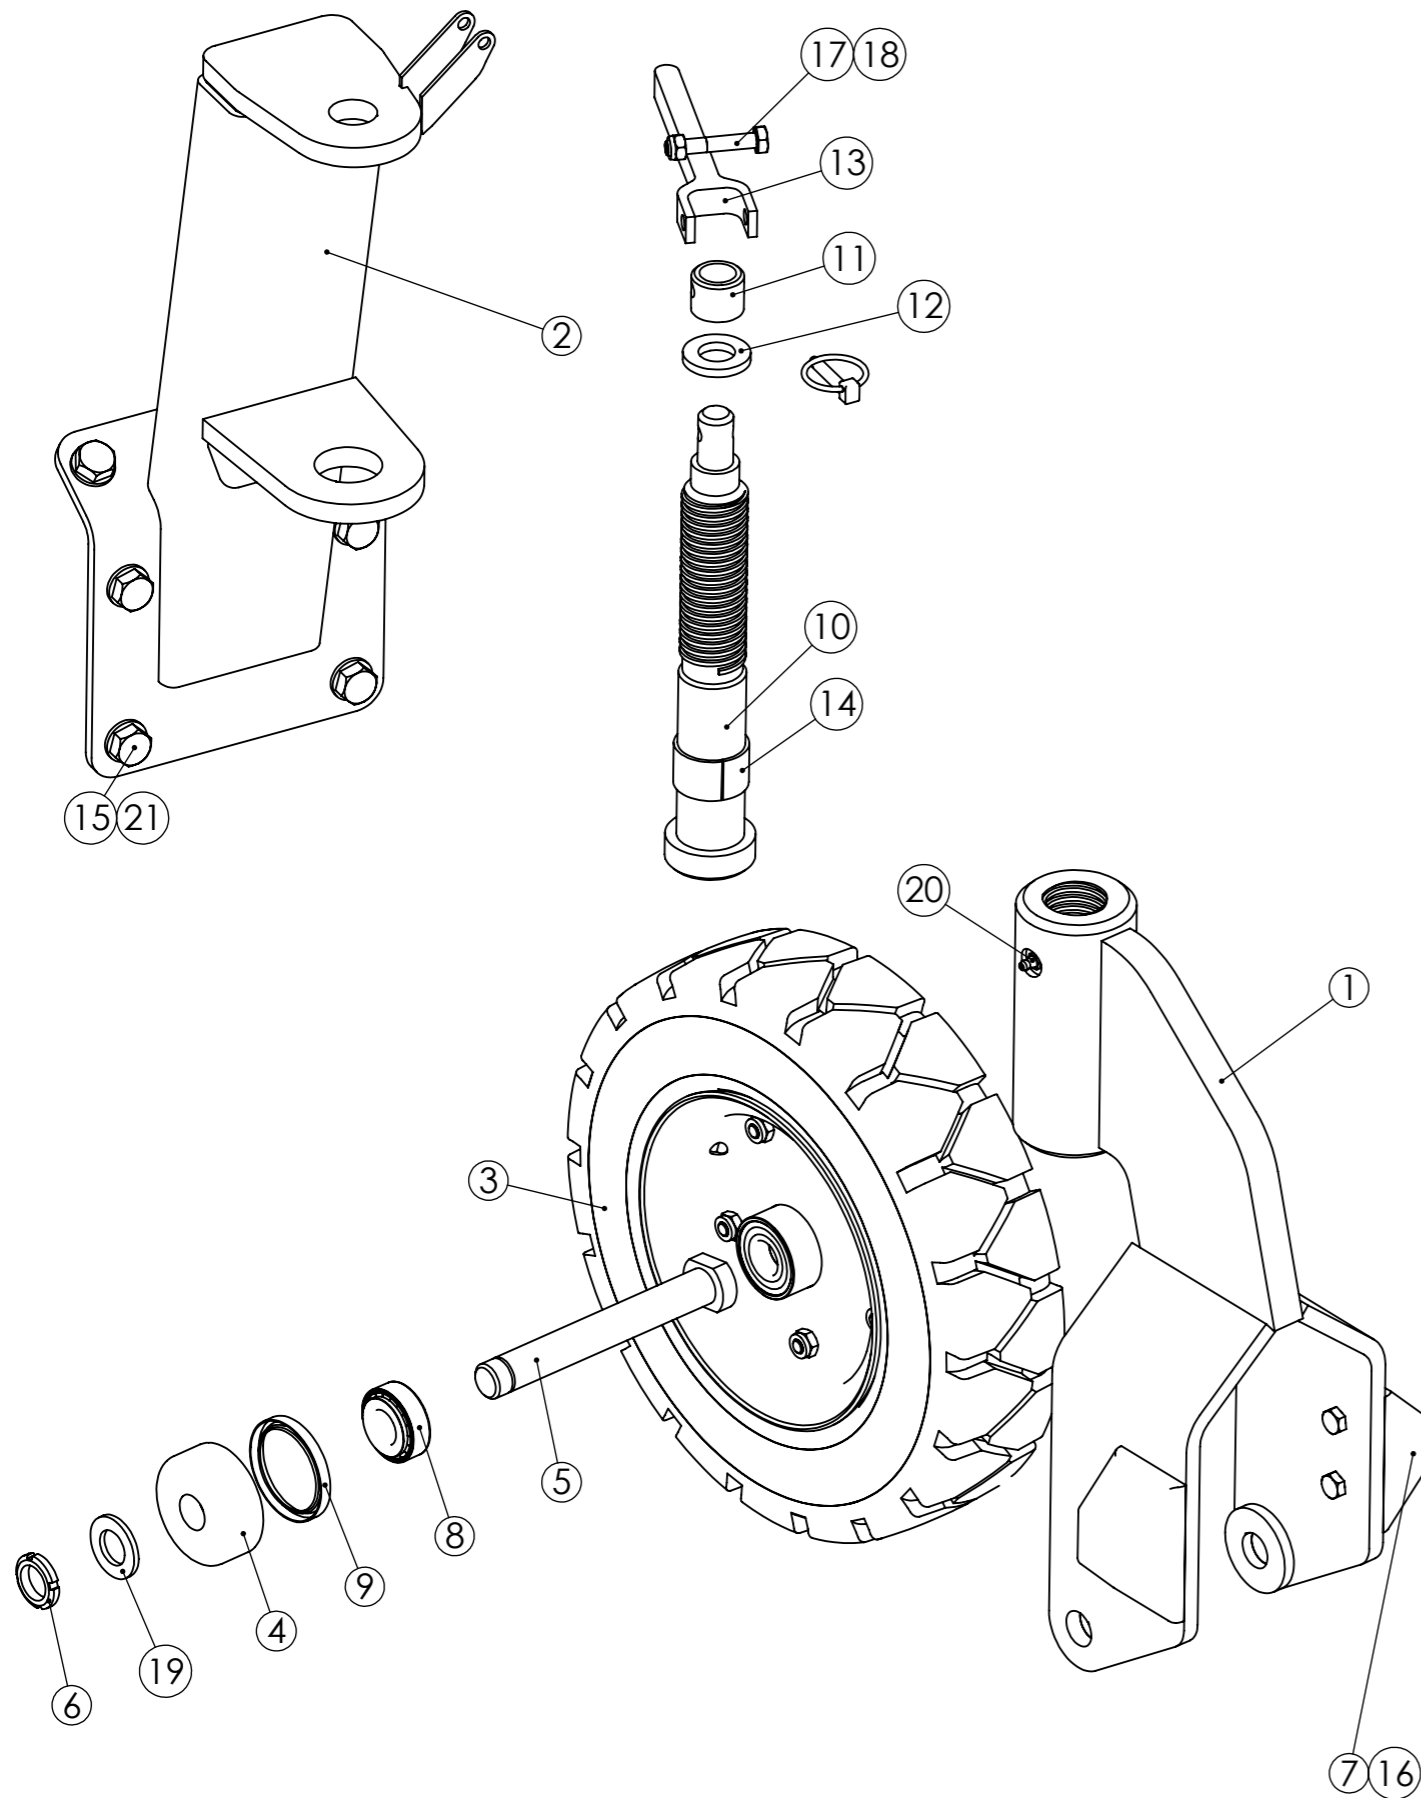

Osa	Nimike	Nimitys	Kuvaus	Laatu	kpl
1	RC16461	Runko			1
2	RC16428	Teline	Tukipyörälle		1
3	12087	Umpikumipyörä	VLE 410K-25-90K		1
4	RC16240	Holkki	78/25-29	S355J0 EN10025	2
5	RC16239	Tappi	25-203 M25x1.5	Imatra 550 h9 DIN17100	1
6	10110	Akselimutteri	KM 5 M25X1,5		1
7	18011	Kumivastin	105x65x40 KK 2014839		2
8	14161	Kartiorullalaakeri	32205 52/25-18		2
9	21186	Säteisakselitiiviste	72/58-8 DIN 3760		2
10	RC16429	Kierretanko	TR44x7-346	Imatra 550 h9 DIN17100	1
11	RC14984	Holkki	35/24-28	S355J0 EN10025	1
12	RC10761	Levy	D45/24-6	S355K2G3 EN10025	1
13	RC14981	Levy	20x48x195	S355K2G3 EN10025	1
14	14010	Liukulaakeri	50x45x30		1
15	20249	Kuusioruuvi	M16x30 DIN 933		6
16	20043	Kuusioruuvi	M10x25 DIN 933		4
17	20202	Kuusioruuvi	M10x60 DIN 931		1
18	10028	Lukitusmutteri	M10 DIN 985		1
19	10010	Aluslevy	M24 DIN125 A24		1
20	17010	Rasvanippa	M8x1.25		1
21	10006	Aluslevy	M16 DIN125 A16		6
22	22050	Rengassokka	ZNC 8,0		1

A 27.03.2017 VÄR
Rev Pvm

Muutos

FMG Oy
Levytie 4
74510 Iisalmi
Tel 020 1984 020

Tukipyörä

Piir no
RC16426

Rev
A

Des: VÄR Acc: