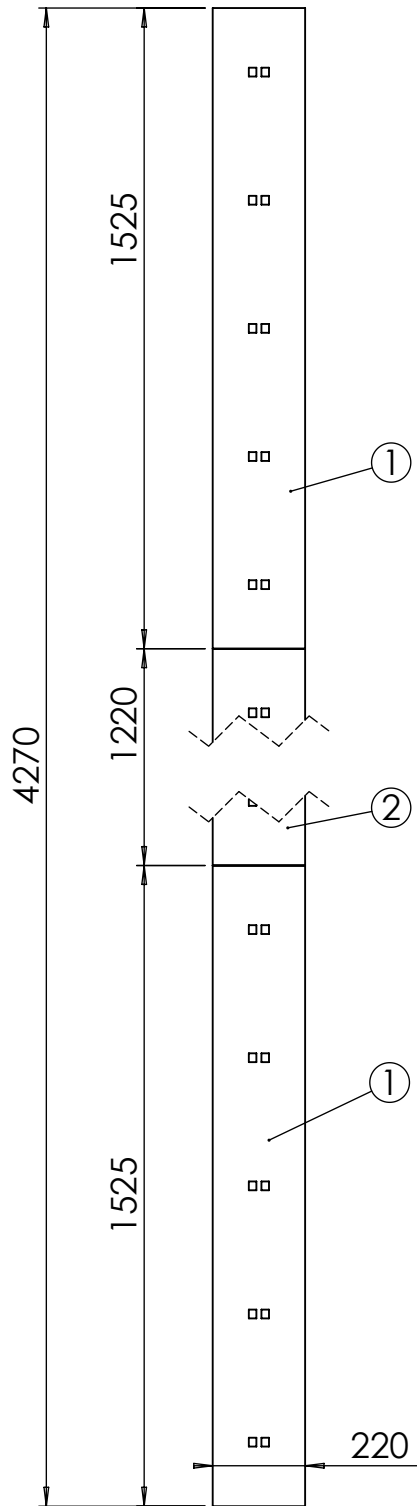

Pos	Item	Nimitys	Description	Qty
1	13116	Tasaterä	Road blade	2
2	13115	Tasaterä	Road blade	1

FMG Oy Levytie 4 74510 Iisalmi Tel 020 1984 020	Evenblade Tasaterä 420	Piir nro.	Rev
		RC10963	
		Korvaa	Korvattu