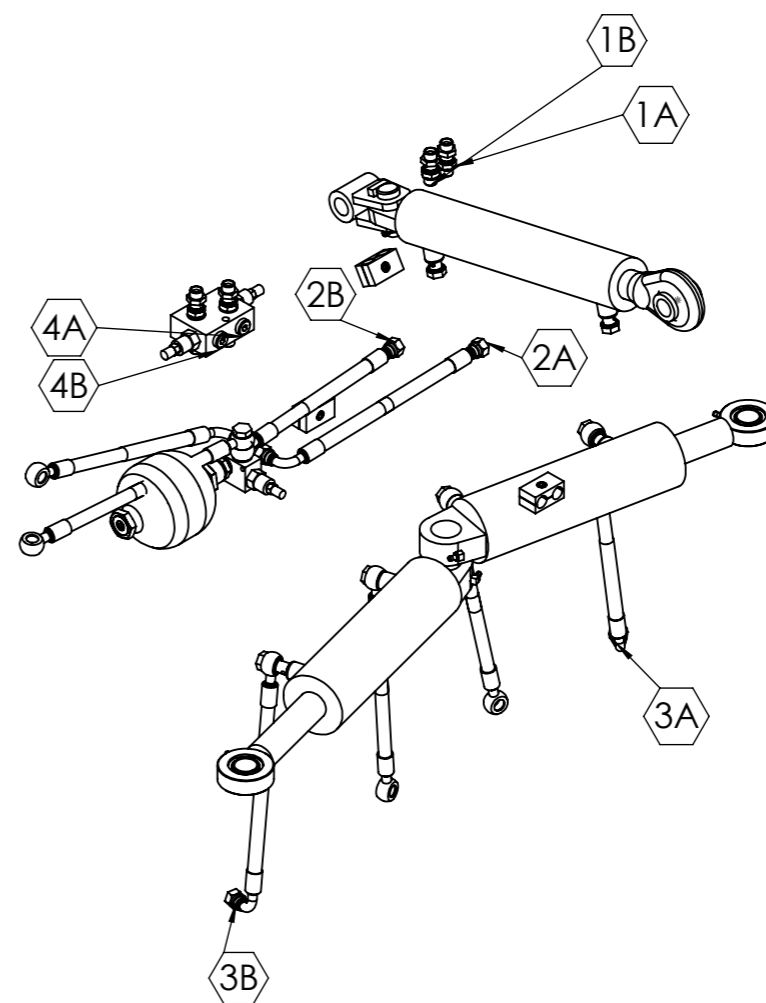

No.	Nimike	Nimitys	Description	Dimension	pcs
1	23010	Valintaventtiili	Section valve	6/2 24 VDC E6238	1
2	17031	Kaksoisnippa	Double nipple	R3-8	2
3	17130	T-nippa	T-nipple	R3/8 U/U/S	2
4	17058	Suunnattava kulmanippa	Angular nipple	R3/8	2
5	21023	Tiivisterengas	Seal ring	USIT R3/8	2
6	16766	Letkuasennelma	Hose assembly	06-R2T-490-3/8S-3/8S90	2
7	17344	Tulppa	Plug	3/8 sisäkierre	2

FMG Oy
Levytie 4
74510 Iisalmi
Tel 020 1984 020

Hydrauliikka
6/2 24 V

Piir no
RC15957

Rev

Des: VÄR Acc: